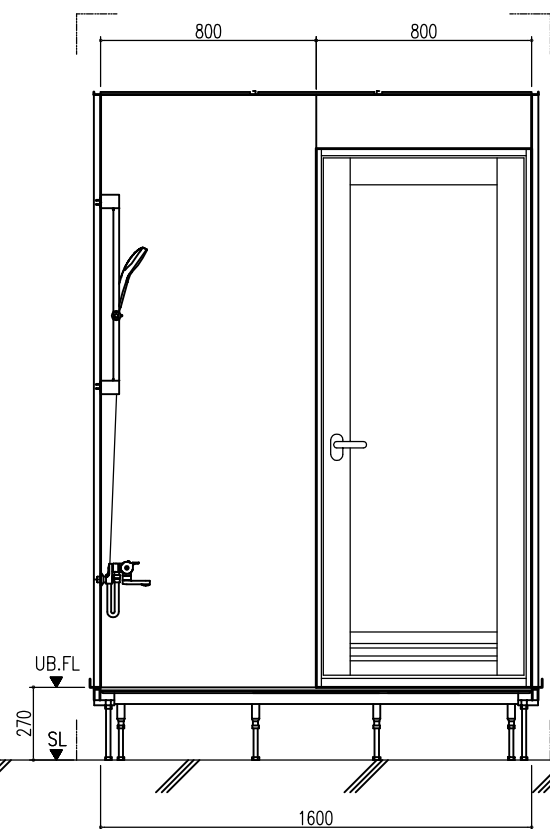

平面図

天井伏図

部位/項目	仕様(寸法単位mm)	備考(色柄品番等)
器具必要寸法	1760D×2110W×2770H	
内寸法	1600D×2000W×2200H	
床	FRP製 2分割防水パン タイル貼り	
壁	化粧鋼板複合パネル(石膏ボード 9.5[裏貼])	
天井	化粧鋼板複合パネル 防カビ	色: UE103
ドア枠	アルミ製 アルマイト処理	シルキーホワイト
ドア	アルミ高級樹脂ドア型 アルマイト処理 面材: 空板調樹脂板 ロック: レバーハンドル(空錠)	シルキーホワイト RDY-8002000UL(TK)/W
浴槽	AXS16113 浴槽エプロン	
バス水栓	サーモスタットバス水栓 定量止水	
シャワーバス水栓	壁付サーモスタット混合水栓 スライドバー	
照明	LED高気密ダウンライト	
グレーチング	SUS製 ヘアフィン仕上げ	M-FM(T2)
換気扇	—	
トフロップ	ABS製 封水50mm 抗菌 2ヶ所	TP
給水管	Rc(PT)1/2B7アダプター止	
給湯管	Rc(PT)1/2B7アダプター止	
雑排水管	塩ビ管 VP50	

B 展開図