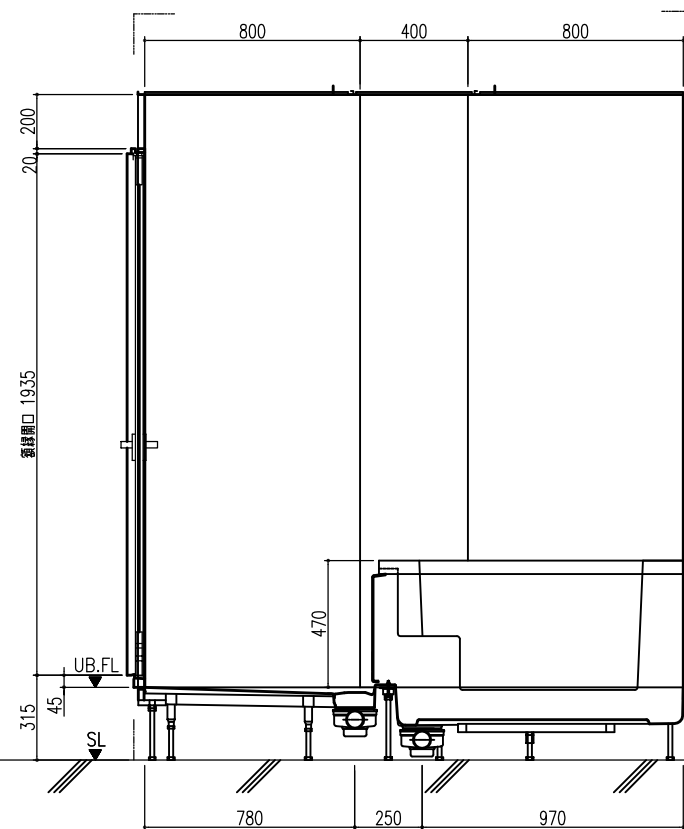

A 展開図

B 展開図

C 展開図

D 展開図

平面図

天井伏図

部位/項目	仕様(寸法単位mm)	備考(色別品番等)
据付必要寸法	1760D×2110W×2770H	
内寸法	1600D×2000W×2200H	
床	FRP製 2分割防水パン タイル貼り	
壁	化粧鋼板複合パネル(石膏ボード 9.5t裏貼)	
天井	化粧鋼板複合パネル 防カビ	色: UE103
Fア枠	アルミ製 アルマイト処理	シルバーホワイト
Fア	アルミ高級砥ドFR型 アルマイト処理 面材:型板調樹脂板 ロックレバーハンドル(空錠)	シルバーホワイト RDY-8002000UR(TK)/W
浴槽	AXS16113 浴槽エプロン	
バス水栓	サーモスタットバス水栓 定量止水	
シャワーバス水栓	壁付サーモスタット混合水栓 スライドバー	
照明	LED高気密ダウンライト	
グレーチング	SUS製 ヘアライン仕上げ	M-FM(T2)
換気扇	—	
トランプ	ABS製 封水50mm 抗菌 2ヶ所	TP
給水管	Rc(PT)1/2B7ダブター止	
給湯管	Rc(PT)1/2B7ダブター止	
雑排水管	塩ビ管 VP50	

A 展開図

B 展開図

C 展開図

D 展開図

平面図

天井伏図

部位/項目	仕様(寸法単位mm)	備考(色柄・品番等)
据付必要寸法	1760D×2110W×2770H	
内寸法	1600D×2000W×2200H	
床	FRP製 2分割防水パン タイル貼り	
壁	化粧鋼板複合パネル(石膏ボード 9.5t換貼)	
天井	化粧鋼板複合パネル 防カビ	色: UE103
ドア枠	アルミ製 アルマイト処理	シルキーホワイト
ドア	アルミ高級扉DFR型 アルマイト処理 面材: 型板調樹脂版 ロック: レバーハンドル(空錠)	シルキーホワイト RDY-8002000UR(TK)/W
浴槽	AXS16113 浴槽エプロン	
バス水栓	サーモスタットバス水栓 定温止水	
シャワーバス水栓	壁付サーモスタット混合水栓 スライドバー	
照明	LED高気密ダウンライト	
グレーチング	SUS製 ヘアライン仕上げ	M-FM(T2)
換気扇	—	
トランプ	ABS製 封水50mm 抗菌 2ヶ所	TP
給水管	Rc(PT)1/2B7グプター止	
給湯管	Rc(PT)1/2B7グプター止	
排水管	塩ビ管 VP50	

A 展開図

B 展開図

C 展開図

D 展開図

平面図

天井伏図

部位/項目	仕様(寸法単位mm)	備考(色柄品番等)
器具必要寸法	1760D×2110W×2770H	
内寸法	1600D×2000W×2200H	
床	FRP製 2分割防水パン タイル貼り	
壁	化粧鋼板複合パネル(石膏ボード 9.5[裏貼])	
天井	化粧鋼板複合パネル 防カビ	色: UE103
ドア枠	アルミ製 アルマイト処理	シルキーホワイト
ドア	アルミ高級樹脂ドア型 アルマイト処理 面材: 空板調樹脂板 ロック: レバーハンドル(空錠)	シルキーホワイト RDY-8002000UL(TK)/W
浴槽	AXS16113 浴槽エプロン	
バス水栓	サーモスタットバス水栓 定量止水	
シャワーバス水栓	壁付サーモスタット混合水栓 スライドバー	
照明	LED高気密ダウンライト	
グレーチング	SUS製 ヘアフィン仕上げ	M-FM(T2)
換気扇	—	
トフロップ	ABS製 封水50mm 抗菌 2ヶ所	TP
給水管	Rc(PT)1/2B7アダプター止	
給湯管	Rc(PT)1/2B7アダプター止	
雑排水管	塩ビ管 VP50	

A 展開図

B 展開図

C 展開図

D 展開図