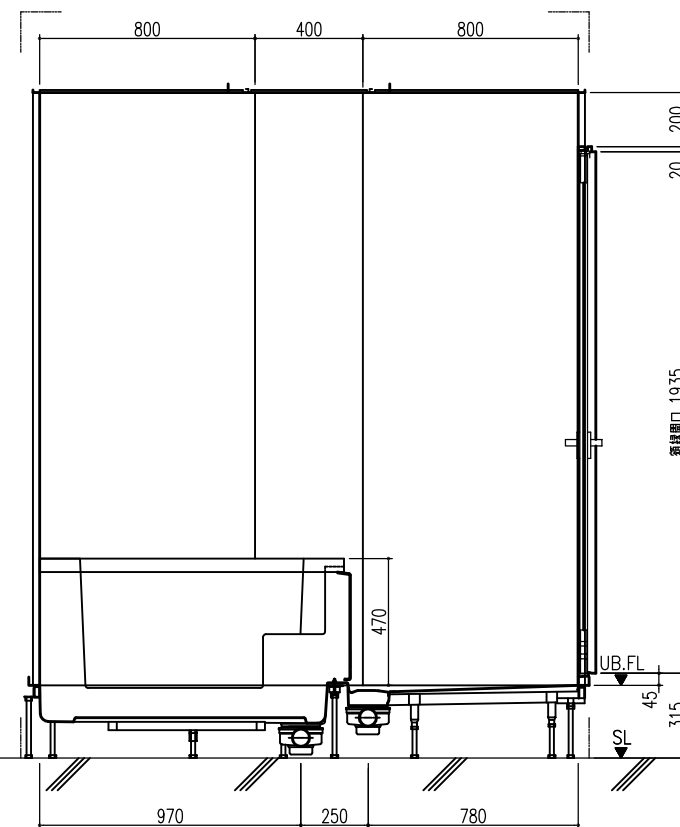

A 展開図

B 展開図

C 展開図

D 展開図

平面図

天井伏図

部位/項目	仕様(寸法単位mm)	備考(色別品番等)
据付必要寸法	1760D×2110W×2770H	
内寸法	1600D×2000W×2200H	
床	FRP製 2分割防水パン タイル貼り	
壁	化粧鋼板複合パネル(石膏ボード 9.5t裏貼)	
天井	化粧鋼板複合パネル 防カビ	色: UE103
Fア枠	アルミ製 アルマイト処理	シルバーホワイト
Fア	アルミ高級砥ドFR型 アルマイト処理 面材:型板調樹脂板 ロックレバーハンドル(空錠)	シルバーホワイト RDY-8002000UR(TK)/W
浴槽	AXS16113 浴槽エプロン	
バス水栓	サーモスタットバス水栓 定量止水	
シャワーバス水栓	壁付サーモスタット混合水栓 スライドバー	
照明	LED高気密ダウンライト	
グレーチング	SUS製 ヘアライン仕上げ	M-FM(T2)
換気扇	—	
トランプ	ABS製 封水50mm 抗菌 2ヶ所	TP
給水管	Rc(PT)1/2B7ダブター止	
給湯管	Rc(PT)1/2B7ダブター止	
雑排水管	塩ビ管 VP50	

A 展開図

B 展開図

C 展開図

D 展開図

平面図

天井伏図

部位/項目	仕様(寸法単位mm)	備考(色柄・品番等)
据付必要寸法	1760D×2110W×2770H	
内寸法	1600D×2000W×2200H	
床	FRP製 2分割防水パン タイル貼り	
壁	化粧鋼板複合パネル(石膏ボード 9.5t換貼)	
天井	化粧鋼板複合パネル 防カビ	色: UE103
ドア枠	アルミ製 アルマイト処理	シルキーホワイト
ドア	アルミ高級扉DFR型 アルマイト処理 面材: 型板調樹脂版 ロック: レバーハンドル(空錠)	シルキーホワイト RDY-8002000UR(TK)/W
浴槽	AXS16113 浴槽エプロン	
バス水栓	サーモスタットバス水栓 定温止水	
シャワーバス水栓	壁付サーモスタット混合水栓 スライドバー	
照明	LED高気密ダウンライト	
グレーチング	SUS製 ヘアライン仕上げ	M-FM(T2)
換気扇	—	
トランプ	ABS製 封水50mm 抗菌 2ヶ所	TP
給水管	Rc(PT)1/2B7グプター止	
給湯管	Rc(PT)1/2B7グプター止	
排水管	塩ビ管 VP50	

A 展開図

B 展開図

C 展開図

D 展開図

平面図

天井伏図

部位/項目	仕様(寸法単位mm)	備考(色柄品番等)
器具必要寸法	1760D×2110W×2770H	
内寸法	1600D×2000W×2200H	
床	FRP製 2分割防水パン タイル貼り	
壁	化粧鋼板複合パネル(石膏ボード 9.5[裏貼])	
天井	化粧鋼板複合パネル 防カビ	色: UE103
ドア枠	アルミ製 アルマイト処理	シルキーホワイト
ドア	アルミ高級樹脂ドア型 アルマイト処理 面材: 空板調樹脂板 ロック: レバーハンドル(空錠)	シルキーホワイト RDY-8002000UL(TK)/W
浴槽	AXS16113 浴槽エプロン	
バス水栓	サーモスタットバス水栓 定量止水	
シャワーバス水栓	壁付サーモスタット混合水栓 スライドバー	
照明	LED高気密ダウンライト	
グレーチング	SUS製 ヘアフィン仕上げ	M-FM(T2)
換気扇	—	
トフロップ	ABS製 封水50mm 抗菌 2ヶ所	TP
給水管	Rc(PT)1/2B7アダプター止	
給湯管	Rc(PT)1/2B7アダプター止	
雑排水管	塩ビ管 VP50	