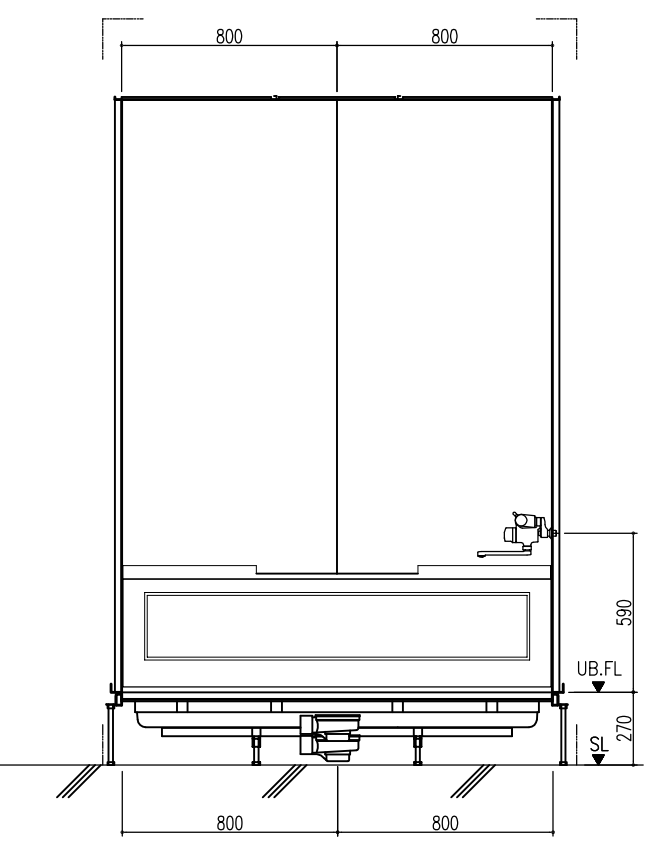

A 展開図

B 展開図

C 展開図

D 展開図

平面図

天井伏図

部位/項目	仕様(寸法単位mm)	備考(色別品番等)
据付必要寸法	1760D×2110W×2770H	
内寸法	1600D×2000W×2200H	
床	FRP製 2分割防水パン タイル貼り	
壁	化粧鋼板複合パネル(石膏ボード 9.5t裏貼)	
天井	化粧鋼板複合パネル 防カビ	色: UE103
Fア枠	アルミ製 アルマイト処理	シルバーホワイト
Fア	アルミ高級砥ドFR型 アルマイト処理 面材:型板調樹脂板 ロックレバーハンドル(空錠)	シルバーホワイト RDY-8002000UR(TK)/W
浴槽	AXS16113 浴槽エプロン	
バス水栓	サーモスタットバス水栓 定量止水	
シャワーバス水栓	壁付サーモスタット混合水栓 スライドバー	
照明	LED高気密ダウンライト	
グレーチング	SUS製 ヘアライン仕上げ	M-FM(T2)
換気扇	—	
トランプ	ABS製 封水50mm 抗菌 2ヶ所	TP
給水管	Rc(PT)1/2B7ダブター止	
給湯管	Rc(PT)1/2B7ダブター止	
雑排水管	塩ビ管 VP50	

A 展開図

B 展開図

C 展開図

D 展開図

平面図

天井伏図

部位/項目	仕様(寸法単位mm)	備考(色柄・品番等)
据付必要寸法	1760D×2110W×2770H	
内寸法	1600D×2000W×2200H	
床	FRP製 2分割防水パン タイル貼り	
壁	化粧鋼板複合パネル(石膏ボード 9.5t換貼)	
天井	化粧鋼板複合パネル 防カビ	色: UE103
ドア枠	アルミ製 アルマイト処理	シルキーホワイト
ドア	アルミ高級扉DFR型 アルマイト処理 面材: 型板調樹脂版 ロック: レバーハンドル(空錠)	シルキーホワイト RDY-8002000UR(TK)/W
浴槽	AXS16113 浴槽エプロン	
バス水栓	サーモスタットバス水栓 定温止水	
シャワーバス水栓	壁付サーモスタット混合水栓 スライドバー	
照明	LED高気密ダウンライト	
グレーチング	SUS製 ヘアライン仕上げ	M-FM(T2)
換気扇	—	
トランプ	ABS製 封水50mm 抗菌 2ヶ所	TP
給水管	Rc(PT)1/2B7グプター止	
給湯管	Rc(PT)1/2B7グプター止	
排水管	塩ビ管 VP50	

A 展開図

B 展開図

C 展開図

D 展開図

平面図

天井伏図

部位/項目	仕様(寸法単位mm)	備考(色柄品番等)
器具必要寸法	1760D×2110W×2770H	
内寸法	1600D×2000W×2200H	
床	FRP製 2分割防水パン タイル貼り	
壁	化粧鋼板複合パネル(石膏ボード 9.5[裏貼])	
天井	化粧鋼板複合パネル 防カビ	色: UE103
ドア枠	アルミ製 アルマイト処理	シルキーホワイト
ドア	アルミ高級樹脂ドア型 アルマイト処理 面材: 空板調樹脂板 ロック: レバーハンドル(空錠)	シルキーホワイト RDY-8002000UL(TK)/W
浴槽	AXS16113 浴槽エプロン	
バス水栓	サーモスタットバス水栓 定量止水	
シャワーバス水栓	壁付サーモスタット混合水栓 スライドバー	
照明	LED高気密ダウンライト	
グレーチング	SUS製 ヘアフィン仕上げ	M-FM(T2)
換気扇	—	
トフロップ	ABS製 封水50mm 抗菌 2ヶ所	TP
給水管	Rc(PT)1/2B7アダプター止	
給湯管	Rc(PT)1/2B7アダプター止	
雑排水管	塩ビ管 VP50	