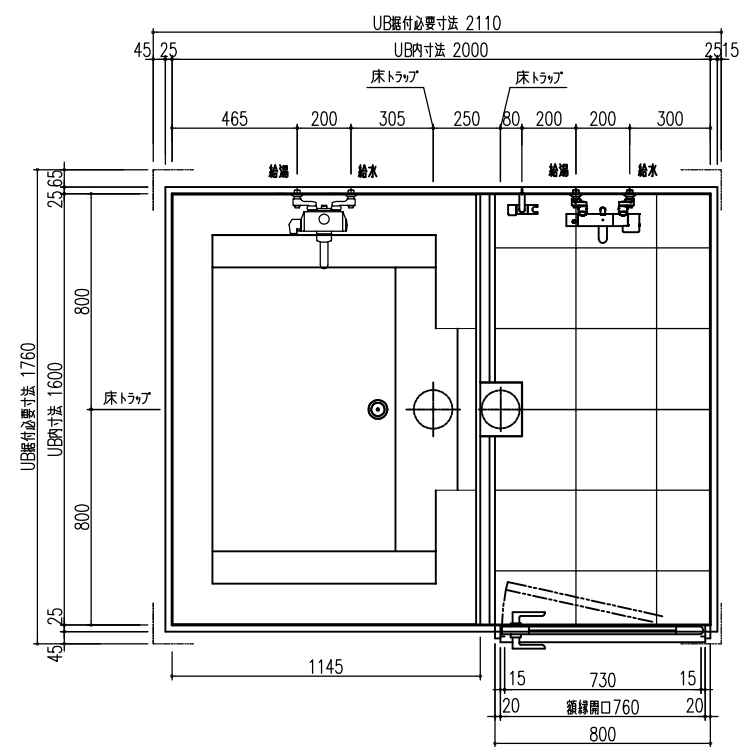

A 展開図

B 展開図

C 展開図

D 展開図

平面図

天井伏図

部位/項目	仕様(寸法単位mm)	備考(色別品番等)
据付必要寸法	1760D×2110W×2770H	
内寸法	1600D×2000W×2200H	
床	FRP製 2分割防水パン タイル貼り	
壁	化粧鋼板複合パネル(石膏ボード 9.5t裏貼)	
天井	化粧鋼板複合パネル 防カビ	色: UE103
Fア枠	アルミ製 アルマイト処理	シルバーホワイト
Fア	アルミ高級砥ドFR型 アルマイト処理 面材:型板調樹脂板 ロックレバーハンドル(空錠)	シルバーホワイト RDY-8002000UR(TK)/W
浴槽	AXS16113 浴槽エプロン	
バス水栓	サーモスタットバス水栓 定量止水	
シャワーバス水栓	壁付サーモスタット混合水栓 スライドバー	
照明	LED高気密ダウンライト	
グレーチング	SUS製 ヘアライン仕上げ	M-FM(T2)
換気扇	—	
トランプ	ABS製 封水50mm 抗菌 2ヶ所	TP
給水管	Rc(PT)1/2B7ダブター止	
給湯管	Rc(PT)1/2B7ダブター止	
雑排水管	塩ビ管 VP50	

A 展開図

B 展開図

C 展開図

D 展開図

平面図

天井伏図

部位/項目	仕様(寸法単位mm)	備考(色柄・品番等)
据付必要寸法	1760D×2110W×2770H	
内寸法	1600D×2000W×2200H	
床	FRP製 2分割防水パン タイル貼り	
壁	化粧鋼板複合パネル(石膏ボード 9.5t換貼)	
天井	化粧鋼板複合パネル 防カビ	色: UE103
ドア枠	アルミ製 アルマイト処理	シルキーホワイト
ドア	アルミ高級扉DFR型 アルマイト処理 面材: 型板調樹脂版 ロック: レバーハンドル(空錠)	シルキーホワイト RDY-8002000UR(TK)/W
浴槽	AXS16113 浴槽エプロン	
バス水栓	サーモスタットバス水栓 定温止水	
シャワーバス水栓	壁付サーモスタット混合水栓 スライドバー	
照明	LED高気密ダウンライト	
グレーチング	SUS製 ヘアライン仕上げ	M-FM(T2)
換気扇	—	
トランプ	ABS製 封水50mm 抗菌 2ヶ所	TP
給水管	Rc(PT)1/2B7グプター止	
給湯管	Rc(PT)1/2B7グプター止	
排水管	塩ビ管 VP50	

A 展開図

B 展開図

C 展開図

D 展開図

平面図

天井伏図

部位/項目	仕様(寸法単位mm)	備考(色柄品番等)
器具必要寸法	1760D×2110W×2770H	
内寸法	1600D×2000W×2200H	
床	FRP製 2分割防水パン タイル貼り	
壁	化粧鋼板複合パネル(石膏ボード 9.5[裏貼])	
天井	化粧鋼板複合パネル 防カビ	色: UE103
ドア枠	アルミ製 アルマイト処理	シルキーホワイト
ドア	アルミ高級樹脂ドア型 アルマイト処理 面材: 空板調樹脂板 ロック: レバーハンドル(空錠)	シルキーホワイト RDY-8002000UL(TK)/W
浴槽	AXS16113 浴槽エプロン	
バス水栓	サーモスタットバス水栓 定量止水	
シャワーバス水栓	壁付サーモスタット混合水栓 スライドバー	
照明	LED高気密ダウンライト	
グレーチング	SUS製 ヘアフィン仕上げ	M-FM(T2)
換気扇	—	
トフロップ	ABS製 封水50mm 抗菌 2ヶ所	TP
給水管	Rc(PT)1/2B7アダプター止	
給湯管	Rc(PT)1/2B7アダプター止	
雑排水管	塩ビ管 VP50	