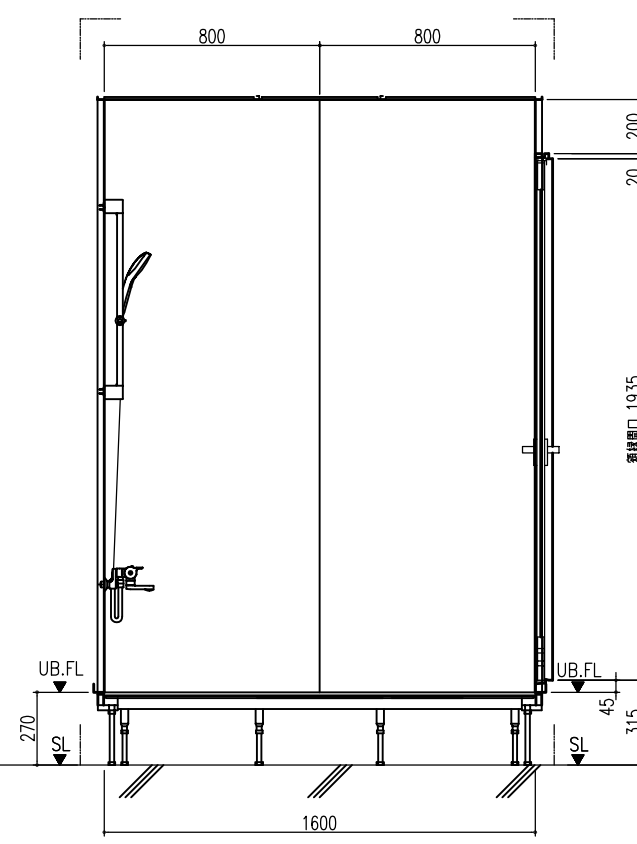

A 展開図

B 展開図

C 展開図

D 展開図

平面図

天井伏図

部位/項目	仕様(寸法単位mm)	備考(色別品番等)
据付必要寸法	1760D×2110W×2770H	
内寸法	1600D×2000W×2200H	
床	FRP製 2分割防水パン タイル貼り	
壁	化粧鋼板複合パネル(石膏ボード 9.5t裏貼)	
天井	化粧鋼板複合パネル 防カビ	色: UE103
Fア枠	アルミ製 アルマイト処理	シルバーホワイト
Fア	アルミ高級砥ドFR型 アルマイト処理 面材:型板調樹脂板 ロックレバーハンドル(空錠)	シルバーホワイト RDY-8002000UR(TK)/W
浴槽	AXS16113 浴槽エプロン	
バス水栓	サーモスタットバス水栓 定量止水	
シャワーバス水栓	壁付サーモスタット混合水栓 スライドバー	
照明	LED高気密ダウンライト	
グレーチング	SUS製 ヘアライン仕上げ	M-FM(T2)
換気扇	—	
トランプ	ABS製 封水50mm 抗菌 2ヶ所	TP
給水管	Rc(PT)1/2B7ダブター止	
給湯管	Rc(PT)1/2B7ダブター止	
雑排水管	塩ビ管 VP50	

A 展開図

B 展開図

C 展開図

D 展開図

平面図

天井伏図

部位/項目	仕様(寸法単位mm)	備考(色柄・品番等)
据付必要寸法	1760D×2110W×2770H	
内寸法	1600D×2000W×2200H	
床	FRP製 2分割防水パン タイル貼り	
壁	化粧鋼板複合パネル(石膏ボード 9.5t換貼)	
天井	化粧鋼板複合パネル 防カビ	色: UE103
ドア枠	アルミ製 アルマイト処理	シルキーホワイト
ドア	アルミ高級扉DFR型 アルマイト処理 面材: 型板調樹脂版 ロック: レバーハンドル(空錠)	シルキーホワイト RDY-8002000UR(TK)/W
浴槽	AXS16113 浴槽エプロン	
バス水栓	サーモスタットバス水栓 定温止水	
シャワーバス水栓	壁付サーモスタット混合水栓 スライドバー	
照明	LED高気密ダウンライト	
グレーチング	SUS製 ヘアライン仕上げ	M-FM(T2)
換気扇	—	
トランプ	ABS製 封水50mm 抗菌 2ヶ所	TP
給水管	Rc(PT)1/2B7グプター止	
給湯管	Rc(PT)1/2B7グプター止	
排水管	塩ビ管 VP50	

A 展開図

B 展開図

C 展開図

D 展開図

平面図

天井伏図

部位/項目	仕様(寸法単位mm)	備考(色柄品番等)
器具必要寸法	1760D×2110W×2770H	
内寸法	1600D×2000W×2200H	
床	FRP製 2分割防水パン タイル貼り	
壁	化粧鋼板複合パネル(石膏ボード 9.5[裏貼])	
天井	化粧鋼板複合パネル 防カビ	色: UE103
ドア枠	アルミ製 アルマイト処理	シルキーホワイト
ドア	アルミ高級樹脂ドア型 アルマイト処理 面材: 空板調樹脂板 ロック: レバーハンドル(空錠)	シルキーホワイト RDY-8002000UL(TK)/W
浴槽	AXS16113 浴槽エプロン	
バス水栓	サーモスタットバス水栓 定量止水	
シャワーバス水栓	壁付サーモスタット混合水栓 スライドバー	
照明	LED高気密ダウンライト	
グレーチング	SUS製 ヘアフィン仕上げ	M-FM(T2)
換気扇	—	
トフロップ	ABS製 封水50mm 抗菌 2ヶ所	TP
給水管	Rc(PT)1/2B7アダプター止	
給湯管	Rc(PT)1/2B7アダプター止	
雑排水管	塩ビ管 VP50	