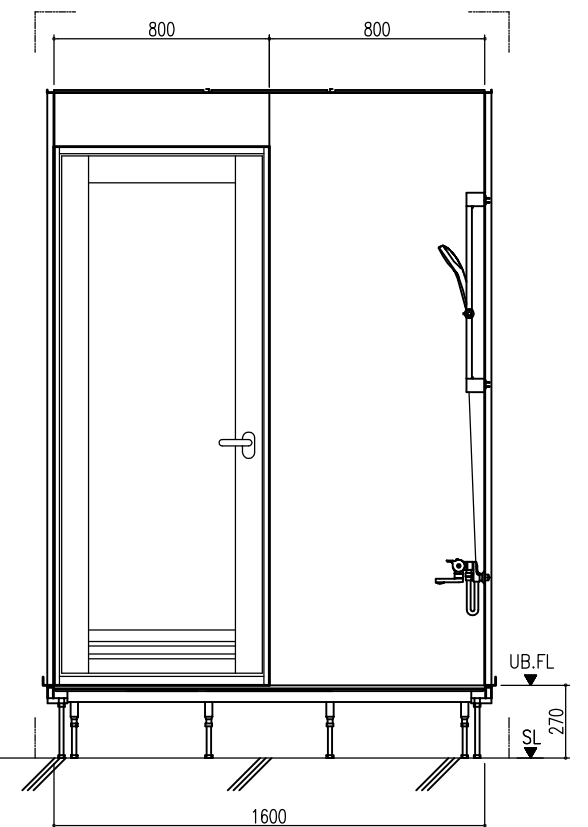

A 展開図

B 展開図

C 展開図

D 展開図

平面図

天井伏図

部位/項目	仕様(寸法単位mm)	備考(色別品番等)
据付必要寸法	1760D×2110W×2770H	
内寸法	1600D×2000W×2200H	
床	FRP製 2分割防水パン タイル貼り	
壁	化粧鋼板複合パネル(石膏ボード 9.5t裏貼)	
天井	化粧鋼板複合パネル 防カビ	色: UE103
Fア枠	アルミ製 アルマイト処理	シルバーホワイト
Fア	アルミ高級砥ドFR型 アルマイト処理 面材:型板調樹脂板 ロックレバーハンドル(空錠)	シルバーホワイト RDY-8002000UR(TK)/W
浴槽	AXS16113 浴槽エプロン	
バス水栓	サーモスタットバス水栓 定量止水	
シャワーバス水栓	壁付サーモスタット混合水栓 スライドバー	
照明	LED高気密ダウンライト	
グレーチング	SUS製 ヘアライン仕上げ	M-FM(T2)
換気扇	—	
トランプ	ABS製 封水50mm 抗菌 2ヶ所	TP
給水管	Rc(PT)1/2B7ダブター止	
給湯管	Rc(PT)1/2B7ダブター止	
雑排水管	塩ビ管 VP50	

A 展開図

B 展開図

C 展開図

D 展開図

平面図

天井伏図

部位/項目	仕様(寸法単位mm)	備考(色柄・品番等)
据付必要寸法	1760D×2110W×2770H	
内寸法	1600D×2000W×2200H	
床	FRP製 2分割防水パン タイル貼り	
壁	化粧鋼板複合パネル(石膏ボード 9.5t換貼)	
天井	化粧鋼板複合パネル 防カビ	色: UE103
ドア枠	アルミ製 アルマイト処理	シルキーホワイト
ドア	アルミ高級扉DFR型 アルマイト処理 面材: 型板調樹脂版 ロック: レバーハンドル(空錠)	シルキーホワイト RDY-8002000UR(TK)/W
浴槽	AXS16113 浴槽エプロン	
バス水栓	サーモスタットバス水栓 定温止水	
シャワーバス水栓	壁付サーモスタット混合水栓 スライドバー	
照明	LED高気密ダウンライト	
グレーチング	SUS製 ヘアライン仕上げ	M-FM(T2)
換気扇	—	
トランプ	ABS製 封水50mm 抗菌 2ヶ所	TP
給水管	Rc(PT)1/2B7グプター止	
給湯管	Rc(PT)1/2B7グプター止	
排水管	塩ビ管 VP50	

A 展開図

B 展開図

C 展開図

D 展開図

平面図

天井伏図

部位/項目	仕様(寸法単位mm)	備考(色柄品番等)
器具必要寸法	1760D×2110W×2770H	
内寸法	1600D×2000W×2200H	
床	FRP製 2分割防水パン タイル貼り	
壁	化粧鋼板複合パネル(石膏ボード 9.5[裏貼])	
天井	化粧鋼板複合パネル 防カビ	色: UE103
ドア枠	アルミ製 アルマイト処理	シルキーホワイト
ドア	アルミ高級樹脂ドア型 アルマイト処理 面材: 空板調樹脂板 ロック: レバーハンドル(空錠)	シルキーホワイト RDY-8002000UL(TK)/W
浴槽	AXS16113 浴槽エプロン	
バス水栓	サーモスタットバス水栓 定量止水	
シャワーバス水栓	壁付サーモスタット混合水栓 スライドバー	
照明	LED高気密ダウンライト	
グレーチング	SUS製 ヘアフィン仕上げ	M-FM(T2)
換気扇	—	
トフロップ	ABS製 封水50mm 抗菌 2ヶ所	TP
給水管	Rc(PT)1/2B7アダプター止	
給湯管	Rc(PT)1/2B7アダプター止	
雑排水管	塩ビ管 VP50	