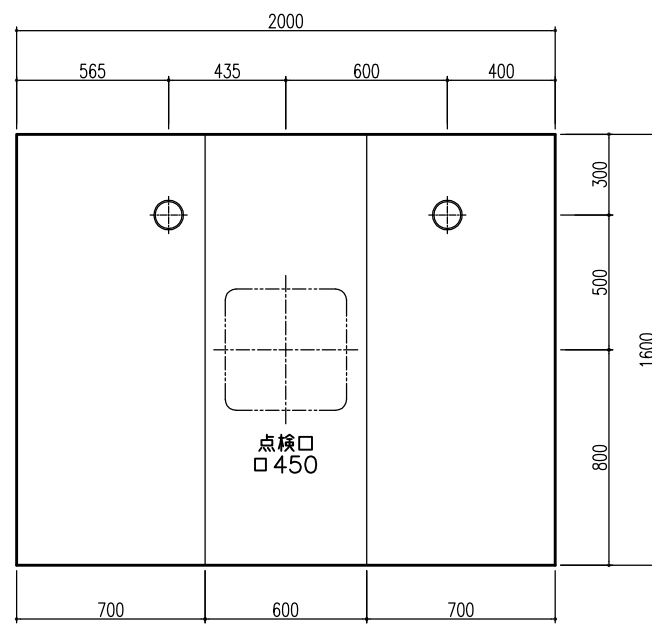

A 展開図

B 展開図

C 展開図

D 展開図

平面図

天井伏図

部位/項目	仕様(寸法単位mm)	備考(色別品番等)
据付必要寸法	1760D×2110W×2770H	
内寸法	1600D×2000W×2200H	
床	FRP製 2分割防水パン タイル貼り	
壁	化粧鋼板複合パネル(石膏ボード 9.5t裏貼)	
天井	化粧鋼板複合パネル 防カビ	色: UE103
Fア枠	アルミ製 アルマイト処理	シルバーホワイト
Fア	アルミ高級砥ドFR型 アルマイト処理 面材:型板調樹脂板 ロックレバーハンドル(空錠)	シルバーホワイト RDY-8002000UR(TK)/W
浴槽	AXS16113 浴槽エプロン	
バス水栓	サーモスタットバス水栓 定量止水	
シャワーバス水栓	壁付サーモスタット混合水栓 スライドバー	
照明	LED高気密ダウンライト	
グレーチング	SUS製 ヘアライン仕上げ	M-FM(T2)
換気扇	—	
トランプ	ABS製 封水50mm 抗菌 2ヶ所	TP
給水管	Rc(PT)1/2B7ダブター止	
給湯管	Rc(PT)1/2B7ダブター止	
雑排水管	塩ビ管 VP50	

A 展開図

B 展開図

C 展開図

D 展開図

平面図

天井伏図

部位/項目	仕様(寸法単位mm)	備考(色柄・品番等)
据付必要寸法	1760D×2110W×2770H	
内寸法	1600D×2000W×2200H	
床	FRP製 2分割防水パン タイル貼り	
壁	化粧鋼板複合パネル(石膏ボード 9.5t換貼)	
天井	化粧鋼板複合パネル 防カビ	色: UE103
ドア枠	アルミ製 アルマイト処理	シルキーホワイト
ドア	アルミ高級扉DFR型 アルマイト処理 面材: 型板調樹脂版 ロック: レバーハンドル(空錠)	シルキーホワイト RDY-8002000UR(TK)/W
浴槽	AXS16113 浴槽エプロン	
バス水栓	サーモスタットバス水栓 定温止水	
シャワーバス水栓	壁付サーモスタット混合水栓 スライドバー	
照明	LED高気密ダウンライト	
グレーチング	SUS製 ヘアライン仕上げ	M-FM(T2)
換気扇	—	
トランプ	ABS製 封水50mm 抗菌 2ヶ所	TP
給水管	Rc(PT)1/2B7グプター止	
給湯管	Rc(PT)1/2B7グプター止	
排水管	塩ビ管 VP50	

A 展開図

B 展開図

C 展開図

D 展開図

平面図

天井伏図

部位/項目	仕様(寸法単位mm)	備考(色柄品番等)
器具必要寸法	1760D×2110W×2770H	
内寸法	1600D×2000W×2200H	
床	FRP製 2分割防水パン タイル貼り	
壁	化粧鋼板複合パネル(石膏ボード 9.5[裏貼])	
天井	化粧鋼板複合パネル 防カビ	色: UE103
ドア枠	アルミ製 アルマイト処理	シルキーホワイト
ドア	アルミ高級樹脂ドア型 アルマイト処理 面材: 空板調樹脂板 ロック: レバーハンドル(空錠)	シルキーホワイト RDY-8002000UL(TK)/W
浴槽	AXS16113 浴槽エプロン	
バス水栓	サーモスタットバス水栓 定量止水	
シャワーバス水栓	壁付サーモスタット混合水栓 スライドバー	
照明	LED高気密ダウンライト	
グレーチング	SUS製 ヘアフィン仕上げ	M-FM(T2)
換気扇	—	
トフロップ	ABS製 封水50mm 抗菌 2ヶ所	TP
給水管	Rc(PT)1/2B7アダプター止	
給湯管	Rc(PT)1/2B7アダプター止	
雑排水管	塩ビ管 VP50	