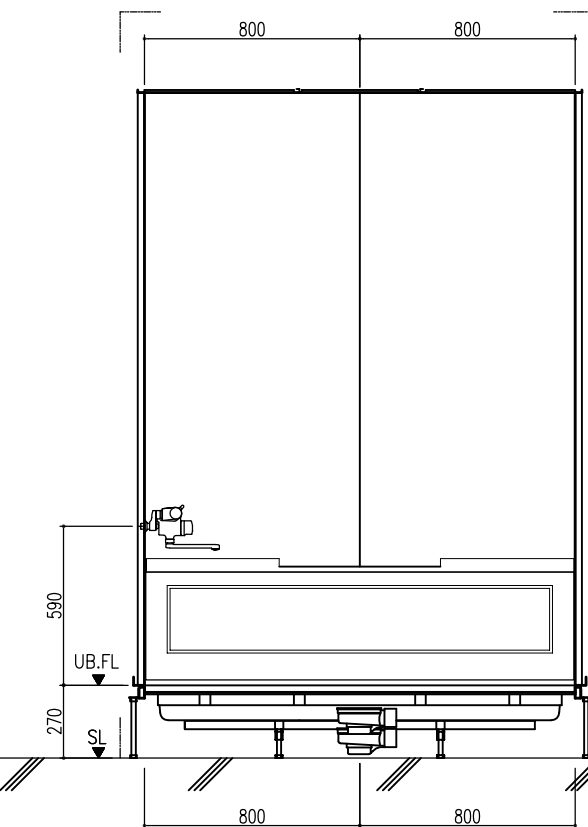

A 展開図

B 展開図

C 展開図

D 展開図

平面図

天井伏図

部位/項目	仕様(寸法単位mm)	備考(色別品番等)
据付必要寸法	1760D×2110W×2770H	
内寸法	1600D×2000W×2200H	
床	FRP製 2分割防水パン タイル貼り	
壁	化粧鋼板複合パネル(石膏ボード 9.5t裏貼)	
天井	化粧鋼板複合パネル 防カビ	色: UE103
Fア枠	アルミ製 アルマイト処理	シルバーホワイト
Fア	アルミ高級砥ドFR型 アルマイト処理 面材:型板調樹脂板 ロックレバーハンドル(空錠)	シルバーホワイト RDY-8002000UR(TK)/W
浴槽	AXS16113 浴槽エプロン	
バス水栓	サーモスタットバス水栓 定量止水	
シャワーバス水栓	壁付サーモスタット混合水栓 スライドバー	
照明	LED高気密ダウンライト	
グレーチング	SUS製 ヘアライン仕上げ	M-FM(T2)
換気扇	—	
トランプ	ABS製 封水50mm 抗菌 2ヶ所	TP
給水管	Rc(PT)1/2B7ダブター止	
給湯管	Rc(PT)1/2B7ダブター止	
雑排水管	塩ビ管 VP50	

A 展開図

B 展開図

C 展開図

D 展開図

平面図

天井伏図

部位/項目	仕様(寸法単位mm)	備考(色柄・品番等)
据付必要寸法	1760D×2110W×2770H	
内寸法	1600D×2000W×2200H	
床	FRP製 2分割防水パン タイル貼り	
壁	化粧鋼板複合パネル(石膏ボード 9.5t換貼)	
天井	化粧鋼板複合パネル 防カビ	色: UE103
ドア枠	アルミ製 アルマイト処理	シルキーホワイト
ドア	アルミ高級扉DFR型 アルマイト処理 面材: 型板調樹脂版 ロック: レバーハンドル(空錠)	シルキーホワイト RDY-8002000UR(TK)/W
浴槽	AXS16113 浴槽エプロン	
バス水栓	サーモスタットバス水栓 定温止水	
シャワーバス水栓	壁付サーモスタット混合水栓 スライドバー	
照明	LED高気密ダウンライト	
グレーチング	SUS製 ヘアライン仕上げ	M-FM(T2)
換気扇	—	
トランプ	ABS製 封水50mm 抗菌 2ヶ所	TP
給水管	Rc(PT)1/2B7グプター止	
給湯管	Rc(PT)1/2B7グプター止	
排水管	塩ビ管 VP50	

A 展開図

B 展開図

C 展開図

D 展開図

平面図

天井伏図

部位/項目	仕様(寸法単位mm)	備考(色柄品番等)
器具必要寸法	1760D×2110W×2770H	
内寸法	1600D×2000W×2200H	
床	FRP製 2分割防水パン タイル貼り	
壁	化粧鋼板複合パネル(石膏ボード 9.5[裏貼])	
天井	化粧鋼板複合パネル 防カビ	色: UE103
ドア枠	アルミ製 アルマイト処理	シルキーホワイト
ドア	アルミ高級樹脂ドア型 アルマイト処理 面材: 空板調樹脂板 ロック: レバーハンドル(空錠)	シルキーホワイト RDY-8002000UL(TK)/W
浴槽	AXS16113 浴槽エプロン	
バス水栓	サーモスタットバス水栓 定量止水	
シャワーバス水栓	壁付サーモスタット混合水栓 スライドバー	
照明	LED高気密ダウンライト	
グレーチング	SUS製 ヘアフィン仕上げ	M-FM(T2)
換気扇	—	
トフロップ	ABS製 封水50mm 抗菌 2ヶ所	TP
給水管	Rc(PT)1/2B7アダプター止	
給湯管	Rc(PT)1/2B7アダプター止	
雑排水管	塩ビ管 VP50	