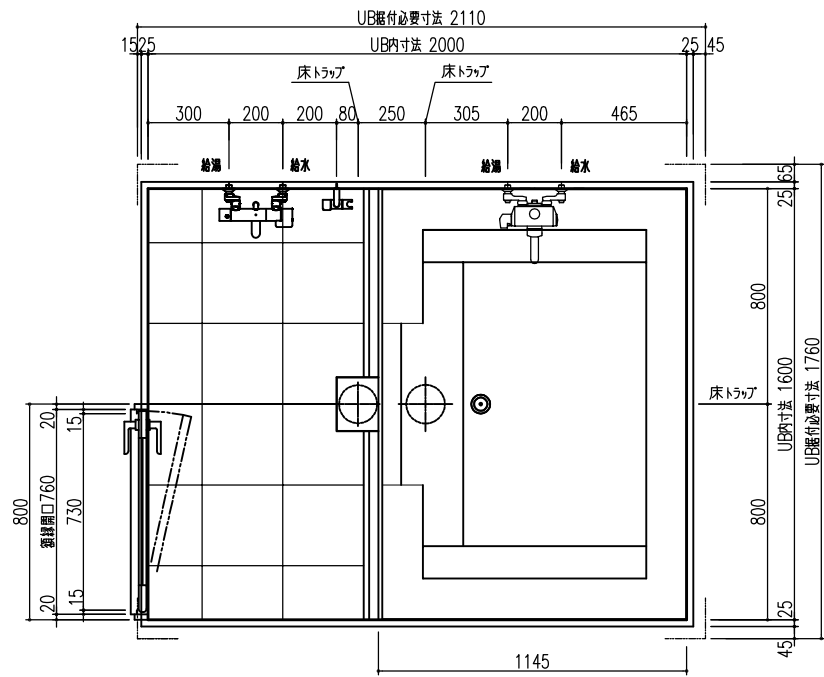

A 展開図

B 展開図

C 展開図

D 展開図

平面図

天井伏図

部位/項目	仕様(寸法単位mm)	備考(色別品番等)
据付必要寸法	1760D×2110W×2770H	
内寸法	1600D×2000W×2200H	
床	FRP製 2分割防水パン タイル貼り	
壁	化粧鋼板複合パネル(石膏ボード 9.5t裏貼)	
天井	化粧鋼板複合パネル 防カビ	色: UE103
Fア枠	アルミ製 アルマイト処理	シルバーホワイト
Fア	アルミ高級砥ドFR型 アルマイト処理 面材:型板調樹脂板 ロックレバーハンドル(空錠)	シルバーホワイト RDY-8002000UR(TK)/W
浴槽	AXS16113 浴槽エプロン	
バス水栓	サーモスタットバス水栓 定量止水	
シャワーバス水栓	壁付サーモスタット混合水栓 スライドバー	
照明	LED高気密ダウンライト	
グレーチング	SUS製 ヘアライン仕上げ	M-FM(T2)
換気扇	—	
トランプ	ABS製 封水50mm 抗菌 2ヶ所	TP
給水管	Rc(PT)1/2B7ダブター止	
給湯管	Rc(PT)1/2B7ダブター止	
雑排水管	塩ビ管 VP50	

A 展開図

B 展開図

C 展開図

D 展開図

平面図

天井伏図

部位/項目	仕様(寸法単位mm)	備考(色柄・品番等)
据付必要寸法	1760D×2110W×2770H	
内寸法	1600D×2000W×2200H	
床	FRP製 2分割防水パン タイル貼り	
壁	化粧鋼板複合パネル(石膏ボード 9.5t換貼)	
天井	化粧鋼板複合パネル 防カビ	色: UE103
ドア枠	アルミ製 アルマイト処理	シルキーホワイト
ドア	アルミ高級扉DFR型 アルマイト処理 面材: 型板調樹脂版 ロック: レバーハンドル(空錠)	シルキーホワイト RDY-8002000UR(TK)/W
浴槽	AXS16113 浴槽エプロン	
バス水栓	サーモスタットバス水栓 定温止水	
シャワーバス水栓	壁付サーモスタット混合水栓 スライドバー	
照明	LED高気密ダウンライト	
グレーチング	SUS製 ヘアライン仕上げ	M-FM(T2)
換気扇	—	
トランプ	ABS製 封水50mm 抗菌 2ヶ所	TP
給水管	Rc(PT)1/2B7グプター止	
給湯管	Rc(PT)1/2B7グプター止	
排水管	塩ビ管 VP50	

A 展開図

B 展開図

C 展開図

D 展開図

平面図

天井伏図

部位/項目	仕様(寸法単位mm)	備考(色柄品番等)
器具必要寸法	1760D×2110W×2770H	
内寸法	1600D×2000W×2200H	
床	FRP製 2分割防水パン タイル貼り	
壁	化粧鋼板複合パネル(石膏ボード 9.5[裏貼])	
天井	化粧鋼板複合パネル 防カビ	色: UE103
ドア枠	アルミ製 アルマイト処理	シルキーホワイト
ドア	アルミ高級樹脂ドア型 アルマイト処理 面材: 空板調樹脂板 ロック: レバーハンドル(空錠)	シルキーホワイト RDY-8002000UL(TK)/W
浴槽	AXS16113 浴槽エプロン	
バス水栓	サーモスタットバス水栓 定量止水	
シャワーバス水栓	壁付サーモスタット混合水栓 スライドバー	
照明	LED高気密ダウンライト	
グレーチング	SUS製 ヘアフィン仕上げ	M-FM(T2)
換気扇	—	
トフロップ	ABS製 封水50mm 抗菌 2ヶ所	TP
給水管	Rc(PT)1/2B7アダプター止	
給湯管	Rc(PT)1/2B7アダプター止	
雑排水管	塩ビ管 VP50	