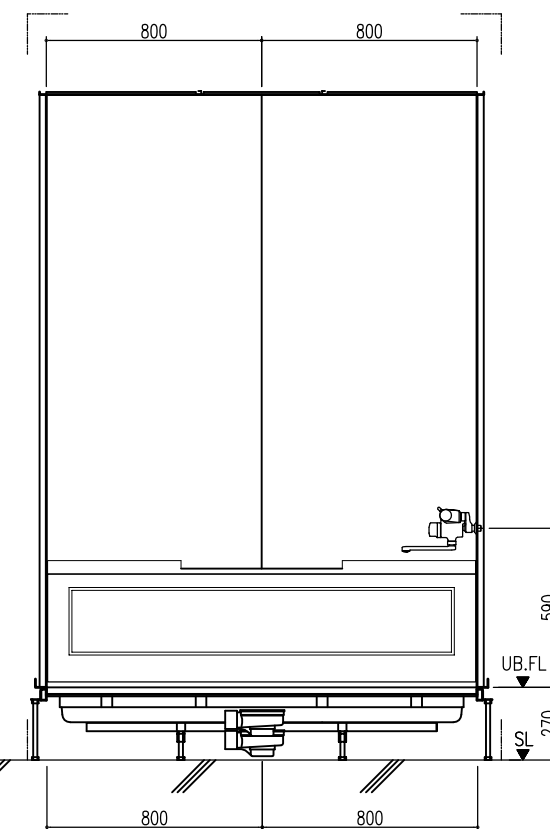

A 展開図

B 展開図

C 展開図

D 展開図

平面図

天井伏図

部位/項目	仕様(寸法単位mm)	備考(色別品番等)
据付必要寸法	1760D×2110W×2770H	
内寸法	1600D×2000W×2200H	
床	FRP製 2分割防水パン タイル貼り	
壁	化粧鋼板複合パネル(石膏ボード 9.5t裏貼)	
天井	化粧鋼板複合パネル 防カビ	色: UE103
Fア枠	アルミ製 アルマイト処理	シルバーホワイト
Fア	アルミ高級砥ドFR型 アルマイト処理 面材:型板調樹脂板 ロックレバーハンドル(空錠)	シルバーホワイト RDY-8002000UR(TK)/W
浴槽	AXS16113 浴槽エプロン	
バス水栓	サーモスタットバス水栓 定量止水	
シャワーバス水栓	壁付サーモスタット混合水栓 スライドバー	
照明	LED高気密ダウンライト	
グレーチング	SUS製 ヘアライン仕上げ	M-FM(T2)
換気扇	—	
トランプ	ABS製 封水50mm 抗菌 2ヶ所	TP
給水管	Rc(PT)1/2B7ダブター止	
給湯管	Rc(PT)1/2B7ダブター止	
雑排水管	塩ビ管 VP50	

A 展開図

B 展開図

C 展開図

D 展開図

平面図

天井伏図

部位/項目	仕様(寸法単位mm)	備考(色柄・品番等)
据付必要寸法	1760D×2110W×2770H	
内寸法	1600D×2000W×2200H	
床	FRP製 2分割防水パン タイル貼り	
壁	化粧鋼板複合パネル(石膏ボード 9.5t換貼)	
天井	化粧鋼板複合パネル 防カビ	色: UE103
ドア枠	アルミ製 アルマイト処理	シルキーホワイト
ドア	アルミ高級扉DFR型 アルマイト処理 面材: 型板調樹脂版 ロック: レバーハンドル(空錠)	シルキーホワイト RDY-8002000UR(TK)/W
浴槽	AXS16113 浴槽エプロン	
バス水栓	サーモスタットバス水栓 定温止水	
シャワーバス水栓	壁付サーモスタット混合水栓 スライドバー	
照明	LED高気密ダウンライト	
グレーチング	SUS製 ヘアライン仕上げ	M-FM(T2)
換気扇	—	
トランプ	ABS製 封水50mm 抗菌 2ヶ所	TP
給水管	Rc(PT)1/2B7グプター止	
給湯管	Rc(PT)1/2B7グプター止	
排水管	塩ビ管 VP50	

A 展開図

B 展開図

C 展開図

D 展開図

平面図

天井伏図

部位/項目	仕様(寸法単位mm)	備考(色柄品番等)
器具必要寸法	1760D×2110W×2770H	
内寸法	1600D×2000W×2200H	
床	FRP製 2分割防水パン タイル貼り	
壁	化粧鋼板複合パネル(石膏ボード 9.5[裏貼])	
天井	化粧鋼板複合パネル 防カビ	色: UE103
ドア枠	アルミ製 アルマイト処理	シルキーホワイト
ドア	アルミ高級樹脂ドア型 アルマイト処理 面材: 空板調樹脂板 ロック: レバーハンドル(空錠)	シルキーホワイト RDY-8002000UL(TK)/W
浴槽	AXS16113 浴槽エプロン	
バス水栓	サーモスタットバス水栓 定量止水	
シャワーバス水栓	壁付サーモスタット混合水栓 スライドバー	
照明	LED高気密ダウンライト	
グレーチング	SUS製 ヘアフィン仕上げ	M-FM(T2)
換気扇	—	
トフロップ	ABS製 封水50mm 抗菌 2ヶ所	TP
給水管	Rc(PT)1/2B7アダプター止	
給湯管	Rc(PT)1/2B7アダプター止	
雑排水管	塩ビ管 VP50	

A 展開図

B 展開図

C 展開図

D 展開図