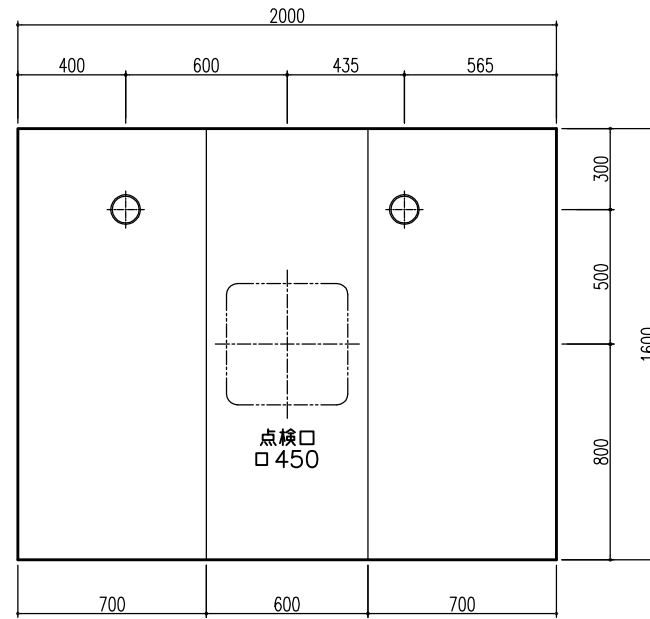

平面図

天井伏図

部位/項目	仕様(寸法単位mm)	備考(色/商品番号)
器付必要寸法	1760D×2110W×2770H	
内寸法	1600D×2000W×2200H	
床	FRP製 2分割防水パン タイル貼り	
壁	化粧鋼板複合パネル(石膏ボード 9.5t積貼)	
天井	化粧鋼板複合パネル 防カビ	色: UE103
Fア枠	アルミ製 アルマイト処理	ソルキーホワイト
Fア枠	アルミ高級縦ドアR型 アルマイト処理 面材: 型鋼調樹脂板 ロック: レバーハンドル(空錠)	ソルキーホワイト RDY-8002000UL(TK)/W
浴槽	AXS16113 浴槽エアロン	
バス水栓	サーモスタットバス水栓 定量止水	
シャワーバス水栓	壁付サーモスタット混合水栓 スライドバー	
照明	LED高気密ダウンライト	
グレーチング	SUS製 ヘアライン仕上げ	M-FM(T2)
換気扇	—	
トラップ	ABS製 封水50mm 抗菌 2ヶ所	TP
給水管	Rc(PT)1/2B7ダブター止	
給湯管	Rc(PT)1/2B7ダブター止	
雑排水管	塩ビ管 VP50	

A 展開図

B 展開図

C 展開図

D 展開図

平面図

天井伏図

部位/項目	仕様(寸法単位mm)	備考(色別品番等)
据付必要寸法	1760D×2110W×2770H	
内寸法	1600D×2000W×2200H	
床	FRP製 2分割防水パン タイル貼り	
壁	化粧鋼板複合パネル(石膏ボード 9.5t裏貼)	
天井	化粧鋼板複合パネル 防カビ	色: UE103
Fア枠	アルミ製 アルマイト処理	シルバーホワイト
Fア	アルミ高級砥ドFR型 アルマイト処理 面材:型板調樹脂板 ロックレバーハンドル(空錠)	シルバーホワイト RDY-8002000UR(TK)/W
浴槽	AXS16113 浴槽エプロン	
バス水栓	サーモスタットバス水栓 定量止水	
シャワーバス水栓	壁付サーモスタット混合水栓 スライドバー	
照明	LED高気密ダウンライト	
グレーチング	SUS製 ヘアライン仕上げ	M-FM(T2)
換気扇	—	
トランプ	ABS製 封水50mm 抗菌 2ヶ所	TP
給水管	Rc(PT)1/2B7ダブター止	
給湯管	Rc(PT)1/2B7ダブター止	
雑排水管	塩ビ管 VP50	

A 展開図

B 展開図

C 展開図

D 展開図

平面図

天井伏図

部位/項目	仕様(寸法単位mm)	備考(色柄・品番等)
据付必要寸法	1760D×2110W×2770H	
内寸法	1600D×2000W×2200H	
床	FRP製 2分割防水パン タイル貼り	
壁	化粧鋼板複合パネル(石膏ボード 9.5t換貼)	
天井	化粧鋼板複合パネル 防カビ	色: UE103
ドア枠	アルミ製 アルマイト処理	シルキーホワイト
ドア	アルミ高級扉DFR型 アルマイト処理 面材: 型板調樹脂版 ロック: レバーハンドル(空錠)	シルキーホワイト RDY-8002000UR(TK)/W
浴槽	AXS16113 浴槽エプロン	
バス水栓	サーモスタットバス水栓 定温止水	
シャワーバス水栓	壁付サーモスタット混合水栓 スライドバー	
照明	LED高気密ダウンライト	
グレーチング	SUS製 ヘアライン仕上げ	M-FM(T2)
換気扇	—	
トランプ	ABS製 封水50mm 抗菌 2ヶ所	TP
給水管	Rc(PT)1/2B7グプター止	
給湯管	Rc(PT)1/2B7グプター止	
排水管	塩ビ管 VP50	