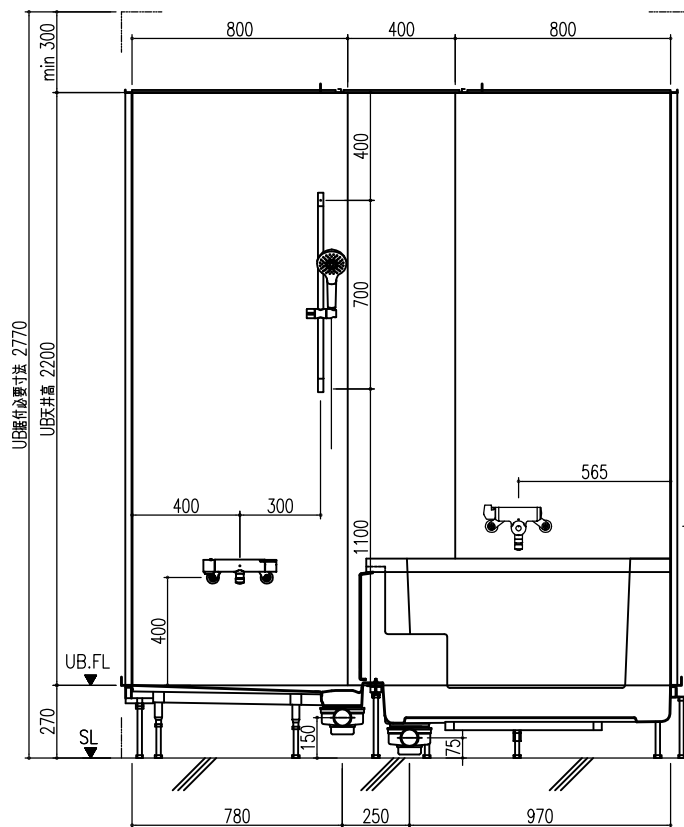

平面図

天井伏図

部位/項目	仕様(寸法単位mm)	備考(色/商品番号)
器付必要寸法	1760D×2110W×2770H	
内寸法	1600D×2000W×2200H	
床	FRP製 2分割防水パン タイル貼り	
壁	化粧鋼板複合パネル(石膏ボード 9.5t積貼)	
天井	化粧鋼板複合パネル 防カビ	色: UE103
Fア枠	アルミ製 アルマイト処理	ソルキーホワイト
Fア枠	アルミ高級縦ドアR型 アルマイト処理 面材: 型鋼調樹脂板 ロック: レバーハンドル(空錠)	ソルキーホワイト RDY-8002000UL(TK)/W
浴槽	AXS16113 浴槽エアロン	
バス水栓	サーモスタットバス水栓 定量止水	
シャワーバス水栓	壁付サーモスタット混合水栓 スライドバー	
照明	LED高気密ダウンライト	
グレーチング	SUS製 ヘアライン仕上げ	M-FM(T2)
換気扇	—	
トラップ	ABS製 封水50mm 抗菌 2ヶ所	TP
給水管	Rc(PT)1/2B7ダブター止	
給湯管	Rc(PT)1/2B7ダブター止	
雑排水管	塩ビ管 VP50	

A 展開図

B 展開図

C 展開図

D 展開図

平面図

天井伏図

部位/項目	仕様(寸法単位mm)	備考(色別品番等)
据付必要寸法	1760D×2110W×2770H	
内寸法	1600D×2000W×2200H	
床	FRP製 2分割防水パン タイル貼り	
壁	化粧鋼板複合パネル(石膏ボード 9.5t裏貼)	
天井	化粧鋼板複合パネル 防カビ	色: UE103
Fア枠	アルミ製 アルマイト処理	シルバーホワイト
Fア	アルミ高級砥ドFR型 アルマイト処理 面材:型板調樹脂板 ロックレバーハンドル(空錠)	シルバーホワイト RDY-8002000UR(TK)/W
浴槽	AXS16113 浴槽エプロン	
バス水栓	サーモスタットバス水栓 定量止水	
シャワーバス水栓	壁付サーモスタット混合水栓 スライドバー	
照明	LED高気密ダウンライト	
グレーチング	SUS製 ヘアライン仕上げ	M-FM(T2)
換気扇	—	
トランプ	ABS製 封水50mm 抗菌 2ヶ所	TP
給水管	Rc(PT)1/2B7ダブター止	
給湯管	Rc(PT)1/2B7ダブター止	
雑排水管	塩ビ管 VP50	

A 展開図

B 展開図

C 展開図

D 展開図

平面図

天井伏図

部位/項目	仕様(寸法単位mm)	備考(色柄・品番等)
据付必要寸法	1760D×2110W×2770H	
内寸法	1600D×2000W×2200H	
床	FRP製 2分割防水パン タイル貼り	
壁	化粧鋼板複合パネル(石膏ボード 9.5t換貼)	
天井	化粧鋼板複合パネル 防カビ	色: UE103
ドア枠	アルミ製 アルマイト処理	シルキーホワイト
ドア	アルミ高級扉DFR型 アルマイト処理 面材: 型板調樹脂版 ロック: レバーハンドル(空錠)	シルキーホワイト RDY-8002000UR(TK)/W
浴槽	AXS16113 浴槽エプロン	
バス水栓	サーモスタットバス水栓 定温止水	
シャワーバス水栓	壁付サーモスタット混合水栓 スライドバー	
照明	LED高気密ダウンライト	
グレーチング	SUS製 ヘアライン仕上げ	M-FM(T2)
換気扇	—	
トランプ	ABS製 封水50mm 抗菌 2ヶ所	TP
給水管	Rc(PT)1/2B7グプター止	
給湯管	Rc(PT)1/2B7グプター止	
排水管	塩ビ管 VP50	