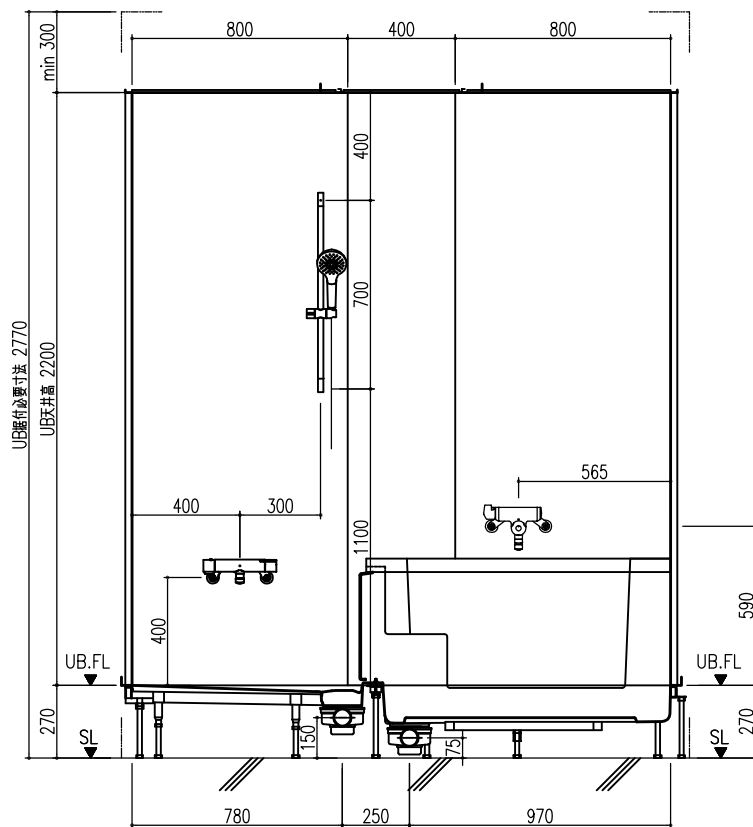

A 展開図

B 展開図

C 展開図

D 展開図

平面図

天井伏図

部位/項目	仕様(寸法単位mm)	備考(色別品番等)
据付必要寸法	1760D×2110W×2770H	
内寸法	1600D×2000W×2200H	
床	FRP製 2分割防水パン タイル貼り	
壁	化粧鋼板複合パネル(石膏ボード 9.5t裏貼)	
天井	化粧鋼板複合パネル 防カビ	色: UE103
Fア枠	アルミ製 アルマイト処理	シルバーホワイト
Fア	アルミ高級砥ドFR型 アルマイト処理 面材:型板調樹脂板 ロックレバーハンドル(空錠)	シルバーホワイト RDY-8002000UR(TK)/W
浴槽	AXS16113 浴槽エプロン	
バス水栓	サーモスタットバス水栓 定量止水	
シャワーバス水栓	壁付サーモスタット混合水栓 スライドバー	
照明	LED高気密ダウンライト	
グレーチング	SUS製 ヘアライン仕上げ	M-FM(T2)
換気扇	—	
トランプ	ABS製 封水50mm 抗菌 2ヶ所	TP
給水管	Rc(PT)1/2B7ダブター止	
給湯管	Rc(PT)1/2B7ダブター止	
雑排水管	塩ビ管 VP50	

A 展開図

B 展開図

C 展開図

D 展開図

平面図

天井伏図

部位/項目	仕様(寸法単位mm)	備考(色柄・品番等)
据付必要寸法	1760D×2110W×2770H	
内寸法	1600D×2000W×2200H	
床	FRP製 2分割防水パン タイル貼り	
壁	化粧鋼板複合パネル(石膏ボード 9.5t換貼)	
天井	化粧鋼板複合パネル 防カビ	色: UE103
ドア枠	アルミ製 アルマイト処理	シルキーホワイト
ドア	アルミ高級扉DFR型 アルマイト処理 面材: 型板調樹脂版 ロック: レバーハンドル(空錠)	シルキーホワイト RDY-8002000UR(TK)/W
浴槽	AXS16113 浴槽エプロン	
バス水栓	サーモスタットバス水栓 定温止水	
シャワーバス水栓	壁付サーモスタット混合水栓 スライドバー	
照明	LED高気密ダウンライト	
グレーチング	SUS製 ヘアライン仕上げ	M-FM(T2)
換気扇	—	
トランプ	ABS製 封水50mm 抗菌 2ヶ所	TP
給水管	Rc(PT)1/2B7グプター止	
給湯管	Rc(PT)1/2B7グプター止	
排水管	塩ビ管 VP50	

A 展開図

B 展開図

C 展開図

D 展開図

平面図

天井伏図

部位/項目	仕様(寸法単位mm)	備考(色柄品番等)
器具必要寸法	1760D×2110W×2770H	
内寸法	1600D×2000W×2200H	
床	FRP製 2分割防水パン タイル貼り	
壁	化粧鋼板複合パネル(石膏ボード 9.5[裏貼])	
天井	化粧鋼板複合パネル 防カビ	色: UE103
ドア枠	アルミ製 アルマイト処理	シルキーホワイト
ドア	アルミ高級樹脂ドア型 アルマイト処理 面材: 空板調樹脂板 ロック: レバーハンドル(空錠)	シルキーホワイト RDY-8002000UL(TK)/W
浴槽	AXS16113 浴槽エプロン	
バス水栓	サーモスタットバス水栓 定量止水	
シャワーバス水栓	壁付サーモスタット混合水栓 スライドバー	
照明	LED高気密ダウンライト	
グレーチング	SUS製 ヘアフィン仕上げ	M-FM(T2)
換気扇	—	
トフロップ	ABS製 封水50mm 抗菌 2ヶ所	TP
給水管	Rc(PT)1/2B7アダプター止	
給湯管	Rc(PT)1/2B7アダプター止	
雑排水管	塩ビ管 VP50	