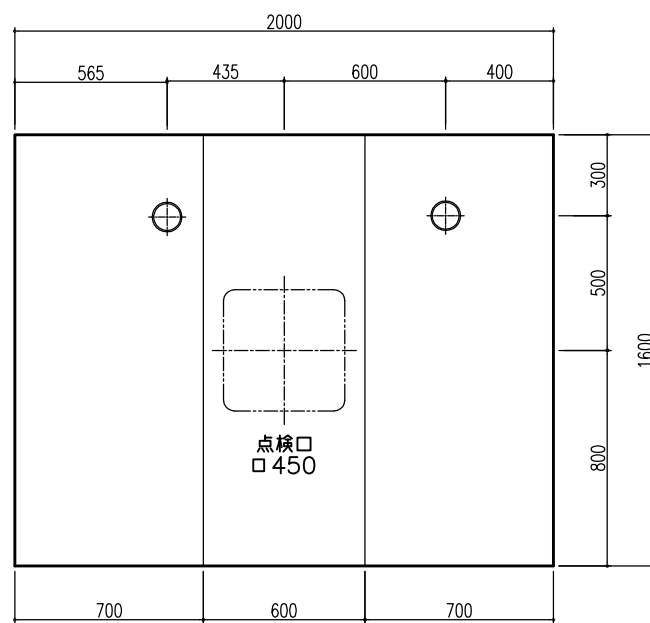

A 展開図

B 展開図

C 展開図

D 展開図

平面図

天井伏図

部位/項目	仕様(寸法単位mm)	備考(色別品番等)
据付必要寸法	1760D×2110W×2770H	
内寸法	1600D×2000W×2200H	
床	FRP製 2分割防水パン タイル貼り	
壁	化粧鋼板複合パネル(石膏ボード 9.5t裏貼)	
天井	化粧鋼板複合パネル 防カビ	色: UE103
Fア枠	アルミ製 アルマイト処理	シルバーホワイト
Fア	アルミ高級砥ドFR型 アルマイト処理 面材:型板調樹脂板 ロックレバーハンドル(空錠)	シルバーホワイト RDY-8002000UR(TK)/W
浴槽	AXS16113 浴槽エプロン	
バス水栓	サーモスタットバス水栓 定量止水	
シャワーバス水栓	壁付サーモスタット混合水栓 スライドバー	
照明	LED高気密ダウンライト	
グレーチング	SUS製 ヘアライン仕上げ	M-FM(T2)
換気扇	—	
トランプ	ABS製 封水50mm 抗菌 2ヶ所	TP
給水管	Rc(PT)1/2B7ダブター止	
給湯管	Rc(PT)1/2B7ダブター止	
雑排水管	塩ビ管 VP50	

A 展開図

B 展開図

C 展開図

D 展開図

平面図

天井伏図

部位/項目	仕様(寸法単位mm)	備考(色柄・品番等)
据付必要寸法	1760D×2110W×2770H	
内寸法	1600D×2000W×2200H	
床	FRP製 2分割防水パン タイル貼り	
壁	化粧鋼板複合パネル(石膏ボード 9.5t換貼)	
天井	化粧鋼板複合パネル 防カビ	色: UE103
ドア枠	アルミ製 アルマイト処理	シルキーホワイト
ドア	アルミ高級扉DFR型 アルマイト処理 面材: 型板調樹脂版 ロック: レバーハンドル(空錠)	シルキーホワイト RDY-8002000UR(TK)/W
浴槽	AXS16113 浴槽エプロン	
バス水栓	サーモスタットバス水栓 定温止水	
シャワーバス水栓	壁付サーモスタット混合水栓 スライドバー	
照明	LED高気密ダウンライト	
グレーチング	SUS製 ヘアライン仕上げ	M-FM(T2)
換気扇	—	
トランプ	ABS製 封水50mm 抗菌 2ヶ所	TP
給水管	Rc(PT)1/2B7グプター止	
給湯管	Rc(PT)1/2B7グプター止	
排水管	塩ビ管 VP50	

A 展開図

B 展開図

C 展開図

D 展開図

平面図

天井伏図

部位/項目	仕様(寸法単位mm)	備考(色柄品番等)
器具必要寸法	1760D×2110W×2770H	
内寸法	1600D×2000W×2200H	
床	FRP製 2分割防水パン タイル貼り	
壁	化粧鋼板複合パネル(石膏ボード 9.5[裏貼])	
天井	化粧鋼板複合パネル 防カビ	色: UE103
ドア枠	アルミ製 アルマイト処理	シルキーホワイト
ドア	アルミ高級樹脂ドア型 アルマイト処理 面材: 空板調樹脂板 ロック: レバーハンドル(空錠)	シルキーホワイト RDY-8002000UL(TK)/W
浴槽	AXS16113 浴槽エプロン	
バス水栓	サーモスタットバス水栓 定量止水	
シャワーバス水栓	壁付サーモスタット混合水栓 スライドバー	
照明	LED高気密ダウンライト	
グレーチング	SUS製 ヘアフィン仕上げ	M-FM(T2)
換気扇	—	
トフロップ	ABS製 封水50mm 抗菌 2ヶ所	TP
給水管	Rc(PT)1/2B7アダプター止	
給湯管	Rc(PT)1/2B7アダプター止	
雑排水管	塩ビ管 VP50	

A 展開図

B 展開図

C 展開図

D 展開図