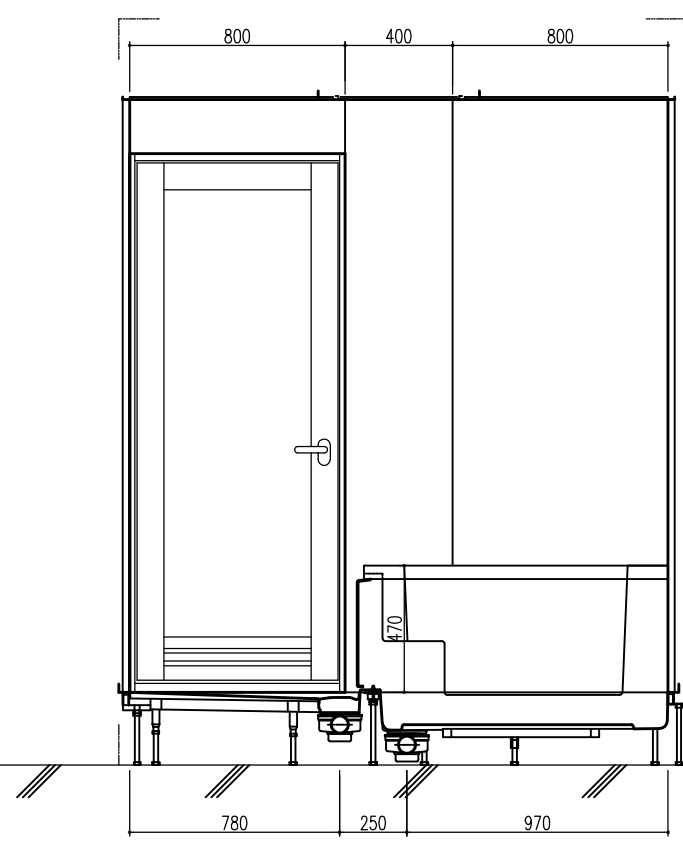

A 展開図

B 展開図

C 展開図

D 展開図

平面図

天井伏図

部位/項目	仕様(寸法単位mm)	備考(色別品番等)
据付必要寸法	1760D×2110W×2770H	
内寸法	1600D×2000W×2200H	
床	FRP製 2分割防水パン タイル貼り	
壁	化粧鋼板複合パネル(石膏ボード 9.5t裏貼)	
天井	化粧鋼板複合パネル 防カビ	色: UE103
Fア枠	アルミ製 アルマイト処理	シルバーホワイト
Fア	アルミ高級砥ドFR型 アルマイト処理 面材:型板調樹脂板 ロックレバーハンドル(空錠)	シルバーホワイト RDY-8002000UR(TK)/W
浴槽	AXS16113 浴槽エプロン	
バス水栓	サーモスタットバス水栓 定量止水	
シャワーバス水栓	壁付サーモスタット混合水栓 スライドバー	
照明	LED高気密ダウンライト	
グレーチング	SUS製 ヘアライン仕上げ	M-FM(T2)
換気扇	—	
トランプ	ABS製 封水50mm 抗菌 2ヶ所	TP
給水管	Rc(PT)1/2B7ダブター止	
給湯管	Rc(PT)1/2B7ダブター止	
雑排水管	塩ビ管 VP50	

A 展開図

B 展開図

C 展開図

D 展開図

平面図

天井伏図

部位/項目	仕様(寸法単位mm)	備考(色柄・品番等)
据付必要寸法	1760D×2110W×2770H	
内寸法	1600D×2000W×2200H	
床	FRP製 2分割防水パン タイル貼り	
壁	化粧鋼板複合パネル(石膏ボード 9.5t換貼)	
天井	化粧鋼板複合パネル 防カビ	色: UE103
ドア枠	アルミ製 アルマイト処理	シルキーホワイト
ドア	アルミ高級扉DFR型 アルマイト処理 面材: 型板調樹脂版 ロック: レバーハンドル(空錠)	シルキーホワイト RDY-8002000UR(TK)/W
浴槽	AXS16113 浴槽エプロン	
バス水栓	サーモスタットバス水栓 定温止水	
シャワーバス水栓	壁付サーモスタット混合水栓 スライドバー	
照明	LED高気密ダウンライト	
グレーチング	SUS製 ヘアライン仕上げ	M-FM(T2)
換気扇	—	
トランプ	ABS製 封水50mm 抗菌 2ヶ所	TP
給水管	Rc(PT)1/2B7グプター止	
給湯管	Rc(PT)1/2B7グプター止	
排水管	塩ビ管 VP50	

A 展開図

B 展開図

C 展開図

D 展開図

平面図

天井伏図

部位/項目	仕様(寸法単位mm)	備考(色柄品番等)
器具必要寸法	1760D×2110W×2770H	
内寸法	1600D×2000W×2200H	
床	FRP製 2分割防水パン タイル貼り	
壁	化粧鋼板複合パネル(石膏ボード 9.5[裏貼])	
天井	化粧鋼板複合パネル 防カビ	色: UE103
ドア枠	アルミ製 アルマイト処理	シルキーホワイト
ドア	アルミ高級樹脂ドア型 アルマイト処理 面材: 空板調樹脂板 ロック: レバーハンドル(空錠)	シルキーホワイト RDY-8002000UL(TK)/W
浴槽	AXS16113 浴槽エプロン	
バス水栓	サーモスタットバス水栓 定量止水	
シャワーバス水栓	壁付サーモスタット混合水栓 スライドバー	
照明	LED高気密ダウンライト	
グレーチング	SUS製 ヘアフィン仕上げ	M-FM(T2)
換気扇	—	
トフロップ	ABS製 封水50mm 抗菌 2ヶ所	TP
給水管	Rc(PT)1/2B7アダプター止	
給湯管	Rc(PT)1/2B7アダプター止	
雑排水管	塩ビ管 VP50	