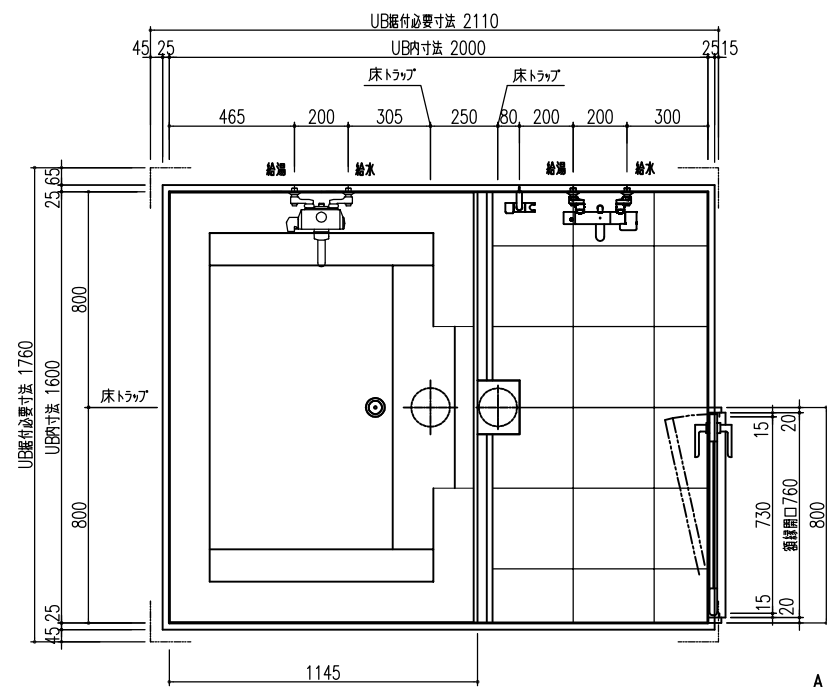

A 展開図

B 展開図

C 展開図

D 展開図

平面図

天井伏図

部位/項目	仕様(寸法単位mm)	備考(色別品番等)
据付必要寸法	1760D×2110W×2770H	
内寸法	1600D×2000W×2200H	
床	FRP製 2分割防水パン タイル貼り	
壁	化粧鋼板複合パネル(石膏ボード 9.5t裏貼)	
天井	化粧鋼板複合パネル 防カビ	色: UE103
Fア枠	アルミ製 アルマイト処理	シルバーホワイト
Fア	アルミ高級砥ドFR型 アルマイト処理 面材:型板調樹脂板 ロックレバーハンドル(空錠)	シルバーホワイト RDY-8002000UR(TK)/W
浴槽	AXS16113 浴槽エプロン	
バス水栓	サーモスタットバス水栓 定量止水	
シャワーバス水栓	壁付サーモスタット混合水栓 スライドバー	
照明	LED高気密ダウンライト	
グレーチング	SUS製 ヘアライン仕上げ	M-FM(T2)
換気扇	—	
トランプ	ABS製 封水50mm 抗菌 2ヶ所	TP
給水管	Rc(PT)1/2B7ダブター止	
給湯管	Rc(PT)1/2B7ダブター止	
雑排水管	塩ビ管 VP50	

A 展開図

B 展開図

C 展開図

D 展開図

平面図

天井伏図

部位/項目	仕様(寸法単位mm)	備考(色柄・品番等)
据付必要寸法	1760D×2110W×2770H	
内寸法	1600D×2000W×2200H	
床	FRP製 2分割防水パン タイル貼り	
壁	化粧鋼板複合パネル(石膏ボード 9.5t換貼)	
天井	化粧鋼板複合パネル 防カビ	色: UE103
ドア枠	アルミ製 アルマイト処理	シルキーホワイト
ドア	アルミ高級扉DFR型 アルマイト処理 面材: 型板調樹脂版 ロック: レバーハンドル(空錠)	シルキーホワイト RDY-8002000UR(TK)/W
浴槽	AXS16113 浴槽エプロン	
バス水栓	サーモスタットバス水栓 定温止水	
シャワーバス水栓	壁付サーモスタット混合水栓 スライドバー	
照明	LED高気密ダウンライト	
グレーチング	SUS製 ヘアライン仕上げ	M-FM(T2)
換気扇	—	
トランプ	ABS製 封水50mm 抗菌 2ヶ所	TP
給水管	Rc(PT)1/2B7グプター止	
給湯管	Rc(PT)1/2B7グプター止	
排水管	塩ビ管 VP50	

A 展開図

B 展開図

C 展開図

D 展開図

平面図

天井伏図

部位/項目	仕様(寸法単位mm)	備考(色柄品番等)
器具必要寸法	1760D×2110W×2770H	
内寸法	1600D×2000W×2200H	
床	FRP製 2分割防水パン タイル貼り	
壁	化粧鋼板複合パネル(石膏ボード 9.5[裏貼])	
天井	化粧鋼板複合パネル 防カビ	色: UE103
ドア枠	アルミ製 アルマイト処理	シルキーホワイト
ドア	アルミ高級樹脂ドア型 アルマイト処理 面材: 空板調樹脂板 ロック: レバーハンドル(空錠)	シルキーホワイト RDY-8002000UL(TK)/W
浴槽	AXS16113 浴槽エプロン	
バス水栓	サーモスタットバス水栓 定量止水	
シャワーバス水栓	壁付サーモスタット混合水栓 スライドバー	
照明	LED高気密ダウンライト	
グレーチング	SUS製 ヘアフィン仕上げ	M-FM(T2)
換気扇	—	
トフロップ	ABS製 封水50mm 抗菌 2ヶ所	TP
給水管	Rc(PT)1/2B7アダプター止	
給湯管	Rc(PT)1/2B7アダプター止	
雑排水管	塩ビ管 VP50	

A 展開図

B 展開図

C 展開図

D 展開図