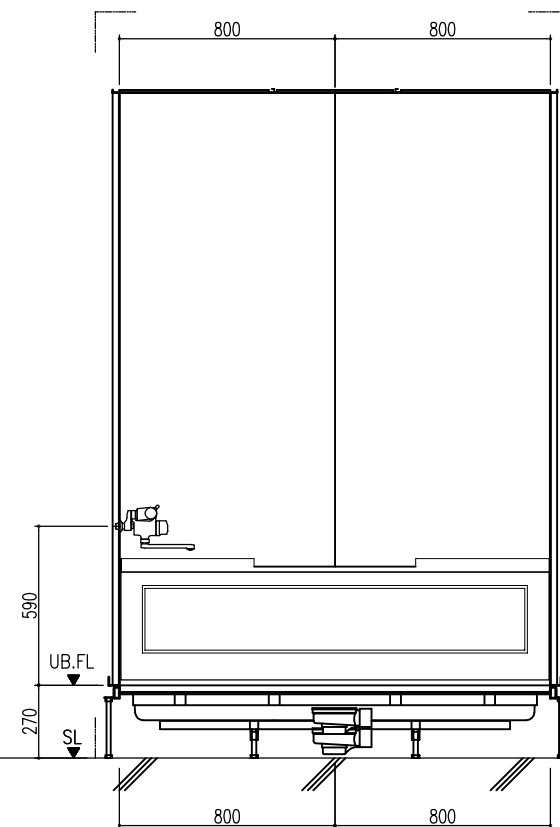

平面図

天井伏図

部位/項目	仕様(寸法単位mm)	備考(色/商品番号)
器付必要寸法	1760D×2110W×2770H	
内寸法	1600D×2000W×2200H	
床	FRP製 2分割防水パン タイル貼り	
壁	化粧鋼板複合パネル(石膏ボード 9.5t積貼)	
天井	化粧鋼板複合パネル 防カビ	色: UE103
Fア枠	アルミ製 アルマイト処理	ソルキーホワイト
Fア枠	アルミ高級縦ドアR型 アルマイト処理 面材: 型鋼調樹脂板 ロック: レバーハンドル(空錠)	ソルキーホワイト RDY-8002000UL(TK)/W
浴槽	AXS16113 浴槽エアロン	
バス水栓	サーモスタットバス水栓 定量止水	
シャワーバス水栓	壁付サーモスタット混合水栓 スライドバー	
照明	LED高気密ダウンライト	
グレーチング	SUS製 ヘアライン仕上げ	M-FM(T2)
換気扇	—	
トラップ	ABS製 封水50mm 抗菌 2ヶ所	TP
給水管	Rc(PT)1/2B7ダブター止	
給湯管	Rc(PT)1/2B7ダブター止	
雑排水管	塩ビ管 VP50	

A 展開図

B 展開図

C 展開図

D 展開図

平面図

天井伏図

部位/項目	仕様(寸法単位mm)	備考(色別品番等)
据付必要寸法	1760D×2110W×2770H	
内寸法	1600D×2000W×2200H	
床	FRP製 2分割防水パン タイル貼り	
壁	化粧鋼板複合パネル(石膏ボード 9.5t裏貼)	
天井	化粧鋼板複合パネル 防カビ	色: UE103
Fア枠	アルミ製 アルマイト処理	シルバーホワイト
Fア	アルミ高級砥ドFR型 アルマイト処理 面材:型板調樹脂板 ロックレバーハンドル(空錠)	シルバーホワイト RDY-8002000UR(TK)/W
浴槽	AXS16113 浴槽エプロン	
バス水栓	サーモスタットバス水栓 定量止水	
シャワーバス水栓	壁付サーモスタット混合水栓 スライドバー	
照明	LED高気密ダウンライト	
グレーチング	SUS製 ヘアライン仕上げ	M-FM(T2)
換気扇	—	
トランプ	ABS製 封水50mm 抗菌 2ヶ所	TP
給水管	Rc(PT)1/2B7ダブター止	
給湯管	Rc(PT)1/2B7ダブター止	
雑排水管	塩ビ管 VP50	

A 展開図

B 展開図

C 展開図

D 展開図

平面図

天井伏図

部位/項目	仕様(寸法単位mm)	備考(色柄・品番等)
据付必要寸法	1760D×2110W×2770H	
内寸法	1600D×2000W×2200H	
床	FRP製 2分割防水パン タイル貼り	
壁	化粧鋼板複合パネル(石膏ボード 9.5t換貼)	
天井	化粧鋼板複合パネル 防カビ	色: UE103
ドア枠	アルミ製 アルマイト処理	シルキーホワイト
ドア	アルミ高級扉DFR型 アルマイト処理 面材: 型板調樹脂版 ロック: レバーハンドル(空錠)	シルキーホワイト RDY-8002000UR(TK)/W
浴槽	AXS16113 浴槽エプロン	
バス水栓	サーモスタットバス水栓 定温止水	
シャワーバス水栓	壁付サーモスタット混合水栓 スライドバー	
照明	LED高気密ダウンライト	
グレーチング	SUS製 ヘアライン仕上げ	M-FM(T2)
換気扇	—	
トランプ	ABS製 封水50mm 抗菌 2ヶ所	TP
給水管	Rc(PT)1/2B7グプター止	
給湯管	Rc(PT)1/2B7グプター止	
排水管	塩ビ管 VP50	