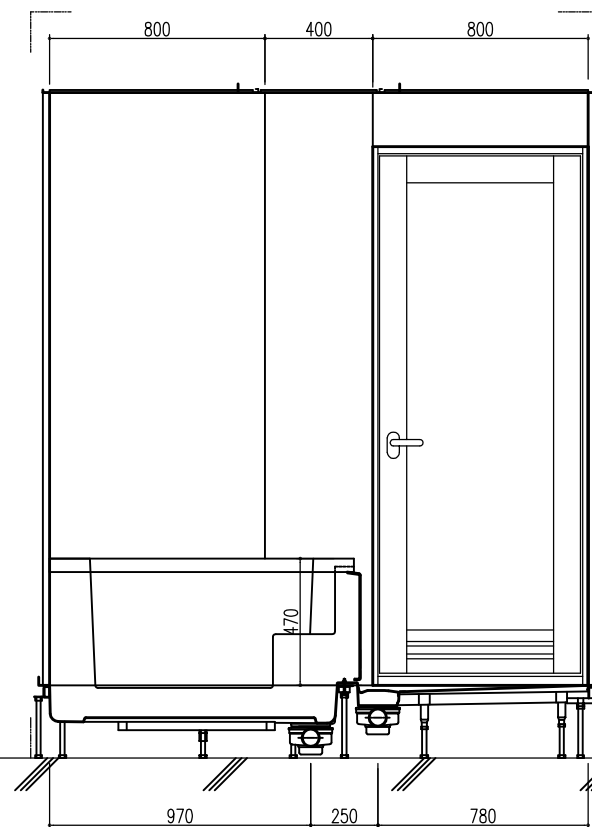

平面図

天井伏図

部位/項目	仕様(寸法単位mm)	備考(色/商品番号)
器付必要寸法	1760D×2110W×2770H	
内寸法	1600D×2000W×2200H	
床	FRP製 2分割防水パン タイル貼り	
壁	化粧鋼板複合パネル(石膏ボード 9.5t積貼)	
天井	化粧鋼板複合パネル 防カビ	色: UE103
Fア枠	アルミ製 アルマイト処理	ソルキーホワイト
Fア枠	アルミ高級縦ドアR型 アルマイト処理 面材: 型鋼調樹脂板 ロック: レバーハンドル(空錠)	ソルキーホワイト RDY-8002000UL(TK)/W
浴槽	AXS16113 浴槽エアロン	
バス水栓	サーモスタットバス水栓 定量止水	
シャワーバス水栓	壁付サーモスタット混合水栓 スライドバー	
照明	LED高気密ダウンライト	
グレーチング	SUS製 ヘアライン仕上げ	M-FM(T2)
換気扇	—	
トラップ	ABS製 封水50mm 抗菌 2ヶ所	TP
給水管	Rc(PT)1/2B7ダブター止	
給湯管	Rc(PT)1/2B7ダブター止	
雑排水管	塩ビ管 VP50	

A 展開図

B 展開図

C 展開図

D 展開図

平面図

天井伏図

部位/項目	仕様(寸法単位mm)	備考(色別品番等)
据付必要寸法	1760D×2110W×2770H	
内寸法	1600D×2000W×2200H	
床	FRP製 2分割防水パン タイル貼り	
壁	化粧鋼板複合パネル(石膏ボード 9.5t裏貼)	
天井	化粧鋼板複合パネル 防カビ	色: UE103
Fア枠	アルミ製 アルマイト処理	シルバーホワイト
Fア	アルミ高級砥ドFR型 アルマイト処理 面材:型板調樹脂板 ロックレバーハンドル(空錠)	シルバーホワイト RDY-8002000UR(TK)/W
浴槽	AXS16113 浴槽エプロン	
バス水栓	サーモスタットバス水栓 定量止水	
シャワーバス水栓	壁付サーモスタット混合水栓 スライドバー	
照明	LED高気密ダウンライト	
グレーチング	SUS製 ヘアライン仕上げ	M-FM(T2)
換気扇	—	
トランプ	ABS製 封水50mm 抗菌 2ヶ所	TP
給水管	Rc(PT)1/2B7ダブター止	
給湯管	Rc(PT)1/2B7ダブター止	
雑排水管	塩ビ管 VP50	

A 展開図

B 展開図

C 展開図

D 展開図

平面図

天井伏図

部位/項目	仕様(寸法単位mm)	備考(色柄・品番等)
据付必要寸法	1760D×2110W×2770H	
内寸法	1600D×2000W×2200H	
床	FRP製 2分割防水パン タイル貼り	
壁	化粧鋼板複合パネル(石膏ボード 9.5t換貼)	
天井	化粧鋼板複合パネル 防カビ	色: UE103
ドア枠	アルミ製 アルマイト処理	シルキーホワイト
ドア	アルミ高級扉DFR型 アルマイト処理 面材: 型板調樹脂版 ロック: レバーハンドル(空錠)	シルキーホワイト RDY-8002000UR(TK)/W
浴槽	AXS16113 浴槽エプロン	
バス水栓	サーモスタットバス水栓 定温止水	
シャワーバス水栓	壁付サーモスタット混合水栓 スライドバー	
照明	LED高気密ダウンライト	
グレーチング	SUS製 ヘアライン仕上げ	M-FM(T2)
換気扇	—	
トランプ	ABS製 封水50mm 抗菌 2ヶ所	TP
給水管	Rc(PT)1/2B7グプター止	
給湯管	Rc(PT)1/2B7グプター止	
排水管	塩ビ管 VP50	