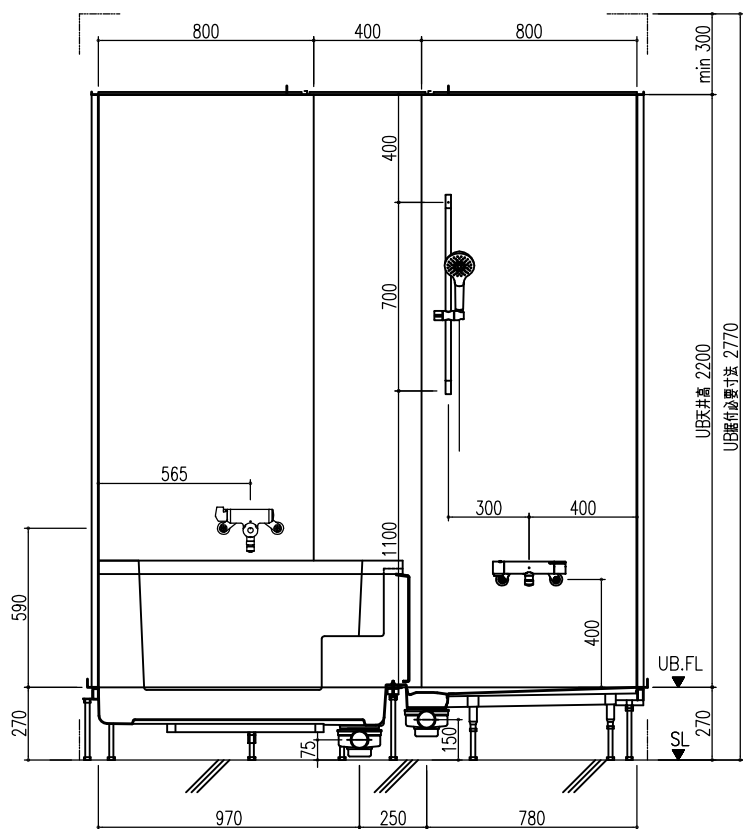

A 展開図

B 展開図

C 展開図

D 展開図

平面図

天井伏図

部位/項目	仕様(寸法単位mm)	備考(色別品番等)
据付必要寸法	1760D×2110W×2770H	
内寸法	1600D×2000W×2200H	
床	FRP製 2分割防水パン タイル貼り	
壁	化粧鋼板複合パネル(石膏ボード 9.5t裏貼)	
天井	化粧鋼板複合パネル 防カビ	色: UE103
Fア枠	アルミ製 アルマイト処理	シルバーホワイト
Fア	アルミ高級砥ドFR型 アルマイト処理 面材:型板調樹脂板 ロックレバーハンドル(空錠)	シルバーホワイト RDY-8002000UR(TK)/W
浴槽	AXS16113 浴槽エプロン	
バス水栓	サーモスタットバス水栓 定量止水	
シャワーバス水栓	壁付サーモスタット混合水栓 スライドバー	
照明	LED高気密ダウンライト	
グレーチング	SUS製 ヘアライン仕上げ	M-FM(T2)
換気扇	—	
トランプ	ABS製 封水50mm 抗菌 2ヶ所	TP
給水管	Rc(PT)1/2B7ダブター止	
給湯管	Rc(PT)1/2B7ダブター止	
雑排水管	塩ビ管 VP50	

A 展開図

B 展開図

C 展開図

D 展開図

平面図

天井伏図

部位/項目	仕様(寸法単位mm)	備考(色柄・品番等)
据付必要寸法	1760D×2110W×2770H	
内寸法	1600D×2000W×2200H	
床	FRP製 2分割防水パン タイル貼り	
壁	化粧鋼板複合パネル(石膏ボード 9.5t換貼)	
天井	化粧鋼板複合パネル 防カビ	色: UE103
ドア枠	アルミ製 アルマイト処理	シルキーホワイト
ドア	アルミ高級扉DFR型 アルマイト処理 面材: 型板調樹脂版 ロック: レバーハンドル(空錠)	シルキーホワイト RDY-8002000UR(TK)/W
浴槽	AXS16113 浴槽エプロン	
バス水栓	サーモスタットバス水栓 定温止水	
シャワーバス水栓	壁付サーモスタット混合水栓 スライドバー	
照明	LED高気密ダウンライト	
グレーチング	SUS製 ヘアライン仕上げ	M-FM(T2)
換気扇	—	
トランプ	ABS製 封水50mm 抗菌 2ヶ所	TP
給水管	Rc(PT)1/2B7グプター止	
給湯管	Rc(PT)1/2B7グプター止	
排水管	塩ビ管 VP50	

A 展開図

B 展開図

C 展開図

D 展開図

平面図

天井伏図

部位/項目	仕様(寸法単位mm)	備考(色柄品番等)
器具必要寸法	1760D×2110W×2770H	
内寸法	1600D×2000W×2200H	
床	FRP製 2分割防水パン タイル貼り	
壁	化粧鋼板複合パネル(石膏ボード 9.5[裏貼])	
天井	化粧鋼板複合パネル 防カビ	色: UE103
ドア枠	アルミ製 アルマイト処理	シルキーホワイト
ドア	アルミ高級樹脂ドア型 アルマイト処理 面材: 空板調樹脂板 ロック: レバーハンドル(空錠)	シルキーホワイト RDY-8002000UL(TK)/W
浴槽	AXS16113 浴槽エプロン	
バス水栓	サーモスタットバス水栓 定量止水	
シャワーバス水栓	壁付サーモスタット混合水栓 スライドバー	
照明	LED高気密ダウンライト	
グレーチング	SUS製 ヘアフィン仕上げ	M-FM(T2)
換気扇	—	
トフロップ	ABS製 封水50mm 抗菌 2ヶ所	TP
給水管	Rc(PT)1/2B7アダプター止	
給湯管	Rc(PT)1/2B7アダプター止	
雑排水管	塩ビ管 VP50	

A 展開図

B 展開図

C 展開図

D 展開図