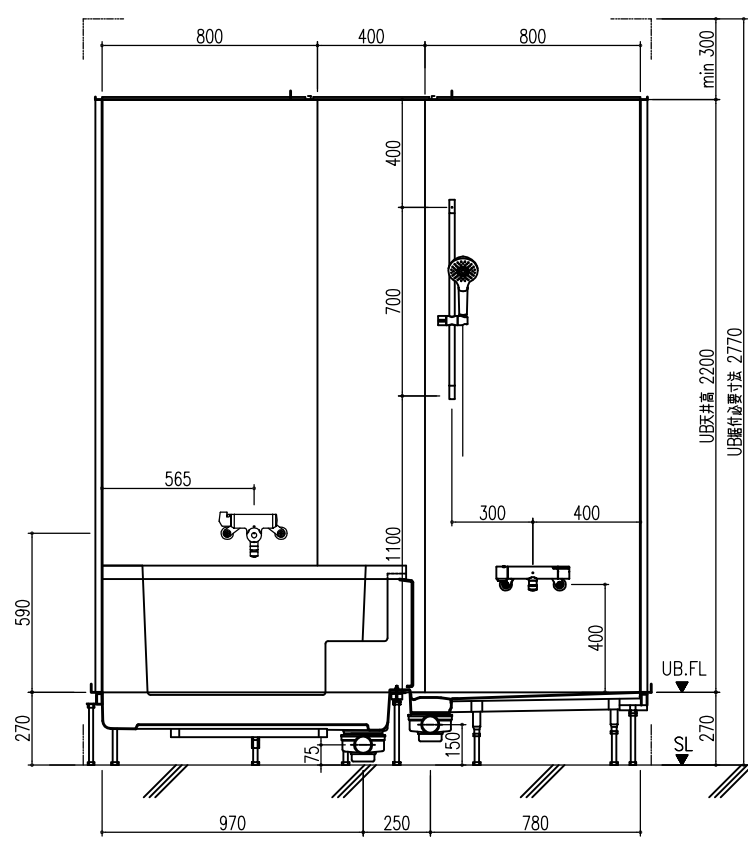

A 展開図

B 展開図

C 展開図

D 展開図

平面図

天井伏図

部位/項目	仕様(寸法単位mm)	備考(色別品番等)
据付必要寸法	1760D×2110W×2770H	
内寸法	1600D×2000W×2200H	
床	FRP製 2分割防水パン タイル貼り	
壁	化粧鋼板複合パネル(石膏ボード 9.5t裏貼)	
天井	化粧鋼板複合パネル 防カビ	色: UE103
Fア枠	アルミ製 アルマイト処理	シルバーホワイト
Fア	アルミ高級砥ドFR型 アルマイト処理 面材:型板調樹脂板 ロックレバーハンドル(空錠)	シルバーホワイト RDY-8002000UR(TK)/W
浴槽	AXS16113 浴槽エプロン	
バス水栓	サーモスタットバス水栓 定量止水	
シャワーバス水栓	壁付サーモスタット混合水栓 スライドバー	
照明	LED高気密ダウンライト	
グレーチング	SUS製 ヘアライン仕上げ	M-FM(T2)
換気扇	—	
トランプ	ABS製 封水50mm 抗菌 2ヶ所	TP
給水管	Rc(PT)1/2B7ダブター止	
給湯管	Rc(PT)1/2B7ダブター止	
雑排水管	塩ビ管 VP50	

A 展開図

B 展開図

C 展開図

D 展開図

平面図

天井伏図

部位/項目	仕様(寸法単位mm)	備考(色柄・品番等)
据付必要寸法	1760D×2110W×2770H	
内寸法	1600D×2000W×2200H	
床	FRP製 2分割防水パン タイル貼り	
壁	化粧鋼板複合パネル(石膏ボード 9.5t換貼)	
天井	化粧鋼板複合パネル 防カビ	色: UE103
ドア枠	アルミ製 アルマイト処理	シルキーホワイト
ドア	アルミ高級扉DFR型 アルマイト処理 面材: 型板調樹脂版 ロック: レバーハンドル(空錠)	シルキーホワイト RDY-8002000UR(TK)/W
浴槽	AXS16113 浴槽エプロン	
バス水栓	サーモスタットバス水栓 定温止水	
シャワーバス水栓	壁付サーモスタット混合水栓 スライドバー	
照明	LED高気密ダウンライト	
グレーチング	SUS製 ヘアライン仕上げ	M-FM(T2)
換気扇	—	
トランプ	ABS製 封水50mm 抗菌 2ヶ所	TP
給水管	Rc(PT)1/2B7グプター止	
給湯管	Rc(PT)1/2B7グプター止	
排水管	塩ビ管 VP50	

A 展開図

B 展開図

C 展開図

D 展開図

平面図

天井伏図

部位/項目	仕様(寸法単位mm)	備考(色柄品番等)
器具必要寸法	1760D×2110W×2770H	
内寸法	1600D×2000W×2200H	
床	FRP製 2分割防水パン タイル貼り	
壁	化粧鋼板複合パネル(石膏ボード 9.5[裏貼])	
天井	化粧鋼板複合パネル 防カビ	色: UE103
ドア枠	アルミ製 アルマイト処理	シルキーホワイト
ドア	アルミ高級樹脂ドア型 アルマイト処理 面材: 空板調樹脂板 ロック: レバーハンドル(空錠)	シルキーホワイト RDY-8002000UL(TK)/W
浴槽	AXS16113 浴槽エプロン	
バス水栓	サーモスタットバス水栓 定量止水	
シャワーバス水栓	壁付サーモスタット混合水栓 スライドバー	
照明	LED高気密ダウンライト	
グレーチング	SUS製 ヘアフィン仕上げ	M-FM(T2)
換気扇	—	
トフロップ	ABS製 封水50mm 抗菌 2ヶ所	TP
給水管	Rc(PT)1/2B7アダプター止	
給湯管	Rc(PT)1/2B7アダプター止	
雑排水管	塩ビ管 VP50	