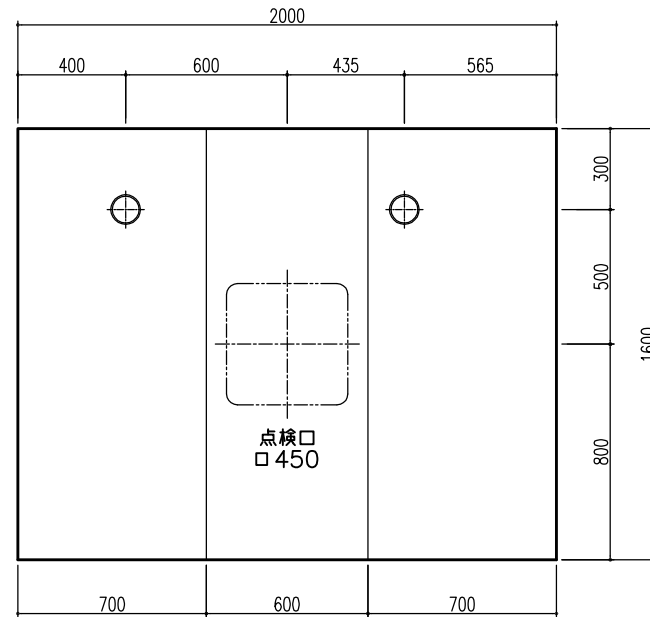

A 展開図

B 展開図

C 展開図

D 展開図

平面図

天井伏図

部位/項目	仕様(寸法単位mm)	備考(色別品番等)
据付必要寸法	1760D×2110W×2770H	
内寸法	1600D×2000W×2200H	
床	FRP製 2分割防水パン タイル貼り	
壁	化粧鋼板複合パネル(石膏ボード 9.5t裏貼)	
天井	化粧鋼板複合パネル 防カビ	色: UE103
Fア枠	アルミ製 アルマイト処理	シルバーホワイト
Fア	アルミ高級砥ドFR型 アルマイト処理 面材:型板調樹脂板 ロックレバーハンドル(空錠)	シルバーホワイト RDY-8002000UR(TK)/W
浴槽	AXS16113 浴槽エプロン	
バス水栓	サーモスタットバス水栓 定量止水	
シャワーバス水栓	壁付サーモスタット混合水栓 スライドバー	
照明	LED高気密ダウンライト	
グレーチング	SUS製 ヘアライン仕上げ	M-FM(T2)
換気扇	—	
トランプ	ABS製 封水50mm 抗菌 2ヶ所	TP
給水管	Rc(PT)1/2B7ダブター止	
給湯管	Rc(PT)1/2B7ダブター止	
雑排水管	塩ビ管 VP50	

A 展開図

B 展開図

C 展開図

D 展開図

平面図

天井伏図

部位/項目	仕様(寸法単位mm)	備考(色柄・品番等)
据付必要寸法	1760D×2110W×2770H	
内寸法	1600D×2000W×2200H	
床	FRP製 2分割防水パン タイル貼り	
壁	化粧鋼板複合パネル(石膏ボード 9.5t換貼)	
天井	化粧鋼板複合パネル 防カビ	色: UE103
ドア枠	アルミ製 アルマイト処理	シルキーホワイト
ドア	アルミ高級扉DFR型 アルマイト処理 面材: 型板調樹脂版 ロック: レバーハンドル(空錠)	シルキーホワイト RDY-8002000UR(TK)/W
浴槽	AXS16113 浴槽エプロン	
バス水栓	サーモスタットバス水栓 定温止水	
シャワーバス水栓	壁付サーモスタット混合水栓 スライドバー	
照明	LED高気密ダウンライト	
グレーチング	SUS製 ヘアライン仕上げ	M-FM(T2)
換気扇	—	
トランプ	ABS製 封水50mm 抗菌 2ヶ所	TP
給水管	Rc(PT)1/2B7グプター止	
給湯管	Rc(PT)1/2B7グプター止	
排水管	塩ビ管 VP50	

A 展開図

B 展開図

C 展開図

D 展開図

平面図

天井伏図

部位/項目	仕様(寸法単位mm)	備考(色柄品番等)
器具必要寸法	1760D×2110W×2770H	
内寸法	1600D×2000W×2200H	
床	FRP製 2分割防水パン タイル貼り	
壁	化粧鋼板複合パネル(石膏ボード 9.5[裏貼])	
天井	化粧鋼板複合パネル 防カビ	色: UE103
ドア枠	アルミ製 アルマイト処理	シルキーホワイト
ドア	アルミ高級樹脂ドア型 アルマイト処理 面材: 空板調樹脂板 ロック: レバーハンドル(空錠)	シルキーホワイト RDY-8002000UL(TK)/W
浴槽	AXS16113 浴槽エプロン	
バス水栓	サーモスタットバス水栓 定量止水	
シャワーバス水栓	壁付サーモスタット混合水栓 スライドバー	
照明	LED高気密ダウンライト	
グレーチング	SUS製 ヘアフィン仕上げ	M-FM(T2)
換気扇	—	
トフロップ	ABS製 封水50mm 抗菌 2ヶ所	TP
給水管	Rc(PT)1/2B7アダプター止	
給湯管	Rc(PT)1/2B7アダプター止	
雑排水管	塩ビ管 VP50	