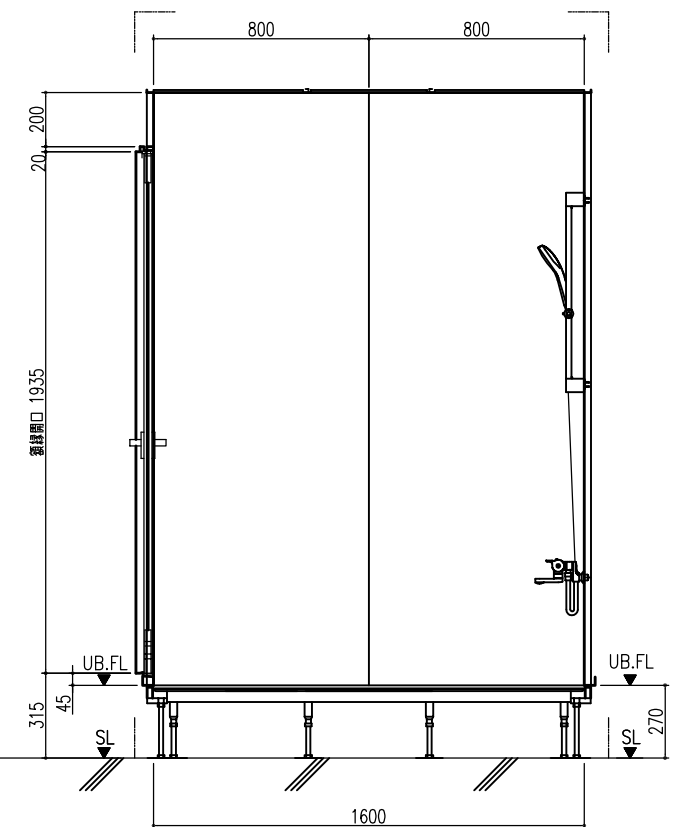

平面図

天井伏図

部位/項目	仕様(寸法単位mm)	備考(色/商品番号)
器付必要寸法	1760D×2110W×2770H	
内寸法	1600D×2000W×2200H	
床	FRP製 2分割防水パン タイル貼り	
壁	化粧鋼板複合パネル(石膏ボード 9.5t積貼)	
天井	化粧鋼板複合パネル 防カビ	色: UE103
Fア枠	アルミ製 アルマイト処理	ソルキーホワイト
Fア枠	アルミ高級縦ドアR型 アルマイト処理 面材: 型鋼調樹脂板 ロック: レバーハンドル(空錠)	ソルキーホワイト RDY-8002000UL(TK)/W
浴槽	AXS16113 浴槽エアロン	
バス水栓	サーモスタットバス水栓 定量止水	
シャワーバス水栓	壁付サーモスタット混合水栓 スライドバー	
照明	LED高気密ダウンライト	
グレーチング	SUS製 ヘアライン仕上げ	M-FM(T2)
換気扇	—	
トラップ	ABS製 封水50mm 抗菌 2ヶ所	TP
給水管	Rc(PT)1/2B7ダブター止	
給湯管	Rc(PT)1/2B7ダブター止	
雑排水管	塩ビ管 VP50	

A 展開図

B 展開図

C 展開図

D 展開図

平面図

天井伏図

部位/項目	仕様(寸法単位mm)	備考(色別品番等)
据付必要寸法	1760D×2110W×2770H	
内寸法	1600D×2000W×2200H	
床	FRP製 2分割防水パン タイル貼り	
壁	化粧鋼板複合パネル(石膏ボード 9.5t裏貼)	
天井	化粧鋼板複合パネル 防カビ	色: UE103
Fア枠	アルミ製 アルマイト処理	シルバーホワイト
Fア	アルミ高級砥ドFR型 アルマイト処理 面材:型板調樹脂板 ロックレバーハンドル(空錠)	シルバーホワイト RDY-8002000UR(TK)/W
浴槽	AXS16113 浴槽エプロン	
バス水栓	サーモスタットバス水栓 定量止水	
シャワーバス水栓	壁付サーモスタット混合水栓 スライドバー	
照明	LED高気密ダウンライト	
グレーチング	SUS製 ヘアライン仕上げ	M-FM(T2)
換気扇	—	
トランプ	ABS製 封水50mm 抗菌 2ヶ所	TP
給水管	Rc(PT)1/2B7ダブター止	
給湯管	Rc(PT)1/2B7ダブター止	
雑排水管	塩ビ管 VP50	

A 展開図

B 展開図

C 展開図

D 展開図

平面図

天井伏図

部位/項目	仕様(寸法単位mm)	備考(色柄・品番等)
据付必要寸法	1760D×2110W×2770H	
内寸法	1600D×2000W×2200H	
床	FRP製 2分割防水パン タイル貼り	
壁	化粧鋼板複合パネル(石膏ボード 9.5t換貼)	
天井	化粧鋼板複合パネル 防カビ	色: UE103
ドア枠	アルミ製 アルマイト処理	シルキーホワイト
ドア	アルミ高級扉DFR型 アルマイト処理 面材: 型板調樹脂版 ロック: レバーハンドル(空錠)	シルキーホワイト RDY-8002000UR(TK)/W
浴槽	AXS16113 浴槽エプロン	
バス水栓	サーモスタットバス水栓 定温止水	
シャワーバス水栓	壁付サーモスタット混合水栓 スライドバー	
照明	LED高気密ダウンライト	
グレーチング	SUS製 ヘアライン仕上げ	M-FM(T2)
換気扇	—	
トランプ	ABS製 封水50mm 抗菌 2ヶ所	TP
給水管	Rc(PT)1/2B7グプター止	
給湯管	Rc(PT)1/2B7グプター止	
排水管	塩ビ管 VP50	