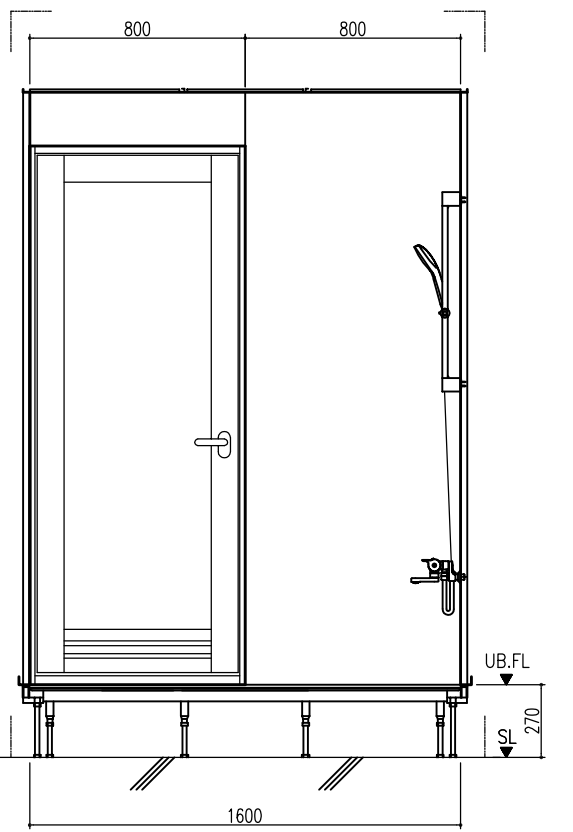

平面図

天井伏図

部位/項目	仕様(寸法単位mm)	備考(色柄品番等)
据付必要寸法	1760D×2310W×2770H	
内寸法	1600D×2200W×2200H	
床	FRP製 2分割防水パン タイル貼り	
壁	化粧調板複合パネル(石膏ボード 9.5t裏貼)	
天井	化粧調板複合パネル 防カビ	色: UE103
ドア枠	アルミ製 アルマイト処理	シルバーホワイト
ドア	アルミ高級樹脂FR型 アルマイト処理 面材: 型板調樹脂板 ロックレバーハンドル(空錠)	シルバーホワイト RDY-8002000UL(TK)/W
浴槽	AXS16113 浴槽エプロン	
バス水栓	サーモスタットバス水栓 定量止水	
シャワーバス水栓	壁付サーモスタット混合水栓 スライドバー	
照明	LED高気密ダウンライト	
グレーチング	SUS製 ヘアライン仕上げ	M-FM(T2)
換気扇	—	
トランプ	ABS製 防水50mm 抗菌 2ヶ所	TP
給水管	Rc(PT)1/2B7ダブター止	
給湯管	Rc(PT)1/2B7ダブター止	
排水管	塩ビ管 VP50	

A 展開図

B 展開図

C 展開図

D 展開図

平面図

天井伏図

部位/項目	仕様(寸法単位mm)	備考(色柄品番等)
据付必要寸法	1760D×2310W×2770H	
内寸法	1600D×2200W×2200H	
床	FRP製 2分割防水パン タイル貼り	
壁	化粧鋼板複合パネル(石膏ボード 9.5t裏貼)	
天井	化粧鋼板複合パネル 防カビ	色: UE103
ドア枠	アルミ製 アルマイト処理	シルバーホワイト
ドア	アルミ高級低圧FR型 アルマイト処理 面材: 型板調樹脂板 ロックレバーハンドル(空錠)	シルバーホワイト RDY-8002000UR(TK)/W
浴槽	AXS16113 浴槽エプロン	
バス水栓	サーモスタットバス水栓 定量止水	
シャワーバス水栓	壁付サーモスタット混合水栓 スライドバー	
照明	LED高気密ダウンライト	
グレーチング	SUS製 ヘアライン仕上げ	M-FM(T2)
換気扇	---	
トランプ	ABS製 封水50mm 抗菌 2ヶ所	TP
給水管	Rc(PT)1/2B7ダブター止	
給湯管	Rc(PT)1/2B7ダブター止	
雑排水管	塩ビ管 VP50	

A 展開図

B 展開図

C 展開図

D 展開図

平面図

天井伏図

部位/項目	仕様(寸法単位mm)	備考(色柄・品番等)
据付必要寸法	1760D×2310W×2770H	
内寸法	1600D×2200W×2200H	
床	FRP製 2分割防水パン タイル貼り	
壁	化粧調板複合パネル(石膏ボード 9.5t裏貼)	
天井	化粧調板複合パネル 防カビ	色: UE103
ドア枠	アルミ製 アルマイト処理	シルバーホワイト
ドア	アルミ高級砥ドFR型 アルマイト処理 面材: 型板調樹脂板 ロック: レバーハンドル(空錠)	シルバーホワイト RDY-8002000UR(TK)/W
浴槽	AXS16113 浴槽エプロン	
バス水栓	サーモスタットバス水栓 定量止水	
シャワーバス水栓	壁付サーモスタット混合水栓 スライドバー	
照明	LED高気密ダウンライト	
グレーチング	SUS製 ヘアライン仕上げ	M-FM(T2)
換気扇	—	
トランプ	ABS製 防水50mm 抗菌 2ヶ所	TP
給水管	Rc(PT)1/2B7アダプター止	
給湯管	Rc(PT)1/2B7アダプター止	
雑排水管	塩ビ管 VP50	