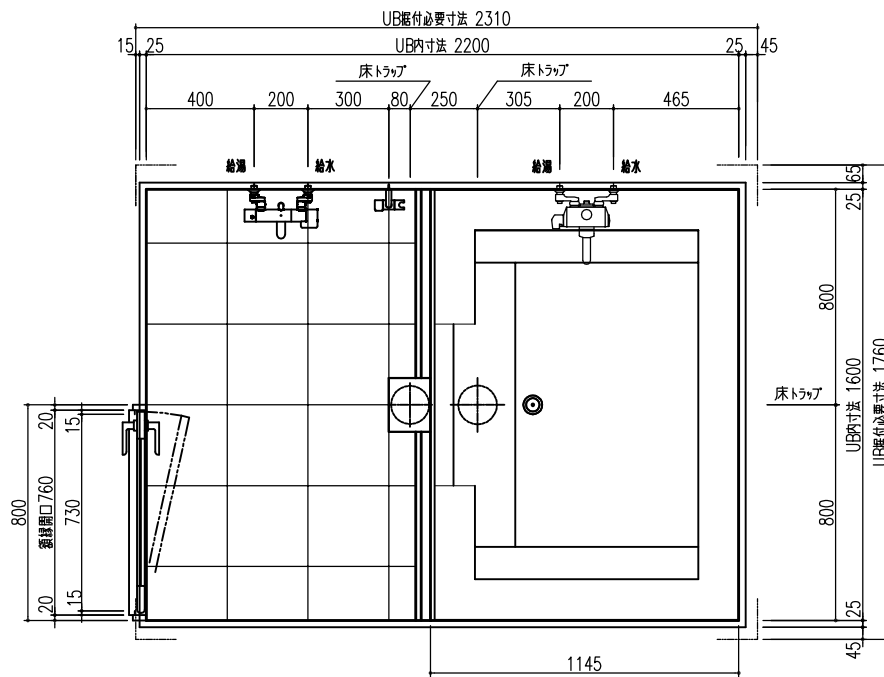

A 展開図

B 展開図

C 展開図

D 展開図

平面図

天井伏図

部位/項目	仕様(寸法単位mm)	備考(色柄品番等)
据付必要寸法	1760D×2310W×2770H	
内寸法	1600D×2200W×2200H	
床	FRP製 2分割防水パン タイル貼り	
壁	化粧鋼板複合パネル(石膏ボード 9.5t裏貼)	
天井	化粧鋼板複合パネル 防カビ	色: UE103
ドア枠	アルミ製 アルマイト処理	シルバーホワイト
ドア	アルミ高級低圧FR型 アルマイト処理 面材: 型板調樹脂板 ロックレバーハンドル(空錠)	シルバーホワイト RDY-8002000UR(TK)/W
浴槽	AXS16113 浴槽エプロン	
バス水栓	サーモスタットバス水栓 定量止水	
シャワーバス水栓	壁付サーモスタット混合水栓 スライドバー	
照明	LED高気密ダウンライト	
グレーチング	SUS製 ヘアライン仕上げ	M-FM(T2)
換気扇	---	
トランプ	ABS製 封水50mm 抗菌 2ヶ所	TP
給水管	Rc(PT)1/2B7ダブター止	
給湯管	Rc(PT)1/2B7ダブター止	
雑排水管	塩ビ管 VP50	

A 展開図

B 展開図

C 展開図

D 展開図

平面図

天井伏図

部位/項目	仕様(寸法単位mm)	備考(色柄・品番等)
据付必要寸法	1760D×2310W×2770H	
内寸法	1600D×2200W×2200H	
床	FRP製 2分割防水パン タイル貼り	
壁	化粧調板複合パネル(石膏ボード 9.5t裏貼)	
天井	化粧調板複合パネル 防カビ	色: UE103
ドア枠	アルミ製 アルマイト処理	シルバーホワイト
ドア	アルミ高級砥ドFR型 アルマイト処理 面材: 型板調樹脂板 ロック: レバーハンドル(空錠)	シルバーホワイト RDY-8002000UR(TK)/W
浴槽	AXS16113 浴槽エプロン	
バス水栓	サーモスタットバス水栓 定量止水	
シャワーバス水栓	壁付サーモスタット混合水栓 スライドバー	
照明	LED高気密ダウンライト	
グレーチング	SUS製 ヘアライン仕上げ	M-FM(T2)
換気扇	—	
トランプ	ABS製 防水50mm 抗菌 2ヶ所	TP
給水管	Rc(PT)1/2B7アダプター止	
給湯管	Rc(PT)1/2B7アダプター止	
雑排水管	塩ビ管 VP50	

A 展開図

B 展開図

C 展開図

D 展開図

平面図

天井伏図

部位/項目	仕様(寸法単位mm)	備考(色/品番等)
総付必要寸法	1760D×2310W×2770H	
内寸法	1600D×2200W×2200H	
床	FRP製 2分割防水パン タイル貼り	
壁	化粧調板複合パネル(石膏ボード 9.5t裏貼)	
天井	化粧調板複合パネル 防カビ	色: UE103
ドア枠	アルミ製 アルマイト処理	シルバーホワイト
ドア	アルミ高級縦ドラ型 アルマイト処理 面材: 型調板樹脂板 ロックレバーハンドル(空錠)	シルバーホワイト RDY-8002000UL(TK)/W
浴槽	AXS16113 浴槽エプロン	
バス水栓	サーモスタットバス水栓 定置止水	
シャワーバス水栓	壁付サーモスタット混合水栓 スライドバー	
照明	LED高気密ダウンライト	
グレーチング	SUS製 ヘアライン仕上げ	M-FM(T2)
換気扇	—	
トランプ	ABS製 防水50mm 抗菌 2ヶ所	TP
給水管	Rc(PT)1/2B7アダプター止	
給湯管	Rc(PT)1/2B7アダプター止	
雑排水管	塩ビ管 VP50	