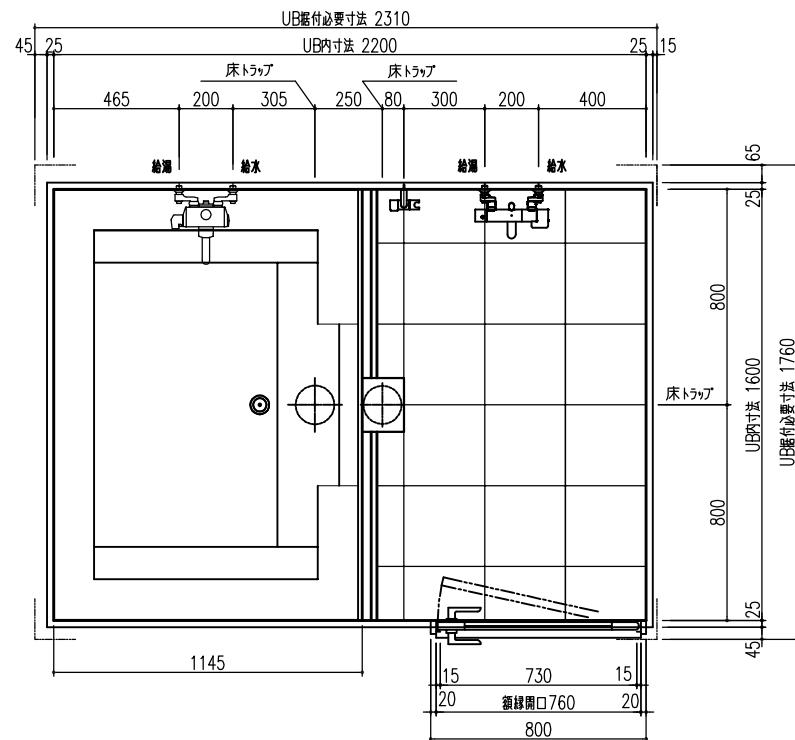

A 展開図

B 展開図

C 展開図

D 展開図

平面図

天井伏図

部位/項目	仕様(寸法単位mm)	備考(色柄品番等)
据付必要寸法	1760D×2310W×2770H	
内寸法	1600D×2200W×2200H	
床	FRP製 2分割防水パン タイル貼り	
壁	化粧鋼板複合パネル(石膏ボード 9.5t裏貼)	
天井	化粧鋼板複合パネル 防カビ	色: UE103
ドア枠	アルミ製 アルマイト処理	シルバーホワイト
ドア	アルミ高級低圧FR型 アルマイト処理 面材: 型板調樹脂板 ロックレバーハンドル(空錠)	シルバーホワイト RDY-8002000UR(TK)/W
浴槽	AXS16113 浴槽エプロン	
バス水栓	サーモスタットバス水栓 定量止水	
シャワーバス水栓	壁付サーモスタット混合水栓 スライドバー	
照明	LED高気密ダウンライト	
グレーチング	SUS製 ヘアライン仕上げ	M-FM(T2)
換気扇	---	
トランプ	ABS製 封水50mm 抗菌 2ヶ所	TP
給水管	Rc(PT)1/2B7ダブター止	
給湯管	Rc(PT)1/2B7ダブター止	
雑排水管	塩ビ管 VP50	

A 展開図

B 展開図

C 展開図

D 展開図

平面図

天井伏図

部位/項目	仕様(寸法単位mm)	備考(色柄・品番等)
据付必要寸法	1760D×2310W×2770H	
内寸法	1600D×2200W×2200H	
床	FRP製 2分割防水パン タイル貼り	
壁	化粧調板複合パネル(石膏ボード 9.5t裏貼)	
天井	化粧調板複合パネル 防カビ	色: UE103
ドア枠	アルミ製 アルマイト処理	シルバーホワイト
ドア	アルミ高級砥ドFR型 アルマイト処理 面材: 型板調樹脂板 ロック: レバーハンドル(空錠)	シルバーホワイト RDY-8002000UR(TK)/W
浴槽	AXS16113 浴槽エプロン	
バス水栓	サーモスタットバス水栓 定量止水	
シャワーバス水栓	壁付サーモスタット混合水栓 スライドバー	
照明	LED高気密ダウンライト	
グレーチング	SUS製 ヘアライン仕上げ	M-FM(T2)
換気扇	—	
トランプ	ABS製 防水50mm 抗菌 2ヶ所	TP
給水管	Rc(PT)1/2B7アダプター止	
給湯管	Rc(PT)1/2B7アダプター止	
雑排水管	塩ビ管 VP50	

A 展開図

B 展開図

C 展開図

D 展開図

平面図

天井伏図

部位/項目	仕様(寸法単位mm)	備考(色/品番等)
総付必要寸法	1760D×2310W×2770H	
内寸法	1600D×2200W×2200H	
床	FRP製 2分割防水パン タイル貼り	
壁	化粧調板複合パネル(石膏ボード 9.5t裏貼)	
天井	化粧調板複合パネル 防カビ	色: UE103
ドア枠	アルミ製 アルマイト処理	シルバーホワイト
ドア	アルミ高級縦ドラ型 アルマイト処理 面材: 型調板樹脂板 ロックレバーハンドル(空錠)	シルバーホワイト RDY-8002000UL(TK)/W
浴槽	AXS16113 浴槽エプロン	
バス水栓	サーモスタットバス水栓 定置止水	
シャワーバス水栓	壁付サーモスタット混合水栓 スライドバー	
照明	LED高気密ダウンライト	
グレーチング	SUS製 ヘアライン仕上げ	M-FM(T2)
換気扇	—	
トランプ	ABS製 防水50mm 抗菌 2ヶ所	TP
給水管	Rc(PT)1/2B7アダプター止	
給湯管	Rc(PT)1/2B7アダプター止	
雑排水管	塩ビ管 VP50	