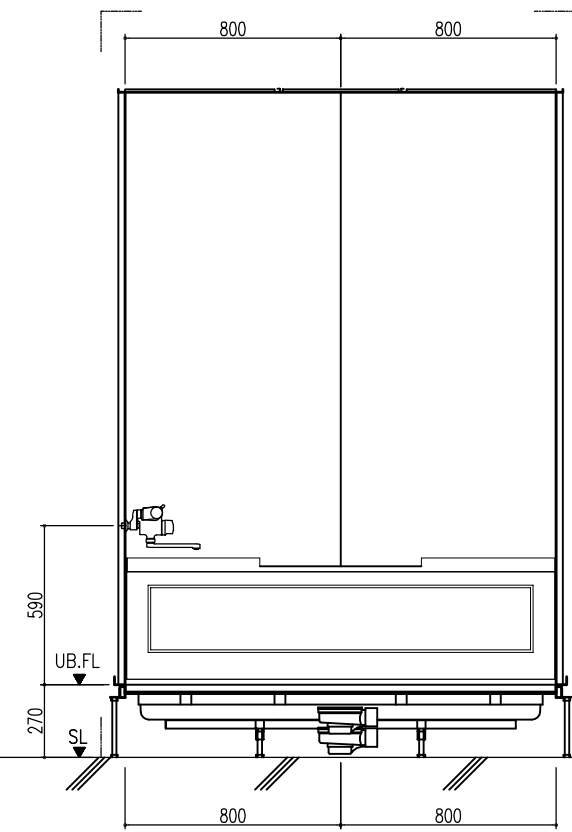

A 展開図

B 展開図

C 展開図

D 展開図

平面図

天井伏図

部位/項目	仕様(寸法単位mm)	備考(色柄品番等)
据付必要寸法	1760D×2310W×2770H	
内寸法	1600D×2200W×2200H	
床	FRP製 2分割防水パン タイル貼り	
壁	化粧鋼板複合パネル(石膏ボード 9.5t裏貼)	
天井	化粧鋼板複合パネル 防カビ	色: UE103
ドア枠	アルミ製 アルマイト処理	シルバーホワイト
ドア	アルミ高級低圧FR型 アルマイト処理 面材: 型板調樹脂板 ロックレバーハンドル(空錠)	シルバーホワイト RDY-8002000UR(TK)/W
浴槽	AXS16113 浴槽エプロン	
バス水栓	サーモスタットバス水栓 定量止水	
シャワーバス水栓	壁付サーモスタット混合水栓 スライドバー	
照明	LED高気密ダウンライト	
グレーチング	SUS製 ヘアライン仕上げ	M-FM(T2)
換気扇	---	
トランプ	ABS製 封水50mm 抗菌 2ヶ所	TP
給水管	Rc(PT)1/2B7ダブター止	
給湯管	Rc(PT)1/2B7ダブター止	
雑排水管	塩ビ管 VP50	

A 展開図

B 展開図

C 展開図

D 展開図

平面図

天井伏図

部位/項目	仕様(寸法単位mm)	備考(色柄・品番等)
据付必要寸法	1760D×2310W×2770H	
内寸法	1600D×2200W×2200H	
床	FRP製 2分割防水パン タイル貼り	
壁	化粧調板複合パネル(石膏ボード 9.5t裏貼)	
天井	化粧調板複合パネル 防カビ	色: UE103
ドア枠	アルミ製 アルマイト処理	シルバーホワイト
ドア	アルミ高級砥ドFR型 アルマイト処理 面材: 型板調樹脂板 ロック: レバーハンドル(空錠)	シルバーホワイト RDY-8002000UR(TK)/W
浴槽	AXS16113 浴槽エプロン	
バス水栓	サーモスタットバス水栓 定量止水	
シャワーバス水栓	壁付サーモスタット混合水栓 スライドバー	
照明	LED高気密ダウンライト	
グレーチング	SUS製 ヘアライン仕上げ	M-FM(T2)
換気扇	—	
トランプ	ABS製 防水50mm 抗菌 2ヶ所	TP
給水管	Rc(PT)1/2B7アダプター止	
給湯管	Rc(PT)1/2B7アダプター止	
雑排水管	塩ビ管 VP50	

A 展開図

B 展開図

C 展開図

D 展開図

平面図

天井伏図

部位/項目	仕様(寸法単位mm)	備考(色/品番等)
総付必要寸法	1760D×2310W×2770H	
内寸法	1600D×2200W×2200H	
床	FRP製 2分割防水パン タイル貼り	
壁	化粧調板複合パネル(石膏ボード 9.5t裏貼)	
天井	化粧調板複合パネル 防カビ	色: UE103
ドア枠	アルミ製 アルマイト処理	シルバーホワイト
ドア	アルミ高級縦ドラ型 アルマイト処理 面材: 型調板樹脂板 ロックレバーハンドル(空錠)	シルバーホワイト RDY-8002000UL(TK)/W
浴槽	AXS16113 浴槽エプロン	
バス水栓	サーモスタットバス水栓 定置止水	
シャワーバス水栓	壁付サーモスタット混合水栓 スライドバー	
照明	LED高気密ダウンライト	
グレーチング	SUS製 ヘアライン仕上げ	M-FM(T2)
換気扇	—	
トランプ	ABS製 防水50mm 抗菌 2ヶ所	TP
給水管	Rc(PT)1/2B7アダプター止	
給湯管	Rc(PT)1/2B7アダプター止	
雑排水管	塩ビ管 VP50	