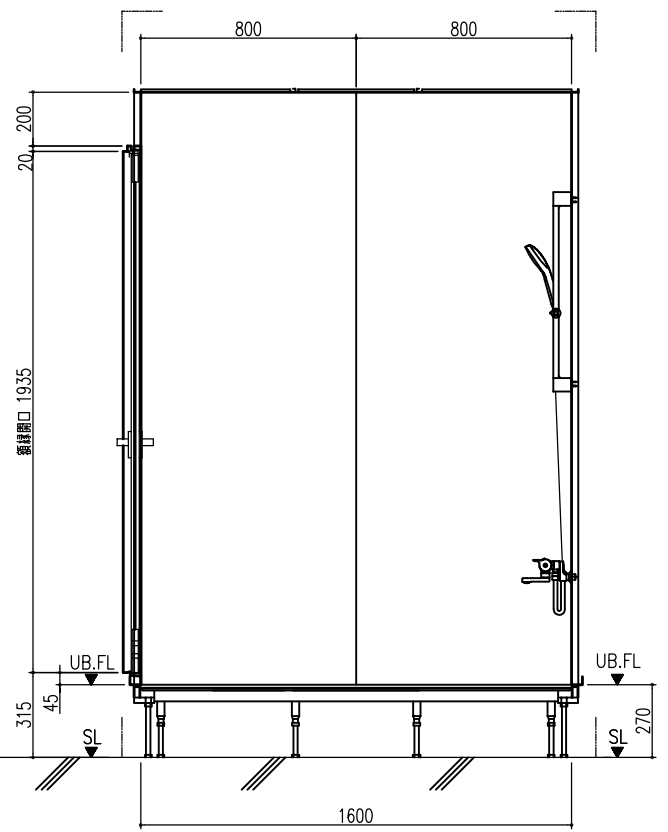

平面図

天井伏図

部位/項目	仕様(寸法単位mm)	備考(色柄品番等)
据付必要寸法	1760D×2310W×2770H	
内寸法	1600D×2200W×2200H	
床	FRP製 2分割防水パン タイル貼り	
壁	化粧調板複合パネル(石膏ボード 9.5t裏貼)	
天井	化粧調板複合パネル 防カビ	色: UE103
ドア枠	アルミ製 アルマイト処理	シルバーホワイト
ドア	アルミ高級樹脂FR型 アルマイト処理 面材: 型板調樹脂板 ロックレバーハンドル(空錠)	シルバーホワイト RDY-8002000UL(TK)/W
浴槽	AXS16113 浴槽エプロン	
バス水栓	サーモスタットバス水栓 定量止水	
シャワーバス水栓	壁付サーモスタット混合水栓 スライドバー	
照明	LED高気密ダウンライト	
グレーチング	SUS製 ヘアライン仕上げ	M-FM(T2)
換気扇	—	
トランプ	ABS製 防水50mm 抗菌 2ヶ所	TP
給水管	Rc(PT)1/2B7ダブター止	
給湯管	Rc(PT)1/2B7ダブター止	
排水管	塩ビ管 VP50	

A 展開図

B 展開図

C 展開図

D 展開図

平面図

天井伏図

部位/項目	仕様(寸法単位mm)	備考(色柄品番等)
据付必要寸法	1760D×2310W×2770H	
内寸法	1600D×2200W×2200H	
床	FRP製 2分割防水パン タイル貼り	
壁	化粧鋼板複合パネル(石膏ボード 9.5t裏貼)	
天井	化粧鋼板複合パネル 防カビ	色: UE103
ドア枠	アルミ製 アルマイト処理	シルバーホワイト
ドア	アルミ高級低圧FR型 アルマイト処理 面材: 型板調樹脂板 ロックレバーハンドル(空錠)	シルバーホワイト RDY-8002000UR(TK)/W
浴槽	AXS16113 浴槽エプロン	
バス水栓	サーモスタットバス水栓 定量止水	
シャワーバス水栓	壁付サーモスタット混合水栓 スライドバー	
照明	LED高気密ダウンライト	
グレーチング	SUS製 ヘアライン仕上げ	M-FM(T2)
換気扇	---	
トランプ	ABS製 封水50mm 抗菌 2ヶ所	TP
給水管	Rc(PT)1/2B7ダブター止	
給湯管	Rc(PT)1/2B7ダブター止	
雑排水管	塩ビ管 VP50	

A 展開図

B 展開図

C 展開図

D 展開図

平面図

天井伏図

部位/項目	仕様(寸法単位mm)	備考(色柄・品番等)
据付必要寸法	1760D×2310W×2770H	
内寸法	1600D×2200W×2200H	
床	FRP製 2分割防水パン タイル貼り	
壁	化粧調板複合パネル(石膏ボード 9.5t裏貼)	
天井	化粧調板複合パネル 防カビ	色: UE103
ドア枠	アルミ製 アルマイト処理	シルバーホワイト
ドア	アルミ高級砥ドFR型 アルマイト処理 面材: 型板調樹脂板 ロック: レバーハンドル(空錠)	シルバーホワイト RDY-8002000UR(TK)/W
浴槽	AXS16113 浴槽エプロン	
バス水栓	サーモスタットバス水栓 定量止水	
シャワーバス水栓	壁付サーモスタット混合水栓 スライドバー	
照明	LED高気密ダウンライト	
グレーチング	SUS製 ヘアライン仕上げ	M-FM(T2)
換気扇	—	
トランプ	ABS製 防水50mm 抗菌 2ヶ所	TP
給水管	Rc(PT)1/2B7アダプター止	
給湯管	Rc(PT)1/2B7アダプター止	
雑排水管	塩ビ管 VP50	