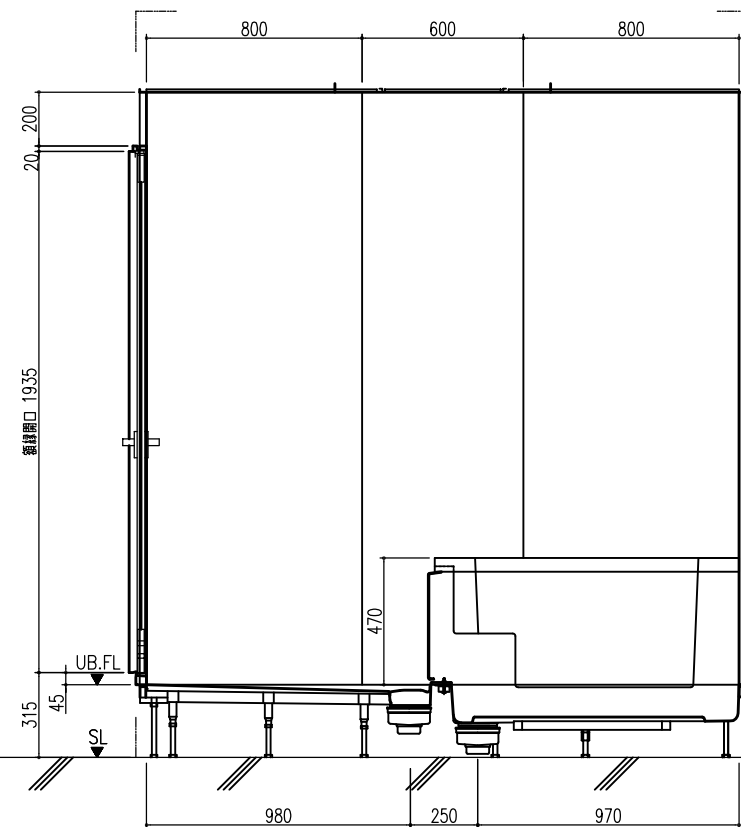

A 展開図

B 展開図

C 展開図

D 展開図

平面図

天井伏図

部位/項目	仕様(寸法単位mm)	備考(色柄品番等)
据付必要寸法	1760D×2310W×2770H	
内寸法	1600D×2200W×2200H	
床	FRP製 2分割防水パン タイル貼り	
壁	化粧鋼板複合パネル(石膏ボード 9.5t裏貼)	
天井	化粧鋼板複合パネル 防カビ	色: UE103
ドア枠	アルミ製 アルマイト処理	シルバーホワイト
ドア	アルミ高級低圧FR型 アルマイト処理 面材: 型板調樹脂板 ロックレバーハンドル(空錠)	シルバーホワイト RDY-8002000UR(TK)/W
浴槽	AXS16113 浴槽エプロン	
バス水栓	サーモスタットバス水栓 定量止水	
シャワーバス水栓	壁付サーモスタット混合水栓 スライドバー	
照明	LED高気密ダウンライト	
グレーチング	SUS製 ヘアライン仕上げ	M-FM(T2)
換気扇	---	
トランプ	ABS製 封水50mm 抗菌 2ヶ所	TP
給水管	Rc(PT)1/2B7ダブター止	
給湯管	Rc(PT)1/2B7ダブター止	
雑排水管	塩ビ管 VP50	

A 展開図

B 展開図

C 展開図

D 展開図

平面図

天井伏図

部位/項目	仕様(寸法単位mm)	備考(色柄・品番等)
据付必要寸法	1760D×2310W×2770H	
内寸法	1600D×2200W×2200H	
床	FRP製 2分割防水パン タイル貼り	
壁	化粧調板複合パネル(石膏ボード 9.5t裏貼)	
天井	化粧調板複合パネル 防カビ	色: UE103
ドア枠	アルミ製 アルマイト処理	シルバーホワイト
ドア	アルミ高級砥ドFR型 アルマイト処理 面材: 型板調樹脂板 ロック: レバーハンドル(空錠)	シルバーホワイト RDY-8002000UR(TK)/W
浴槽	AXS16113 浴槽エプロン	
バス水栓	サーモスタットバス水栓 定量止水	
シャワーバス水栓	壁付サーモスタット混合水栓 スライドバー	
照明	LED高気密ダウンライト	
グレーチング	SUS製 ヘアライン仕上げ	M-FM(T2)
換気扇	—	
トランプ	ABS製 防水50mm 抗菌 2ヶ所	TP
給水管	Rc(PT)1/2B7アダプター止	
給湯管	Rc(PT)1/2B7アダプター止	
雑排水管	塩ビ管 VP50	

A 展開図

B 展開図

C 展開図

D 展開図

平面図

天井伏図

部位/項目	仕様(寸法単位mm)	備考(色/品番等)
総付必要寸法	1760D×2310W×2770H	
内寸法	1600D×2200W×2200H	
床	FRP製 2分割防水パン タイル貼り	
壁	化粧調板複合パネル(石膏ボード 9.5t裏貼)	
天井	化粧調板複合パネル 防カビ	色: UE103
ドア枠	アルミ製 アルマイト処理	シルバーホワイト
ドア	アルミ高級縦ドラ型 アルマイト処理 面材: 型調板樹脂板 ロックレバーハンドル(空錠)	シルバーホワイト RDY-8002000UL(TK)/W
浴槽	AXS16113 浴槽エプロン	
バス水栓	サーモスタットバス水栓 定置止水	
シャワーバス水栓	壁付サーモスタット混合水栓 スライドバー	
照明	LED高気密ダウンライト	
グレーチング	SUS製 ヘアライン仕上げ	M-FM(T2)
換気扇	—	
トランプ	ABS製 防水50mm 抗菌 2ヶ所	TP
給水管	Rc(PT)1/2B7アダプター止	
給湯管	Rc(PT)1/2B7アダプター止	
雑排水管	塩ビ管 VP50	

A 展開図

B 展開図

C 展開図

D 展開図