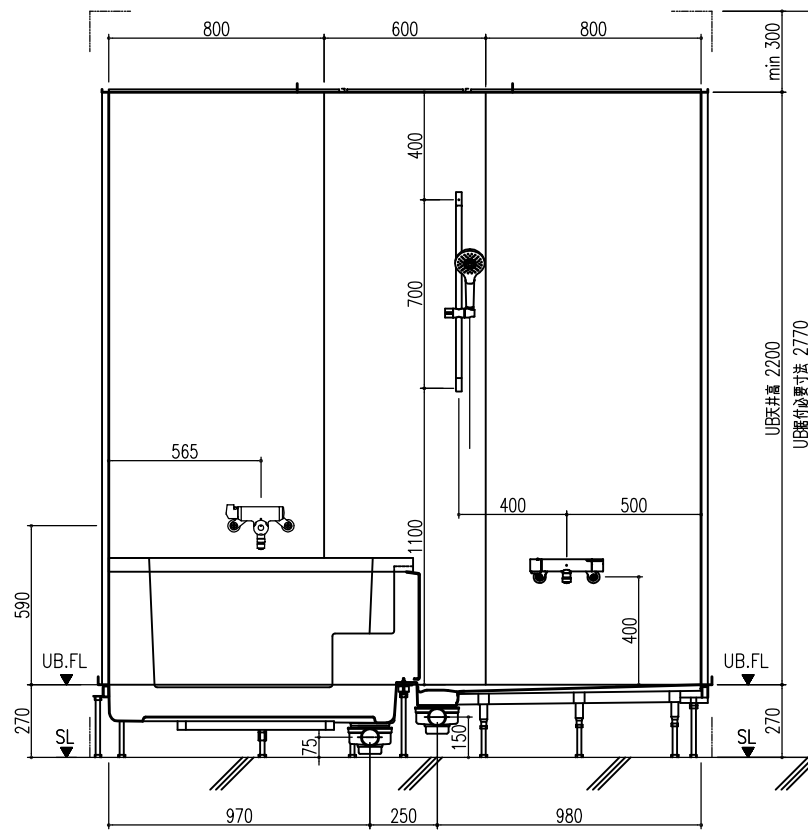

A 展開図

B 展開図

C 展開図

D 展開図

平面図

天井伏図

部位/項目	仕様(寸法単位mm)	備考(色柄品番等)
据付必要寸法	1760D×2310W×2770H	
内寸法	1600D×2200W×2200H	
床	FRP製 2分割防水パン タイル貼り	
壁	化粧鋼板複合パネル(石膏ボード 9.5t裏貼)	
天井	化粧鋼板複合パネル 防カビ	色: UE103
ドア枠	アルミ製 アルマイト処理	シルバーホワイト
ドア	アルミ高級低圧FR型 アルマイト処理 面材: 型板調樹脂板 ロックレバーハンドル(空錠)	シルバーホワイト RDY-8002000UR(TK)/W
浴槽	AXS16113 浴槽エプロン	
バス水栓	サーモスタットバス水栓 定量止水	
シャワーバス水栓	壁付サーモスタット混合水栓 スライドバー	
照明	LED高気密ダウンライト	
グレーチング	SUS製 ヘアライン仕上げ	M-FM(T2)
換気扇	---	
トランプ	ABS製 封水50mm 抗菌 2ヶ所	TP
給水管	Rc(PT)1/2B7ダブター止	
給湯管	Rc(PT)1/2B7ダブター止	
雑排水管	塩ビ管 VP50	

A 展開図

B 展開図

C 展開図

D 展開図

平面図

天井伏図

部位/項目	仕様(寸法単位mm)	備考(色柄・品番等)
据付必要寸法	1760D×2310W×2770H	
内寸法	1600D×2200W×2200H	
床	FRP製 2分割防水パン タイル貼り	
壁	化粧調板複合パネル(石膏ボード 9.5t裏貼)	
天井	化粧調板複合パネル 防カビ	色: UE103
ドア枠	アルミ製 アルマイト処理	シルバーホワイト
ドア	アルミ高級砥ドFR型 アルマイト処理 面材: 型板調樹脂板 ロック: レバーハンドル(空錠)	シルバーホワイト RDY-8002000UR(TK)/W
浴槽	AXS16113 浴槽エプロン	
バス水栓	サーモスタットバス水栓 定量止水	
シャワーバス水栓	壁付サーモスタット混合水栓 スライドバー	
照明	LED高気密ダウンライト	
グレーチング	SUS製 ヘアライン仕上げ	M-FM(T2)
換気扇	—	
トランプ	ABS製 防水50mm 抗菌 2ヶ所	TP
給水管	Rc(PT)1/2B7アダプター止	
給湯管	Rc(PT)1/2B7アダプター止	
雑排水管	塩ビ管 VP50	

A 展開図

B 展開図

C 展開図

D 展開図

平面図

天井伏図

部位/項目	仕様(寸法単位mm)	備考(色/品番等)
総付必要寸法	1760D×2310W×2770H	
内寸法	1600D×2200W×2200H	
床	FRP製 2分割防水パン タイル貼り	
壁	化粧調板複合パネル(石膏ボード 9.5t裏貼)	
天井	化粧調板複合パネル 防カビ	色: UE103
ドア枠	アルミ製 アルマイト処理	シルバーホワイト
ドア	アルミ高級縦ドラ型 アルマイト処理 面材: 型調板樹脂板 ロックレバーハンドル(空錠)	シルバーホワイト RDY-8002000UL(TK)/W
浴槽	AXS16113 浴槽エプロン	
バス水栓	サーモスタットバス水栓 定置止水	
シャワーバス水栓	壁付サーモスタット混合水栓 スライドバー	
照明	LED高気密ダウンライト	
グレーチング	SUS製 ヘアライン仕上げ	M-FM(T2)
換気扇	—	
トランプ	ABS製 防水50mm 抗菌 2ヶ所	TP
給水管	Rc(PT)1/2B7アダプター止	
給湯管	Rc(PT)1/2B7アダプター止	
雑排水管	塩ビ管 VP50	