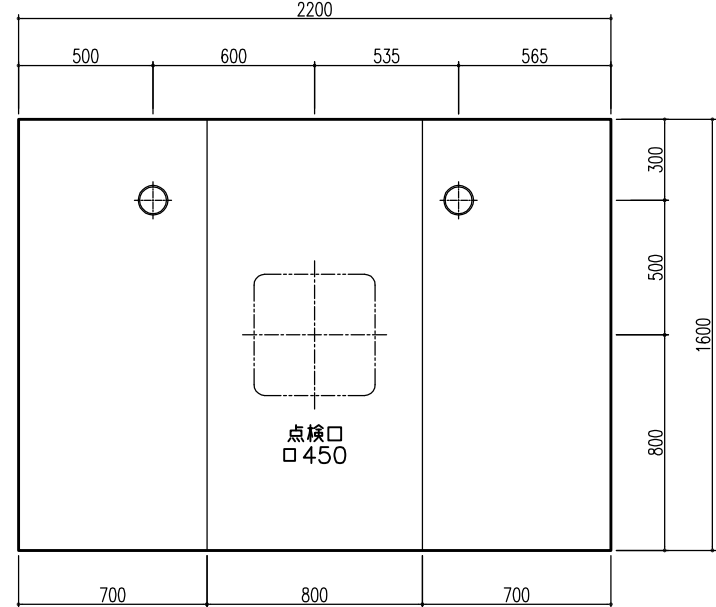

平面図

天井伏図

部位/項目	仕様(寸法単位mm)	備考(色柄品番等)
据付必要寸法	1760D×2310W×2770H	
内寸法	1600D×2200W×2200H	
床	FRP製 2分割防水パン タイル貼り	
壁	化粧調板複合パネル(石膏ボード 9.5t裏貼)	
天井	化粧調板複合パネル 防カビ	色: UE103
ドア枠	アルミ製 アルマイト処理	シルバーホワイト
ドア	アルミ高級樹脂FR型 アルマイト処理 面材: 型板調樹脂板 ロックレバーハンドル(空錠)	シルバーホワイト RDY-8002000UL(TK)/W
浴槽	AXS16113 浴槽エプロン	
バス水栓	サーモスタットバス水栓 定量止水	
シャワーバス水栓	壁付サーモスタット混合水栓 スライドバー	
照明	LED高気密ダウンライト	
グレーチング	SUS製 ヘアライン仕上げ	M-FM(T2)
換気扇	—	
トランプ	ABS製 防水50mm 抗菌 2ヶ所	TP
給水管	Rc(PT)1/2B7ダブター止	
給湯管	Rc(PT)1/2B7ダブター止	
排水管	塩ビ管 VP50	

A 展開図

B 展開図

C 展開図

D 展開図

平面図

天井伏図

部位/項目	仕様(寸法単位mm)	備考(色柄品番等)
据付必要寸法	1760D×2310W×2770H	
内寸法	1600D×2200W×2200H	
床	FRP製 2分割防水パン タイル貼り	
壁	化粧鋼板複合パネル(石膏ボード 9.5t裏貼)	
天井	化粧鋼板複合パネル 防カビ	色: UE103
ドア枠	アルミ製 アルマイト処理	シルバーホワイト
ドア	アルミ高級低圧FR型 アルマイト処理 面材: 型板調樹脂板 ロックレバーハンドル(空錠)	シルバーホワイト RDY-8002000UR(TK)/W
浴槽	AXS16113 浴槽エプロン	
バス水栓	サーモスタットバス水栓 定量止水	
シャワーバス水栓	壁付サーモスタット混合水栓 スライドバー	
照明	LED高気密ダウンライト	
グレーチング	SUS製 ヘアライン仕上げ	M-FM(T2)
換気扇	---	
トランプ	ABS製 封水50mm 抗菌 2ヶ所	TP
給水管	Rc(PT)1/2B7ダブター止	
給湯管	Rc(PT)1/2B7ダブター止	
雑排水管	塩ビ管 VP50	

A 展開図

B 展開図

C 展開図

D 展開図

平面図

天井伏図

部位/項目	仕様(寸法単位mm)	備考(色柄・品番等)
据付必要寸法	1760D×2310W×2770H	
内寸法	1600D×2200W×2200H	
床	FRP製 2分割防水パン タイル貼り	
壁	化粧調板複合パネル(石膏ボード 9.5t裏貼)	
天井	化粧調板複合パネル 防カビ	色: UE103
ドア枠	アルミ製 アルマイト処理	シルバーホワイト
ドア	アルミ高級砥ドFR型 アルマイト処理 面材: 型板調樹脂板 ロック: レバーハンドル(空錠)	シルバーホワイト RDY-8002000UR(TK)/W
浴槽	AXS16113 浴槽エプロン	
バス水栓	サーモスタットバス水栓 定量止水	
シャワーバス水栓	壁付サーモスタット混合水栓 スライドバー	
照明	LED高気密ダウンライト	
グレーチング	SUS製 ヘアライン仕上げ	M-FM(T2)
換気扇	—	
トランプ	ABS製 防水50mm 抗菌 2ヶ所	TP
給水管	Rc(PT)1/2B7アダプター止	
給湯管	Rc(PT)1/2B7アダプター止	
雑排水管	塩ビ管 VP50	