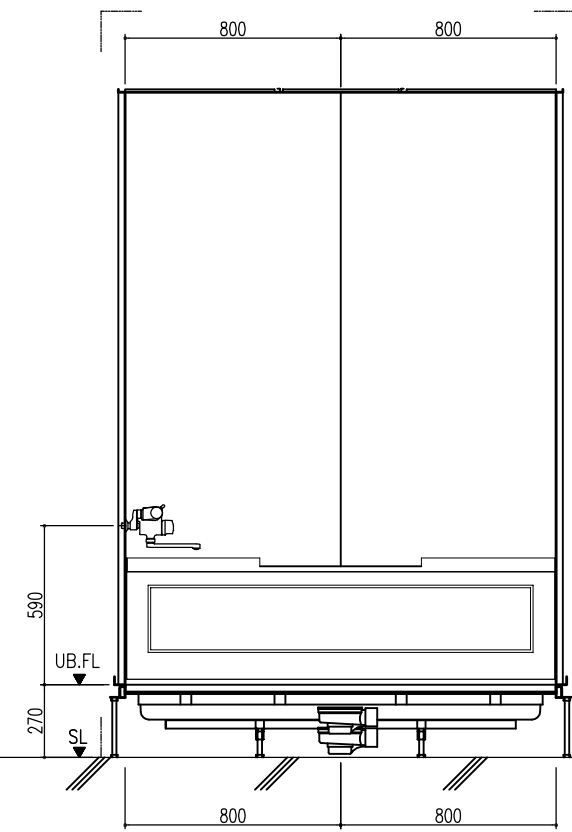

平面図

天井伏図

部位/項目	仕様(寸法単位mm)	備考(色柄品番等)
据付必要寸法	1760D×2310W×2770H	
内寸法	1600D×2200W×2200H	
床	FRP製 2分割防水パン タイル貼り	
壁	化粧調板複合パネル(石膏ボード 9.5t裏貼)	
天井	化粧調板複合パネル 防カビ	色: UE103
ドア枠	アルミ製 アルマイト処理	シルバーホワイト
ドア	アルミ高級樹脂FR型 アルマイト処理 面材: 型板調樹脂板 ロックレバーハンドル(空錠)	シルバーホワイト RDY-8002000UL(TK)/W
浴槽	AXS16113 浴槽エプロン	
バス水栓	サーモスタットバス水栓 定量止水	
シャワーバス水栓	壁付サーモスタット混合水栓 スライドバー	
照明	LED高気密ダウンライト	
グレーチング	SUS製 ヘアライン仕上げ	M-FM(T2)
換気扇	—	
トランプ	ABS製 防水50mm 抗菌 2ヶ所	TP
給水管	Rc(PT)1/2B7ダブター止	
給湯管	Rc(PT)1/2B7ダブター止	
排水管	塩ビ管 VP50	

A 展開図

B 展開図

C 展開図

D 展開図

平面図

天井伏図

部位/項目	仕様(寸法単位mm)	備考(色柄品番等)
据付必要寸法	1760D×2310W×2770H	
内寸法	1600D×2200W×2200H	
床	FRP製 2分割防水パン タイル貼り	
壁	化粧鋼板複合パネル(石膏ボード 9.5t裏貼)	
天井	化粧鋼板複合パネル 防カビ	色: UE103
ドア枠	アルミ製 アルマイト処理	シルバーホワイト
ドア	アルミ高級低圧FR型 アルマイト処理 面材: 型板調樹脂板 ロックレバーハンドル(空錠)	シルバーホワイト RDY-8002000UR(TK)/W
浴槽	AXS16113 浴槽エプロン	
バス水栓	サーモスタットバス水栓 定量止水	
シャワーバス水栓	壁付サーモスタット混合水栓 スライドバー	
照明	LED高気密ダウンライト	
グレーチング	SUS製 ヘアライン仕上げ	M-FM(T2)
換気扇	---	
トランプ	ABS製 封水50mm 抗菌 2ヶ所	TP
給水管	Rc(PT)1/2B7ダブター止	
給湯管	Rc(PT)1/2B7ダブター止	
雑排水管	塩ビ管 VP50	

A 展開図

B 展開図

C 展開図

D 展開図

平面図

天井伏図

部位/項目	仕様(寸法単位mm)	備考(色柄・品番等)
据付必要寸法	1760D×2310W×2770H	
内寸法	1600D×2200W×2200H	
床	FRP製 2分割防水パン タイル貼り	
壁	化粧調板複合パネル(石膏ボード 9.5t裏貼)	
天井	化粧調板複合パネル 防カビ	色: UE103
ドア枠	アルミ製 アルマイト処理	シルバーホワイト
ドア	アルミ高級砥ドFR型 アルマイト処理 面材: 型板調樹脂板 ロック: レバーハンドル(空錠)	シルバーホワイト RDY-8002000UR(TK)/W
浴槽	AXS16113 浴槽エプロン	
バス水栓	サーモスタットバス水栓 定量止水	
シャワーバス水栓	壁付サーモスタット混合水栓 スライドバー	
照明	LED高気密ダウンライト	
グレーチング	SUS製 ヘアライン仕上げ	M-FM(T2)
換気扇	—	
トランプ	ABS製 防水50mm 抗菌 2ヶ所	TP
給水管	Rc(PT)1/2B7アダプター止	
給湯管	Rc(PT)1/2B7アダプター止	
雑排水管	塩ビ管 VP50	