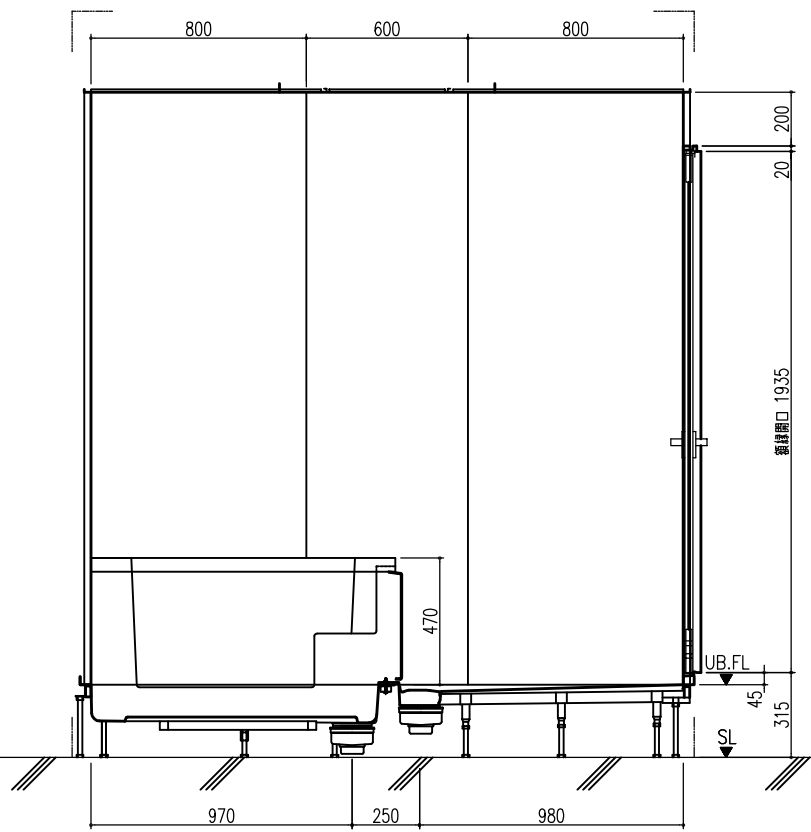

A 展開図

B 展開図

C 展開図

D 展開図

平面図

天井伏図

部位/項目	仕様(寸法単位mm)	備考(色柄品番等)
据付必要寸法	1760D×2310W×2770H	
内寸法	1600D×2200W×2200H	
床	FRP製 2分割防水パン タイル貼り	
壁	化粧鋼板複合パネル(石膏ボード 9.5t裏貼)	
天井	化粧鋼板複合パネル 防カビ	色: UE103
ドア枠	アルミ製 アルマイト処理	シルバーホワイト
ドア	アルミ高級低圧FR型 アルマイト処理 面材: 型板調樹脂板 ロックレバーハンドル(空錠)	シルバーホワイト RDY-8002000UR(TK)/W
浴槽	AXS16113 浴槽エプロン	
バス水栓	サーモスタットバス水栓 定量止水	
シャワーバス水栓	壁付サーモスタット混合水栓 スライドバー	
照明	LED高気密ダウンライト	
グレーチング	SUS製 ヘアライン仕上げ	M-FM(T2)
換気扇	---	
トランプ	ABS製 封水50mm 抗菌 2ヶ所	TP
給水管	Rc(PT)1/2B7ダブター止	
給湯管	Rc(PT)1/2B7ダブター止	
雑排水管	塩ビ管 VP50	

A 展開図

B 展開図

C 展開図

D 展開図

平面図

天井伏図

部位/項目	仕様(寸法単位mm)	備考(色柄・品番等)
据付必要寸法	1760D×2310W×2770H	
内寸法	1600D×2200W×2200H	
床	FRP製 2分割防水パン タイル貼り	
壁	化粧調板複合パネル(石膏ボード 9.5t裏貼)	
天井	化粧調板複合パネル 防カビ	色: UE103
ドア枠	アルミ製 アルマイト処理	シルバーホワイト
ドア	アルミ高級砥ドFR型 アルマイト処理 面材: 型板調樹脂板 ロック: レバーハンドル(空錠)	シルバーホワイト RDY-8002000UR(TK)/W
浴槽	AXS16113 浴槽エプロン	
バス水栓	サーモスタットバス水栓 定量止水	
シャワーバス水栓	壁付サーモスタット混合水栓 スライドバー	
照明	LED高気密ダウンライト	
グレーチング	SUS製 ヘアライン仕上げ	M-FM(T2)
換気扇	—	
トランプ	ABS製 防水50mm 抗菌 2ヶ所	TP
給水管	Rc(PT)1/2B7アダプター止	
給湯管	Rc(PT)1/2B7アダプター止	
雑排水管	塩ビ管 VP50	

A 展開図

B 展開図

C 展開図

D 展開図

平面図

天井伏図

部位/項目	仕様(寸法単位mm)	備考(色/品番等)
総付必要寸法	1760D×2310W×2770H	
内寸法	1600D×2200W×2200H	
床	FRP製 2分割防水パン タイル貼り	
壁	化粧調板複合パネル(石膏ボード 9.5t裏貼)	
天井	化粧調板複合パネル 防カビ	色: UE103
ドア枠	アルミ製 アルマイト処理	シルバーホワイト
ドア	アルミ高級縦ドラ型 アルマイト処理 面材: 型調板樹脂板 ロックレバーハンドル(空錠)	シルバーホワイト RDY-8002000UL(TK)/W
浴槽	AXS16113 浴槽エプロン	
バス水栓	サーモスタットバス水栓 定置止水	
シャワーバス水栓	壁付サーモスタット混合水栓 スライドバー	
照明	LED高気密ダウンライト	
グレーチング	SUS製 ヘアライン仕上げ	M-FM(T2)
換気扇	—	
トランプ	ABS製 防水50mm 抗菌 2ヶ所	TP
給水管	Rc(PT)1/2B7アダプター止	
給湯管	Rc(PT)1/2B7アダプター止	
雑排水管	塩ビ管 VP50	