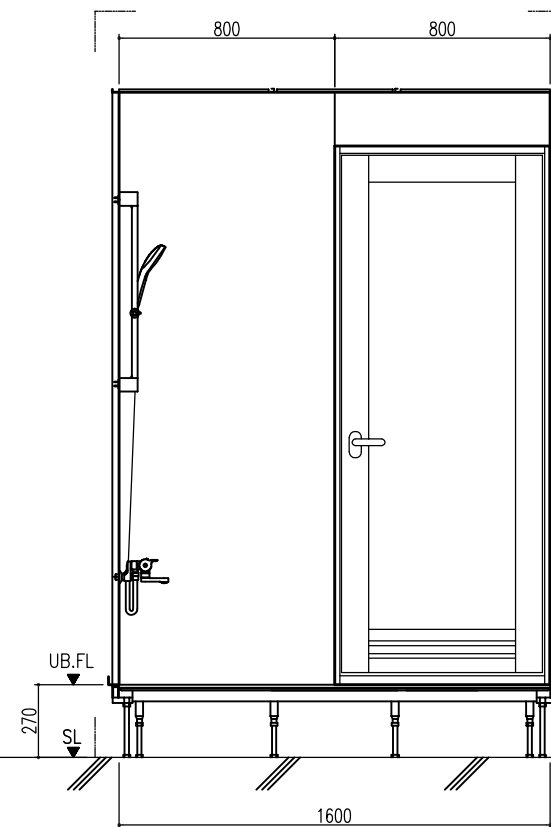

A 展開図

B 展開図

C 展開図

D 展開図

平面図

天井伏図

部位/項目	仕様(寸法単位mm)	備考(色柄・品番等)
据付必要寸法	1760D×2310W×2770H	
内寸法	1600D×2200W×2200H	
床	FRP製 2分割防水パン タイル貼り	
壁	化粧調板複合パネル(石膏ボード 9.5t裏貼)	
天井	化粧調板複合パネル 防カビ	色: UE103
ドア枠	アルミ製 アルマイト処理	シルバーホワイト
ドア	アルミ高級砥ドFR型 アルマイト処理 面材: 型板調樹脂板 ロック: レバーハンドル(空錠)	シルバーホワイト RDY-8002000UR(TK)/W
浴槽	AXS16113 浴槽エプロン	
バス水栓	サーモスタットバス水栓 定量止水	
シャワーバス水栓	壁付サーモスタット混合水栓 スライドバー	
照明	LED高気密ダウンライト	
グレーチング	SUS製 ヘアライン仕上げ	M-FM(T2)
換気扇	—	
トランプ	ABS製 防水50mm 抗菌 2ヶ所	TP
給水管	Rc(PT)1/2B7アダプター止	
給湯管	Rc(PT)1/2B7アダプター止	
雑排水管	塩ビ管 VP50	

A 展開図

B 展開図

C 展開図

D 展開図

平面図

天井伏図

部位/項目	仕様(寸法単位mm)	備考(色/品番等)
総付必要寸法	1760D×2310W×2770H	
内寸法	1600D×2200W×2200H	
床	FRP製 2分割防水パン タイル貼り	
壁	化粧調板複合パネル(石膏ボード 9.5t裏貼)	
天井	化粧調板複合パネル 防カビ	色: UE103
ドア枠	アルミ製 アルマイト処理	シルバーホワイト
ドア	アルミ高級縦ドラ型 アルマイト処理 面材: 型調板樹脂板 ロックレバーハンドル(空錠)	シルバーホワイト RDY-8002000UL(TK)/W
浴槽	AXS16113 浴槽エプロン	
バス水栓	サーモスタットバス水栓 定置止水	
シャワーバス水栓	壁付サーモスタット混合水栓 スライドバー	
照明	LED高気密ダウンライト	
グレーチング	SUS製 ヘアライン仕上げ	M-FM(T2)
換気扇	—	
トランプ	ABS製 防水50mm 抗菌 2ヶ所	TP
給水管	Rc(PT)1/2B7アダプター止	
給湯管	Rc(PT)1/2B7アダプター止	
雑排水管	塩ビ管 VP50	

A 展開図

B 展開図

C 展開図

D 展開図