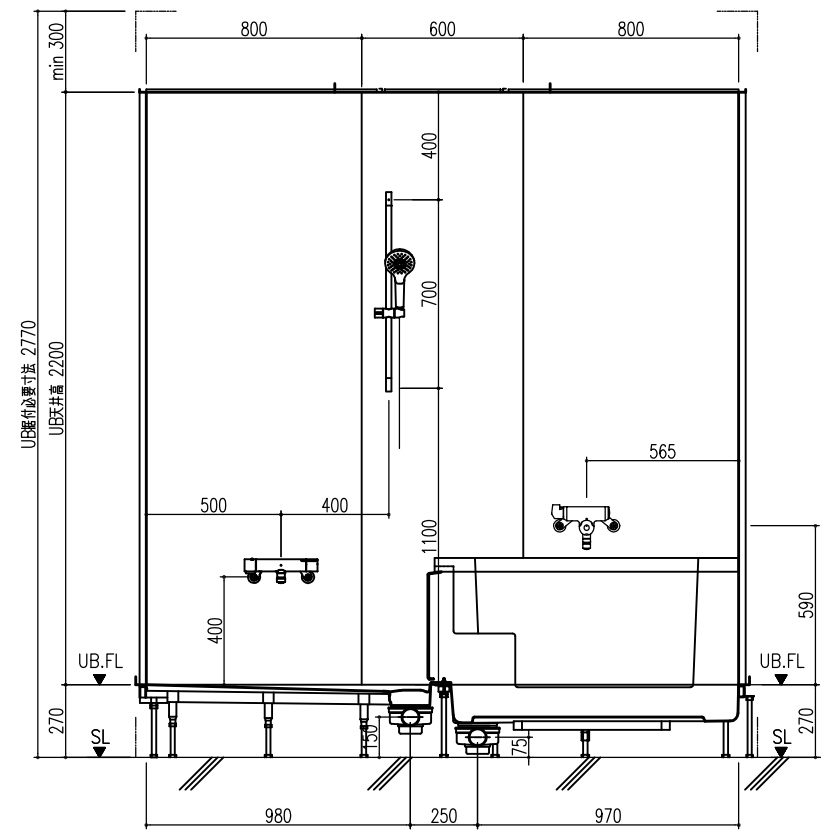

A 展開図

B 展開図

C 展開図

D 展開図

平面図

天井伏図

部位/項目	仕様(寸法単位mm)	備考(色柄品番等)
据付必要寸法	1760D×2310W×2770H	
内寸法	1600D×2200W×2200H	
床	FRP製 2分割防水パン タイル貼り	
壁	化粧鋼板複合パネル(石膏ボード 9.5t裏貼)	
天井	化粧鋼板複合パネル 防カビ	色: UE103
ドア枠	アルミ製 アルマイト処理	シルバーホワイト
ドア	アルミ高級低圧FR型 アルマイト処理 面材: 型板調樹脂板 ロックレバーハンドル(空錠)	シルバーホワイト RDY-8002000UR(TK)/W
浴槽	AXS16113 浴槽エプロン	
バス水栓	サーモスタットバス水栓 定量止水	
シャワーバス水栓	壁付サーモスタット混合水栓 スライドバー	
照明	LED高気密ダウンライト	
グレーチング	SUS製 ヘアライン仕上げ	M-FM(T2)
換気扇	---	
トランプ	ABS製 封水50mm 抗菌 2ヶ所	TP
給水管	Rc(PT)1/2B7ダブター止	
給湯管	Rc(PT)1/2B7ダブター止	
雑排水管	塩ビ管 VP50	

A 展開図

B 展開図

C 展開図

D 展開図

平面図

天井伏図

部位/項目	仕様(寸法単位mm)	備考(色柄・品番等)
据付必要寸法	1760D×2310W×2770H	
内寸法	1600D×2200W×2200H	
床	FRP製 2分割防水パン タイル貼り	
壁	化粧調板複合パネル(石膏ボード 9.5t裏貼)	
天井	化粧調板複合パネル 防カビ	色: UE103
ドア枠	アルミ製 アルマイト処理	シルバーホワイト
ドア	アルミ高級砥ドFR型 アルマイト処理 面材: 型板調樹脂板 ロック: レバーハンドル(空錠)	シルバーホワイト RDY-8002000UR(TK)/W
浴槽	AXS16113 浴槽エプロン	
バス水栓	サーモスタットバス水栓 定量止水	
シャワーバス水栓	壁付サーモスタット混合水栓 スライドバー	
照明	LED高気密ダウンライト	
グレーチング	SUS製 ヘアライン仕上げ	M-FM(T2)
換気扇	—	
トランプ	ABS製 防水50mm 抗菌 2ヶ所	TP
給水管	Rc(PT)1/2B7アダプター止	
給湯管	Rc(PT)1/2B7アダプター止	
雑排水管	塩ビ管 VP50	

A 展開図

B 展開図

C 展開図

D 展開図

平面図

天井伏図

部位/項目	仕様(寸法単位mm)	備考(色/品番等)
総付必要寸法	1760D×2310W×2770H	
内寸法	1600D×2200W×2200H	
床	FRP製 2分割防水パン タイル貼り	
壁	化粧調板複合パネル(石膏ボード 9.5t裏貼)	
天井	化粧調板複合パネル 防カビ	色: UE103
ドア枠	アルミ製 アルマイト処理	シルバーホワイト
ドア	アルミ高級縦ドラ型 アルマイト処理 面材: 型調板樹脂板 ロックレバーハンドル(空錠)	シルバーホワイト RDY-8002000UL(TK)/W
浴槽	AXS16113 浴槽エプロン	
バス水栓	サーモスタットバス水栓 定置止水	
シャワーバス水栓	壁付サーモスタット混合水栓 スライドバー	
照明	LED高気密ダウンライト	
グレーチング	SUS製 ヘアライン仕上げ	M-FM(T2)
換気扇	—	
トランプ	ABS製 防水50mm 抗菌 2ヶ所	TP
給水管	Rc(PT)1/2B7アダプター止	
給湯管	Rc(PT)1/2B7アダプター止	
雑排水管	塩ビ管 VP50	