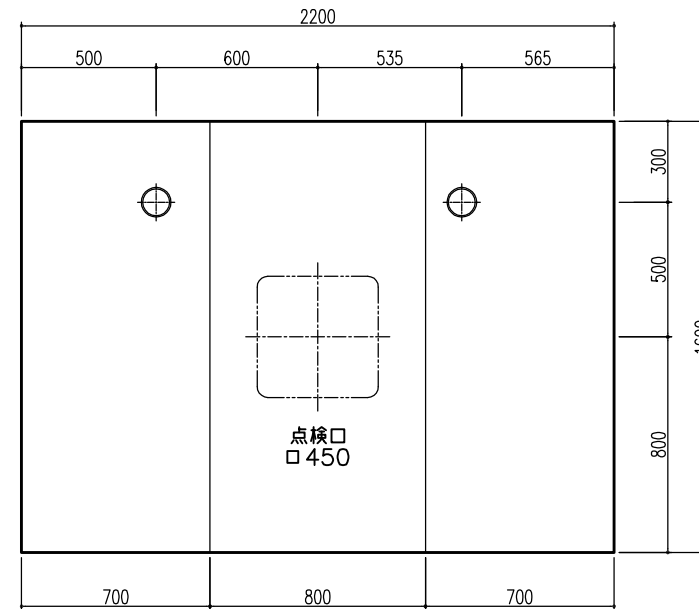

A 展開図

B 展開図

C 展開図

D 展開図

平面図

天井伏図

部位/項目	仕様(寸法単位mm)	備考(色柄品番等)
据付必要寸法	1760D×2310W×2770H	
内寸法	1600D×2200W×2200H	
床	FRP製 2分割防水パン タイル貼り	
壁	化粧鋼板複合パネル(石膏ボード 9.5t裏貼)	
天井	化粧鋼板複合パネル 防カビ	色: UE103
ドア枠	アルミ製 アルマイト処理	シルバーホワイト
ドア	アルミ高級低圧FR型 アルマイト処理 面材: 型板調樹脂板 ロックレバーハンドル(空錠)	シルバーホワイト RDY-8002000UR(TK)/W
浴槽	AXS16113 浴槽エプロン	
バス水栓	サーモスタットバス水栓 定量止水	
シャワーバス水栓	壁付サーモスタット混合水栓 スライドバー	
照明	LED高気密ダウンライト	
グレーチング	SUS製 ヘアライン仕上げ	M-FM(T2)
換気扇	---	
トランプ	ABS製 封水50mm 抗菌 2ヶ所	TP
給水管	Rc(PT)1/2B7ダブター止	
給湯管	Rc(PT)1/2B7ダブター止	
雑排水管	塩ビ管 VP50	

A 展開図

B 展開図

C 展開図

D 展開図

平面図

天井伏図

部位/項目	仕様(寸法単位mm)	備考(色柄・品番等)
据付必要寸法	1760D×2310W×2770H	
内寸法	1600D×2200W×2200H	
床	FRP製 2分割防水パン タイル貼り	
壁	化粧調板複合パネル(石膏ボード 9.5t裏貼)	
天井	化粧調板複合パネル 防カビ	色: UE103
ドア枠	アルミ製 アルマイト処理	シルバーホワイト
ドア	アルミ高級砥ドFR型 アルマイト処理 面材: 型板調樹脂板 ロック: レバーハンドル(空錠)	シルバーホワイト RDY-8002000UR(TK)/W
浴槽	AXS16113 浴槽エプロン	
バス水栓	サーモスタットバス水栓 定量止水	
シャワーバス水栓	壁付サーモスタット混合水栓 スライドバー	
照明	LED高気密ダウンライト	
グレーチング	SUS製 ヘアライン仕上げ	M-FM(T2)
換気扇	—	
トランプ	ABS製 防水50mm 抗菌 2ヶ所	TP
給水管	Rc(PT)1/2B7アダプター止	
給湯管	Rc(PT)1/2B7アダプター止	
雑排水管	塩ビ管 VP50	

A 展開図

B 展開図

C 展開図

D 展開図

平面図

天井伏図

部位/項目	仕様(寸法単位mm)	備考(色/品番等)
総付必要寸法	1760D×2310W×2770H	
内寸法	1600D×2200W×2200H	
床	FRP製 2分割防水パン タイル貼り	
壁	化粧調板複合パネル(石膏ボード 9.5t裏貼)	
天井	化粧調板複合パネル 防カビ	色: UE103
ドア枠	アルミ製 アルマイト処理	シルバーホワイト
ドア	アルミ高級縦ドラ型 アルマイト処理 面材: 型調板樹脂板 ロックレバーハンドル(空錠)	シルバーホワイト RDY-8002000UL(TK)/W
浴槽	AXS16113 浴槽エプロン	
バス水栓	サーモスタットバス水栓 定置止水	
シャワーバス水栓	壁付サーモスタット混合水栓 スライドバー	
照明	LED高気密ダウンライト	
グレーチング	SUS製 ヘアライン仕上げ	M-FM(T2)
換気扇	—	
トランプ	ABS製 防水50mm 抗菌 2ヶ所	TP
給水管	Rc(PT)1/2B7アダプター止	
給湯管	Rc(PT)1/2B7アダプター止	
雑排水管	塩ビ管 VP50	