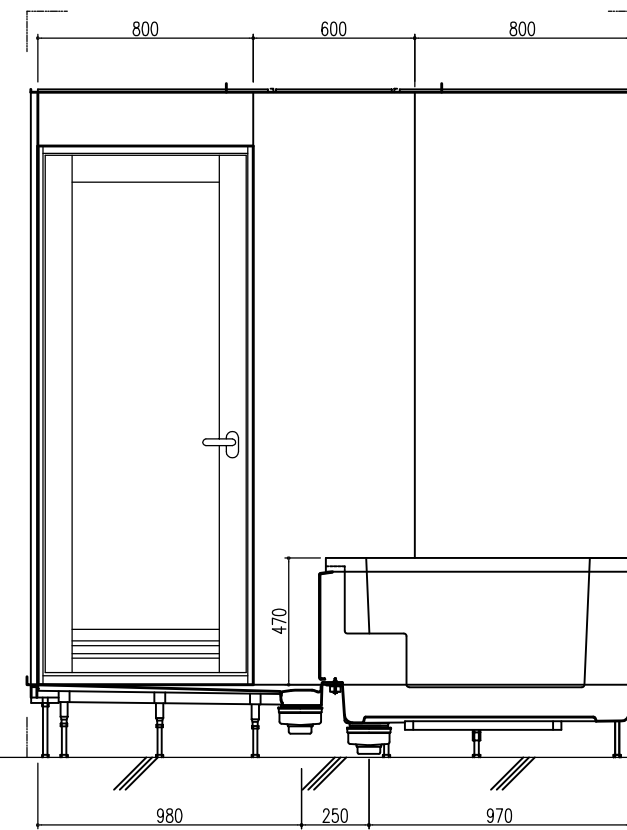

A 展開図

B 展開図

C 展開図

D 展開図

平面図

天井伏図

部位/項目	仕様(寸法単位mm)	備考(色柄品番等)
据付必要寸法	1760D×2310W×2770H	
内寸法	1600D×2200W×2200H	
床	FRP製 2分割防水パン タイル貼り	
壁	化粧鋼板複合パネル(石膏ボード 9.5t裏貼)	
天井	化粧鋼板複合パネル 防カビ	色: UE103
ドア枠	アルミ製 アルマイト処理	シルバーホワイト
ドア	アルミ高級低圧FR型 アルマイト処理 面材: 型板調樹脂板 ロックレバーハンドル(空錠)	シルバーホワイト RDY-8002000UR(TK)/W
浴槽	AXS16113 浴槽エプロン	
バス水栓	サーモスタットバス水栓 定量止水	
シャワーバス水栓	壁付サーモスタット混合水栓 スライドバー	
照明	LED高気密ダウンライト	
グレーチング	SUS製 ヘアライン仕上げ	M-FM(T2)
換気扇	---	
トランプ	ABS製 封水50mm 抗菌 2ヶ所	TP
給水管	Rc(PT)1/2B7ダブター止	
給湯管	Rc(PT)1/2B7ダブター止	
雑排水管	塩ビ管 VP50	

A 展開図

B 展開図

C 展開図

D 展開図

平面図

天井伏図

部位/項目	仕様(寸法単位mm)	備考(色柄・品番等)
据付必要寸法	1760D×2310W×2770H	
内寸法	1600D×2200W×2200H	
床	FRP製 2分割防水パン タイル貼り	
壁	化粧調板複合パネル(石膏ボード 9.5t裏貼)	
天井	化粧調板複合パネル 防カビ	色: UE103
ドア枠	アルミ製 アルマイト処理	シルバーホワイト
ドア	アルミ高級砥ドFR型 アルマイト処理 面材: 型板調樹脂板 ロック: レバーハンドル(空錠)	シルバーホワイト RDY-8002000UR(TK)/W
浴槽	AXS16113 浴槽エプロン	
バス水栓	サーモスタットバス水栓 定量止水	
シャワーバス水栓	壁付サーモスタット混合水栓 スライドバー	
照明	LED高気密ダウンライト	
グレーチング	SUS製 ヘアライン仕上げ	M-FM(T2)
換気扇	—	
トランプ	ABS製 防水50mm 抗菌 2ヶ所	TP
給水管	Rc(PT)1/2B7アダプター止	
給湯管	Rc(PT)1/2B7アダプター止	
雑排水管	塩ビ管 VP50	

A 展開図

B 展開図

C 展開図

D 展開図

平面図

天井伏図

部位/項目	仕様(寸法単位mm)	備考(色/品番等)
総付必要寸法	1760D×2310W×2770H	
内寸法	1600D×2200W×2200H	
床	FRP製 2分割防水パン タイル貼り	
壁	化粧調板複合パネル(石膏ボード 9.5t裏貼)	
天井	化粧調板複合パネル 防カビ	色: UE103
ドア枠	アルミ製 アルマイト処理	シルバーホワイト
ドア	アルミ高級縦ドラ型 アルマイト処理 面材: 型調板樹脂板 ロックレバーハンドル(空錠)	シルバーホワイト RDY-8002000UL(TK)/W
浴槽	AXS16113 浴槽エプロン	
バス水栓	サーモスタットバス水栓 定置止水	
シャワーバス水栓	壁付サーモスタット混合水栓 スライドバー	
照明	LED高気密ダウンライト	
グレーチング	SUS製 ヘアライン仕上げ	M-FM(T2)
換気扇	—	
トランプ	ABS製 防水50mm 抗菌 2ヶ所	TP
給水管	Rc(PT)1/2B7アダプター止	
給湯管	Rc(PT)1/2B7アダプター止	
雑排水管	塩ビ管 VP50	