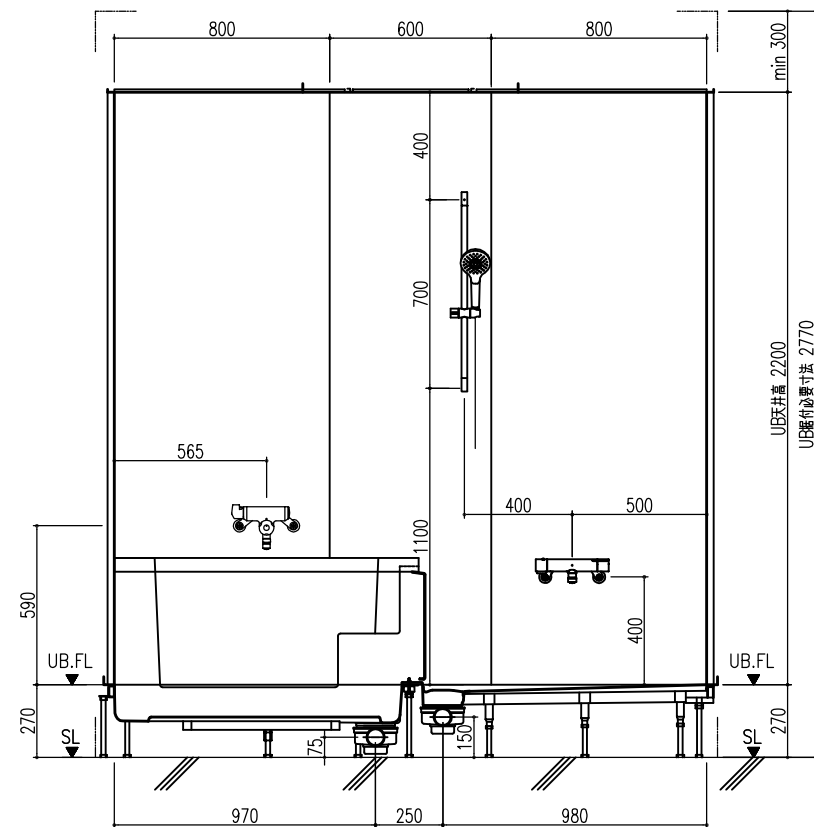

A 展開図

B 展開図

C 展開図

D 展開図

平面図

天井伏図

部位/項目	仕様(寸法単位mm)	備考(色柄品番等)
据付必要寸法	1760D×2310W×2770H	
内寸法	1600D×2200W×2200H	
床	FRP製 2分割防水パン タイル貼り	
壁	化粧鋼板複合パネル(石膏ボード 9.5t裏貼)	
天井	化粧鋼板複合パネル 防カビ	色: UE103
ドア枠	アルミ製 アルマイト処理	シルバーホワイト
ドア	アルミ高級低圧FR型 アルマイト処理 面材: 型板調樹脂板 ロックレバーハンドル(空錠)	シルバーホワイト RDY-8002000UR(TK)/W
浴槽	AXS16113 浴槽エプロン	
バス水栓	サーモスタットバス水栓 定量止水	
シャワーバス水栓	壁付サーモスタット混合水栓 スライドバー	
照明	LED高気密ダウンライト	
グレーチング	SUS製 ヘアライン仕上げ	M-FM(T2)
換気扇	---	
トランプ	ABS製 封水50mm 抗菌 2ヶ所	TP
給水管	Rc(PT)1/2B7ダブター止	
給湯管	Rc(PT)1/2B7ダブター止	
雑排水管	塩ビ管 VP50	

A 展開図

B 展開図

C 展開図

D 展開図

平面図

天井伏図

部位/項目	仕様(寸法単位mm)	備考(色柄・品番等)
据付必要寸法	1760D×2310W×2770H	
内寸法	1600D×2200W×2200H	
床	FRP製 2分割防水パン タイル貼り	
壁	化粧調板複合パネル(石膏ボード 9.5t裏貼)	
天井	化粧調板複合パネル 防カビ	色: UE103
ドア枠	アルミ製 アルマイト処理	シルバーホワイト
ドア	アルミ高級砥ドFR型 アルマイト処理 面材: 型板調樹脂板 ロック: レバーハンドル(空錠)	シルバーホワイト RDY-8002000UR(TK)/W
浴槽	AXS16113 浴槽エプロン	
バス水栓	サーモスタットバス水栓 定量止水	
シャワーバス水栓	壁付サーモスタット混合水栓 スライドバー	
照明	LED高気密ダウンライト	
グレーチング	SUS製 ヘアライン仕上げ	M-FM(T2)
換気扇	—	
トランプ	ABS製 防水50mm 抗菌 2ヶ所	TP
給水管	Rc(PT)1/2B7アダプター止	
給湯管	Rc(PT)1/2B7アダプター止	
雑排水管	塩ビ管 VP50	

A 展開図

B 展開図

C 展開図

D 展開図

平面図

天井伏図

部位/項目	仕様(寸法単位mm)	備考(色/品番等)
総付必要寸法	1760D×2310W×2770H	
内寸法	1600D×2200W×2200H	
床	FRP製 2分割防水パン タイル貼り	
壁	化粧調板複合パネル(石膏ボード 9.5t裏貼)	
天井	化粧調板複合パネル 防カビ	色: UE103
ドア枠	アルミ製 アルマイト処理	シルバーホワイト
ドア	アルミ高級縦ドラ型 アルマイト処理 面材: 型調板樹脂板 ロックレバーハンドル(空錠)	シルバーホワイト RDY-8002000UL(TK)/W
浴槽	AXS16113 浴槽エプロン	
バス水栓	サーモスタットバス水栓 定置止水	
シャワーバス水栓	壁付サーモスタット混合水栓 スライドバー	
照明	LED高気密ダウンライト	
グレーチング	SUS製 ヘアライン仕上げ	M-FM(T2)
換気扇	—	
トランプ	ABS製 防水50mm 抗菌 2ヶ所	TP
給水管	Rc(PT)1/2B7アダプター止	
給湯管	Rc(PT)1/2B7アダプター止	
雑排水管	塩ビ管 VP50	

A 展開図

B 展開図

C 展開図

D 展開図