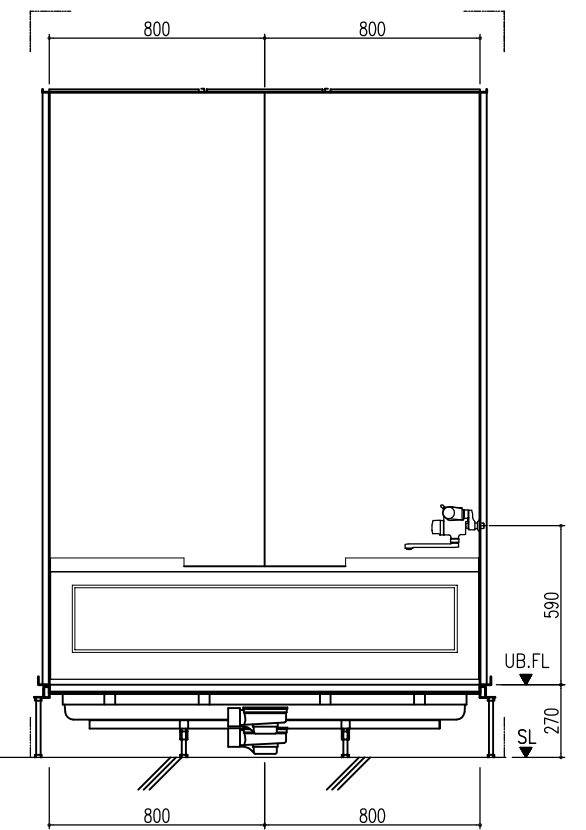

A 展開図

B 展開図

C 展開図

D 展開図

平面図

天井伏図

部位/項目	仕様(寸法単位mm)	備考(色柄品番等)
据付必要寸法	1760D×2310W×2770H	
内寸法	1600D×2200W×2200H	
床	FRP製 2分割防水パン タイル貼り	
壁	化粧鋼板複合パネル(石膏ボード 9.5t裏貼)	
天井	化粧鋼板複合パネル 防カビ	色: UE103
ドア枠	アルミ製 アルマイト処理	シルバーホワイト
ドア	アルミ高級低圧FR型 アルマイト処理 面材: 型板調樹脂板 ロックレバーハンドル(空錠)	シルバーホワイト RDY-8002000UR(TK)/W
浴槽	AXS16113 浴槽エプロン	
バス水栓	サーモスタットバス水栓 定量止水	
シャワーバス水栓	壁付サーモスタット混合水栓 スライドバー	
照明	LED高気密ダウンライト	
グレーチング	SUS製 ヘアライン仕上げ	M-FM(T2)
換気扇	---	
トランプ	ABS製 封水50mm 抗菌 2ヶ所	TP
給水管	Rc(PT)1/2B7ダブター止	
給湯管	Rc(PT)1/2B7ダブター止	
雑排水管	塩ビ管 VP50	

A 展開図

B 展開図

C 展開図

D 展開図

平面図

天井伏図

部位/項目	仕様(寸法単位mm)	備考(色柄・品番等)
据付必要寸法	1760D×2310W×2770H	
内寸法	1600D×2200W×2200H	
床	FRP製 2分割防水パン タイル貼り	
壁	化粧調板複合パネル(石膏ボード 9.5t裏貼)	
天井	化粧調板複合パネル 防カビ	色: UE103
ドア枠	アルミ製 アルマイト処理	シルバーホワイト
ドア	アルミ高級砥ドFR型 アルマイト処理 面材: 型板調樹脂板 ロック: レバーハンドル(空錠)	シルバーホワイト RDY-8002000UR(TK)/W
浴槽	AXS16113 浴槽エプロン	
バス水栓	サーモスタットバス水栓 定量止水	
シャワーバス水栓	壁付サーモスタット混合水栓 スライドバー	
照明	LED高気密ダウンライト	
グレーチング	SUS製 ヘアライン仕上げ	M-FM(T2)
換気扇	—	
トランプ	ABS製 防水50mm 抗菌 2ヶ所	TP
給水管	Rc(PT)1/2B7アダプター止	
給湯管	Rc(PT)1/2B7アダプター止	
雑排水管	塩ビ管 VP50	

A 展開図

B 展開図

C 展開図

D 展開図

平面図

天井伏図

部位/項目	仕様(寸法単位mm)	備考(色/品番等)
総付必要寸法	1760D×2310W×2770H	
内寸法	1600D×2200W×2200H	
床	FRP製 2分割防水パン タイル貼り	
壁	化粧調板複合パネル(石膏ボード 9.5t裏貼)	
天井	化粧調板複合パネル 防カビ	色: UE103
ドア枠	アルミ製 アルマイト処理	シルバーホワイト
ドア	アルミ高級縦ドラ型 アルマイト処理 面材: 型調板樹脂板 ロックレバーハンドル(空錠)	シルバーホワイト RDY-8002000UL(TK)/W
浴槽	AXS16113 浴槽エプロン	
バス水栓	サーモスタットバス水栓 定置止水	
シャワーバス水栓	壁付サーモスタット混合水栓 スライドバー	
照明	LED高気密ダウンライト	
グレーチング	SUS製 ヘアライン仕上げ	M-FM(T2)
換気扇	—	
トランプ	ABS製 防水50mm 抗菌 2ヶ所	TP
給水管	Rc(PT)1/2B7アダプター止	
給湯管	Rc(PT)1/2B7アダプター止	
雑排水管	塩ビ管 VP50	