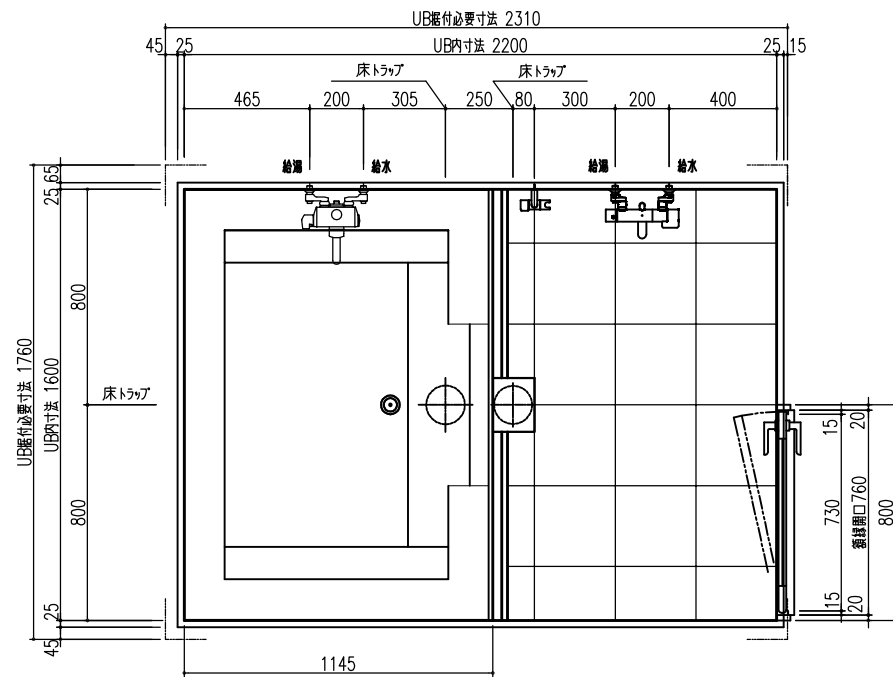

A 展開図

B 展開図

C 展開図

D 展開図

平面図

天井伏図

部位/項目	仕様(寸法単位mm)	備考(色柄品番等)
据付必要寸法	1760D×2310W×2770H	
内寸法	1600D×2200W×2200H	
床	FRP製 2分割防水パン タイル貼り	
壁	化粧鋼板複合パネル(石膏ボード 9.5t裏貼)	
天井	化粧鋼板複合パネル 防カビ	色: UE103
ドア枠	アルミ製 アルマイト処理	シルバーホワイト
ドア	アルミ高級低圧FR型 アルマイト処理 面材: 型板調樹脂板 ロックレバーハンドル(空錠)	シルバーホワイト RDY-8002000UR(TK)/W
浴槽	AXS16113 浴槽エプロン	
バス水栓	サーモスタットバス水栓 定量止水	
シャワーバス水栓	壁付サーモスタット混合水栓 スライドバー	
照明	LED高気密ダウンライト	
グレーチング	SUS製 ヘアライン仕上げ	M-FM(T2)
換気扇	---	
トランプ	ABS製 封水50mm 抗菌 2ヶ所	TP
給水管	Rc(PT)1/2B7ダブター止	
給湯管	Rc(PT)1/2B7ダブター止	
雑排水管	塩ビ管 VP50	

A 展開図

B 展開図

C 展開図

D 展開図

平面図

天井伏図

部位/項目	仕様(寸法単位mm)	備考(色柄・品番等)
据付必要寸法	1760D×2310W×2770H	
内寸法	1600D×2200W×2200H	
床	FRP製 2分割防水パン タイル貼り	
壁	化粧調板複合パネル(石膏ボード 9.5t裏貼)	
天井	化粧調板複合パネル 防カビ	色: UE103
ドア枠	アルミ製 アルマイト処理	シルバーホワイト
ドア	アルミ高級砥ドFR型 アルマイト処理 面材: 型板調樹脂板 ロック: レバーハンドル(空錠)	シルバーホワイト RDY-8002000UR(TK)/W
浴槽	AXS16113 浴槽エプロン	
バス水栓	サーモスタットバス水栓 定量止水	
シャワーバス水栓	壁付サーモスタット混合水栓 スライドバー	
照明	LED高気密ダウンライト	
グレーチング	SUS製 ヘアライン仕上げ	M-FM(T2)
換気扇	—	
トランプ	ABS製 防水50mm 抗菌 2ヶ所	TP
給水管	Rc(PT)1/2B7アダプター止	
給湯管	Rc(PT)1/2B7アダプター止	
雑排水管	塩ビ管 VP50	

A 展開図

B 展開図

C 展開図

D 展開図

平面図

天井伏図

部位/項目	仕様(寸法単位mm)	備考(色/品番等)
総付必要寸法	1760D×2310W×2770H	
内寸法	1600D×2200W×2200H	
床	FRP製 2分割防水パン タイル貼り	
壁	化粧調板複合パネル(石膏ボード 9.5t裏貼)	
天井	化粧調板複合パネル 防カビ	色: UE103
ドア枠	アルミ製 アルマイト処理	シルバーホワイト
ドア	アルミ高級縦ドラ型 アルマイト処理 面材: 型調板樹脂板 ロックレバーハンドル(空錠)	シルバーホワイト RDY-8002000UL(TK)/W
浴槽	AXS16113 浴槽エプロン	
バス水栓	サーモスタットバス水栓 定置止水	
シャワーバス水栓	壁付サーモスタット混合水栓 スライドバー	
照明	LED高気密ダウンライト	
グレーチング	SUS製 ヘアライン仕上げ	M-FM(T2)
換気扇	—	
トランプ	ABS製 防水50mm 抗菌 2ヶ所	TP
給水管	Rc(PT)1/2B7アダプター止	
給湯管	Rc(PT)1/2B7アダプター止	
雑排水管	塩ビ管 VP50	

A 展開図

B 展開図

C 展開図

D 展開図