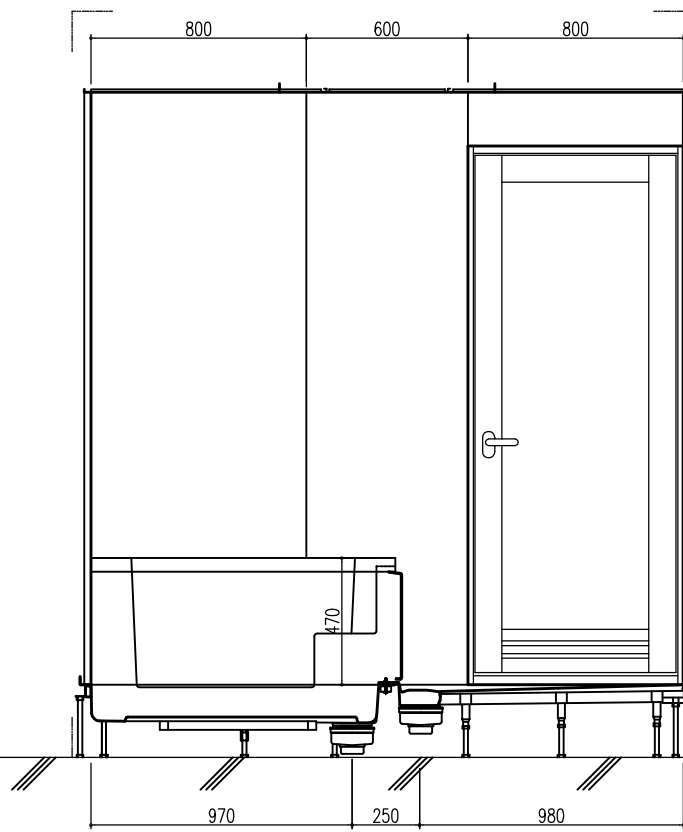

平面図

天井伏図

部位/項目	仕様(寸法単位mm)	備考(色柄品番等)
据付必要寸法	1760D×2310W×2770H	
内寸法	1600D×2200W×2200H	
床	FRP製 2分割防水パン タイル貼り	
壁	化粧調板複合パネル(石膏ボード 9.5t裏貼)	
天井	化粧調板複合パネル 防カビ	色: UE103
ドア枠	アルミ製 アルマイト処理	シルバーホワイト
ドア	アルミ高級樹脂FR型 アルマイト処理 面材: 型板調樹脂板 ロックレバーハンドル(空錠)	シルバーホワイト RDY-8002000UL(TK)/W
浴槽	AXS16113 浴槽エプロン	
バス水栓	サーモスタットバス水栓 定量止水	
シャワーバス水栓	壁付サーモスタット混合水栓 スライドバー	
照明	LED高気密ダウンライト	
グレーチング	SUS製 ヘアライン仕上げ	M-FM(T2)
換気扇	—	
トランプ	ABS製 防水50mm 抗菌 2ヶ所	TP
給水管	Rc(PT)1/2B7ダブター止	
給湯管	Rc(PT)1/2B7ダブター止	
排水管	塩ビ管 VP50	

A 展開図

B 展開図

C 展開図

D 展開図

平面図

天井伏図

部位/項目	仕様(寸法単位mm)	備考(色柄品番等)
据付必要寸法	1760D×2310W×2770H	
内寸法	1600D×2200W×2200H	
床	FRP製 2分割防水パン タイル貼り	
壁	化粧鋼板複合パネル(石膏ボード 9.5t裏貼)	
天井	化粧鋼板複合パネル 防カビ	色: UE103
ドア枠	アルミ製 アルマイト処理	シルバーホワイト
ドア	アルミ高級低圧FR型 アルマイト処理 面材: 型板調樹脂板 ロックレバーハンドル(空錠)	シルバーホワイト RDY-8002000UR(TK)/W
浴槽	AXS16113 浴槽エプロン	
バス水栓	サーモスタットバス水栓 定量止水	
シャワーバス水栓	壁付サーモスタット混合水栓 スライドバー	
照明	LED高気密ダウンライト	
グレーチング	SUS製 ヘアライン仕上げ	M-FM(T2)
換気扇	---	
トランプ	ABS製 封水50mm 抗菌 2ヶ所	TP
給水管	Rc(PT)1/2B7ダブター止	
給湯管	Rc(PT)1/2B7ダブター止	
雑排水管	塩ビ管 VP50	

A 展開図

B 展開図

C 展開図

D 展開図

平面図

天井伏図

部位/項目	仕様(寸法単位mm)	備考(色柄・品番等)
据付必要寸法	1760D×2310W×2770H	
内寸法	1600D×2200W×2200H	
床	FRP製 2分割防水パン タイル貼り	
壁	化粧調板複合パネル(石膏ボード 9.5t裏貼)	
天井	化粧調板複合パネル 防カビ	色: UE103
ドア枠	アルミ製 アルマイト処理	シルバーホワイト
ドア	アルミ高級砥ドFR型 アルマイト処理 面材: 型板調樹脂板 ロック: レバーハンドル(空錠)	シルバーホワイト RDY-8002000UR(TK)/W
浴槽	AXS16113 浴槽エプロン	
バス水栓	サーモスタットバス水栓 定量止水	
シャワーバス水栓	壁付サーモスタット混合水栓 スライドバー	
照明	LED高気密ダウンライト	
グレーチング	SUS製 ヘアライン仕上げ	M-FM(T2)
換気扇	—	
トランプ	ABS製 防水50mm 抗菌 2ヶ所	TP
給水管	Rc(PT)1/2B7アダプター止	
給湯管	Rc(PT)1/2B7アダプター止	
雑排水管	塩ビ管 VP50	