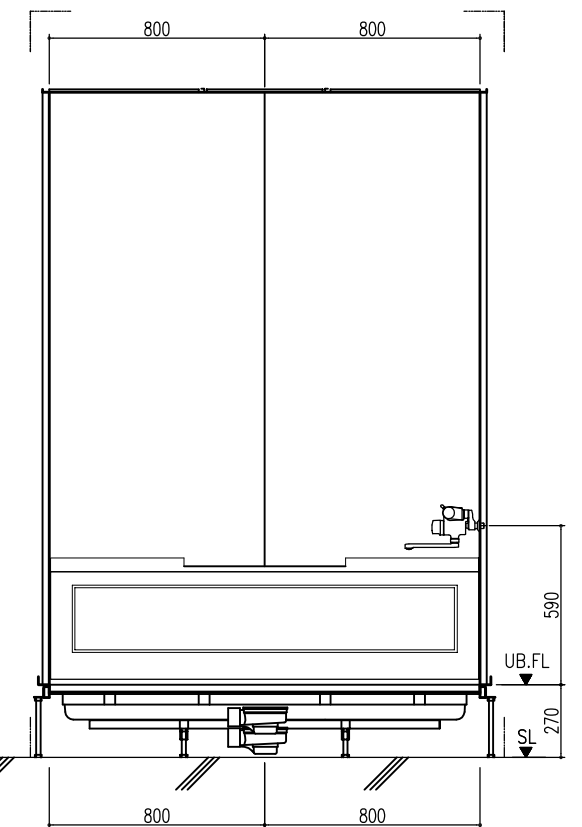

A 展開図

B 展開図

C 展開図

D 展開図

平面図

天井伏図

部位/項目	仕様(寸法単位mm)	備考(色柄品番等)
据付必要寸法	1760D×2310W×2770H	
内寸法	1600D×2200W×2200H	
床	FRP製 2分割防水パン タイル貼り	
壁	化粧鋼板複合パネル(石膏ボード 9.5t裏貼)	
天井	化粧鋼板複合パネル 防カビ	色: UE103
ドア枠	アルミ製 アルマイト処理	シルバーホワイト
ドア	アルミ高級低圧FR型 アルマイト処理 面材: 型板調樹脂板 ロックレバーハンドル(空錠)	シルバーホワイト RDY-8002000UR(TK)/W
浴槽	AXS16113 浴槽エプロン	
バス水栓	サーモスタットバス水栓 定量止水	
シャワーバス水栓	壁付サーモスタット混合水栓 スライドバー	
照明	LED高気密ダウンライト	
グレーチング	SUS製 ヘアライン仕上げ	M-FM(T2)
換気扇	---	
トランプ	ABS製 封水50mm 抗菌 2ヶ所	TP
給水管	Rc(PT)1/2B7ダブター止	
給湯管	Rc(PT)1/2B7ダブター止	
雑排水管	塩ビ管 VP50	

A 展開図

B 展開図

C 展開図

D 展開図

平面図

天井伏図

部位/項目	仕様(寸法単位mm)	備考(色柄・品番等)
据付必要寸法	1760D×2310W×2770H	
内寸法	1600D×2200W×2200H	
床	FRP製 2分割防水パン タイル貼り	
壁	化粧調板複合パネル(石膏ボード 9.5t裏貼)	
天井	化粧調板複合パネル 防カビ	色: UE103
ドア枠	アルミ製 アルマイト処理	シルバーホワイト
ドア	アルミ高級砥ドFR型 アルマイト処理 面材: 型板調樹脂板 ロック: レバーハンドル(空錠)	シルバーホワイト RDY-8002000UR(TK)/W
浴槽	AXS16113 浴槽エプロン	
バス水栓	サーモスタットバス水栓 定量止水	
シャワーバス水栓	壁付サーモスタット混合水栓 スライドバー	
照明	LED高気密ダウンライト	
グレーチング	SUS製 ヘアライン仕上げ	M-FM(T2)
換気扇	—	
トランプ	ABS製 防水50mm 抗菌 2ヶ所	TP
給水管	Rc(PT)1/2B7アダプター止	
給湯管	Rc(PT)1/2B7アダプター止	
雑排水管	塩ビ管 VP50	

A 展開図

B 展開図

C 展開図

D 展開図

平面図

天井伏図

部位/項目	仕様(寸法単位mm)	備考(色/品番等)
総付必要寸法	1760D×2310W×2770H	
内寸法	1600D×2200W×2200H	
床	FRP製 2分割防水パン タイル貼り	
壁	化粧調板複合パネル(石膏ボード 9.5t裏貼)	
天井	化粧調板複合パネル 防カビ	色: UE103
ドア枠	アルミ製 アルマイト処理	シルバーホワイト
ドア	アルミ高級縦ドラ型 アルマイト処理 面材: 型調板樹脂板 ロックレバーハンドル(空錠)	シルバーホワイト RDY-8002000UL(TK)/W
浴槽	AXS16113 浴槽エプロン	
バス水栓	サーモスタットバス水栓 定置止水	
シャワーバス水栓	壁付サーモスタット混合水栓 スライドバー	
照明	LED高気密ダウンライト	
グレーチング	SUS製 ヘアライン仕上げ	M-FM(T2)
換気扇	—	
トランプ	ABS製 防水50mm 抗菌 2ヶ所	TP
給水管	Rc(PT)1/2B7アダプター止	
給湯管	Rc(PT)1/2B7アダプター止	
雑排水管	塩ビ管 VP50	

A 展開図

B 展開図

C 展開図

D 展開図