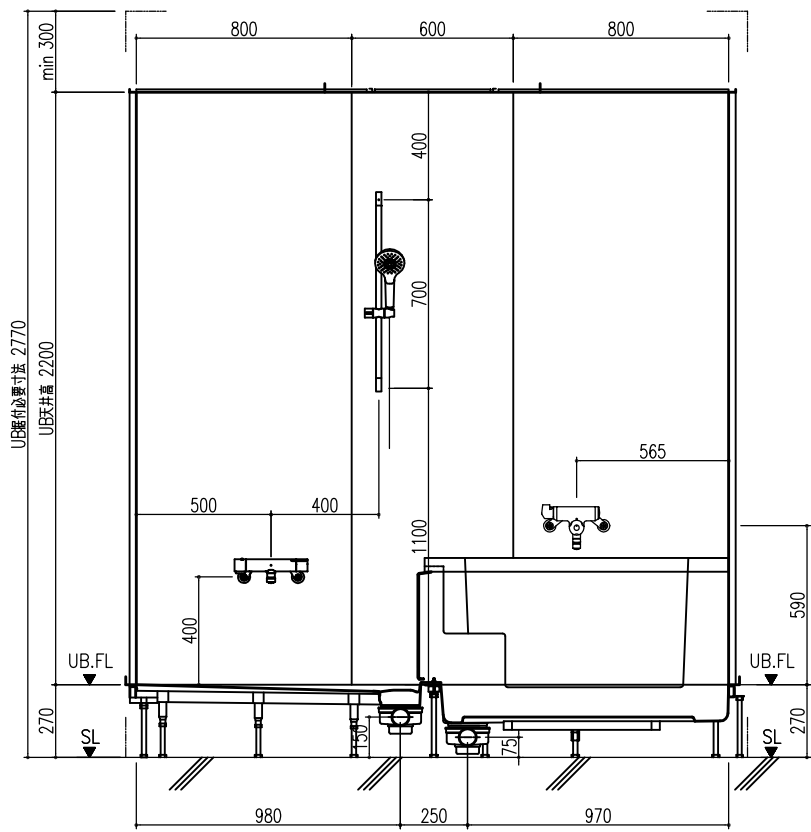

平面図

天井伏図

部位/項目	仕様(寸法単位mm)	備考(色柄品番等)
据付必要寸法	1760D×2310W×2770H	
内寸法	1600D×2200W×2200H	
床	FRP製 2分割防水パン タイル貼り	
壁	化粧調板複合パネル(石膏ボード 9.5t裏貼)	
天井	化粧調板複合パネル 防カビ	色: UE103
ドア枠	アルミ製 アルマイト処理	シルバーホワイト
ドア	アルミ高級樹脂FR型 アルマイト処理 面材: 型板調樹脂板 ロックレバーハンドル(空錠)	シルバーホワイト RDY-8002000UL(TK)/W
浴槽	AXS16113 浴槽エプロン	
バス水栓	サーモスタットバス水栓 定量止水	
シャワーバス水栓	壁付サーモスタット混合水栓 スライドバー	
照明	LED高気密ダウンライト	
グレーチング	SUS製 ヘアライン仕上げ	M-FM(T2)
換気扇	—	
トランプ	ABS製 防水50mm 抗菌 2ヶ所	TP
給水管	Rc(PT)1/2B7ダブター止	
給湯管	Rc(PT)1/2B7ダブター止	
排水管	塩ビ管 VP50	

A 展開図

B 展開図

C 展開図

D 展開図

平面図

天井伏図

部位/項目	仕様(寸法単位mm)	備考(色柄品番等)
据付必要寸法	1760D×2310W×2770H	
内寸法	1600D×2200W×2200H	
床	FRP製 2分割防水パン タイル貼り	
壁	化粧鋼板複合パネル(石膏ボード 9.5t裏貼)	
天井	化粧鋼板複合パネル 防カビ	色: UE103
ドア枠	アルミ製 アルマイト処理	シルバーホワイト
ドア	アルミ高級低圧FR型 アルマイト処理 面材: 型板調樹脂板 ロックレバーハンドル(空錠)	シルバーホワイト RDY-8002000UR(TK)/W
浴槽	AXS16113 浴槽エプロン	
バス水栓	サーモスタットバス水栓 定量止水	
シャワーバス水栓	壁付サーモスタット混合水栓 スライドバー	
照明	LED高気密ダウンライト	
グレーチング	SUS製 ヘアライン仕上げ	M-FM(T2)
換気扇	---	
トランプ	ABS製 封水50mm 抗菌 2ヶ所	TP
給水管	Rc(PT)1/2B7ダブター止	
給湯管	Rc(PT)1/2B7ダブター止	
雑排水管	塩ビ管 VP50	

A 展開図

B 展開図

C 展開図

D 展開図

平面図

天井伏図

部位/項目	仕様(寸法単位mm)	備考(色柄・品番等)
据付必要寸法	1760D×2310W×2770H	
内寸法	1600D×2200W×2200H	
床	FRP製 2分割防水パン タイル貼り	
壁	化粧調板複合パネル(石膏ボード 9.5t裏貼)	
天井	化粧調板複合パネル 防カビ	色: UE103
ドア枠	アルミ製 アルマイト処理	シルバーホワイト
ドア	アルミ高級砥ドFR型 アルマイト処理 面材: 型板調樹脂板 ロック: レバーハンドル(空錠)	シルバーホワイト RDY-8002000UR(TK)/W
浴槽	AXS16113 浴槽エプロン	
バス水栓	サーモスタットバス水栓 定量止水	
シャワーバス水栓	壁付サーモスタット混合水栓 スライドバー	
照明	LED高気密ダウンライト	
グレーチング	SUS製 ヘアライン仕上げ	M-FM(T2)
換気扇	—	
トランプ	ABS製 防水50mm 抗菌 2ヶ所	TP
給水管	Rc(PT)1/2B7アダプター止	
給湯管	Rc(PT)1/2B7アダプター止	
雑排水管	塩ビ管 VP50	