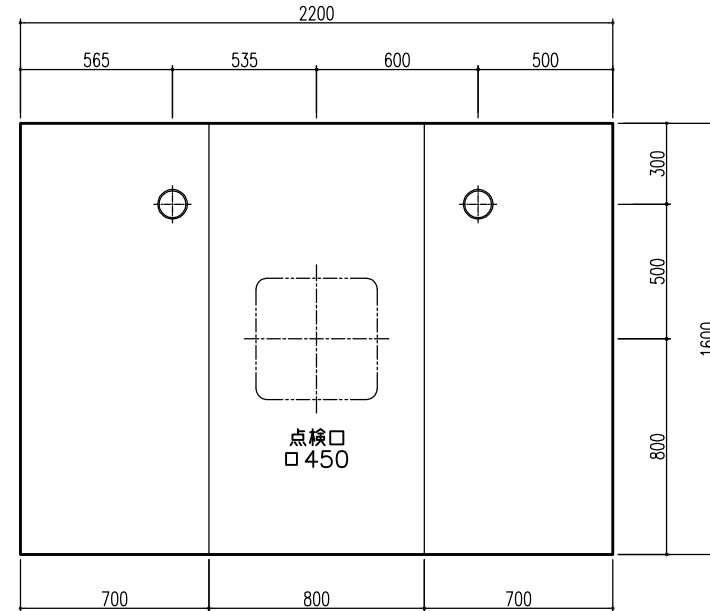

A 展開図

B 展開図

C 展開図

D 展開図

平面図

天井伏図

部位/項目	仕様(寸法単位mm)	備考(色柄品番等)
据付必要寸法	1760D×2310W×2770H	
内寸法	1600D×2200W×2200H	
床	FRP製 2分割防水パン タイル貼り	
壁	化粧鋼板複合パネル(石膏ボード 9.5t裏貼)	
天井	化粧鋼板複合パネル 防カビ	色: UE103
ドア枠	アルミ製 アルマイト処理	シルバーホワイト
ドア	アルミ高級低圧FR型 アルマイト処理 面材: 型板調樹脂板 ロックレバーハンドル(空錠)	シルバーホワイト RDY-8002000UR(TK)/W
浴槽	AXS16113 浴槽エプロン	
バス水栓	サーモスタットバス水栓 定量止水	
シャワーバス水栓	壁付サーモスタット混合水栓 スライドバー	
照明	LED高気密ダウンライト	
グレーチング	SUS製 ヘアライン仕上げ	M-FM(T2)
換気扇	---	
トランプ	ABS製 封水50mm 抗菌 2ヶ所	TP
給水管	Rc(PT)1/2B7ダブター止	
給湯管	Rc(PT)1/2B7ダブター止	
雑排水管	塩ビ管 VP50	

A 展開図

B 展開図

C 展開図

D 展開図

平面図

天井伏図

部位/項目	仕様(寸法単位mm)	備考(色柄・品番等)
据付必要寸法	1760D×2310W×2770H	
内寸法	1600D×2200W×2200H	
床	FRP製 2分割防水パン タイル貼り	
壁	化粧調板複合パネル(石膏ボード 9.5t裏貼)	
天井	化粧調板複合パネル 防カビ	色: UE103
ドア枠	アルミ製 アルマイト処理	シルバーホワイト
ドア	アルミ高級砥ドFR型 アルマイト処理 面材: 型板調樹脂板 ロック: レバーハンドル(空錠)	シルバーホワイト RDY-8002000UR(TK)/W
浴槽	AXS16113 浴槽エプロン	
バス水栓	サーモスタットバス水栓 定量止水	
シャワーバス水栓	壁付サーモスタット混合水栓 スライドバー	
照明	LED高気密ダウンライト	
グレーチング	SUS製 ヘアライン仕上げ	M-FM(T2)
換気扇	—	
トランプ	ABS製 防水50mm 抗菌 2ヶ所	TP
給水管	Rc(PT)1/2B7アダプター止	
給湯管	Rc(PT)1/2B7アダプター止	
雑排水管	塩ビ管 VP50	

A 展開図

B 展開図

C 展開図

D 展開図

平面図

天井伏図

部位/項目	仕様(寸法単位mm)	備考(色/品番等)
総付必要寸法	1760D×2310W×2770H	
内寸法	1600D×2200W×2200H	
床	FRP製 2分割防水パン タイル貼り	
壁	化粧調板複合パネル(石膏ボード 9.5t裏貼)	
天井	化粧調板複合パネル 防カビ	色: UE103
ドア枠	アルミ製 アルマイト処理	シルバーホワイト
ドア	アルミ高級縦ドラ型 アルマイト処理 面材: 型調板樹脂板 ロックレバーハンドル(空錠)	シルバーホワイト RDY-8002000UL(TK)/W
浴槽	AXS16113 浴槽エプロン	
バス水栓	サーモスタットバス水栓 定置止水	
シャワーバス水栓	壁付サーモスタット混合水栓 スライドバー	
照明	LED高気密ダウンライト	
グレーチング	SUS製 ヘアライン仕上げ	M-FM(T2)
換気扇	—	
トランプ	ABS製 防水50mm 抗菌 2ヶ所	TP
給水管	Rc(PT)1/2B7アダプター止	
給湯管	Rc(PT)1/2B7アダプター止	
雑排水管	塩ビ管 VP50	