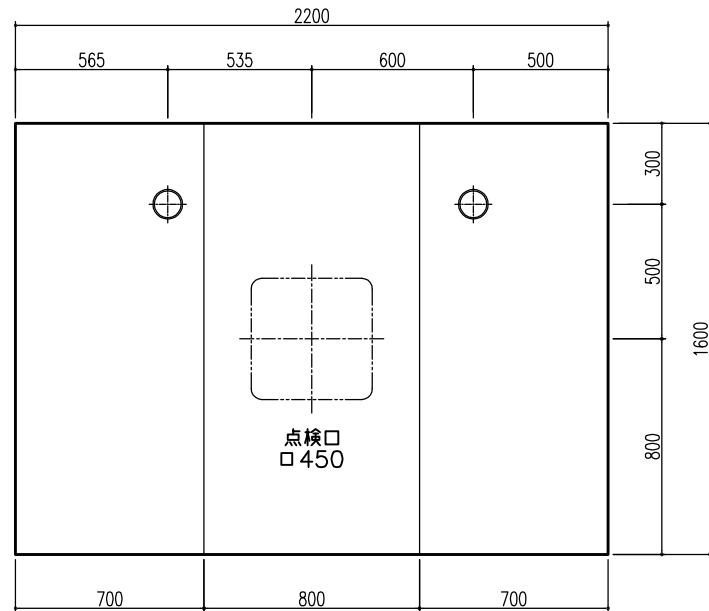

A 展開図

B 展開図

C 展開図

D 展開図

平面図

天井伏図

部位/項目	仕様(寸法単位mm)	備考(色柄品番等)
据付必要寸法	1760D×2310W×2770H	
内寸法	1600D×2200W×2200H	
床	FRP製 2分割防水パン タイル貼り	
壁	化粧鋼板複合パネル(石膏ボード 9.5t裏貼)	
天井	化粧鋼板複合パネル 防カビ	色: UE103
ドア枠	アルミ製 アルマイト処理	シルバーホワイト
ドア	アルミ高級低圧FR型 アルマイト処理 面材: 型板調樹脂板 ロックレバーハンドル(空錠)	シルバーホワイト RDY-8002000UR(TK)/W
浴槽	AXS16113 浴槽エプロン	
バス水栓	サーモスタットバス水栓 定量止水	
シャワーバス水栓	壁付サーモスタット混合水栓 スライドバー	
照明	LED高気密ダウンライト	
グレーチング	SUS製 ヘアライン仕上げ	M-FM(T2)
換気扇	---	
トランプ	ABS製 封水50mm 抗菌 2ヶ所	TP
給水管	Rc(PT)1/2B7ダブター止	
給湯管	Rc(PT)1/2B7ダブター止	
雑排水管	塩ビ管 VP50	

A 展開図

B 展開図

C 展開図

D 展開図

平面図

天井伏図

部位/項目	仕様(寸法単位mm)	備考(色柄・品番等)
据付必要寸法	1760D×2310W×2770H	
内寸法	1600D×2200W×2200H	
床	FRP製 2分割防水パン タイル貼り	
壁	化粧調板複合パネル(石膏ボード 9.5t裏貼)	
天井	化粧調板複合パネル 防カビ	色: UE103
ドア枠	アルミ製 アルマイト処理	シルバーホワイト
ドア	アルミ高級砥ドFR型 アルマイト処理 面材: 型板調樹脂板 ロック: レバーハンドル(空錠)	シルバーホワイト RDY-8002000UR(TK)/W
浴槽	AXS16113 浴槽エプロン	
バス水栓	サーモスタットバス水栓 定量止水	
シャワーバス水栓	壁付サーモスタット混合水栓 スライドバー	
照明	LED高気密ダウンライト	
グレーチング	SUS製 ヘアライン仕上げ	M-FM(T2)
換気扇	—	
トランプ	ABS製 防水50mm 抗菌 2ヶ所	TP
給水管	Rc(PT)1/2B7アダプター止	
給湯管	Rc(PT)1/2B7アダプター止	
雑排水管	塩ビ管 VP50	

A 展開図

B 展開図

C 展開図

D 展開図

平面図

天井伏図

部位/項目	仕様(寸法単位mm)	備考(色/品番等)
総付必要寸法	1760D×2310W×2770H	
内寸法	1600D×2200W×2200H	
床	FRP製 2分割防水パン タイル貼り	
壁	化粧調板複合パネル(石膏ボード 9.5t裏貼)	
天井	化粧調板複合パネル 防カビ	色: UE103
ドア枠	アルミ製 アルマイト処理	シルバーホワイト
ドア	アルミ高級縦ドラ型 アルマイト処理 面材: 型調板樹脂板 ロックレバーハンドル(空錠)	シルバーホワイト RDY-8002000UL(TK)/W
浴槽	AXS16113 浴槽エプロン	
バス水栓	サーモスタットバス水栓 定置止水	
シャワーバス水栓	壁付サーモスタット混合水栓 スライドバー	
照明	LED高気密ダウンライト	
グレーチング	SUS製 ヘアライン仕上げ	M-FM(T2)
換気扇	—	
トランプ	ABS製 防水50mm 抗菌 2ヶ所	TP
給水管	Rc(PT)1/2B7アダプター止	
給湯管	Rc(PT)1/2B7アダプター止	
雑排水管	塩ビ管 VP50	

A 展開図

B 展開図

C 展開図

D 展開図