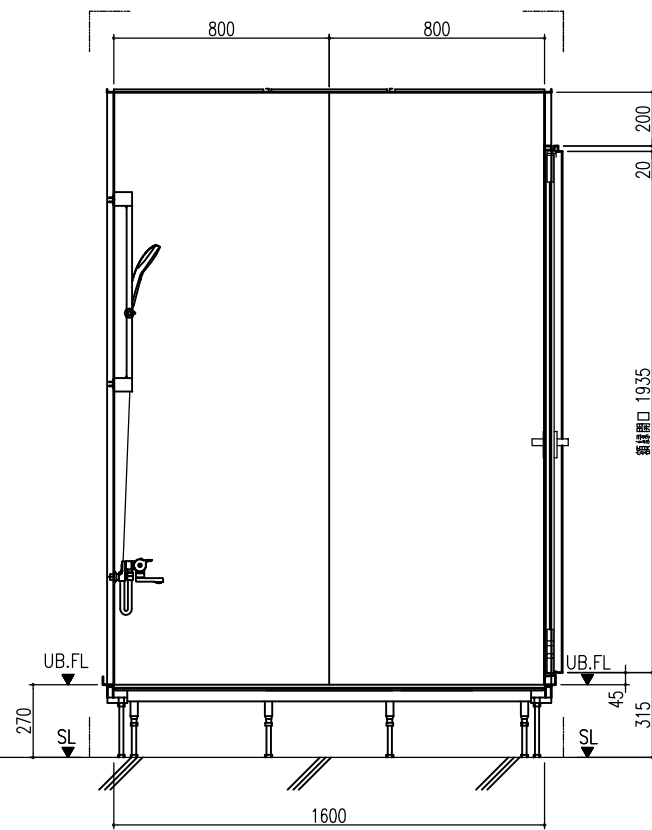

A 展開図

B 展開図

C 展開図

D 展開図

平面図

天井伏図

部位/項目	仕様(寸法単位mm)	備考(色柄品番等)
据付必要寸法	1760D×2310W×2770H	
内寸法	1600D×2200W×2200H	
床	FRP製 2分割防水パン タイル貼り	
壁	化粧鋼板複合パネル(石膏ボード 9.5t裏貼)	
天井	化粧鋼板複合パネル 防カビ	色: UE103
ドア枠	アルミ製 アルマイト処理	シルバーホワイト
ドア	アルミ高級低圧FR型 アルマイト処理 面材: 型板調樹脂板 ロックレバーハンドル(空錠)	シルバーホワイト RDY-8002000UR(TK)/W
浴槽	AXS16113 浴槽エプロン	
バス水栓	サーモスタットバス水栓 定量止水	
シャワーバス水栓	壁付サーモスタット混合水栓 スライドバー	
照明	LED高気密ダウンライト	
グレーチング	SUS製 ヘアライン仕上げ	M-FM(T2)
換気扇	---	
トランプ	ABS製 封水50mm 抗菌 2ヶ所	TP
給水管	Rc(PT)1/2B7ダブター止	
給湯管	Rc(PT)1/2B7ダブター止	
雑排水管	塩ビ管 VP50	

A 展開図

B 展開図

C 展開図

D 展開図

平面図

天井伏図

部位/項目	仕様(寸法単位mm)	備考(色柄・品番等)
据付必要寸法	1760D×2310W×2770H	
内寸法	1600D×2200W×2200H	
床	FRP製 2分割防水パン タイル貼り	
壁	化粧調板複合パネル(石膏ボード 9.5t裏貼)	
天井	化粧調板複合パネル 防カビ	色: UE103
ドア枠	アルミ製 アルマイト処理	シルバーホワイト
ドア	アルミ高級砥ドFR型 アルマイト処理 面材: 型板調樹脂板 ロック: レバーハンドル(空錠)	シルバーホワイト RDY-8002000UR(TK)/W
浴槽	AXS16113 浴槽エプロン	
バス水栓	サーモスタットバス水栓 定量止水	
シャワーバス水栓	壁付サーモスタット混合水栓 スライドバー	
照明	LED高気密ダウンライト	
グレーチング	SUS製 ヘアライン仕上げ	M-FM(T2)
換気扇	—	
トランプ	ABS製 防水50mm 抗菌 2ヶ所	TP
給水管	Rc(PT)1/2B7アダプター止	
給湯管	Rc(PT)1/2B7アダプター止	
雑排水管	塩ビ管 VP50	

A 展開図

B 展開図

C 展開図

D 展開図

平面図

天井伏図

部位/項目	仕様(寸法単位mm)	備考(色/品番等)
総付必要寸法	1760D×2310W×2770H	
内寸法	1600D×2200W×2200H	
床	FRP製 2分割防水パン タイル貼り	
壁	化粧調板複合パネル(石膏ボード 9.5t裏貼)	
天井	化粧調板複合パネル 防カビ	色: UE103
ドア枠	アルミ製 アルマイト処理	シルバーホワイト
ドア	アルミ高級縦ドラ型 アルマイト処理 面材: 型調板樹脂板 ロックレバーハンドル(空錠)	シルバーホワイト RDY-8002000UL(TK)/W
浴槽	AXS16113 浴槽エプロン	
バス水栓	サーモスタットバス水栓 定置止水	
シャワーバス水栓	壁付サーモスタット混合水栓 スライドバー	
照明	LED高気密ダウンライト	
グレーチング	SUS製 ヘアライン仕上げ	M-FM(T2)
換気扇	—	
トランプ	ABS製 防水50mm 抗菌 2ヶ所	TP
給水管	Rc(PT)1/2B7アダプター止	
給湯管	Rc(PT)1/2B7アダプター止	
雑排水管	塩ビ管 VP50	