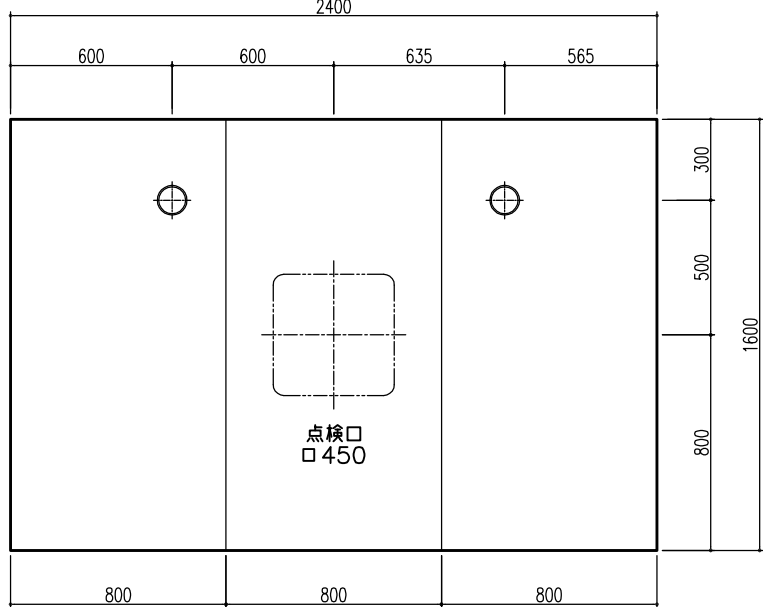

平面図

天井伏図

部位/項目	仕様(寸法単位mm)	備考(色別品番等)
据付必要寸法	1760D×2510W×2770H	
内寸法	1600D×2400W×2200H	
床	FRP製 2分割防水パン タイル貼り	
壁	化粧鋼板複合パネル(石膏ボード 9.5mm厚)	
天井	化粧鋼板複合パネル 防カビ	色: UE103
ドア枠	アルミ製 アルマイト処理	シルキーホワイト
ドア	アルミ高級扉ドアR型 アルマイト処理 面材:型板調樹脂板 ロック:レバーハンドル(空錠)	シルキーホワイト RDY-8002000UL(TK)/W
浴槽	AXS16113 浴槽エアロン	
バス水栓	サーモスタットバス水栓 定量止水	
シャワーバス水栓	壁付サーモスタット混合水栓 スライドバー	
照明	LED高気密ダウンライト	
グレーチング	SUS製 ヘアフィン仕上げ	M-FM(T2)
換気扇	—	
トラップ	ABS製 封水50mm 抗菌 2ヶ所	TP
給水管	Rc(PT)1/2B7ダブター止	
給湯管	Rc(PT)1/2B7ダブター止	
排水管	塩ビ管 VP50	

A 展開図

B 展開図

C 展開図

D 展開図

平面図

天井伏図

部位/項目	仕様(寸法単位mm)	備考(色柄・品番等)
据付必要寸法	1760D×2510W×2770H	
内寸法	1600D×2400W×2200H	
床	FRP製 2分割防水パン タイル貼り	
壁	化粧鋼板複合パネル(石膏ボード 9.5t裏貼)	
天井	化粧鋼板複合パネル 防カビ	色: UE103
Fア枠	アルミ製 アルマイト処理	シルキーホワイト
Fア	アルミ高級底ドアR型 アルマイト処理 面材: 型板調樹脂板 ロックレバーハンドル(空錠)	シルキーホワイト RDY-8002000UR(TK)/W
浴槽	AXS16113 浴槽エプロン	
バス水栓	サーモスタットバス水栓 定量止水	
シャワーバス水栓	壁付サーモスタット混合水栓 スライドバー	
照明	LED高気密ダウンライト	
グレーチング	SUS製 ヘアライン仕上げ	M-FM(T2)
換気扇	—	
トランプ	ABS製 封水50mm 抗菌 2ヶ所	TP
給水管	Rc(PT)1/2B7ダブター止	
給湯管	Rc(PT)1/2B7ダブター止	
雑排水管	塩ビ管 VP50	

A 展開図

B 展開図

C 展開図

D 展開図

平面図

天井伏図

部位/項目	仕様(寸法単位mm)	備考(色柄・品番等)
据付必要寸法	1760D×2510W×2770H	
内寸法	1600D×2400W×2200H	
床	FRP製 2分割防水パン タイル貼り	
壁	化粧鋼板複合パネル(石膏ボード 9.5貼)	
天井	化粧鋼板複合パネル 防カビ	色: UE103
ドア枠	アルミ製 アルマイト処理	シルバーホワイト
ドア	アルミ高級縦ドアR型 アルマイト処理 面材: 型板調樹脂板 ロック: レバーハンドル(空錠)	シルバーホワイト RDY-8002000UR(TK)/W
浴槽	AXS16113 浴槽エプロン	
バス水栓	サーモスタットバス水栓 定量止水	
シャワーバス水栓	壁付サーモスタット混合水栓 スライドバー	
照明	LED高気密ダウンライト	
グレーチング	SUS製 ヘアライン仕上げ	M-FM(T2)
換気扇	—	
フラップ	ABS製 防水50mm 抗菌 2ヶ所	HT
給水管	Rc(PT)1/2B7ダブター止	
給湯管	Rc(PT)1/2B7ダブター止	
排水管	塩ビ管 VP50	

A 展開図

B 展開図

C 展開図

D 展開図

平面図

天井伏図

部位/項目	仕様(寸法単位mm)	備考(色柄・品番等)
据付必要寸法	1760D×2510W×2770H	
内寸法	1600D×2400W×2200H	
床	FRP製 2分割防水パン タイル貼り	
壁	化粧鋼板複合パネル(石膏ボード 9.5t裏貼)	
天井	化粧鋼板複合パネル 防カビ	色: UE103
ドア枠	アルミ製 アルマイト処理	シルキーホワイト
ドア	アルミ高級縦ドアR型 アルマイト処理 面材: 型板調樹脂板 ロック: レバーハンドル(空錠)	シルキーホワイト RDY-8002000UL(TK)/W
浴槽	AXS16113 浴槽エプロン	
バス水栓	サーモスタットバス水栓 定量止水	
シャワーバス水栓	壁付サーモスタット混合水栓 スライドバー	
照明	LED高気密ダウンライト	
グレーチング	SUS製 ヘアライン仕上げ	M-FM(T2)
換気扇	—	
トランプ	ABS製 封水50mm 抗菌 2ヶ所	TP
給水管	Rc(PT)1/2B7アダプター止	
給湯管	Rc(PT)1/2B7アダプター止	
排水管	塩ビ管 VP50	