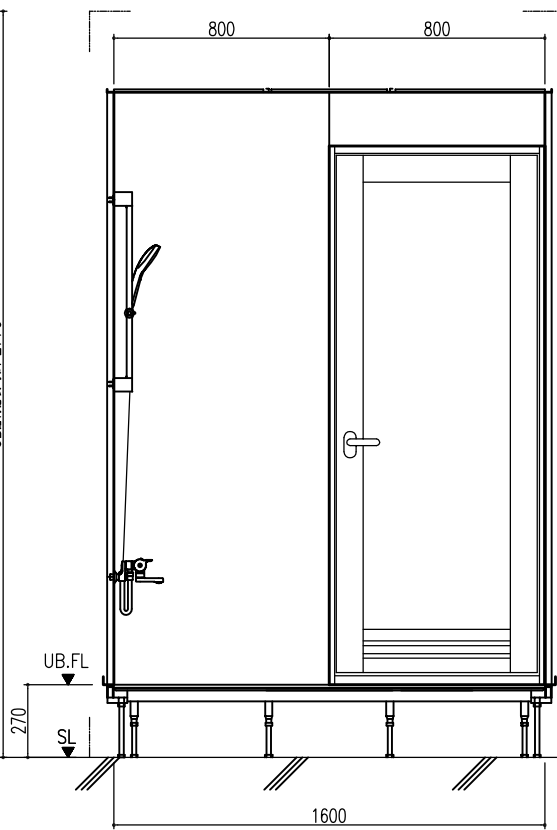

A 展開図

B 展開図

C 展開図

D 展開図

平面図

天井伏図

部位/項目	仕様(寸法単位mm)	備考(色柄・品番等)
据付必要寸法	1760D×2510W×2770H	
内寸法	1600D×2400W×2200H	
床	FRP製 2分割防水パン タイル貼り	
壁	化粧鋼板複合パネル(石膏ボード 9.5貼)	
天井	化粧鋼板複合パネル 防カビ	色: UE103
ドア枠	アルミ製 アルマイト処理	シルバーホワイト
ドア	アルミ高級縦ドアR型 アルマイト処理 面材: 型板調樹脂板 ロック: レバーハンドル(空錠)	シルバーホワイト RDY-8002000UR(TK)/W
浴槽	AXS16113 浴槽エプロン	
バス水栓	サーモスタットバス水栓 定量止水	
シャワーバス水栓	壁付サーモスタット混合水栓 スライドバー	
照明	LED高気密ダウンライト	
グレーチング	SUS製 ヘアライン仕上げ	M-FM(T2)
換気扇	—	
フラップ	ABS製 防水50mm 抗菌 2ヶ所	HT
給水管	Rc(PT)1/2B7ダブター止	
給湯管	Rc(PT)1/2B7ダブター止	
排水管	塩ビ管 VP50	

A 展開図

B 展開図

C 展開図

D 展開図

平面図

天井伏図

部位/項目	仕様(寸法単位mm)	備考(色柄・品番等)
据付必要寸法	1760D×2510W×2770H	
内寸法	1600D×2400W×2200H	
床	FRP製 2分割防水パン タイル貼り	
壁	化粧鋼板複合パネル(石膏ボード 9.5t裏貼)	
天井	化粧鋼板複合パネル 防カビ	色: UE103
ドア枠	アルミ製 アルマイト処理	シルキーホワイト
ドア	アルミ高級縦ドアR型 アルマイト処理 面材: 型板調樹脂板 ロック: レバーハンドル(空錠)	シルキーホワイト RDY-8002000UL(TK)/W
浴槽	AXS16113 浴槽エプロン	
バス水栓	サーモスタットバス水栓 定量止水	
シャワーバス水栓	壁付サーモスタット混合水栓 スライドバー	
照明	LED高気密ダウンライト	
グレーチング	SUS製 ヘアライン仕上げ	M-FM(T2)
換気扇	—	
トランプ	ABS製 封水50mm 抗菌 2ヶ所	TP
給水管	Rc(PT)1/2B7アダプター止	
給湯管	Rc(PT)1/2B7アダプター止	
排水管	塩ビ管 VP50	

A 展開図

B 展開図

C 展開図

D 展開図