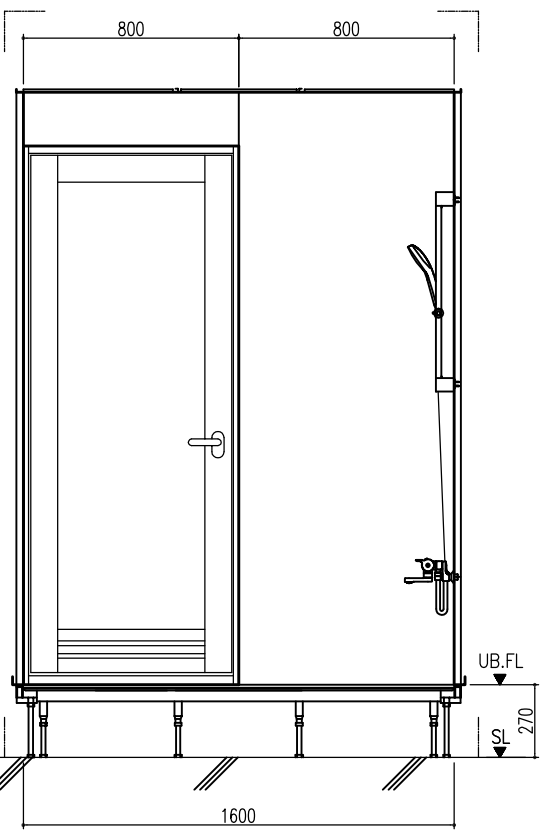

平面図

天井伏図

部位/項目	仕様(寸法単位mm)	備考(色別品番等)
据付必要寸法	1760D×2510W×2770H	
内寸法	1600D×2400W×2200H	
床	FRP製 2分割防水パン タイル貼り	
壁	化粧鋼板複合パネル(石膏ボード 9.5mm厚)	
天井	化粧鋼板複合パネル 防カビ	色: UE103
ドア枠	アルミ製 アルマイト処理	シルキーホワイト
ドア	アルミ高級扉ドアR型 アルマイト処理 面材:型板調樹脂板 ロック:レバーハンドル(空錠)	シルキーホワイト RDY-8002000UL(TK)/W
浴槽	AXS16113 浴槽エアロン	
バス水栓	サーモスタットバス水栓 定量止水	
シャワーバス水栓	壁付サーモスタット混合水栓 スライドバー	
照明	LED高気密ダウンライト	
グレーチング	SUS製 ヘアフィン仕上げ	M-FM(T2)
換気扇	—	
トラップ	ABS製 封水50mm 抗菌 2ヶ所	TP
給水管	Rc(PT)1/2B7ダブター止	
給湯管	Rc(PT)1/2B7ダブター止	
排水管	塩ビ管 VP50	

A 展開図

B 展開図

C 展開図

D 展開図

平面図

天井伏図

部位/項目	仕様(寸法単位mm)	備考(色柄・品番等)
据付必要寸法	1760D×2510W×2770H	
内寸法	1600D×2400W×2200H	
床	FRP製 2分割防水パン タイル貼り	
壁	化粧鋼板複合パネル(石膏ボード 9.5t裏貼)	
天井	化粧鋼板複合パネル 防カビ	色: UE103
Fア枠	アルミ製 アルマイト処理	シルキーホワイト
Fア	アルミ高級底ドアR型 アルマイト処理 面材: 型板調樹脂板 ロックレバーハンドル(空錠)	シルキーホワイト RDY-8002000UR(TK)/W
浴槽	AXS16113 浴槽エプロン	
バス水栓	サーモスタットバス水栓 定量止水	
シャワーバス水栓	壁付サーモスタット混合水栓 スライドバー	
照明	LED高気密ダウンライト	
グレーチング	SUS製 ヘアライン仕上げ	M-FM(T2)
換気扇	—	
トランプ	ABS製 封水50mm 抗菌 2ヶ所	TP
給水管	Rc(PT)1/2B7ダブター止	
給湯管	Rc(PT)1/2B7ダブター止	
雑排水管	塩ビ管 VP50	

A 展開図

B 展開図

C 展開図

D 展開図

平面図

天井伏図

部位/項目	仕様(寸法単位mm)	備考(色柄・品番等)
据付必要寸法	1760D×2510W×2770H	
内寸法	1600D×2400W×2200H	
床	FRP製 2分割防水パン タイル貼り	
壁	化粧鋼板複合パネル(石膏ボード 9.5貼)	
天井	化粧鋼板複合パネル 防カビ	色: UE103
ドア枠	アルミ製 アルマイト処理	シルバーホワイト
ドア	アルミ高級縦ドアR型 アルマイト処理 面材: 型板調樹脂板 ロック: レバーハンドル(空錠)	シルバーホワイト RDY-8002000UR(TK)/W
浴槽	AXS16113 浴槽エプロン	
バス水栓	サーモスタットバス水栓 定量止水	
シャワーバス水栓	壁付サーモスタット混合水栓 スライドバー	
照明	LED高気密ダウンライト	
グレーチング	SUS製 ヘアライン仕上げ	M-FM(T2)
換気扇	—	
フラップ	ABS製 防水50mm 抗菌 2ヶ所	HT
給水管	Rc(PT)1/2B7ダブター止	
給湯管	Rc(PT)1/2B7ダブター止	
排水管	塩ビ管 VP50	

A 展開図

B 展開図

C 展開図

D 展開図

平面図

天井伏図

部位/項目	仕様(寸法単位mm)	備考(色柄・品番等)
据付必要寸法	1760D×2510W×2770H	
内寸法	1600D×2400W×2200H	
床	FRP製 2分割防水パン タイル貼り	
壁	化粧鋼板複合パネル(石膏ボード 9.5t裏貼)	
天井	化粧鋼板複合パネル 防カビ	色: UE103
ドア枠	アルミ製 アルマイト処理	シルキーホワイト
ドア	アルミ高級縦ドアR型 アルマイト処理 面材: 型板調樹脂板 ロック: レバーハンドル(空錠)	シルキーホワイト RDY-8002000UL(TK)/W
浴槽	AXS16113 浴槽エプロン	
バス水栓	サーモスタットバス水栓 定量止水	
シャワーバス水栓	壁付サーモスタット混合水栓 スライドバー	
照明	LED高気密ダウンライト	
グレーチング	SUS製 ヘアライン仕上げ	M-FM(T2)
換気扇	—	
トランプ	ABS製 封水50mm 抗菌 2ヶ所	TP
給水管	Rc(PT)1/2B7アダプター止	
給湯管	Rc(PT)1/2B7アダプター止	
排水管	塩ビ管 VP50	