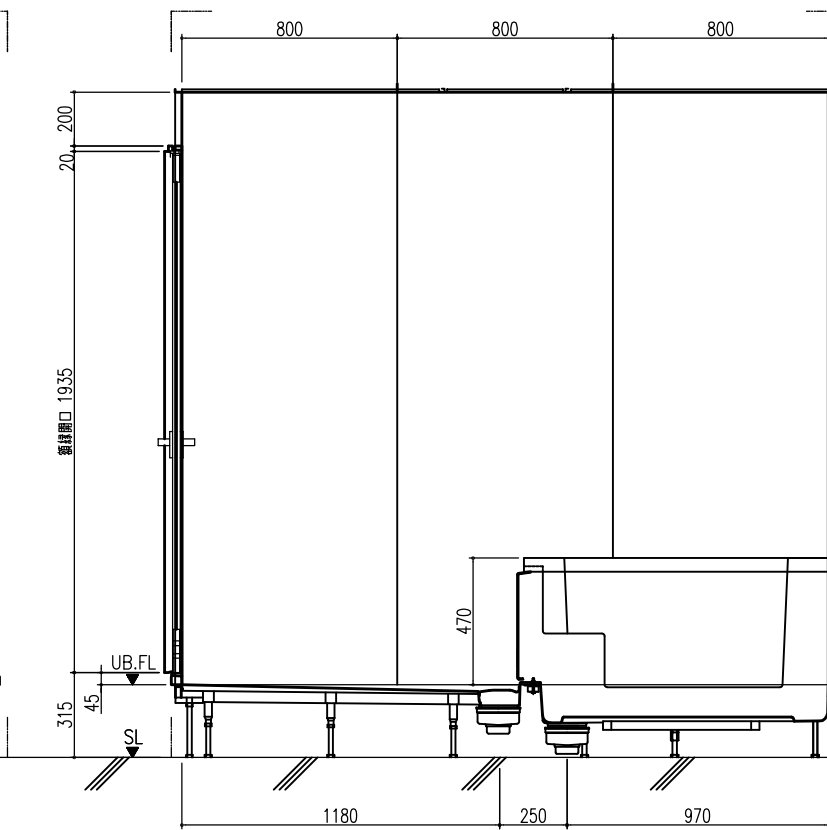

A 展開図

B 展開図

C 展開図

D 展開図

平面図

天井伏図

部位/項目	仕様(寸法単位mm)	備考(色柄・品番等)
据付必要寸法	1760D×2510W×2770H	
内寸法	1600D×2400W×2200H	
床	FRP製 2分割防水パン タイル貼り	
壁	化粧鋼板複合パネル(石膏ボード 9.5貼)	
天井	化粧鋼板複合パネル 防カビ	色: UE103
ドア枠	アルミ製 アルマイト処理	シルバーホワイト
ドア	アルミ高級縦ドアR型 アルマイト処理 面材: 型板調樹脂板 ロック: レバーハンドル(空錠)	シルバーホワイト RDY-8002000UR(TK)/W
浴槽	AXS16113 浴槽エプロン	
バス水栓	サーモスタットバス水栓 定量止水	
シャワーバス水栓	壁付サーモスタット混合水栓 スライドバー	
照明	LED高気密ダウンライト	
グレーチング	SUS製 ヘアライン仕上げ	M-FM(T2)
換気扇	—	
フラップ	ABS製 防水50mm 抗菌 2ヶ所	HT
給水管	Rc(PT)1/2B7ダブター止	
給湯管	Rc(PT)1/2B7ダブター止	
排水管	塩ビ管 VP50	

A 展開図

B 展開図

C 展開図

D 展開図

平面図

天井伏図

部位/項目	仕様(寸法単位mm)	備考(色柄・品番等)
据付必要寸法	1760D×2510W×2770H	
内寸法	1600D×2400W×2200H	
床	FRP製 2分割防水パン タイル貼り	
壁	化粧鋼板複合パネル(石膏ボード 9.5t裏貼)	
天井	化粧鋼板複合パネル 防カビ	色: UE103
ドア枠	アルミ製 アルマイト処理	シルキーホワイト
ドア	アルミ高級縦ドアR型 アルマイト処理 面材: 型板調樹脂板 ロック: レバーハンドル(空錠)	シルキーホワイト RDY-8002000UL(TK)/W
浴槽	AXS16113 浴槽エプロン	
バス水栓	サーモスタットバス水栓 定量止水	
シャワーバス水栓	壁付サーモスタット混合水栓 スライドバー	
照明	LED高気密ダウンライト	
グレーチング	SUS製 ヘアライン仕上げ	M-FM(T2)
換気扇	—	
トランプ	ABS製 封水50mm 抗菌 2ヶ所	TP
給水管	Rc(PT)1/2B7アダプター止	
給湯管	Rc(PT)1/2B7アダプター止	
排水管	塩ビ管 VP50	

A 展開図

B 展開図

C 展開図

D 展開図