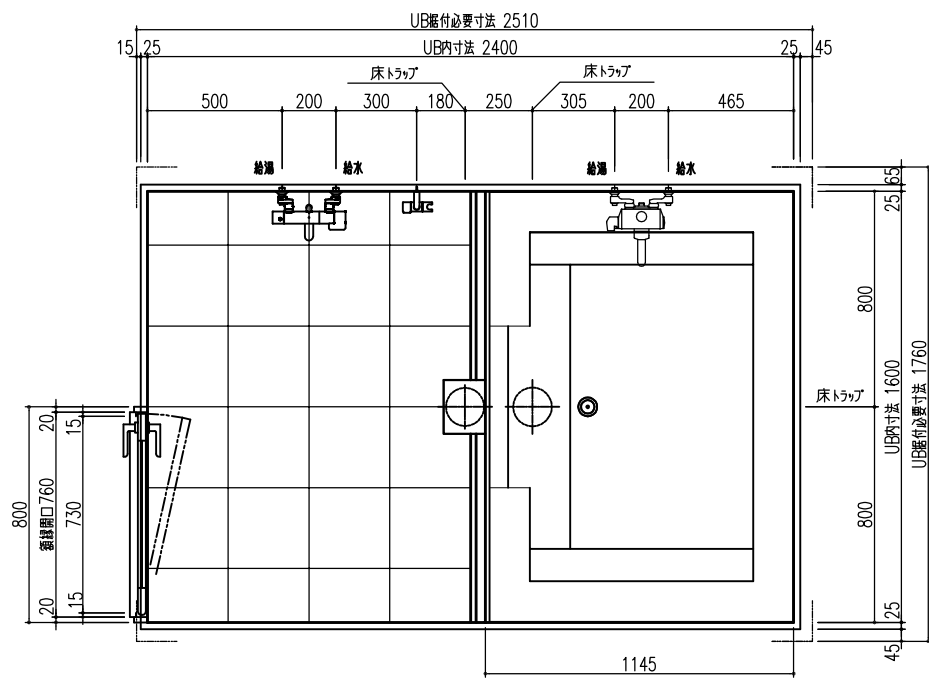

平面図

天井伏図

部位/項目	仕様(寸法単位mm)	備考(色別品番等)
据付必要寸法	1760D×2510W×2770H	
内寸法	1600D×2400W×2200H	
床	FRP製 2分割防水パン タイル貼り	
壁	化粧鋼板複合パネル(石膏ボード 9.5mm厚)	
天井	化粧鋼板複合パネル 防カビ	色: UE103
ドア枠	アルミ製 アルマイト処理	シルキーホワイト
ドア	アルミ高級扉ドアR型 アルマイト処理 面材:型板調樹脂板 ロック:レバーハンドル(空錠)	シルキーホワイト RDY-8002000UL(TK)/W
浴槽	AXS16113 浴槽エアロン	
バス水栓	サーモスタットバス水栓 定量止水	
シャワーバス水栓	壁付サーモスタット混合水栓 スライドバー	
照明	LED高気密ダウンライト	
グレーチング	SUS製 ヘアフィン仕上げ	M-FM(T2)
換気扇	—	
トラップ	ABS製 封水50mm 抗菌 2ヶ所	TP
給水管	Rc(PT)1/2B7ダブター止	
給湯管	Rc(PT)1/2B7ダブター止	
排水管	塩ビ管 VP50	

A 展開図

B 展開図

C 展開図

D 展開図

平面図

天井伏図

部位/項目	仕様(寸法単位mm)	備考(色柄・品番等)
据付必要寸法	1760D×2510W×2770H	
内寸法	1600D×2400W×2200H	
床	FRP製 2分割防水パン タイル貼り	
壁	化粧鋼板複合パネル(石膏ボード 9.5t裏貼)	
天井	化粧鋼板複合パネル 防カビ	色: UE103
Fア枠	アルミ製 アルマイト処理	シルキーホワイト
Fア	アルミ高級底ドアR型 アルマイト処理 面材: 型板調樹脂板 ロックレバーハンドル(空錠)	シルキーホワイト RDY-8002000UR(TK)/W
浴槽	AXS16113 浴槽エプロン	
バス水栓	サーモスタットバス水栓 定量止水	
シャワーバス水栓	壁付サーモスタット混合水栓 スライドバー	
照明	LED高気密ダウンライト	
グレーチング	SUS製 ヘアライン仕上げ	M-FM(T2)
換気扇	—	
トランプ	ABS製 封水50mm 抗菌 2ヶ所	TP
給水管	Rc(PT)1/2B7ダブター止	
給湯管	Rc(PT)1/2B7ダブター止	
雑排水管	塩ビ管 VP50	

A 展開図

B 展開図

C 展開図

D 展開図

平面図

天井伏図

部位/項目	仕様(寸法単位mm)	備考(色柄・品番等)
据付必要寸法	1760D×2510W×2770H	
内寸法	1600D×2400W×2200H	
床	FRP製 2分割防水パン タイル貼り	
壁	化粧鋼板複合パネル(石膏ボード 9.5貼)	
天井	化粧鋼板複合パネル 防カビ	色: UE103
ドア枠	アルミ製 アルマイト処理	シルバーホワイト
ドア	アルミ高級縦ドアR型 アルマイト処理 面材: 型板調樹脂板 ロック: レバーハンドル(空錠)	シルバーホワイト RDY-8002000UR(TK)/W
浴槽	AXS16113 浴槽エプロン	
バス水栓	サーモスタットバス水栓 定量止水	
シャワーバス水栓	壁付サーモスタット混合水栓 スライドバー	
照明	LED高気密ダウンライト	
グレーチング	SUS製 ヘアライン仕上げ	M-FM(T2)
換気扇	—	
フラップ	ABS製 防水50mm 抗菌 2ヶ所	HT
給水管	Rc(PT)1/2B7ダブター止	
給湯管	Rc(PT)1/2B7ダブター止	
排水管	塩ビ管 VP50	

A 展開図

B 展開図

C 展開図

D 展開図

平面図

天井伏図

部位/項目	仕様(寸法単位mm)	備考(色柄・品番等)
据付必要寸法	1760D×2510W×2770H	
内寸法	1600D×2400W×2200H	
床	FRP製 2分割防水パン タイル貼り	
壁	化粧鋼板複合パネル(石膏ボード 9.5t裏貼)	
天井	化粧鋼板複合パネル 防カビ	色: UE103
ドア枠	アルミ製 アルマイト処理	シルキーホワイト
ドア	アルミ高級縦ドアR型 アルマイト処理 面材: 型板調樹脂板 ロック: レバーハンドル(空錠)	シルキーホワイト RDY-8002000UL(TK)/W
浴槽	AXS16113 浴槽エプロン	
バス水栓	サーモスタットバス水栓 定量止水	
シャワーバス水栓	壁付サーモスタット混合水栓 スライドバー	
照明	LED高気密ダウンライト	
グレーチング	SUS製 ヘアライン仕上げ	M-FM(T2)
換気扇	—	
トランプ	ABS製 封水50mm 抗菌 2ヶ所	TP
給水管	Rc(PT)1/2B7アダプター止	
給湯管	Rc(PT)1/2B7アダプター止	
排水管	塩ビ管 VP50	