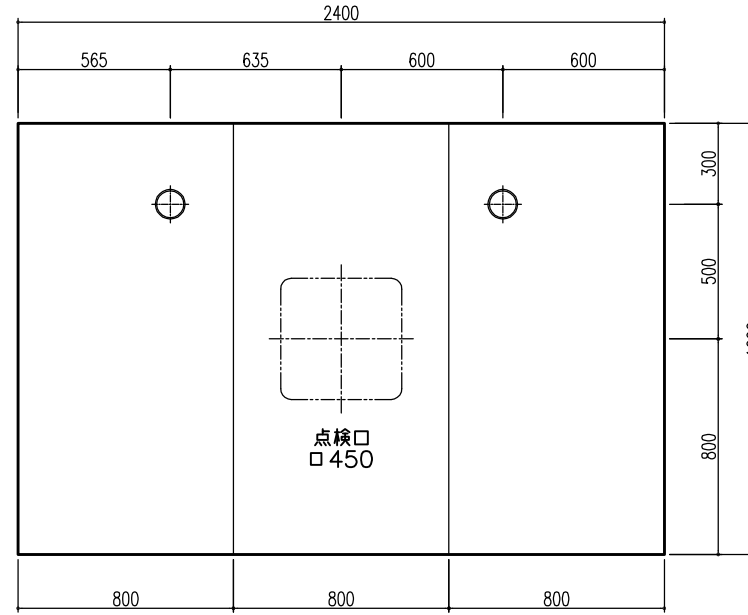

A 展開図

B 展開図

C 展開図

D 展開図

平面図

天井伏図

部位/項目	仕様(寸法単位mm)	備考(色柄・品番等)
据付必要寸法	1760D×2510W×2770H	
内寸法	1600D×2400W×2200H	
床	FRP製 2分割防水パン タイル貼り	
壁	化粧鋼板複合パネル(石膏ボード 9.5t裏貼)	
天井	化粧鋼板複合パネル 防カビ	色: UE103
Fア枠	アルミ製 アルマイト処理	シルキーホワイト
Fア	アルミ高級底ドアR型 アルマイト処理 面材: 型板調樹脂板 ロックレバーハンドル(空錠)	シルキーホワイト RDY-8002000UR(TK)/W
浴槽	AXS16113 浴槽エプロン	
バス水栓	サーモスタットバス水栓 定量止水	
シャワーバス水栓	壁付サーモスタット混合水栓 スライドバー	
照明	LED高気密ダウンライト	
グレーチング	SUS製 ヘアライン仕上げ	M-FM(T2)
換気扇	—	
トランプ	ABS製 封水50mm 抗菌 2ヶ所	TP
給水管	Rc(PT)1/2B7ダブター止	
給湯管	Rc(PT)1/2B7ダブター止	
雑排水管	塩ビ管 VP50	

A 展開図

B 展開図

C 展開図

D 展開図

平面図

天井伏図

部位/項目	仕様(寸法単位mm)	備考(色柄・品番等)
据付必要寸法	1760D×2510W×2770H	
内寸法	1600D×2400W×2200H	
床	FRP製 2分割防水パン タイル貼り	
壁	化粧鋼板複合パネル(石膏ボード 9.5貼)	
天井	化粧鋼板複合パネル 防カビ	色: UE103
ドア枠	アルミ製 アルマイト処理	シルバーホワイト
ドア	アルミ高級縦ドアR型 アルマイト処理 面材: 型板調樹脂板 ロック: レバーハンドル(空錠)	シルバーホワイト RDY-8002000UR(TK)/W
浴槽	AXS16113 浴槽エプロン	
バス水栓	サーモスタットバス水栓 定量止水	
シャワーバス水栓	壁付サーモスタット混合水栓 スライドバー	
照明	LED高気密ダウンライト	
グレーチング	SUS製 ヘアライン仕上げ	M-FM(T2)
換気扇	—	
フラップ	ABS製 防水50mm 抗菌 2ヶ所	HT
給水管	Rc(PT)1/2B7ダブター止	
給湯管	Rc(PT)1/2B7ダブター止	
排水管	塩ビ管 VP50	

A 展開図

B 展開図

C 展開図

D 展開図

平面図

天井伏図

部位/項目	仕様(寸法単位mm)	備考(色柄・品番等)
据付必要寸法	1760D×2510W×2770H	
内寸法	1600D×2400W×2200H	
床	FRP製 2分割防水パン タイル貼り	
壁	化粧鋼板複合パネル(石膏ボード 9.5t裏貼)	
天井	化粧鋼板複合パネル 防カビ	色: UE103
ドア枠	アルミ製 アルマイト処理	シルキーホワイト
ドア	アルミ高級縦ドアR型 アルマイト処理 面材: 型板調樹脂板 ロック: レバーハンドル(空錠)	シルキーホワイト RDY-8002000UL(TK)/W
浴槽	AXS16113 浴槽エプロン	
バス水栓	サーモスタットバス水栓 定量止水	
シャワーバス水栓	壁付サーモスタット混合水栓 スライドバー	
照明	LED高気密ダウンライト	
グレーチング	SUS製 ヘアライン仕上げ	M-FM(T2)
換気扇	—	
トランプ	ABS製 封水50mm 抗菌 2ヶ所	TP
給水管	Rc(PT)1/2B7アダプター止	
給湯管	Rc(PT)1/2B7アダプター止	
排水管	塩ビ管 VP50	

A 展開図

B 展開図

C 展開図

D 展開図