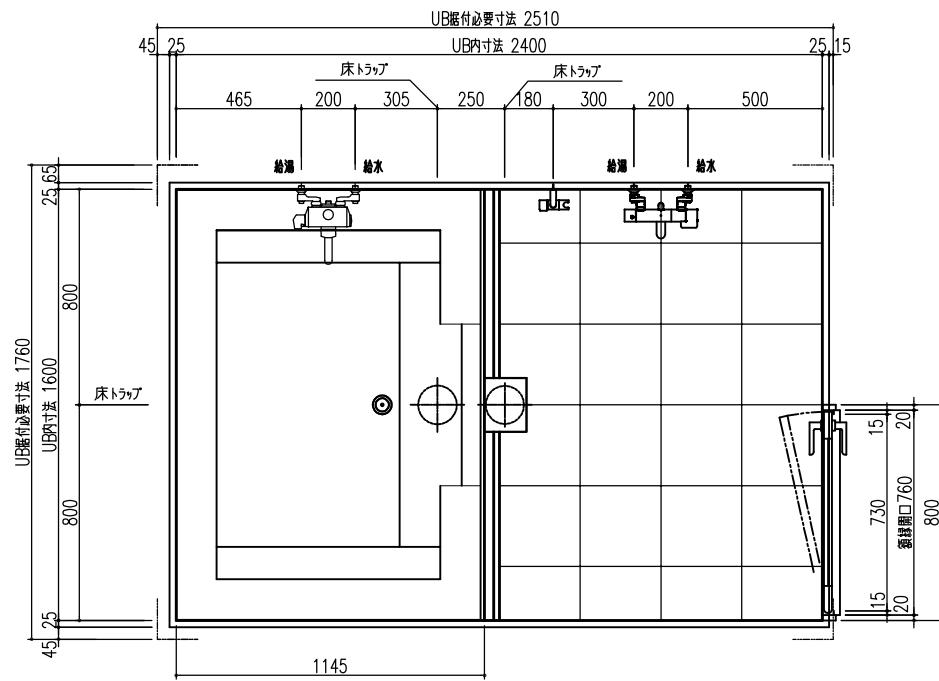

A 展開図

B 展開図

C 展開図

D 展開図

平面図

天井伏図

部位/項目	仕様(寸法単位mm)	備考(色柄・品番等)
据付必要寸法	1760D×2510W×2770H	
内寸法	1600D×2400W×2200H	
床	FRP製 2分割防水パン タイル貼り	
壁	化粧鋼板複合パネル(石膏ボード 9.5t裏貼)	
天井	化粧鋼板複合パネル 防カビ	色: UE103
Fア枠	アルミ製 アルマイト処理	シルキーホワイト
Fア	アルミ高級底ドアR型 アルマイト処理 面材: 型板調樹脂板 ロックレバーハンドル(空錠)	シルキーホワイト RDY-8002000UR(TK)/W
浴槽	AXS16113 浴槽エプロン	
バス水栓	サーモスタットバス水栓 定量止水	
シャワーバス水栓	壁付サーモスタット混合水栓 スライドバー	
照明	LED高気密ダウンライト	
グレーチング	SUS製 ヘアライン仕上げ	M-FM(T2)
換気扇	—	
トランプ	ABS製 封水50mm 抗菌 2ヶ所	TP
給水管	Rc(PT)1/2B7ダブター止	
給湯管	Rc(PT)1/2B7ダブター止	
雑排水管	塩ビ管 VP50	

A 展開図

B 展開図

C 展開図

D 展開図

平面図

天井伏図

部位/項目	仕様(寸法単位mm)	備考(色柄・品番等)
据付必要寸法	1760D×2510W×2770H	
内寸法	1600D×2400W×2200H	
床	FRP製 2分割防水パン タイル貼り	
壁	化粧鋼板複合パネル(石膏ボード 9.5貼)	
天井	化粧鋼板複合パネル 防カビ	色: UE103
ドア枠	アルミ製 アルマイト処理	シルバーホワイト
ドア	アルミ高級縦ドアR型 アルマイト処理 面材: 型板調樹脂板 ロック: レバーハンドル(空錠)	シルバーホワイト RDY-8002000UR(TK)/W
浴槽	AXS16113 浴槽エプロン	
バス水栓	サーモスタットバス水栓 定量止水	
シャワーバス水栓	壁付サーモスタット混合水栓 スライドバー	
照明	LED高気密ダウンライト	
グレーチング	SUS製 ヘアライン仕上げ	M-FM(T2)
換気扇	—	
フラップ	ABS製 防水50mm 抗菌 2ヶ所	HT
給水管	Rc(PT)1/2B7ダブター止	
給湯管	Rc(PT)1/2B7ダブター止	
排水管	塩ビ管 VP50	

A 展開図

B 展開図

C 展開図

D 展開図

平面図

天井伏図

部位/項目	仕様(寸法単位mm)	備考(色柄・品番等)
据付必要寸法	1760D×2510W×2770H	
内寸法	1600D×2400W×2200H	
床	FRP製 2分割防水パン タイル貼り	
壁	化粧鋼板複合パネル(石膏ボード 9.5t裏貼)	
天井	化粧鋼板複合パネル 防カビ	色: UE103
ドア枠	アルミ製 アルマイト処理	シルキーホワイト
ドア	アルミ高級縦ドアR型 アルマイト処理 面材: 型板調樹脂板 ロック: レバーハンドル(空錠)	シルキーホワイト RDY-8002000UL(TK)/W
浴槽	AXS16113 浴槽エプロン	
バス水栓	サーモスタットバス水栓 定量止水	
シャワーバス水栓	壁付サーモスタット混合水栓 スライドバー	
照明	LED高気密ダウンライト	
グレーチング	SUS製 ヘアライン仕上げ	M-FM(T2)
換気扇	—	
トランプ	ABS製 封水50mm 抗菌 2ヶ所	TP
給水管	Rc(PT)1/2B7アダプター止	
給湯管	Rc(PT)1/2B7アダプター止	
排水管	塩ビ管 VP50	

A 展開図

B 展開図

C 展開図

D 展開図