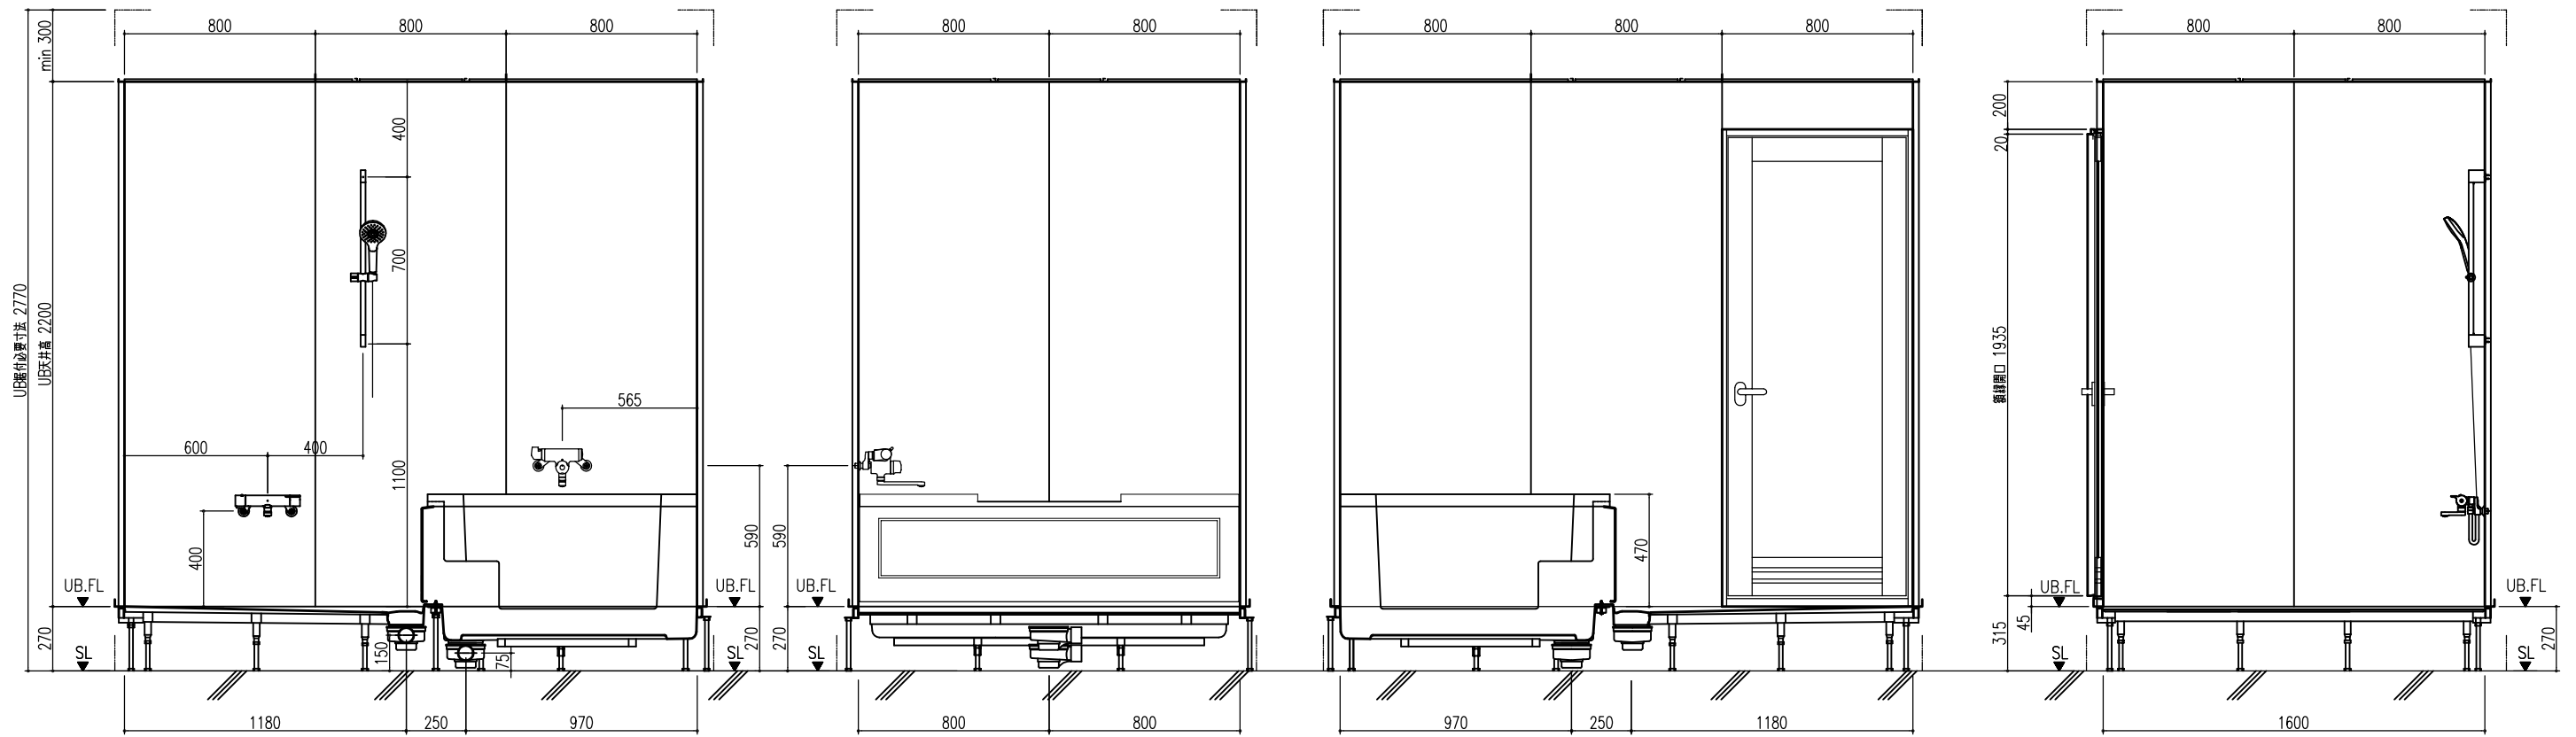

平面図

天井伏図

部位/項目	仕様(寸法単位mm)	備考(色別品番等)
据付必要寸法	1760D×2510W×2770H	
内寸法	1600D×2400W×2200H	
床	FRP製 2分割防水パン タイル貼り	
壁	化粧鋼板複合パネル(石膏ボード 9.5mm厚)	
天井	化粧鋼板複合パネル 防カビ	色: UE103
ドア枠	アルミ製 アルマイト処理	シルキーホワイト
ドア	アルミ高級扉ドアR型 アルマイト処理 面材:型板調樹脂板 ロック:レバーハンドル(空錠)	シルキーホワイト RDY-8002000UL(TK)/W
浴槽	AXS16113 浴槽エアロン	
バス水栓	サーモスタットバス水栓 定量止水	
シャワーバス水栓	壁付サーモスタット混合水栓 スライドバー	
照明	LED高気密ダウンライト	
グレーチング	SUS製 ヘアフィン仕上げ	M-FM(T2)
換気扇	—	
トラップ	ABS製 封水50mm 抗菌 2ヶ所	TP
給水管	Rc(PT)1/2B7ダブター止	
給湯管	Rc(PT)1/2B7ダブター止	
排水管	塩ビ管 VP50	

A 展開図

B 展開図

C 展開図

D 展開図

平面図

天井伏図

部位/項目	仕様(寸法単位mm)	備考(色柄・品番等)
据付必要寸法	1760D×2510W×2770H	
内寸法	1600D×2400W×2200H	
床	FRP製 2分割防水パン タイル貼り	
壁	化粧鋼板複合パネル(石膏ボード 9.5t裏貼)	
天井	化粧鋼板複合パネル 防カビ	色: UE103
Fア枠	アルミ製 アルマイト処理	シルキーホワイト
Fア	アルミ高級底ドアR型 アルマイト処理 面材: 型板調樹脂板 ロックレバーハンドル(空錠)	シルキーホワイト RDY-8002000UR(TK)/W
浴槽	AXS16113 浴槽エプロン	
バス水栓	サーモスタットバス水栓 定量止水	
シャワーバス水栓	壁付サーモスタット混合水栓 スライドバー	
照明	LED高気密ダウンライト	
グレーチング	SUS製 ヘアライン仕上げ	M-FM(T2)
換気扇	—	
トランプ	ABS製 封水50mm 抗菌 2ヶ所	TP
給水管	Rc(PT)1/2B7ダブター止	
給湯管	Rc(PT)1/2B7ダブター止	
雑排水管	塩ビ管 VP50	

A 展開図

B 展開図

C 展開図

D 展開図

平面図

天井伏図

部位/項目	仕様(寸法単位mm)	備考(色柄・品番等)
据付必要寸法	1760D×2510W×2770H	
内寸法	1600D×2400W×2200H	
床	FRP製 2分割防水パン タイル貼り	
壁	化粧鋼板複合パネル(石膏ボード 9.5貼)	
天井	化粧鋼板複合パネル 防カビ	色: UE103
ドア枠	アルミ製 アルマイト処理	シルバーホワイト
ドア	アルミ高級縦ドアR型 アルマイト処理 面材: 型板調樹脂板 ロック: レバーハンドル(空錠)	シルバーホワイト RDY-8002000UR(TK)/W
浴槽	AXS16113 浴槽エプロン	
バス水栓	サーモスタットバス水栓 定量止水	
シャワーバス水栓	壁付サーモスタット混合水栓 スライドバー	
照明	LED高気密ダウンライト	
グレーチング	SUS製 ヘアライン仕上げ	M-FM(T2)
換気扇	—	
フラップ	ABS製 防水50mm 抗菌 2ヶ所	HT
給水管	Rc(PT)1/2B7ダブター止	
給湯管	Rc(PT)1/2B7ダブター止	
排水管	塩ビ管 VP50	

A 展開図

B 展開図

C 展開図

D 展開図

平面図

天井伏図

部位/項目	仕様(寸法単位mm)	備考(色柄・品番等)
据付必要寸法	1760D×2510W×2770H	
内寸法	1600D×2400W×2200H	
床	FRP製 2分割防水パン タイル貼り	
壁	化粧鋼板複合パネル(石膏ボード 9.5t裏貼)	
天井	化粧鋼板複合パネル 防カビ	色: UE103
ドア枠	アルミ製 アルマイト処理	シルキーホワイト
ドア	アルミ高級縦ドアR型 アルマイト処理 面材: 型板調樹脂板 ロック: レバーハンドル(空錠)	シルキーホワイト RDY-8002000UL(TK)/W
浴槽	AXS16113 浴槽エプロン	
バス水栓	サーモスタットバス水栓 定量止水	
シャワーバス水栓	壁付サーモスタット混合水栓 スライドバー	
照明	LED高気密ダウンライト	
グレーチング	SUS製 ヘアライン仕上げ	M-FM(T2)
換気扇	—	
トランプ	ABS製 封水50mm 抗菌 2ヶ所	TP
給水管	Rc(PT)1/2B7アダプター止	
給湯管	Rc(PT)1/2B7アダプター止	
排水管	塩ビ管 VP50	