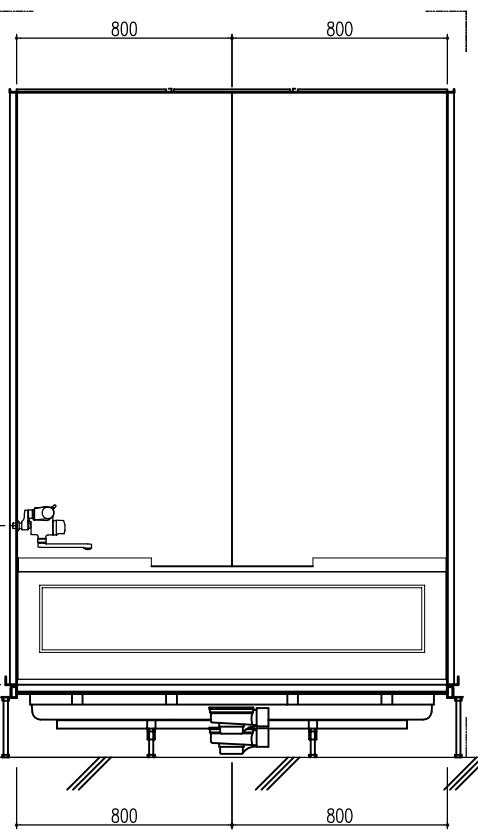

平面図

天井伏図

部位/項目	仕様(寸法単位mm)	備考(色別品番等)
据付必要寸法	1760D×2510W×2770H	
内寸法	1600D×2400W×2200H	
床	FRP製 2分割防水パン タイル貼り	
壁	化粧鋼板複合パネル(石膏ボード 9.5mm厚)	
天井	化粧鋼板複合パネル 防カビ	色: UE103
ドア枠	アルミ製 アルマイト処理	シルキーホワイト
ドア	アルミ高級扉ドアR型 アルマイト処理 面材:型板調樹脂板 ロック:レバーハンドル(空錠)	シルキーホワイト RDY-8002000UL(TK)/W
浴槽	AXS16113 浴槽エアロン	
バス水栓	サーモスタットバス水栓 定量止水	
シャワーバス水栓	壁付サーモスタット混合水栓 スライドバー	
照明	LED高気密ダウンライト	
グレーチング	SUS製 ヘアフィン仕上げ	M-FM(T2)
換気扇	—	
トラップ	ABS製 封水50mm 抗菌 2ヶ所	TP
給水管	Rc(PT)1/2B7ダブター止	
給湯管	Rc(PT)1/2B7ダブター止	
排水管	塩ビ管 VP50	

A 展開図

B 展開図

C 展開図

D 展開図

平面図

天井伏図

部位/項目	仕様(寸法単位mm)	備考(色柄・品番等)
据付必要寸法	1760D×2510W×2770H	
内寸法	1600D×2400W×2200H	
床	FRP製 2分割防水パン タイル貼り	
壁	化粧鋼板複合パネル(石膏ボード 9.5t裏貼)	
天井	化粧鋼板複合パネル 防カビ	色: UE103
Fア枠	アルミ製 アルマイト処理	シルキーホワイト
Fア	アルミ高級底ドアR型 アルマイト処理 面材: 型板調樹脂板 ロックレバーハンドル(空錠)	シルキーホワイト RDY-8002000UR(TK)/W
浴槽	AXS16113 浴槽エプロン	
バス水栓	サーモスタットバス水栓 定量止水	
シャワーバス水栓	壁付サーモスタット混合水栓 スライドバー	
照明	LED高気密ダウンライト	
グレーチング	SUS製 ヘアライン仕上げ	M-FM(T2)
換気扇	—	
トランプ	ABS製 封水50mm 抗菌 2ヶ所	TP
給水管	Rc(PT)1/2B7ダブター止	
給湯管	Rc(PT)1/2B7ダブター止	
雑排水管	塩ビ管 VP50	

A 展開図

B 展開図

C 展開図

D 展開図

平面図

天井伏図

部位/項目	仕様(寸法単位mm)	備考(色柄・品番等)
据付必要寸法	1760D×2510W×2770H	
内寸法	1600D×2400W×2200H	
床	FRP製 2分割防水パン タイル貼り	
壁	化粧鋼板複合パネル(石膏ボード 9.5貼)	
天井	化粧鋼板複合パネル 防カビ	色: UE103
ドア枠	アルミ製 アルマイト処理	シルバーホワイト
ドア	アルミ高級縦ドアR型 アルマイト処理 面材: 型板調樹脂板 ロック: レバーハンドル(空錠)	シルバーホワイト RDY-8002000UR(TK)/W
浴槽	AXS16113 浴槽エプロン	
バス水栓	サーモスタットバス水栓 定量止水	
シャワーバス水栓	壁付サーモスタット混合水栓 スライドバー	
照明	LED高気密ダウンライト	
グレーチング	SUS製 ヘアライン仕上げ	M-FM(T2)
換気扇	—	
フラップ	ABS製 防水50mm 抗菌 2ヶ所	HT
給水管	Rc(PT)1/2B7ダブター止	
給湯管	Rc(PT)1/2B7ダブター止	
排水管	塩ビ管 VP50	

A 展開図

B 展開図

C 展開図

D 展開図

平面図

天井伏図

部位/項目	仕様(寸法単位mm)	備考(色柄・品番等)
据付必要寸法	1760D×2510W×2770H	
内寸法	1600D×2400W×2200H	
床	FRP製 2分割防水パン タイル貼り	
壁	化粧鋼板複合パネル(石膏ボード 9.5t裏貼)	
天井	化粧鋼板複合パネル 防カビ	色: UE103
ドア枠	アルミ製 アルマイト処理	シルキーホワイト
ドア	アルミ高級縦ドアR型 アルマイト処理 面材: 型板調樹脂板 ロック: レバーハンドル(空錠)	シルキーホワイト RDY-8002000UL(TK)/W
浴槽	AXS16113 浴槽エプロン	
バス水栓	サーモスタットバス水栓 定量止水	
シャワーバス水栓	壁付サーモスタット混合水栓 スライドバー	
照明	LED高気密ダウンライト	
グレーチング	SUS製 ヘアライン仕上げ	M-FM(T2)
換気扇	—	
トランプ	ABS製 封水50mm 抗菌 2ヶ所	TP
給水管	Rc(PT)1/2B7アダプター止	
給湯管	Rc(PT)1/2B7アダプター止	
排水管	塩ビ管 VP50	