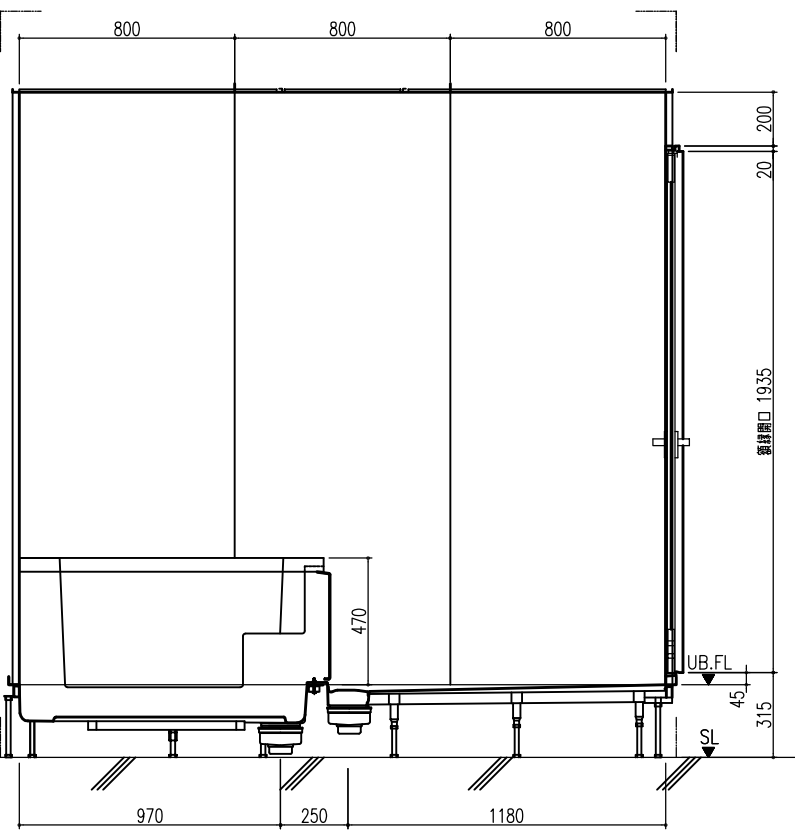

平面図

天井伏図

部位/項目	仕様(寸法単位mm)	備考(色別品番等)
据付必要寸法	1760D×2510W×2770H	
内寸法	1600D×2400W×2200H	
床	FRP製 2分割防水パン タイル貼り	
壁	化粧鋼板複合パネル(石膏ボード 9.5mm厚)	
天井	化粧鋼板複合パネル 防カビ	色: UE103
ドア枠	アルミ製 アルマイト処理	シルキーホワイト
ドア	アルミ高級扉ドアR型 アルマイト処理 面材:型板調樹脂板 ロック:レバーハンドル(空錠)	シルキーホワイト RDY-8002000UL(TK)/W
浴槽	AXS16113 浴槽エアロン	
バス水栓	サーモスタットバス水栓 定量止水	
シャワーバス水栓	壁付サーモスタット混合水栓 スライドバー	
照明	LED高気密ダウンライト	
グレーチング	SUS製 ヘアフィン仕上げ	M-FM(T2)
換気扇	—	
トラップ	ABS製 封水50mm 抗菌 2ヶ所	TP
給水管	Rc(PT)1/2B7ダブター止	
給湯管	Rc(PT)1/2B7ダブター止	
排水管	塩ビ管 VP50	

A 展開図

B 展開図

C 展開図

D 展開図

平面図

天井伏図

部位/項目	仕様(寸法単位mm)	備考(色柄・品番等)
据付必要寸法	1760D×2510W×2770H	
内寸法	1600D×2400W×2200H	
床	FRP製 2分割防水パン タイル貼り	
壁	化粧鋼板複合パネル(石膏ボード 9.5t裏貼)	
天井	化粧鋼板複合パネル 防カビ	色: UE103
Fア枠	アルミ製 アルマイト処理	シルキーホワイト
Fア	アルミ高級底ドアR型 アルマイト処理 面材: 型板調樹脂板 ロックレバーハンドル(空錠)	シルキーホワイト RDY-8002000UR(TK)/W
浴槽	AXS16113 浴槽エプロン	
バス水栓	サーモスタットバス水栓 定量止水	
シャワーバス水栓	壁付サーモスタット混合水栓 スライドバー	
照明	LED高気密ダウンライト	
グレーチング	SUS製 ヘアライン仕上げ	M-FM(T2)
換気扇	—	
トランプ	ABS製 封水50mm 抗菌 2ヶ所	TP
給水管	Rc(PT)1/2B7ダブター止	
給湯管	Rc(PT)1/2B7ダブター止	
雑排水管	塩ビ管 VP50	

A 展開図

B 展開図

C 展開図

D 展開図

平面図

天井伏図

部位/項目	仕様(寸法単位mm)	備考(色柄・品番等)
据付必要寸法	1760D×2510W×2770H	
内寸法	1600D×2400W×2200H	
床	FRP製 2分割防水パン タイル貼り	
壁	化粧鋼板複合パネル(石膏ボード 9.5貼)	
天井	化粧鋼板複合パネル 防カビ	色: UE103
ドア枠	アルミ製 アルマイト処理	シルバーホワイト
ドア	アルミ高級縦ドアR型 アルマイト処理 面材: 型板調樹脂板 ロック: レバーハンドル(空錠)	シルバーホワイト RDY-8002000UR(TK)/W
浴槽	AXS16113 浴槽エプロン	
バス水栓	サーモスタットバス水栓 定量止水	
シャワーバス水栓	壁付サーモスタット混合水栓 スライドバー	
照明	LED高気密ダウンライト	
グレーチング	SUS製 ヘアライン仕上げ	M-FM(T2)
換気扇	—	
フラップ	ABS製 防水50mm 抗菌 2ヶ所	HT
給水管	Rc(PT)1/2B7ダブター止	
給湯管	Rc(PT)1/2B7ダブター止	
排水管	塩ビ管 VP50	

A 展開図

B 展開図

C 展開図

D 展開図

平面図

天井伏図

部位/項目	仕様(寸法単位mm)	備考(色柄・品番等)
据付必要寸法	1760D×2510W×2770H	
内寸法	1600D×2400W×2200H	
床	FRP製 2分割防水パン タイル貼り	
壁	化粧鋼板複合パネル(石膏ボード 9.5t裏貼)	
天井	化粧鋼板複合パネル 防カビ	色: UE103
ドア枠	アルミ製 アルマイト処理	シルキーホワイト
ドア	アルミ高級縦ドアR型 アルマイト処理 面材: 型板調樹脂板 ロック: レバーハンドル(空錠)	シルキーホワイト RDY-8002000UL(TK)/W
浴槽	AXS16113 浴槽エプロン	
バス水栓	サーモスタットバス水栓 定量止水	
シャワーバス水栓	壁付サーモスタット混合水栓 スライドバー	
照明	LED高気密ダウンライト	
グレーチング	SUS製 ヘアライン仕上げ	M-FM(T2)
換気扇	—	
トランプ	ABS製 封水50mm 抗菌 2ヶ所	TP
給水管	Rc(PT)1/2B7アダプター止	
給湯管	Rc(PT)1/2B7アダプター止	
排水管	塩ビ管 VP50	