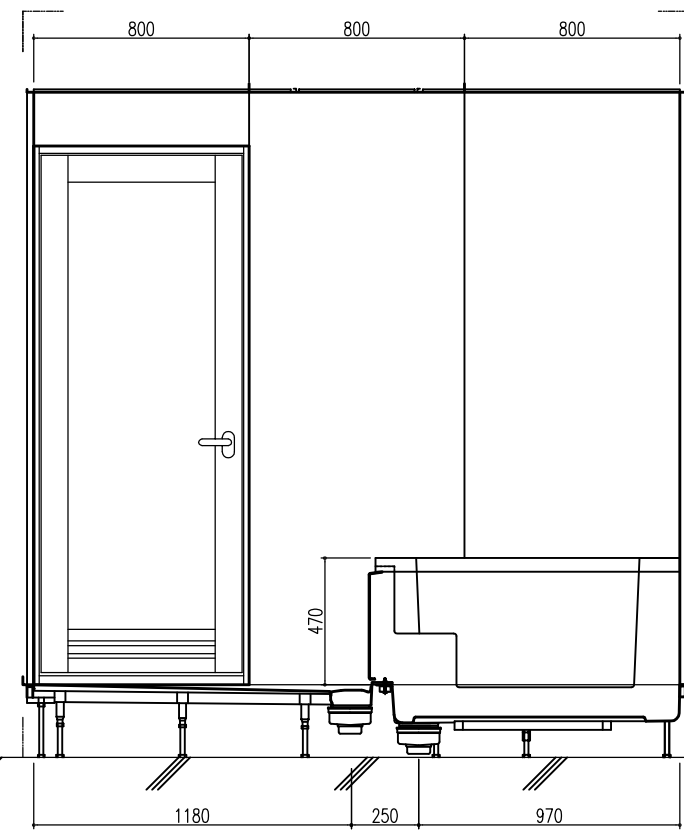

平面図

天井伏図

部位/項目	仕様(寸法単位mm)	備考(色別品番等)
据付必要寸法	1760D×2510W×2770H	
内寸法	1600D×2400W×2200H	
床	FRP製 2分割防水パン タイル貼り	
壁	化粧鋼板複合パネル(石膏ボード 9.5mm厚)	
天井	化粧鋼板複合パネル 防カビ	色: UE103
ドア枠	アルミ製 アルマイト処理	シルキーホワイト
ドア	アルミ高級扉ドアR型 アルマイト処理 面材:型板調樹脂板 ロック:レバーハンドル(空錠)	シルキーホワイト RDY-8002000UL(TK)/W
浴槽	AXS16113 浴槽エアロン	
バス水栓	サーモスタットバス水栓 定量止水	
シャワーバス水栓	壁付サーモスタット混合水栓 スライドバー	
照明	LED高気密ダウンライト	
グレーチング	SUS製 ヘアフィン仕上げ	M-FM(T2)
換気扇	—	
トラップ	ABS製 封水50mm 抗菌 2ヶ所	TP
給水管	Rc(PT)1/2B7ダブター止	
給湯管	Rc(PT)1/2B7ダブター止	
排水管	塩ビ管 VP50	

A 展開図

B 展開図

C 展開図

D 展開図

平面図

天井伏図

部位/項目	仕様(寸法単位mm)	備考(色柄・品番等)
据付必要寸法	1760D×2510W×2770H	
内寸法	1600D×2400W×2200H	
床	FRP製 2分割防水パン タイル貼り	
壁	化粧鋼板複合パネル(石膏ボード 9.5t裏貼)	
天井	化粧鋼板複合パネル 防カビ	色: UE103
Fア枠	アルミ製 アルマイト処理	シルキーホワイト
Fア	アルミ高級底ドアR型 アルマイト処理 面材: 型板調樹脂板 ロックレバーハンドル(空錠)	シルキーホワイト RDY-8002000UR(TK)/W
浴槽	AXS16113 浴槽エプロン	
バス水栓	サーモスタットバス水栓 定量止水	
シャワーバス水栓	壁付サーモスタット混合水栓 スライドバー	
照明	LED高気密ダウンライト	
グレーチング	SUS製 ヘアライン仕上げ	M-FM(T2)
換気扇	—	
トランプ	ABS製 封水50mm 抗菌 2ヶ所	TP
給水管	Rc(PT)1/2B7ダブター止	
給湯管	Rc(PT)1/2B7ダブター止	
雑排水管	塩ビ管 VP50	

A 展開図

B 展開図

C 展開図

D 展開図

平面図

天井伏図

部位/項目	仕様(寸法単位mm)	備考(色柄・品番等)
据付必要寸法	1760D×2510W×2770H	
内寸法	1600D×2400W×2200H	
床	FRP製 2分割防水パン タイル貼り	
壁	化粧鋼板複合パネル(石膏ボード 9.5貼)	
天井	化粧鋼板複合パネル 防カビ	色: UE103
ドア枠	アルミ製 アルマイト処理	シルバーホワイト
ドア	アルミ高級縦ドアR型 アルマイト処理 面材: 型板調樹脂板 ロック: レバーハンドル(空錠)	シルバーホワイト RDY-8002000UR(TK)/W
浴槽	AXS16113 浴槽エプロン	
バス水栓	サーモスタットバス水栓 定量止水	
シャワーバス水栓	壁付サーモスタット混合水栓 スライドバー	
照明	LED高気密ダウンライト	
グレーチング	SUS製 ヘアライン仕上げ	M-FM(T2)
換気扇	—	
フラップ	ABS製 防水50mm 抗菌 2ヶ所	HT
給水管	Rc(PT)1/2B7ダブター止	
給湯管	Rc(PT)1/2B7ダブター止	
排水管	塩ビ管 VP50	

A 展開図

B 展開図

C 展開図

D 展開図

平面図

天井伏図

部位/項目	仕様(寸法単位mm)	備考(色柄・品番等)
据付必要寸法	1760D×2510W×2770H	
内寸法	1600D×2400W×2200H	
床	FRP製 2分割防水パン タイル貼り	
壁	化粧鋼板複合パネル(石膏ボード 9.5t裏貼)	
天井	化粧鋼板複合パネル 防カビ	色: UE103
ドア枠	アルミ製 アルマイト処理	シルキーホワイト
ドア	アルミ高級縦ドアR型 アルマイト処理 面材: 型板調樹脂板 ロック: レバーハンドル(空錠)	シルキーホワイト RDY-8002000UL(TK)/W
浴槽	AXS16113 浴槽エプロン	
バス水栓	サーモスタットバス水栓 定量止水	
シャワーバス水栓	壁付サーモスタット混合水栓 スライドバー	
照明	LED高気密ダウンライト	
グレーチング	SUS製 ヘアライン仕上げ	M-FM(T2)
換気扇	—	
トランプ	ABS製 封水50mm 抗菌 2ヶ所	TP
給水管	Rc(PT)1/2B7アダプター止	
給湯管	Rc(PT)1/2B7アダプター止	
排水管	塩ビ管 VP50	