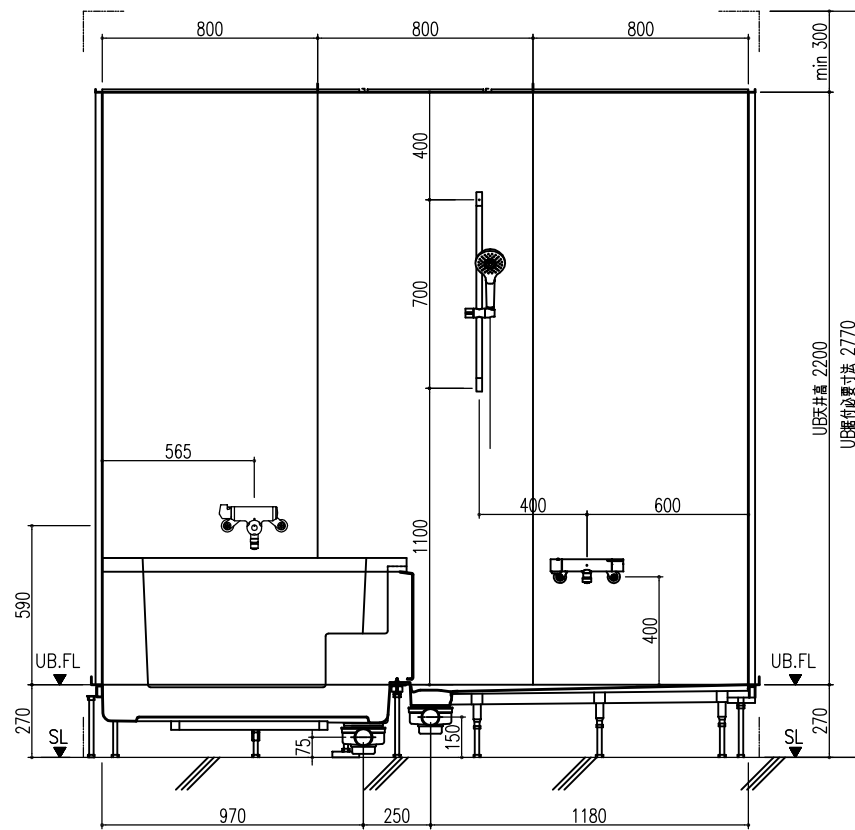

A 展開図

B 展開図

C 展開図

D 展開図

平面図

天井伏図

部位/項目	仕様(寸法単位mm)	備考(色柄・品番等)
据付必要寸法	1760D×2510W×2770H	
内寸法	1600D×2400W×2200H	
床	FRP製 2分割防水パン タイル貼り	
壁	化粧鋼板複合パネル(石膏ボード 9.5t裏貼)	
天井	化粧鋼板複合パネル 防カビ	色: UE103
Fア枠	アルミ製 アルマイト処理	シルキーホワイト
Fア	アルミ高級底ドアR型 アルマイト処理 面材: 型板調樹脂板 ロックレバーハンドル(空錠)	シルキーホワイト RDY-8002000UR(TK)/W
浴槽	AXS16113 浴槽エプロン	
バス水栓	サーモスタットバス水栓 定量止水	
シャワーバス水栓	壁付サーモスタット混合水栓 スライドバー	
照明	LED高気密ダウンライト	
グレーチング	SUS製 ヘアライン仕上げ	M-FM(T2)
換気扇	—	
トランプ	ABS製 封水50mm 抗菌 2ヶ所	TP
給水管	Rc(PT)1/2B7ダブター止	
給湯管	Rc(PT)1/2B7ダブター止	
雑排水管	塩ビ管 VP50	

A 展開図

B 展開図

C 展開図

D 展開図

平面図

天井伏図

部位/項目	仕様(寸法単位mm)	備考(色柄・品番等)
据付必要寸法	1760D×2510W×2770H	
内寸法	1600D×2400W×2200H	
床	FRP製 2分割防水パン タイル貼り	
壁	化粧鋼板複合パネル(石膏ボード 9.5貼)	
天井	化粧鋼板複合パネル 防カビ	色: UE103
ドア枠	アルミ製 アルマイト処理	シルバーホワイト
ドア	アルミ高級縦ドアR型 アルマイト処理 面材: 型板調樹脂板 ロック: レバーハンドル(空錠)	シルバーホワイト RDY-8002000UR(TK)/W
浴槽	AXS16113 浴槽エプロン	
バス水栓	サーモスタットバス水栓 定量止水	
シャワーバス水栓	壁付サーモスタット混合水栓 スライドバー	
照明	LED高気密ダウンライト	
グレーチング	SUS製 ヘアライン仕上げ	M-FM(T2)
換気扇	—	
フラップ	ABS製 防水50mm 抗菌 2ヶ所	HT
給水管	Rc(PT)1/2B7ダブター止	
給湯管	Rc(PT)1/2B7ダブター止	
排水管	塩ビ管 VP50	

A 展開図

B 展開図

C 展開図

D 展開図

平面図

天井伏図

部位/項目	仕様(寸法単位mm)	備考(色柄・品番等)
据付必要寸法	1760D×2510W×2770H	
内寸法	1600D×2400W×2200H	
床	FRP製 2分割防水パン タイル貼り	
壁	化粧鋼板複合パネル(石膏ボード 9.5t裏貼)	
天井	化粧鋼板複合パネル 防カビ	色: UE103
ドア枠	アルミ製 アルマイト処理	シルキーホワイト
ドア	アルミ高級縦ドアR型 アルマイト処理 面材: 型板調樹脂板 ロック: レバーハンドル(空錠)	シルキーホワイト RDY-8002000UL(TK)/W
浴槽	AXS16113 浴槽エプロン	
バス水栓	サーモスタットバス水栓 定量止水	
シャワーバス水栓	壁付サーモスタット混合水栓 スライドバー	
照明	LED高気密ダウンライト	
グレーチング	SUS製 ヘアライン仕上げ	M-FM(T2)
換気扇	—	
トランプ	ABS製 封水50mm 抗菌 2ヶ所	TP
給水管	Rc(PT)1/2B7アダプター止	
給湯管	Rc(PT)1/2B7アダプター止	
排水管	塩ビ管 VP50	

A 展開図

B 展開図

C 展開図

D 展開図