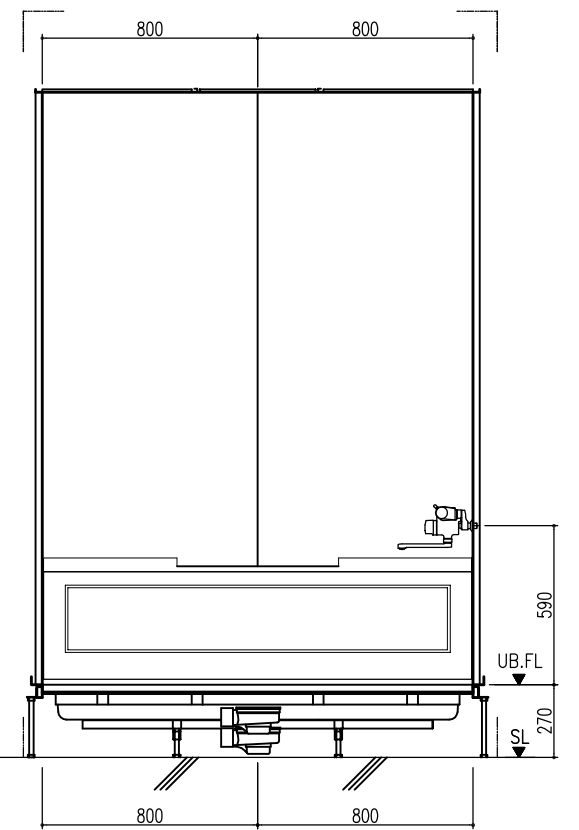

平面図

天井伏図

部位/項目	仕様(寸法単位mm)	備考(色別品番等)
据付必要寸法	1760D×2510W×2770H	
内寸法	1600D×2400W×2200H	
床	FRP製 2分割防水パン タイル貼り	
壁	化粧鋼板複合パネル(石膏ボード 9.5mm厚)	
天井	化粧鋼板複合パネル 防カビ	色: UE103
ドア枠	アルミ製 アルマイト処理	シルキーホワイト
ドア	アルミ高級扉ドアR型 アルマイト処理 面材:型板調樹脂板 ロック:レバーハンドル(空錠)	シルキーホワイト RDY-8002000UL(TK)/W
浴槽	AXS16113 浴槽エアロン	
バス水栓	サーモスタットバス水栓 定量止水	
シャワーバス水栓	壁付サーモスタット混合水栓 スライドバー	
照明	LED高気密ダウンライト	
グレーチング	SUS製 ヘアフィン仕上げ	M-FM(T2)
換気扇	—	
トラップ	ABS製 封水50mm 抗菌 2ヶ所	TP
給水管	Rc(PT)1/2B7ダブター止	
給湯管	Rc(PT)1/2B7ダブター止	
排水管	塩ビ管 VP50	

A 展開図

B 展開図

C 展開図

D 展開図

平面図

天井伏図

部位/項目	仕様(寸法単位mm)	備考(色柄・品番等)
据付必要寸法	1760D×2510W×2770H	
内寸法	1600D×2400W×2200H	
床	FRP製 2分割防水パン タイル貼り	
壁	化粧鋼板複合パネル(石膏ボード 9.5t裏貼)	
天井	化粧鋼板複合パネル 防カビ	色: UE103
Fア枠	アルミ製 アルマイト処理	シルキーホワイト
Fア	アルミ高級底ドアR型 アルマイト処理 面材: 型板調樹脂板 ロックレバーハンドル(空錠)	シルキーホワイト RDY-8002000UR(TK)/W
浴槽	AXS16113 浴槽エプロン	
バス水栓	サーモスタットバス水栓 定量止水	
シャワーバス水栓	壁付サーモスタット混合水栓 スライドバー	
照明	LED高気密ダウンライト	
グレーチング	SUS製 ヘアライン仕上げ	M-FM(T2)
換気扇	—	
トランプ	ABS製 封水50mm 抗菌 2ヶ所	TP
給水管	Rc(PT)1/2B7ダブター止	
給湯管	Rc(PT)1/2B7ダブター止	
雑排水管	塩ビ管 VP50	

A 展開図

B 展開図

C 展開図

D 展開図

平面図

天井伏図

部位/項目	仕様(寸法単位mm)	備考(色柄・品番等)
据付必要寸法	1760D×2510W×2770H	
内寸法	1600D×2400W×2200H	
床	FRP製 2分割防水パン タイル貼り	
壁	化粧鋼板複合パネル(石膏ボード 9.5貼)	
天井	化粧鋼板複合パネル 防カビ	色: UE103
ドア枠	アルミ製 アルマイト処理	シルバーホワイト
ドア	アルミ高級縦ドアR型 アルマイト処理 面材: 型板調樹脂板 ロック: レバーハンドル(空錠)	シルバーホワイト RDY-8002000UR(TK)/W
浴槽	AXS16113 浴槽エプロン	
バス水栓	サーモスタットバス水栓 定量止水	
シャワーバス水栓	壁付サーモスタット混合水栓 スライドバー	
照明	LED高気密ダウンライト	
グレーチング	SUS製 ヘアライン仕上げ	M-FM(T2)
換気扇	—	
フラップ	ABS製 防水50mm 抗菌 2ヶ所	HT
給水管	Rc(PT)1/2B7ダブター止	
給湯管	Rc(PT)1/2B7ダブター止	
排水管	塩ビ管 VP50	

A 展開図

B 展開図

C 展開図

D 展開図

平面図

天井伏図

部位/項目	仕様(寸法単位mm)	備考(色柄・品番等)
据付必要寸法	1760D×2510W×2770H	
内寸法	1600D×2400W×2200H	
床	FRP製 2分割防水パン タイル貼り	
壁	化粧鋼板複合パネル(石膏ボード 9.5t裏貼)	
天井	化粧鋼板複合パネル 防カビ	色: UE103
ドア枠	アルミ製 アルマイト処理	シルキーホワイト
ドア	アルミ高級縦ドアR型 アルマイト処理 面材: 型板調樹脂板 ロック: レバーハンドル(空錠)	シルキーホワイト RDY-8002000UL(TK)/W
浴槽	AXS16113 浴槽エプロン	
バス水栓	サーモスタットバス水栓 定量止水	
シャワーバス水栓	壁付サーモスタット混合水栓 スライドバー	
照明	LED高気密ダウンライト	
グレーチング	SUS製 ヘアライン仕上げ	M-FM(T2)
換気扇	—	
トランプ	ABS製 封水50mm 抗菌 2ヶ所	TP
給水管	Rc(PT)1/2B7アダプター止	
給湯管	Rc(PT)1/2B7アダプター止	
排水管	塩ビ管 VP50	