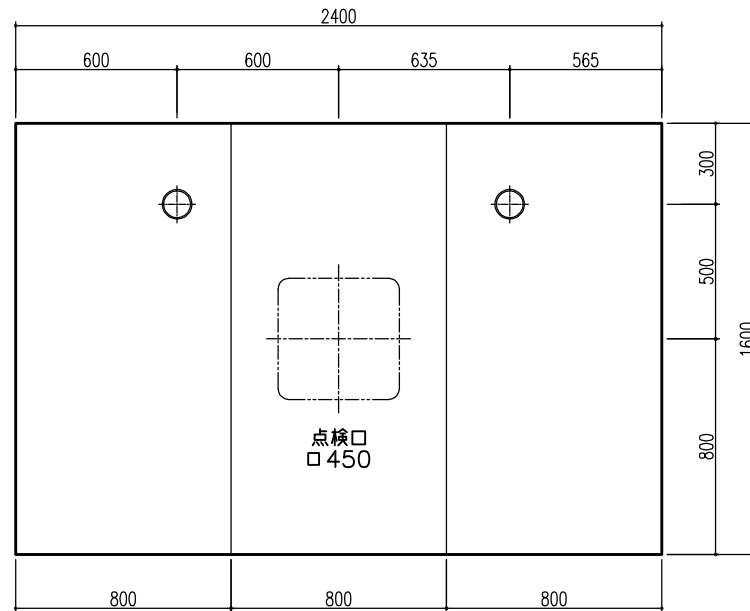

平面図

天井伏図

部位/項目	仕様(寸法単位mm)	備考(色別品番等)
据付必要寸法	1760D×2510W×2770H	
内寸法	1600D×2400W×2200H	
床	FRP製 2分割防水パン タイル貼り	
壁	化粧鋼板複合パネル(石膏ボード 9.5mm厚)	
天井	化粧鋼板複合パネル 防カビ	色: UE103
ドア枠	アルミ製 アルマイト処理	シルキーホワイト
ドア	アルミ高級扉ドアR型 アルマイト処理 面材:型板調樹脂板 ロック:レバーハンドル(空錠)	シルキーホワイト RDY-8002000UL(TK)/W
浴槽	AXS16113 浴槽エアロン	
バス水栓	サーモスタットバス水栓 定量止水	
シャワーバス水栓	壁付サーモスタット混合水栓 スライドバー	
照明	LED高気密ダウンライト	
グレーチング	SUS製 ヘアフィン仕上げ	M-FM(T2)
換気扇	—	
トラップ	ABS製 封水50mm 抗菌 2ヶ所	TP
給水管	Rc(PT)1/2B7ダブター止	
給湯管	Rc(PT)1/2B7ダブター止	
排水管	塩ビ管 VP50	

A 展開図

B 展開図

C 展開図

D 展開図

平面図

天井伏図

部位/項目	仕様(寸法単位mm)	備考(色柄・品番等)
据付必要寸法	1760D×2510W×2770H	
内寸法	1600D×2400W×2200H	
床	FRP製 2分割防水パン タイル貼り	
壁	化粧鋼板複合パネル(石膏ボード 9.5t裏貼)	
天井	化粧鋼板複合パネル 防カビ	色: UE103
Fア枠	アルミ製 アルマイト処理	シルキーホワイト
Fア	アルミ高級底ドアR型 アルマイト処理 面材: 型板調樹脂板 ロックレバーハンドル(空錠)	シルキーホワイト RDY-8002000UR(TK)/W
浴槽	AXS16113 浴槽エプロン	
バス水栓	サーモスタットバス水栓 定量止水	
シャワーバス水栓	壁付サーモスタット混合水栓 スライドバー	
照明	LED高気密ダウンライト	
グレーチング	SUS製 ヘアライン仕上げ	M-FM(T2)
換気扇	—	
トランプ	ABS製 封水50mm 抗菌 2ヶ所	TP
給水管	Rc(PT)1/2B7ダブター止	
給湯管	Rc(PT)1/2B7ダブター止	
雑排水管	塩ビ管 VP50	

A 展開図

B 展開図

C 展開図

D 展開図

平面図

天井伏図

部位/項目	仕様(寸法単位mm)	備考(色柄・品番等)
据付必要寸法	1760D×2510W×2770H	
内寸法	1600D×2400W×2200H	
床	FRP製 2分割防水パン タイル貼り	
壁	化粧鋼板複合パネル(石膏ボード 9.5貼)	
天井	化粧鋼板複合パネル 防カビ	色: UE103
ドア枠	アルミ製 アルマイト処理	シルバーホワイト
ドア	アルミ高級縦ドアR型 アルマイト処理 面材: 型板調樹脂板 ロック: レバーハンドル(空錠)	シルバーホワイト RDY-8002000UR(TK)/W
浴槽	AXS16113 浴槽エプロン	
バス水栓	サーモスタットバス水栓 定量止水	
シャワーバス水栓	壁付サーモスタット混合水栓 スライドバー	
照明	LED高気密ダウンライト	
グレーチング	SUS製 ヘアライン仕上げ	M-FM(T2)
換気扇	—	
フラップ	ABS製 防水50mm 抗菌 2ヶ所	HT
給水管	Rc(PT)1/2B7ダブター止	
給湯管	Rc(PT)1/2B7ダブター止	
排水管	塩ビ管 VP50	

A 展開図

B 展開図

C 展開図

D 展開図

平面図

天井伏図

部位/項目	仕様(寸法単位mm)	備考(色柄・品番等)
据付必要寸法	1760D×2510W×2770H	
内寸法	1600D×2400W×2200H	
床	FRP製 2分割防水パン タイル貼り	
壁	化粧鋼板複合パネル(石膏ボード 9.5t裏貼)	
天井	化粧鋼板複合パネル 防カビ	色: UE103
ドア枠	アルミ製 アルマイト処理	シルキーホワイト
ドア	アルミ高級縦ドアR型 アルマイト処理 面材: 型板調樹脂板 ロック: レバーハンドル(空錠)	シルキーホワイト RDY-8002000UL(TK)/W
浴槽	AXS16113 浴槽エプロン	
バス水栓	サーモスタットバス水栓 定量止水	
シャワーバス水栓	壁付サーモスタット混合水栓 スライドバー	
照明	LED高気密ダウンライト	
グレーチング	SUS製 ヘアライン仕上げ	M-FM(T2)
換気扇	—	
トランプ	ABS製 封水50mm 抗菌 2ヶ所	TP
給水管	Rc(PT)1/2B7アダプター止	
給湯管	Rc(PT)1/2B7アダプター止	
排水管	塩ビ管 VP50	