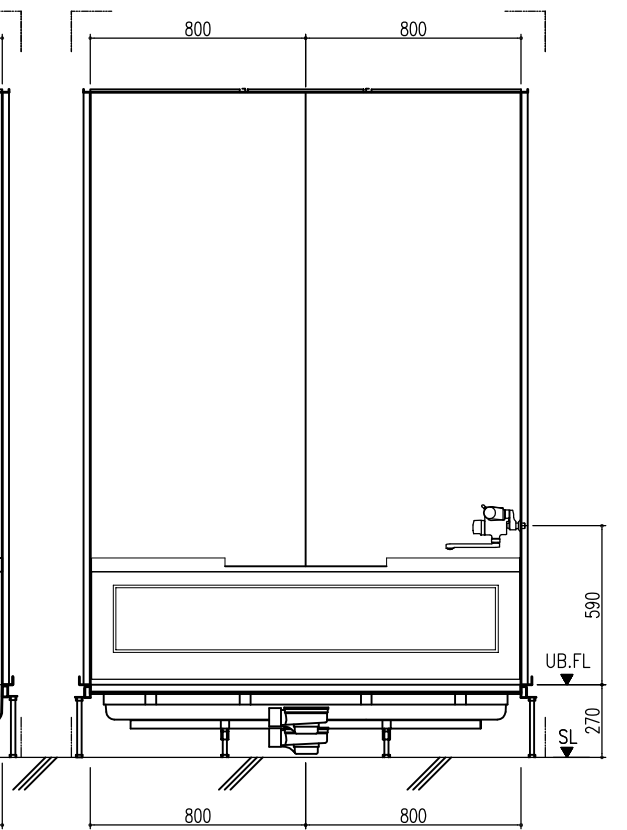

A 展開図

B 展開図

C 展開図

D 展開図

平面図

天井伏図

部位/項目	仕様(寸法単位mm)	備考(色柄・品番等)
据付必要寸法	1760D×2510W×2770H	
内寸法	1600D×2400W×2200H	
床	FRP製 2分割防水パン タイル貼り	
壁	化粧鋼板複合パネル(石膏ボード 9.5貼)	
天井	化粧鋼板複合パネル 防カビ	色: UE103
ドア枠	アルミ製 アルマイト処理	シルバーホワイト
ドア	アルミ高級縦ドアR型 アルマイト処理 面材: 型板調樹脂板 ロック: レバーハンドル(空錠)	シルバーホワイト RDY-8002000UR(TK)/W
浴槽	AXS16113 浴槽エプロン	
バス水栓	サーモスタットバス水栓 定量止水	
シャワーバス水栓	壁付サーモスタット混合水栓 スライドバー	
照明	LED高気密ダウンライト	
グレーチング	SUS製 ヘアライン仕上げ	M-FM(T2)
換気扇	—	
フラップ	ABS製 防水50mm 抗菌 2ヶ所	HT
給水管	Rc(PT)1/2B7ダブター止	
給湯管	Rc(PT)1/2B7ダブター止	
排水管	塩ビ管 VP50	

A 展開図

B 展開図

C 展開図

D 展開図

平面図

天井伏図

部位/項目	仕様(寸法単位mm)	備考(色柄・品番等)
据付必要寸法	1760D×2510W×2770H	
内寸法	1600D×2400W×2200H	
床	FRP製 2分割防水パン タイル貼り	
壁	化粧鋼板複合パネル(石膏ボード 9.5t裏貼)	
天井	化粧鋼板複合パネル 防カビ	色: UE103
ドア枠	アルミ製 アルマイト処理	シルキーホワイト
ドア	アルミ高級縦ドアR型 アルマイト処理 面材: 型板調樹脂板 ロック: レバーハンドル(空錠)	シルキーホワイト RDY-8002000UL(TK)/W
浴槽	AXS16113 浴槽エプロン	
バス水栓	サーモスタットバス水栓 定量止水	
シャワーバス水栓	壁付サーモスタット混合水栓 スライドバー	
照明	LED高気密ダウンライト	
グレーチング	SUS製 ヘアライン仕上げ	M-FM(T2)
換気扇	—	
トランプ	ABS製 封水50mm 抗菌 2ヶ所	TP
給水管	Rc(PT)1/2B7アダプター止	
給湯管	Rc(PT)1/2B7アダプター止	
排水管	塩ビ管 VP50	

A 展開図

B 展開図

C 展開図

D 展開図