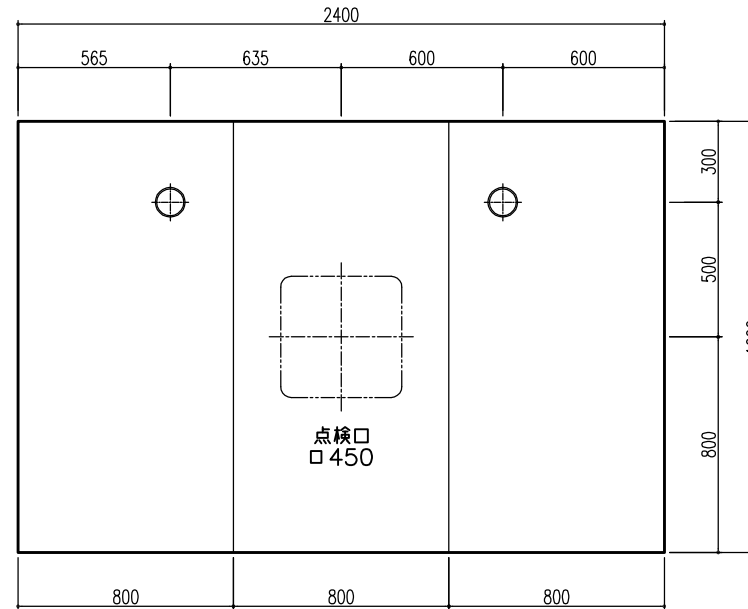

平面図

天井伏図

部位/項目	仕様(寸法単位mm)	備考(色別品番等)
据付必要寸法	1760D×2510W×2770H	
内寸法	1600D×2400W×2200H	
床	FRP製 2分割防水パン タイル貼り	
壁	化粧鋼板複合パネル(石膏ボード 9.5mm厚)	
天井	化粧鋼板複合パネル 防カビ	色: UE103
ドア枠	アルミ製 アルマイト処理	シルキーホワイト
ドア	アルミ高級扉ドアR型 アルマイト処理 面材:型板調樹脂板 ロック:レバーハンドル(空錠)	シルキーホワイト RDY-8002000UL(TK)/W
浴槽	AXS16113 浴槽エアロン	
バス水栓	サーモスタットバス水栓 定量止水	
シャワーバス水栓	壁付サーモスタット混合水栓 スライドバー	
照明	LED高気密ダウンライト	
グレーチング	SUS製 ヘアフィン仕上げ	M-FM(T2)
換気扇	—	
トラップ	ABS製 封水50mm 抗菌 2ヶ所	TP
給水管	Rc(PT)1/2B7ダブター止	
給湯管	Rc(PT)1/2B7ダブター止	
排水管	塩ビ管 VP50	

A 展開図

B 展開図

C 展開図

D 展開図

平面図

天井伏図

部位/項目	仕様(寸法単位mm)	備考(色柄・品番等)
据付必要寸法	1760D×2510W×2770H	
内寸法	1600D×2400W×2200H	
床	FRP製 2分割防水パン タイル貼り	
壁	化粧鋼板複合パネル(石膏ボード 9.5t裏貼)	
天井	化粧鋼板複合パネル 防カビ	色: UE103
Fア枠	アルミ製 アルマイト処理	シルキーホワイト
Fア	アルミ高級底ドアR型 アルマイト処理 面材: 型板調樹脂板 ロックレバーハンドル(空錠)	シルキーホワイト RDY-8002000UR(TK)/W
浴槽	AXS16113 浴槽エプロン	
バス水栓	サーモスタットバス水栓 定量止水	
シャワーバス水栓	壁付サーモスタット混合水栓 スライドバー	
照明	LED高気密ダウンライト	
グレーチング	SUS製 ヘアライン仕上げ	M-FM(T2)
換気扇	—	
トランプ	ABS製 封水50mm 抗菌 2ヶ所	TP
給水管	Rc(PT)1/2B7ダブター止	
給湯管	Rc(PT)1/2B7ダブター止	
雑排水管	塩ビ管 VP50	

A 展開図

B 展開図

C 展開図

D 展開図

平面図

天井伏図

部位/項目	仕様(寸法単位mm)	備考(色柄・品番等)
据付必要寸法	1760D×2510W×2770H	
内寸法	1600D×2400W×2200H	
床	FRP製 2分割防水パン タイル貼り	
壁	化粧鋼板複合パネル(石膏ボード 9.5貼)	
天井	化粧鋼板複合パネル 防カビ	色: UE103
ドア枠	アルミ製 アルマイト処理	シルバーホワイト
ドア	アルミ高級縦ドアR型 アルマイト処理 面材: 型板調樹脂板 ロック: レバーハンドル(空錠)	シルバーホワイト RDY-8002000UR(TK)/W
浴槽	AXS16113 浴槽エプロン	
バス水栓	サーモスタットバス水栓 定量止水	
シャワーバス水栓	壁付サーモスタット混合水栓 スライドバー	
照明	LED高気密ダウンライト	
グレーチング	SUS製 ヘアライン仕上げ	M-FM(T2)
換気扇	—	
フラップ	ABS製 防水50mm 抗菌 2ヶ所	HT
給水管	Rc(PT)1/2B7ダブター止	
給湯管	Rc(PT)1/2B7ダブター止	
排水管	塩ビ管 VP50	

A 展開図

B 展開図

C 展開図

D 展開図

平面図

天井伏図

部位/項目	仕様(寸法単位mm)	備考(色柄・品番等)
据付必要寸法	1760D×2510W×2770H	
内寸法	1600D×2400W×2200H	
床	FRP製 2分割防水パン タイル貼り	
壁	化粧鋼板複合パネル(石膏ボード 9.5t裏貼)	
天井	化粧鋼板複合パネル 防カビ	色: UE103
ドア枠	アルミ製 アルマイト処理	シルキーホワイト
ドア	アルミ高級縦ドアR型 アルマイト処理 面材: 型板調樹脂板 ロック: レバーハンドル(空錠)	シルキーホワイト RDY-8002000UL(TK)/W
浴槽	AXS16113 浴槽エプロン	
バス水栓	サーモスタットバス水栓 定量止水	
シャワーバス水栓	壁付サーモスタット混合水栓 スライドバー	
照明	LED高気密ダウンライト	
グレーチング	SUS製 ヘアライン仕上げ	M-FM(T2)
換気扇	—	
トランプ	ABS製 封水50mm 抗菌 2ヶ所	TP
給水管	Rc(PT)1/2B7アダプター止	
給湯管	Rc(PT)1/2B7アダプター止	
排水管	塩ビ管 VP50	