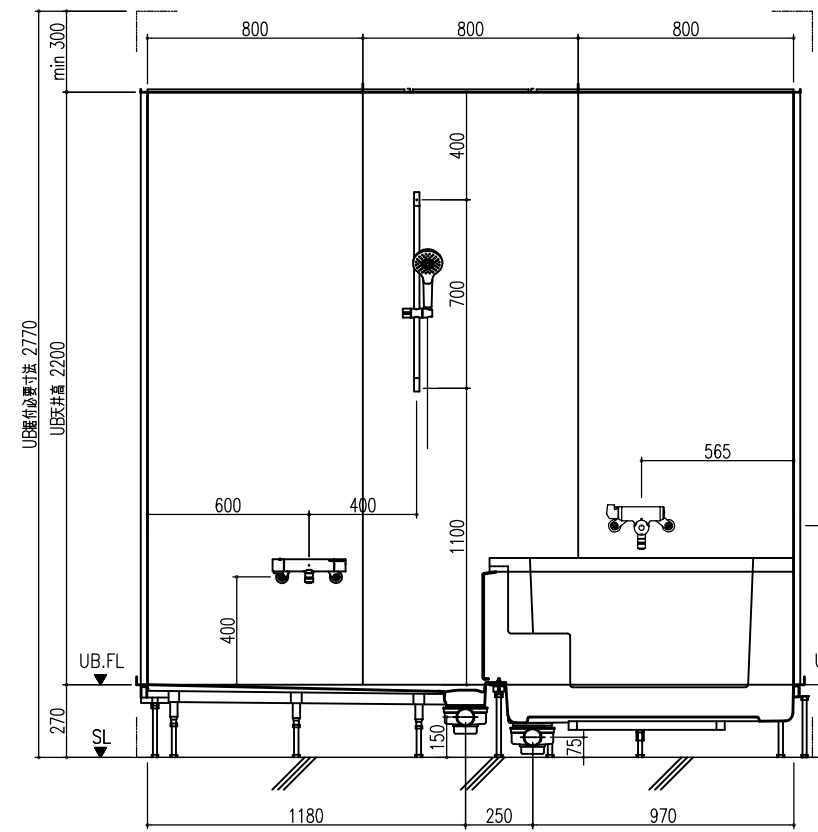

平面図

天井伏図

部位/項目	仕様(寸法単位mm)	備考(色別品番等)
据付必要寸法	1760D×2510W×2770H	
内寸法	1600D×2400W×2200H	
床	FRP製 2分割防水パン タイル貼り	
壁	化粧鋼板複合パネル(石膏ボード 9.5mm厚)	
天井	化粧鋼板複合パネル 防カビ	色: UE103
ドア枠	アルミ製 アルマイト処理	シルキーホワイト
ドア	アルミ高級扉ドアR型 アルマイト処理 面材:型板調樹脂板 ロック:レバーハンドル(空錠)	シルキーホワイト RDY-8002000UL(TK)/W
浴槽	AXS16113 浴槽エアロン	
バス水栓	サーモスタットバス水栓 定量止水	
シャワーバス水栓	壁付サーモスタット混合水栓 スライドバー	
照明	LED高気密ダウンライト	
グレーチング	SUS製 ヘアフィン仕上げ	M-FM(T2)
換気扇	—	
トラップ	ABS製 封水50mm 抗菌 2ヶ所	TP
給水管	Rc(PT)1/2B7ダブター止	
給湯管	Rc(PT)1/2B7ダブター止	
排水管	塩ビ管 VP50	

A 展開図

B 展開図

C 展開図

D 展開図

平面図

天井伏図

部位/項目	仕様(寸法単位mm)	備考(色柄・品番等)
据付必要寸法	1760D×2510W×2770H	
内寸法	1600D×2400W×2200H	
床	FRP製 2分割防水パン タイル貼り	
壁	化粧鋼板複合パネル(石膏ボード 9.5t裏貼)	
天井	化粧鋼板複合パネル 防カビ	色: UE103
Fア枠	アルミ製 アルマイト処理	シルキーホワイト
Fア	アルミ高級底ドアR型 アルマイト処理 面材: 型板調樹脂板 ロックレバーハンドル(空錠)	シルキーホワイト RDY-8002000UR(TK)/W
浴槽	AXS16113 浴槽エプロン	
バス水栓	サーモスタットバス水栓 定量止水	
シャワーバス水栓	壁付サーモスタット混合水栓 スライドバー	
照明	LED高気密ダウンライト	
グレーチング	SUS製 ヘアライン仕上げ	M-FM(T2)
換気扇	—	
トランプ	ABS製 封水50mm 抗菌 2ヶ所	TP
給水管	Rc(PT)1/2B7ダブター止	
給湯管	Rc(PT)1/2B7ダブター止	
雑排水管	塩ビ管 VP50	

A 展開図

B 展開図

C 展開図

D 展開図

平面図

天井伏図

部位/項目	仕様(寸法単位mm)	備考(色柄・品番等)
据付必要寸法	1760D×2510W×2770H	
内寸法	1600D×2400W×2200H	
床	FRP製 2分割防水パン タイル貼り	
壁	化粧鋼板複合パネル(石膏ボード 9.5貼)	
天井	化粧鋼板複合パネル 防カビ	色: UE103
ドア枠	アルミ製 アルマイト処理	シルバーホワイト
ドア	アルミ高級縦ドアR型 アルマイト処理 面材: 型板調樹脂板 ロック: レバーハンドル(空錠)	シルバーホワイト RDY-8002000UR(TK)/W
浴槽	AXS16113 浴槽エプロン	
バス水栓	サーモスタットバス水栓 定量止水	
シャワーバス水栓	壁付サーモスタット混合水栓 スライドバー	
照明	LED高気密ダウンライト	
グレーチング	SUS製 ヘアライン仕上げ	M-FM(T2)
換気扇	—	
フラップ	ABS製 防水50mm 抗菌 2ヶ所	HT
給水管	Rc(PT)1/2B7ダブター止	
給湯管	Rc(PT)1/2B7ダブター止	
排水管	塩ビ管 VP50	

A 展開図

B 展開図

C 展開図

D 展開図

平面図

天井伏図

部位/項目	仕様(寸法単位mm)	備考(色柄・品番等)
据付必要寸法	1760D×2510W×2770H	
内寸法	1600D×2400W×2200H	
床	FRP製 2分割防水パン タイル貼り	
壁	化粧鋼板複合パネル(石膏ボード 9.5t裏貼)	
天井	化粧鋼板複合パネル 防カビ	色: UE103
ドア枠	アルミ製 アルマイト処理	シルキーホワイト
ドア	アルミ高級縦ドアR型 アルマイト処理 面材: 型板調樹脂板 ロック: レバーハンドル(空錠)	シルキーホワイト RDY-8002000UL(TK)/W
浴槽	AXS16113 浴槽エプロン	
バス水栓	サーモスタットバス水栓 定量止水	
シャワーバス水栓	壁付サーモスタット混合水栓 スライドバー	
照明	LED高気密ダウンライト	
グレーチング	SUS製 ヘアライン仕上げ	M-FM(T2)
換気扇	—	
トランプ	ABS製 封水50mm 抗菌 2ヶ所	TP
給水管	Rc(PT)1/2B7アダプター止	
給湯管	Rc(PT)1/2B7アダプター止	
排水管	塩ビ管 VP50	