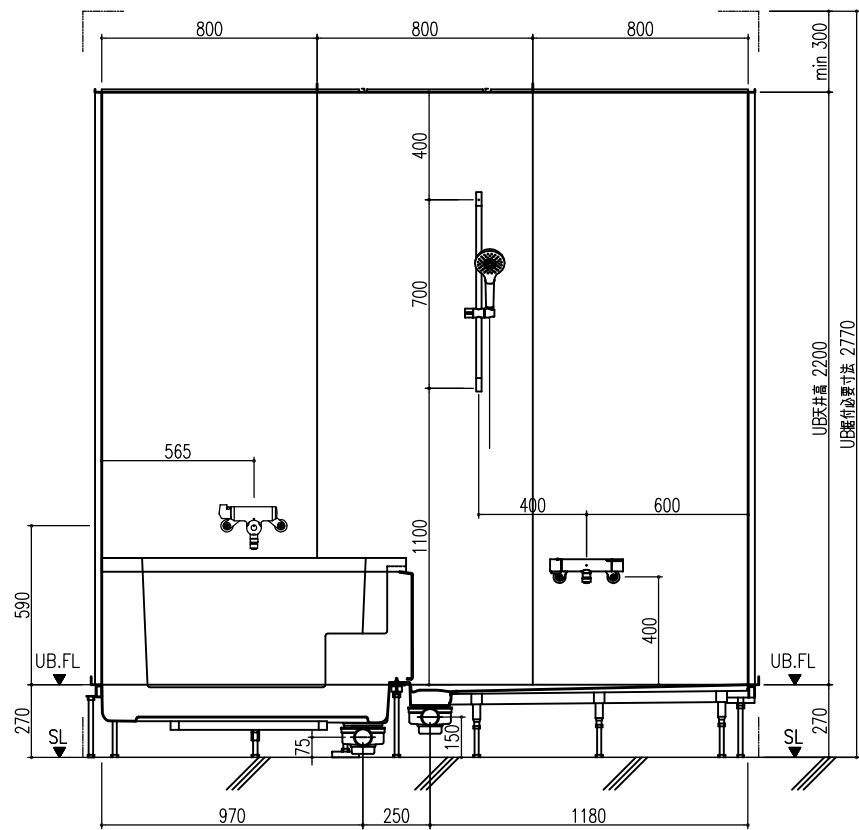

平面図

天井伏図

部位/項目	仕様(寸法単位mm)	備考(色別品番等)
据付必要寸法	1760D×2510W×2770H	
内寸法	1600D×2400W×2200H	
床	FRP製 2分割防水パン タイル貼り	
壁	化粧鋼板複合パネル(石膏ボード 9.5mm厚)	
天井	化粧鋼板複合パネル 防カビ	色: UE103
ドア枠	アルミ製 アルマイト処理	シルキーホワイト
ドア	アルミ高級扉ドアR型 アルマイト処理 面材:型板調樹脂板 ロック:レバーハンドル(空錠)	シルキーホワイト RDY-8002000UL(TK)/W
浴槽	AXS16113 浴槽エアロン	
バス水栓	サーモスタットバス水栓 定量止水	
シャワーバス水栓	壁付サーモスタット混合水栓 スライドバー	
照明	LED高気密ダウンライト	
グレーチング	SUS製 ヘアフィン仕上げ	M-FM(T2)
換気扇	—	
トラップ	ABS製 封水50mm 抗菌 2ヶ所	TP
給水管	Rc(PT)1/2B7ダブター止	
給湯管	Rc(PT)1/2B7ダブター止	
排水管	塩ビ管 VP50	

A 展開図

B 展開図

C 展開図

D 展開図

平面図

天井伏図

部位/項目	仕様(寸法単位mm)	備考(色柄・品番等)
据付必要寸法	1760D×2510W×2770H	
内寸法	1600D×2400W×2200H	
床	FRP製 2分割防水パン タイル貼り	
壁	化粧鋼板複合パネル(石膏ボード 9.5t裏貼)	
天井	化粧鋼板複合パネル 防カビ	色: UE103
Fア枠	アルミ製 アルマイト処理	シルキーホワイト
Fア	アルミ高級底ドアR型 アルマイト処理 面材: 型板調樹脂板 ロックレバーハンドル(空錠)	シルキーホワイト RDY-8002000UR(TK)/W
浴槽	AXS16113 浴槽エプロン	
バス水栓	サーモスタットバス水栓 定量止水	
シャワーバス水栓	壁付サーモスタット混合水栓 スライドバー	
照明	LED高気密ダウンライト	
グレーチング	SUS製 ヘアライン仕上げ	M-FM(T2)
換気扇	—	
トランプ	ABS製 封水50mm 抗菌 2ヶ所	TP
給水管	Rc(PT)1/2B7ダブター止	
給湯管	Rc(PT)1/2B7ダブター止	
雑排水管	塩ビ管 VP50	

A 展開図

B 展開図

C 展開図

D 展開図

平面図

天井伏図

部位/項目	仕様(寸法単位mm)	備考(色柄・品番等)
据付必要寸法	1760D×2510W×2770H	
内寸法	1600D×2400W×2200H	
床	FRP製 2分割防水パン タイル貼り	
壁	化粧鋼板複合パネル(石膏ボード 9.5貼)	
天井	化粧鋼板複合パネル 防カビ	色: UE103
ドア枠	アルミ製 アルマイト処理	シルバーホワイト
ドア	アルミ高級縦ドアR型 アルマイト処理 面材: 型板調樹脂板 ロック: レバーハンドル(空錠)	シルバーホワイト RDY-8002000UR(TK)/W
浴槽	AXS16113 浴槽エプロン	
バス水栓	サーモスタットバス水栓 定量止水	
シャワーバス水栓	壁付サーモスタット混合水栓 スライドバー	
照明	LED高気密ダウンライト	
グレーチング	SUS製 ヘアライン仕上げ	M-FM(T2)
換気扇	—	
フラップ	ABS製 防水50mm 抗菌 2ヶ所	HT
給水管	Rc(PT)1/2B7ダブター止	
給湯管	Rc(PT)1/2B7ダブター止	
排水管	塩ビ管 VP50	

A 展開図

B 展開図

C 展開図

D 展開図

平面図

天井伏図

部位/項目	仕様(寸法単位mm)	備考(色柄・品番等)
据付必要寸法	1760D×2510W×2770H	
内寸法	1600D×2400W×2200H	
床	FRP製 2分割防水パン タイル貼り	
壁	化粧鋼板複合パネル(石膏ボード 9.5t裏貼)	
天井	化粧鋼板複合パネル 防カビ	色: UE103
ドア枠	アルミ製 アルマイト処理	シルキーホワイト
ドア	アルミ高級縦ドアR型 アルマイト処理 面材: 型板調樹脂板 ロック: レバーハンドル(空錠)	シルキーホワイト RDY-8002000UL(TK)/W
浴槽	AXS16113 浴槽エプロン	
バス水栓	サーモスタットバス水栓 定量止水	
シャワーバス水栓	壁付サーモスタット混合水栓 スライドバー	
照明	LED高気密ダウンライト	
グレーチング	SUS製 ヘアライン仕上げ	M-FM(T2)
換気扇	—	
トランプ	ABS製 封水50mm 抗菌 2ヶ所	TP
給水管	Rc(PT)1/2B7アダプター止	
給湯管	Rc(PT)1/2B7アダプター止	
排水管	塩ビ管 VP50	