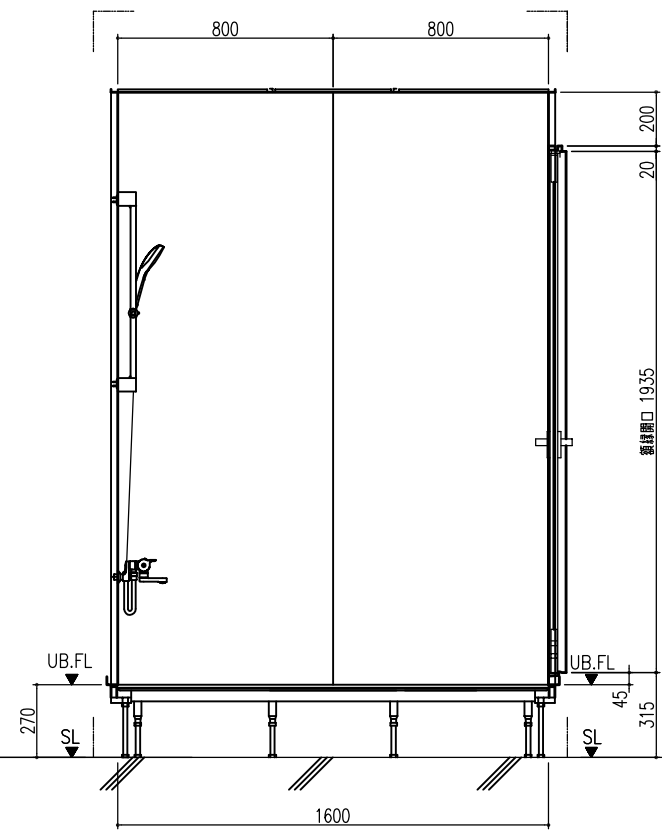

平面図

天井伏図

部位/項目	仕様(寸法単位mm)	備考(色別品番等)
据付必要寸法	1760D×2510W×2770H	
内寸法	1600D×2400W×2200H	
床	FRP製 2分割防水パン タイル貼り	
壁	化粧鋼板複合パネル(石膏ボード 9.5mm厚)	
天井	化粧鋼板複合パネル 防カビ	色: UE103
ドア枠	アルミ製 アルマイト処理	シルキーホワイト
ドア	アルミ高級扉ドアR型 アルマイト処理 面材:型板調樹脂板 ロック:レバーハンドル(空錠)	シルキーホワイト RDY-8002000UL(TK)/W
浴槽	AXS16113 浴槽エアロン	
バス水栓	サーモスタットバス水栓 定量止水	
シャワーバス水栓	壁付サーモスタット混合水栓 スライドバー	
照明	LED高気密ダウンライト	
グレーチング	SUS製 ヘアフィン仕上げ	M-FM(T2)
換気扇	—	
トラップ	ABS製 封水50mm 抗菌 2ヶ所	TP
給水管	Rc(PT)1/2B7ダブター止	
給湯管	Rc(PT)1/2B7ダブター止	
排水管	塩ビ管 VP50	

A 展開図

B 展開図

C 展開図

D 展開図

平面図

天井伏図

部位/項目	仕様(寸法単位mm)	備考(色柄・品番等)
据付必要寸法	1760D×2510W×2770H	
内寸法	1600D×2400W×2200H	
床	FRP製 2分割防水パン タイル貼り	
壁	化粧鋼板複合パネル(石膏ボード 9.5t裏貼)	
天井	化粧鋼板複合パネル 防カビ	色: UE103
Fア枠	アルミ製 アルマイト処理	シルキーホワイト
Fア	アルミ高級底ドアR型 アルマイト処理 面材: 型板調樹脂板 ロックレバーハンドル(空錠)	シルキーホワイト RDY-8002000UR(TK)/W
浴槽	AXS16113 浴槽エプロン	
バス水栓	サーモスタットバス水栓 定量止水	
シャワーバス水栓	壁付サーモスタット混合水栓 スライドバー	
照明	LED高気密ダウンライト	
グレーチング	SUS製 ヘアライン仕上げ	M-FM(T2)
換気扇	—	
トランプ	ABS製 封水50mm 抗菌 2ヶ所	TP
給水管	Rc(PT)1/2B7ダブター止	
給湯管	Rc(PT)1/2B7ダブター止	
雑排水管	塩ビ管 VP50	

A 展開図

B 展開図

C 展開図

D 展開図

平面図

天井伏図

部位/項目	仕様(寸法単位mm)	備考(色柄・品番等)
据付必要寸法	1760D×2510W×2770H	
内寸法	1600D×2400W×2200H	
床	FRP製 2分割防水パン タイル貼り	
壁	化粧鋼板複合パネル(石膏ボード 9.5貼)	
天井	化粧鋼板複合パネル 防カビ	色: UE103
ドア枠	アルミ製 アルマイト処理	シルバーホワイト
ドア	アルミ高級縦ドアR型 アルマイト処理 面材: 型板調樹脂板 ロック: レバーハンドル(空錠)	シルバーホワイト RDY-8002000UR(TK)/W
浴槽	AXS16113 浴槽エプロン	
バス水栓	サーモスタットバス水栓 定量止水	
シャワーバス水栓	壁付サーモスタット混合水栓 スライドバー	
照明	LED高気密ダウンライト	
グレーチング	SUS製 ヘアライン仕上げ	M-FM(T2)
換気扇	—	
フラップ	ABS製 防水50mm 抗菌 2ヶ所	HT
給水管	Rc(PT)1/2B7ダブター止	
給湯管	Rc(PT)1/2B7ダブター止	
排水管	塩ビ管 VP50	

A 展開図

B 展開図

C 展開図

D 展開図

平面図

天井伏図

部位/項目	仕様(寸法単位mm)	備考(色柄・品番等)
据付必要寸法	1760D×2510W×2770H	
内寸法	1600D×2400W×2200H	
床	FRP製 2分割防水パン タイル貼り	
壁	化粧鋼板複合パネル(石膏ボード 9.5t裏貼)	
天井	化粧鋼板複合パネル 防カビ	色: UE103
ドア枠	アルミ製 アルマイト処理	シルキーホワイト
ドア	アルミ高級縦ドアR型 アルマイト処理 面材: 型板調樹脂板 ロック: レバーハンドル(空錠)	シルキーホワイト RDY-8002000UL(TK)/W
浴槽	AXS16113 浴槽エプロン	
バス水栓	サーモスタットバス水栓 定量止水	
シャワーバス水栓	壁付サーモスタット混合水栓 スライドバー	
照明	LED高気密ダウンライト	
グレーチング	SUS製 ヘアライン仕上げ	M-FM(T2)
換気扇	—	
トランプ	ABS製 封水50mm 抗菌 2ヶ所	TP
給水管	Rc(PT)1/2B7アダプター止	
給湯管	Rc(PT)1/2B7アダプター止	
排水管	塩ビ管 VP50	