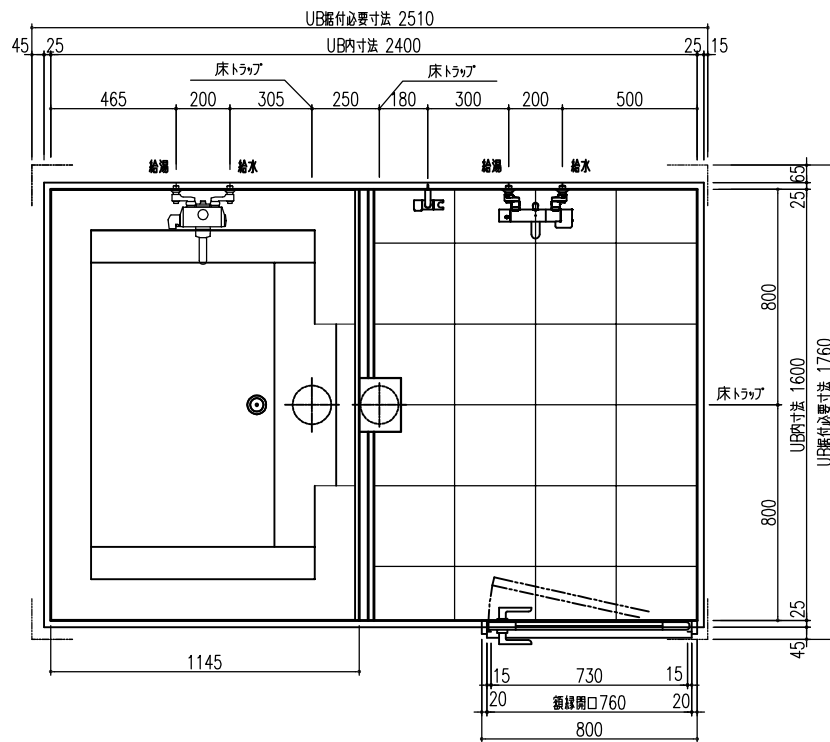

平面図

天井伏図

部位/項目	仕様(寸法単位mm)	備考(色別品番等)
据付必要寸法	1760D×2510W×2770H	
内寸法	1600D×2400W×2200H	
床	FRP製 2分割防水パン タイル貼り	
壁	化粧鋼板複合パネル(石膏ボード 9.5mm厚)	
天井	化粧鋼板複合パネル 防カビ	色: UE103
ドア枠	アルミ製 アルマイト処理	シルキーホワイト
ドア	アルミ高級扉ドアR型 アルマイト処理 面材:型板調樹脂板 ロック:レバーハンドル(空錠)	シルキーホワイト RDY-8002000UL(TK)/W
浴槽	AXS16113 浴槽エアロン	
バス水栓	サーモスタットバス水栓 定量止水	
シャワーバス水栓	壁付サーモスタット混合水栓 スライドバー	
照明	LED高気密ダウンライト	
グレーチング	SUS製 ヘアフィン仕上げ	M-FM(T2)
換気扇	—	
トラップ	ABS製 封水50mm 抗菌 2ヶ所	TP
給水管	Rc(PT)1/2B7ダブター止	
給湯管	Rc(PT)1/2B7ダブター止	
排水管	塩ビ管 VP50	

A 展開図

B 展開図

C 展開図

D 展開図

平面図

天井伏図

部位/項目	仕様(寸法単位mm)	備考(色柄・品番等)
据付必要寸法	1760D×2510W×2770H	
内寸法	1600D×2400W×2200H	
床	FRP製 2分割防水パン タイル貼り	
壁	化粧鋼板複合パネル(石膏ボード 9.5t裏貼)	
天井	化粧鋼板複合パネル 防カビ	色: UE103
Fア枠	アルミ製 アルマイト処理	シルキーホワイト
Fア	アルミ高級底ドアR型 アルマイト処理 面材: 型板調樹脂板 ロックレバーハンドル(空錠)	シルキーホワイト RDY-8002000UR(TK)/W
浴槽	AXS16113 浴槽エプロン	
バス水栓	サーモスタットバス水栓 定量止水	
シャワーバス水栓	壁付サーモスタット混合水栓 スライドバー	
照明	LED高気密ダウンライト	
グレーチング	SUS製 ヘアライン仕上げ	M-FM(T2)
換気扇	—	
トランプ	ABS製 封水50mm 抗菌 2ヶ所	TP
給水管	Rc(PT)1/2B7ダブター止	
給湯管	Rc(PT)1/2B7ダブター止	
雑排水管	塩ビ管 VP50	

A 展開図

B 展開図

C 展開図

D 展開図

平面図

天井伏図

部位/項目	仕様(寸法単位mm)	備考(色柄・品番等)
据付必要寸法	1760D×2510W×2770H	
内寸法	1600D×2400W×2200H	
床	FRP製 2分割防水パン タイル貼り	
壁	化粧鋼板複合パネル(石膏ボード 9.5貼)	
天井	化粧鋼板複合パネル 防カビ	色: UE103
ドア枠	アルミ製 アルマイト処理	シルバーホワイト
ドア	アルミ高級縦ドアR型 アルマイト処理 面材: 型板調樹脂板 ロック: レバーハンドル(空錠)	シルバーホワイト RDY-8002000UR(TK)/W
浴槽	AXS16113 浴槽エプロン	
バス水栓	サーモスタットバス水栓 定量止水	
シャワーバス水栓	壁付サーモスタット混合水栓 スライドバー	
照明	LED高気密ダウンライト	
グレーチング	SUS製 ヘアライン仕上げ	M-FM(T2)
換気扇	—	
フラップ	ABS製 防水50mm 抗菌 2ヶ所	HT
給水管	Rc(PT)1/2B7ダブター止	
給湯管	Rc(PT)1/2B7ダブター止	
排水管	塩ビ管 VP50	

A 展開図

B 展開図

C 展開図

D 展開図

平面図

天井伏図

部位/項目	仕様(寸法単位mm)	備考(色柄・品番等)
据付必要寸法	1760D×2510W×2770H	
内寸法	1600D×2400W×2200H	
床	FRP製 2分割防水パン タイル貼り	
壁	化粧鋼板複合パネル(石膏ボード 9.5t裏貼)	
天井	化粧鋼板複合パネル 防カビ	色: UE103
ドア枠	アルミ製 アルマイト処理	シルキーホワイト
ドア	アルミ高級縦ドアR型 アルマイト処理 面材: 型板調樹脂板 ロック: レバーハンドル(空錠)	シルキーホワイト RDY-8002000UL(TK)/W
浴槽	AXS16113 浴槽エプロン	
バス水栓	サーモスタットバス水栓 定量止水	
シャワーバス水栓	壁付サーモスタット混合水栓 スライドバー	
照明	LED高気密ダウンライト	
グレーチング	SUS製 ヘアライン仕上げ	M-FM(T2)
換気扇	—	
トランプ	ABS製 封水50mm 抗菌 2ヶ所	TP
給水管	Rc(PT)1/2B7アダプター止	
給湯管	Rc(PT)1/2B7アダプター止	
排水管	塩ビ管 VP50	