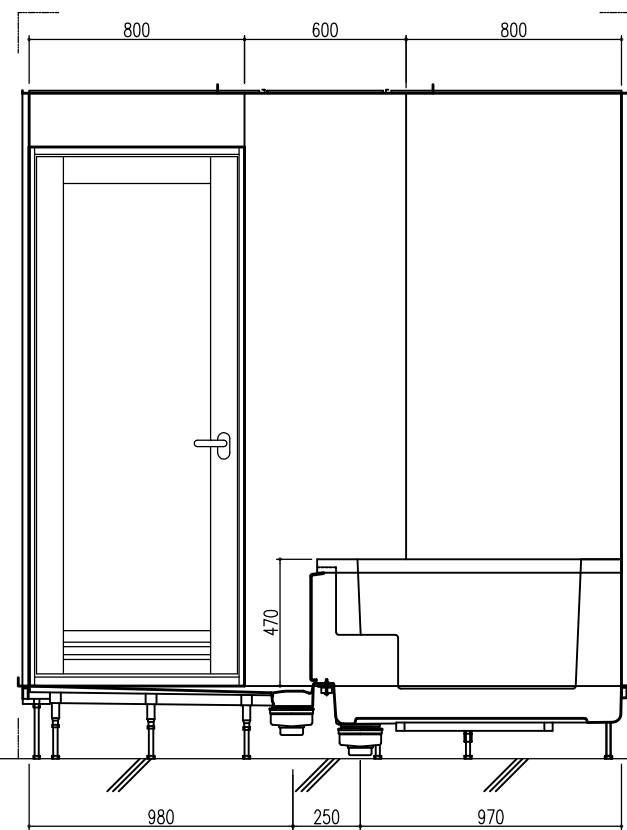

A 展開図

B 展開図

C 展開図

D 展開図

平面図

天井伏図

部位/項目	仕様(寸法単位mm)	備考(色柄・品番等)
据付必要寸法	1960D×2310W×2770H	
内寸法	1800D×2200W×2200H	
床	FRP製 2分割防水パン タイル貼り	
壁	化粧鋼板複合パネル(石膏ボード 9.5t裏貼)	
天井	化粧鋼板複合パネル 防カビ	色: UE103
ドア枠	アルミ製 アルマイト処理	シルバーホワイト
ドア	アルミ高級縦ドアR型 アルマイト処理 面材: 型板調樹脂板 ロック: レバーハンドル(空錠)	シルバーホワイト RDY-8002000UR(TK)/W
浴槽	AXS18113 浴槽エプロン	
バス水栓	サーモスタットバス水栓 定量止水	
シャワーバス水栓	壁付サーモスタット混合水栓 スライドバー付シャワーフック	
照明	LED高気密ダウンライト	
グレーチング	SUS製 ヘアライン仕上げ	M-FM(T2)
換気扇	—	
トランプ	ABS製 封水50mm 抗菌 2ヶ所	TP
給水管	Rc(PT)1/2B7アダプター止	
給湯管	Rc(PT)1/2B7アダプター止	
排水管	塩ビ管 VP50	

A 展開図

B 展開図

C 展開図

D 展開図

平面図

天井伏図

展開方向

部位/項目	仕様(寸法単位mm)	備考(色柄・品番等)
据付必要寸法	1960D×2310W×2770H	
内寸法	1800D×2200W×2200H	
床	FRP製 2分割防水パン タイル貼り	
壁	化粧鋼板複合パネル(石膏ボード 9.5(裏貼))	
天井	化粧鋼板複合パネル 防カビ	色: UE103
ドア枠	アルミ製 アルマイト処理	シルキーホワイト
ドア	アルミ高級縦ドアR型 アルマイト処理 面材: 型板調樹脂板 ロック: レバーハンドル(空錠)	シルキーホワイト RDY-8002000UR(TK)/W
浴槽	AXS18113 浴槽エプロン	
バス水栓	サーモスタットバス水栓 定量止水	
シャワーバス水栓	壁付サーモスタット混合水栓 スライドバー	
照明	LED高気密ダウンライト	
グレーチング	SUS製 ヘアフィン仕上げ	M-FM(T2)
換気扇	—	
トラップ	ABS製 封水50mm 抗菌 2ヶ所	TP
給水管	Rc(PT)1/2B7ダブター止	
給湯管	Rc(PT)1/2B7ダブター止	
雑排水管	塩ビ管 VP50	

A 展開図

B 展開図

C 展開図

D 展開図

平面図

天井伏図

部位/項目	仕様(寸法単位mm)	備考(色柄,品番等)
据付必要寸法	1960×2310W×2770H	
内寸法	1800×2200W×2200H	
床	FRP製 2分割防水パン タイル貼り	
壁	化粧鋼板複合パネル(石膏ボード 9.5t裏貼)	
天井	化粧鋼板複合パネル 防カビ	色: UE103
ドア枠	アルミ製 アルマイト処理	シルキーホワイト
ドア	アルミ高級框ドア型 アルマイト処理 面材: 空板調樹脂板 ロック: レバーハンドル(空錠)	シルキーホワイト RDY-8002000UL(TK)/W
浴槽	AXS18113 浴槽エプロン	
バス水栓	サーモスタットバス水栓 定量止水	
シャワーバス水栓	壁付サーモスタット混合水栓 スライドバー	
照明	LED高気密ダウンライト	
グレーチング	SUS製 ヘアフィン仕上げ	M-FM(T2)
換気扇	—	
トランプ	ABS製 封水50mm 抗菌 2ヶ所	TP
給水管	Rc(PT)1/2B7アダプター止	
給湯管	Rc(PT)1/2B7アダプター止	
排水管	塩ビ管 VP50	