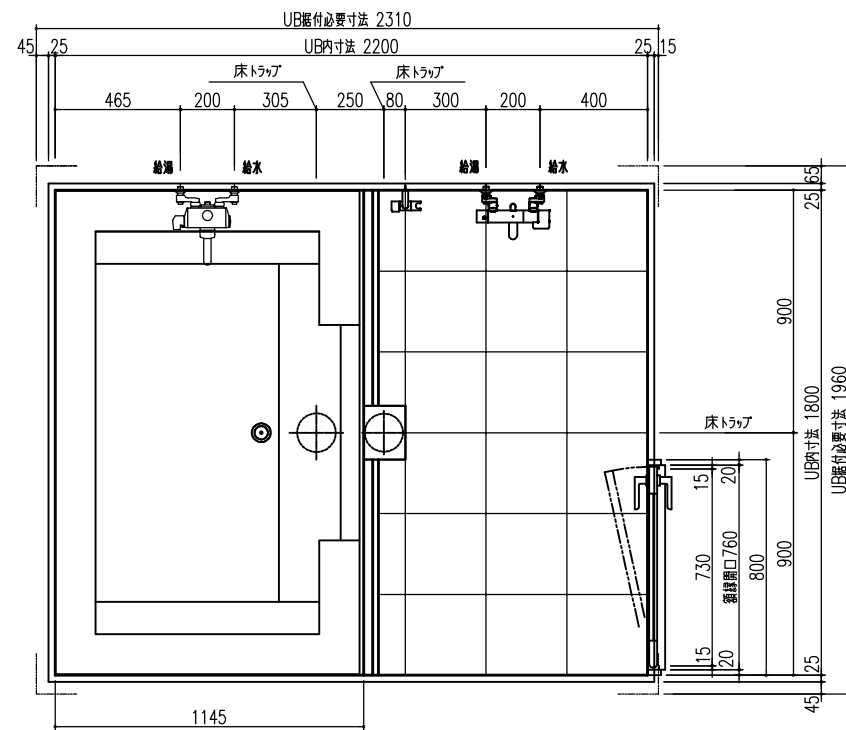

A 展開図

B 展開図

C 展開図

D 展開図

平面図

天井伏図

部位/項目	仕様(寸法単位mm)	備考(色柄・品番等)
据付必要寸法	1960D×2310W×2770H	
内寸法	1800D×2200W×2200H	
床	FRP製 2分割防水パン タイル貼り	
壁	化粧鋼板複合パネル(石膏ボード 9.5t裏貼)	
天井	化粧鋼板複合パネル 防カビ	色: UE103
ドア枠	アルミ製 アルマイト処理	シルバーホワイト
ドア	アルミ高級縦ドアR型 アルマイト処理 面材: 型板調樹脂板 ロック: レバーハンドル(空錠)	シルバーホワイト RDY-8002000UR(TK)/W
浴槽	AXS18113 浴槽エプロン	
バス水栓	サーモスタットバス水栓 定量止水	
シャワーバス水栓	壁付サーモスタット混合水栓 スライドバー付シャワーフック	
照明	LED高気密ダウンライト	
グレーチング	SUS製 ヘアライン仕上げ	M-FM(T2)
換気扇	—	
トランプ	ABS製 封水50mm 抗菌 2ヶ所	TP
給水管	Rc(PT)1/2B7アダプター止	
給湯管	Rc(PT)1/2B7アダプター止	
排水管	塩ビ管 VP50	

A 展開図

B 展開図

C 展開図

D 展開図

平面図

天井伏図

展開方向

部位/項目	仕様(寸法単位mm)	備考(色柄・品番等)
据付必要寸法	1960D×2310W×2770H	
内寸法	1800D×2200W×2200H	
床	FRP製 2分割防水パン タイル貼り	
壁	化粧鋼板複合パネル(石膏ボード 9.5(裏貼))	
天井	化粧鋼板複合パネル 防カビ	色: UE103
ドア枠	アルミ製 アルマイト処理	シルキーホワイト
ドア	アルミ高級縦ドアR型 アルマイト処理 面材: 型板調樹脂板 ロック: レバーハンドル(空錠)	シルキーホワイト RDY-8002000UR(TK)/W
浴槽	AXS18113 浴槽エプロン	
バス水栓	サーモスタットバス水栓 定量止水	
シャワーバス水栓	壁付サーモスタット混合水栓 スライドバー	
照明	LED高気密ダウンライト	
グレーチング	SUS製 ヘアフィン仕上げ	M-FM(T2)
換気扇	—	
トラップ	ABS製 封水50mm 抗菌 2ヶ所	TP
給水管	Rc(PT)1/2B7ダブター止	
給湯管	Rc(PT)1/2B7ダブター止	
雑排水管	塩ビ管 VP50	

A 展開図

B 展開図

C 展開図

D 展開図

平面図

天井伏図

部位/項目	仕様(寸法単位mm)	備考(色柄,品番等)
据付必要寸法	1960×2310W×2770H	
内寸法	1800×2200W×2200H	
床	FRP製 2分割防水パン タイル貼り	
壁	化粧鋼板複合パネル(石膏ボード 9.5t裏貼)	
天井	化粧鋼板複合パネル 防カビ	色: UE103
ドア枠	アルミ製 アルマイト処理	シルキーホワイト
ドア	アルミ高級框ドア型 アルマイト処理 面材: 空板調樹脂板 ロック: レバーハンドル(空錠)	シルキーホワイト RDY-8002000UL(TK)/W
浴槽	AXS18113 浴槽エプロン	
バス水栓	サーモスタットバス水栓 定量止水	
シャワーバス水栓	壁付サーモスタット混合水栓 スライドバー	
照明	LED高気密ダウンライト	
グレーチング	SUS製 ヘアフィン仕上げ	M-FM(T2)
換気扇	—	
トランプ	ABS製 封水50mm 抗菌 2ヶ所	TP
給水管	Rc(PT)1/2B7アダプター止	
給湯管	Rc(PT)1/2B7アダプター止	
排水管	塩ビ管 VP50	

A 展開図

B 展開図

C 展開図

D 展開図