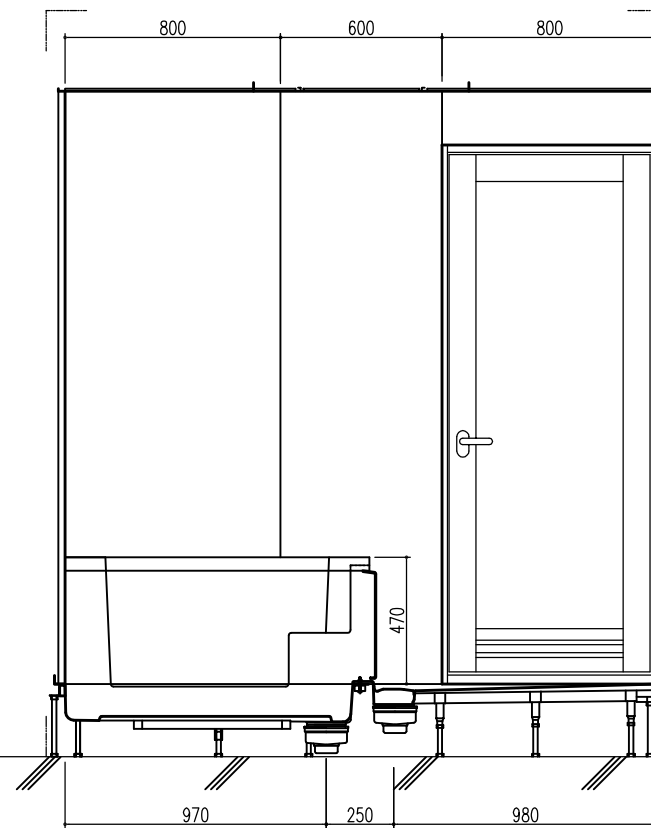

平面図

天井伏図

部位/項目	仕様(寸法単位mm)	備考(色/品番等)
据付必要寸法	1960D×2310W×2770H	
内寸法	1800D×2200W×2200H	
床	FRP製 2分割防水パン タイル貼り	
壁	化粧鋼板複合パネル(石膏ボード 9.5貼)	
天井	化粧鋼板複合パネル 防カビ	色: UE103
ドア枠	アルミ製 アルマイト処理	シルバーホワイト
ドア	アルミ高級紙ドアR型 アルマイト処理 面材: 型板調樹脂板 ロック: レバーハンドル(空錠)	シルバーホワイト RDY-8002000UL(TK)/W
浴槽	AXS18113 浴槽エプロン	
バス水栓	サーモスタットバス水栓 定量止水	
シャワーバス水栓	壁付サーモスタット混合水栓 スライドバー	
照明	LED高気密ダウンライト	
グレーチング	SUS製 ヘアライン仕上げ	M-FM(T2)
換気扇	—	
トランプ	ABS製 封水50mm 抗菌 2ヶ所	TP
給水管	Rc(PT)1/2B7アダプター止	
給湯管	Rc(PT)1/2B7アダプター止	
排水管	塩ビ管 VP50	

A 展開図

B 展開図

C 展開図

D 展開図

平面図

天井伏図

部位/項目	仕様(寸法単位mm)	備考(色柄・品番等)
据付必要寸法	1960D×2310W×2770H	
内寸法	1800D×2200W×2200H	
床	FRP製 2分割防水パン タイル貼り	
壁	化粧鋼板複合パネル(石膏ボード 9.5t裏貼)	
天井	化粧鋼板複合パネル 防カビ	色: UE103
ドア枠	アルミ製 アルマイト処理	シルバーホワイト
ドア	アルミ高級縦ドアR型 アルマイト処理 面材: 型板調樹脂板 ロック: レバーハンドル(空錠)	シルバーホワイト RDY-8002000UR(TK)/W
浴槽	AXS18113 浴槽エプロン	
バス水栓	サーモスタットバス水栓 定量止水	
シャワーバス水栓	壁付サーモスタット混合水栓 スライドバー付シャワーフック	
照明	LED高気密ダウンライト	
グレーチング	SUS製 ヘアライン仕上げ	M-FM(T2)
換気扇	—	
トランプ	ABS製 封水50mm 抗菌 2ヶ所	TP
給水管	Rc(PT)1/2B7アダプター止	
給湯管	Rc(PT)1/2B7アダプター止	
排水管	塩ビ管 VP50	

A 展開図

B 展開図

C 展開図

D 展開図

平面図

天井伏図

展開方向

部位/項目	仕様(寸法単位mm)	備考(色柄・品番等)
据付必要寸法	1960D×2310W×2770H	
内寸法	1800D×2200W×2200H	
床	FRP製 2分割防水パン タイル貼り	
壁	化粧鋼板複合パネル(石膏ボード 9.5(裏貼))	
天井	化粧鋼板複合パネル 防カビ	色: UE103
ドア枠	アルミ製 アルマイト処理	シルキーホワイト
ドア	アルミ高級縦ドアR型 アルマイト処理 面材: 型板調樹脂板 ロック: レバーハンドル(空錠)	シルキーホワイト RDY-8002000UR(TK)/W
浴槽	AXS18113 浴槽エプロン	
バス水栓	サーモスタットバス水栓 定量止水	
シャワーバス水栓	壁付サーモスタット混合水栓 スライドバー	
照明	LED高気密ダウンライト	
グレーチング	SUS製 ヘアフィン仕上げ	M-FM(T2)
換気扇	—	
トラップ	ABS製 封水50mm 抗菌 2ヶ所	TP
給水管	Rc(PT)1/2B7ダブター止	
給湯管	Rc(PT)1/2B7ダブター止	
雑排水管	塩ビ管 VP50	