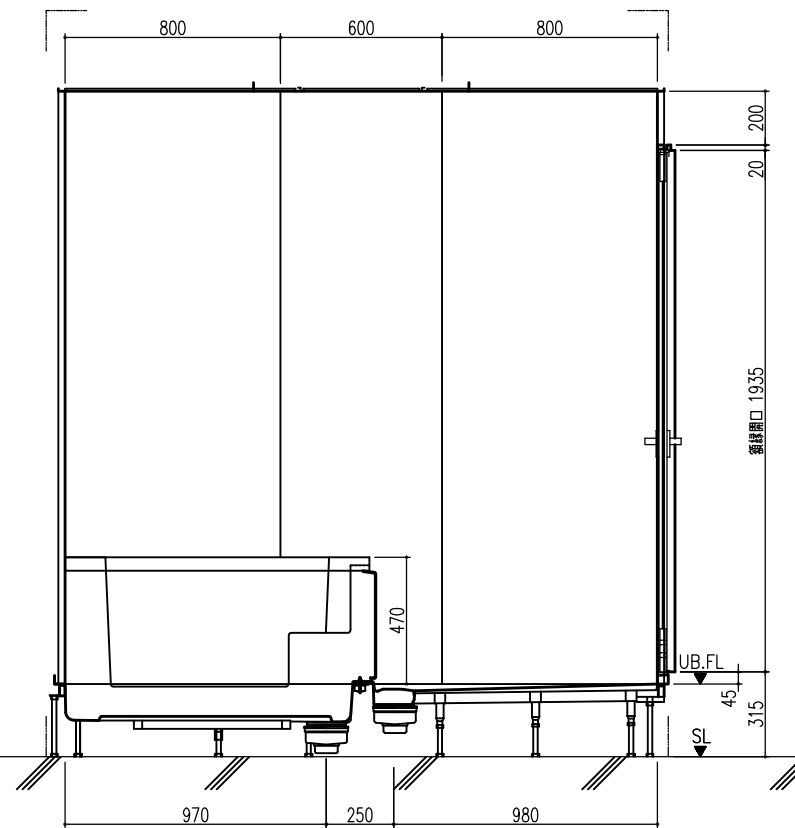

A 展開図

B 展開図

C 展開図

D 展開図

平面図

天井伏図

部位/項目	仕様(寸法単位mm)	備考(色柄・品番等)
据付必要寸法	1960D×2310W×2770H	
内寸法	1800D×2200W×2200H	
床	FRP製 2分割防水パン タイル貼り	
壁	化粧鋼板複合パネル(石膏ボード 9.5t裏貼)	
天井	化粧鋼板複合パネル 防カビ	色: UE103
ドア枠	アルミ製 アルマイト処理	シルバーホワイト
ドア	アルミ高級縦ドアR型 アルマイト処理 面材: 型板調樹脂板 ロック: レバーハンドル(空錠)	シルバーホワイト RDY-8002000UR(TK)/W
浴槽	AXS18113 浴槽エプロン	
バス水栓	サーモスタットバス水栓 定量止水	
シャワーバス水栓	壁付サーモスタット混合水栓 スライドバー付シャワーフック	
照明	LED高気密ダウンライト	
グレーチング	SUS製 ヘアライン仕上げ	M-FM(T2)
換気扇	—	
トランプ	ABS製 封水50mm 抗菌 2ヶ所	TP
給水管	Rc(PT)1/2B7アダプター止	
給湯管	Rc(PT)1/2B7アダプター止	
排水管	塩ビ管 VP50	

A 展開図

B 展開図

C 展開図

D 展開図

平面図

天井伏図

展開方向

部位/項目	仕様(寸法単位mm)	備考(色柄・品番等)
据付必要寸法	1960D×2310W×2770H	
内寸法	1800D×2200W×2200H	
床	FRP製 2分割防水パン タイル貼り	
壁	化粧鋼板複合パネル(石膏ボード 9.5(裏貼))	
天井	化粧鋼板複合パネル 防カビ	色: UE103
ドア枠	アルミ製 アルマイト処理	シルキーホワイト
ドア	アルミ高級縦ドアR型 アルマイト処理 面材: 型板調樹脂板 ロック: レバーハンドル(空錠)	シルキーホワイト RDY-8002000UR(TK)/W
浴槽	AXS18113 浴槽エプロン	
バス水栓	サーモスタットバス水栓 定量止水	
シャワーバス水栓	壁付サーモスタット混合水栓 スライドバー	
照明	LED高気密ダウンライト	
グレーチング	SUS製 ヘアフィン仕上げ	M-FM(T2)
換気扇	—	
トラップ	ABS製 封水50mm 抗菌 2ヶ所	TP
給水管	Rc(PT)1/2B7ダブター止	
給湯管	Rc(PT)1/2B7ダブター止	
雑排水管	塩ビ管 VP50	

A 展開図

B 展開図

C 展開図

D 展開図

平面図

天井伏図

部位/項目	仕様(寸法単位mm)	備考(色柄,品番等)
据付必要寸法	1960×2310W×2770H	
内寸法	1800×2200W×2200H	
床	FRP製 2分割防水パン タイル貼り	
壁	化粧鋼板複合パネル(石膏ボード 9.5t裏貼)	
天井	化粧鋼板複合パネル 防カビ	色: UE103
ドア枠	アルミ製 アルマイト処理	シルキーホワイト
ドア	アルミ高級框ドア型 アルマイト処理 面材: 空板調樹脂板 ロック: レバーハンドル(空錠)	シルキーホワイト RDY-8002000UL(TK)/W
浴槽	AXS18113 浴槽エプロン	
バス水栓	サーモスタットバス水栓 定量止水	
シャワーバス水栓	壁付サーモスタット混合水栓 スライドバー	
照明	LED高気密ダウンライト	
グレーチング	SUS製 ヘアフィン仕上げ	M-FM(T2)
換気扇	—	
トランプ	ABS製 封水50mm 抗菌 2ヶ所	TP
給水管	Rc(PT)1/2B7アダプター止	
給湯管	Rc(PT)1/2B7アダプター止	
排水管	塩ビ管 VP50	