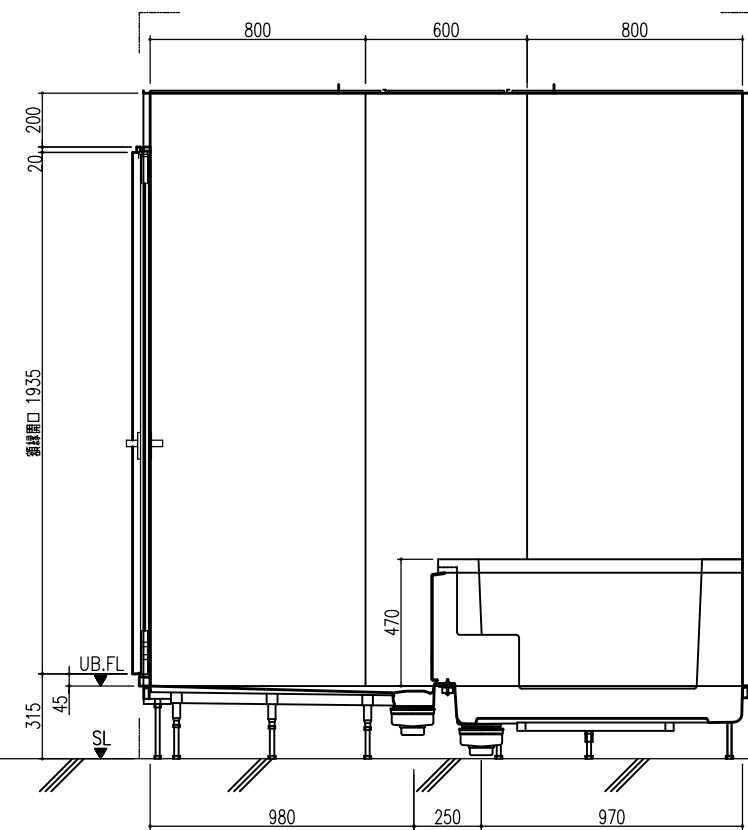

A 展開図

B 展開図

C 展開図

D 展開図

平面図

天井伏図

部位/項目	仕様(寸法単位mm)	備考(色柄・品番等)
据付必要寸法	1960D×2310W×2770H	
内寸法	1800D×2200W×2200H	
床	FRP製 2分割防水パン タイル貼り	
壁	化粧鋼板複合パネル(石膏ボード 9.5t裏貼)	
天井	化粧鋼板複合パネル 防カビ	色: UE103
ドア枠	アルミ製 アルマイト処理	シルバーホワイト
ドア	アルミ高級縦ドアR型 アルマイト処理 面材: 型板調樹脂板 ロック: レバーハンドル(空錠)	シルバーホワイト RDY-8002000UR(TK)/W
浴槽	AXS18113 浴槽エプロン	
バス水栓	サーモスタットバス水栓 定量止水	
シャワーバス水栓	壁付サーモスタット混合水栓 スライドバー付シャワーフック	
照明	LED高気密ダウンライト	
グレーチング	SUS製 ヘアライン仕上げ	M-FM(T2)
換気扇	—	
トランプ	ABS製 封水50mm 抗菌 2ヶ所	TP
給水管	Rc(PT)1/2B7アダプター止	
給湯管	Rc(PT)1/2B7アダプター止	
排水管	塩ビ管 VP50	

A 展開図

B 展開図

C 展開図

D 展開図

平面図

天井伏図

展開方向

部位/項目	仕様(寸法単位mm)	備考(色柄・品番等)
据付必要寸法	1960D×2310W×2770H	
内寸法	1800D×2200W×2200H	
床	FRP製 2分割防水パン タイル貼り	
壁	化粧鋼板複合パネル(石膏ボード 9.5(裏貼))	
天井	化粧鋼板複合パネル 防カビ	色: UE103
ドア枠	アルミ製 アルマイト処理	シルキーホワイト
ドア	アルミ高級縦ドアR型 アルマイト処理 面材: 型板調樹脂板 ロック: レバーハンドル(空錠)	シルキーホワイト RDY-8002000UR(TK)/W
浴槽	AXS18113 浴槽エプロン	
バス水栓	サーモスタットバス水栓 定量止水	
シャワーバス水栓	壁付サーモスタット混合水栓 スライドバー	
照明	LED高気密ダウンライト	
グレーチング	SUS製 ヘアフィン仕上げ	M-FM(T2)
換気扇	—	
トラップ	ABS製 封水50mm 抗菌 2ヶ所	TP
給水管	Rc(PT)1/2B7ダブター止	
給湯管	Rc(PT)1/2B7ダブター止	
雑排水管	塩ビ管 VP50	

A 展開図

B 展開図

C 展開図

D 展開図

平面図

天井伏図

部位/項目	仕様(寸法単位mm)	備考(色柄,品番等)
据付必要寸法	1960×2310W×2770H	
内寸法	1800×2200W×2200H	
床	FRP製 2分割防水パン タイル貼り	
壁	化粧鋼板複合パネル(石膏ボード 9.5t裏貼)	
天井	化粧鋼板複合パネル 防カビ	色: UE103
ドア枠	アルミ製 アルマイト処理	シルキーホワイト
ドア	アルミ高級框ドア型 アルマイト処理 面材: 空板調樹脂板 ロック: レバーハンドル(空錠)	シルキーホワイト RDY-8002000UL(TK)/W
浴槽	AXS18113 浴槽エプロン	
バス水栓	サーモスタットバス水栓 定量止水	
シャワーバス水栓	壁付サーモスタット混合水栓 スライドバー	
照明	LED高気密ダウンライト	
グレーチング	SUS製 ヘアフィン仕上げ	M-FM(T2)
換気扇	—	
トランプ	ABS製 封水50mm 抗菌 2ヶ所	TP
給水管	Rc(PT)1/2B7アダプター止	
給湯管	Rc(PT)1/2B7アダプター止	
排水管	塩ビ管 VP50	

A 展開図

B 展開図

C 展開図

D 展開図