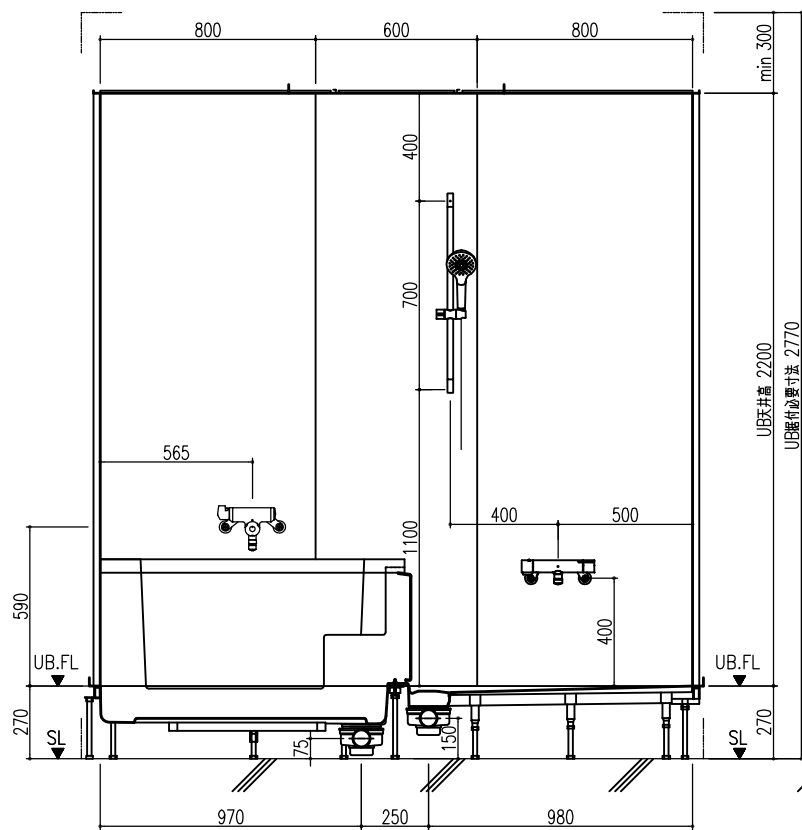

A 展開図

B 展開図

C 展開図

D 展開図

平面図

天井伏図

部位/項目	仕様(寸法単位mm)	備考(色柄・品番等)
据付必要寸法	1960D×2310W×2770H	
内寸法	1800D×2200W×2200H	
床	FRP製 2分割防水パン タイル貼り	
壁	化粧鋼板複合パネル(石膏ボード 9.5t裏貼)	
天井	化粧鋼板複合パネル 防カビ	色: UE103
ドア枠	アルミ製 アルマイト処理	シルバーホワイト
ドア	アルミ高級縦ドアR型 アルマイト処理 面材: 型板調樹脂板 ロック: レバーハンドル(空錠)	シルバーホワイト RDY-8002000UR(TK)/W
浴槽	AXS18113 浴槽エプロン	
バス水栓	サーモスタットバス水栓 定量止水	
シャワーバス水栓	壁付サーモスタット混合水栓 スライドバー付シャワーフック	
照明	LED高気密ダウンライト	
グレーチング	SUS製 ヘアライン仕上げ	M-FM(T2)
換気扇	—	
トランプ	ABS製 封水50mm 抗菌 2ヶ所	TP
給水管	Rc(PT)1/2B7アダプター止	
給湯管	Rc(PT)1/2B7アダプター止	
排水管	塩ビ管 VP50	

A 展開図

B 展開図

C 展開図

D 展開図

平面図

天井伏図

展開方向

部位/項目	仕様(寸法単位mm)	備考(色柄・品番等)
据付必要寸法	1960D×2310W×2770H	
内寸法	1800D×2200W×2200H	
床	FRP製 2分割防水パン タイル貼り	
壁	化粧鋼板複合パネル(石膏ボード 9.5(裏貼))	
天井	化粧鋼板複合パネル 防カビ	色: UE103
ドア枠	アルミ製 アルマイト処理	シルキーホワイト
ドア	アルミ高級縦ドアR型 アルマイト処理 面材: 型板調樹脂板 ロック: レバーハンドル(空錠)	シルキーホワイト RDY-8002000UR(TK)/W
浴槽	AXS18113 浴槽エプロン	
バス水栓	サーモスタットバス水栓 定量止水	
シャワーバス水栓	壁付サーモスタット混合水栓 スライドバー	
照明	LED高気密ダウンライト	
グレーチング	SUS製 ヘアフィン仕上げ	M-FM(T2)
換気扇	—	
トラップ	ABS製 封水50mm 抗菌 2ヶ所	TP
給水管	Rc(PT)1/2B7ダブター止	
給湯管	Rc(PT)1/2B7ダブター止	
雑排水管	塩ビ管 VP50	

A 展開図

B 展開図

C 展開図

D 展開図

平面図

天井伏図

部位/項目	仕様(寸法単位mm)	備考(色柄,品番等)
据付必要寸法	1960×2310W×2770H	
内寸法	1800×2200W×2200H	
床	FRP製 2分割防水パン タイル貼り	
壁	化粧鋼板複合パネル(石膏ボード 9.5t裏貼)	
天井	化粧鋼板複合パネル 防カビ	色: UE103
ドア枠	アルミ製 アルマイト処理	シルキーホワイト
ドア	アルミ高級框ドア型 アルマイト処理 面材: 空板調樹脂板 ロック: レバーハンドル(空錠)	シルキーホワイト RDY-8002000UL(TK)/W
浴槽	AXS18113 浴槽エプロン	
バス水栓	サーモスタットバス水栓 定量止水	
シャワーバス水栓	壁付サーモスタット混合水栓 スライドバー	
照明	LED高気密ダウンライト	
グレーチング	SUS製 ヘアフィン仕上げ	M-FM(T2)
換気扇	—	
トランプ	ABS製 封水50mm 抗菌 2ヶ所	TP
給水管	Rc(PT)1/2B7アダプター止	
給湯管	Rc(PT)1/2B7アダプター止	
排水管	塩ビ管 VP50	