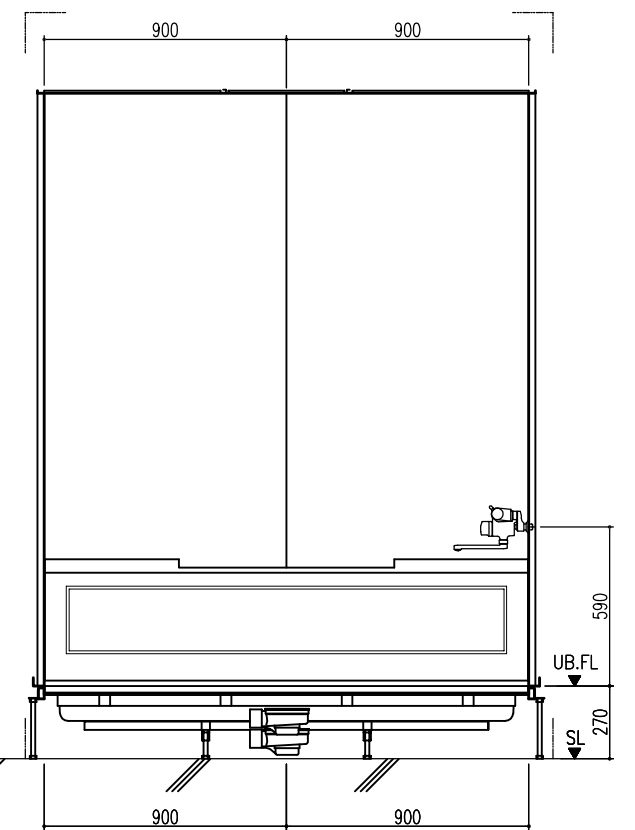

A 展開図

B 展開図

C 展開図

D 展開図

平面図

天井伏図

部位/項目	仕様(寸法単位mm)	備考(色柄・品番等)
据付必要寸法	1960D×2310W×2770H	
内寸法	1800D×2200W×2200H	
床	FRP製 2分割防水パン タイル貼り	
壁	化粧鋼板複合パネル(石膏ボード 9.5t裏貼)	
天井	化粧鋼板複合パネル 防カビ	色: UE103
ドア枠	アルミ製 アルマイト処理	シルバーホワイト
ドア	アルミ高級縦ドアR型 アルマイト処理 面材: 型板調樹脂板 ロック: レバーハンドル(空錠)	シルバーホワイト RDY-8002000UR(TK)/W
浴槽	AXS18113 浴槽エプロン	
バス水栓	サーモスタットバス水栓 定量止水	
シャワーバス水栓	壁付サーモスタット混合水栓 スライドバー付シャワーフック	
照明	LED高気密ダウンライト	
グレーチング	SUS製 ヘアライン仕上げ	M-FM(T2)
換気扇	—	
トランプ	ABS製 封水50mm 抗菌 2ヶ所	TP
給水管	Rc(PT)1/2B7アダプター止	
給湯管	Rc(PT)1/2B7アダプター止	
排水管	塩ビ管 VP50	

A 展開図

B 展開図

C 展開図

D 展開図

平面図

天井伏図

展開方向

部位/項目	仕様(寸法単位mm)	備考(色柄・品番等)
据付必要寸法	1960D×2310W×2770H	
内寸法	1800D×2200W×2200H	
床	FRP製 2分割防水パン タイル貼り	
壁	化粧鋼板複合パネル(石膏ボード 9.5(裏貼))	
天井	化粧鋼板複合パネル 防カビ	色: UE103
ドア枠	アルミ製 アルマイト処理	シルキーホワイト
ドア	アルミ高級縦ドアR型 アルマイト処理 面材: 型板調樹脂板 ロック: レバーハンドル(空錠)	シルキーホワイト RDY-8002000UR(TK)/W
浴槽	AXS18113 浴槽エプロン	
バス水栓	サーモスタットバス水栓 定量止水	
シャワーバス水栓	壁付サーモスタット混合水栓 スライドバー	
照明	LED高気密ダウンライト	
グレーチング	SUS製 ヘアフィン仕上げ	M-FM(T2)
換気扇	—	
トラップ	ABS製 封水50mm 抗菌 2ヶ所	TP
給水管	Rc(PT)1/2B7ダブター止	
給湯管	Rc(PT)1/2B7ダブター止	
雑排水管	塩ビ管 VP50	

A 展開図

B 展開図

C 展開図

D 展開図

平面図

天井伏図

部位/項目	仕様(寸法単位mm)	備考(色柄,品番等)
据付必要寸法	1960×2310W×2770H	
内寸法	1800×2200W×2200H	
床	FRP製 2分割防水パン タイル貼り	
壁	化粧鋼板複合パネル(石膏ボード 9.5t裏貼)	
天井	化粧鋼板複合パネル 防カビ	色: UE103
ドア枠	アルミ製 アルマイト処理	シルキーホワイト
ドア	アルミ高級框ドア型 アルマイト処理 面材: 空板調樹脂板 ロック: レバーハンドル(空錠)	シルキーホワイト RDY-8002000UL(TK)/W
浴槽	AXS18113 浴槽エプロン	
バス水栓	サーモスタットバス水栓 定量止水	
シャワーバス水栓	壁付サーモスタット混合水栓 スライドバー	
照明	LED高気密ダウンライト	
グレーチング	SUS製 ヘアフィン仕上げ	M-FM(T2)
換気扇	—	
トランプ	ABS製 封水50mm 抗菌 2ヶ所	TP
給水管	Rc(PT)1/2B7アダプター止	
給湯管	Rc(PT)1/2B7アダプター止	
排水管	塩ビ管 VP50	

A 展開図

B 展開図

C 展開図

D 展開図