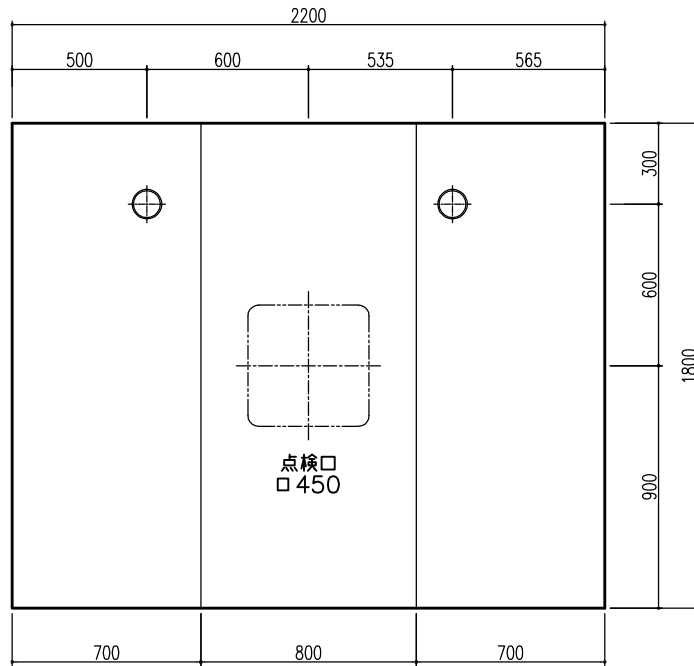

平面図

天井伏図

部位/項目	仕様(寸法単位mm)	備考(色/品番等)
据付必要寸法	1960D×2310W×2770H	
内寸法	1800D×2200W×2200H	
床	FRP製 2分割防水パン タイル貼り	
壁	化粧鋼板複合パネル(石膏ボード 9.5貼)	
天井	化粧鋼板複合パネル 防カビ	色: UE103
ドア枠	アルミ製 アルマイト処理	シルバーホワイト
ドア	アルミ高級紙ドアR型 アルマイト処理 面材: 型板調樹脂板 ロック: レバーハンドル(空錠)	シルバーホワイト RDY-8002000UL(TK)/W
浴槽	AXS18113 浴槽エプロン	
バス水栓	サーモスタットバス水栓 定量止水	
シャワーバス水栓	壁付サーモスタット混合水栓 スライドバー	
照明	LED高気密ダウンライト	
グレーチング	SUS製 ヘアライン仕上げ	M-FM(T2)
換気扇	—	
トランプ	ABS製 封水50mm 抗菌 2ヶ所	TP
給水管	Rc(PT)1/2B7アダプター止	
給湯管	Rc(PT)1/2B7アダプター止	
排水管	塩ビ管 VP50	

A 展開図

B 展開図

C 展開図

D 展開図

平面図

天井伏図

部位/項目	仕様(寸法単位mm)	備考(色柄・品番等)
据付必要寸法	1960D×2310W×2770H	
内寸法	1800D×2200W×2200H	
床	FRP製 2分割防水パン タイル貼り	
壁	化粧鋼板複合パネル(石膏ボード 9.5t裏貼)	
天井	化粧鋼板複合パネル 防カビ	色: UE103
ドア枠	アルミ製 アルマイト処理	シルバーホワイト
ドア	アルミ高級縦ドアR型 アルマイト処理 面材: 型板調樹脂板 ロック: レバーハンドル(空錠)	シルバーホワイト RDY-8002000UR(TK)/W
浴槽	AXS18113 浴槽エプロン	
バス水栓	サーモスタットバス水栓 定量止水	
シャワーバス水栓	壁付サーモスタット混合水栓 スライドバー付シャワーフック	
照明	LED高気密ダウンライト	
グレーチング	SUS製 ヘアライン仕上げ	M-FM(T2)
換気扇	—	
トランプ	ABS製 封水50mm 抗菌 2ヶ所	TP
給水管	Rc(PT)1/2B7アダプター止	
給湯管	Rc(PT)1/2B7アダプター止	
排水管	塩ビ管 VP50	

A 展開図

B 展開図

C 展開図

D 展開図

平面図

天井伏図

展開方向

部位/項目	仕様(寸法単位mm)	備考(色柄・品番等)
据付必要寸法	1960D×2310W×2770H	
内寸法	1800D×2200W×2200H	
床	FRP製 2分割防水パン タイル貼り	
壁	化粧鋼板複合パネル(石膏ボード 9.5(裏貼))	
天井	化粧鋼板複合パネル 防カビ	色: UE103
ドア枠	アルミ製 アルマイト処理	シルキーホワイト
ドア	アルミ高級縦ドアR型 アルマイト処理 面材: 型板調樹脂板 ロック: レバーハンドル(空錠)	シルキーホワイト RDY-8002000UR(TK)/W
浴槽	AXS18113 浴槽エプロン	
バス水栓	サーモスタットバス水栓 定量止水	
シャワーバス水栓	壁付サーモスタット混合水栓 スライドバー	
照明	LED高気密ダウンライト	
グレーチング	SUS製 ヘアフィン仕上げ	M-FM(T2)
換気扇	—	
トラップ	ABS製 封水50mm 抗菌 2ヶ所	TP
給水管	Rc(PT)1/2B7ダブター止	
給湯管	Rc(PT)1/2B7ダブター止	
雑排水管	塩ビ管 VP50	