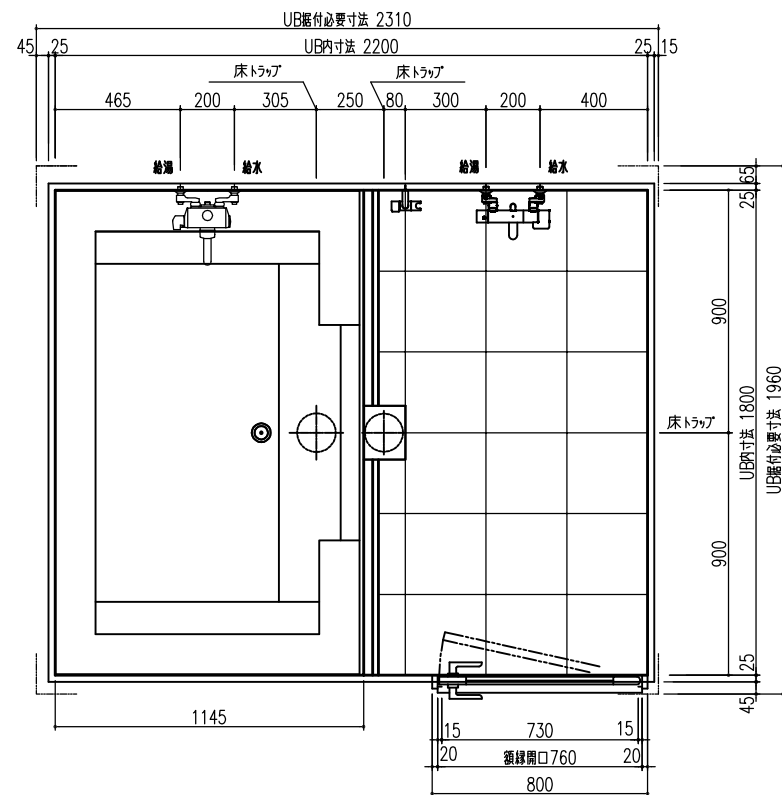

A 展開図

B 展開図

C 展開図

D 展開図

平面図

天井伏図

部位/項目	仕様(寸法単位mm)	備考(色柄・品番等)
据付必要寸法	1960D×2310W×2770H	
内寸法	1800D×2200W×2200H	
床	FRP製 2分割防水パン タイル貼り	
壁	化粧鋼板複合パネル(石膏ボード 9.5t裏貼)	
天井	化粧鋼板複合パネル 防カビ	色: UE103
ドア枠	アルミ製 アルマイト処理	シルバーホワイト
ドア	アルミ高級縦ドアR型 アルマイト処理 面材: 型板調樹脂板 ロック: レバーハンドル(空錠)	シルバーホワイト RDY-8002000UR(TK)/W
浴槽	AXS18113 浴槽エプロン	
バス水栓	サーモスタットバス水栓 定量止水	
シャワーバス水栓	壁付サーモスタット混合水栓 スライドバー付シャワーフック	
照明	LED高気密ダウンライト	
グレーチング	SUS製 ヘアライン仕上げ	M-FM(T2)
換気扇	—	
トランプ	ABS製 封水50mm 抗菌 2ヶ所	TP
給水管	Rc(PT)1/2B7アダプター止	
給湯管	Rc(PT)1/2B7アダプター止	
排水管	塩ビ管 VP50	

A 展開図

B 展開図

C 展開図

D 展開図

平面図

天井伏図

展開方向

部位/項目	仕様(寸法単位mm)	備考(色柄・品番等)
据付必要寸法	1960D×2310W×2770H	
内寸法	1800D×2200W×2200H	
床	FRP製 2分割防水パン タイル貼り	
壁	化粧鋼板複合パネル(石膏ボード 9.5(裏貼))	
天井	化粧鋼板複合パネル 防カビ	色: UE103
ドア枠	アルミ製 アルマイト処理	シルキーホワイト
ドア	アルミ高級縦ドアR型 アルマイト処理 面材: 型板調樹脂板 ロック: レバーハンドル(空錠)	シルキーホワイト RDY-8002000UR(TK)/W
浴槽	AXS18113 浴槽エプロン	
バス水栓	サーモスタットバス水栓 定量止水	
シャワーバス水栓	壁付サーモスタット混合水栓 スライドバー	
照明	LED高気密ダウンライト	
グレーチング	SUS製 ヘアフィン仕上げ	M-FM(T2)
換気扇	—	
トラップ	ABS製 封水50mm 抗菌 2ヶ所	TP
給水管	Rc(PT)1/2B7ダブター止	
給湯管	Rc(PT)1/2B7ダブター止	
雑排水管	塩ビ管 VP50	

A 展開図

B 展開図

C 展開図

D 展開図

平面図

天井伏図

部位/項目	仕様(寸法単位mm)	備考(色柄,品番等)
据付必要寸法	1960×2310W×2770H	
内寸法	1800×2200W×2200H	
床	FRP製 2分割防水パン タイル貼り	
壁	化粧鋼板複合パネル(石膏ボード 9.5t裏貼)	
天井	化粧鋼板複合パネル 防カビ	色: UE103
ドア枠	アルミ製 アルマイト処理	シルキーホワイト
ドア	アルミ高級框ドア型 アルマイト処理 面材: 空板調樹脂板 ロック: レバーハンドル(空錠)	シルキーホワイト RDY-8002000UL(TK)/W
浴槽	AXS18113 浴槽エプロン	
バス水栓	サーモスタットバス水栓 定量止水	
シャワーバス水栓	壁付サーモスタット混合水栓 スライドバー	
照明	LED高気密ダウンライト	
グレーチング	SUS製 ヘアフィン仕上げ	M-FM(T2)
換気扇	—	
トランプ	ABS製 封水50mm 抗菌 2ヶ所	TP
給水管	Rc(PT)1/2B7アダプター止	
給湯管	Rc(PT)1/2B7アダプター止	
排水管	塩ビ管 VP50	