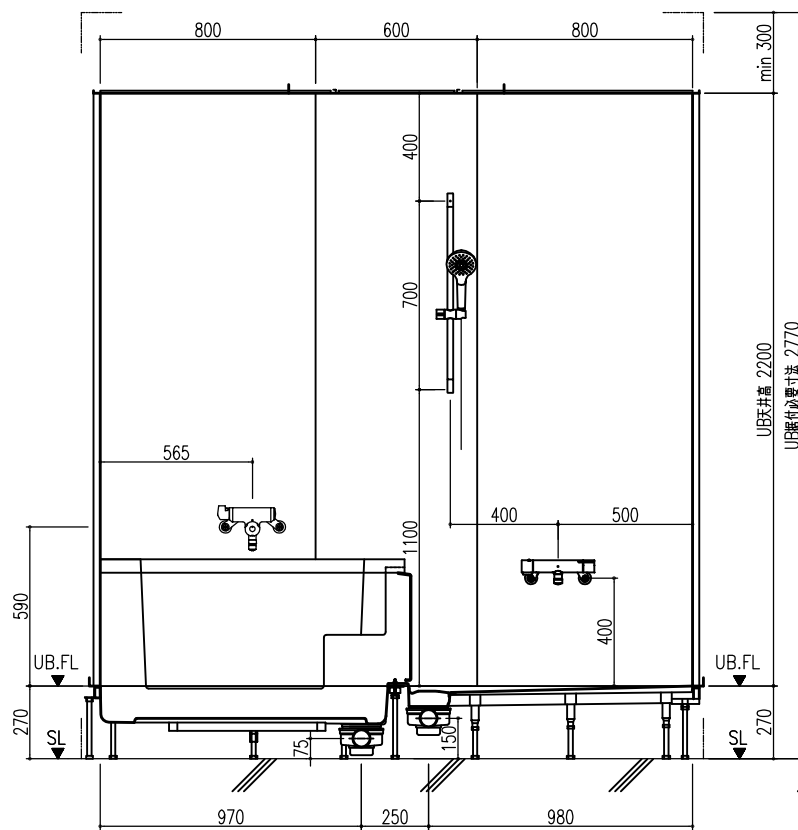

A 展開図

B 展開図

C 展開図

D 展開図

平面図

天井伏図

部位/項目	仕様(寸法単位mm)	備考(色柄・品番等)
据付必要寸法	1960D×2310W×2770H	
内寸法	1800D×2200W×2200H	
床	FRP製 2分割防水パン タイル貼り	
壁	化粧鋼板複合パネル(石膏ボード 9.5t裏貼)	
天井	化粧鋼板複合パネル 防カビ	色: UE103
ドア枠	アルミ製 アルマイト処理	シルバーホワイト
ドア	アルミ高級縦ドアR型 アルマイト処理 面材: 型板調樹脂板 ロック: レバーハンドル(空錠)	シルバーホワイト RDY-8002000UR(TK)/W
浴槽	AXS18113 浴槽エプロン	
バス水栓	サーモスタットバス水栓 定量止水	
シャワーバス水栓	壁付サーモスタット混合水栓 スライドバー付シャワーフック	
照明	LED高気密ダウンライト	
グレーチング	SUS製 ヘアライン仕上げ	M-FM(T2)
換気扇	—	
トランプ	ABS製 封水50mm 抗菌 2ヶ所	TP
給水管	Rc(PT)1/2B7アダプター止	
給湯管	Rc(PT)1/2B7アダプター止	
排水管	塩ビ管 VP50	

A 展開図

B 展開図

C 展開図

D 展開図

平面図

天井伏図

展開方向

部位/項目	仕様(寸法単位mm)	備考(色柄・品番等)
据付必要寸法	1960D×2310W×2770H	
内寸法	1800D×2200W×2200H	
床	FRP製 2分割防水パン タイル貼り	
壁	化粧鋼板複合パネル(石膏ボード 9.5(裏貼))	
天井	化粧鋼板複合パネル 防カビ	色: UE103
ドア枠	アルミ製 アルマイト処理	シルキーホワイト
ドア	アルミ高級縦ドアR型 アルマイト処理 面材: 型板調樹脂板 ロック: レバーハンドル(空錠)	シルキーホワイト RDY-8002000UR(TK)/W
浴槽	AXS18113 浴槽エプロン	
バス水栓	サーモスタットバス水栓 定量止水	
シャワーバス水栓	壁付サーモスタット混合水栓 スライドバー	
照明	LED高気密ダウンライト	
グレーチング	SUS製 ヘアフィン仕上げ	M-FM(T2)
換気扇	—	
トラップ	ABS製 封水50mm 抗菌 2ヶ所	TP
給水管	Rc(PT)1/2B7ダブター止	
給湯管	Rc(PT)1/2B7ダブター止	
雑排水管	塩ビ管 VP50	

A 展開図

B 展開図

C 展開図

D 展開図

平面図

天井伏図

部位/項目	仕様(寸法単位mm)	備考(色柄,品番等)
据付必要寸法	1960×2310W×2770H	
内寸法	1800×2200W×2200H	
床	FRP製 2分割防水パン タイル貼り	
壁	化粧鋼板複合パネル(石膏ボード 9.5t裏貼)	
天井	化粧鋼板複合パネル 防カビ	色: UE103
ドア枠	アルミ製 アルマイト処理	シルキーホワイト
ドア	アルミ高級框ドア型 アルマイト処理 面材: 空板調樹脂板 ロック: レバーハンドル(空錠)	シルキーホワイト RDY-8002000UL(TK)/W
浴槽	AXS18113 浴槽エプロン	
バス水栓	サーモスタットバス水栓 定量止水	
シャワーバス水栓	壁付サーモスタット混合水栓 スライドバー	
照明	LED高気密ダウンライト	
グレーチング	SUS製 ヘアフィン仕上げ	M-FM(T2)
換気扇	—	
トランプ	ABS製 封水50mm 抗菌 2ヶ所	TP
給水管	Rc(PT)1/2B7アダプター止	
給湯管	Rc(PT)1/2B7アダプター止	
排水管	塩ビ管 VP50	

A 展開図

B 展開図

C 展開図

D 展開図