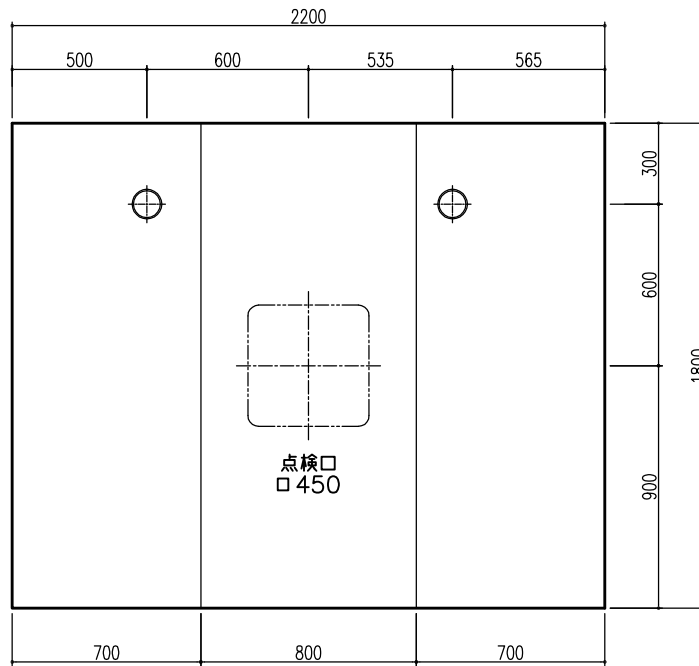

A 展開図

B 展開図

C 展開図

D 展開図

平面図

天井伏図

部位/項目	仕様(寸法単位mm)	備考(色柄・品番等)
据付必要寸法	1960D×2310W×2770H	
内寸法	1800D×2200W×2200H	
床	FRP製 2分割防水パン タイル貼り	
壁	化粧鋼板複合パネル(石膏ボード 9.5t裏貼)	
天井	化粧鋼板複合パネル 防カビ	色: UE103
ドア枠	アルミ製 アルマイト処理	シルバーホワイト
ドア	アルミ高級縦ドアR型 アルマイト処理 面材: 型板調樹脂板 ロック: レバーハンドル(空錠)	シルバーホワイト RDY-8002000UR(TK)/W
浴槽	AXS18113 浴槽エプロン	
バス水栓	サーモスタットバス水栓 定量止水	
シャワーバス水栓	壁付サーモスタット混合水栓 スライドバー付シャワーフック	
照明	LED高気密ダウンライト	
グレーチング	SUS製 ヘアライン仕上げ	M-FM(T2)
換気扇	—	
トランプ	ABS製 封水50mm 抗菌 2ヶ所	TP
給水管	Rc(PT)1/2B7アダプター止	
給湯管	Rc(PT)1/2B7アダプター止	
排水管	塩ビ管 VP50	

A 展開図

B 展開図

C 展開図

D 展開図

平面図

天井伏図

展開方向

部位/項目	仕様(寸法単位mm)	備考(色柄・品番等)
据付必要寸法	1960D×2310W×2770H	
内寸法	1800D×2200W×2200H	
床	FRP製 2分割防水パン タイル貼り	
壁	化粧鋼板複合パネル(石膏ボード 9.5(裏貼))	
天井	化粧鋼板複合パネル 防カビ	色: UE103
ドア枠	アルミ製 アルマイト処理	シルキーホワイト
ドア	アルミ高級縦ドアR型 アルマイト処理 面材: 型板調樹脂板 ロック: レバーハンドル(空錠)	シルキーホワイト RDY-8002000UR(TK)/W
浴槽	AXS18113 浴槽エプロン	
バス水栓	サーモスタットバス水栓 定量止水	
シャワーバス水栓	壁付サーモスタット混合水栓 スライドバー	
照明	LED高気密ダウンライト	
グレーチング	SUS製 ヘアフィン仕上げ	M-FM(T2)
換気扇	—	
トラップ	ABS製 封水50mm 抗菌 2ヶ所	TP
給水管	Rc(PT)1/2B7ダブター止	
給湯管	Rc(PT)1/2B7ダブター止	
雑排水管	塩ビ管 VP50	

A 展開図

B 展開図

C 展開図

D 展開図

平面図

天井伏図

部位/項目	仕様(寸法単位mm)	備考(色柄,品番等)
据付必要寸法	1960×2310W×2770H	
内寸法	1800×2200W×2200H	
床	FRP製 2分割防水パン タイル貼り	
壁	化粧鋼板複合パネル(石膏ボード 9.5t裏貼)	
天井	化粧鋼板複合パネル 防カビ	色: UE103
ドア枠	アルミ製 アルマイト処理	シルキーホワイト
ドア	アルミ高級框ドア型 アルマイト処理 面材: 空板調樹脂板 ロック: レバーハンドル(空錠)	シルキーホワイト RDY-8002000UL(TK)/W
浴槽	AXS18113 浴槽エプロン	
バス水栓	サーモスタットバス水栓 定量止水	
シャワーバス水栓	壁付サーモスタット混合水栓 スライドバー	
照明	LED高気密ダウンライト	
グレーチング	SUS製 ヘアフィン仕上げ	M-FM(T2)
換気扇	—	
トランプ	ABS製 封水50mm 抗菌 2ヶ所	TP
給水管	Rc(PT)1/2B7アダプター止	
給湯管	Rc(PT)1/2B7アダプター止	
排水管	塩ビ管 VP50	