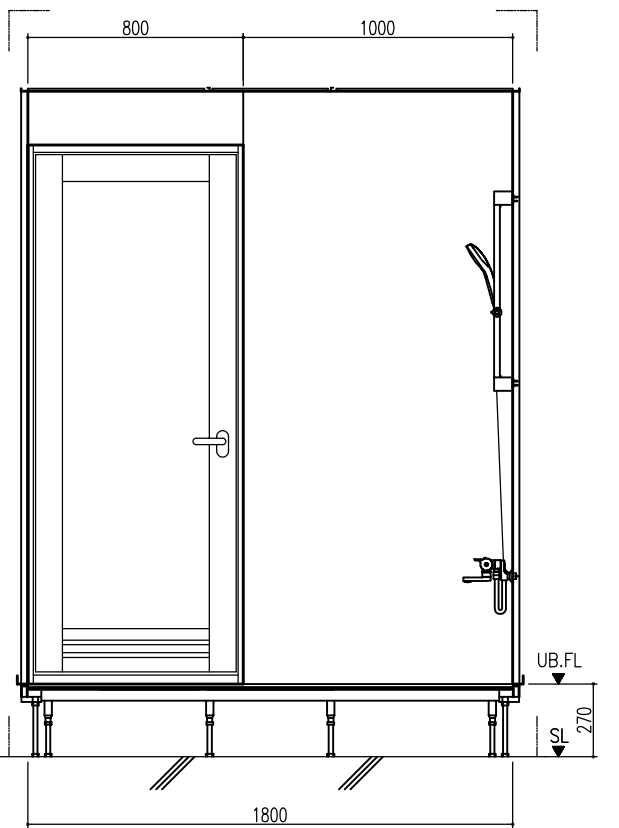

A 展開図

B 展開図

C 展開図

D 展開図

平面図

天井伏図

部位/項目	仕様(寸法単位mm)	備考(色柄・品番等)
据付必要寸法	1960D×2310W×2770H	
内寸法	1800D×2200W×2200H	
床	FRP製 2分割防水パン タイル貼り	
壁	化粧鋼板複合パネル(石膏ボード 9.5t裏貼)	
天井	化粧鋼板複合パネル 防カビ	色: UE103
ドア枠	アルミ製 アルマイト処理	シルバーホワイト
ドア	アルミ高級縦ドアR型 アルマイト処理 面材: 型板調樹脂板 ロック: レバーハンドル(空錠)	シルバーホワイト RDY-8002000UR(TK)/W
浴槽	AXS18113 浴槽エプロン	
バス水栓	サーモスタットバス水栓 定量止水	
シャワーバス水栓	壁付サーモスタット混合水栓 スライドバー付シャワーフック	
照明	LED高気密ダウンライト	
グレーチング	SUS製 ヘアライン仕上げ	M-FM(T2)
換気扇	—	
トランプ	ABS製 封水50mm 抗菌 2ヶ所	TP
給水管	Rc(PT)1/2B7アダプター止	
給湯管	Rc(PT)1/2B7アダプター止	
排水管	塩ビ管 VP50	

A 展開図

B 展開図

C 展開図

D 展開図

平面図

天井伏図

展開方向

部位/項目	仕様(寸法単位mm)	備考(色柄・品番等)
据付必要寸法	1960D×2310W×2770H	
内寸法	1800D×2200W×2200H	
床	FRP製 2分割防水パン タイル貼り	
壁	化粧鋼板複合パネル(石膏ボード 9.5(裏貼))	
天井	化粧鋼板複合パネル 防カビ	色: UE103
ドア枠	アルミ製 アルマイト処理	シルキーホワイト
ドア	アルミ高級縦ドアR型 アルマイト処理 面材: 型板調樹脂板 ロック: レバーハンドル(空錠)	シルキーホワイト RDY-8002000UR(TK)/W
浴槽	AXS18113 浴槽エプロン	
バス水栓	サーモスタットバス水栓 定量止水	
シャワーバス水栓	壁付サーモスタット混合水栓 スライドバー	
照明	LED高気密ダウンライト	
グレーチング	SUS製 ヘアフィン仕上げ	M-FM(T2)
換気扇	—	
トラップ	ABS製 封水50mm 抗菌 2ヶ所	TP
給水管	Rc(PT)1/2B7ダブター止	
給湯管	Rc(PT)1/2B7ダブター止	
雑排水管	塩ビ管 VP50	

A 展開図

B 展開図

C 展開図

D 展開図

平面図

天井伏図

部位/項目	仕様(寸法単位mm)	備考(色柄,品番等)
据付必要寸法	1960×2310W×2770H	
内寸法	1800×2200W×2200H	
床	FRP製 2分割防水パン タイル貼り	
壁	化粧鋼板複合パネル(石膏ボード 9.5t裏貼)	
天井	化粧鋼板複合パネル 防カビ	色: UE103
ドア枠	アルミ製 アルマイト処理	シルキーホワイト
ドア	アルミ高級框ドア型 アルマイト処理 面材: 空板調樹脂板 ロック: レバーハンドル(空錠)	シルキーホワイト RDY-8002000UL(TK)/W
浴槽	AXS18113 浴槽エプロン	
バス水栓	サーモスタットバス水栓 定量止水	
シャワーバス水栓	壁付サーモスタット混合水栓 スライドバー	
照明	LED高気密ダウンライト	
グレーチング	SUS製 ヘアフィン仕上げ	M-FM(T2)
換気扇	—	
トランプ	ABS製 封水50mm 抗菌 2ヶ所	TP
給水管	Rc(PT)1/2B7アダプター止	
給湯管	Rc(PT)1/2B7アダプター止	
排水管	塩ビ管 VP50	