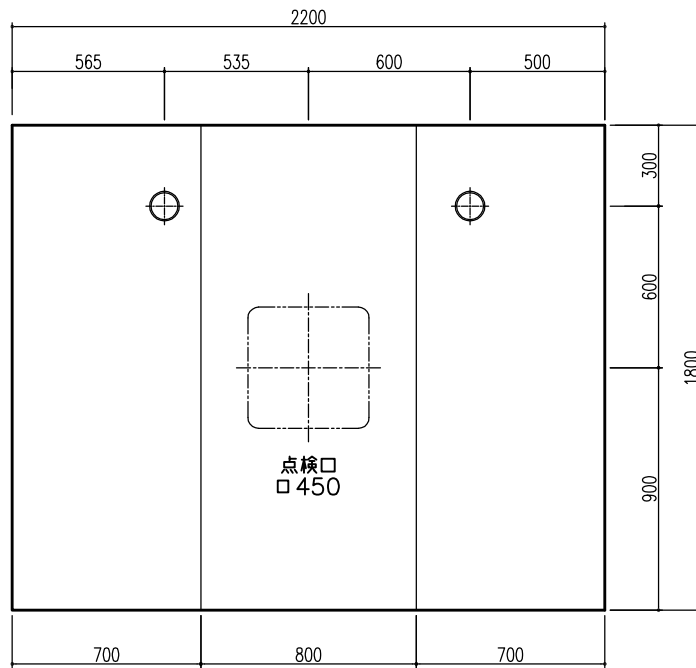

A 展開図

B 展開図

C 展開図

D 展開図

平面図

天井伏図

部位/項目	仕様(寸法単位mm)	備考(色柄・品番等)
据付必要寸法	1960D×2310W×2770H	
内寸法	1800D×2200W×2200H	
床	FRP製 2分割防水パン タイル貼り	
壁	化粧鋼板複合パネル(石膏ボード 9.5t裏貼)	
天井	化粧鋼板複合パネル 防カビ	色: UE103
ドア枠	アルミ製 アルマイト処理	シルバーホワイト
ドア	アルミ高級縦ドアR型 アルマイト処理 面材: 型板調樹脂板 ロック: レバーハンドル(空錠)	シルバーホワイト RDY-8002000UR(TK)/W
浴槽	AXS18113 浴槽エプロン	
バス水栓	サーモスタットバス水栓 定量止水	
シャワーバス水栓	壁付サーモスタット混合水栓 スライドバー付シャワーフック	
照明	LED高気密ダウンライト	
グレーチング	SUS製 ヘアライン仕上げ	M-FM(T2)
換気扇	—	
トランプ	ABS製 封水50mm 抗菌 2ヶ所	TP
給水管	Rc(PT)1/2B7アダプター止	
給湯管	Rc(PT)1/2B7アダプター止	
排水管	塩ビ管 VP50	

A 展開図

B 展開図

C 展開図

D 展開図

平面図

天井伏図

展開方向

部位/項目	仕様(寸法単位mm)	備考(色柄・品番等)
据付必要寸法	1960D×2310W×2770H	
内寸法	1800D×2200W×2200H	
床	FRP製 2分割防水パン タイル貼り	
壁	化粧鋼板複合パネル(石膏ボード 9.5(裏貼))	
天井	化粧鋼板複合パネル 防カビ	色: UE103
ドア枠	アルミ製 アルマイト処理	シルキーホワイト
ドア	アルミ高級縦ドアR型 アルマイト処理 面材: 型板調樹脂板 ロック: レバーハンドル(空錠)	シルキーホワイト RDY-8002000UR(TK)/W
浴槽	AXS18113 浴槽エプロン	
バス水栓	サーモスタットバス水栓 定量止水	
シャワーバス水栓	壁付サーモスタット混合水栓 スライドバー	
照明	LED高気密ダウンライト	
グレーチング	SUS製 ヘアフィン仕上げ	M-FM(T2)
換気扇	—	
トラップ	ABS製 封水50mm 抗菌 2ヶ所	TP
給水管	Rc(PT)1/2B7ダブター止	
給湯管	Rc(PT)1/2B7ダブター止	
雑排水管	塩ビ管 VP50	

A 展開図

B 展開図

C 展開図

D 展開図

平面図

天井伏図

部位/項目	仕様(寸法単位mm)	備考(色柄,品番等)
据付必要寸法	1960×2310W×2770H	
内寸法	1800×2200W×2200H	
床	FRP製 2分割防水パン タイル貼り	
壁	化粧鋼板複合パネル(石膏ボード 9.5t裏貼)	
天井	化粧鋼板複合パネル 防カビ	色: UE103
ドア枠	アルミ製 アルマイト処理	シルキーホワイト
ドア	アルミ高級框ドア型 アルマイト処理 面材: 空板調樹脂板 ロック: レバーハンドル(空錠)	シルキーホワイト RDY-8002000UL(TK)/W
浴槽	AXS18113 浴槽エプロン	
バス水栓	サーモスタットバス水栓 定量止水	
シャワーバス水栓	壁付サーモスタット混合水栓 スライドバー	
照明	LED高気密ダウンライト	
グレーチング	SUS製 ヘアフィン仕上げ	M-FM(T2)
換気扇	—	
トランプ	ABS製 封水50mm 抗菌 2ヶ所	TP
給水管	Rc(PT)1/2B7アダプター止	
給湯管	Rc(PT)1/2B7アダプター止	
排水管	塩ビ管 VP50	