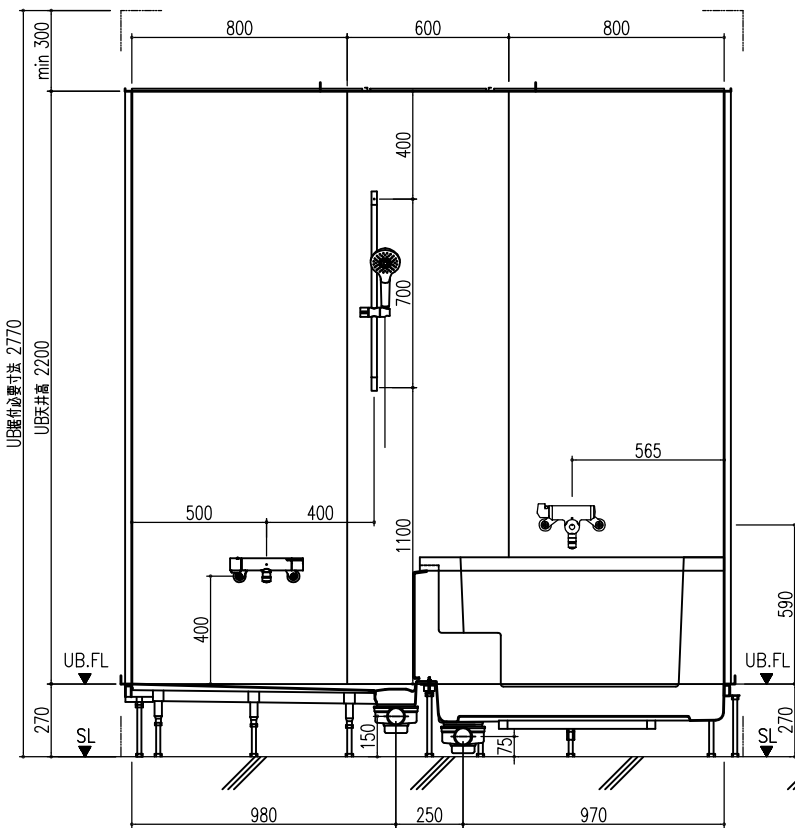

A 展開図

B 展開図

C 展開図

D 展開図

平面図

天井伏図

部位/項目	仕様(寸法単位mm)	備考(色柄・品番等)
据付必要寸法	1960D×2310W×2770H	
内寸法	1800D×2200W×2200H	
床	FRP製 2分割防水パン タイル貼り	
壁	化粧鋼板複合パネル(石膏ボード 9.5t裏貼)	
天井	化粧鋼板複合パネル 防カビ	色: UE103
ドア枠	アルミ製 アルマイト処理	シルバーホワイト
ドア	アルミ高級縦ドアR型 アルマイト処理 面材: 型板調樹脂板 ロック: レバーハンドル(空錠)	シルバーホワイト RDY-8002000UR(TK)/W
浴槽	AXS18113 浴槽エプロン	
バス水栓	サーモスタットバス水栓 定量止水	
シャワーバス水栓	壁付サーモスタット混合水栓 スライドバー付シャワーフック	
照明	LED高気密ダウンライト	
グレーチング	SUS製 ヘアライン仕上げ	M-FM(T2)
換気扇	—	
トランプ	ABS製 封水50mm 抗菌 2ヶ所	TP
給水管	Rc(PT)1/2B7アダプター止	
給湯管	Rc(PT)1/2B7アダプター止	
排水管	塩ビ管 VP50	

A 展開図

B 展開図

C 展開図

D 展開図

平面図

天井伏図

展開方向

部位/項目	仕様(寸法単位mm)	備考(色柄・品番等)
据付必要寸法	1960D×2310W×2770H	
内寸法	1800D×2200W×2200H	
床	FRP製 2分割防水パン タイル貼り	
壁	化粧鋼板複合パネル(石膏ボード 9.5(裏貼))	
天井	化粧鋼板複合パネル 防カビ	色: UE103
ドア枠	アルミ製 アルマイト処理	シルキーホワイト
ドア	アルミ高級縦ドアR型 アルマイト処理 面材: 型板調樹脂板 ロック: レバーハンドル(空錠)	シルキーホワイト RDY-8002000UR(TK)/W
浴槽	AXS18113 浴槽エプロン	
バス水栓	サーモスタットバス水栓 定量止水	
シャワーバス水栓	壁付サーモスタット混合水栓 スライドバー	
照明	LED高気密ダウンライト	
グレーチング	SUS製 ヘアフィン仕上げ	M-FM(T2)
換気扇	—	
トラップ	ABS製 封水50mm 抗菌 2ヶ所	TP
給水管	Rc(PT)1/2B7ダブター止	
給湯管	Rc(PT)1/2B7ダブター止	
雑排水管	塩ビ管 VP50	

A 展開図

B 展開図

C 展開図

D 展開図

平面図

天井伏図

部位/項目	仕様(寸法単位mm)	備考(色柄,品番等)
据付必要寸法	1960×2310W×2770H	
内寸法	1800×2200W×2200H	
床	FRP製 2分割防水パン タイル貼り	
壁	化粧鋼板複合パネル(石膏ボード 9.5t裏貼)	
天井	化粧鋼板複合パネル 防カビ	色: UE103
ドア枠	アルミ製 アルマイト処理	シルキーホワイト
ドア	アルミ高級框ドア型 アルマイト処理 面材: 空板調樹脂板 ロック: レバーハンドル(空錠)	シルキーホワイト RDY-8002000UL(TK)/W
浴槽	AXS18113 浴槽エプロン	
バス水栓	サーモスタットバス水栓 定量止水	
シャワーバス水栓	壁付サーモスタット混合水栓 スライドバー	
照明	LED高気密ダウンライト	
グレーチング	SUS製 ヘアフィン仕上げ	M-FM(T2)
換気扇	—	
トランプ	ABS製 封水50mm 抗菌 2ヶ所	TP
給水管	Rc(PT)1/2B7アダプター止	
給湯管	Rc(PT)1/2B7アダプター止	
排水管	塩ビ管 VP50	