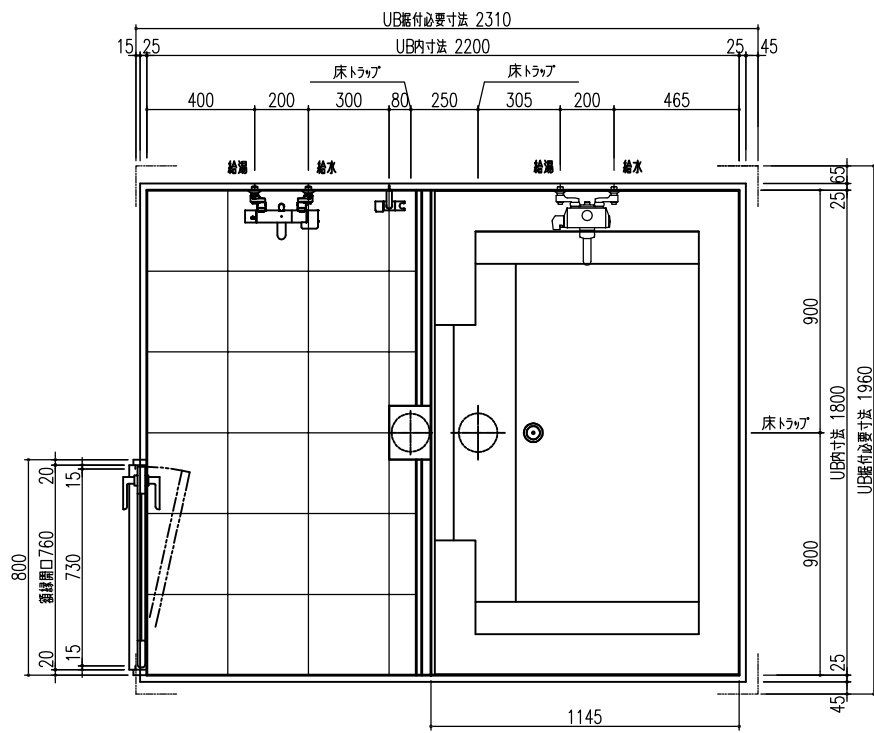

A 展開図

B 展開図

C 展開図

D 展開図

平面図

天井伏図

部位/項目	仕様(寸法単位mm)	備考(色柄・品番等)
据付必要寸法	1960D×2310W×2770H	
内寸法	1800D×2200W×2200H	
床	FRP製 2分割防水パン タイル貼り	
壁	化粧鋼板複合パネル(石膏ボード 9.5t裏貼)	
天井	化粧鋼板複合パネル 防カビ	色: UE103
ドア枠	アルミ製 アルマイト処理	シルバーホワイト
ドア	アルミ高級縦ドアR型 アルマイト処理 面材: 型板調樹脂板 ロック: レバーハンドル(空錠)	シルバーホワイト RDY-8002000UR(TK)/W
浴槽	AXS18113 浴槽エプロン	
バス水栓	サーモスタットバス水栓 定量止水	
シャワーバス水栓	壁付サーモスタット混合水栓 スライドバー付シャワーフック	
照明	LED高気密ダウンライト	
グレーチング	SUS製 ヘアライン仕上げ	M-FM(T2)
換気扇	—	
トランプ	ABS製 封水50mm 抗菌 2ヶ所	TP
給水管	Rc(PT)1/2B7アダプター止	
給湯管	Rc(PT)1/2B7アダプター止	
排水管	塩ビ管 VP50	

A 展開図

B 展開図

C 展開図

D 展開図

平面図

天井伏図

展開方向

部位/項目	仕様(寸法単位mm)	備考(色柄・品番等)
据付必要寸法	1960D×2310W×2770H	
内寸法	1800D×2200W×2200H	
床	FRP製 2分割防水パン タイル貼り	
壁	化粧鋼板複合パネル(石膏ボード 9.5(裏貼))	
天井	化粧鋼板複合パネル 防カビ	色: UE103
ドア枠	アルミ製 アルマイト処理	シルキーホワイト
ドア	アルミ高級縦ドアR型 アルマイト処理 面材: 型板調樹脂板 ロック: レバーハンドル(空錠)	シルキーホワイト RDY-8002000UR(TK)/W
浴槽	AXS18113 浴槽エプロン	
バス水栓	サーモスタットバス水栓 定量止水	
シャワーバス水栓	壁付サーモスタット混合水栓 スライドバー	
照明	LED高気密ダウンライト	
グレーチング	SUS製 ヘアフィン仕上げ	M-FM(T2)
換気扇	—	
トラップ	ABS製 封水50mm 抗菌 2ヶ所	TP
給水管	Rc(PT)1/2B7ダブター止	
給湯管	Rc(PT)1/2B7ダブター止	
雑排水管	塩ビ管 VP50	

A 展開図

B 展開図

C 展開図

D 展開図

平面図

天井伏図

部位/項目	仕様(寸法単位mm)	備考(色柄,品番等)
据付必要寸法	1960×2310W×2770H	
内寸法	1800×2200W×2200H	
床	FRP製 2分割防水パン タイル貼り	
壁	化粧鋼板複合パネル(石膏ボード 9.5t裏貼)	
天井	化粧鋼板複合パネル 防カビ	色: UE103
ドア枠	アルミ製 アルマイト処理	シルキーホワイト
ドア	アルミ高級框ドア型 アルマイト処理 面材: 空板調樹脂板 ロック: レバーハンドル(空錠)	シルキーホワイト RDY-8002000UL(TK)/W
浴槽	AXS18113 浴槽エプロン	
バス水栓	サーモスタットバス水栓 定量止水	
シャワーバス水栓	壁付サーモスタット混合水栓 スライドバー	
照明	LED高気密ダウンライト	
グレーチング	SUS製 ヘアフィン仕上げ	M-FM(T2)
換気扇	—	
トランプ	ABS製 封水50mm 抗菌 2ヶ所	TP
給水管	Rc(PT)1/2B7アダプター止	
給湯管	Rc(PT)1/2B7アダプター止	
排水管	塩ビ管 VP50	