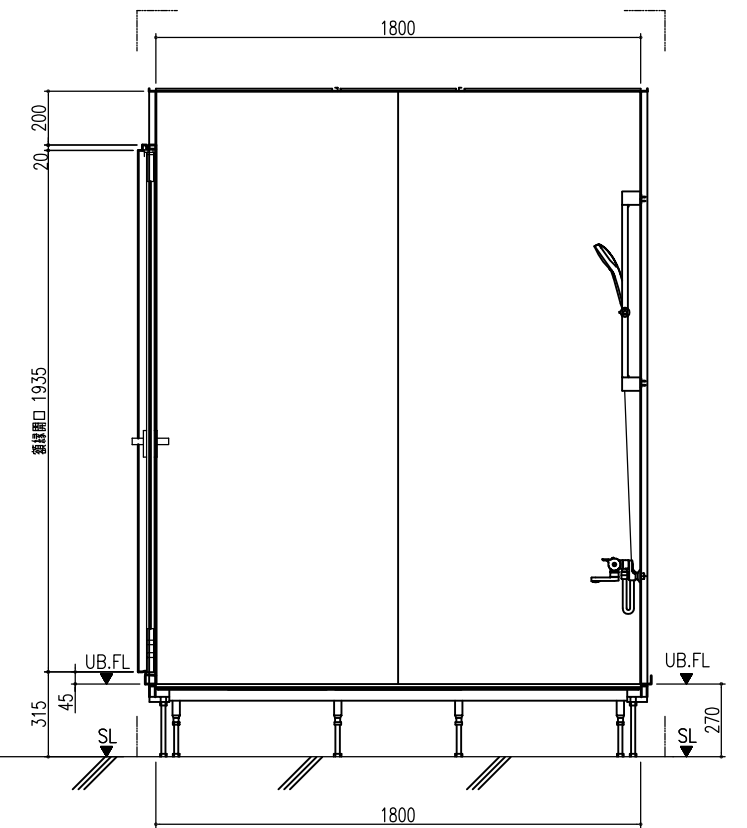

平面図

天井伏図

部位/項目	仕様(寸法単位mm)	備考(色/品番等)
据付必要寸法	1960D×2310W×2770H	
内寸法	1800D×2200W×2200H	
床	FRP製 2分割防水パン タイル貼り	
壁	化粧鋼板複合パネル(石膏ボード 9.5貼)	
天井	化粧鋼板複合パネル 防カビ	色: UE103
ドア枠	アルミ製 アルマイト処理	シルバーホワイト
ドア	アルミ高級紙ドアR型 アルマイト処理 面材: 型板調樹脂板 ロック: レバーハンドル(空錠)	シルバーホワイト RDY-8002000UL(TK)/W
浴槽	AXS18113 浴槽エプロン	
バス水栓	サーモスタットバス水栓 定量止水	
シャワーバス水栓	壁付サーモスタット混合水栓 スライドバー	
照明	LED高気密ダウンライト	
グレーチング	SUS製 ヘアライン仕上げ	M-FM(T2)
換気扇	—	
トランプ	ABS製 封水50mm 抗菌 2ヶ所	TP
給水管	Rc(PT)1/2B7アダプター止	
給湯管	Rc(PT)1/2B7アダプター止	
排水管	塩ビ管 VP50	

A 展開図

B 展開図

C 展開図

D 展開図

平面図

天井伏図

部位/項目	仕様(寸法単位mm)	備考(色柄・品番等)
据付必要寸法	1960D×2310W×2770H	
内寸法	1800D×2200W×2200H	
床	FRP製 2分割防水パン タイル貼り	
壁	化粧鋼板複合パネル(石膏ボード 9.5t裏貼)	
天井	化粧鋼板複合パネル 防カビ	色: UE103
ドア枠	アルミ製 アルマイト処理	シルバーホワイト
ドア	アルミ高級縦ドアR型 アルマイト処理 面材: 型板調樹脂板 ロック: レバーハンドル(空錠)	シルバーホワイト RDY-8002000UR(TK)/W
浴槽	AXS18113 浴槽エプロン	
バス水栓	サーモスタットバス水栓 定量止水	
シャワーバス水栓	壁付サーモスタット混合水栓 スライドバー付シャワーフック	
照明	LED高気密ダウンライト	
グレーチング	SUS製 ヘアライン仕上げ	M-FM(T2)
換気扇	—	
トランプ	ABS製 封水50mm 抗菌 2ヶ所	TP
給水管	Rc(PT)1/2B7アダプター止	
給湯管	Rc(PT)1/2B7アダプター止	
排水管	塩ビ管 VP50	

A 展開図

B 展開図

C 展開図

D 展開図

平面図

天井伏図

展開方向

部位/項目	仕様(寸法単位mm)	備考(色柄・品番等)
据付必要寸法	1960D×2310W×2770H	
内寸法	1800D×2200W×2200H	
床	FRP製 2分割防水パン タイル貼り	
壁	化粧鋼板複合パネル(石膏ボード 9.5(裏貼))	
天井	化粧鋼板複合パネル 防カビ	色: UE103
ドア枠	アルミ製 アルマイト処理	シルキーホワイト
ドア	アルミ高級縦ドアR型 アルマイト処理 面材: 型板調樹脂板 ロック: レバーハンドル(空錠)	シルキーホワイト RDY-8002000UR(TK)/W
浴槽	AXS18113 浴槽エプロン	
バス水栓	サーモスタットバス水栓 定量止水	
シャワーバス水栓	壁付サーモスタット混合水栓 スライドバー	
照明	LED高気密ダウンライト	
グレーチング	SUS製 ヘアフィン仕上げ	M-FM(T2)
換気扇	—	
トラップ	ABS製 封水50mm 抗菌 2ヶ所	TP
給水管	Rc(PT)1/2B7ダブター止	
給湯管	Rc(PT)1/2B7ダブター止	
雑排水管	塩ビ管 VP50	