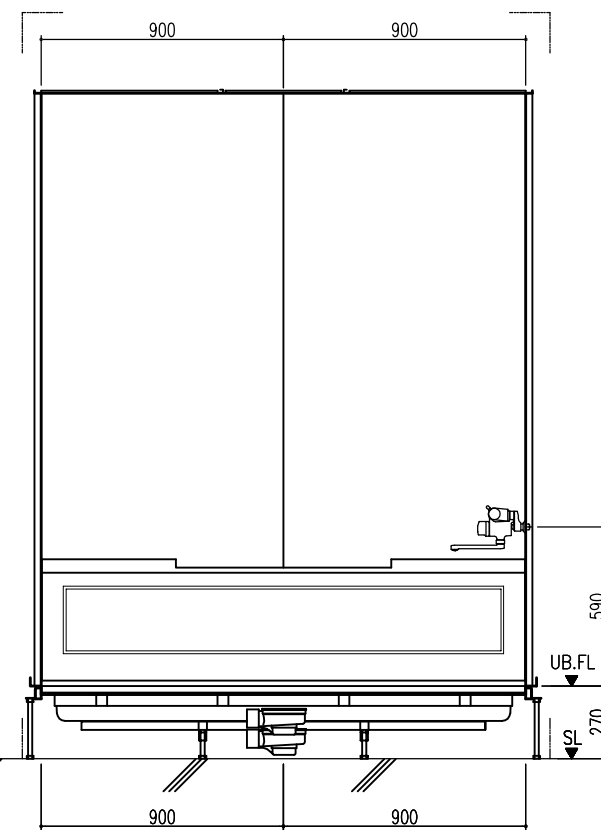

A 展開図

B 展開図

C 展開図

D 展開図

平面図

天井伏図

部位/項目	仕様(寸法単位mm)	備考(色柄・品番等)
据付必要寸法	1960D×2310W×2770H	
内寸法	1800D×2200W×2200H	
床	FRP製 2分割防水パン タイル貼り	
壁	化粧鋼板複合パネル(石膏ボード 9.5t裏貼)	
天井	化粧鋼板複合パネル 防カビ	色: UE103
ドア枠	アルミ製 アルマイト処理	シルバーホワイト
ドア	アルミ高級縦ドアR型 アルマイト処理 面材: 型板調樹脂板 ロック: レバーハンドル(空錠)	シルバーホワイト RDY-8002000UR(TK)/W
浴槽	AXS18113 浴槽エプロン	
バス水栓	サーモスタットバス水栓 定量止水	
シャワーバス水栓	壁付サーモスタット混合水栓 スライドバー付シャワーフック	
照明	LED高気密ダウンライト	
グレーチング	SUS製 ヘアライン仕上げ	M-FM(T2)
換気扇	—	
トランプ	ABS製 封水50mm 抗菌 2ヶ所	TP
給水管	Rc(PT)1/2B7アダプター止	
給湯管	Rc(PT)1/2B7アダプター止	
排水管	塩ビ管 VP50	

A 展開図

B 展開図

C 展開図

D 展開図

平面図

天井伏図

展開方向

部位/項目	仕様(寸法単位mm)	備考(色柄・品番等)
据付必要寸法	1960D×2310W×2770H	
内寸法	1800D×2200W×2200H	
床	FRP製 2分割防水パン タイル貼り	
壁	化粧鋼板複合パネル(石膏ボード 9.5(裏貼))	
天井	化粧鋼板複合パネル 防カビ	色: UE103
ドア枠	アルミ製 アルマイト処理	シルキーホワイト
ドア	アルミ高級縦ドアR型 アルマイト処理 面材: 型板調樹脂板 ロック: レバーハンドル(空錠)	シルキーホワイト RDY-8002000UR(TK)/W
浴槽	AXS18113 浴槽エプロン	
バス水栓	サーモスタットバス水栓 定量止水	
シャワーバス水栓	壁付サーモスタット混合水栓 スライドバー	
照明	LED高気密ダウンライト	
グレーチング	SUS製 ヘアフィン仕上げ	M-FM(T2)
換気扇	—	
トラップ	ABS製 封水50mm 抗菌 2ヶ所	TP
給水管	Rc(PT)1/2B7ダブター止	
給湯管	Rc(PT)1/2B7ダブター止	
雑排水管	塩ビ管 VP50	

A 展開図

B 展開図

C 展開図

D 展開図

平面図

天井伏図

部位/項目	仕様(寸法単位mm)	備考(色柄,品番等)
据付必要寸法	1960×2310W×2770H	
内寸法	1800×2200W×2200H	
床	FRP製 2分割防水パン タイル貼り	
壁	化粧鋼板複合パネル(石膏ボード 9.5t裏貼)	
天井	化粧鋼板複合パネル 防カビ	色: UE103
ドア枠	アルミ製 アルマイト処理	シルキーホワイト
ドア	アルミ高級框ドア型 アルマイト処理 面材: 空板調樹脂板 ロック: レバーハンドル(空錠)	シルキーホワイト RDY-8002000UL(TK)/W
浴槽	AXS18113 浴槽エプロン	
バス水栓	サーモスタットバス水栓 定量止水	
シャワーバス水栓	壁付サーモスタット混合水栓 スライドバー	
照明	LED高気密ダウンライト	
グレーチング	SUS製 ヘアフィン仕上げ	M-FM(T2)
換気扇	—	
トランプ	ABS製 封水50mm 抗菌 2ヶ所	TP
給水管	Rc(PT)1/2B7アダプター止	
給湯管	Rc(PT)1/2B7アダプター止	
排水管	塩ビ管 VP50	