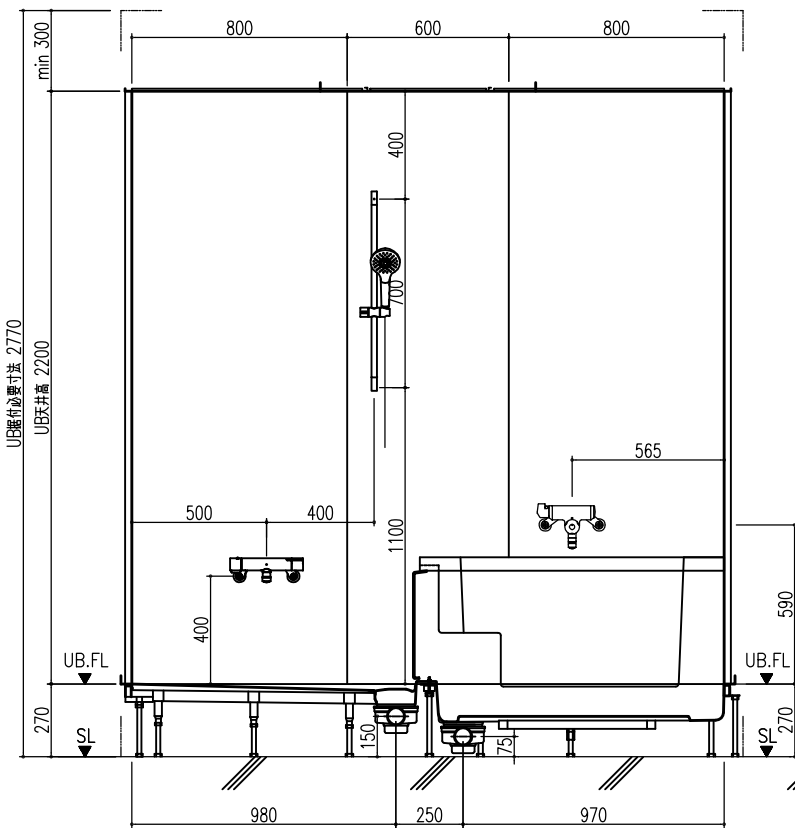

平面図

天井伏図

部位/項目	仕様(寸法単位mm)	備考(色/品番等)
据付必要寸法	1960D×2310W×2770H	
内寸法	1800D×2200W×2200H	
床	FRP製 2分割防水パン タイル貼り	
壁	化粧鋼板複合パネル(石膏ボード 9.5貼)	
天井	化粧鋼板複合パネル 防カビ	色: UE103
ドア枠	アルミ製 アルマイト処理	シルバーホワイト
ドア	アルミ高級紙ドアR型 アルマイト処理 面材: 型板調樹脂板 ロック: レバーハンドル(空錠)	シルバーホワイト RDY-8002000UL(TK)/W
浴槽	AXS18113 浴槽エプロン	
バス水栓	サーモスタットバス水栓 定量止水	
シャワーバス水栓	壁付サーモスタット混合水栓 スライドバー	
照明	LED高気密ダウンライト	
グレーチング	SUS製 ヘアライン仕上げ	M-FM(T2)
換気扇	—	
トランプ	ABS製 封水50mm 抗菌 2ヶ所	TP
給水管	Rc(PT)1/2B7アダプター止	
給湯管	Rc(PT)1/2B7アダプター止	
排水管	塩ビ管 VP50	

A 展開図

B 展開図

C 展開図

D 展開図

平面図

天井伏図

部位/項目	仕様(寸法単位mm)	備考(色柄・品番等)
据付必要寸法	1960D×2310W×2770H	
内寸法	1800D×2200W×2200H	
床	FRP製 2分割防水パン タイル貼り	
壁	化粧鋼板複合パネル(石膏ボード 9.5t裏貼)	
天井	化粧鋼板複合パネル 防カビ	色: UE103
ドア枠	アルミ製 アルマイト処理	シルバーホワイト
ドア	アルミ高級縦ドアR型 アルマイト処理 面材: 型板調樹脂板 ロック: レバーハンドル(空錠)	シルバーホワイト RDY-8002000UR(TK)/W
浴槽	AXS18113 浴槽エプロン	
バス水栓	サーモスタットバス水栓 定量止水	
シャワーバス水栓	壁付サーモスタット混合水栓 スライドバー付シャワーフック	
照明	LED高気密ダウンライト	
グレーチング	SUS製 ヘアライン仕上げ	M-FM(T2)
換気扇	—	
トランプ	ABS製 封水50mm 抗菌 2ヶ所	TP
給水管	Rc(PT)1/2B7アダプター止	
給湯管	Rc(PT)1/2B7アダプター止	
排水管	塩ビ管 VP50	

A 展開図

B 展開図

C 展開図

D 展開図

平面図

天井伏図

展開方向

部位/項目	仕様(寸法単位mm)	備考(色柄・品番等)
据付必要寸法	1960D×2310W×2770H	
内寸法	1800D×2200W×2200H	
床	FRP製 2分割防水パン タイル貼り	
壁	化粧鋼板複合パネル(石膏ボード 9.5(裏貼))	
天井	化粧鋼板複合パネル 防カビ	色: UE103
ドア枠	アルミ製 アルマイト処理	シルキーホワイト
ドア	アルミ高級縦ドアR型 アルマイト処理 面材: 型板調樹脂板 ロック: レバーハンドル(空錠)	シルキーホワイト RDY-8002000UR(TK)/W
浴槽	AXS18113 浴槽エプロン	
バス水栓	サーモスタットバス水栓 定量止水	
シャワーバス水栓	壁付サーモスタット混合水栓 スライドバー	
照明	LED高気密ダウンライト	
グレーチング	SUS製 ヘアフィン仕上げ	M-FM(T2)
換気扇	—	
トラップ	ABS製 封水50mm 抗菌 2ヶ所	TP
給水管	Rc(PT)1/2B7ダブター止	
給湯管	Rc(PT)1/2B7ダブター止	
雑排水管	塩ビ管 VP50	