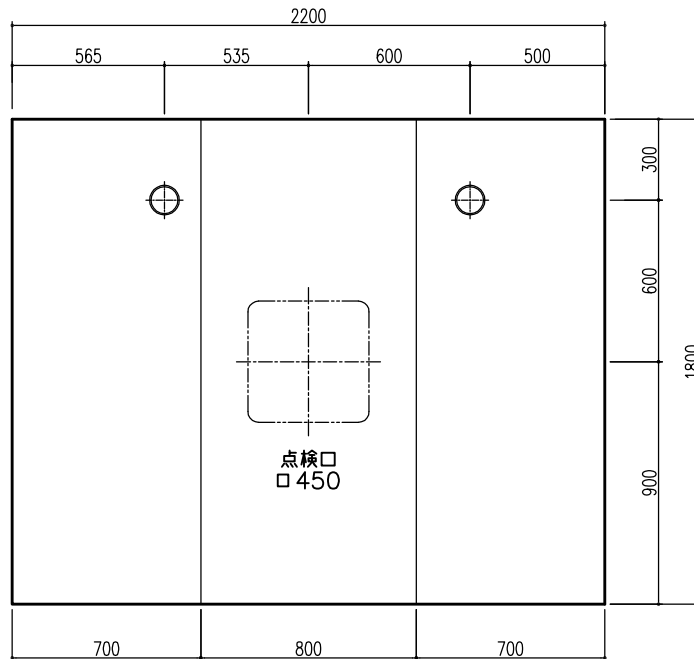

A 展開図

B 展開図

C 展開図

D 展開図

平面図

天井伏図

部位/項目	仕様(寸法単位mm)	備考(色柄・品番等)
据付必要寸法	1960D×2310W×2770H	
内寸法	1800D×2200W×2200H	
床	FRP製 2分割防水パン タイル貼り	
壁	化粧鋼板複合パネル(石膏ボード 9.5t裏貼)	
天井	化粧鋼板複合パネル 防カビ	色: UE103
ドア枠	アルミ製 アルマイト処理	シルバーホワイト
ドア	アルミ高級縦ドアR型 アルマイト処理 面材: 型板調樹脂板 ロック: レバーハンドル(空錠)	シルバーホワイト RDY-8002000UR(TK)/W
浴槽	AXS18113 浴槽エプロン	
バス水栓	サーモスタットバス水栓 定量止水	
シャワーバス水栓	壁付サーモスタット混合水栓 スライドバー付シャワーフック	
照明	LED高気密ダウンライト	
グレーチング	SUS製 ヘアライン仕上げ	M-FM(T2)
換気扇	—	
トランプ	ABS製 封水50mm 抗菌 2ヶ所	TP
給水管	Rc(PT)1/2B7アダプター止	
給湯管	Rc(PT)1/2B7アダプター止	
排水管	塩ビ管 VP50	

A 展開図

B 展開図

C 展開図

D 展開図

平面図

天井伏図

展開方向

部位/項目	仕様(寸法単位mm)	備考(色柄・品番等)
据付必要寸法	1960D×2310W×2770H	
内寸法	1800D×2200W×2200H	
床	FRP製 2分割防水パン タイル貼り	
壁	化粧鋼板複合パネル(石膏ボード 9.5(裏貼))	
天井	化粧鋼板複合パネル 防カビ	色: UE103
ドア枠	アルミ製 アルマイト処理	シルキーホワイト
ドア	アルミ高級縦ドアR型 アルマイト処理 面材: 型板調樹脂板 ロック: レバーハンドル(空錠)	シルキーホワイト RDY-8002000UR(TK)/W
浴槽	AXS18113 浴槽エプロン	
バス水栓	サーモスタットバス水栓 定量止水	
シャワーバス水栓	壁付サーモスタット混合水栓 スライドバー	
照明	LED高気密ダウンライト	
グレーチング	SUS製 ヘアフィン仕上げ	M-FM(T2)
換気扇	—	
トラップ	ABS製 封水50mm 抗菌 2ヶ所	TP
給水管	Rc(PT)1/2B7ダブター止	
給湯管	Rc(PT)1/2B7ダブター止	
雑排水管	塩ビ管 VP50	

A 展開図

B 展開図

C 展開図

D 展開図

平面図

天井伏図

部位/項目	仕様(寸法単位mm)	備考(色柄,品番等)
据付必要寸法	1960×2310W×2770H	
内寸法	1800×2200W×2200H	
床	FRP製 2分割防水パン タイル貼り	
壁	化粧鋼板複合パネル(石膏ボード 9.5t裏貼)	
天井	化粧鋼板複合パネル 防カビ	色: UE103
ドア枠	アルミ製 アルマイト処理	シルキーホワイト
ドア	アルミ高級框ドア型 アルマイト処理 面材: 空板調樹脂板 ロック: レバーハンドル(空錠)	シルキーホワイト RDY-8002000UL(TK)/W
浴槽	AXS18113 浴槽エプロン	
バス水栓	サーモスタットバス水栓 定量止水	
シャワーバス水栓	壁付サーモスタット混合水栓 スライドバー	
照明	LED高気密ダウンライト	
グレーチング	SUS製 ヘアフィン仕上げ	M-FM(T2)
換気扇	—	
トランプ	ABS製 封水50mm 抗菌 2ヶ所	TP
給水管	Rc(PT)1/2B7アダプター止	
給湯管	Rc(PT)1/2B7アダプター止	
排水管	塩ビ管 VP50	

A 展開図

B 展開図

C 展開図

D 展開図