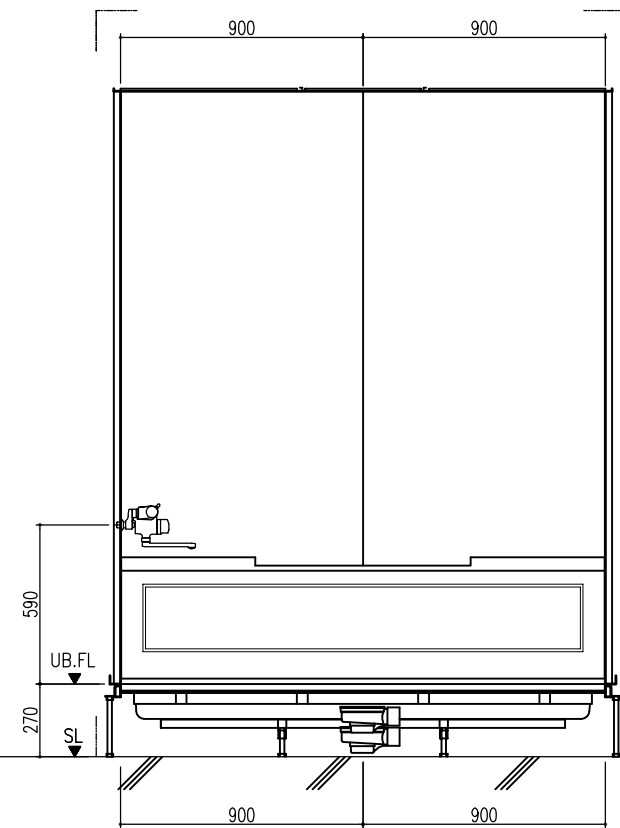

平面図

天井伏図

部位/項目	仕様(寸法単位mm)	備考(色/品番等)
据付必要寸法	1960D×2310W×2770H	
内寸法	1800D×2200W×2200H	
床	FRP製 2分割防水パン タイル貼り	
壁	化粧鋼板複合パネル(石膏ボード 9.5貼)	
天井	化粧鋼板複合パネル 防カビ	色: UE103
ドア枠	アルミ製 アルマイト処理	シルバーホワイト
ドア	アルミ高級紙ドアR型 アルマイト処理 面材: 型板調樹脂板 ロック: レバーハンドル(空錠)	シルバーホワイト RDY-8002000UL(TK)/W
浴槽	AXS18113 浴槽エプロン	
バス水栓	サーモスタットバス水栓 定量止水	
シャワーバス水栓	壁付サーモスタット混合水栓 スライドバー	
照明	LED高気密ダウンライト	
グレーチング	SUS製 ヘアライン仕上げ	M-FM(T2)
換気扇	—	
トランプ	ABS製 封水50mm 抗菌 2ヶ所	TP
給水管	Rc(PT)1/2B7アダプター止	
給湯管	Rc(PT)1/2B7アダプター止	
排水管	塩ビ管 VP50	

A 展開図

B 展開図

C 展開図

D 展開図

平面図

天井伏図

部位/項目	仕様(寸法単位mm)	備考(色柄・品番等)
据付必要寸法	1960D×2310W×2770H	
内寸法	1800D×2200W×2200H	
床	FRP製 2分割防水パン タイル貼り	
壁	化粧鋼板複合パネル(石膏ボード 9.5t裏貼)	
天井	化粧鋼板複合パネル 防カビ	色: UE103
ドア枠	アルミ製 アルマイト処理	シルバーホワイト
ドア	アルミ高級縦ドアR型 アルマイト処理 面材: 型板調樹脂板 ロック: レバーハンドル(空錠)	シルバーホワイト RDY-8002000UR(TK)/W
浴槽	AXS18113 浴槽エプロン	
バス水栓	サーモスタットバス水栓 定量止水	
シャワーバス水栓	壁付サーモスタット混合水栓 スライドバー付シャワーフック	
照明	LED高気密ダウンライト	
グレーチング	SUS製 ヘアライン仕上げ	M-FM(T2)
換気扇	—	
トランプ	ABS製 封水50mm 抗菌 2ヶ所	TP
給水管	Rc(PT)1/2B7アダプター止	
給湯管	Rc(PT)1/2B7アダプター止	
排水管	塩ビ管 VP50	

A 展開図

B 展開図

C 展開図

D 展開図

平面図

天井伏図

展開方向

部位/項目	仕様(寸法単位mm)	備考(色柄・品番等)
据付必要寸法	1960D×2310W×2770H	
内寸法	1800D×2200W×2200H	
床	FRP製 2分割防水パン タイル貼り	
壁	化粧鋼板複合パネル(石膏ボード 9.5(裏貼))	
天井	化粧鋼板複合パネル 防カビ	色: UE103
ドア枠	アルミ製 アルマイト処理	シルキーホワイト
ドア	アルミ高級縦ドアR型 アルマイト処理 面材: 型板調樹脂板 ロック: レバーハンドル(空錠)	シルキーホワイト RDY-8002000UR(TK)/W
浴槽	AXS18113 浴槽エプロン	
バス水栓	サーモスタットバス水栓 定量止水	
シャワーバス水栓	壁付サーモスタット混合水栓 スライドバー	
照明	LED高気密ダウンライト	
グレーチング	SUS製 ヘアフィン仕上げ	M-FM(T2)
換気扇	—	
トラップ	ABS製 封水50mm 抗菌 2ヶ所	TP
給水管	Rc(PT)1/2B7ダブター止	
給湯管	Rc(PT)1/2B7ダブター止	
雑排水管	塩ビ管 VP50	