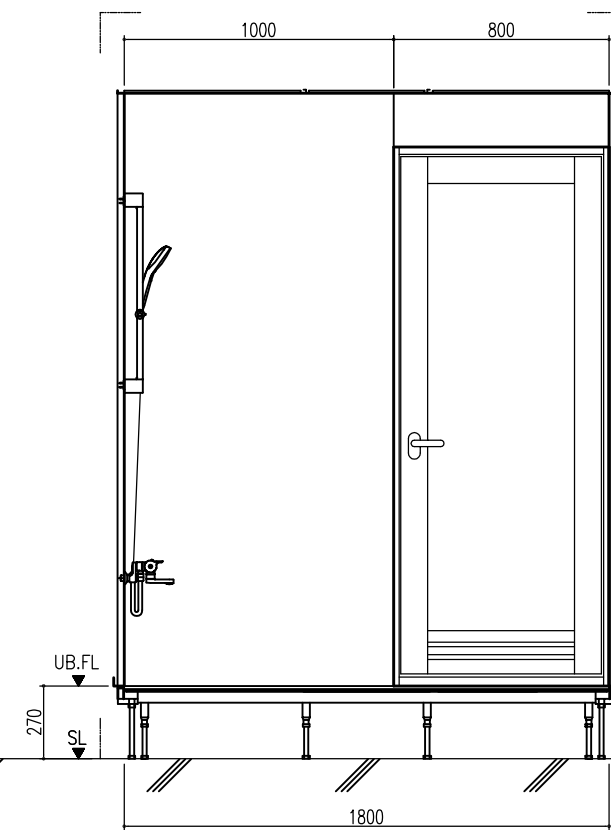

A 展開図

B 展開図

C 展開図

D 展開図

平面図

天井伏図

展開方向

部位/項目	仕様(寸法単位mm)	備考(色柄・品番等)
据付必要寸法	1960D×2310W×2770H	
内寸法	1800D×2200W×2200H	
床	FRP製 2分割防水パン タイル貼り	
壁	化粧鋼板複合パネル(石膏ボード 9.5(裏貼))	
天井	化粧鋼板複合パネル 防カビ	色: UE103
ドア枠	アルミ製 アルマイト処理	シルキーホワイト
ドア	アルミ高級縦ドアR型 アルマイト処理 面材: 型板調樹脂板 ロック: レバーハンドル(空錠)	シルキーホワイト RDY-8002000UR(TK)/W
浴槽	AXS18113 浴槽エプロン	
バス水栓	サーモスタットバス水栓 定量止水	
シャワーバス水栓	壁付サーモスタット混合水栓 スライドバー	
照明	LED高気密ダウンライト	
グレーチング	SUS製 ヘアフィン仕上げ	M-FM(T2)
換気扇	—	
トラップ	ABS製 封水50mm 抗菌 2ヶ所	TP
給水管	Rc(PT)1/2B7ダブター止	
給湯管	Rc(PT)1/2B7ダブター止	
雑排水管	塩ビ管 VP50	

A 展開図

B 展開図

C 展開図

D 展開図

平面図

天井伏図

部位/項目	仕様(寸法単位mm)	備考(色柄,品番等)
据付必要寸法	1960×2310W×2770H	
内寸法	1800×2200W×2200H	
床	FRP製 2分割防水パン タイル貼り	
壁	化粧鋼板複合パネル(石膏ボード 9.5t裏貼)	
天井	化粧鋼板複合パネル 防カビ	色: UE103
ドア枠	アルミ製 アルマイト処理	シルキーホワイト
ドア	アルミ高級框ドア型 アルマイト処理 面材: 空板調樹脂板 ロック: レバーハンドル(空錠)	シルキーホワイト RDY-8002000UL(TK)/W
浴槽	AXS18113 浴槽エプロン	
バス水栓	サーモスタットバス水栓 定量止水	
シャワーバス水栓	壁付サーモスタット混合水栓 スライドバー	
照明	LED高気密ダウンライト	
グレーチング	SUS製 ヘアフィン仕上げ	M-FM(T2)
換気扇	—	
トランプ	ABS製 封水50mm 抗菌 2ヶ所	TP
給水管	Rc(PT)1/2B7アダプター止	
給湯管	Rc(PT)1/2B7アダプター止	
排水管	塩ビ管 VP50	

A 展開図

B 展開図

C 展開図

D 展開図