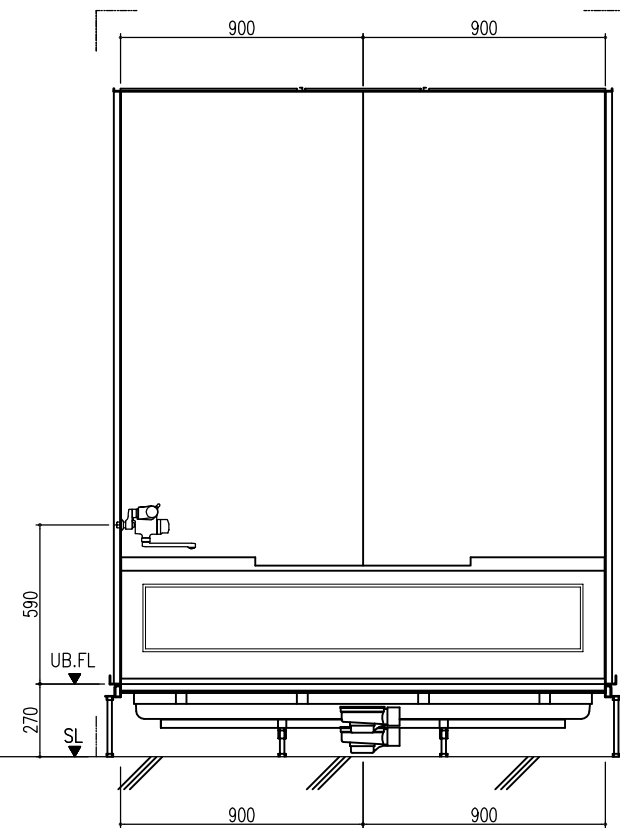

A 展開図

B 展開図

C 展開図

D 展開図

平面図

天井伏図

部位/項目	仕様(寸法単位mm)	備考(色柄・品番等)
据付必要寸法	1960D×2310W×2770H	
内寸法	1800D×2200W×2200H	
床	FRP製 2分割防水パン タイル貼り	
壁	化粧鋼板複合パネル(石膏ボード 9.5t裏貼)	
天井	化粧鋼板複合パネル 防カビ	色: UE103
ドア枠	アルミ製 アルマイト処理	シルバーホワイト
ドア	アルミ高級縦ドアR型 アルマイト処理 面材: 型板調樹脂板 ロック: レバーハンドル(空錠)	シルバーホワイト RDY-8002000UR(TK)/W
浴槽	AXS18113 浴槽エプロン	
バス水栓	サーモスタットバス水栓 定量止水	
シャワーバス水栓	壁付サーモスタット混合水栓 スライドバー付シャワーフック	
照明	LED高気密ダウンライト	
グレーチング	SUS製 ヘアライン仕上げ	M-FM(T2)
換気扇	—	
トランプ	ABS製 封水50mm 抗菌 2ヶ所	TP
給水管	Rc(PT)1/2B7アダプター止	
給湯管	Rc(PT)1/2B7アダプター止	
排水管	塩ビ管 VP50	

A 展開図

B 展開図

C 展開図

D 展開図

平面図

天井伏図

展開方向

部位/項目	仕様(寸法単位mm)	備考(色柄・品番等)
据付必要寸法	1960D×2310W×2770H	
内寸法	1800D×2200W×2200H	
床	FRP製 2分割防水パン タイル貼り	
壁	化粧鋼板複合パネル(石膏ボード 9.5(裏貼))	
天井	化粧鋼板複合パネル 防カビ	色: UE103
ドア枠	アルミ製 アルマイト処理	シルキーホワイト
ドア	アルミ高級縦ドアR型 アルマイト処理 面材: 型板調樹脂板 ロック: レバーハンドル(空錠)	シルキーホワイト RDY-8002000UR(TK)/W
浴槽	AXS18113 浴槽エプロン	
バス水栓	サーモスタットバス水栓 定量止水	
シャワーバス水栓	壁付サーモスタット混合水栓 スライドバー	
照明	LED高気密ダウンライト	
グレーチング	SUS製 ヘアフィン仕上げ	M-FM(T2)
換気扇	—	
トラップ	ABS製 封水50mm 抗菌 2ヶ所	TP
給水管	Rc(PT)1/2B7ダブター止	
給湯管	Rc(PT)1/2B7ダブター止	
雑排水管	塩ビ管 VP50	

A 展開図

B 展開図

C 展開図

D 展開図

平面図

天井伏図

部位/項目	仕様(寸法単位mm)	備考(色柄,品番等)
据付必要寸法	1960×2310W×2770H	
内寸法	1800×2200W×2200H	
床	FRP製 2分割防水パン タイル貼り	
壁	化粧鋼板複合パネル(石膏ボード 9.5t裏貼)	
天井	化粧鋼板複合パネル 防カビ	色: UE103
ドア枠	アルミ製 アルマイト処理	シルキーホワイト
ドア	アルミ高級框ドア型 アルマイト処理 面材: 空板調樹脂板 ロック: レバーハンドル(空錠)	シルキーホワイト RDY-8002000UL(TK)/W
浴槽	AXS18113 浴槽エプロン	
バス水栓	サーモスタットバス水栓 定量止水	
シャワーバス水栓	壁付サーモスタット混合水栓 スライドバー	
照明	LED高気密ダウンライト	
グレーチング	SUS製 ヘアフィン仕上げ	M-FM(T2)
換気扇	—	
トランプ	ABS製 封水50mm 抗菌 2ヶ所	TP
給水管	Rc(PT)1/2B7アダプター止	
給湯管	Rc(PT)1/2B7アダプター止	
排水管	塩ビ管 VP50	