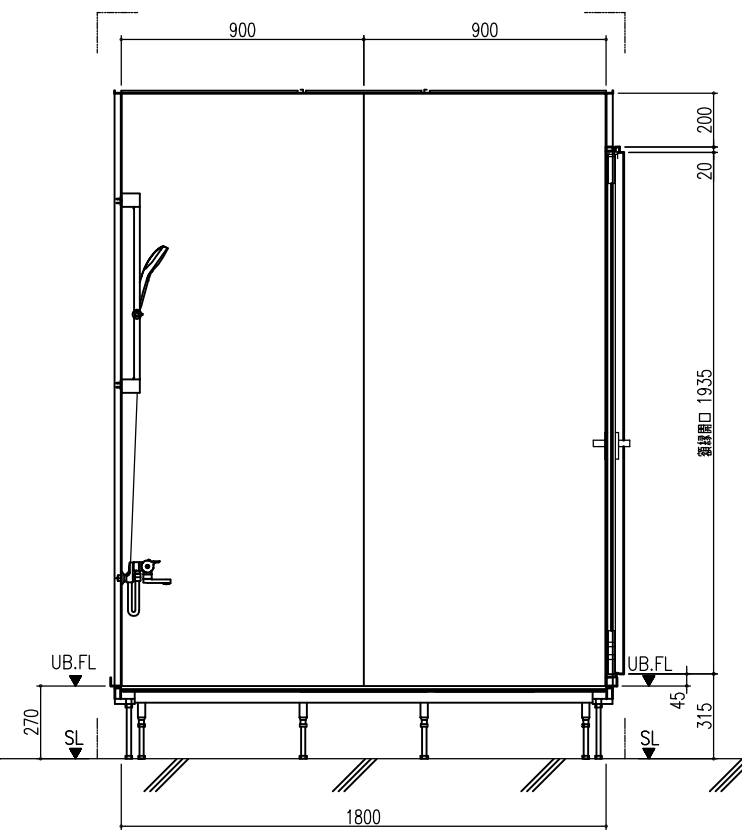

A 展開図

B 展開図

C 展開図

D 展開図

平面図

天井伏図

部位/項目	仕様(寸法単位mm)	備考(色柄・品番等)
据付必要寸法	1960D×2310W×2770H	
内寸法	1800D×2200W×2200H	
床	FRP製 2分割防水パン タイル貼り	
壁	化粧鋼板複合パネル(石膏ボード 9.5t裏貼)	
天井	化粧鋼板複合パネル 防カビ	色: UE103
ドア枠	アルミ製 アルマイト処理	シルバーホワイト
ドア	アルミ高級縦ドアR型 アルマイト処理 面材: 型板調樹脂板 ロック: レバーハンドル(空錠)	シルバーホワイト RDY-8002000UR(TK)/W
浴槽	AXS18113 浴槽エプロン	
バス水栓	サーモスタットバス水栓 定量止水	
シャワーバス水栓	壁付サーモスタット混合水栓 スライドバー付シャワーフック	
照明	LED高気密ダウンライト	
グレーチング	SUS製 ヘアライン仕上げ	M-FM(T2)
換気扇	—	
トランプ	ABS製 封水50mm 抗菌 2ヶ所	TP
給水管	Rc(PT)1/2B7アダプター止	
給湯管	Rc(PT)1/2B7アダプター止	
排水管	塩ビ管 VP50	

A 展開図

B 展開図

C 展開図

D 展開図

平面図

天井伏図

展開方向

部位/項目	仕様(寸法単位mm)	備考(色柄・品番等)
据付必要寸法	1960D×2310W×2770H	
内寸法	1800D×2200W×2200H	
床	FRP製 2分割防水パン タイル貼り	
壁	化粧鋼板複合パネル(石膏ボード 9.5(裏貼))	
天井	化粧鋼板複合パネル 防カビ	色: UE103
ドア枠	アルミ製 アルマイト処理	シルキーホワイト
ドア	アルミ高級縦ドアR型 アルマイト処理 面材: 型板調樹脂板 ロック: レバーハンドル(空錠)	シルキーホワイト RDY-8002000UR(TK)/W
浴槽	AXS18113 浴槽エプロン	
バス水栓	サーモスタットバス水栓 定量止水	
シャワーバス水栓	壁付サーモスタット混合水栓 スライドバー	
照明	LED高気密ダウンライト	
グレーチング	SUS製 ヘアフィン仕上げ	M-FM(T2)
換気扇	—	
トラップ	ABS製 封水50mm 抗菌 2ヶ所	TP
給水管	Rc(PT)1/2B7ダブター止	
給湯管	Rc(PT)1/2B7ダブター止	
雑排水管	塩ビ管 VP50	

A 展開図

B 展開図

C 展開図

D 展開図

平面図

天井伏図

部位/項目	仕様(寸法単位mm)	備考(色柄,品番等)
据付必要寸法	1960×2310W×2770H	
内寸法	1800×2200W×2200H	
床	FRP製 2分割防水パン タイル貼り	
壁	化粧鋼板複合パネル(石膏ボード 9.5t裏貼)	
天井	化粧鋼板複合パネル 防カビ	色: UE103
ドア枠	アルミ製 アルマイト処理	シルキーホワイト
ドア	アルミ高級框ドア型 アルマイト処理 面材: 空板調樹脂板 ロック: レバーハンドル(空錠)	シルキーホワイト RDY-8002000UL(TK)/W
浴槽	AXS18113 浴槽エプロン	
バス水栓	サーモスタットバス水栓 定量止水	
シャワーバス水栓	壁付サーモスタット混合水栓 スライドバー	
照明	LED高気密ダウンライト	
グレーチング	SUS製 ヘアフィン仕上げ	M-FM(T2)
換気扇	—	
トランプ	ABS製 封水50mm 抗菌 2ヶ所	TP
給水管	Rc(PT)1/2B7アダプター止	
給湯管	Rc(PT)1/2B7アダプター止	
排水管	塩ビ管 VP50	