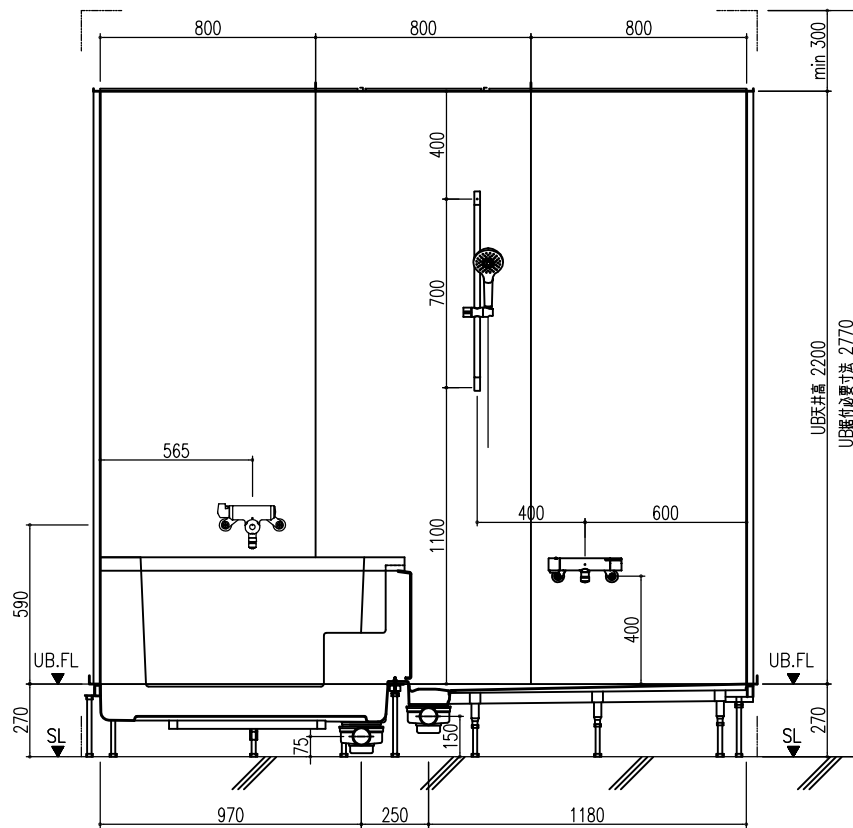

A 展開図

B 展開図

C 展開図

D 展開図

平面図

天井伏図

部位/項目	仕様(寸法単位mm)	備考(色/品番等)
据付必要寸法	1960D×2510W×2770H	
内寸法	1800D×2400W×2200H	
床	FRP製 2分割防水パン タイル貼り	
壁	化粧鋼板複合パネル(石膏ボード 9.5t裏貼)	
天井	化粧鋼板複合パネル 防カビ	色: UE103
ドア枠	アルミ製 アルマイト処理	シルバーホワイト
ドア	アルミ高級紙ドアR型 アルマイト処理 面材: 型板調樹脂板 ロック: レバーハンドル(空錠)	シルバーホワイト RDY-8002000UR(TK)/W
浴槽	AXS18113 浴槽エプロン	
バス水栓	サーモスタットバス水栓 定量止水	
シャワーバス水栓	壁付サーモスタット混合水栓 スライドバー	
照明	LED高気密ダウンライト	
グレーチング	SUS製 ヘアライン仕上げ	M-FM(T2)
換気扇	—	
トランプ	ABS製 封水50mm 抗菌 2ヶ所	TP
給水管	Rc(PT)1/2B7ダブター止	
給湯管	Rc(PT)1/2B7ダブター止	
雑排水管	塩ビ管 VP50	

A 展開図

B 展開図

C 展開図

D 展開図

平面図

天井伏図

部位/項目	仕様(寸法単位mm)	備考(色柄・品番等)
据付必要寸法	1960D×2510W×2770H	
内寸法	1800D×2400W×2200H	
床	FRP製 2分割防水パン タイル貼り	
壁	化粧鋼板複合パネル(石膏ボード 9.5t裏貼)	
天井	化粧鋼板複合パネル 防カビ	色: UE103
ドア枠	アルミ製 アルマイト処理	シルバーホワイト
ドア	アルミ高級紙ドアR型 アルマイト処理 面材: 型板調樹脂板 ロック: レバーハンドル(空錠)	シルバーホワイト RDY-8002000UR(TK)/W
浴槽	AXS18113 浴槽エプロン	
バス水栓	サーモスタットバス水栓 定量止水	
シャワーバス水栓	壁付サーモスタット混合水栓 スライドバー	
照明	LED高気密ダウンライト	
グレーチング	SUS製 ヘアライン仕上げ	M-FM(T2)
換気扇	—	
トランプ	ABS製 封水50mm 抗菌 2ヶ所	TP
給水管	Rc(P.T)1/2B7ダブター止	
給湯管	Rc(P.T)1/2B7ダブター止	
雑排水管	塩ビ管 VP50	

A 展開図

B 展開図

C 展開図

D 展開図

平面図

天井伏図

部位/項目	仕様(寸法単位mm)	備考(色/商品番号)
総付必要寸法	1960D×2510W×2770H	
内寸法	1800D×2400W×2200H	
床	FRP製 2分割防水パン タイル貼り	
壁	化粧鋼板複合パネル(石膏ボード 9.5t裏貼)	
天井	化粧鋼板複合パネル 防カビ	色: UE103
ドア枠	アルミ製 アルマイト処理	シルバーホワイト
ドア	アルミ高級紙ドアR型 アルマイト処理 面材: 型板調樹脂板 ロックレバーハンドル(空錠)	シルバーホワイト RDY-8002000UL(TK)/W
浴槽	AXS18113 浴槽エプロン	
バス水栓	サーモスタットバス水栓 定量止水	
シャワーバス水栓	壁付サーモスタット混合水栓 スライドバー	
照明	LED高気密ダウンライト	
グレーチング	SUS製 ヘアライン仕上げ	M-FM(T2)
換気扇	—	
トランプ	ABS製 封水50mm 抗菌 2ヶ所	TP
給水管	Rc(PT)1/2B7ダブター止	
給湯管	Rc(PT)1/2B7ダブター止	
雑排水管	塩ビ管 VP50	