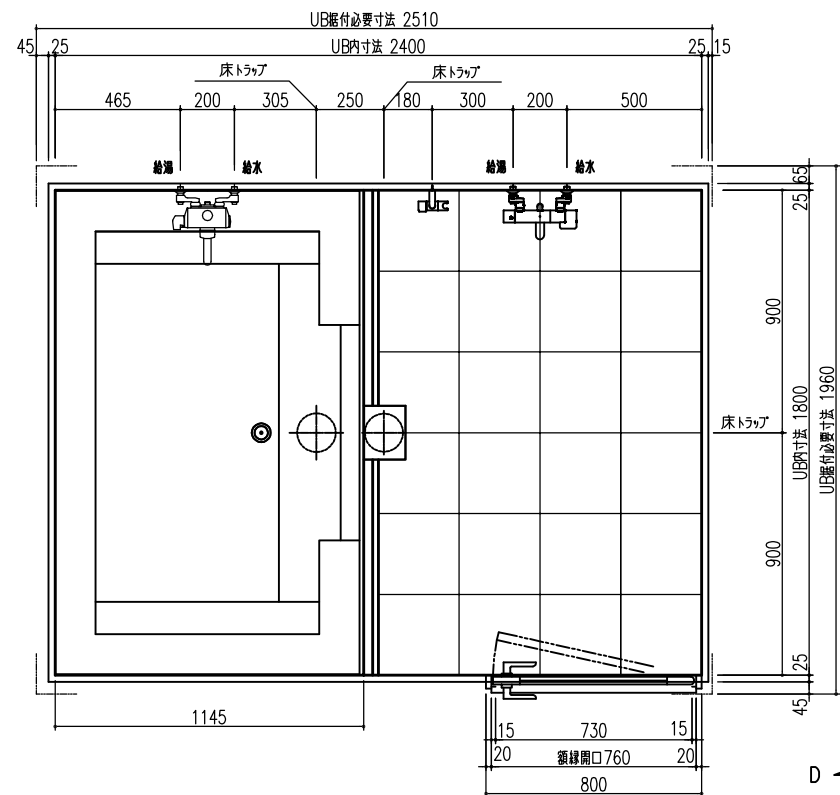

A 展開図

B 展開図

C 展開図

D 展開図

平面図

天井伏図

部位/項目	仕様(寸法単位mm)	備考(色/品番等)
据付必要寸法	1960D×2510W×2770H	
内寸法	1800D×2400W×2200H	
床	FRP製 2分割防水パン タイル貼り	
壁	化粧鋼板複合パネル(石膏ボード 9.5t裏貼)	
天井	化粧鋼板複合パネル 防カビ	色: UE103
ドア枠	アルミ製 アルマイト処理	シルバーホワイト
ドア	アルミ高級紙ドアR型 アルマイト処理 面材: 型板調樹脂板 ロック: レバーハンドル(空錠)	シルバーホワイト RDY-8002000UR(TK)/W
浴槽	AXS18113 浴槽エプロン	
バス水栓	サーモスタットバス水栓 定量止水	
シャワーバス水栓	壁付サーモスタット混合水栓 スライドバー	
照明	LED高気密ダウンライト	
グレーチング	SUS製 ヘアライン仕上げ	M-FM(T2)
換気扇	—	
トランプ	ABS製 封水50mm 抗菌 2ヶ所	TP
給水管	Rc(PT)1/2B7ダブター止	
給湯管	Rc(PT)1/2B7ダブター止	
雑排水管	塩ビ管 VP50	

A 展開図

B 展開図

C 展開図

D 展開図

平面図

天井伏図

部位/項目	仕様(寸法単位mm)	備考(色柄・品番等)
据付必要寸法	1960D×2510W×2770H	
内寸法	1800D×2400W×2200H	
床	FRP製 2分割防水パン タイル貼り	
壁	化粧鋼板複合パネル(石膏ボード 9.5t裏貼)	
天井	化粧鋼板複合パネル 防カビ	色: UE103
ドア枠	アルミ製 アルマイト処理	シルバーホワイト
ドア	アルミ高級紙ドアR型 アルマイト処理 面材: 型板調樹脂板 ロック: レバーハンドル(空錠)	シルバーホワイト RDY-8002000UR(TK)/W
浴槽	AXS18113 浴槽エプロン	
バス水栓	サーモスタットバス水栓 定量止水	
シャワーバス水栓	壁付サーモスタット混合水栓 スライドバー	
照明	LED高気密ダウンライト	
グレーチング	SUS製 ヘアライン仕上げ	M-FM(T2)
換気扇	—	
トランプ	ABS製 封水50mm 抗菌 2ヶ所	TP
給水管	Rc(P.T)1/2B7ダブター止	
給湯管	Rc(P.T)1/2B7ダブター止	
雑排水管	塩ビ管 VP50	

A 展開図

B 展開図

C 展開図

D 展開図

平面図

天井伏図

部位/項目	仕様(寸法単位mm)	備考(色/商品番号)
総付必要寸法	1960D×2510W×2770H	
内寸法	1800D×2400W×2200H	
床	FRP製 2分割防水パン タイル貼り	
壁	化粧鋼板複合パネル(石膏ボード 9.5t裏貼)	
天井	化粧鋼板複合パネル 防カビ	色: UE103
ドア枠	アルミ製 アルマイト処理	シルバーホワイト
ドア	アルミ高級紙ドアR型 アルマイト処理 面材: 型板調樹脂板 ロックレバーハンドル(空錠)	シルバーホワイト RDY-8002000UL(TK)/W
浴槽	AXS18113 浴槽エプロン	
バス水栓	サーモスタットバス水栓 定量止水	
シャワーバス水栓	壁付サーモスタット混合水栓 スライドバー	
照明	LED高気密ダウンライト	
グレーチング	SUS製 ヘアライン仕上げ	M-FM(T2)
換気扇	—	
トランプ	ABS製 封水50mm 抗菌 2ヶ所	TP
給水管	Rc(PT)1/2B7ダブター止	
給湯管	Rc(PT)1/2B7ダブター止	
雑排水管	塩ビ管 VP50	