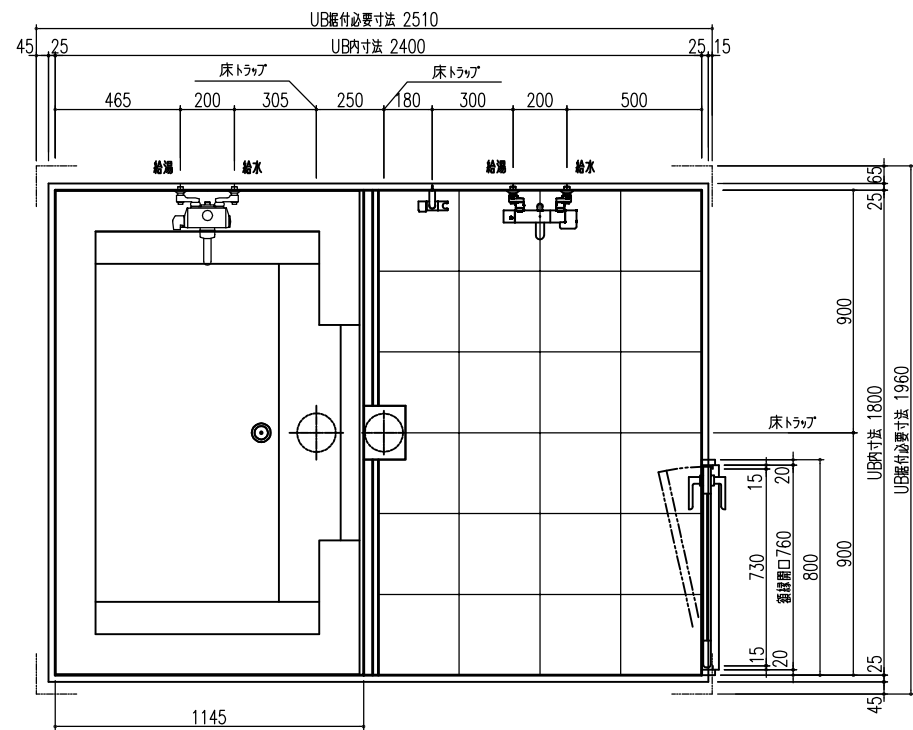

A 展開図

B 展開図

C 展開図

D 展開図

平面図

天井伏図

部位/項目	仕様(寸法単位mm)	備考(色/品番等)
据付必要寸法	1960D×2510W×2770H	
内寸法	1800D×2400W×2200H	
床	FRP製 2分割防水パン タイル貼り	
壁	化粧鋼板複合パネル(石膏ボード 9.5t裏貼)	
天井	化粧鋼板複合パネル 防カビ	色: UE103
ドア枠	アルミ製 アルマイト処理	シルバーホワイト
ドア	アルミ高級紙ドアR型 アルマイト処理 面材: 型板調樹脂板 ロック: レバーハンドル(空錠)	シルバーホワイト RDY-8002000UR(TK)/W
浴槽	AXS18113 浴槽エプロン	
バス水栓	サーモスタットバス水栓 定量止水	
シャワーバス水栓	壁付サーモスタット混合水栓 スライドバー	
照明	LED高気密ダウンライト	
グレーチング	SUS製 ヘアライン仕上げ	M-FM(T2)
換気扇	—	
トランプ	ABS製 封水50mm 抗菌 2ヶ所	TP
給水管	Rc(PT)1/2B7ダブター止	
給湯管	Rc(PT)1/2B7ダブター止	
雑排水管	塩ビ管 VP50	

A 展開図

B 展開図

C 展開図

D 展開図

平面図

天井伏図

部位/項目	仕様(寸法単位mm)	備考(色柄・品番等)
据付必要寸法	1960D×2510W×2770H	
内寸法	1800D×2400W×2200H	
床	FRP製 2分割防水パン タイル貼り	
壁	化粧鋼板複合パネル(石膏ボード 9.5t裏貼)	
天井	化粧鋼板複合パネル 防カビ	色: UE103
ドア枠	アルミ製 アルマイト処理	シルバーホワイト
ドア	アルミ高級紙ドアR型 アルマイト処理 面材: 型板調樹脂板 ロック: レバーハンドル(空錠)	シルバーホワイト RDY-8002000UR(TK)/W
浴槽	AXS18113 浴槽エプロン	
バス水栓	サーモスタットバス水栓 定量止水	
シャワーバス水栓	壁付サーモスタット混合水栓 スライドバー	
照明	LED高気密ダウンライト	
グレーチング	SUS製 ヘアライン仕上げ	M-FM(T2)
換気扇	—	
トランプ	ABS製 封水50mm 抗菌 2ヶ所	TP
給水管	Rc(P.T)1/2B7ダブター止	
給湯管	Rc(P.T)1/2B7ダブター止	
雑排水管	塩ビ管 VP50	

A 展開図

B 展開図

C 展開図

D 展開図

平面図

天井伏図

部位/項目	仕様(寸法単位mm)	備考(色/商品番号)
総付必要寸法	1960D×2510W×2770H	
内寸法	1800D×2400W×2200H	
床	FRP製 2分割防水パン タイル貼り	
壁	化粧鋼板複合パネル(石膏ボード 9.5t裏貼)	
天井	化粧鋼板複合パネル 防カビ	色: UE103
ドア枠	アルミ製 アルマイト処理	シルバーホワイト
ドア	アルミ高級紙ドアR型 アルマイト処理 面材: 型板調樹脂板 ロックレバーハンドル(空錠)	シルバーホワイト RDY-8002000UL(TK)/W
浴槽	AXS18113 浴槽エプロン	
バス水栓	サーモスタットバス水栓 定量止水	
シャワーバス水栓	壁付サーモスタット混合水栓 スライドバー	
照明	LED高気密ダウンライト	
グレーチング	SUS製 ヘアライン仕上げ	M-FM(T2)
換気扇	—	
トランプ	ABS製 封水50mm 抗菌 2ヶ所	TP
給水管	Rc(PT)1/2B7ダブター止	
給湯管	Rc(PT)1/2B7ダブター止	
雑排水管	塩ビ管 VP50	

A 展開図

B 展開図

C 展開図

D 展開図