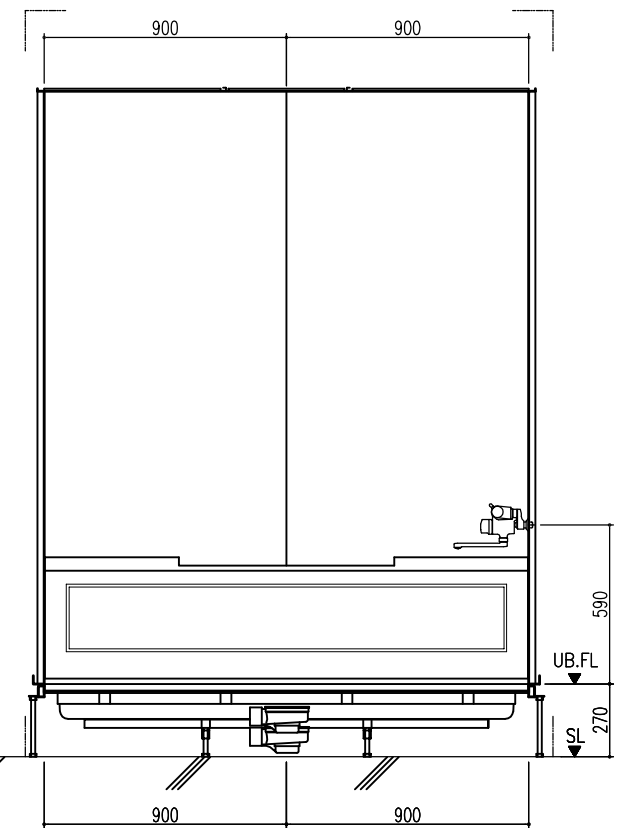

A 展開図

B 展開図

C 展開図

D 展開図

平面図

天井伏図

部位/項目	仕様(寸法単位mm)	備考(色/品番等)
据付必要寸法	1960D×2510W×2770H	
内寸法	1800D×2400W×2200H	
床	FRP製 2分割防水パン タイル貼り	
壁	化粧鋼板複合パネル(石膏ボード 9.5t裏貼)	
天井	化粧鋼板複合パネル 防カビ	色: UE103
ドア枠	アルミ製 アルマイト処理	シルバーホワイト
ドア	アルミ高級紙ドアR型 アルマイト処理 面材: 型板調樹脂板 ロック: レバーハンドル(空錠)	シルバーホワイト RDY-8002000UR(TK)/W
浴槽	AXS18113 浴槽エプロン	
バス水栓	サーモスタットバス水栓 定量止水	
シャワーバス水栓	壁付サーモスタット混合水栓 スライドバー	
照明	LED高気密ダウンライト	
グレーチング	SUS製 ヘアライン仕上げ	M-FM(T2)
換気扇	—	
トランプ	ABS製 封水50mm 抗菌 2ヶ所	TP
給水管	Rc(PT)1/2B7ダブター止	
給湯管	Rc(PT)1/2B7ダブター止	
雑排水管	塩ビ管 VP50	

A 展開図

B 展開図

C 展開図

D 展開図

平面図

天井伏図

部位/項目	仕様(寸法単位mm)	備考(色柄・品番等)
据付必要寸法	1960D×2510W×2770H	
内寸法	1800D×2400W×2200H	
床	FRP製 2分割防水パン タイル貼り	
壁	化粧鋼板複合パネル(石膏ボード 9.5t裏貼)	
天井	化粧鋼板複合パネル 防カビ	色: UE103
ドア枠	アルミ製 アルマイト処理	シルバーホワイト
ドア	アルミ高級紙ドアR型 アルマイト処理 面材: 型板調樹脂板 ロック: レバーハンドル(空錠)	シルバーホワイト RDY-8002000UR(TK)/W
浴槽	AXS18113 浴槽エプロン	
バス水栓	サーモスタットバス水栓 定量止水	
シャワーバス水栓	壁付サーモスタット混合水栓 スライドバー	
照明	LED高気密ダウンライト	
グレーチング	SUS製 ヘアライン仕上げ	M-FM(T2)
換気扇	—	
トランプ	ABS製 封水50mm 抗菌 2ヶ所	TP
給水管	Rc(P.T)1/2B7ダブター止	
給湯管	Rc(P.T)1/2B7ダブター止	
雑排水管	塩ビ管 VP50	

A 展開図

B 展開図

C 展開図

D 展開図

平面図

天井伏図

部位/項目	仕様(寸法単位mm)	備考(色/商品番号)
総付必要寸法	1960D×2510W×2770H	
内寸法	1800D×2400W×2200H	
床	FRP製 2分割防水パン タイル貼り	
壁	化粧鋼板複合パネル(石膏ボード 9.5t裏貼)	
天井	化粧鋼板複合パネル 防カビ	色: UE103
ドア枠	アルミ製 アルマイト処理	シルバーホワイト
ドア	アルミ高級紙ドアR型 アルマイト処理 面材: 型板調樹脂板 ロックレバーハンドル(空錠)	シルバーホワイト RDY-8002000UL(TK)/W
浴槽	AXS18113 浴槽エプロン	
バス水栓	サーモスタットバス水栓 定量止水	
シャワーバス水栓	壁付サーモスタット混合水栓 スライドバー	
照明	LED高気密ダウンライト	
グレーチング	SUS製 ヘアライン仕上げ	M-FM(T2)
換気扇	—	
トランプ	ABS製 封水50mm 抗菌 2ヶ所	TP
給水管	Rc(PT)1/2B7ダブター止	
給湯管	Rc(PT)1/2B7ダブター止	
雑排水管	塩ビ管 VP50	