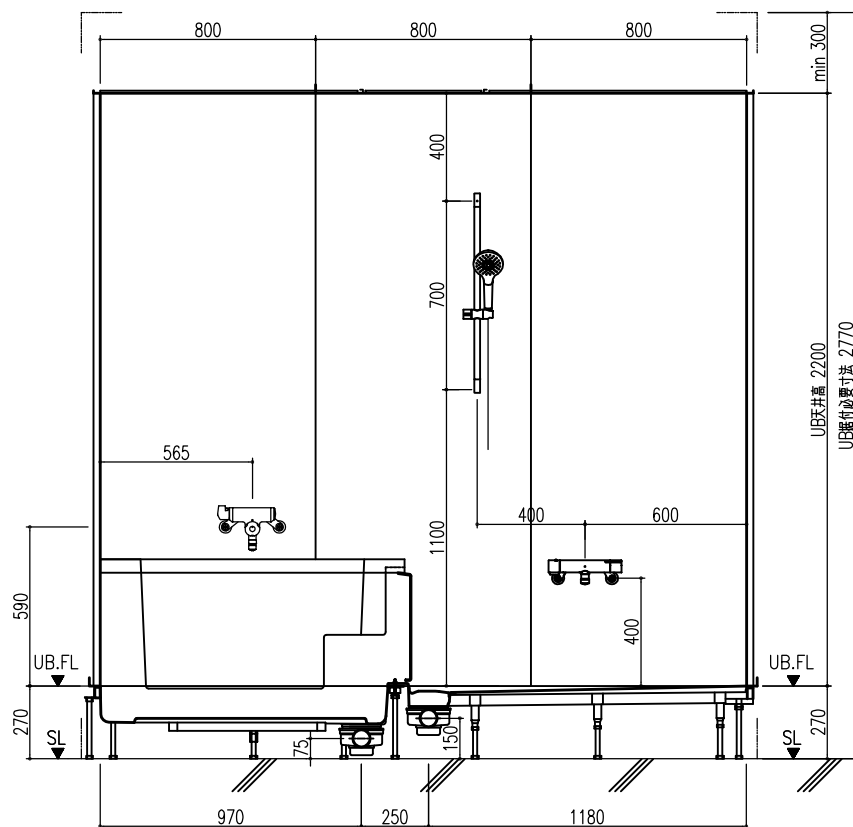

A 展開図

B 展開図

C 展開図

D 展開図

平面図

天井伏図

部位/項目	仕様(寸法単位mm)	備考(色/品番等)
据付必要寸法	1960D×2510W×2770H	
内寸法	1800D×2400W×2200H	
床	FRP製 2分割防水パン タイル貼り	
壁	化粧鋼板複合パネル(石膏ボード 9.5t裏貼)	
天井	化粧鋼板複合パネル 防カビ	色: UE103
ドア枠	アルミ製 アルマイト処理	シルバーホワイト
ドア	アルミ高級紙ドアR型 アルマイト処理 面材: 型板調樹脂板 ロック: レバーハンドル(空錠)	シルバーホワイト RDY-8002000UR(TK)/W
浴槽	AXS18113 浴槽エプロン	
バス水栓	サーモスタットバス水栓 定量止水	
シャワーバス水栓	壁付サーモスタット混合水栓 スライドバー	
照明	LED高気密ダウンライト	
グレーチング	SUS製 ヘアライン仕上げ	M-FM(T2)
換気扇	—	
トランプ	ABS製 封水50mm 抗菌 2ヶ所	TP
給水管	Rc(PT)1/2B7ダブター止	
給湯管	Rc(PT)1/2B7ダブター止	
雑排水管	塩ビ管 VP50	

A 展開図

B 展開図

C 展開図

D 展開図

平面図

天井伏図

部位/項目	仕様(寸法単位mm)	備考(色柄・品番等)
据付必要寸法	1960D×2510W×2770H	
内寸法	1800D×2400W×2200H	
床	FRP製 2分割防水パン タイル貼り	
壁	化粧鋼板複合パネル(石膏ボード 9.5t裏貼)	
天井	化粧鋼板複合パネル 防カビ	色: UE103
ドア枠	アルミ製 アルマイト処理	シルバーホワイト
ドア	アルミ高級紙ドアR型 アルマイト処理 面材: 型板調樹脂板 ロック: レバーハンドル(空錠)	シルバーホワイト RDY-8002000UR(TK)/W
浴槽	AXS18113 浴槽エプロン	
バス水栓	サーモスタットバス水栓 定量止水	
シャワーバス水栓	壁付サーモスタット混合水栓 スライドバー	
照明	LED高気密ダウンライト	
グレーチング	SUS製 ヘアライン仕上げ	M-FM(T2)
換気扇	—	
トランプ	ABS製 封水50mm 抗菌 2ヶ所	TP
給水管	Rc(P.T)1/2B7ダブター止	
給湯管	Rc(P.T)1/2B7ダブター止	
雑排水管	塩ビ管 VP50	

A 展開図

B 展開図

C 展開図

D 展開図

平面図

天井伏図

部位/項目	仕様(寸法単位mm)	備考(色/商品番号)
総付必要寸法	1960D×2510W×2770H	
内寸法	1800D×2400W×2200H	
床	FRP製 2分割防水パン タイル貼り	
壁	化粧鋼板複合パネル(石膏ボード 9.5t裏貼)	
天井	化粧鋼板複合パネル 防カビ	色: UE103
ドア枠	アルミ製 アルマイト処理	シルバーホワイト
ドア	アルミ高級紙ドアR型 アルマイト処理 面材: 型板調樹脂板 ロックレバーハンドル(空錠)	シルバーホワイト RDY-8002000UL(TK)/W
浴槽	AXS18113 浴槽エプロン	
バス水栓	サーモスタットバス水栓 定量止水	
シャワーバス水栓	壁付サーモスタット混合水栓 スライドバー	
照明	LED高気密ダウンライト	
グレーチング	SUS製 ヘアライン仕上げ	M-FM(T2)
換気扇	—	
トランプ	ABS製 封水50mm 抗菌 2ヶ所	TP
給水管	Rc(PT)1/2B7ダブター止	
給湯管	Rc(PT)1/2B7ダブター止	
雑排水管	塩ビ管 VP50	

A 展開図

B 展開図

C 展開図

D 展開図