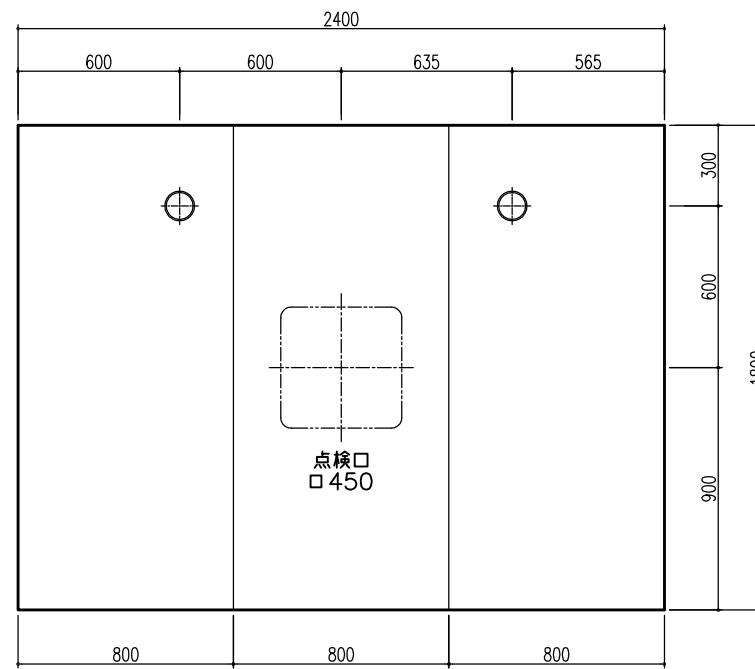

A 展開図

B 展開図

C 展開図

D 展開図

平面図

天井伏図

部位/項目	仕様(寸法単位mm)	備考(色/品番等)
据付必要寸法	1960D×2510W×2770H	
内寸法	1800D×2400W×2200H	
床	FRP製 2分割防水パン タイル貼り	
壁	化粧鋼板複合パネル(石膏ボード 9.5t裏貼)	
天井	化粧鋼板複合パネル 防カビ	色: UE103
ドア枠	アルミ製 アルマイト処理	シルバーホワイト
ドア	アルミ高級紙ドアR型 アルマイト処理 面材: 型板調樹脂板 ロック: レバーハンドル(空錠)	シルバーホワイト RDY-8002000UR(TK)/W
浴槽	AXS18113 浴槽エプロン	
バス水栓	サーモスタットバス水栓 定量止水	
シャワーバス水栓	壁付サーモスタット混合水栓 スライドバー	
照明	LED高気密ダウンライト	
グレーチング	SUS製 ヘアライン仕上げ	M-FM(T2)
換気扇	—	
トランプ	ABS製 封水50mm 抗菌 2ヶ所	TP
給水管	Rc(PT)1/2B7ダブター止	
給湯管	Rc(PT)1/2B7ダブター止	
雑排水管	塩ビ管 VP50	

A 展開図

B 展開図

C 展開図

D 展開図

平面図

天井伏図

部位/項目	仕様(寸法単位mm)	備考(色柄・品番等)
据付必要寸法	1960D×2510W×2770H	
内寸法	1800D×2400W×2200H	
床	FRP製 2分割防水パン タイル貼り	
壁	化粧鋼板複合パネル(石膏ボード 9.5t裏貼)	
天井	化粧鋼板複合パネル 防カビ	色: UE103
ドア枠	アルミ製 アルマイト処理	シルバーホワイト
ドア	アルミ高級紙ドアR型 アルマイト処理 面材: 型板調樹脂板 ロック: レバーハンドル(空錠)	シルバーホワイト RDY-8002000UR(TK)/W
浴槽	AXS18113 浴槽エプロン	
バス水栓	サーモスタットバス水栓 定量止水	
シャワーバス水栓	壁付サーモスタット混合水栓 スライドバー	
照明	LED高気密ダウンライト	
グレーチング	SUS製 ヘアライン仕上げ	M-FM(T2)
換気扇	—	
トランプ	ABS製 封水50mm 抗菌 2ヶ所	TP
給水管	Rc(P.T)1/2B7ダブター止	
給湯管	Rc(P.T)1/2B7ダブター止	
雑排水管	塩ビ管 VP50	

A 展開図

B 展開図

C 展開図

D 展開図

平面図

天井伏図

部位/項目	仕様(寸法単位mm)	備考(色/商品番号)
総付必要寸法	1960D×2510W×2770H	
内寸法	1800D×2400W×2200H	
床	FRP製 2分割防水パン タイル貼り	
壁	化粧鋼板複合パネル(石膏ボード 9.5t裏貼)	
天井	化粧鋼板複合パネル 防カビ	色: UE103
ドア枠	アルミ製 アルマイト処理	シルバーホワイト
ドア	アルミ高級紙ドアR型 アルマイト処理 面材: 型板調樹脂板 ロックレバーハンドル(空錠)	シルバーホワイト RDY-8002000UL(TK)/W
浴槽	AXS18113 浴槽エプロン	
バス水栓	サーモスタットバス水栓 定量止水	
シャワーバス水栓	壁付サーモスタット混合水栓 スライドバー	
照明	LED高気密ダウンライト	
グレーチング	SUS製 ヘアライン仕上げ	M-FM(T2)
換気扇	—	
トランプ	ABS製 封水50mm 抗菌 2ヶ所	TP
給水管	Rc(PT)1/2B7ダブター止	
給湯管	Rc(PT)1/2B7ダブター止	
雑排水管	塩ビ管 VP50	