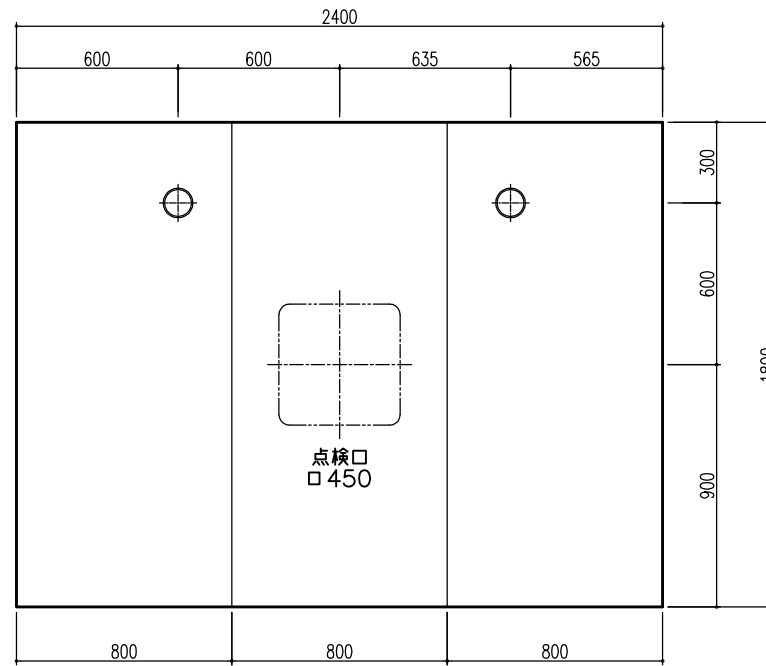

平面図

天井伏図

部位/項目	仕様(寸法単位mm)	備考(色新・品番等)
器具必要寸法	1960D×2510W×2770H	
内寸法	1800D×2400W×2200H	
床	FRP製 2分割防水パン タイル貼り	
壁	化粧鋼板複合パネル(石膏ボード 9.5(裏貼))	
天井	化粧鋼板複合パネル 防カビ	色: UE103
ドア枠	アルミ製 アルマイト処理	シルキーホワイト
ドア	アルミ高級框ドア型 アルマイト処理 面材: 空板調樹脂板 ロック: レバーハンドル(空錠)	シルキーホワイト RDY-8002000UL(TK)/W
浴槽	AXS18113 浴槽エプロン	
バス水栓	サーモスタットバス水栓 定量止水	
シャワーバス水栓	壁付サーモスタット混合水栓 スライドバー	
照明	LED高気密ダウンライト	
グレーチング	SUS製 ヘアフィン仕上げ	M-FM(T2)
換気扇	—	
トフラップ	ABS製 斜水50mm 抗菌 2ヶ所	TP
給水管	Rc(PT)1/2B7ダブター止	
給湯管	Rc(PT)1/2B7ダブター止	
排水管	塩ビ管 VP50	

A 展開図

B 展開図

C 展開図

D 展開図

平面図

天井伏図

部位/項目	仕様(寸法単位mm)	備考(色/品番等)
据付必要寸法	1960D×2510W×2770H	
内寸法	1800D×2400W×2200H	
床	FRP製 2分割防水パン タイル貼り	
壁	化粧鋼板複合パネル(石膏ボード 9.5t裏貼)	
天井	化粧鋼板複合パネル 防カビ	色: UE103
ドア枠	アルミ製 アルマイト処理	シルバーホワイト
ドア	アルミ高級紙ドアR型 アルマイト処理 面材: 型板調樹脂板 ロック: レバーハンドル(空錠)	シルバーホワイト RDY-8002000UR(TK)/W
浴槽	AXS18113 浴槽エプロン	
バス水栓	サーモスタットバス水栓 定量止水	
シャワーバス水栓	壁付サーモスタット混合水栓 スライドバー	
照明	LED高気密ダウンライト	
グレーチング	SUS製 ヘアライン仕上げ	M-FM(T2)
換気扇	—	
トランプ	ABS製 封水50mm 抗菌 2ヶ所	TP
給水管	Rc(PT)1/2B7ダブター止	
給湯管	Rc(PT)1/2B7ダブター止	
雑排水管	塩ビ管 VP50	

A 展開図

B 展開図

C 展開図

D 展開図

平面図

天井伏図

部位/項目	仕様(寸法単位mm)	備考(色柄・品番等)
据付必要寸法	1960D×2510W×2770H	
内寸法	1800D×2400W×2200H	
床	FRP製 2分割防水パン タイル貼り	
壁	化粧鋼板複合パネル(石膏ボード 9.5t裏貼)	
天井	化粧鋼板複合パネル 防カビ	色: UE103
ドア枠	アルミ製 アルマイト処理	シルバーホワイト
ドア	アルミ高級紙ドアR型 アルマイト処理 面材: 型板調樹脂板 ロック: レバーハンドル(空錠)	シルバーホワイト RDY-8002000UR(TK)/W
浴槽	AXS18113 浴槽エプロン	
バス水栓	サーモスタットバス水栓 定量止水	
シャワーバス水栓	壁付サーモスタット混合水栓 スライドバー	
照明	LED高気密ダウンライト	
グレーチング	SUS製 ヘアライン仕上げ	M-FM(T2)
換気扇	—	
トランプ	ABS製 封水50mm 抗菌 2ヶ所	TP
給水管	Rc(P.T)1/2B7ダブター止	
給湯管	Rc(P.T)1/2B7ダブター止	
雑排水管	塩ビ管 VP50	