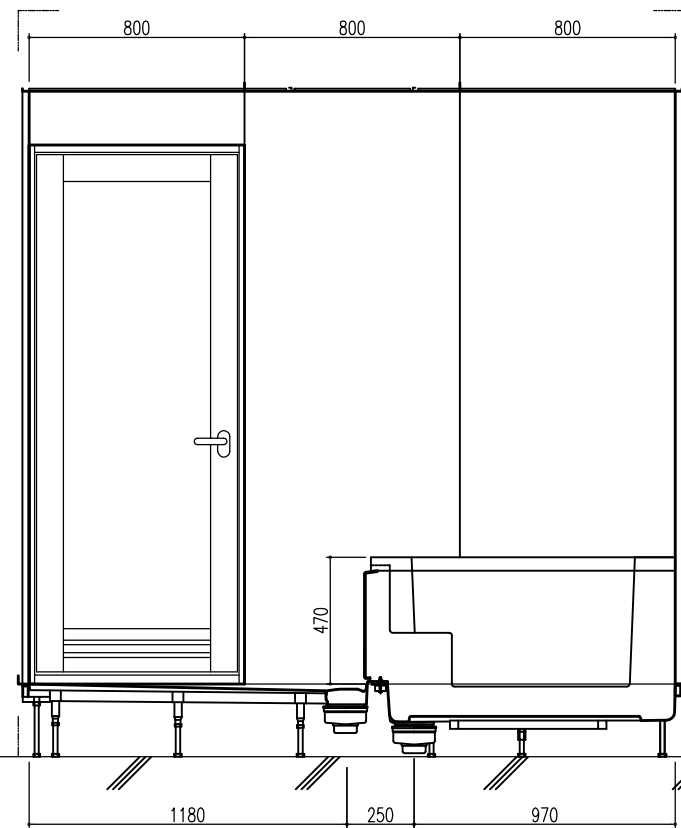

A 展開図

B 展開図

C 展開図

D 展開図

平面図

天井伏図

部位/項目	仕様(寸法単位mm)	備考(色/品番等)
据付必要寸法	1960D×2510W×2770H	
内寸法	1800D×2400W×2200H	
床	FRP製 2分割防水パン タイル貼り	
壁	化粧鋼板複合パネル(石膏ボード 9.5t裏貼)	
天井	化粧鋼板複合パネル 防カビ	色: UE103
ドア枠	アルミ製 アルマイト処理	シルバーホワイト
ドア	アルミ高級紙ドアR型 アルマイト処理 面材: 型板調樹脂板 ロック: レバーハンドル(空錠)	シルバーホワイト RDY-8002000UR(TK)/W
浴槽	AXS18113 浴槽エプロン	
バス水栓	サーモスタットバス水栓 定量止水	
シャワーバス水栓	壁付サーモスタット混合水栓 スライドバー	
照明	LED高気密ダウンライト	
グレーチング	SUS製 ヘアライン仕上げ	M-FM(T2)
換気扇	—	
トランプ	ABS製 封水50mm 抗菌 2ヶ所	TP
給水管	Rc(PT)1/2B7ダブター止	
給湯管	Rc(PT)1/2B7ダブター止	
雑排水管	塩ビ管 VP50	

A 展開図

B 展開図

C 展開図

D 展開図

平面図

天井伏図

部位/項目	仕様(寸法単位mm)	備考(色柄・品番等)
据付必要寸法	1960D×2510W×2770H	
内寸法	1800D×2400W×2200H	
床	FRP製 2分割防水パン タイル貼り	
壁	化粧鋼板複合パネル(石膏ボード 9.5t裏貼)	
天井	化粧鋼板複合パネル 防カビ	色: UE103
ドア枠	アルミ製 アルマイト処理	シルバーホワイト
ドア	アルミ高級紙ドアR型 アルマイト処理 面材: 型板調樹脂板 ロック: レバーハンドル(空錠)	シルバーホワイト RDY-8002000UR(TK)/W
浴槽	AXS18113 浴槽エプロン	
バス水栓	サーモスタットバス水栓 定量止水	
シャワーバス水栓	壁付サーモスタット混合水栓 スライドバー	
照明	LED高気密ダウンライト	
グレーチング	SUS製 ヘアライン仕上げ	M-FM(T2)
換気扇	—	
トランプ	ABS製 封水50mm 抗菌 2ヶ所	TP
給水管	Rc(P.T)1/2B7ダブター止	
給湯管	Rc(P.T)1/2B7ダブター止	
雑排水管	塩ビ管 VP50	

A 展開図

B 展開図

C 展開図

D 展開図

平面図

天井伏図

部位/項目	仕様(寸法単位mm)	備考(色/商品番号)
総付必要寸法	1960D×2510W×2770H	
内寸法	1800D×2400W×2200H	
床	FRP製 2分割防水パン タイル貼り	
壁	化粧鋼板複合パネル(石膏ボード 9.5t裏貼)	
天井	化粧鋼板複合パネル 防カビ	色: UE103
ドア枠	アルミ製 アルマイト処理	シルバーホワイト
ドア	アルミ高級紙ドアR型 アルマイト処理 面材: 型板調樹脂板 ロックレバーハンドル(空錠)	シルバーホワイト RDY-8002000UL(TK)/W
浴槽	AXS18113 浴槽エプロン	
バス水栓	サーモスタットバス水栓 定量止水	
シャワーバス水栓	壁付サーモスタット混合水栓 スライドバー	
照明	LED高気密ダウンライト	
グレーチング	SUS製 ヘアライン仕上げ	M-FM(T2)
換気扇	—	
トランプ	ABS製 封水50mm 抗菌 2ヶ所	TP
給水管	Rc(PT)1/2B7ダブター止	
給湯管	Rc(PT)1/2B7ダブター止	
雑排水管	塩ビ管 VP50	