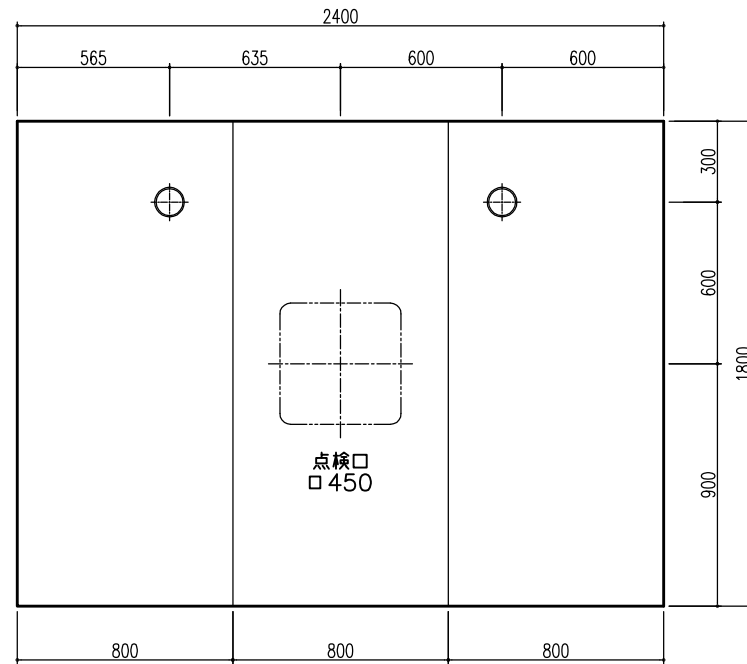

A 展開図

B 展開図

C 展開図

D 展開図

平面図

天井伏図

部位/項目	仕様(寸法単位mm)	備考(色/品番等)
据付必要寸法	1960D×2510W×2770H	
内寸法	1800D×2400W×2200H	
床	FRP製 2分割防水パン タイル貼り	
壁	化粧鋼板複合パネル(石膏ボード 9.5t裏貼)	
天井	化粧鋼板複合パネル 防カビ	色: UE103
ドア枠	アルミ製 アルマイト処理	シルバーホワイト
ドア	アルミ高級紙ドアR型 アルマイト処理 面材: 型板調樹脂板 ロック: レバーハンドル(空錠)	シルバーホワイト RDY-8002000UR(TK)/W
浴槽	AXS18113 浴槽エプロン	
バス水栓	サーモスタットバス水栓 定量止水	
シャワーバス水栓	壁付サーモスタット混合水栓 スライドバー	
照明	LED高気密ダウンライト	
グレーチング	SUS製 ヘアライン仕上げ	M-FM(T2)
換気扇	—	
トランプ	ABS製 封水50mm 抗菌 2ヶ所	TP
給水管	Rc(PT)1/2B7ダブター止	
給湯管	Rc(PT)1/2B7ダブター止	
雑排水管	塩ビ管 VP50	

A 展開図

B 展開図

C 展開図

D 展開図

平面図

天井伏図

部位/項目	仕様(寸法単位mm)	備考(色柄・品番等)
据付必要寸法	1960D×2510W×2770H	
内寸法	1800D×2400W×2200H	
床	FRP製 2分割防水パン タイル貼り	
壁	化粧鋼板複合パネル(石膏ボード 9.5t裏貼)	
天井	化粧鋼板複合パネル 防カビ	色: UE103
ドア枠	アルミ製 アルマイト処理	シルバーホワイト
ドア	アルミ高級紙ドアR型 アルマイト処理 面材: 型板調樹脂板 ロック: レバーハンドル(空錠)	シルバーホワイト RDY-8002000UR(TK)/W
浴槽	AXS18113 浴槽エプロン	
バス水栓	サーモスタットバス水栓 定量止水	
シャワーバス水栓	壁付サーモスタット混合水栓 スライドバー	
照明	LED高気密ダウンライト	
グレーチング	SUS製 ヘアライン仕上げ	M-FM(T2)
換気扇	—	
トランプ	ABS製 封水50mm 抗菌 2ヶ所	TP
給水管	Rc(P.T)1/2B7ダブター止	
給湯管	Rc(P.T)1/2B7ダブター止	
雑排水管	塩ビ管 VP50	

A 展開図

B 展開図

C 展開図

D 展開図

平面図

天井伏図

部位/項目	仕様(寸法単位mm)	備考(色/商品番号)
総付必要寸法	1960D×2510W×2770H	
内寸法	1800D×2400W×2200H	
床	FRP製 2分割防水パン タイル貼り	
壁	化粧鋼板複合パネル(石膏ボード 9.5t裏貼)	
天井	化粧鋼板複合パネル 防カビ	色: UE103
ドア枠	アルミ製 アルマイト処理	シルバーホワイト
ドア	アルミ高級紙ドアR型 アルマイト処理 面材: 型板調樹脂板 ロックレバーハンドル(空錠)	シルバーホワイト RDY-8002000UL(TK)/W
浴槽	AXS18113 浴槽エプロン	
バス水栓	サーモスタットバス水栓 定量止水	
シャワーバス水栓	壁付サーモスタット混合水栓 スライドバー	
照明	LED高気密ダウンライト	
グレーチング	SUS製 ヘアライン仕上げ	M-FM(T2)
換気扇	—	
トランプ	ABS製 封水50mm 抗菌 2ヶ所	TP
給水管	Rc(PT)1/2B7ダブター止	
給湯管	Rc(PT)1/2B7ダブター止	
雑排水管	塩ビ管 VP50	