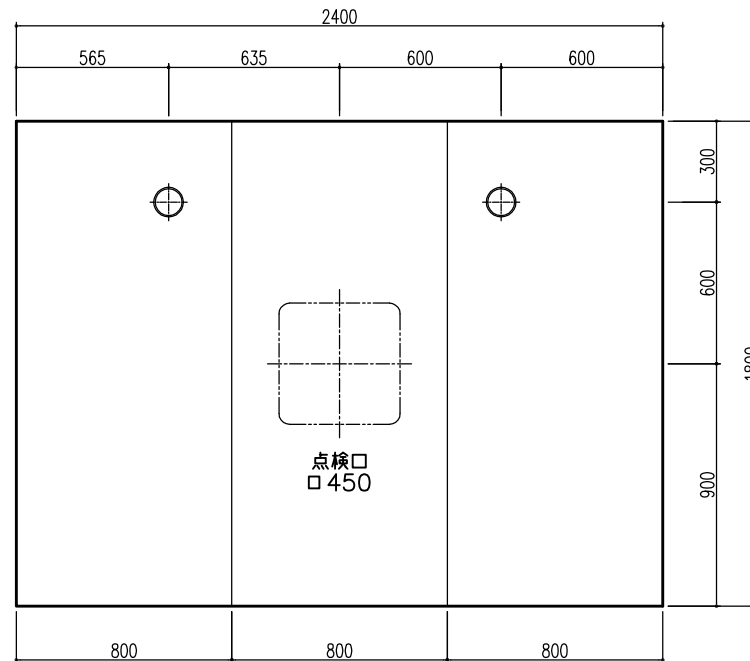

A 展開図

B 展開図

C 展開図

D 展開図

平面図

天井伏図

部位/項目	仕様(寸法単位mm)	備考(色/品番等)
据付必要寸法	1960D×2510W×2770H	
内寸法	1800D×2400W×2200H	
床	FRP製 2分割防水パン タイル貼り	
壁	化粧鋼板複合パネル(石膏ボード 9.5t裏貼)	
天井	化粧鋼板複合パネル 防カビ	色: UE103
ドア枠	アルミ製 アルマイト処理	シルバーホワイト
ドア	アルミ高級紙ドアR型 アルマイト処理 面材: 型板調樹脂板 ロック: レバーハンドル(空錠)	シルバーホワイト RDY-8002000UR(TK)/W
浴槽	AXS18113 浴槽エプロン	
バス水栓	サーモスタットバス水栓 定量止水	
シャワーバス水栓	壁付サーモスタット混合水栓 スライドバー	
照明	LED高気密ダウンライト	
グレーチング	SUS製 ヘアライン仕上げ	M-FM(T2)
換気扇	—	
トランプ	ABS製 封水50mm 抗菌 2ヶ所	TP
給水管	Rc(PT)1/2B7ダブター止	
給湯管	Rc(PT)1/2B7ダブター止	
雑排水管	塩ビ管 VP50	

A 展開図

B 展開図

C 展開図

D 展開図

平面図

天井伏図

部位/項目	仕様(寸法単位mm)	備考(色柄・品番等)
据付必要寸法	1960D×2510W×2770H	
内寸法	1800D×2400W×2200H	
床	FRP製 2分割防水パン タイル貼り	
壁	化粧鋼板複合パネル(石膏ボード 9.5t裏貼)	
天井	化粧鋼板複合パネル 防カビ	色: UE103
ドア枠	アルミ製 アルマイト処理	シルバーホワイト
ドア	アルミ高級紙ドアR型 アルマイト処理 面材: 型板調樹脂板 ロック: レバーハンドル(空錠)	シルバーホワイト RDY-8002000UR(TK)/W
浴槽	AXS18113 浴槽エプロン	
バス水栓	サーモスタットバス水栓 定量止水	
シャワーバス水栓	壁付サーモスタット混合水栓 スライドバー	
照明	LED高気密ダウンライト	
グレーチング	SUS製 ヘアライン仕上げ	M-FM(T2)
換気扇	—	
トランプ	ABS製 封水50mm 抗菌 2ヶ所	TP
給水管	Rc(P.T)1/2B7ダブター止	
給湯管	Rc(P.T)1/2B7ダブター止	
雑排水管	塩ビ管 VP50	

A 展開図

B 展開図

C 展開図

D 展開図

平面図

天井伏図

部位/項目	仕様(寸法単位mm)	備考(色/商品番号)
総付必要寸法	1960D×2510W×2770H	
内寸法	1800D×2400W×2200H	
床	FRP製 2分割防水パン タイル貼り	
壁	化粧鋼板複合パネル(石膏ボード 9.5t裏貼)	
天井	化粧鋼板複合パネル 防カビ	色: UE103
ドア枠	アルミ製 アルマイト処理	シルバーホワイト
ドア	アルミ高級紙ドアR型 アルマイト処理 面材: 型板調樹脂板 ロックレバーハンドル(空錠)	シルバーホワイト RDY-8002000UL(TK)/W
浴槽	AXS18113 浴槽エプロン	
バス水栓	サーモスタットバス水栓 定量止水	
シャワーバス水栓	壁付サーモスタット混合水栓 スライドバー	
照明	LED高気密ダウンライト	
グレーチング	SUS製 ヘアライン仕上げ	M-FM(T2)
換気扇	—	
トランプ	ABS製 封水50mm 抗菌 2ヶ所	TP
給水管	Rc(PT)1/2B7ダブター止	
給湯管	Rc(PT)1/2B7ダブター止	
雑排水管	塩ビ管 VP50	

A 展開図

B 展開図

C 展開図

D 展開図