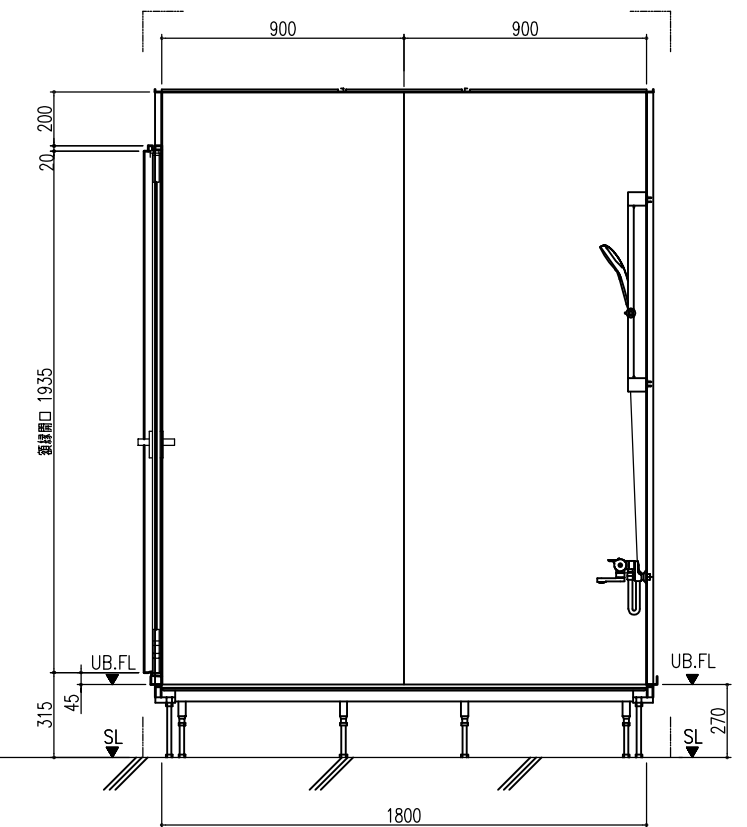

平面図

天井伏図

部位/項目	仕様(寸法単位mm)	備考(色新・品番等)
器具必要寸法	1960D×2510W×2770H	
内寸法	1800D×2400W×2200H	
床	FRP製 2分割防水パン タイル貼り	
壁	化粧鋼板複合パネル(石膏ボード 9.5(裏貼))	
天井	化粧鋼板複合パネル 防カビ	色: UE103
ドア枠	アルミ製 アルマイト処理	シルキーホワイト
ドア	アルミ高級框ドア型 アルマイト処理 面材: 空板調樹脂板 ロック: レバーハンドル(空錠)	シルキーホワイト RDY-8002000UL(TK)/W
浴槽	AXS18113 浴槽エプロン	
バス水栓	サーモスタットバス水栓 定量止水	
シャワーバス水栓	壁付サーモスタット混合水栓 スライドバー	
照明	LED高気密ダウンライト	
グレーチング	SUS製 ヘアフィン仕上げ	M-FM(T2)
換気扇	—	
トフラップ	ABS製 斜水50mm 抗菌 2ヶ所	TP
給水管	Rc(PT)1/2B7ダブター止	
給湯管	Rc(PT)1/2B7ダブター止	
排水管	塩ビ管 VP50	

A 展開図

B 展開図

C 展開図

D 展開図

平面図

天井伏図

部位/項目	仕様(寸法単位mm)	備考(色/品番等)
据付必要寸法	1960D×2510W×2770H	
内寸法	1800D×2400W×2200H	
床	FRP製 2分割防水パン タイル貼り	
壁	化粧鋼板複合パネル(石膏ボード 9.5t裏貼)	
天井	化粧鋼板複合パネル 防カビ	色: UE103
ドア枠	アルミ製 アルマイト処理	シルバーホワイト
ドア	アルミ高級紙ドアR型 アルマイト処理 面材: 型板調樹脂板 ロック: レバーハンドル(空錠)	シルバーホワイト RDY-8002000UR(TK)/W
浴槽	AXS18113 浴槽エプロン	
バス水栓	サーモスタットバス水栓 定量止水	
シャワーバス水栓	壁付サーモスタット混合水栓 スライドバー	
照明	LED高気密ダウンライト	
グレーチング	SUS製 ヘアライン仕上げ	M-FM(T2)
換気扇	—	
トランプ	ABS製 封水50mm 抗菌 2ヶ所	TP
給水管	Rc(PT)1/2B7ダブター止	
給湯管	Rc(PT)1/2B7ダブター止	
雑排水管	塩ビ管 VP50	

A 展開図

B 展開図

C 展開図

D 展開図

平面図

天井伏図

部位/項目	仕様(寸法単位mm)	備考(色柄・品番等)
据付必要寸法	1960D×2510W×2770H	
内寸法	1800D×2400W×2200H	
床	FRP製 2分割防水パン タイル貼り	
壁	化粧鋼板複合パネル(石膏ボード 9.5t裏貼)	
天井	化粧鋼板複合パネル 防カビ	色: UE103
ドア枠	アルミ製 アルマイト処理	シルバーホワイト
ドア	アルミ高級紙ドアR型 アルマイト処理 面材: 型板調樹脂板 ロック: レバーハンドル(空錠)	シルバーホワイト RDY-8002000UR(TK)/W
浴槽	AXS18113 浴槽エプロン	
バス水栓	サーモスタットバス水栓 定量止水	
シャワーバス水栓	壁付サーモスタット混合水栓 スライドバー	
照明	LED高気密ダウンライト	
グレーチング	SUS製 ヘアライン仕上げ	M-FM(T2)
換気扇	—	
トランプ	ABS製 封水50mm 抗菌 2ヶ所	TP
給水管	Rc(P.T)1/2B7ダブター止	
給湯管	Rc(P.T)1/2B7ダブター止	
雑排水管	塩ビ管 VP50	