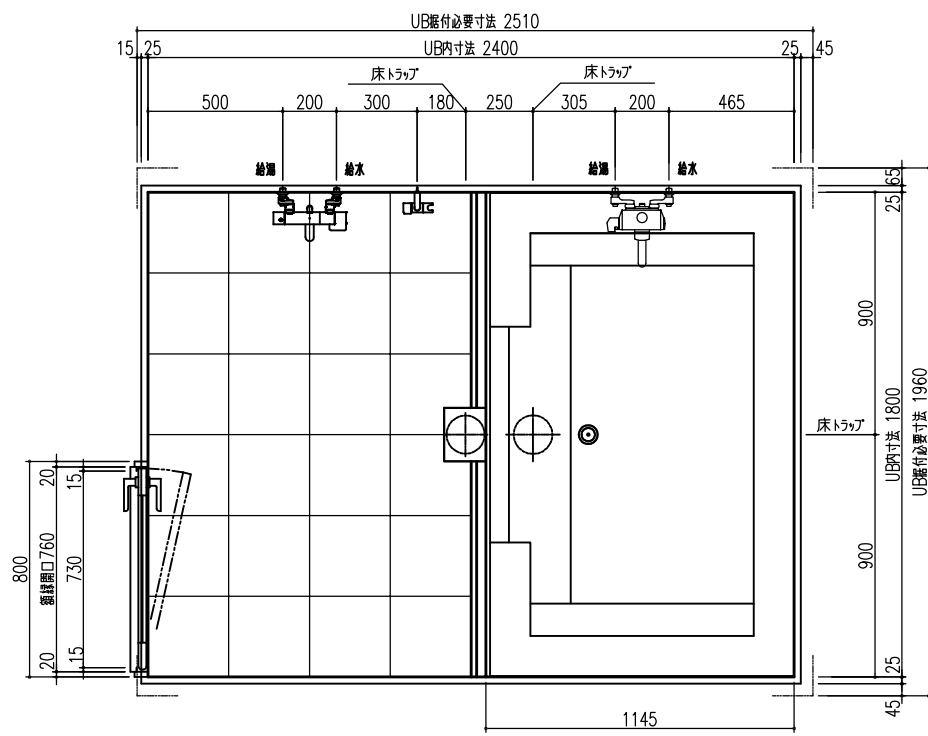

A 展開図

B 展開図

C 展開図

D 展開図

平面図

天井伏図

部位/項目	仕様(寸法単位mm)	備考(色/品番等)
据付必要寸法	1960D×2510W×2770H	
内寸法	1800D×2400W×2200H	
床	FRP製 2分割防水パン タイル貼り	
壁	化粧鋼板複合パネル(石膏ボード 9.5t裏貼)	
天井	化粧鋼板複合パネル 防カビ	色: UE103
ドア枠	アルミ製 アルマイト処理	シルバーホワイト
ドア	アルミ高級紙ドアR型 アルマイト処理 面材: 型板調樹脂板 ロック: レバーハンドル(空錠)	シルバーホワイト RDY-8002000UR(TK)/W
浴槽	AXS18113 浴槽エプロン	
バス水栓	サーモスタットバス水栓 定量止水	
シャワーバス水栓	壁付サーモスタット混合水栓 スライドバー	
照明	LED高気密ダウンライト	
グレーチング	SUS製 ヘアライン仕上げ	M-FM(T2)
換気扇	—	
トランプ	ABS製 封水50mm 抗菌 2ヶ所	TP
給水管	Rc(PT)1/2B7ダブター止	
給湯管	Rc(PT)1/2B7ダブター止	
雑排水管	塩ビ管 VP50	

A 展開図

B 展開図

C 展開図

D 展開図

平面図

天井伏図

部位/項目	仕様(寸法単位mm)	備考(色柄・品番等)
据付必要寸法	1960D×2510W×2770H	
内寸法	1800D×2400W×2200H	
床	FRP製 2分割防水パン タイル貼り	
壁	化粧鋼板複合パネル(石膏ボード 9.5t裏貼)	
天井	化粧鋼板複合パネル 防カビ	色: UE103
ドア枠	アルミ製 アルマイト処理	シルバーホワイト
ドア	アルミ高級紙ドアR型 アルマイト処理 面材: 型板調樹脂板 ロック: レバーハンドル(空錠)	シルバーホワイト RDY-8002000UR(TK)/W
浴槽	AXS18113 浴槽エプロン	
バス水栓	サーモスタットバス水栓 定量止水	
シャワーバス水栓	壁付サーモスタット混合水栓 スライドバー	
照明	LED高気密ダウンライト	
グレーチング	SUS製 ヘアライン仕上げ	M-FM(T2)
換気扇	—	
トランプ	ABS製 封水50mm 抗菌 2ヶ所	TP
給水管	Rc(P.T)1/2B7ダブター止	
給湯管	Rc(P.T)1/2B7ダブター止	
雑排水管	塩ビ管 VP50	

A 展開図

B 展開図

C 展開図

D 展開図

平面図

天井伏図

部位/項目	仕様(寸法単位mm)	備考(色/商品番号)
総付必要寸法	1960D×2510W×2770H	
内寸法	1800D×2400W×2200H	
床	FRP製 2分割防水パン タイル貼り	
壁	化粧鋼板複合パネル(石膏ボード 9.5t裏貼)	
天井	化粧鋼板複合パネル 防カビ	色: UE103
ドア枠	アルミ製 アルマイト処理	シルバーホワイト
ドア	アルミ高級紙ドアR型 アルマイト処理 面材: 型板調樹脂板 ロックレバーハンドル(空錠)	シルバーホワイト RDY-8002000UL(TK)/W
浴槽	AXS18113 浴槽エプロン	
バス水栓	サーモスタットバス水栓 定量止水	
シャワーバス水栓	壁付サーモスタット混合水栓 スライドバー	
照明	LED高気密ダウンライト	
グレーチング	SUS製 ヘアライン仕上げ	M-FM(T2)
換気扇	—	
トランプ	ABS製 封水50mm 抗菌 2ヶ所	TP
給水管	Rc(PT)1/2B7ダブター止	
給湯管	Rc(PT)1/2B7ダブター止	
雑排水管	塩ビ管 VP50	