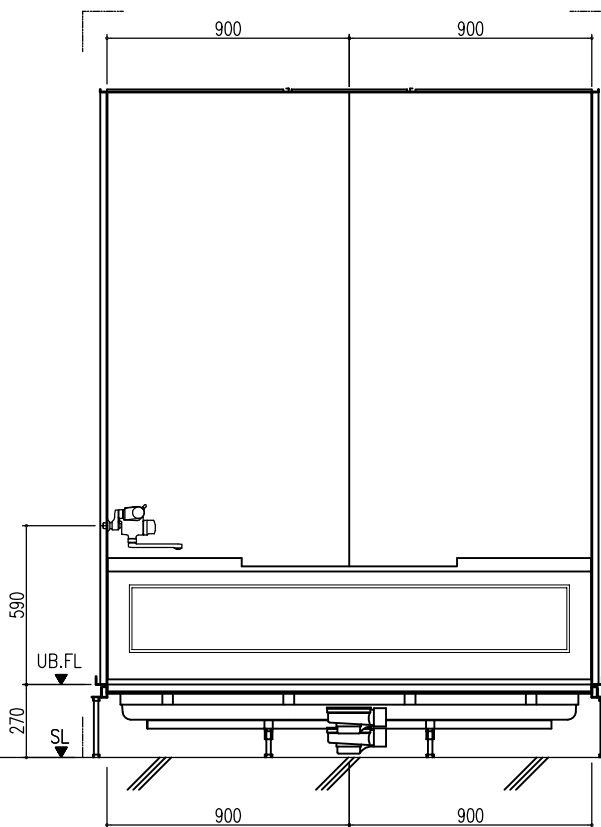

平面図

天井伏図

部位/項目	仕様(寸法単位mm)	備考(色新・品番等)
器具必要寸法	1960D×2510W×2770H	
内寸法	1800D×2400W×2200H	
床	FRP製 2分割防水パン タイル貼り	
壁	化粧鋼板複合パネル(石膏ボード 9.5(裏貼))	
天井	化粧鋼板複合パネル 防カビ	色: UE103
ドア枠	アルミ製 アルマイト処理	シルキーホワイト
ドア	アルミ高級框ドア型 アルマイト処理 面材: 空板調樹脂板 ロック: レバーハンドル(空錠)	シルキーホワイト RDY-8002000UL(TK)/W
浴槽	AXS18113 浴槽エプロン	
バス水栓	サーモスタットバス水栓 定量止水	
シャワーバス水栓	壁付サーモスタット混合水栓 スライドバー	
照明	LED高気密ダウンライト	
グレーチング	SUS製 ヘアフィン仕上げ	M-FM(T2)
換気扇	—	
トフラップ	ABS製 斜水50mm 抗菌 2ヶ所	TP
給水管	Rc(PT)1/2B7ダブター止	
給湯管	Rc(PT)1/2B7ダブター止	
排水管	塩ビ管 VP50	

A 展開図

B 展開図

C 展開図

D 展開図

平面図

天井伏図

部位/項目	仕様(寸法単位mm)	備考(色/品番等)
据付必要寸法	1960D×2510W×2770H	
内寸法	1800D×2400W×2200H	
床	FRP製 2分割防水パン タイル貼り	
壁	化粧鋼板複合パネル(石膏ボード 9.5t裏貼)	
天井	化粧鋼板複合パネル 防カビ	色: UE103
ドア枠	アルミ製 アルマイト処理	シルバーホワイト
ドア	アルミ高級紙ドアR型 アルマイト処理 面材: 型板調樹脂板 ロック: レバーハンドル(空錠)	シルバーホワイト RDY-8002000UR(TK)/W
浴槽	AXS18113 浴槽エプロン	
バス水栓	サーモスタットバス水栓 定量止水	
シャワーバス水栓	壁付サーモスタット混合水栓 スライドバー	
照明	LED高気密ダウンライト	
グレーチング	SUS製 ヘアライン仕上げ	M-FM(T2)
換気扇	—	
トランプ	ABS製 封水50mm 抗菌 2ヶ所	TP
給水管	Rc(PT)1/2B7ダブター止	
給湯管	Rc(PT)1/2B7ダブター止	
雑排水管	塩ビ管 VP50	

A 展開図

B 展開図

C 展開図

D 展開図

平面図

天井伏図

部位/項目	仕様(寸法単位mm)	備考(色柄・品番等)
据付必要寸法	1960D×2510W×2770H	
内寸法	1800D×2400W×2200H	
床	FRP製 2分割防水パン タイル貼り	
壁	化粧鋼板複合パネル(石膏ボード 9.5t裏貼)	
天井	化粧鋼板複合パネル 防カビ	色: UE103
ドア枠	アルミ製 アルマイト処理	シルバーホワイト
ドア	アルミ高級紙ドアR型 アルマイト処理 面材: 型板調樹脂板 ロック: レバーハンドル(空錠)	シルバーホワイト RDY-8002000UR(TK)/W
浴槽	AXS18113 浴槽エプロン	
バス水栓	サーモスタットバス水栓 定量止水	
シャワーバス水栓	壁付サーモスタット混合水栓 スライドバー	
照明	LED高気密ダウンライト	
グレーチング	SUS製 ヘアライン仕上げ	M-FM(T2)
換気扇	—	
トランプ	ABS製 封水50mm 抗菌 2ヶ所	TP
給水管	Rc(P.T)1/2B7ダブター止	
給湯管	Rc(P.T)1/2B7ダブター止	
雑排水管	塩ビ管 VP50	