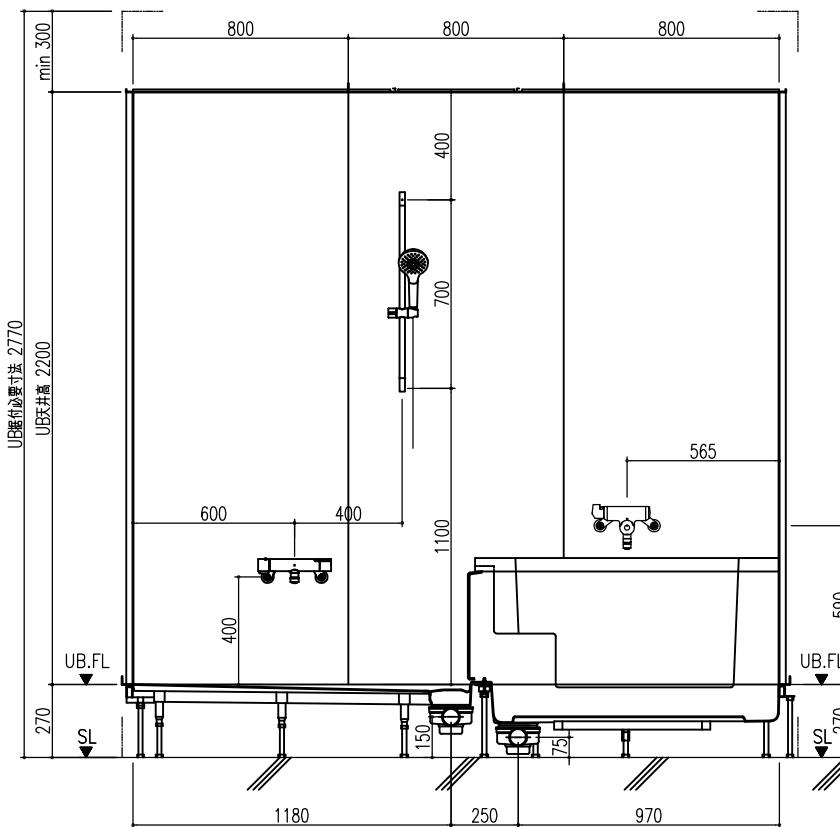

平面図

天井伏図

部位/項目	仕様(寸法単位mm)	備考(色新・品番等)
器具必要寸法	1960D×2510W×2770H	
内寸法	1800D×2400W×2200H	
床	FRP製 2分割防水パン タイル貼り	
壁	化粧鋼板複合パネル(石膏ボード 9.5(裏貼))	
天井	化粧鋼板複合パネル 防カビ	色: UE103
ドア枠	アルミ製 アルマイト処理	シルキーホワイト
ドア	アルミ高級框ドア型 アルマイト処理 面材: 空板調樹脂板 ロック: レバーハンドル(空錠)	シルキーホワイト RDY-8002000UL(TK)/W
浴槽	AXS18113 浴槽エプロン	
バス水栓	サーモスタットバス水栓 定量止水	
シャワーバス水栓	壁付サーモスタット混合水栓 スライドバー	
照明	LED高気密ダウンライト	
グレーチング	SUS製 ヘアフィン仕上げ	M-FM(T2)
換気扇	—	
トフラップ	ABS製 斜水50mm 抗菌 2ヶ所	TP
給水管	Rc(PT)1/2B7ダブター止	
給湯管	Rc(PT)1/2B7ダブター止	
排水管	塩ビ管 VP50	

A 展開図

B 展開図

C 展開図

D 展開図

平面図

天井伏図

部位/項目	仕様(寸法単位mm)	備考(色/品番等)
据付必要寸法	1960D×2510W×2770H	
内寸法	1800D×2400W×2200H	
床	FRP製 2分割防水パン タイル貼り	
壁	化粧鋼板複合パネル(石膏ボード 9.5t裏貼)	
天井	化粧鋼板複合パネル 防カビ	色: UE103
ドア枠	アルミ製 アルマイト処理	シルバーホワイト
ドア	アルミ高級紙ドアR型 アルマイト処理 面材: 型板調樹脂板 ロック: レバーハンドル(空錠)	シルバーホワイト RDY-8002000UR(TK)/W
浴槽	AXS18113 浴槽エプロン	
バス水栓	サーモスタットバス水栓 定量止水	
シャワーバス水栓	壁付サーモスタット混合水栓 スライドバー	
照明	LED高気密ダウンライト	
グレーチング	SUS製 ヘアライン仕上げ	M-FM(T2)
換気扇	—	
トランプ	ABS製 封水50mm 抗菌 2ヶ所	TP
給水管	Rc(PT)1/2B7ダブター止	
給湯管	Rc(PT)1/2B7ダブター止	
雑排水管	塩ビ管 VP50	

A 展開図

B 展開図

C 展開図

D 展開図

平面図

天井伏図

部位/項目	仕様(寸法単位mm)	備考(色柄・品番等)
据付必要寸法	1960D×2510W×2770H	
内寸法	1800D×2400W×2200H	
床	FRP製 2分割防水パン タイル貼り	
壁	化粧鋼板複合パネル(石膏ボード 9.5t裏貼)	
天井	化粧鋼板複合パネル 防カビ	色: UE103
ドア枠	アルミ製 アルマイト処理	シルバーホワイト
ドア	アルミ高級紙ドアR型 アルマイト処理 面材: 型板調樹脂板 ロック: レバーハンドル(空錠)	シルバーホワイト RDY-8002000UR(TK)/W
浴槽	AXS18113 浴槽エプロン	
バス水栓	サーモスタットバス水栓 定量止水	
シャワーバス水栓	壁付サーモスタット混合水栓 スライドバー	
照明	LED高気密ダウンライト	
グレーチング	SUS製 ヘアライン仕上げ	M-FM(T2)
換気扇	—	
トランプ	ABS製 封水50mm 抗菌 2ヶ所	TP
給水管	Rc(P.T)1/2B7ダブター止	
給湯管	Rc(P.T)1/2B7ダブター止	
雑排水管	塩ビ管 VP50	