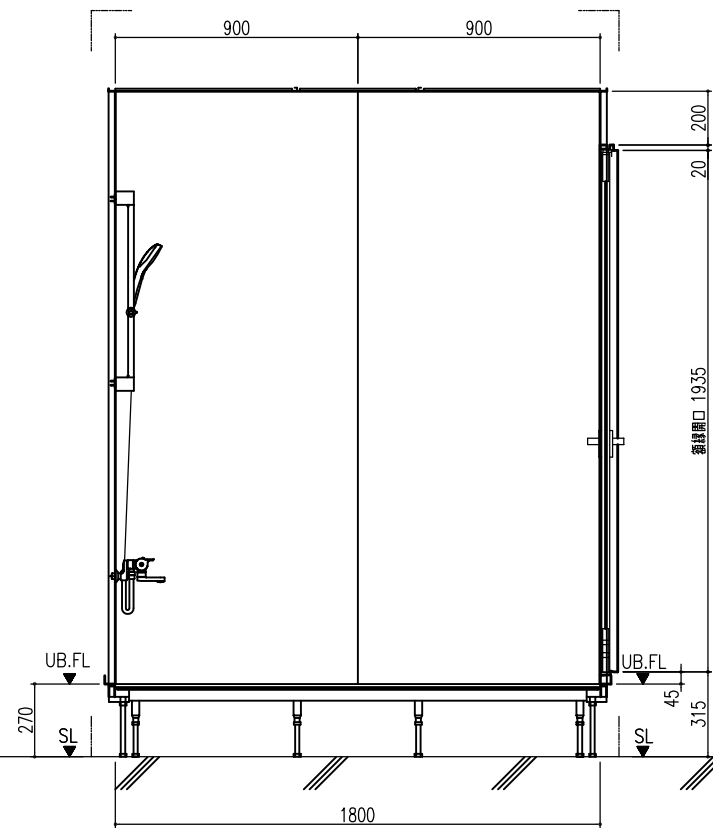

A 展開図

B 展開図

C 展開図

D 展開図

平面図

天井伏図

部位/項目	仕様(寸法単位mm)	備考(色/品番等)
据付必要寸法	1960D×2510W×2770H	
内寸法	1800D×2400W×2200H	
床	FRP製 2分割防水パン タイル貼り	
壁	化粧鋼板複合パネル(石膏ボード 9.5t裏貼)	
天井	化粧鋼板複合パネル 防カビ	色: UE103
ドア枠	アルミ製 アルマイト処理	シルバーホワイト
ドア	アルミ高級紙ドアR型 アルマイト処理 面材: 型板調樹脂板 ロック: レバーハンドル(空錠)	シルバーホワイト RDY-8002000UR(TK)/W
浴槽	AXS18113 浴槽エプロン	
バス水栓	サーモスタットバス水栓 定量止水	
シャワーバス水栓	壁付サーモスタット混合水栓 スライドバー	
照明	LED高気密ダウンライト	
グレーチング	SUS製 ヘアライン仕上げ	M-FM(T2)
換気扇	—	
トランプ	ABS製 封水50mm 抗菌 2ヶ所	TP
給水管	Rc(PT)1/2B7ダブター止	
給湯管	Rc(PT)1/2B7ダブター止	
雑排水管	塩ビ管 VP50	

A 展開図

B 展開図

C 展開図

D 展開図

平面図

天井伏図

部位/項目	仕様(寸法単位mm)	備考(色柄・品番等)
据付必要寸法	1960D×2510W×2770H	
内寸法	1800D×2400W×2200H	
床	FRP製 2分割防水パン タイル貼り	
壁	化粧鋼板複合パネル(石膏ボード 9.5t裏貼)	
天井	化粧鋼板複合パネル 防カビ	色: UE103
ドア枠	アルミ製 アルマイト処理	シルバーホワイト
ドア	アルミ高級紙ドアR型 アルマイト処理 面材: 型板調樹脂板 ロック: レバーハンドル(空錠)	シルバーホワイト RDY-8002000UR(TK)/W
浴槽	AXS18113 浴槽エプロン	
バス水栓	サーモスタットバス水栓 定量止水	
シャワーバス水栓	壁付サーモスタット混合水栓 スライドバー	
照明	LED高気密ダウンライト	
グレーチング	SUS製 ヘアライン仕上げ	M-FM(T2)
換気扇	—	
トランプ	ABS製 封水50mm 抗菌 2ヶ所	TP
給水管	Rc(P.T)1/2B7ダブター止	
給湯管	Rc(P.T)1/2B7ダブター止	
雑排水管	塩ビ管 VP50	

A 展開図

B 展開図

C 展開図

D 展開図

平面図

天井伏図

部位/項目	仕様(寸法単位mm)	備考(色/商品番号)
総付必要寸法	1960D×2510W×2770H	
内寸法	1800D×2400W×2200H	
床	FRP製 2分割防水パン タイル貼り	
壁	化粧鋼板複合パネル(石膏ボード 9.5t裏貼)	
天井	化粧鋼板複合パネル 防カビ	色: UE103
ドア枠	アルミ製 アルマイト処理	シルバーホワイト
ドア	アルミ高級紙ドアR型 アルマイト処理 面材: 型板調樹脂板 ロックレバーハンドル(空錠)	シルバーホワイト RDY-8002000UL(TK)/W
浴槽	AXS18113 浴槽エプロン	
バス水栓	サーモスタットバス水栓 定量止水	
シャワーバス水栓	壁付サーモスタット混合水栓 スライドバー	
照明	LED高気密ダウンライト	
グレーチング	SUS製 ヘアライン仕上げ	M-FM(T2)
換気扇	—	
トランプ	ABS製 封水50mm 抗菌 2ヶ所	TP
給水管	Rc(PT)1/2B7ダブター止	
給湯管	Rc(PT)1/2B7ダブター止	
雑排水管	塩ビ管 VP50	