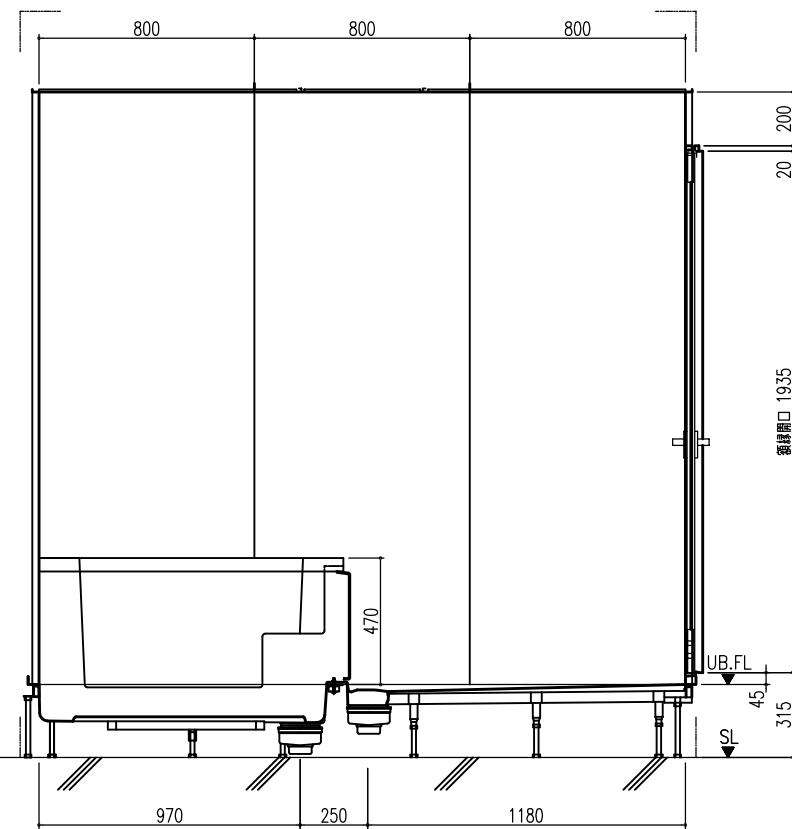

A 展開図

B 展開図

C 展開図

D 展開図

平面図

天井伏図

部位/項目	仕様(寸法単位mm)	備考(色/品番等)
据付必要寸法	1960D×2510W×2770H	
内寸法	1800D×2400W×2200H	
床	FRP製 2分割防水パン タイル貼り	
壁	化粧鋼板複合パネル(石膏ボード 9.5t裏貼)	
天井	化粧鋼板複合パネル 防カビ	色: UE103
ドア枠	アルミ製 アルマイト処理	シルバーホワイト
ドア	アルミ高級紙ドアR型 アルマイト処理 面材: 型板調樹脂板 ロック: レバーハンドル(空錠)	シルバーホワイト RDY-8002000UR(TK)/W
浴槽	AXS18113 浴槽エプロン	
バス水栓	サーモスタットバス水栓 定量止水	
シャワーバス水栓	壁付サーモスタット混合水栓 スライドバー	
照明	LED高気密ダウンライト	
グレーチング	SUS製 ヘアライン仕上げ	M-FM(T2)
換気扇	—	
トランプ	ABS製 封水50mm 抗菌 2ヶ所	TP
給水管	Rc(PT)1/2B7ダブター止	
給湯管	Rc(PT)1/2B7ダブター止	
雑排水管	塩ビ管 VP50	

A 展開図

B 展開図

C 展開図

D 展開図

平面図

天井伏図

部位/項目	仕様(寸法単位mm)	備考(色柄・品番等)
据付必要寸法	1960D×2510W×2770H	
内寸法	1800D×2400W×2200H	
床	FRP製 2分割防水パン タイル貼り	
壁	化粧鋼板複合パネル(石膏ボード 9.5t裏貼)	
天井	化粧鋼板複合パネル 防カビ	色: UE103
ドア枠	アルミ製 アルマイト処理	シルバーホワイト
ドア	アルミ高級紙ドアR型 アルマイト処理 面材: 型板調樹脂板 ロック: レバーハンドル(空錠)	シルバーホワイト RDY-8002000UR(TK)/W
浴槽	AXS18113 浴槽エプロン	
バス水栓	サーモスタットバス水栓 定量止水	
シャワーバス水栓	壁付サーモスタット混合水栓 スライドバー	
照明	LED高気密ダウンライト	
グレーチング	SUS製 ヘアライン仕上げ	M-FM(T2)
換気扇	—	
トランプ	ABS製 封水50mm 抗菌 2ヶ所	TP
給水管	Rc(P.T)1/2B7ダブター止	
給湯管	Rc(P.T)1/2B7ダブター止	
雑排水管	塩ビ管 VP50	

A 展開図

B 展開図

C 展開図

D 展開図

平面図

天井伏図

部位/項目	仕様(寸法単位mm)	備考(色/商品番号)
総付必要寸法	1960D×2510W×2770H	
内寸法	1800D×2400W×2200H	
床	FRP製 2分割防水パン タイル貼り	
壁	化粧鋼板複合パネル(石膏ボード 9.5t裏貼)	
天井	化粧鋼板複合パネル 防カビ	色: UE103
ドア枠	アルミ製 アルマイト処理	シルバーホワイト
ドア	アルミ高級紙ドアR型 アルマイト処理 面材: 型板調樹脂板 ロックレバーハンドル(空錠)	シルバーホワイト RDY-8002000UL(TK)/W
浴槽	AXS18113 浴槽エプロン	
バス水栓	サーモスタットバス水栓 定量止水	
シャワーバス水栓	壁付サーモスタット混合水栓 スライドバー	
照明	LED高気密ダウンライト	
グレーチング	SUS製 ヘアライン仕上げ	M-FM(T2)
換気扇	—	
トランプ	ABS製 封水50mm 抗菌 2ヶ所	TP
給水管	Rc(PT)1/2B7ダブター止	
給湯管	Rc(PT)1/2B7ダブター止	
雑排水管	塩ビ管 VP50	