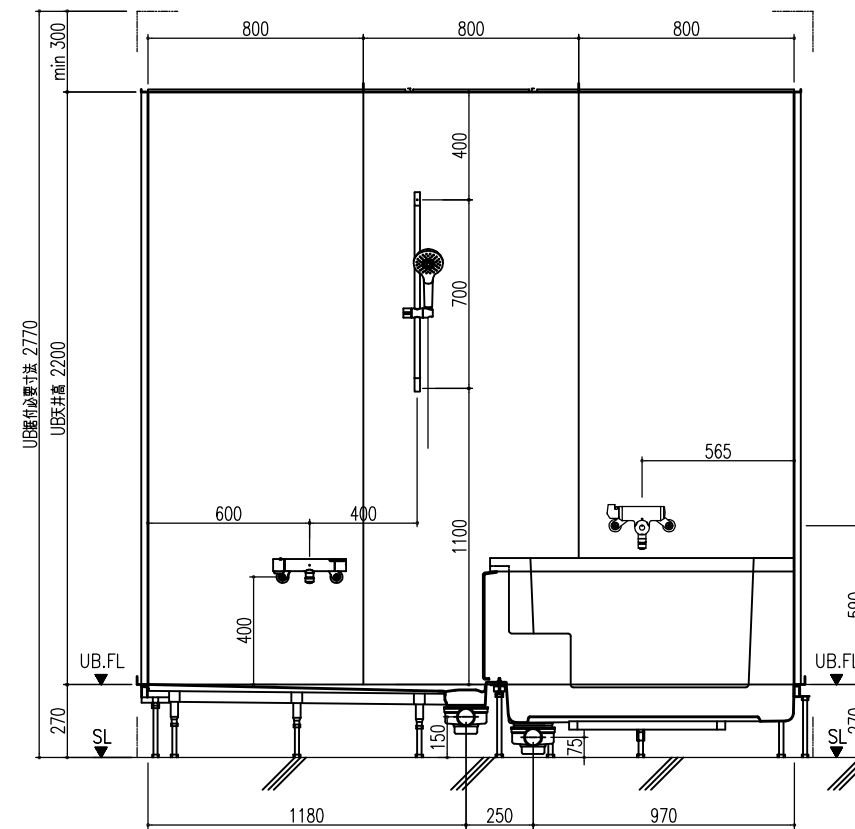

A 展開図

B 展開図

C 展開図

D 展開図

平面図

天井伏図

部位/項目	仕様(寸法単位mm)	備考(色/品番等)
据付必要寸法	1960D×2510W×2770H	
内寸法	1800D×2400W×2200H	
床	FRP製 2分割防水パン タイル貼り	
壁	化粧鋼板複合パネル(石膏ボード 9.5t裏貼)	
天井	化粧鋼板複合パネル 防カビ	色: UE103
ドア枠	アルミ製 アルマイト処理	シルバーホワイト
ドア	アルミ高級紙ドアR型 アルマイト処理 面材: 型板調樹脂板 ロック: レバーハンドル(空錠)	シルバーホワイト RDY-8002000UR(TK)/W
浴槽	AXS18113 浴槽エプロン	
バス水栓	サーモスタットバス水栓 定量止水	
シャワーバス水栓	壁付サーモスタット混合水栓 スライドバー	
照明	LED高気密ダウンライト	
グレーチング	SUS製 ヘアライン仕上げ	M-FM(T2)
換気扇	—	
トランプ	ABS製 封水50mm 抗菌 2ヶ所	TP
給水管	Rc(PT)1/2B7ダブター止	
給湯管	Rc(PT)1/2B7ダブター止	
雑排水管	塩ビ管 VP50	

A 展開図

B 展開図

C 展開図

D 展開図

平面図

天井伏図

部位/項目	仕様(寸法単位mm)	備考(色柄・品番等)
据付必要寸法	1960D×2510W×2770H	
内寸法	1800D×2400W×2200H	
床	FRP製 2分割防水パン タイル貼り	
壁	化粧鋼板複合パネル(石膏ボード 9.5t裏貼)	
天井	化粧鋼板複合パネル 防カビ	色: UE103
ドア枠	アルミ製 アルマイト処理	シルバーホワイト
ドア	アルミ高級紙ドアR型 アルマイト処理 面材: 型板調樹脂板 ロック: レバーハンドル(空錠)	シルバーホワイト RDY-8002000UR(TK)/W
浴槽	AXS18113 浴槽エプロン	
バス水栓	サーモスタットバス水栓 定量止水	
シャワーバス水栓	壁付サーモスタット混合水栓 スライドバー	
照明	LED高気密ダウンライト	
グレーチング	SUS製 ヘアライン仕上げ	M-FM(T2)
換気扇	—	
トランプ	ABS製 封水50mm 抗菌 2ヶ所	TP
給水管	Rc(P.T)1/2B7ダブター止	
給湯管	Rc(P.T)1/2B7ダブター止	
雑排水管	塩ビ管 VP50	

A 展開図

B 展開図

C 展開図

D 展開図

平面図

天井伏図

部位/項目	仕様(寸法単位mm)	備考(色/商品番号)
総付必要寸法	1960D×2510W×2770H	
内寸法	1800D×2400W×2200H	
床	FRP製 2分割防水パン タイル貼り	
壁	化粧鋼板複合パネル(石膏ボード 9.5t裏貼)	
天井	化粧鋼板複合パネル 防カビ	色: UE103
ドア枠	アルミ製 アルマイト処理	シルバーホワイト
ドア	アルミ高級紙ドアR型 アルマイト処理 面材: 型板調樹脂板 ロックレバーハンドル(空錠)	シルバーホワイト RDY-8002000UL(TK)/W
浴槽	AXS18113 浴槽エプロン	
バス水栓	サーモスタットバス水栓 定量止水	
シャワーバス水栓	壁付サーモスタット混合水栓 スライドバー	
照明	LED高気密ダウンライト	
グレーチング	SUS製 ヘアライン仕上げ	M-FM(T2)
換気扇	—	
トランプ	ABS製 封水50mm 抗菌 2ヶ所	TP
給水管	Rc(PT)1/2B7ダブター止	
給湯管	Rc(PT)1/2B7ダブター止	
雑排水管	塩ビ管 VP50	