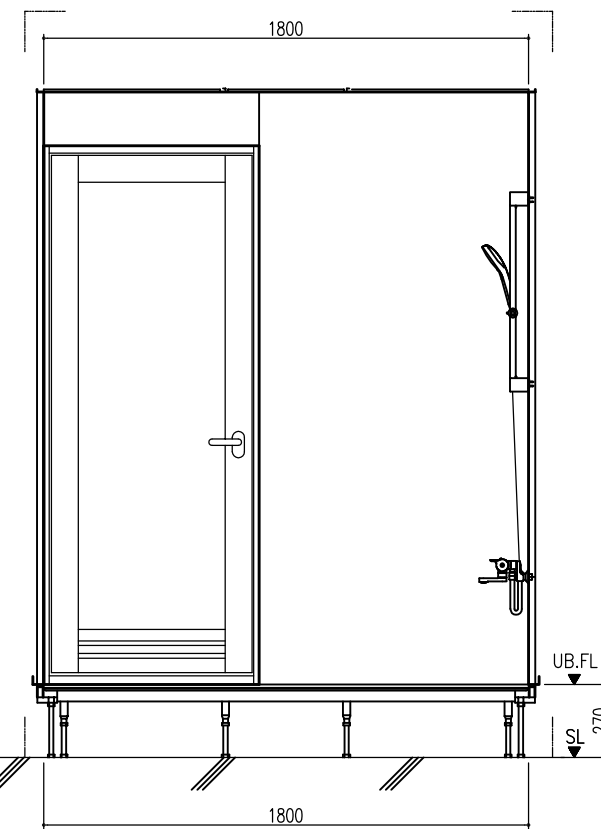

平面図

天井伏図

部位/項目	仕様(寸法単位mm)	備考(色新・品番等)
器具必要寸法	1960D×2510W×2770H	
内寸法	1800D×2400W×2200H	
床	FRP製 2分割防水パン タイル貼り	
壁	化粧鋼板複合パネル(石膏ボード 9.5(裏貼))	
天井	化粧鋼板複合パネル 防カビ	色: UE103
ドア枠	アルミ製 アルマイト処理	シルキーホワイト
ドア	アルミ高級框ドア型 アルマイト処理 面材: 空板調樹脂板 ロック: レバーハンドル(空錠)	シルキーホワイト RDY-8002000UL(TK)/W
浴槽	AXS18113 浴槽エプロン	
バス水栓	サーモスタットバス水栓 定量止水	
シャワーバス水栓	壁付サーモスタット混合水栓 スライドバー	
照明	LED高気密ダウンライト	
グレーチング	SUS製 ヘアフィン仕上げ	M-FM(T2)
換気扇	—	
トフラップ	ABS製 斜水50mm 抗菌 2ヶ所	TP
給水管	Rc(PT)1/2B7ダブター止	
給湯管	Rc(PT)1/2B7ダブター止	
排水管	塩ビ管 VP50	

A 展開図

B 展開図

C 展開図

D 展開図

平面図

天井伏図

部位/項目	仕様(寸法単位mm)	備考(色/品番等)
据付必要寸法	1960D×2510W×2770H	
内寸法	1800D×2400W×2200H	
床	FRP製 2分割防水パン タイル貼り	
壁	化粧鋼板複合パネル(石膏ボード 9.5t裏貼)	
天井	化粧鋼板複合パネル 防カビ	色: UE103
ドア枠	アルミ製 アルマイト処理	シルバーホワイト
ドア	アルミ高級紙ドアR型 アルマイト処理 面材: 型板調樹脂板 ロック: レバーハンドル(空錠)	シルバーホワイト RDY-8002000UR(TK)/W
浴槽	AXS18113 浴槽エプロン	
バス水栓	サーモスタットバス水栓 定量止水	
シャワーバス水栓	壁付サーモスタット混合水栓 スライドバー	
照明	LED高気密ダウンライト	
グレーチング	SUS製 ヘアライン仕上げ	M-FM(T2)
換気扇	—	
トランプ	ABS製 封水50mm 抗菌 2ヶ所	TP
給水管	Rc(PT)1/2B7ダブター止	
給湯管	Rc(PT)1/2B7ダブター止	
雑排水管	塩ビ管 VP50	

A 展開図

B 展開図

C 展開図

D 展開図

平面図

天井伏図

部位/項目	仕様(寸法単位mm)	備考(色柄・品番等)
据付必要寸法	1960D×2510W×2770H	
内寸法	1800D×2400W×2200H	
床	FRP製 2分割防水パン タイル貼り	
壁	化粧鋼板複合パネル(石膏ボード 9.5t裏貼)	
天井	化粧鋼板複合パネル 防カビ	色: UE103
ドア枠	アルミ製 アルマイト処理	シルバーホワイト
ドア	アルミ高級紙ドアR型 アルマイト処理 面材: 型板調樹脂板 ロック: レバーハンドル(空錠)	シルバーホワイト RDY-8002000UR(TK)/W
浴槽	AXS18113 浴槽エプロン	
バス水栓	サーモスタットバス水栓 定量止水	
シャワーバス水栓	壁付サーモスタット混合水栓 スライドバー	
照明	LED高気密ダウンライト	
グレーチング	SUS製 ヘアライン仕上げ	M-FM(T2)
換気扇	—	
トランプ	ABS製 封水50mm 抗菌 2ヶ所	TP
給水管	Rc(P.T)1/2B7ダブター止	
給湯管	Rc(P.T)1/2B7ダブター止	
雑排水管	塩ビ管 VP50	