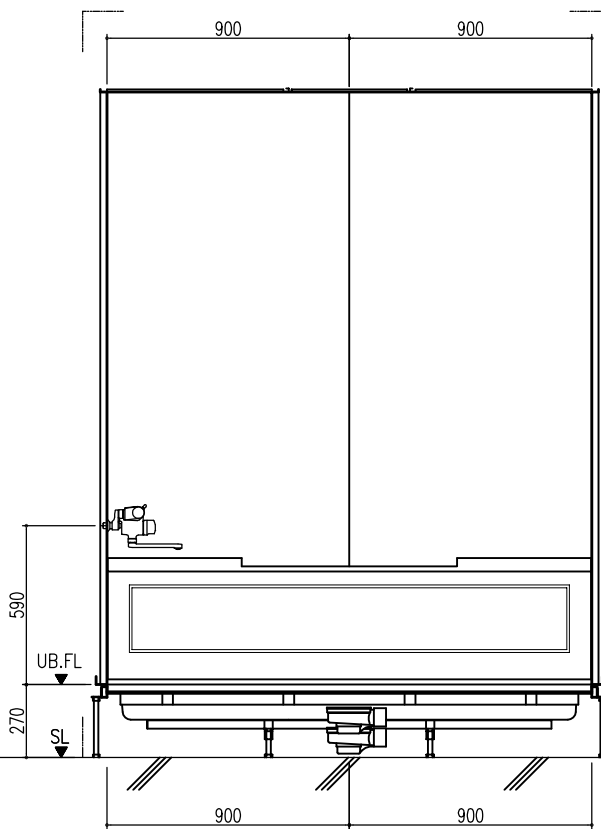

A 展開図

B 展開図

C 展開図

D 展開図

平面図

天井伏図

部位/項目	仕様(寸法単位mm)	備考(色/品番等)
据付必要寸法	1960D×2510W×2770H	
内寸法	1800D×2400W×2200H	
床	FRP製 2分割防水パン タイル貼り	
壁	化粧鋼板複合パネル(石膏ボード 9.5t裏貼)	
天井	化粧鋼板複合パネル 防カビ	色: UE103
ドア枠	アルミ製 アルマイト処理	シルバーホワイト
ドア	アルミ高級紙ドアR型 アルマイト処理 面材: 型板調樹脂板 ロック: レバーハンドル(空錠)	シルバーホワイト RDY-8002000UR(TK)/W
浴槽	AXS18113 浴槽エプロン	
バス水栓	サーモスタットバス水栓 定量止水	
シャワーバス水栓	壁付サーモスタット混合水栓 スライドバー	
照明	LED高気密ダウンライト	
グレーチング	SUS製 ヘアライン仕上げ	M-FM(T2)
換気扇	—	
トランプ	ABS製 封水50mm 抗菌 2ヶ所	TP
給水管	Rc(PT)1/2B7ダブター止	
給湯管	Rc(PT)1/2B7ダブター止	
雑排水管	塩ビ管 VP50	

A 展開図

B 展開図

C 展開図

D 展開図

平面図

天井伏図

部位/項目	仕様(寸法単位mm)	備考(色柄・品番等)
据付必要寸法	1960D×2510W×2770H	
内寸法	1800D×2400W×2200H	
床	FRP製 2分割防水パン タイル貼り	
壁	化粧鋼板複合パネル(石膏ボード 9.5t裏貼)	
天井	化粧鋼板複合パネル 防カビ	色: UE103
ドア枠	アルミ製 アルマイト処理	シルバーホワイト
ドア	アルミ高級紙ドアR型 アルマイト処理 面材: 型板調樹脂板 ロック: レバーハンドル(空錠)	シルバーホワイト RDY-8002000UR(TK)/W
浴槽	AXS18113 浴槽エプロン	
バス水栓	サーモスタットバス水栓 定量止水	
シャワーバス水栓	壁付サーモスタット混合水栓 スライドバー	
照明	LED高気密ダウンライト	
グレーチング	SUS製 ヘアライン仕上げ	M-FM(T2)
換気扇	—	
トランプ	ABS製 封水50mm 抗菌 2ヶ所	TP
給水管	Rc(P.T)1/2B7ダブター止	
給湯管	Rc(P.T)1/2B7ダブター止	
雑排水管	塩ビ管 VP50	

A 展開図

B 展開図

C 展開図

D 展開図

平面図

天井伏図

部位/項目	仕様(寸法単位mm)	備考(色/商品番号)
総付必要寸法	1960D×2510W×2770H	
内寸法	1800D×2400W×2200H	
床	FRP製 2分割防水パン タイル貼り	
壁	化粧鋼板複合パネル(石膏ボード 9.5t裏貼)	
天井	化粧鋼板複合パネル 防カビ	色: UE103
ドア枠	アルミ製 アルマイト処理	シルバーホワイト
ドア	アルミ高級紙ドアR型 アルマイト処理 面材: 型板調樹脂板 ロックレバーハンドル(空錠)	シルバーホワイト RDY-8002000UL(TK)/W
浴槽	AXS18113 浴槽エプロン	
バス水栓	サーモスタットバス水栓 定量止水	
シャワーバス水栓	壁付サーモスタット混合水栓 スライドバー	
照明	LED高気密ダウンライト	
グレーチング	SUS製 ヘアライン仕上げ	M-FM(T2)
換気扇	—	
トランプ	ABS製 封水50mm 抗菌 2ヶ所	TP
給水管	Rc(PT)1/2B7ダブター止	
給湯管	Rc(PT)1/2B7ダブター止	
雑排水管	塩ビ管 VP50	