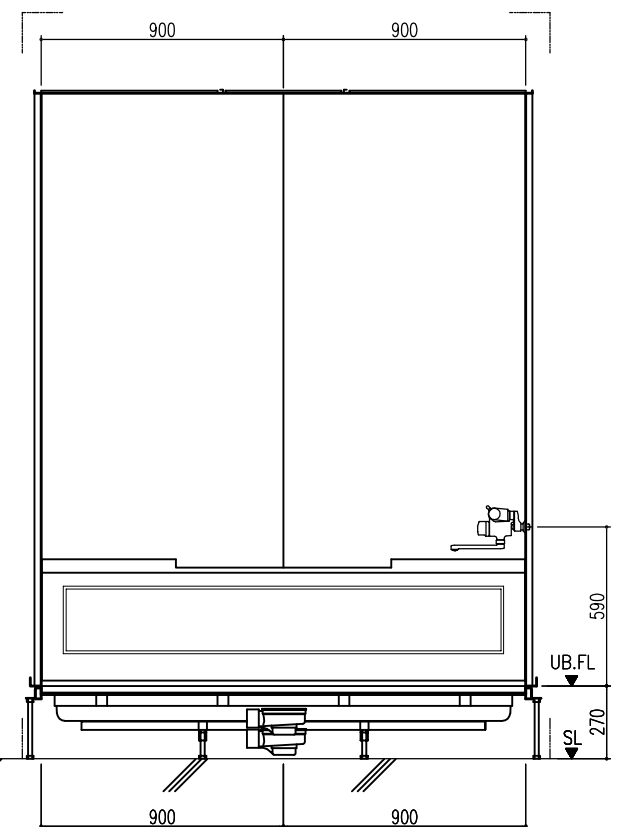

A 展開図

B 展開図

C 展開図

D 展開図

平面図

天井伏図

部位/項目	仕様(寸法単位mm)	備考(色柄・品番等)
据付必要寸法	1960D×2510W×2770H	
内寸法	1800D×2400W×2200H	
床	FRP製 2分割防水パン タイル貼り	
壁	化粧鋼板複合パネル(石膏ボード 9.5t裏貼)	
天井	化粧鋼板複合パネル 防カビ	色: UE103
ドア枠	アルミ製 アルマイト処理	シルバーホワイト
ドア	アルミ高級紙ドアR型 アルマイト処理 面材: 型板調樹脂板 ロック: レバーハンドル(空錠)	シルバーホワイト RDY-8002000UR(TK)/W
浴槽	AXS18113 浴槽エプロン	
バス水栓	サーモスタットバス水栓 定量止水	
シャワーバス水栓	壁付サーモスタット混合水栓 スライドバー	
照明	LED高気密ダウンライト	
グレーチング	SUS製 ヘアライン仕上げ	M-FM(T2)
換気扇	—	
トランプ	ABS製 封水50mm 抗菌 2ヶ所	TP
給水管	Rc(P.T)1/2B7ダブター止	
給湯管	Rc(P.T)1/2B7ダブター止	
雑排水管	塩ビ管 VP50	

A 展開図

B 展開図

C 展開図

D 展開図

平面図

天井伏図

部位/項目	仕様(寸法単位mm)	備考(色/商品番号)
総付必要寸法	1960D×2510W×2770H	
内寸法	1800D×2400W×2200H	
床	FRP製 2分割防水パン タイル貼り	
壁	化粧鋼板複合パネル(石膏ボード 9.5t裏貼)	
天井	化粧鋼板複合パネル 防カビ	色: UE103
ドア枠	アルミ製 アルマイト処理	シルバーホワイト
ドア	アルミ高級紙ドアR型 アルマイト処理 面材: 型板調樹脂板 ロックレバーハンドル(空錠)	シルバーホワイト RDY-8002000UL(TK)/W
浴槽	AXS18113 浴槽エプロン	
バス水栓	サーモスタットバス水栓 定量止水	
シャワーバス水栓	壁付サーモスタット混合水栓 スライドバー	
照明	LED高気密ダウンライト	
グレーチング	SUS製 ヘアライン仕上げ	M-FM(T2)
換気扇	—	
トランプ	ABS製 封水50mm 抗菌 2ヶ所	TP
給水管	Rc(PT)1/2B7ダブター止	
給湯管	Rc(PT)1/2B7ダブター止	
雑排水管	塩ビ管 VP50	

A 展開図

B 展開図

C 展開図

D 展開図