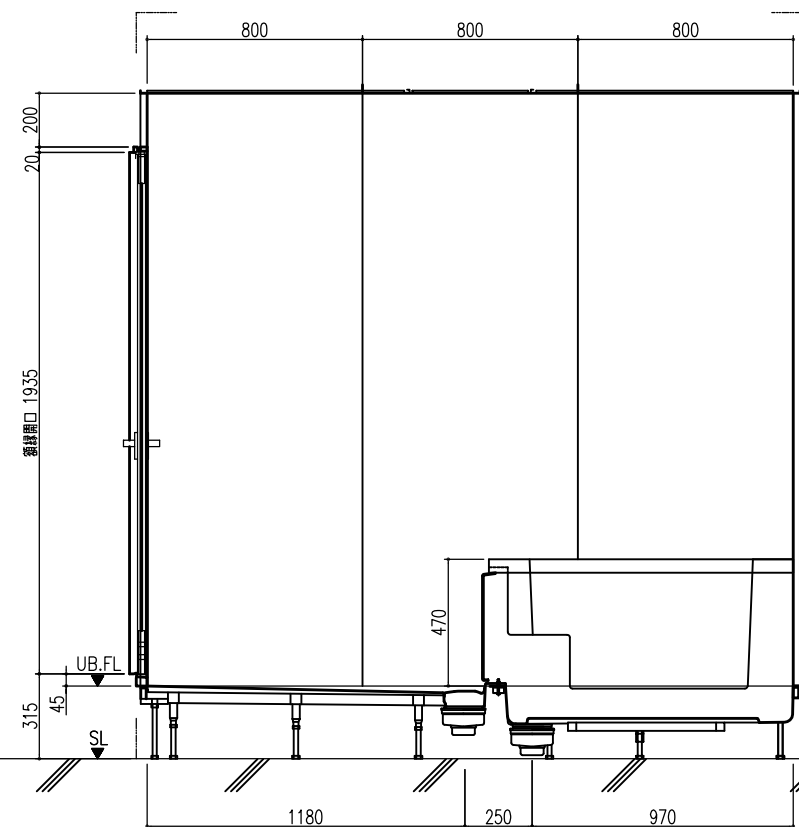

A 展開図

B 展開図

C 展開図

D 展開図

平面図

天井伏図

部位/項目	仕様(寸法単位mm)	備考(色/品番等)
据付必要寸法	1960D×2510W×2770H	
内寸法	1800D×2400W×2200H	
床	FRP製 2分割防水パン タイル貼り	
壁	化粧鋼板複合パネル(石膏ボード 9.5t裏貼)	
天井	化粧鋼板複合パネル 防カビ	色: UE103
ドア枠	アルミ製 アルマイト処理	シルバーホワイト
ドア	アルミ高級紙ドアR型 アルマイト処理 面材: 型板調樹脂板 ロック: レバーハンドル(空錠)	シルバーホワイト RDY-8002000UR(TK)/W
浴槽	AXS18113 浴槽エプロン	
バス水栓	サーモスタットバス水栓 定量止水	
シャワーバス水栓	壁付サーモスタット混合水栓 スライドバー	
照明	LED高気密ダウンライト	
グレーチング	SUS製 ヘアライン仕上げ	M-FM(T2)
換気扇	—	
トランプ	ABS製 封水50mm 抗菌 2ヶ所	TP
給水管	Rc(PT)1/2B7ダブター止	
給湯管	Rc(PT)1/2B7ダブター止	
雑排水管	塩ビ管 VP50	

A 展開図

B 展開図

C 展開図

D 展開図

平面図

天井伏図

部位/項目	仕様(寸法単位mm)	備考(色柄・品番等)
据付必要寸法	1960D×2510W×2770H	
内寸法	1800D×2400W×2200H	
床	FRP製 2分割防水パン タイル貼り	
壁	化粧鋼板複合パネル(石膏ボード 9.5t裏貼)	
天井	化粧鋼板複合パネル 防カビ	色: UE103
ドア枠	アルミ製 アルマイト処理	シルバーホワイト
ドア	アルミ高級紙ドアR型 アルマイト処理 面材: 型板調樹脂板 ロック: レバーハンドル(空錠)	シルバーホワイト RDY-8002000UR(TK)/W
浴槽	AXS18113 浴槽エプロン	
バス水栓	サーモスタットバス水栓 定量止水	
シャワーバス水栓	壁付サーモスタット混合水栓 スライドバー	
照明	LED高気密ダウンライト	
グレーチング	SUS製 ヘアライン仕上げ	M-FM(T2)
換気扇	—	
トランプ	ABS製 封水50mm 抗菌 2ヶ所	TP
給水管	Rc(P.T)1/2B7ダブター止	
給湯管	Rc(P.T)1/2B7ダブター止	
雑排水管	塩ビ管 VP50	

A 展開図

B 展開図

C 展開図

D 展開図

平面図

天井伏図

部位/項目	仕様(寸法単位mm)	備考(色/商品番号)
総付必要寸法	1960D×2510W×2770H	
内寸法	1800D×2400W×2200H	
床	FRP製 2分割防水パン タイル貼り	
壁	化粧鋼板複合パネル(石膏ボード 9.5t裏貼)	
天井	化粧鋼板複合パネル 防カビ	色: UE103
ドア枠	アルミ製 アルマイト処理	シルバーホワイト
ドア	アルミ高級紙ドアR型 アルマイト処理 面材: 型板調樹脂板 ロックレバーハンドル(空錠)	シルバーホワイト RDY-8002000UL(TK)/W
浴槽	AXS18113 浴槽エプロン	
バス水栓	サーモスタットバス水栓 定量止水	
シャワーバス水栓	壁付サーモスタット混合水栓 スライドバー	
照明	LED高気密ダウンライト	
グレーチング	SUS製 ヘアライン仕上げ	M-FM(T2)
換気扇	—	
トランプ	ABS製 封水50mm 抗菌 2ヶ所	TP
給水管	Rc(PT)1/2B7ダブター止	
給湯管	Rc(PT)1/2B7ダブター止	
雑排水管	塩ビ管 VP50	

A 展開図

B 展開図

C 展開図

D 展開図