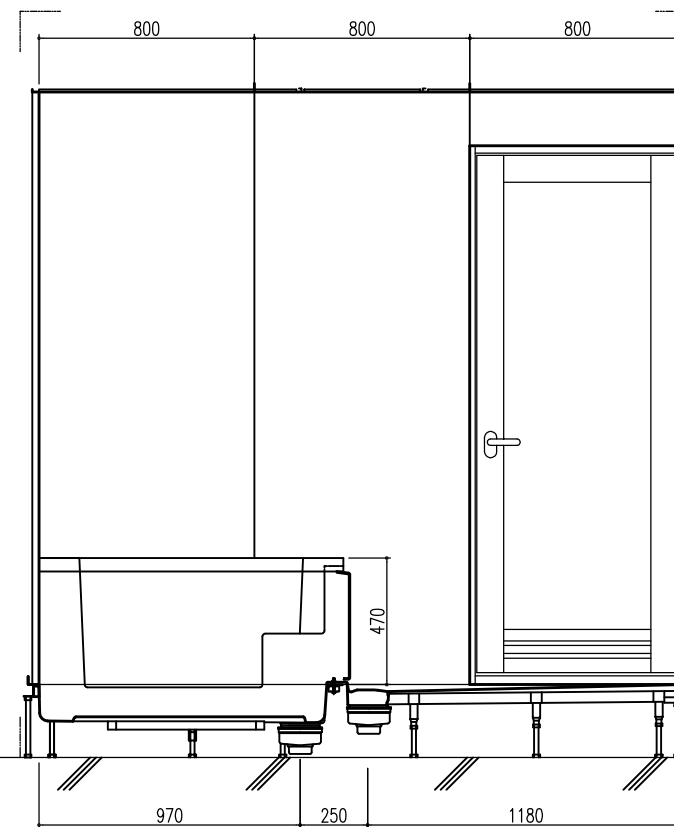

平面図

天井伏図

部位/項目	仕様(寸法単位mm)	備考(色新・品番等)
器具必要寸法	1960D×2510W×2770H	
内寸法	1800D×2400W×2200H	
床	FRP製 2分割防水パン タイル貼り	
壁	化粧鋼板複合パネル(石膏ボード 9.5(裏貼))	
天井	化粧鋼板複合パネル 防カビ	色: UE103
ドア枠	アルミ製 アルマイト処理	シルキーホワイト
ドア	アルミ高級框ドア型 アルマイト処理 面材: 空板調樹脂板 ロック: レバーハンドル(空錠)	シルキーホワイト RDY-8002000UL(TK)/W
浴槽	AXS18113 浴槽エプロン	
バス水栓	サーモスタットバス水栓 定量止水	
シャワーバス水栓	壁付サーモスタット混合水栓 スライドバー	
照明	LED高気密ダウンライト	
グレーチング	SUS製 ヘアフィン仕上げ	M-FM(T2)
換気扇	—	
トフラップ	ABS製 斜水50mm 抗菌 2ヶ所	TP
給水管	Rc(PT)1/2B7ダブター止	
給湯管	Rc(PT)1/2B7ダブター止	
排水管	塩ビ管 VP50	

A 展開図

B 展開図

C 展開図

D 展開図

平面図

天井伏図

部位/項目	仕様(寸法単位mm)	備考(色/品番等)
据付必要寸法	1960D×2510W×2770H	
内寸法	1800D×2400W×2200H	
床	FRP製 2分割防水パン タイル貼り	
壁	化粧鋼板複合パネル(石膏ボード 9.5t裏貼)	
天井	化粧鋼板複合パネル 防カビ	色: UE103
ドア枠	アルミ製 アルマイト処理	シルバーホワイト
ドア	アルミ高級紙ドアR型 アルマイト処理 面材: 型板調樹脂板 ロック: レバーハンドル(空錠)	シルバーホワイト RDY-8002000UR(TK)/W
浴槽	AXS18113 浴槽エプロン	
バス水栓	サーモスタットバス水栓 定量止水	
シャワーバス水栓	壁付サーモスタット混合水栓 スライドバー	
照明	LED高気密ダウンライト	
グレーチング	SUS製 ヘアライン仕上げ	M-FM(T2)
換気扇	—	
トランプ	ABS製 封水50mm 抗菌 2ヶ所	TP
給水管	Rc(PT)1/2B7ダブター止	
給湯管	Rc(PT)1/2B7ダブター止	
雑排水管	塩ビ管 VP50	

A 展開図

B 展開図

C 展開図

D 展開図

平面図

天井伏図

部位/項目	仕様(寸法単位mm)	備考(色柄・品番等)
据付必要寸法	1960D×2510W×2770H	
内寸法	1800D×2400W×2200H	
床	FRP製 2分割防水パン タイル貼り	
壁	化粧鋼板複合パネル(石膏ボード 9.5t裏貼)	
天井	化粧鋼板複合パネル 防カビ	色: UE103
ドア枠	アルミ製 アルマイト処理	シルバーホワイト
ドア	アルミ高級紙ドアR型 アルマイト処理 面材: 型板調樹脂板 ロック: レバーハンドル(空錠)	シルバーホワイト RDY-8002000UR(TK)/W
浴槽	AXS18113 浴槽エプロン	
バス水栓	サーモスタットバス水栓 定量止水	
シャワーバス水栓	壁付サーモスタット混合水栓 スライドバー	
照明	LED高気密ダウンライト	
グレーチング	SUS製 ヘアライン仕上げ	M-FM(T2)
換気扇	—	
トランプ	ABS製 封水50mm 抗菌 2ヶ所	TP
給水管	Rc(P.T)1/2B7ダブター止	
給湯管	Rc(P.T)1/2B7ダブター止	
雑排水管	塩ビ管 VP50	