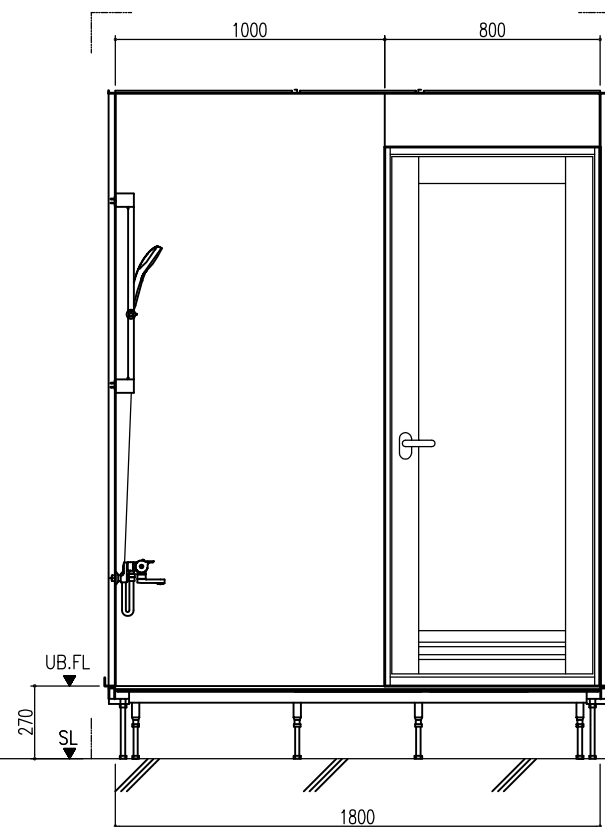

A 展開図

B 展開図

C 展開図

D 展開図

平面図

天井伏図

部位/項目	仕様(寸法単位mm)	備考(色柄・品番等)
据付必要寸法	1960D×2510W×2770H	
内寸法	1800D×2400W×2200H	
床	FRP製 2分割防水パン タイル貼り	
壁	化粧鋼板複合パネル(石膏ボード 9.5t裏貼)	
天井	化粧鋼板複合パネル 防カビ	色: UE103
ドア枠	アルミ製 アルマイト処理	シルバーホワイト
ドア	アルミ高級紙ドアR型 アルマイト処理 面材: 型板調樹脂板 ロック: レバーハンドル(空錠)	シルバーホワイト RDY-8002000UR(TK)/W
浴槽	AXS18113 浴槽エプロン	
バス水栓	サーモスタットバス水栓 定量止水	
シャワーバス水栓	壁付サーモスタット混合水栓 スライドバー	
照明	LED高気密ダウンライト	
グレーチング	SUS製 ヘアライン仕上げ	M-FM(T2)
換気扇	—	
トランプ	ABS製 封水50mm 抗菌 2ヶ所	TP
給水管	Rc(P.T)1/2B7ダブター止	
給湯管	Rc(P.T)1/2B7ダブター止	
雑排水管	塩ビ管 VP50	

A 展開図

B 展開図

C 展開図

D 展開図

平面図

天井伏図

部位/項目	仕様(寸法単位mm)	備考(色/商品番号)
総付必要寸法	1960D×2510W×2770H	
内寸法	1800D×2400W×2200H	
床	FRP製 2分割防水パン タイル貼り	
壁	化粧鋼板複合パネル(石膏ボード 9.5t裏貼)	
天井	化粧鋼板複合パネル 防カビ	色: UE103
ドア枠	アルミ製 アルマイト処理	シルバーホワイト
ドア	アルミ高級紙ドアR型 アルマイト処理 面材: 型板調樹脂板 ロックレバーハンドル(空錠)	シルバーホワイト RDY-8002000UL(TK)/W
浴槽	AXS18113 浴槽エプロン	
バス水栓	サーモスタットバス水栓 定量止水	
シャワーバス水栓	壁付サーモスタット混合水栓 スライドバー	
照明	LED高気密ダウンライト	
グレーチング	SUS製 ヘアライン仕上げ	M-FM(T2)
換気扇	—	
トランプ	ABS製 封水50mm 抗菌 2ヶ所	TP
給水管	Rc(PT)1/2B7ダブター止	
給湯管	Rc(PT)1/2B7ダブター止	
雑排水管	塩ビ管 VP50	

A 展開図

B 展開図

C 展開図

D 展開図