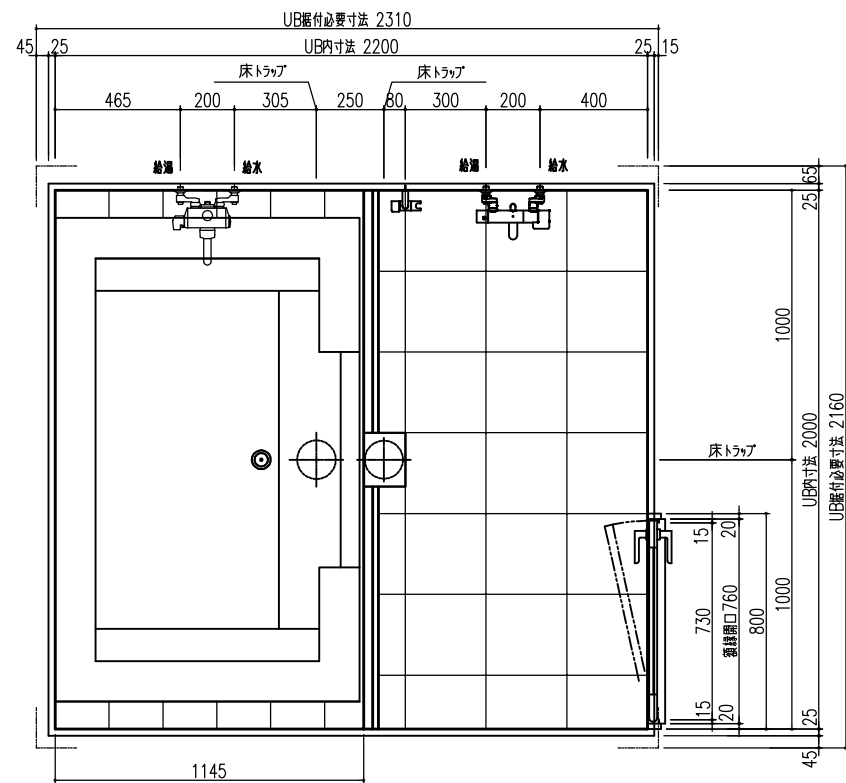

A 展開図

B 展開図

C 展開図

D 展開図

平面図

天井伏図

部位/項目	仕様(寸法単位mm)	備考(色柄・品番等)
据付必要寸法	2160D×2310W×2770H	
内寸法	2000D×2200W×2200H	
床	FRP製 2分割防水パン タイル貼り	
壁	化粧鋼板複合パネル(石膏ボード 9.5t裏貼)	
天井	化粧鋼板複合パネル 防カビ	色: UE103
ドア枠	アルミ製 アルマイト処理	シルキーホワイト
ドア	アルミ高級紙ドアR型 アルマイト処理 面材: 型板調樹脂板 ロック: レバーハンドル(空錠)	シルキーホワイト RDY-8002000UR(TK)/W
浴槽	AXS18113 浴槽エプロン	
バス水栓	サーモスタットバス水栓 定量止水	
シャワーバス水栓	壁付サーモスタット混合水栓 スライドバー	
照明	LED高気密ダウンライト	
グレーチング	SUS製 ヘアライン仕上げ	M-FM(T2)
換気扇	—	
トランプ	ABS製 防水50mm 抗菌 2ヶ所	TP
給水管	Rc(PT)1/2B7ダブター止	
給湯管	Rc(PT)1/2B7ダブター止	
雑排水管	塩ビ管 VP50	

A 展開図

B 展開図

C 展開図

D 展開図

平面図

天井伏図

展開方向

部位/項目	仕様(寸法単位mm)	備考(色柄品番等)
据付必要寸法	2160D×2310W×2770H	
内寸法	2000D×2200W×2200H	
床	FRP製 2分割防水パン タイル貼り	
壁	化粧鋼板複合パネル(石膏ボード 9.5t裏貼)	
天井	化粧鋼板複合パネル 防カビ	色: UE103
ドア枠	アルミ製 アルマイト処理	シルキーホワイト
ドア	アルミ高級縦ドアR型 アルマイト処理 面材: 型板調樹脂板 ロック: レバーハンドル(空錠)	シルキーホワイト RDY-8002000UR(TK)/W
浴槽	AXS18113 浴槽エプロン	
バス水栓	サーモスタットバス水栓 定量止水	
シャワーバス水栓	壁付サーモスタット混合水栓 スライドバー	
照明	LED高気密ダウンライト	
グレーチング	SUS製 ヘアライン仕上げ	M-FM(T2)
換気扇	—	
トラップ		TP
給水管	Rc(PT)1/2B7ダブター止	
給湯管	Rc(PT)1/2B7ダブター止	
排水水管	塩ビ管 VP50	

A 展開図

B 展開図

C 展開図

D 展開図

平面図

天井伏図

部位/項目	仕様(寸法単位mm)	備考(色柄・品番等)
据付必要寸法	2160D×2310W×2770H	
内寸法	2000D×2200W×2200H	
床	FRP製 2分割防水パン タイル貼り	
壁	化粧鋼板複合パネル(石膏ボード 9.5t裏貼)	
天井	化粧鋼板複合パネル 防カビ	色: UE103
ドア枠	アルミ製 アルマイト処理	シルキーホワイト
ドア	アルミ高級縦ドアR型 アルマイト処理 面材: 型板調樹脂板 ロック: レバーハンドル(空錠)	シルキーホワイト RDY-8002000UL(TK)/W
浴槽	AXS18113 浴槽エプロン	
バス水栓	サーモスタットバス水栓 定量止水	
シャワーバス水栓	壁付サーモスタット混合水栓 スライドバー	
照明	LED高気密ダウンライト	
グレーチング	SUS製 ヘアライン仕上げ	M-FM(T2)
換気扇	—	
トランプ		TP
給水管	Rc(PT)1/2B7ダブター止	
給湯管	Rc(PT)1/2B7ダブター止	
排水管	塩ビ管 VP50	

A 展開図

B 展開図

C 展開図

D 展開図