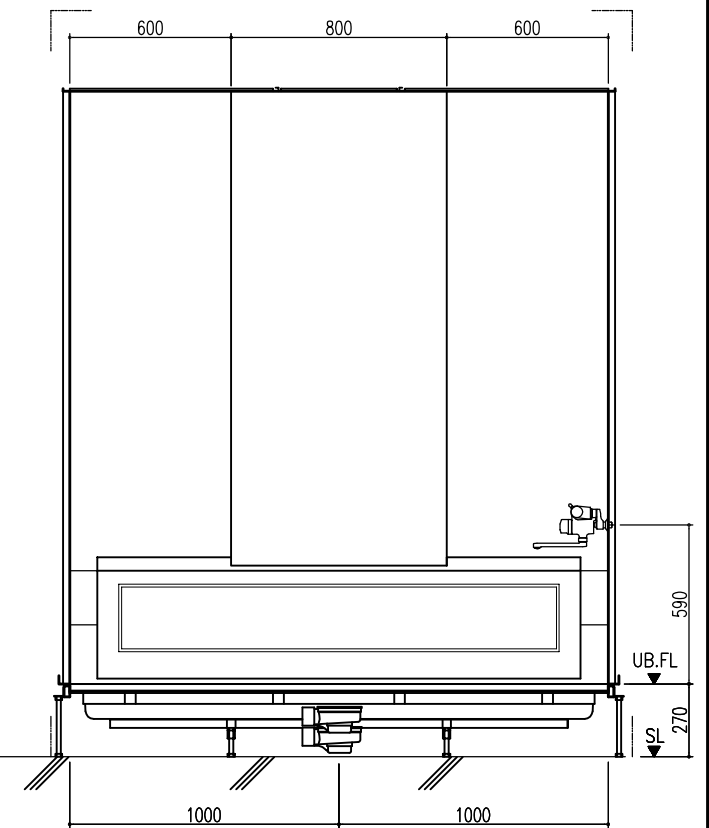

A 展開図

B 展開図

C 展開図

D 展開図

平面図

天井伏図

部位/項目	仕様(寸法単位mm)	備考(色柄・品番等)
据付必要寸法	2160D×2310W×2770H	
内寸法	2000D×2200W×2200H	
床	FRP製 2分割防水パン タイル貼り	
壁	化粧鋼板複合パネル(石膏ボード 9.5t裏貼)	
天井	化粧鋼板複合パネル 防カビ	色: UE103
ドア枠	アルミ製 アルマイト処理	シルキーホワイト
ドア	アルミ高級紙ドアR型 アルマイト処理 面材: 型板調樹脂板 ロック: レバーハンドル(空錠)	シルキーホワイト RDY-8002000UR(TK)/W
浴槽	AXS18113 浴槽エプロン	
バス水栓	サーモスタットバス水栓 定量止水	
シャワーバス水栓	壁付サーモスタット混合水栓 スライドバー	
照明	LED高気密ダウンライト	
グレーチング	SUS製 ヘアライン仕上げ	M-FM(T2)
換気扇	—	
トランプ	ABS製 防水50mm 抗菌 2ヶ所	TP
給水管	Rc(PT)1/2B7ダブター止	
給湯管	Rc(PT)1/2B7ダブター止	
雑排水管	塩ビ管 VP50	

A 展開図

B 展開図

C 展開図

D 展開図

平面図

天井伏図

展開方向

部位/項目	仕様(寸法単位mm)	備考(色柄品番等)
据付必要寸法	2160D×2310W×2770H	
内寸法	2000D×2200W×2200H	
床	FRP製 2分割防水パン タイル貼り	
壁	化粧鋼板複合パネル(石膏ボード 9.5t裏貼)	
天井	化粧鋼板複合パネル 防カビ	色: UE103
ドア枠	アルミ製 アルマイト処理	シルキーホワイト
ドア	アルミ高級縦ドアR型 アルマイト処理 面材: 型板調樹脂板 ロック: レバーハンドル(空錠)	シルキーホワイト RDY-8002000UR(TK)/W
浴槽	AXS18113 浴槽エプロン	
バス水栓	サーモスタットバス水栓 定量止水	
シャワーバス水栓	壁付サーモスタット混合水栓 スライドバー	
照明	LED高気密ダウンライト	
グレーチング	SUS製 ヘアライン仕上げ	M-FM(T2)
換気扇	—	
トラップ		TP
給水管	Rc(PT)1/2B7ダブター止	
給湯管	Rc(PT)1/2B7ダブター止	
排水水管	塩ビ管 VP50	

A 展開図

B 展開図

C 展開図

D 展開図

平面図

天井伏図

部位/項目	仕様(寸法単位mm)	備考(色柄・品番等)
据付必要寸法	2160D×2310W×2770H	
内寸法	2000D×2200W×2200H	
床	FRP製 2分割防水パン タイル貼り	
壁	化粧鋼板複合パネル(石膏ボード 9.5t裏貼)	
天井	化粧鋼板複合パネル 防カビ	色: UE103
ドア枠	アルミ製 アルマイト処理	シルキーホワイト
ドア	アルミ高級縦ドアR型 アルマイト処理 面材: 型板調樹脂板 ロック: レバーハンドル(空錠)	シルキーホワイト RDY-8002000UL(TK)/W
浴槽	AXS18113 浴槽エプロン	
バス水栓	サーモスタットバス水栓 定量止水	
シャワーバス水栓	壁付サーモスタット混合水栓 スライドバー	
照明	LED高気密ダウンライト	
グレーチング	SUS製 ヘアライン仕上げ	M-FM(T2)
換気扇	—	
トランプ		TP
給水管	Rc(PT)1/2B7ダブター止	
給湯管	Rc(PT)1/2B7ダブター止	
排水管	塩ビ管 VP50	