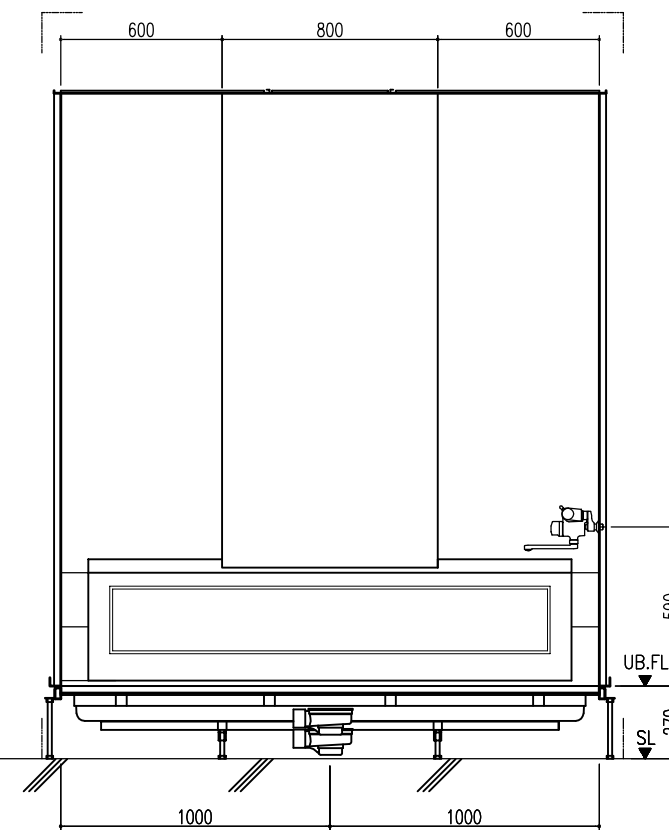

A 展開図

B 展開図

C 展開図

D 展開図

平面図

天井伏図

展開方向

部位/項目	仕様(寸法単位mm)	備考(色柄品番等)
据付必要寸法	2160D×2310W×2770H	
内寸法	2000D×2200W×2200H	
床	FRP製 2分割防水パン タイル貼り	
壁	化粧鋼板複合パネル(石膏ボード 9.5t裏貼)	
天井	化粧鋼板複合パネル 防カビ	色: UE103
ドア枠	アルミ製 アルマイト処理	シルキーホワイト
ドア	アルミ高級縦ドアR型 アルマイト処理 面材: 型板調樹脂板 ロック: レバーハンドル(空錠)	シルキーホワイト RDY-8002000UR(TK)/W
浴槽	AXS18113 浴槽エプロン	
バス水栓	サーモスタットバス水栓 定量止水	
シャワーバス水栓	壁付サーモスタット混合水栓 スライドバー	
照明	LED高気密ダウンライト	
グレーチング	SUS製 ヘアライン仕上げ	M-FM(T2)
換気扇	—	
トラップ		TP
給水管	Rc(PT)1/2B7ダブター止	
給湯管	Rc(PT)1/2B7ダブター止	
排水水管	塩ビ管 VP50	

A 展開図

B 展開図

C 展開図

D 展開図

平面図

天井伏図

部位/項目	仕様(寸法単位mm)	備考(色柄・品番等)
据付必要寸法	2160D×2310W×2770H	
内寸法	2000D×2200W×2200H	
床	FRP製 2分割防水パン タイル貼り	
壁	化粧鋼板複合パネル(石膏ボード 9.5t裏貼)	
天井	化粧鋼板複合パネル 防カビ	色: UE103
ドア枠	アルミ製 アルマイト処理	シルキーホワイト
ドア	アルミ高級縦ドアR型 アルマイト処理 面材: 型板調樹脂板 ロック: レバーハンドル(空錠)	シルキーホワイト RDY-8002000UL(TK)/W
浴槽	AXS18113 浴槽エプロン	
バス水栓	サーモスタットバス水栓 定量止水	
シャワーバス水栓	壁付サーモスタット混合水栓 スライドバー	
照明	LED高気密ダウンライト	
グレーチング	SUS製 ヘアライン仕上げ	M-FM(T2)
換気扇	—	
トランプ		TP
給水管	Rc(PT)1/2B7ダブター止	
給湯管	Rc(PT)1/2B7ダブター止	
排水管	塩ビ管 VP50	

A 展開図

B 展開図

C 展開図

D 展開図