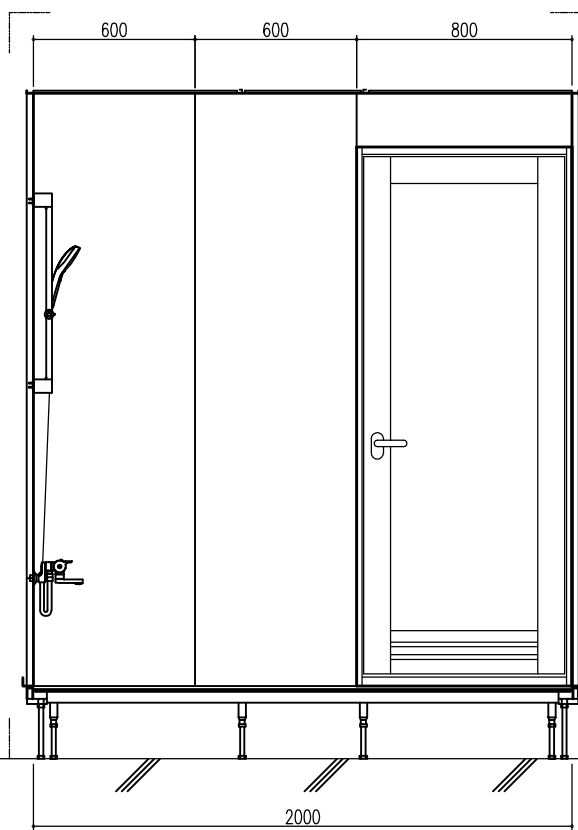

A 展開図

B 展開図

C 展開図

D 展開図

平面図

天井伏図

展開方向

部位/項目	仕様(寸法単位mm)	備考(色柄品番等)
据付必要寸法	2160D×2310W×2770H	
内寸法	2000D×2200W×2200H	
床	FRP製 2分割防水パン タイル貼り	
壁	化粧鋼板複合パネル(石膏ボード 9.5t裏貼)	
天井	化粧鋼板複合パネル 防カビ	色: UE103
ドア枠	アルミ製 アルマイト処理	シルキーホワイト
ドア	アルミ高級縦ドアR型 アルマイト処理 面材: 型板調樹脂板 ロック: レバーハンドル(空錠)	シルキーホワイト RDY-8002000UR(TK)/W
浴槽	AXS18113 浴槽エプロン	
バス水栓	サーモスタットバス水栓 定量止水	
シャワーバス水栓	壁付サーモスタット混合水栓 スライドバー	
照明	LED高気密ダウンライト	
グレーチング	SUS製 ヘアライン仕上げ	M-FM(T2)
換気扇	—	
トラップ		TP
給水管	Rc(PT)1/2B7ダブター止	
給湯管	Rc(PT)1/2B7ダブター止	
排水水管	塩ビ管 VP50	

A 展開図

B 展開図

C 展開図

D 展開図

平面図

天井伏図

部位/項目	仕様(寸法単位mm)	備考(色柄・品番等)
据付必要寸法	2160D×2310W×2770H	
内寸法	2000D×2200W×2200H	
床	FRP製 2分割防水パン タイル貼り	
壁	化粧鋼板複合パネル(石膏ボード 9.5t裏貼)	
天井	化粧鋼板複合パネル 防カビ	色: UE103
ドア枠	アルミ製 アルマイト処理	シルキーホワイト
ドア	アルミ高級縦ドアR型 アルマイト処理 面材: 型板調樹脂板 ロック: レバーハンドル(空錠)	シルキーホワイト RDY-8002000UL(TK)/W
浴槽	AXS18113 浴槽エプロン	
バス水栓	サーモスタットバス水栓 定量止水	
シャワーバス水栓	壁付サーモスタット混合水栓 スライドバー	
照明	LED高気密ダウンライト	
グレーチング	SUS製 ヘアライン仕上げ	M-FM(T2)
換気扇	—	
トランプ		TP
給水管	Rc(PT)1/2B7ダブター止	
給湯管	Rc(PT)1/2B7ダブター止	
排水管	塩ビ管 VP50	

A 展開図

B 展開図

C 展開図

D 展開図