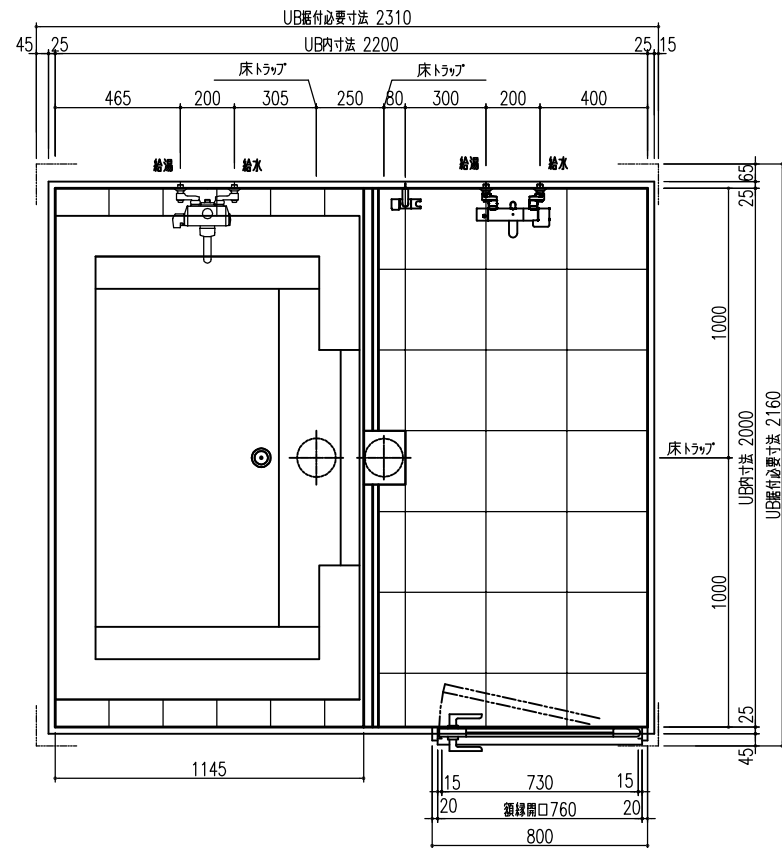

平面図

天井伏図

部位/項目	仕様(寸法単位mm)	備考(色/品番等)
据付必要寸法	2160D×2310W×2770H	
内寸法	2000D×2200W×2200H	
床	FRP製 2分割防水パン タイル貼り	
壁	化粧鋼板複合パネル(石膏ボード 9.5(裏貼))	
天井	化粧鋼板複合パネル 防カビ	色: UE103
ドア枠	アルミ製 アルマイト処理	シルキーホワイト
ドア	アルミ高級紙ドアR型 アルマイト処理 面材:型板調樹脂板 ロック:レバーハンドル(空錠)	シルキーホワイト RDY-8002000UL(TK)/W
浴槽	AXS18113 浴槽エプロン	
バス水栓	サーモスタットバス水栓 定量止水	
シャワーバス水栓	壁付サーモスタット混合水栓 スライドバー	
照明	LED高気密ダウンライト	
グレーチング	SUS製 ヘアライン仕上げ	M-FM(T2)
換気扇	—	
トランプ	ABS製 封水50mm 抗菌 2ヶ所	TP
給水管	Rc(PT)1/2B7アダプター止	
給湯管	Rc(PT)1/2B7アダプター止	
排水管	塩ビ管 VP50	

A 展開図

B 展開図

C 展開図

D 展開図

平面図

天井伏図

部位/項目	仕様(寸法単位mm)	備考(色柄・品番等)
据付必要寸法	2160D×2310W×2770H	
内寸法	2000D×2200W×2200H	
床	FRP製 2分割防水パン タイル貼り	
壁	化粧鋼板複合パネル(石膏ボード 9.5t裏貼)	
天井	化粧鋼板複合パネル 防カビ	色: UE103
ドア枠	アルミ製 アルマイト処理	シルキーホワイト
ドア	アルミ高級紙ドアR型 アルマイト処理 面材: 型板調樹脂板 ロック: レバーハンドル(空錠)	シルキーホワイト RDY-8002000UR(TK)/W
浴槽	AXS18113 浴槽エプロン	
バス水栓	サーモスタットバス水栓 定量止水	
シャワーバス水栓	壁付サーモスタット混合水栓 スライドバー	
照明	LED高気密ダウンライト	
グレーチング	SUS製 ヘアライン仕上げ	M-FM(T2)
換気扇	—	
トランプ	ABS製 防水50mm 抗菌 2ヶ所	TP
給水管	Rc(PT)1/2B7ダブター止	
給湯管	Rc(PT)1/2B7ダブター止	
雑排水管	塩ビ管 VP50	

A 展開図

B 展開図

C 展開図

D 展開図

平面図

天井伏図

展開方向

部位/項目	仕様(寸法単位mm)	備考(色柄品番等)
据付必要寸法	2160D×2310W×2770H	
内寸法	2000D×2200W×2200H	
床	FRP製 2分割防水パン タイル貼り	
壁	化粧鋼板複合パネル(石膏ボード 9.5t裏貼)	
天井	化粧鋼板複合パネル 防カビ	色: UE103
ドア枠	アルミ製 アルマイト処理	シルキーホワイト
ドア	アルミ高級縦ドアR型 アルマイト処理 面材: 型板調樹脂板 ロック: レバーハンドル(空錠)	シルキーホワイト RDY-8002000UR(TK)/W
浴槽	AXS18113 浴槽エプロン	
バス水栓	サーモスタットバス水栓 定量止水	
シャワーバス水栓	壁付サーモスタット混合水栓 スライドバー	
照明	LED高気密ダウンライト	
グレーチング	SUS製 ヘアライン仕上げ	M-FM(T2)
換気扇	—	
トラップ		TP
給水管	Rc(PT)1/2B7ダブター止	
給湯管	Rc(PT)1/2B7ダブター止	
排水水管	塩ビ管 VP50	

A 展開図

B 展開図

C 展開図

D 展開図

平面図

天井伏図

部位/項目	仕様(寸法単位mm)	備考(色柄・品番等)
据付必要寸法	2160D×2310W×2770H	
内寸法	2000D×2200W×2200H	
床	FRP製 2分割防水パン タイル貼り	
壁	化粧鋼板複合パネル(石膏ボード 9.5t裏貼)	
天井	化粧鋼板複合パネル 防カビ	色: UE103
ドア枠	アルミ製 アルマイト処理	シルキーホワイト
ドア	アルミ高級縦ドアR型 アルマイト処理 面材: 型板調樹脂板 ロック: レバーハンドル(空錠)	シルキーホワイト RDY-8002000UL(TK)/W
浴槽	AXS18113 浴槽エプロン	
バス水栓	サーモスタットバス水栓 定量止水	
シャワーバス水栓	壁付サーモスタット混合水栓 スライドバー	
照明	LED高気密ダウンライト	
グレーチング	SUS製 ヘアライン仕上げ	M-FM(T2)
換気扇	—	
トランプ		TP
給水管	Rc(PT)1/2B7ダブター止	
給湯管	Rc(PT)1/2B7ダブター止	
排水管	塩ビ管 VP50	