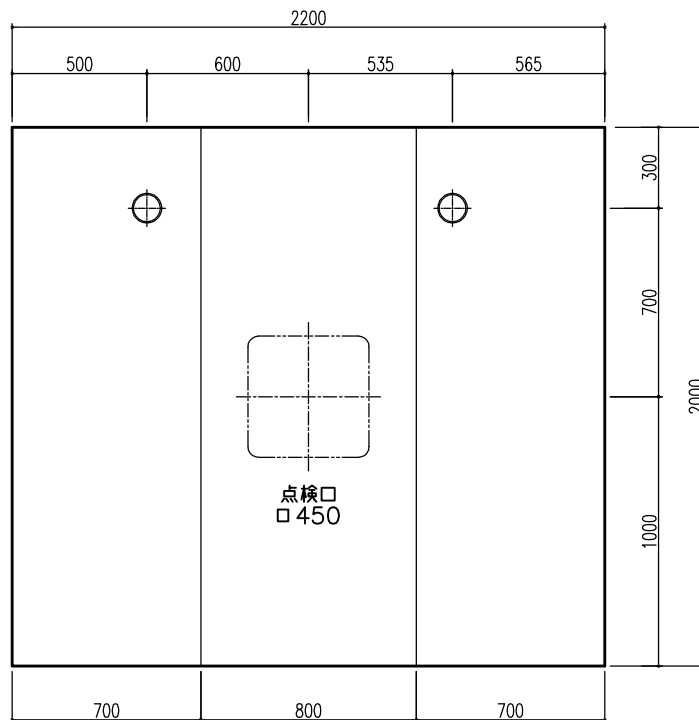

平面図

天井伏図

部位/項目	仕様(寸法単位mm)	備考(色/品番等)
据付必要寸法	2160D×2310W×2770H	
内寸法	2000D×2200W×2200H	
床	FRP製 2分割防水パン タイル貼り	
壁	化粧鋼板複合パネル(石膏ボード 9.5(裏貼))	
天井	化粧鋼板複合パネル 防カビ	色: UE103
ドア枠	アルミ製 アルマイト処理	シルキーホワイト
ドア	アルミ高級紙ドアR型 アルマイト処理 面材:型板調樹脂板 ロック:レバーハンドル(空錠)	シルキーホワイト RDY-8002000UL(TK)/W
浴槽	AXS18113 浴槽エプロン	
バス水栓	サーモスタットバス水栓 定量止水	
シャワーバス水栓	壁付サーモスタット混合水栓 スライドバー	
照明	LED高気密ダウンライト	
グレーチング	SUS製 ヘアライン仕上げ	M-FM(T2)
換気扇	—	
トランプ	ABS製 封水50mm 抗菌 2ヶ所	TP
給水管	Rc(PT)1/2B7アダプター止	
給湯管	Rc(PT)1/2B7アダプター止	
排水管	塩ビ管 VP50	

A 展開図

B 展開図

C 展開図

D 展開図

平面図

天井伏図

部位/項目	仕様(寸法単位mm)	備考(色柄・品番等)
据付必要寸法	2160D×2310W×2770H	
内寸法	2000D×2200W×2200H	
床	FRP製 2分割防水パン タイル貼り	
壁	化粧鋼板複合パネル(石膏ボード 9.5t裏貼)	
天井	化粧鋼板複合パネル 防カビ	色: UE103
ドア枠	アルミ製 アルマイト処理	シルキーホワイト
ドア	アルミ高級紙ドアR型 アルマイト処理 面材: 型板調樹脂板 ロック: レバーハンドル(空錠)	シルキーホワイト RDY-8002000UR(TK)/W
浴槽	AXS18113 浴槽エプロン	
バス水栓	サーモスタットバス水栓 定量止水	
シャワーバス水栓	壁付サーモスタット混合水栓 スライドバー	
照明	LED高気密ダウンライト	
グレーチング	SUS製 ヘアライン仕上げ	M-FM(T2)
換気扇	—	
トランプ	ABS製 防水50mm 抗菌 2ヶ所	TP
給水管	Rc(PT)1/2B7ダブター止	
給湯管	Rc(PT)1/2B7ダブター止	
雑排水管	塩ビ管 VP50	

A 展開図

B 展開図

C 展開図

D 展開図

平面図

天井伏図

展開方向

部位/項目	仕様(寸法単位mm)	備考(色柄品番等)
据付必要寸法	2160D×2310W×2770H	
内寸法	2000D×2200W×2200H	
床	FRP製 2分割防水パン タイル貼り	
壁	化粧鋼板複合パネル(石膏ボード 9.5t裏貼)	
天井	化粧鋼板複合パネル 防カビ	色: UE103
ドア枠	アルミ製 アルマイト処理	シルキーホワイト
ドア	アルミ高級縦ドアR型 アルマイト処理 面材: 型板調樹脂板 ロック: レバーハンドル(空錠)	シルキーホワイト RDY-8002000UR(TK)/W
浴槽	AXS18113 浴槽エプロン	
バス水栓	サーモスタットバス水栓 定量止水	
シャワーバス水栓	壁付サーモスタット混合水栓 スライドバー	
照明	LED高気密ダウンライト	
グレーチング	SUS製 ヘアライン仕上げ	M-FM(T2)
換気扇	—	
トラップ		TP
給水管	Rc(PT)1/2B7ダブター止	
給湯管	Rc(PT)1/2B7ダブター止	
排水水管	塩ビ管 VP50	

A 展開図

B 展開図

C 展開図

D 展開図

平面図

天井伏図

部位/項目	仕様(寸法単位mm)	備考(色柄・品番等)
据付必要寸法	2160D×2310W×2770H	
内寸法	2000D×2200W×2200H	
床	FRP製 2分割防水パン タイル貼り	
壁	化粧鋼板複合パネル(石膏ボード 9.5t裏貼)	
天井	化粧鋼板複合パネル 防カビ	色: UE103
ドア枠	アルミ製 アルマイト処理	シルキーホワイト
ドア	アルミ高級縦ドアR型 アルマイト処理 面材: 型板調樹脂板 ロック: レバーハンドル(空錠)	シルキーホワイト RDY-8002000UL(TK)/W
浴槽	AXS18113 浴槽エプロン	
バス水栓	サーモスタットバス水栓 定量止水	
シャワーバス水栓	壁付サーモスタット混合水栓 スライドバー	
照明	LED高気密ダウンライト	
グレーチング	SUS製 ヘアライン仕上げ	M-FM(T2)
換気扇	—	
トランプ		TP
給水管	Rc(PT)1/2B7ダブター止	
給湯管	Rc(PT)1/2B7ダブター止	
排水管	塩ビ管 VP50	