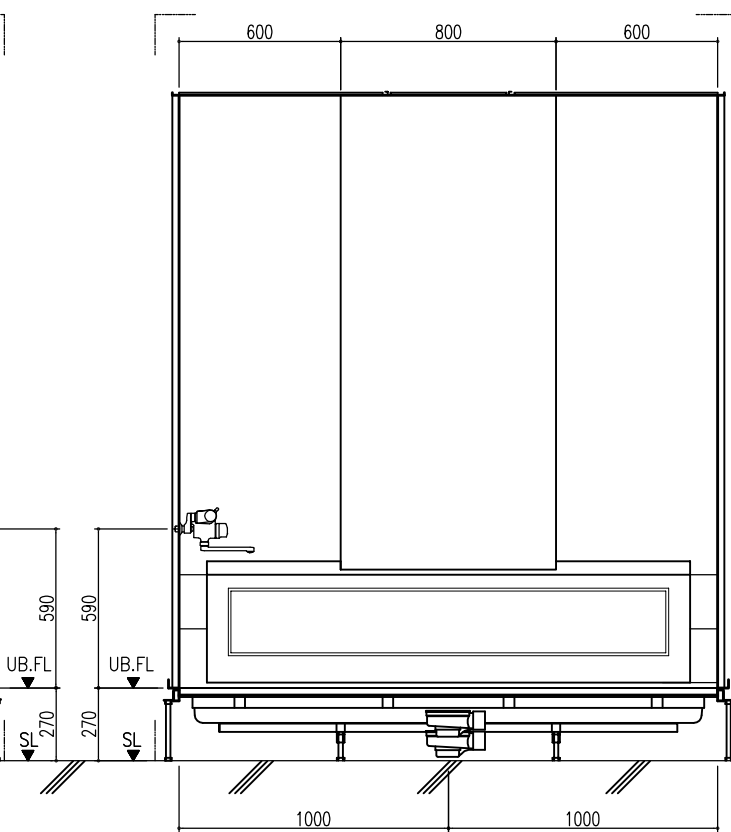

平面図

天井伏図

部位/項目	仕様(寸法単位mm)	備考(色/品番等)
据付必要寸法	2160D×2310W×2770H	
内寸法	2000D×2200W×2200H	
床	FRP製 2分割防水パン タイル貼り	
壁	化粧鋼板複合パネル(石膏ボード 9.5(裏貼))	
天井	化粧鋼板複合パネル 防カビ	色: UE103
ドア枠	アルミ製 アルマイト処理	シルキーホワイト
ドア	アルミ高級紙ドアR型 アルマイト処理 面材:型板調樹脂板 ロック:レバーハンドル(空錠)	シルキーホワイト RDY-8002000UL(TK)/W
浴槽	AXS18113 浴槽エプロン	
バス水栓	サーモスタットバス水栓 定量止水	
シャワーバス水栓	壁付サーモスタット混合水栓 スライドバー	
照明	LED高気密ダウンライト	
グレーチング	SUS製 ヘアライン仕上げ	M-FM(T2)
換気扇	—	
トランプ	ABS製 封水50mm 抗菌 2ヶ所	TP
給水管	Rc(PT)1/2B7アダプター止	
給湯管	Rc(PT)1/2B7アダプター止	
排水管	塩ビ管 VP50	

A 展開図

B 展開図

C 展開図

D 展開図

平面図

天井伏図

部位/項目	仕様(寸法単位mm)	備考(色柄・品番等)
据付必要寸法	2160D×2310W×2770H	
内寸法	2000D×2200W×2200H	
床	FRP製 2分割防水パン タイル貼り	
壁	化粧鋼板複合パネル(石膏ボード 9.5t裏貼)	
天井	化粧鋼板複合パネル 防カビ	色: UE103
ドア枠	アルミ製 アルマイト処理	シルキーホワイト
ドア	アルミ高級紙ドアR型 アルマイト処理 面材: 型板調樹脂板 ロック: レバーハンドル(空錠)	シルキーホワイト RDY-8002000UR(TK)/W
浴槽	AXS18113 浴槽エプロン	
バス水栓	サーモスタットバス水栓 定量止水	
シャワーバス水栓	壁付サーモスタット混合水栓 スライドバー	
照明	LED高気密ダウンライト	
グレーチング	SUS製 ヘアライン仕上げ	M-FM(T2)
換気扇	—	
トランプ	ABS製 防水50mm 抗菌 2ヶ所	TP
給水管	Rc(PT)1/2B7ダブター止	
給湯管	Rc(PT)1/2B7ダブター止	
雑排水管	塩ビ管 VP50	

A 展開図

B 展開図

C 展開図

D 展開図

平面図

天井伏図

展開方向

部位/項目	仕様(寸法単位mm)	備考(色柄品番等)
据付必要寸法	2160D×2310W×2770H	
内寸法	2000D×2200W×2200H	
床	FRP製 2分割防水パン タイル貼り	
壁	化粧鋼板複合パネル(石膏ボード 9.5t裏貼)	
天井	化粧鋼板複合パネル 防カビ	色: UE103
ドア枠	アルミ製 アルマイト処理	シルキーホワイト
ドア	アルミ高級縦ドアR型 アルマイト処理 面材: 型板調樹脂板 ロック: レバーハンドル(空錠)	シルキーホワイト RDY-8002000UR(TK)/W
浴槽	AXS18113 浴槽エプロン	
バス水栓	サーモスタットバス水栓 定量止水	
シャワーバス水栓	壁付サーモスタット混合水栓 スライドバー	
照明	LED高気密ダウンライト	
グレーチング	SUS製 ヘアライン仕上げ	M-FM(T2)
換気扇	—	
トラップ		TP
給水管	Rc(PT)1/2B7ダブター止	
給湯管	Rc(PT)1/2B7ダブター止	
排水水管	塩ビ管 VP50	

A 展開図

B 展開図

C 展開図

D 展開図

平面図

天井伏図

部位/項目	仕様(寸法単位mm)	備考(色柄・品番等)
据付必要寸法	2160D×2310W×2770H	
内寸法	2000D×2200W×2200H	
床	FRP製 2分割防水パン タイル貼り	
壁	化粧鋼板複合パネル(石膏ボード 9.5t裏貼)	
天井	化粧鋼板複合パネル 防カビ	色: UE103
ドア枠	アルミ製 アルマイト処理	シルキーホワイト
ドア	アルミ高級縦ドアR型 アルマイト処理 面材: 型板調樹脂板 ロック: レバーハンドル(空錠)	シルキーホワイト RDY-8002000UL(TK)/W
浴槽	AXS18113 浴槽エプロン	
バス水栓	サーモスタットバス水栓 定量止水	
シャワーバス水栓	壁付サーモスタット混合水栓 スライドバー	
照明	LED高気密ダウンライト	
グレーチング	SUS製 ヘアライン仕上げ	M-FM(T2)
換気扇	—	
トランプ		TP
給水管	Rc(PT)1/2B7ダブター止	
給湯管	Rc(PT)1/2B7ダブター止	
排水管	塩ビ管 VP50	