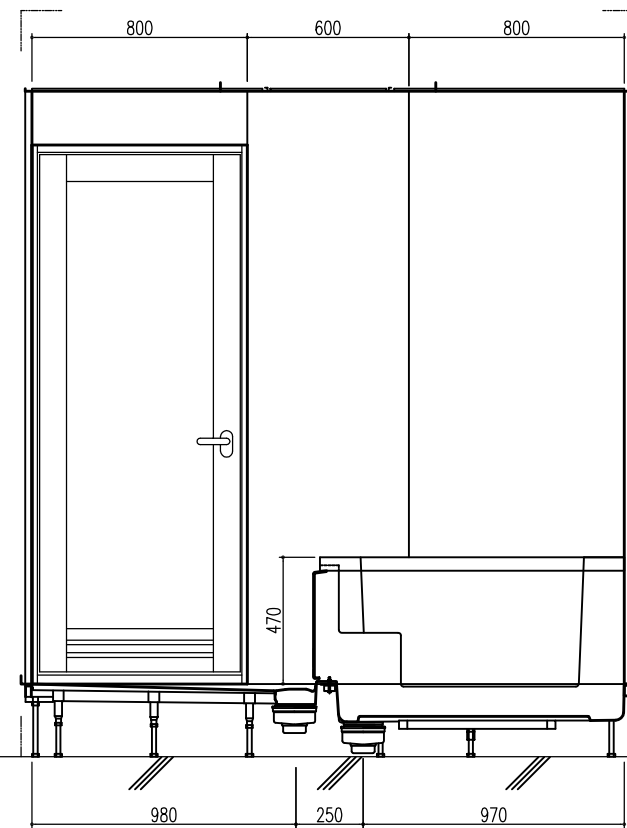

平面図

天井伏図

部位/項目	仕様(寸法単位mm)	備考(色/品番等)
据付必要寸法	2160D×2310W×2770H	
内寸法	2000D×2200W×2200H	
床	FRP製 2分割防水パン タイル貼り	
壁	化粧鋼板複合パネル(石膏ボード 9.5(裏貼))	
天井	化粧鋼板複合パネル 防カビ	色: UE103
ドア枠	アルミ製 アルマイト処理	シルキーホワイト
ドア	アルミ高級紙ドアR型 アルマイト処理 面材:型板調樹脂板 ロック:レバーハンドル(空錠)	シルキーホワイト RDY-8002000UL(TK)/W
浴槽	AXS18113 浴槽エプロン	
バス水栓	サーモスタットバス水栓 定量止水	
シャワーバス水栓	壁付サーモスタット混合水栓 スライドバー	
照明	LED高気密ダウンライト	
グレーチング	SUS製 ヘアライン仕上げ	M-FM(T2)
換気扇	—	
トランプ	ABS製 封水50mm 抗菌 2ヶ所	TP
給水管	Rc(PT)1/2B7アダプター止	
給湯管	Rc(PT)1/2B7アダプター止	
排水管	塩ビ管 VP50	

A 展開図

B 展開図

C 展開図

D 展開図

平面図

天井伏図

部位/項目	仕様(寸法単位mm)	備考(色柄・品番等)
据付必要寸法	2160D×2310W×2770H	
内寸法	2000D×2200W×2200H	
床	FRP製 2分割防水パン タイル貼り	
壁	化粧鋼板複合パネル(石膏ボード 9.5t裏貼)	
天井	化粧鋼板複合パネル 防カビ	色: UE103
ドア枠	アルミ製 アルマイト処理	シルキーホワイト
ドア	アルミ高級紙ドアR型 アルマイト処理 面材: 型板調樹脂板 ロック: レバーハンドル(空錠)	シルキーホワイト RDY-8002000UR(TK)/W
浴槽	AXS18113 浴槽エプロン	
バス水栓	サーモスタットバス水栓 定量止水	
シャワーバス水栓	壁付サーモスタット混合水栓 スライドバー	
照明	LED高気密ダウンライト	
グレーチング	SUS製 ヘアライン仕上げ	M-FM(T2)
換気扇	—	
トランプ	ABS製 防水50mm 抗菌 2ヶ所	TP
給水管	Rc(PT)1/2B7ダブター止	
給湯管	Rc(PT)1/2B7ダブター止	
雑排水管	塩ビ管 VP50	

A 展開図

B 展開図

C 展開図

D 展開図

平面図

天井伏図

展開方向

部位/項目	仕様(寸法単位mm)	備考(色柄品番等)
据付必要寸法	2160D×2310W×2770H	
内寸法	2000D×2200W×2200H	
床	FRP製 2分割防水パン タイル貼り	
壁	化粧鋼板複合パネル(石膏ボード 9.5t裏貼)	
天井	化粧鋼板複合パネル 防カビ	色: UE103
ドア枠	アルミ製 アルマイト処理	シルキーホワイト
ドア	アルミ高級縦ドアR型 アルマイト処理 面材: 型板調樹脂板 ロック: レバーハンドル(空錠)	シルキーホワイト RDY-8002000UR(TK)/W
浴槽	AXS18113 浴槽エプロン	
バス水栓	サーモスタットバス水栓 定量止水	
シャワーバス水栓	壁付サーモスタット混合水栓 スライドバー	
照明	LED高気密ダウンライト	
グレーチング	SUS製 ヘアライン仕上げ	M-FM(T2)
換気扇	—	
トラップ		TP
給水管	Rc(PT)1/2B7ダブター止	
給湯管	Rc(PT)1/2B7ダブター止	
排水水管	塩ビ管 VP50	

A 展開図

B 展開図

C 展開図

D 展開図

平面図

天井伏図

部位/項目	仕様(寸法単位mm)	備考(色柄・品番等)
据付必要寸法	2160D×2310W×2770H	
内寸法	2000D×2200W×2200H	
床	FRP製 2分割防水パン タイル貼り	
壁	化粧鋼板複合パネル(石膏ボード 9.5t裏貼)	
天井	化粧鋼板複合パネル 防カビ	色: UE103
ドア枠	アルミ製 アルマイト処理	シルキーホワイト
ドア	アルミ高級縦ドアR型 アルマイト処理 面材: 型板調樹脂板 ロック: レバーハンドル(空錠)	シルキーホワイト RDY-8002000UL(TK)/W
浴槽	AXS18113 浴槽エプロン	
バス水栓	サーモスタットバス水栓 定量止水	
シャワーバス水栓	壁付サーモスタット混合水栓 スライドバー	
照明	LED高気密ダウンライト	
グレーチング	SUS製 ヘアライン仕上げ	M-FM(T2)
換気扇	—	
トランプ		TP
給水管	Rc(PT)1/2B7ダブター止	
給湯管	Rc(PT)1/2B7ダブター止	
排水管	塩ビ管 VP50	