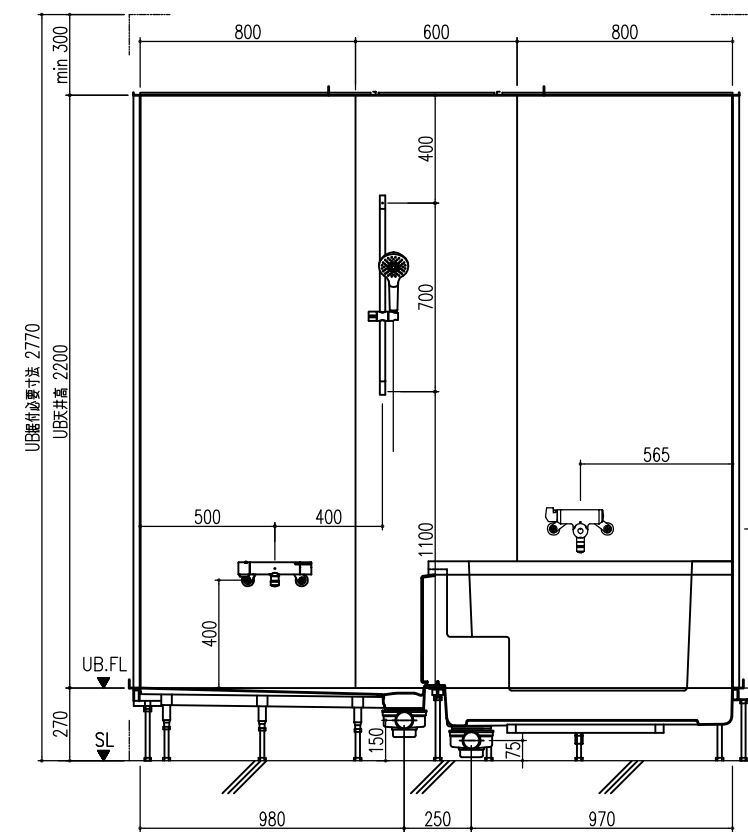

平面図

天井伏図

部位/項目	仕様(寸法単位mm)	備考(色/品番等)
据付必要寸法	2160D×2310W×2770H	
内寸法	2000D×2200W×2200H	
床	FRP製 2分割防水パン タイル貼り	
壁	化粧鋼板複合パネル(石膏ボード 9.5(裏貼))	
天井	化粧鋼板複合パネル 防カビ	色: UE103
ドア枠	アルミ製 アルマイト処理	シルキーホワイト
ドア	アルミ高級紙ドアR型 アルマイト処理 面材:型板調樹脂板 ロック:レバーハンドル(空錠)	シルキーホワイト RDY-8002000UL(TK)/W
浴槽	AXS18113 浴槽エプロン	
バス水栓	サーモスタットバス水栓 定量止水	
シャワーバス水栓	壁付サーモスタット混合水栓 スライドバー	
照明	LED高気密ダウンライト	
グレーチング	SUS製 ヘアライン仕上げ	M-FM(T2)
換気扇	—	
トランプ	ABS製 封水50mm 抗菌 2ヶ所	TP
給水管	Rc(PT)1/2B7アダプター止	
給湯管	Rc(PT)1/2B7アダプター止	
排水管	塩ビ管 VP50	

A 展開図

B 展開図

C 展開図

D 展開図

平面図

天井伏図

部位/項目	仕様(寸法単位mm)	備考(色柄・品番等)
据付必要寸法	2160D×2310W×2770H	
内寸法	2000D×2200W×2200H	
床	FRP製 2分割防水パン タイル貼り	
壁	化粧鋼板複合パネル(石膏ボード 9.5t裏貼)	
天井	化粧鋼板複合パネル 防カビ	色: UE103
ドア枠	アルミ製 アルマイト処理	シルキーホワイト
ドア	アルミ高級紙ドアR型 アルマイト処理 面材: 型板調樹脂板 ロック: レバーハンドル(空錠)	シルキーホワイト RDY-8002000UR(TK)/W
浴槽	AXS18113 浴槽エプロン	
バス水栓	サーモスタットバス水栓 定量止水	
シャワーバス水栓	壁付サーモスタット混合水栓 スライドバー	
照明	LED高気密ダウンライト	
グレーチング	SUS製 ヘアライン仕上げ	M-FM(T2)
換気扇	—	
トランプ	ABS製 防水50mm 抗菌 2ヶ所	TP
給水管	Rc(PT)1/2B7ダブター止	
給湯管	Rc(PT)1/2B7ダブター止	
雑排水管	塩ビ管 VP50	

A 展開図

B 展開図

C 展開図

D 展開図

平面図

天井伏図

展開方向

部位/項目	仕様(寸法単位mm)	備考(色柄品番等)
据付必要寸法	2160D×2310W×2770H	
内寸法	2000D×2200W×2200H	
床	FRP製 2分割防水パン タイル貼り	
壁	化粧鋼板複合パネル(石膏ボード 9.5t裏貼)	
天井	化粧鋼板複合パネル 防カビ	色: UE103
ドア枠	アルミ製 アルマイト処理	シルキーホワイト
ドア	アルミ高級縦ドアR型 アルマイト処理 面材: 型板調樹脂板 ロック: レバーハンドル(空錠)	シルキーホワイト RDY-8002000UR(TK)/W
浴槽	AXS18113 浴槽エプロン	
バス水栓	サーモスタットバス水栓 定量止水	
シャワーバス水栓	壁付サーモスタット混合水栓 スライドバー	
照明	LED高気密ダウンライト	
グレーチング	SUS製 ヘアライン仕上げ	M-FM(T2)
換気扇	—	
トラップ		TP
給水管	Rc(PT)1/2B7ダブター止	
給湯管	Rc(PT)1/2B7ダブター止	
排水水管	塩ビ管 VP50	

A 展開図

B 展開図

C 展開図

D 展開図

平面図

天井伏図

部位/項目	仕様(寸法単位mm)	備考(色柄・品番等)
据付必要寸法	2160D×2310W×2770H	
内寸法	2000D×2200W×2200H	
床	FRP製 2分割防水パン タイル貼り	
壁	化粧鋼板複合パネル(石膏ボード 9.5t裏貼)	
天井	化粧鋼板複合パネル 防カビ	色: UE103
ドア枠	アルミ製 アルマイト処理	シルキーホワイト
ドア	アルミ高級縦ドアR型 アルマイト処理 面材: 型板調樹脂板 ロック: レバーハンドル(空錠)	シルキーホワイト RDY-8002000UL(TK)/W
浴槽	AXS18113 浴槽エプロン	
バス水栓	サーモスタットバス水栓 定量止水	
シャワーバス水栓	壁付サーモスタット混合水栓 スライドバー	
照明	LED高気密ダウンライト	
グレーチング	SUS製 ヘアライン仕上げ	M-FM(T2)
換気扇	—	
トランプ		TP
給水管	Rc(PT)1/2B7ダブター止	
給湯管	Rc(PT)1/2B7ダブター止	
排水管	塩ビ管 VP50	