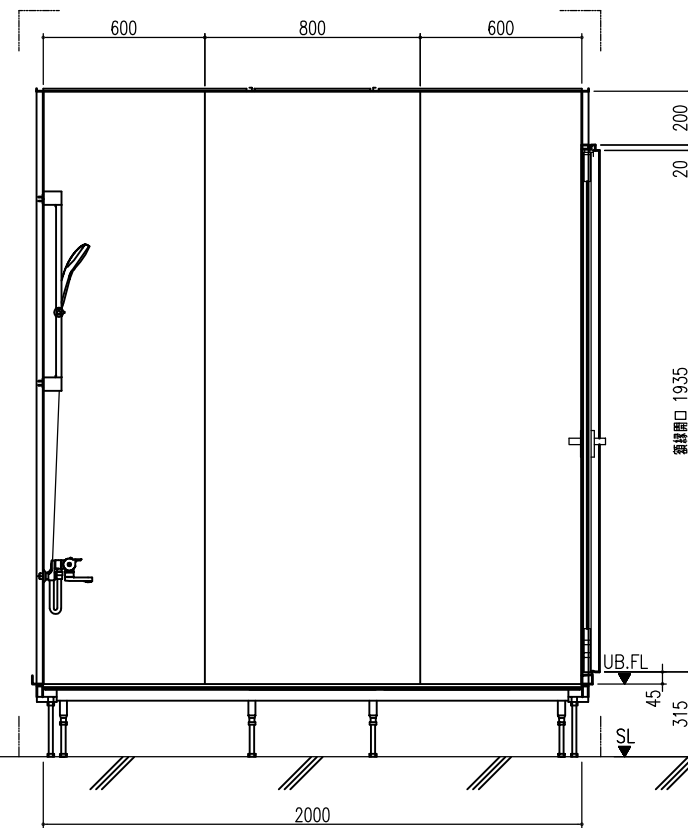

A 展開図

B 展開図

C 展開図

D 展開図

平面図

天井伏図

部位/項目	仕様(寸法単位mm)	備考(色柄・品番等)
据付必要寸法	2160D×2310W×2770H	
内寸法	2000D×2200W×2200H	
床	FRP製 2分割防水パン タイル貼り	
壁	化粧鋼板複合パネル(石膏ボード 9.5t裏貼)	
天井	化粧鋼板複合パネル 防カビ	色: UE103
ドア枠	アルミ製 アルマイト処理	シルキーホワイト
ドア	アルミ高級紙ドアR型 アルマイト処理 面材: 型板調樹脂板 ロック: レバーハンドル(空錠)	シルキーホワイト RDY-8002000UR(TK)/W
浴槽	AXS18113 浴槽エプロン	
バス水栓	サーモスタットバス水栓 定量止水	
シャワーバス水栓	壁付サーモスタット混合水栓 スライドバー	
照明	LED高気密ダウンライト	
グレーチング	SUS製 ヘアライン仕上げ	M-FM(T2)
換気扇	—	
トランプ	ABS製 防水50mm 抗菌 2ヶ所	TP
給水管	Rc(PT)1/2B7ダブター止	
給湯管	Rc(PT)1/2B7ダブター止	
雑排水管	塩ビ管 VP50	

A 展開図

B 展開図

C 展開図

D 展開図

平面図

天井伏図

展開方向

部位/項目	仕様(寸法単位mm)	備考(色柄品番等)
据付必要寸法	2160D×2310W×2770H	
内寸法	2000D×2200W×2200H	
床	FRP製 2分割防水パン タイル貼り	
壁	化粧鋼板複合パネル(石膏ボード 9.5t裏貼)	
天井	化粧鋼板複合パネル 防カビ	色: UE103
ドア枠	アルミ製 アルマイト処理	シルキーホワイト
ドア	アルミ高級縦ドアR型 アルマイト処理 面材: 型板調樹脂板 ロック: レバーハンドル(空錠)	シルキーホワイト RDY-8002000UR(TK)/W
浴槽	AXS18113 浴槽エプロン	
バス水栓	サーモスタットバス水栓 定量止水	
シャワーバス水栓	壁付サーモスタット混合水栓 スライドバー	
照明	LED高気密ダウンライト	
グレーチング	SUS製 ヘアライン仕上げ	M-FM(T2)
換気扇	—	
トラップ		TP
給水管	Rc(PT)1/2B7ダブター止	
給湯管	Rc(PT)1/2B7ダブター止	
排水水管	塩ビ管 VP50	

A 展開図

B 展開図

C 展開図

D 展開図

平面図

天井伏図

部位/項目	仕様(寸法単位mm)	備考(色柄・品番等)
据付必要寸法	2160D×2310W×2770H	
内寸法	2000D×2200W×2200H	
床	FRP製 2分割防水パン タイル貼り	
壁	化粧鋼板複合パネル(石膏ボード 9.5t裏貼)	
天井	化粧鋼板複合パネル 防カビ	色: UE103
ドア枠	アルミ製 アルマイト処理	シルキーホワイト
ドア	アルミ高級縦ドアR型 アルマイト処理 面材: 型板調樹脂板 ロック: レバーハンドル(空錠)	シルキーホワイト RDY-8002000UL(TK)/W
浴槽	AXS18113 浴槽エプロン	
バス水栓	サーモスタットバス水栓 定量止水	
シャワーバス水栓	壁付サーモスタット混合水栓 スライドバー	
照明	LED高気密ダウンライト	
グレーチング	SUS製 ヘアライン仕上げ	M-FM(T2)
換気扇	—	
トランプ		TP
給水管	Rc(PT)1/2B7ダブター止	
給湯管	Rc(PT)1/2B7ダブター止	
排水管	塩ビ管 VP50	