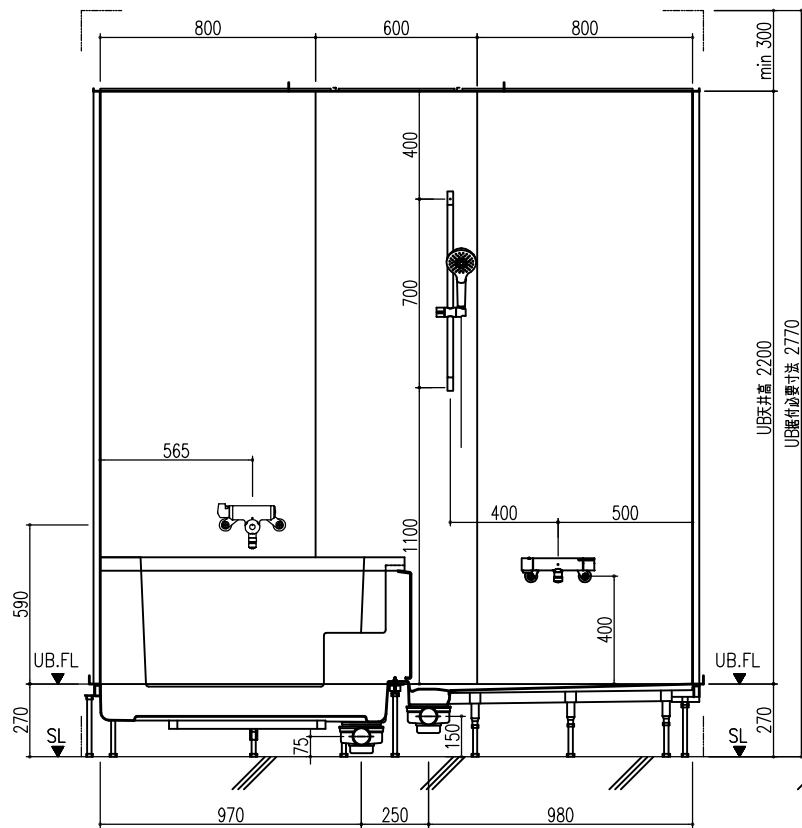

平面図

天井伏図

部位/項目	仕様(寸法単位mm)	備考(色/品番等)
据付必要寸法	2160D×2310W×2770H	
内寸法	2000D×2200W×2200H	
床	FRP製 2分割防水パン タイル貼り	
壁	化粧鋼板複合パネル(石膏ボード 9.5(裏貼))	
天井	化粧鋼板複合パネル 防カビ	色: UE103
ドア枠	アルミ製 アルマイト処理	シルキーホワイト
ドア	アルミ高級紙ドアR型 アルマイト処理 面材:型板調樹脂板 ロック:レバーハンドル(空錠)	シルキーホワイト RDY-8002000UL(TK)/W
浴槽	AXS18113 浴槽エプロン	
バス水栓	サーモスタットバス水栓 定量止水	
シャワーバス水栓	壁付サーモスタット混合水栓 スライドバー	
照明	LED高気密ダウンライト	
グレーチング	SUS製 ヘアライン仕上げ	M-FM(T2)
換気扇	—	
トランプ	ABS製 封水50mm 抗菌 2ヶ所	TP
給水管	Rc(PT)1/2B7アダプター止	
給湯管	Rc(PT)1/2B7アダプター止	
排水管	塩ビ管 VP50	

A 展開図

B 展開図

C 展開図

D 展開図

平面図

天井伏図

部位/項目	仕様(寸法単位mm)	備考(色柄・品番等)
据付必要寸法	2160D×2310W×2770H	
内寸法	2000D×2200W×2200H	
床	FRP製 2分割防水パン タイル貼り	
壁	化粧鋼板複合パネル(石膏ボード 9.5t裏貼)	
天井	化粧鋼板複合パネル 防カビ	色: UE103
ドア枠	アルミ製 アルマイト処理	シルキーホワイト
ドア	アルミ高級紙ドアR型 アルマイト処理 面材: 型板調樹脂板 ロック: レバーハンドル(空錠)	シルキーホワイト RDY-8002000UR(TK)/W
浴槽	AXS18113 浴槽エプロン	
バス水栓	サーモスタットバス水栓 定量止水	
シャワーバス水栓	壁付サーモスタット混合水栓 スライドバー	
照明	LED高気密ダウンライト	
グレーチング	SUS製 ヘアライン仕上げ	M-FM(T2)
換気扇	—	
トランプ	ABS製 防水50mm 抗菌 2ヶ所	TP
給水管	Rc(PT)1/2B7ダブター止	
給湯管	Rc(PT)1/2B7ダブター止	
雑排水管	塩ビ管 VP50	

A 展開図

B 展開図

C 展開図

D 展開図

平面図

天井伏図

展開方向

部位/項目	仕様(寸法単位mm)	備考(色柄品番等)
据付必要寸法	2160D×2310W×2770H	
内寸法	2000D×2200W×2200H	
床	FRP製 2分割防水パン タイル貼り	
壁	化粧鋼板複合パネル(石膏ボード 9.5t裏貼)	
天井	化粧鋼板複合パネル 防カビ	色: UE103
ドア枠	アルミ製 アルマイト処理	シルキーホワイト
ドア	アルミ高級縦ドアR型 アルマイト処理 面材: 型板調樹脂板 ロック: レバーハンドル(空錠)	シルキーホワイト RDY-8002000UR(TK)/W
浴槽	AXS18113 浴槽エプロン	
バス水栓	サーモスタットバス水栓 定量止水	
シャワーバス水栓	壁付サーモスタット混合水栓 スライドバー	
照明	LED高気密ダウンライト	
グレーチング	SUS製 ヘアライン仕上げ	M-FM(T2)
換気扇	—	
トラップ		TP
給水管	Rc(PT)1/2B7ダブター止	
給湯管	Rc(PT)1/2B7ダブター止	
排水水管	塩ビ管 VP50	

A 展開図

B 展開図

C 展開図

D 展開図

平面図

天井伏図

部位/項目	仕様(寸法単位mm)	備考(色柄・品番等)
据付必要寸法	2160D×2310W×2770H	
内寸法	2000D×2200W×2200H	
床	FRP製 2分割防水パン タイル貼り	
壁	化粧鋼板複合パネル(石膏ボード 9.5t裏貼)	
天井	化粧鋼板複合パネル 防カビ	色: UE103
ドア枠	アルミ製 アルマイト処理	シルキーホワイト
ドア	アルミ高級縦ドアR型 アルマイト処理 面材: 型板調樹脂板 ロック: レバーハンドル(空錠)	シルキーホワイト RDY-8002000UL(TK)/W
浴槽	AXS18113 浴槽エプロン	
バス水栓	サーモスタットバス水栓 定量止水	
シャワーバス水栓	壁付サーモスタット混合水栓 スライドバー	
照明	LED高気密ダウンライト	
グレーチング	SUS製 ヘアライン仕上げ	M-FM(T2)
換気扇	—	
トランプ		TP
給水管	Rc(PT)1/2B7ダブター止	
給湯管	Rc(PT)1/2B7ダブター止	
排水管	塩ビ管 VP50	