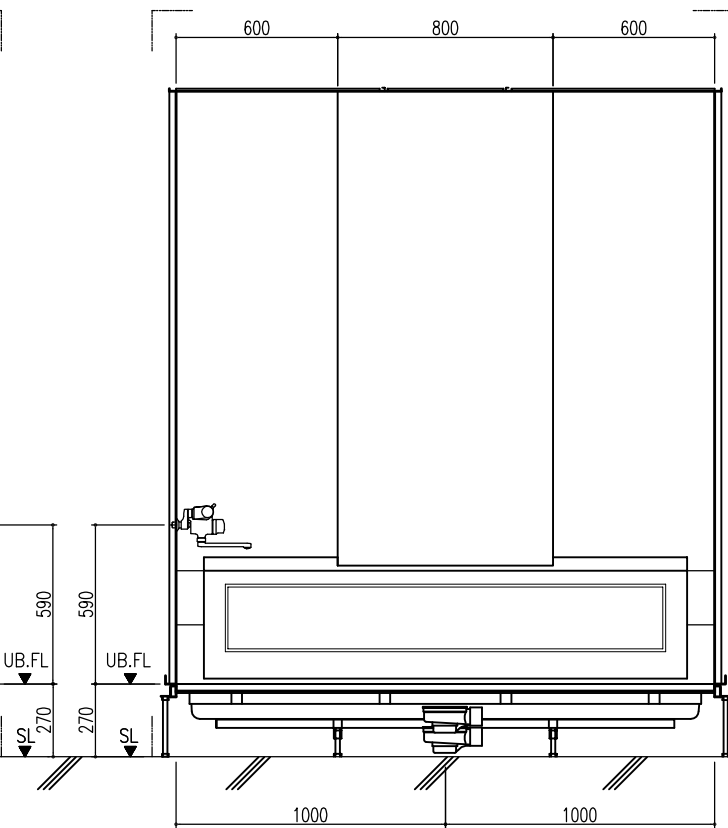

平面図

天井伏図

部位/項目	仕様(寸法単位mm)	備考(色/品番等)
据付必要寸法	2160D×2310W×2770H	
内寸法	2000D×2200W×2200H	
床	FRP製 2分割防水パン タイル貼り	
壁	化粧鋼板複合パネル(石膏ボード 9.5(裏貼))	
天井	化粧鋼板複合パネル 防カビ	色: UE103
ドア枠	アルミ製 アルマイト処理	シルキーホワイト
ドア	アルミ高級紙ドアR型 アルマイト処理 面材:型板調樹脂板 ロック:レバーハンドル(空錠)	シルキーホワイト RDY-8002000UL(TK)/W
浴槽	AXS18113 浴槽エプロン	
バス水栓	サーモスタットバス水栓 定量止水	
シャワーバス水栓	壁付サーモスタット混合水栓 スライドバー	
照明	LED高気密ダウンライト	
グレーチング	SUS製 ヘアライン仕上げ	M-FM(T2)
換気扇	—	
トランプ	ABS製 封水50mm 抗菌 2ヶ所	TP
給水管	Rc(PT)1/2B7アダプター止	
給湯管	Rc(PT)1/2B7アダプター止	
排水管	塩ビ管 VP50	

A 展開図

B 展開図

C 展開図

D 展開図

平面図

天井伏図

部位/項目	仕様(寸法単位mm)	備考(色柄・品番等)
据付必要寸法	2160D×2310W×2770H	
内寸法	2000D×2200W×2200H	
床	FRP製 2分割防水パン タイル貼り	
壁	化粧鋼板複合パネル(石膏ボード 9.5t裏貼)	
天井	化粧鋼板複合パネル 防カビ	色: UE103
ドア枠	アルミ製 アルマイト処理	シルキーホワイト
ドア	アルミ高級紙ドアR型 アルマイト処理 面材: 型板調樹脂板 ロック: レバーハンドル(空錠)	シルキーホワイト RDY-8002000UR(TK)/W
浴槽	AXS18113 浴槽エプロン	
バス水栓	サーモスタットバス水栓 定量止水	
シャワーバス水栓	壁付サーモスタット混合水栓 スライドバー	
照明	LED高気密ダウンライト	
グレーチング	SUS製 ヘアライン仕上げ	M-FM(T2)
換気扇	—	
トランプ	ABS製 防水50mm 抗菌 2ヶ所	TP
給水管	Rc(PT)1/2B7ダブター止	
給湯管	Rc(PT)1/2B7ダブター止	
雑排水管	塩ビ管 VP50	

A 展開図

B 展開図

C 展開図

D 展開図

平面図

天井伏図

展開方向

部位/項目	仕様(寸法単位mm)	備考(色柄品番等)
据付必要寸法	2160D×2310W×2770H	
内寸法	2000D×2200W×2200H	
床	FRP製 2分割防水パン タイル貼り	
壁	化粧鋼板複合パネル(石膏ボード 9.5t裏貼)	
天井	化粧鋼板複合パネル 防カビ	色: UE103
ドア枠	アルミ製 アルマイト処理	シルキーホワイト
ドア	アルミ高級縦ドアR型 アルマイト処理 面材: 型板調樹脂板 ロック: レバーハンドル(空錠)	シルキーホワイト RDY-8002000UR(TK)/W
浴槽	AXS18113 浴槽エプロン	
バス水栓	サーモスタットバス水栓 定量止水	
シャワーバス水栓	壁付サーモスタット混合水栓 スライドバー	
照明	LED高気密ダウンライト	
グレーチング	SUS製 ヘアライン仕上げ	M-FM(T2)
換気扇	—	
トラップ		TP
給水管	Rc(PT)1/2B7ダブター止	
給湯管	Rc(PT)1/2B7ダブター止	
排水水管	塩ビ管 VP50	

A 展開図

B 展開図

C 展開図

D 展開図

平面図

天井伏図

部位/項目	仕様(寸法単位mm)	備考(色柄・品番等)
据付必要寸法	2160D×2310W×2770H	
内寸法	2000D×2200W×2200H	
床	FRP製 2分割防水パン タイル貼り	
壁	化粧鋼板複合パネル(石膏ボード 9.5t裏貼)	
天井	化粧鋼板複合パネル 防カビ	色: UE103
ドア枠	アルミ製 アルマイト処理	シルキーホワイト
ドア	アルミ高級縦ドアR型 アルマイト処理 面材: 型板調樹脂板 ロック: レバーハンドル(空錠)	シルキーホワイト RDY-8002000UL(TK)/W
浴槽	AXS18113 浴槽エプロン	
バス水栓	サーモスタットバス水栓 定量止水	
シャワーバス水栓	壁付サーモスタット混合水栓 スライドバー	
照明	LED高気密ダウンライト	
グレーチング	SUS製 ヘアライン仕上げ	M-FM(T2)
換気扇	—	
トランプ		TP
給水管	Rc(PT)1/2B7ダブター止	
給湯管	Rc(PT)1/2B7ダブター止	
排水管	塩ビ管 VP50	