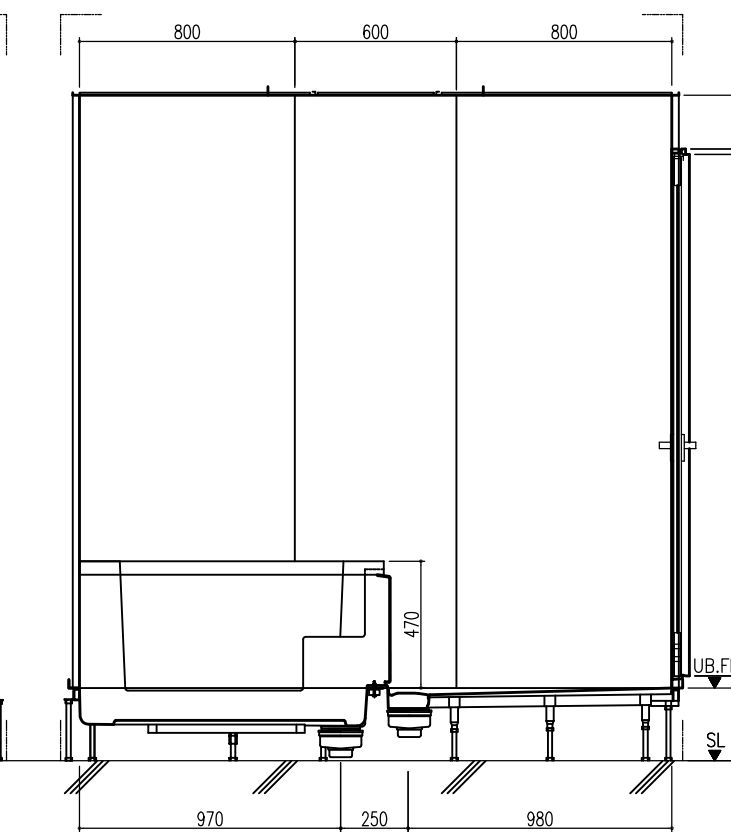

平面図

天井伏図

部位/項目	仕様(寸法単位mm)	備考(色/品番等)
据付必要寸法	2160D×2310W×2770H	
内寸法	2000D×2200W×2200H	
床	FRP製 2分割防水パン タイル貼り	
壁	化粧鋼板複合パネル(石膏ボード 9.5(裏貼))	
天井	化粧鋼板複合パネル 防カビ	色: UE103
ドア枠	アルミ製 アルマイト処理	シルキーホワイト
ドア	アルミ高級紙ドアR型 アルマイト処理 面材:型板調樹脂板 ロック:レバーハンドル(空錠)	シルキーホワイト RDY-8002000UL(TK)/W
浴槽	AXS18113 浴槽エプロン	
バス水栓	サーモスタットバス水栓 定量止水	
シャワーバス水栓	壁付サーモスタット混合水栓 スライドバー	
照明	LED高気密ダウンライト	
グレーチング	SUS製 ヘアライン仕上げ	M-FM(T2)
換気扇	—	
トランプ	ABS製 封水50mm 抗菌 2ヶ所	TP
給水管	Rc(PT)1/2B7アダプター止	
給湯管	Rc(PT)1/2B7アダプター止	
排水管	塩ビ管 VP50	

A 展開図

B 展開図

C 展開図

D 展開図

平面図

天井伏図

部位/項目	仕様(寸法単位mm)	備考(色柄・品番等)
据付必要寸法	2160D×2310W×2770H	
内寸法	2000D×2200W×2200H	
床	FRP製 2分割防水パン タイル貼り	
壁	化粧鋼板複合パネル(石膏ボード 9.5t裏貼)	
天井	化粧鋼板複合パネル 防カビ	色: UE103
ドア枠	アルミ製 アルマイト処理	シルキーホワイト
ドア	アルミ高級紙ドアR型 アルマイト処理 面材: 型板調樹脂板 ロック: レバーハンドル(空錠)	シルキーホワイト RDY-8002000UR(TK)/W
浴槽	AXS18113 浴槽エプロン	
バス水栓	サーモスタットバス水栓 定量止水	
シャワーバス水栓	壁付サーモスタット混合水栓 スライドバー	
照明	LED高気密ダウンライト	
グレーチング	SUS製 ヘアライン仕上げ	M-FM(T2)
換気扇	—	
トランプ	ABS製 防水50mm 抗菌 2ヶ所	TP
給水管	Rc(PT)1/2B7ダブター止	
給湯管	Rc(PT)1/2B7ダブター止	
雑排水管	塩ビ管 VP50	

A 展開図

B 展開図

C 展開図

D 展開図

平面図

天井伏図

展開方向

部位/項目	仕様(寸法単位mm)	備考(色柄品番等)
据付必要寸法	2160D×2310W×2770H	
内寸法	2000D×2200W×2200H	
床	FRP製 2分割防水パン タイル貼り	
壁	化粧鋼板複合パネル(石膏ボード 9.5t裏貼)	
天井	化粧鋼板複合パネル 防カビ	色: UE103
ドア枠	アルミ製 アルマイト処理	シルキーホワイト
ドア	アルミ高級縦ドアR型 アルマイト処理 面材: 型板調樹脂板 ロック: レバーハンドル(空錠)	シルキーホワイト RDY-8002000UR(TK)/W
浴槽	AXS18113 浴槽エプロン	
バス水栓	サーモスタットバス水栓 定量止水	
シャワーバス水栓	壁付サーモスタット混合水栓 スライドバー	
照明	LED高気密ダウンライト	
グレーチング	SUS製 ヘアライン仕上げ	M-FM(T2)
換気扇	—	
トラップ		TP
給水管	Rc(PT)1/2B7ダブター止	
給湯管	Rc(PT)1/2B7ダブター止	
排水水管	塩ビ管 VP50	

A 展開図

B 展開図

C 展開図

D 展開図

平面図

天井伏図

部位/項目	仕様(寸法単位mm)	備考(色柄・品番等)
据付必要寸法	2160D×2310W×2770H	
内寸法	2000D×2200W×2200H	
床	FRP製 2分割防水パン タイル貼り	
壁	化粧鋼板複合パネル(石膏ボード 9.5t裏貼)	
天井	化粧鋼板複合パネル 防カビ	色: UE103
ドア枠	アルミ製 アルマイト処理	シルキーホワイト
ドア	アルミ高級縦ドアR型 アルマイト処理 面材: 型板調樹脂板 ロック: レバーハンドル(空錠)	シルキーホワイト RDY-8002000UL(TK)/W
浴槽	AXS18113 浴槽エプロン	
バス水栓	サーモスタットバス水栓 定量止水	
シャワーバス水栓	壁付サーモスタット混合水栓 スライドバー	
照明	LED高気密ダウンライト	
グレーチング	SUS製 ヘアライン仕上げ	M-FM(T2)
換気扇	—	
トランプ		TP
給水管	Rc(PT)1/2B7ダブター止	
給湯管	Rc(PT)1/2B7ダブター止	
排水管	塩ビ管 VP50	