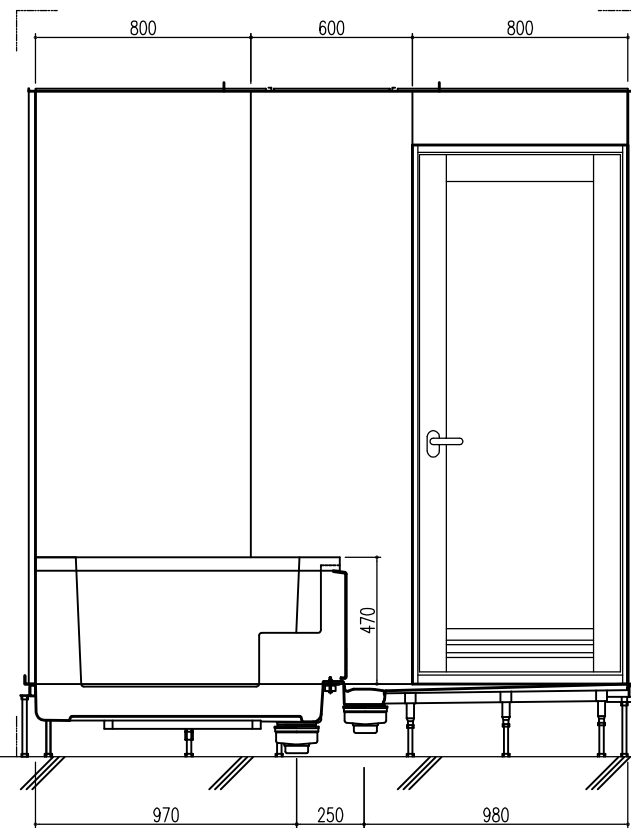

平面図

天井伏図

部位/項目	仕様(寸法単位mm)	備考(色/品番等)
据付必要寸法	2160D×2310W×2770H	
内寸法	2000D×2200W×2200H	
床	FRP製 2分割防水パン タイル貼り	
壁	化粧鋼板複合パネル(石膏ボード 9.5(裏貼))	
天井	化粧鋼板複合パネル 防カビ	色: UE103
ドア枠	アルミ製 アルマイト処理	シルキーホワイト
ドア	アルミ高級紙ドアR型 アルマイト処理 面材:型板調樹脂板 ロック:レバーハンドル(空錠)	シルキーホワイト RDY-8002000UL(TK)/W
浴槽	AXS18113 浴槽エプロン	
バス水栓	サーモスタットバス水栓 定量止水	
シャワーバス水栓	壁付サーモスタット混合水栓 スライドバー	
照明	LED高気密ダウンライト	
グレーチング	SUS製 ヘアライン仕上げ	M-FM(T2)
換気扇	—	
トランプ	ABS製 封水50mm 抗菌 2ヶ所	TP
給水管	Rc(PT)1/2B7アダプター止	
給湯管	Rc(PT)1/2B7アダプター止	
排水管	塩ビ管 VP50	

A 展開図

B 展開図

C 展開図

D 展開図

平面図

天井伏図

部位/項目	仕様(寸法単位mm)	備考(色柄・品番等)
据付必要寸法	2160D×2310W×2770H	
内寸法	2000D×2200W×2200H	
床	FRP製 2分割防水パン タイル貼り	
壁	化粧鋼板複合パネル(石膏ボード 9.5t裏貼)	
天井	化粧鋼板複合パネル 防カビ	色: UE103
ドア枠	アルミ製 アルマイト処理	シルキーホワイト
ドア	アルミ高級紙ドアR型 アルマイト処理 面材: 型板調樹脂板 ロック: レバーハンドル(空錠)	シルキーホワイト RDY-8002000UR(TK)/W
浴槽	AXS18113 浴槽エプロン	
バス水栓	サーモスタットバス水栓 定量止水	
シャワーバス水栓	壁付サーモスタット混合水栓 スライドバー	
照明	LED高気密ダウンライト	
グレーチング	SUS製 ヘアライン仕上げ	M-FM(T2)
換気扇	—	
トランプ	ABS製 防水50mm 抗菌 2ヶ所	TP
給水管	Rc(PT)1/2B7ダブター止	
給湯管	Rc(PT)1/2B7ダブター止	
雑排水管	塩ビ管 VP50	

A 展開図

B 展開図

C 展開図

D 展開図

平面図

天井伏図

展開方向

部位/項目	仕様(寸法単位mm)	備考(色柄品番等)
据付必要寸法	2160D×2310W×2770H	
内寸法	2000D×2200W×2200H	
床	FRP製 2分割防水パン タイル貼り	
壁	化粧鋼板複合パネル(石膏ボード 9.5t裏貼)	
天井	化粧鋼板複合パネル 防カビ	色: UE103
ドア枠	アルミ製 アルマイト処理	シルキーホワイト
ドア	アルミ高級縦ドアR型 アルマイト処理 面材: 型板調樹脂板 ロック: レバーハンドル(空錠)	シルキーホワイト RDY-8002000UR(TK)/W
浴槽	AXS18113 浴槽エプロン	
バス水栓	サーモスタットバス水栓 定量止水	
シャワーバス水栓	壁付サーモスタット混合水栓 スライドバー	
照明	LED高気密ダウンライト	
グレーチング	SUS製 ヘアライン仕上げ	M-FM(T2)
換気扇	—	
トラップ		TP
給水管	Rc(PT)1/2B7ダブター止	
給湯管	Rc(PT)1/2B7ダブター止	
排水水管	塩ビ管 VP50	

A 展開図

B 展開図

C 展開図

D 展開図

平面図

天井伏図

部位/項目	仕様(寸法単位mm)	備考(色柄・品番等)
据付必要寸法	2160D×2310W×2770H	
内寸法	2000D×2200W×2200H	
床	FRP製 2分割防水パン タイル貼り	
壁	化粧鋼板複合パネル(石膏ボード 9.5t裏貼)	
天井	化粧鋼板複合パネル 防カビ	色: UE103
ドア枠	アルミ製 アルマイト処理	シルキーホワイト
ドア	アルミ高級縦ドアR型 アルマイト処理 面材: 型板調樹脂板 ロック: レバーハンドル(空錠)	シルキーホワイト RDY-8002000UL(TK)/W
浴槽	AXS18113 浴槽エプロン	
バス水栓	サーモスタットバス水栓 定量止水	
シャワーバス水栓	壁付サーモスタット混合水栓 スライドバー	
照明	LED高気密ダウンライト	
グレーチング	SUS製 ヘアライン仕上げ	M-FM(T2)
換気扇	—	
トランプ		TP
給水管	Rc(PT)1/2B7ダブター止	
給湯管	Rc(PT)1/2B7ダブター止	
排水管	塩ビ管 VP50	