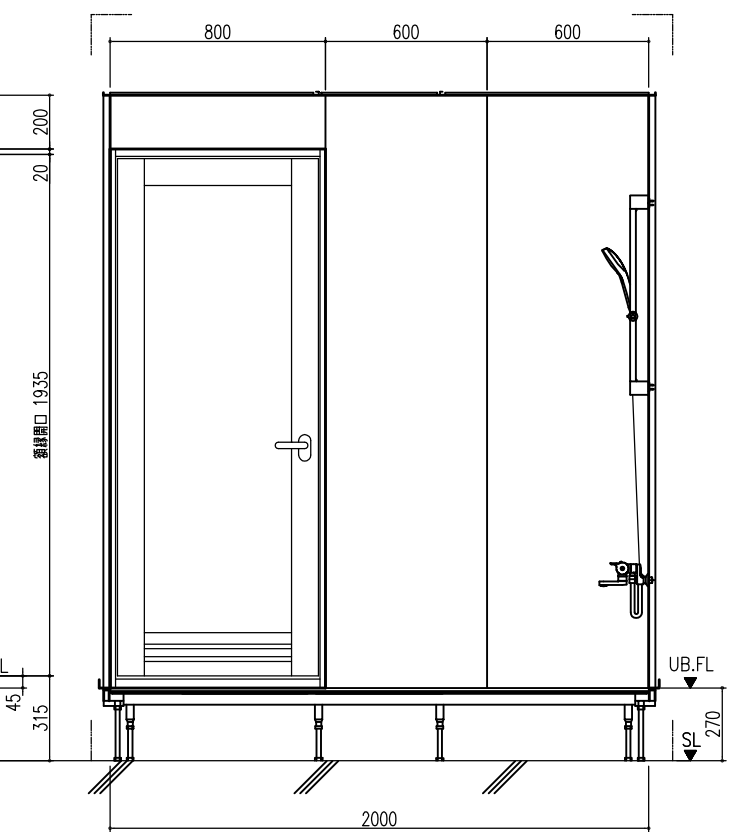

平面図

天井伏図

部位/項目	仕様(寸法単位mm)	備考(色/品番等)
据付必要寸法	2160D×2310W×2770H	
内寸法	2000D×2200W×2200H	
床	FRP製 2分割防水パン タイル貼り	
壁	化粧鋼板複合パネル(石膏ボード 9.5(裏貼))	
天井	化粧鋼板複合パネル 防カビ	色: UE103
ドア枠	アルミ製 アルマイト処理	シルキーホワイト
ドア	アルミ高級紙ドアR型 アルマイト処理 面材:型板調樹脂板 ロック:レバーハンドル(空錠)	シルキーホワイト RDY-8002000UL(TK)/W
浴槽	AXS18113 浴槽エプロン	
バス水栓	サーモスタットバス水栓 定量止水	
シャワーバス水栓	壁付サーモスタット混合水栓 スライドバー	
照明	LED高気密ダウンライト	
グレーチング	SUS製 ヘアライン仕上げ	M-FM(T2)
換気扇	—	
トランプ	ABS製 封水50mm 抗菌 2ヶ所	TP
給水管	Rc(PT)1/2B7アダプター止	
給湯管	Rc(PT)1/2B7アダプター止	
排水管	塩ビ管 VP50	

A 展開図

B 展開図

C 展開図

D 展開図

平面図

天井伏図

部位/項目	仕様(寸法単位mm)	備考(色柄・品番等)
据付必要寸法	2160D×2310W×2770H	
内寸法	2000D×2200W×2200H	
床	FRP製 2分割防水パン タイル貼り	
壁	化粧鋼板複合パネル(石膏ボード 9.5t裏貼)	
天井	化粧鋼板複合パネル 防カビ	色: UE103
ドア枠	アルミ製 アルマイト処理	シルキーホワイト
ドア	アルミ高級紙ドアR型 アルマイト処理 面材: 型板調樹脂板 ロック: レバーハンドル(空錠)	シルキーホワイト RDY-8002000UR(TK)/W
浴槽	AXS18113 浴槽エプロン	
バス水栓	サーモスタットバス水栓 定量止水	
シャワーバス水栓	壁付サーモスタット混合水栓 スライドバー	
照明	LED高気密ダウンライト	
グレーチング	SUS製 ヘアライン仕上げ	M-FM(T2)
換気扇	—	
トランプ	ABS製 防水50mm 抗菌 2ヶ所	TP
給水管	Rc(PT)1/2B7ダブター止	
給湯管	Rc(PT)1/2B7ダブター止	
雑排水管	塩ビ管 VP50	

A 展開図

B 展開図

C 展開図

D 展開図

平面図

天井伏図

展開方向

部位/項目	仕様(寸法単位mm)	備考(色柄品番等)
据付必要寸法	2160D×2310W×2770H	
内寸法	2000D×2200W×2200H	
床	FRP製 2分割防水パン タイル貼り	
壁	化粧鋼板複合パネル(石膏ボード 9.5t裏貼)	
天井	化粧鋼板複合パネル 防カビ	色: UE103
ドア枠	アルミ製 アルマイト処理	シルキーホワイト
ドア	アルミ高級縦ドアR型 アルマイト処理 面材: 型板調樹脂板 ロック: レバーハンドル(空錠)	シルキーホワイト RDY-8002000UR(TK)/W
浴槽	AXS18113 浴槽エプロン	
バス水栓	サーモスタットバス水栓 定量止水	
シャワーバス水栓	壁付サーモスタット混合水栓 スライドバー	
照明	LED高気密ダウンライト	
グレーチング	SUS製 ヘアライン仕上げ	M-FM(T2)
換気扇	—	
トラップ		TP
給水管	Rc(PT)1/2B7ダブター止	
給湯管	Rc(PT)1/2B7ダブター止	
排水水管	塩ビ管 VP50	

A 展開図

B 展開図

C 展開図

D 展開図

平面図

天井伏図

部位/項目	仕様(寸法単位mm)	備考(色柄・品番等)
据付必要寸法	2160D×2310W×2770H	
内寸法	2000D×2200W×2200H	
床	FRP製 2分割防水パン タイル貼り	
壁	化粧鋼板複合パネル(石膏ボード 9.5t裏貼)	
天井	化粧鋼板複合パネル 防カビ	色: UE103
ドア枠	アルミ製 アルマイト処理	シルキーホワイト
ドア	アルミ高級縦ドアR型 アルマイト処理 面材: 型板調樹脂板 ロック: レバーハンドル(空錠)	シルキーホワイト RDY-8002000UL(TK)/W
浴槽	AXS18113 浴槽エプロン	
バス水栓	サーモスタットバス水栓 定量止水	
シャワーバス水栓	壁付サーモスタット混合水栓 スライドバー	
照明	LED高気密ダウンライト	
グレーチング	SUS製 ヘアライン仕上げ	M-FM(T2)
換気扇	—	
トランプ		TP
給水管	Rc(PT)1/2B7ダブター止	
給湯管	Rc(PT)1/2B7ダブター止	
排水管	塩ビ管 VP50	