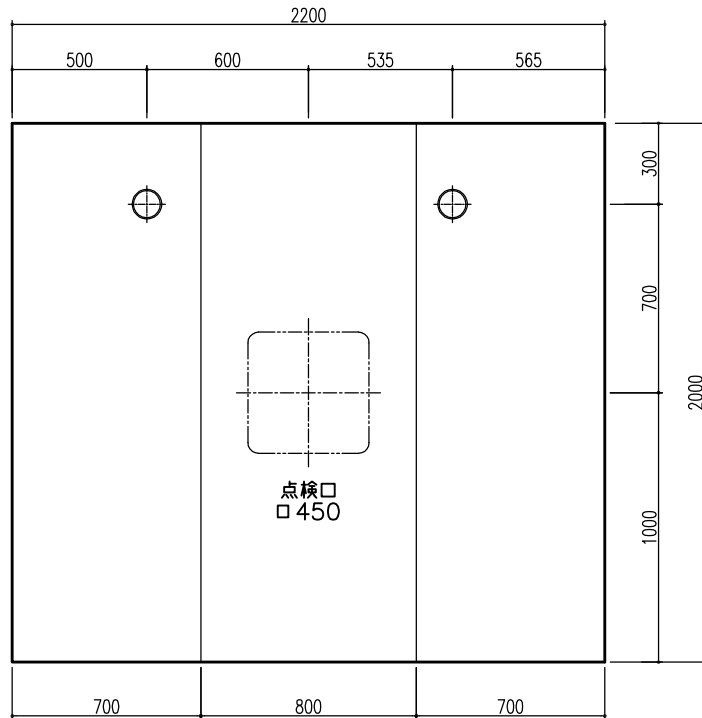

平面図

天井伏図

部位/項目	仕様(寸法単位mm)	備考(色/品番等)
据付必要寸法	2160D×2310W×2770H	
内寸法	2000D×2200W×2200H	
床	FRP製 2分割防水パン タイル貼り	
壁	化粧鋼板複合パネル(石膏ボード 9.5(裏貼))	
天井	化粧鋼板複合パネル 防カビ	色: UE103
ドア枠	アルミ製 アルマイト処理	シルキーホワイト
ドア	アルミ高級紙ドアR型 アルマイト処理 面材:型板調樹脂板 ロック:レバーハンドル(空錠)	シルキーホワイト RDY-8002000UL(TK)/W
浴槽	AXS18113 浴槽エプロン	
バス水栓	サーモスタットバス水栓 定量止水	
シャワーバス水栓	壁付サーモスタット混合水栓 スライドバー	
照明	LED高気密ダウンライト	
グレーチング	SUS製 ヘアライン仕上げ	M-FM(T2)
換気扇	—	
トランプ	ABS製 封水50mm 抗菌 2ヶ所	TP
給水管	Rc(PT)1/2B7アダプター止	
給湯管	Rc(PT)1/2B7アダプター止	
排水管	塩ビ管 VP50	

A 展開図

B 展開図

C 展開図

D 展開図

平面図

天井伏図

部位/項目	仕様(寸法単位mm)	備考(色柄・品番等)
据付必要寸法	2160D×2310W×2770H	
内寸法	2000D×2200W×2200H	
床	FRP製 2分割防水パン タイル貼り	
壁	化粧鋼板複合パネル(石膏ボード 9.5t裏貼)	
天井	化粧鋼板複合パネル 防カビ	色: UE103
ドア枠	アルミ製 アルマイト処理	シルキーホワイト
ドア	アルミ高級紙ドアR型 アルマイト処理 面材: 型板調樹脂板 ロック: レバーハンドル(空錠)	シルキーホワイト RDY-8002000UR(TK)/W
浴槽	AXS18113 浴槽エプロン	
バス水栓	サーモスタットバス水栓 定量止水	
シャワーバス水栓	壁付サーモスタット混合水栓 スライドバー	
照明	LED高気密ダウンライト	
グレーチング	SUS製 ヘアライン仕上げ	M-FM(T2)
換気扇	—	
トランプ	ABS製 防水50mm 抗菌 2ヶ所	TP
給水管	Rc(PT)1/2B7ダブター止	
給湯管	Rc(PT)1/2B7ダブター止	
雑排水管	塩ビ管 VP50	

A 展開図

B 展開図

C 展開図

D 展開図

平面図

天井伏図

展開方向

部位/項目	仕様(寸法単位mm)	備考(色柄品番等)
据付必要寸法	2160D×2310W×2770H	
内寸法	2000D×2200W×2200H	
床	FRP製 2分割防水パン タイル貼り	
壁	化粧鋼板複合パネル(石膏ボード 9.5t裏貼)	
天井	化粧鋼板複合パネル 防カビ	色: UE103
ドア枠	アルミ製 アルマイト処理	シルキーホワイト
ドア	アルミ高級縦ドアR型 アルマイト処理 面材: 型板調樹脂板 ロック: レバーハンドル(空錠)	シルキーホワイト RDY-8002000UR(TK)/W
浴槽	AXS18113 浴槽エプロン	
バス水栓	サーモスタットバス水栓 定量止水	
シャワーバス水栓	壁付サーモスタット混合水栓 スライドバー	
照明	LED高気密ダウンライト	
グレーチング	SUS製 ヘアライン仕上げ	M-FM(T2)
換気扇	—	
トラップ		TP
給水管	Rc(PT)1/2B7ダブター止	
給湯管	Rc(PT)1/2B7ダブター止	
排水水管	塩ビ管 VP50	

A 展開図

B 展開図

C 展開図

D 展開図

平面図

天井伏図

部位/項目	仕様(寸法単位mm)	備考(色柄・品番等)
据付必要寸法	2160D×2310W×2770H	
内寸法	2000D×2200W×2200H	
床	FRP製 2分割防水パン タイル貼り	
壁	化粧鋼板複合パネル(石膏ボード 9.5t裏貼)	
天井	化粧鋼板複合パネル 防カビ	色: UE103
ドア枠	アルミ製 アルマイト処理	シルキーホワイト
ドア	アルミ高級縦ドアR型 アルマイト処理 面材: 型板調樹脂板 ロック: レバーハンドル(空錠)	シルキーホワイト RDY-8002000UL(TK)/W
浴槽	AXS18113 浴槽エプロン	
バス水栓	サーモスタットバス水栓 定量止水	
シャワーバス水栓	壁付サーモスタット混合水栓 スライドバー	
照明	LED高気密ダウンライト	
グレーチング	SUS製 ヘアライン仕上げ	M-FM(T2)
換気扇	—	
トランプ		TP
給水管	Rc(PT)1/2B7ダブター止	
給湯管	Rc(PT)1/2B7ダブター止	
排水管	塩ビ管 VP50	