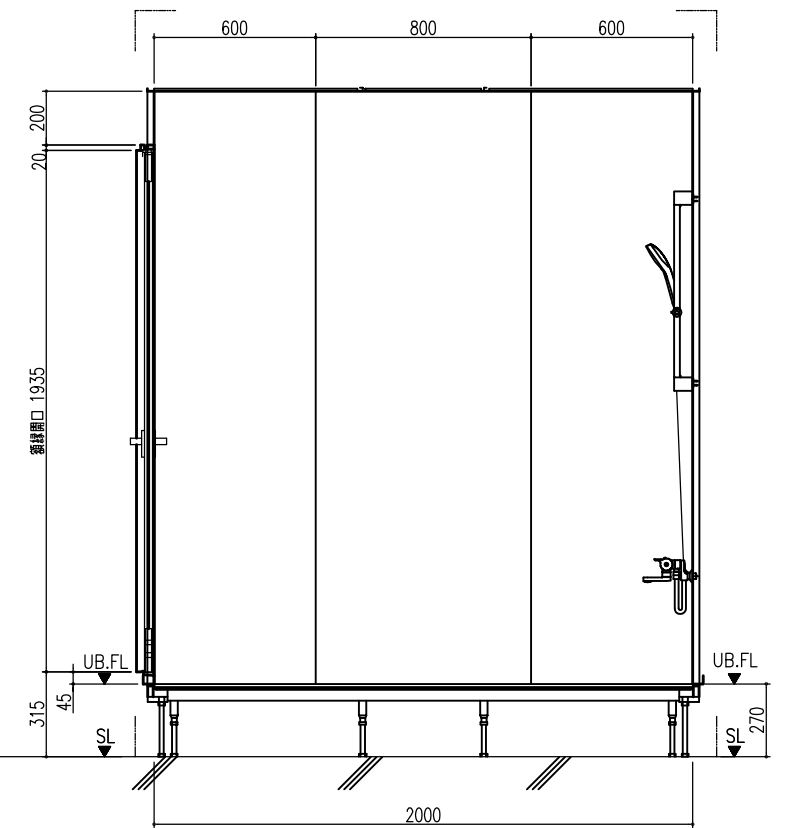

平面図

天井伏図

部位/項目	仕様(寸法単位mm)	備考(色/品番等)
据付必要寸法	2160D×2310W×2770H	
内寸法	2000D×2200W×2200H	
床	FRP製 2分割防水パン タイル貼り	
壁	化粧鋼板複合パネル(石膏ボード 9.5(裏貼))	
天井	化粧鋼板複合パネル 防カビ	色: UE103
ドア枠	アルミ製 アルマイト処理	シルキーホワイト
ドア	アルミ高級紙ドアR型 アルマイト処理 面材:型板調樹脂板 ロック:レバーハンドル(空錠)	シルキーホワイト RDY-8002000UL(TK)/W
浴槽	AXS18113 浴槽エプロン	
バス水栓	サーモスタットバス水栓 定量止水	
シャワーバス水栓	壁付サーモスタット混合水栓 スライドバー	
照明	LED高気密ダウンライト	
グレーチング	SUS製 ヘアライン仕上げ	M-FM(T2)
換気扇	—	
トランプ	ABS製 封水50mm 抗菌 2ヶ所	TP
給水管	Rc(PT)1/2B7アダプター止	
給湯管	Rc(PT)1/2B7アダプター止	
排水管	塩ビ管 VP50	

A 展開図

B 展開図

C 展開図

D 展開図

平面図

天井伏図

部位/項目	仕様(寸法単位mm)	備考(色柄・品番等)
据付必要寸法	2160D×2310W×2770H	
内寸法	2000D×2200W×2200H	
床	FRP製 2分割防水パン タイル貼り	
壁	化粧鋼板複合パネル(石膏ボード 9.5t裏貼)	
天井	化粧鋼板複合パネル 防カビ	色: UE103
ドア枠	アルミ製 アルマイト処理	シルキーホワイト
ドア	アルミ高級紙ドアR型 アルマイト処理 面材: 型板調樹脂板 ロック: レバーハンドル(空錠)	シルキーホワイト RDY-8002000UR(TK)/W
浴槽	AXS18113 浴槽エプロン	
バス水栓	サーモスタットバス水栓 定量止水	
シャワーバス水栓	壁付サーモスタット混合水栓 スライドバー	
照明	LED高気密ダウンライト	
グレーチング	SUS製 ヘアライン仕上げ	M-FM(T2)
換気扇	—	
トランプ	ABS製 防水50mm 抗菌 2ヶ所	TP
給水管	Rc(PT)1/2B7ダブター止	
給湯管	Rc(PT)1/2B7ダブター止	
雑排水管	塩ビ管 VP50	

A 展開図

B 展開図

C 展開図

D 展開図

平面図

天井伏図

展開方向

部位/項目	仕様(寸法単位mm)	備考(色柄品番等)
据付必要寸法	2160D×2310W×2770H	
内寸法	2000D×2200W×2200H	
床	FRP製 2分割防水パン タイル貼り	
壁	化粧鋼板複合パネル(石膏ボード 9.5t裏貼)	
天井	化粧鋼板複合パネル 防カビ	色: UE103
ドア枠	アルミ製 アルマイト処理	シルキーホワイト
ドア	アルミ高級縦ドアR型 アルマイト処理 面材: 型板調樹脂板 ロック: レバーハンドル(空錠)	シルキーホワイト RDY-8002000UR(TK)/W
浴槽	AXS18113 浴槽エプロン	
バス水栓	サーモスタットバス水栓 定量止水	
シャワーバス水栓	壁付サーモスタット混合水栓 スライドバー	
照明	LED高気密ダウンライト	
グレーチング	SUS製 ヘアライン仕上げ	M-FM(T2)
換気扇	—	
トラップ		TP
給水管	Rc(PT)1/2B7ダブター止	
給湯管	Rc(PT)1/2B7ダブター止	
排水水管	塩ビ管 VP50	

A 展開図

B 展開図

C 展開図

D 展開図

平面図

天井伏図

部位/項目	仕様(寸法単位mm)	備考(色柄・品番等)
据付必要寸法	2160D×2310W×2770H	
内寸法	2000D×2200W×2200H	
床	FRP製 2分割防水パン タイル貼り	
壁	化粧鋼板複合パネル(石膏ボード 9.5t裏貼)	
天井	化粧鋼板複合パネル 防カビ	色: UE103
ドア枠	アルミ製 アルマイト処理	シルキーホワイト
ドア	アルミ高級縦ドアR型 アルマイト処理 面材: 型板調樹脂板 ロック: レバーハンドル(空錠)	シルキーホワイト RDY-8002000UL(TK)/W
浴槽	AXS18113 浴槽エプロン	
バス水栓	サーモスタットバス水栓 定量止水	
シャワーバス水栓	壁付サーモスタット混合水栓 スライドバー	
照明	LED高気密ダウンライト	
グレーチング	SUS製 ヘアライン仕上げ	M-FM(T2)
換気扇	—	
トランプ		TP
給水管	Rc(PT)1/2B7ダブター止	
給湯管	Rc(PT)1/2B7ダブター止	
排水管	塩ビ管 VP50	