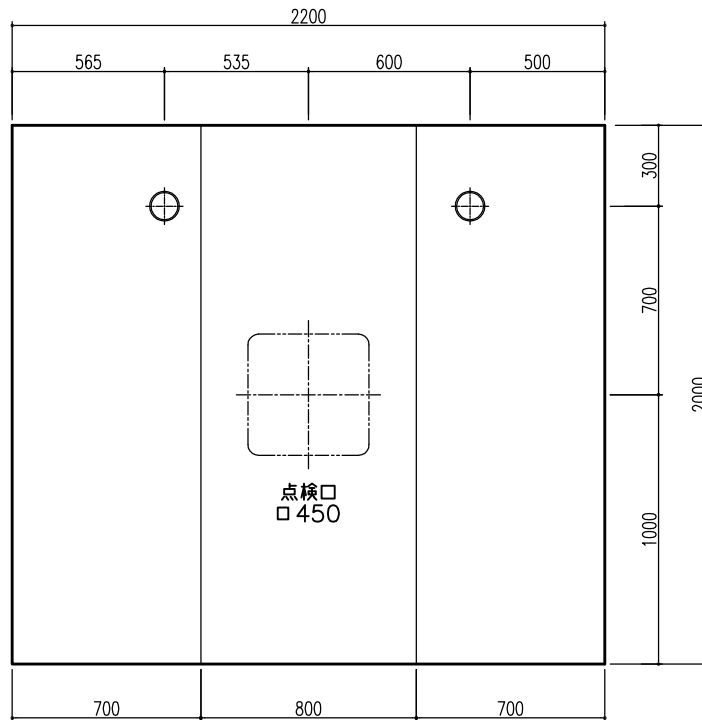

平面図

天井伏図

部位/項目	仕様(寸法単位mm)	備考(色/品番等)
据付必要寸法	2160D×2310W×2770H	
内寸法	2000D×2200W×2200H	
床	FRP製 2分割防水パン タイル貼り	
壁	化粧鋼板複合パネル(石膏ボード 9.5(裏貼))	
天井	化粧鋼板複合パネル 防カビ	色: UE103
ドア枠	アルミ製 アルマイト処理	シルキーホワイト
ドア	アルミ高級紙ドアR型 アルマイト処理 面材:型板調樹脂板 ロック:レバーハンドル(空錠)	シルキーホワイト RDY-8002000UL(TK)/W
浴槽	AXS18113 浴槽エプロン	
バス水栓	サーモスタットバス水栓 定量止水	
シャワーバス水栓	壁付サーモスタット混合水栓 スライドバー	
照明	LED高気密ダウンライト	
グレーチング	SUS製 ヘアライン仕上げ	M-FM(T2)
換気扇	—	
トランプ	ABS製 封水50mm 抗菌 2ヶ所	TP
給水管	Rc(PT)1/2B7アダプター止	
給湯管	Rc(PT)1/2B7アダプター止	
排水管	塩ビ管 VP50	

A 展開図

B 展開図

C 展開図

D 展開図

平面図

天井伏図

部位/項目	仕様(寸法単位mm)	備考(色柄・品番等)
据付必要寸法	2160D×2310W×2770H	
内寸法	2000D×2200W×2200H	
床	FRP製 2分割防水パン タイル貼り	
壁	化粧鋼板複合パネル(石膏ボード 9.5t裏貼)	
天井	化粧鋼板複合パネル 防カビ	色: UE103
ドア枠	アルミ製 アルマイト処理	シルキーホワイト
ドア	アルミ高級紙ドアR型 アルマイト処理 面材: 型板調樹脂板 ロック: レバーハンドル(空錠)	シルキーホワイト RDY-8002000UR(TK)/W
浴槽	AXS18113 浴槽エプロン	
バス水栓	サーモスタットバス水栓 定量止水	
シャワーバス水栓	壁付サーモスタット混合水栓 スライドバー	
照明	LED高気密ダウンライト	
グレーチング	SUS製 ヘアライン仕上げ	M-FM(T2)
換気扇	—	
トランプ	ABS製 防水50mm 抗菌 2ヶ所	TP
給水管	Rc(PT)1/2B7ダブター止	
給湯管	Rc(PT)1/2B7ダブター止	
雑排水管	塩ビ管 VP50	

A 展開図

B 展開図

C 展開図

D 展開図

平面図

天井伏図

展開方向

部位/項目	仕様(寸法単位mm)	備考(色柄品番等)
据付必要寸法	2160D×2310W×2770H	
内寸法	2000D×2200W×2200H	
床	FRP製 2分割防水パン タイル貼り	
壁	化粧鋼板複合パネル(石膏ボード 9.5t裏貼)	
天井	化粧鋼板複合パネル 防カビ	色: UE103
ドア枠	アルミ製 アルマイト処理	シルキーホワイト
ドア	アルミ高級縦ドアR型 アルマイト処理 面材: 型板調樹脂板 ロック: レバーハンドル(空錠)	シルキーホワイト RDY-8002000UR(TK)/W
浴槽	AXS18113 浴槽エプロン	
バス水栓	サーモスタットバス水栓 定量止水	
シャワーバス水栓	壁付サーモスタット混合水栓 スライドバー	
照明	LED高気密ダウンライト	
グレーチング	SUS製 ヘアライン仕上げ	M-FM(T2)
換気扇	—	
トラップ		TP
給水管	Rc(PT)1/2B7ダブター止	
給湯管	Rc(PT)1/2B7ダブター止	
排水水管	塩ビ管 VP50	

A 展開図

B 展開図

C 展開図

D 展開図

平面図

天井伏図

部位/項目	仕様(寸法単位mm)	備考(色柄・品番等)
据付必要寸法	2160D×2310W×2770H	
内寸法	2000D×2200W×2200H	
床	FRP製 2分割防水パン タイル貼り	
壁	化粧鋼板複合パネル(石膏ボード 9.5t裏貼)	
天井	化粧鋼板複合パネル 防カビ	色: UE103
ドア枠	アルミ製 アルマイト処理	シルキーホワイト
ドア	アルミ高級縦ドアR型 アルマイト処理 面材: 型板調樹脂板 ロック: レバーハンドル(空錠)	シルキーホワイト RDY-8002000UL(TK)/W
浴槽	AXS18113 浴槽エプロン	
バス水栓	サーモスタットバス水栓 定量止水	
シャワーバス水栓	壁付サーモスタット混合水栓 スライドバー	
照明	LED高気密ダウンライト	
グレーチング	SUS製 ヘアライン仕上げ	M-FM(T2)
換気扇	—	
トランプ		TP
給水管	Rc(PT)1/2B7ダブター止	
給湯管	Rc(PT)1/2B7ダブター止	
排水管	塩ビ管 VP50	