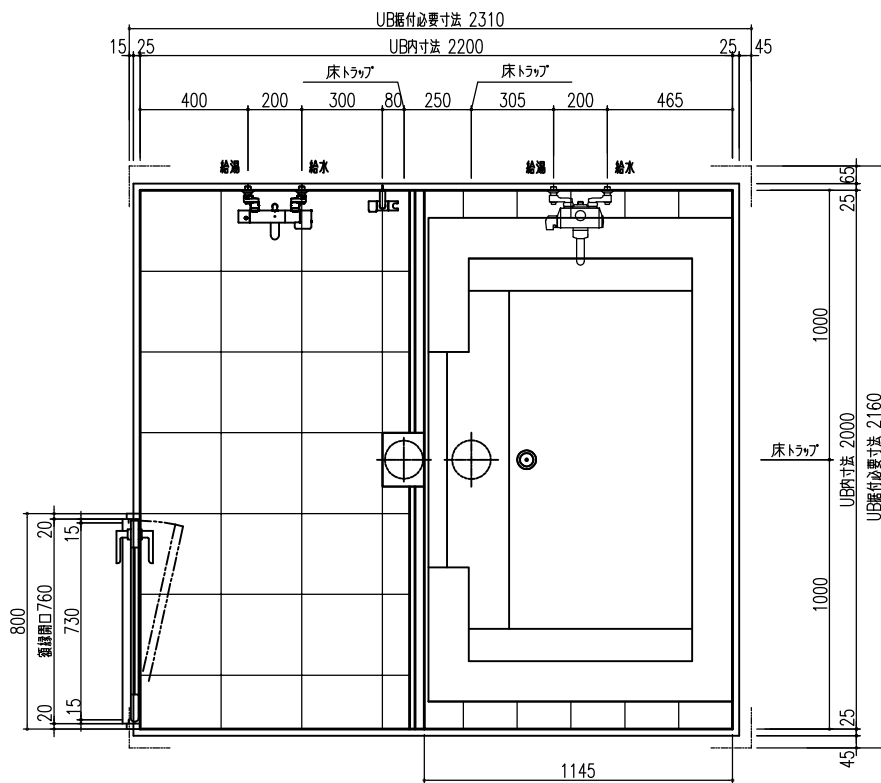

平面図

天井伏図

部位/項目	仕様(寸法単位mm)	備考(色/品番等)
据付必要寸法	2160D×2310W×2770H	
内寸法	2000D×2200W×2200H	
床	FRP製 2分割防水パン タイル貼り	
壁	化粧鋼板複合パネル(石膏ボード 9.5(裏貼))	
天井	化粧鋼板複合パネル 防カビ	色: UE103
ドア枠	アルミ製 アルマイト処理	シルキーホワイト
ドア	アルミ高級紙ドアR型 アルマイト処理 面材:型板調樹脂板 ロック:レバーハンドル(空錠)	シルキーホワイト RDY-8002000UL(TK)/W
浴槽	AXS18113 浴槽エプロン	
バス水栓	サーモスタットバス水栓 定量止水	
シャワーバス水栓	壁付サーモスタット混合水栓 スライドバー	
照明	LED高気密ダウンライト	
グレーチング	SUS製 ヘアライン仕上げ	M-FM(T2)
換気扇	—	
トランプ	ABS製 封水50mm 抗菌 2ヶ所	TP
給水管	Rc(PT)1/2B7アダプター止	
給湯管	Rc(PT)1/2B7アダプター止	
排水管	塩ビ管 VP50	

A 展開図

B 展開図

C 展開図

D 展開図

平面図

天井伏図

部位/項目	仕様(寸法単位mm)	備考(色柄・品番等)
据付必要寸法	2160D×2310W×2770H	
内寸法	2000D×2200W×2200H	
床	FRP製 2分割防水パン タイル貼り	
壁	化粧鋼板複合パネル(石膏ボード 9.5t裏貼)	
天井	化粧鋼板複合パネル 防カビ	色: UE103
ドア枠	アルミ製 アルマイト処理	シルキーホワイト
ドア	アルミ高級紙ドアR型 アルマイト処理 面材: 型板調樹脂板 ロック: レバーハンドル(空錠)	シルキーホワイト RDY-8002000UR(TK)/W
浴槽	AXS18113 浴槽エプロン	
バス水栓	サーモスタットバス水栓 定量止水	
シャワーバス水栓	壁付サーモスタット混合水栓 スライドバー	
照明	LED高気密ダウンライト	
グレーチング	SUS製 ヘアライン仕上げ	M-FM(T2)
換気扇	—	
トランプ	ABS製 防水50mm 抗菌 2ヶ所	TP
給水管	Rc(PT)1/2B7ダブター止	
給湯管	Rc(PT)1/2B7ダブター止	
雑排水管	塩ビ管 VP50	

A 展開図

B 展開図

C 展開図

D 展開図

平面図

天井伏図

展開方向

部位/項目	仕様(寸法単位mm)	備考(色柄品番等)
据付必要寸法	2160D×2310W×2770H	
内寸法	2000D×2200W×2200H	
床	FRP製 2分割防水パン タイル貼り	
壁	化粧鋼板複合パネル(石膏ボード 9.5t裏貼)	
天井	化粧鋼板複合パネル 防カビ	色: UE103
ドア枠	アルミ製 アルマイト処理	シルキーホワイト
ドア	アルミ高級縦ドアR型 アルマイト処理 面材: 型板調樹脂板 ロック: レバーハンドル(空錠)	シルキーホワイト RDY-8002000UR(TK)/W
浴槽	AXS18113 浴槽エプロン	
バス水栓	サーモスタットバス水栓 定量止水	
シャワーバス水栓	壁付サーモスタット混合水栓 スライドバー	
照明	LED高気密ダウンライト	
グレーチング	SUS製 ヘアライン仕上げ	M-FM(T2)
換気扇	—	
トラップ		TP
給水管	Rc(PT)1/2B7ダブター止	
給湯管	Rc(PT)1/2B7ダブター止	
排水水管	塩ビ管 VP50	

A 展開図

B 展開図

C 展開図

D 展開図

平面図

天井伏図

部位/項目	仕様(寸法単位mm)	備考(色柄・品番等)
据付必要寸法	2160D×2310W×2770H	
内寸法	2000D×2200W×2200H	
床	FRP製 2分割防水パン タイル貼り	
壁	化粧鋼板複合パネル(石膏ボード 9.5t裏貼)	
天井	化粧鋼板複合パネル 防カビ	色: UE103
ドア枠	アルミ製 アルマイト処理	シルキーホワイト
ドア	アルミ高級縦ドアR型 アルマイト処理 面材: 型板調樹脂板 ロック: レバーハンドル(空錠)	シルキーホワイト RDY-8002000UL(TK)/W
浴槽	AXS18113 浴槽エプロン	
バス水栓	サーモスタットバス水栓 定量止水	
シャワーバス水栓	壁付サーモスタット混合水栓 スライドバー	
照明	LED高気密ダウンライト	
グレーチング	SUS製 ヘアライン仕上げ	M-FM(T2)
換気扇	—	
トランプ		TP
給水管	Rc(PT)1/2B7ダブター止	
給湯管	Rc(PT)1/2B7ダブター止	
排水管	塩ビ管 VP50	