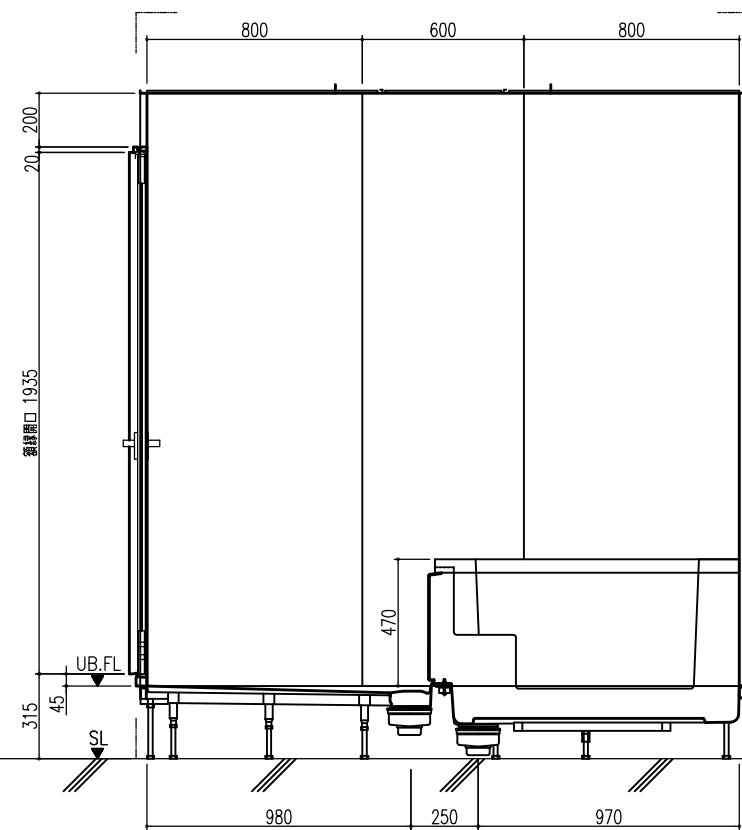

A 展開図

B 展開図

C 展開図

D 展開図

平面図

天井伏図

部位/項目	仕様(寸法単位mm)	備考(色柄・品番等)
据付必要寸法	2160D×2310W×2770H	
内寸法	2000D×2200W×2200H	
床	FRP製 2分割防水パン タイル貼り	
壁	化粧鋼板複合パネル(石膏ボード 9.5t裏貼)	
天井	化粧鋼板複合パネル 防カビ	色: UE103
ドア枠	アルミ製 アルマイト処理	シルキーホワイト
ドア	アルミ高級紙ドアR型 アルマイト処理 面材: 型板調樹脂板 ロック: レバーハンドル(空錠)	シルキーホワイト RDY-8002000UR(TK)/W
浴槽	AXS18113 浴槽エプロン	
バス水栓	サーモスタットバス水栓 定量止水	
シャワーバス水栓	壁付サーモスタット混合水栓 スライドバー	
照明	LED高気密ダウンライト	
グレーチング	SUS製 ヘアライン仕上げ	M-FM(T2)
換気扇	—	
トランプ	ABS製 防水50mm 抗菌 2ヶ所	TP
給水管	Rc(PT)1/2B7ダブター止	
給湯管	Rc(PT)1/2B7ダブター止	
雑排水管	塩ビ管 VP50	

A 展開図

B 展開図

C 展開図

D 展開図

平面図

天井伏図

展開方向

部位/項目	仕様(寸法単位mm)	備考(色柄品番等)
据付必要寸法	2160D×2310W×2770H	
内寸法	2000D×2200W×2200H	
床	FRP製 2分割防水パン タイル貼り	
壁	化粧鋼板複合パネル(石膏ボード 9.5t裏貼)	
天井	化粧鋼板複合パネル 防カビ	色: UE103
ドア枠	アルミ製 アルマイト処理	シルキーホワイト
ドア	アルミ高級縦ドアR型 アルマイト処理 面材: 型板調樹脂板 ロック: レバーハンドル(空錠)	シルキーホワイト RDY-8002000UR(TK)/W
浴槽	AXS18113 浴槽エプロン	
バス水栓	サーモスタットバス水栓 定量止水	
シャワーバス水栓	壁付サーモスタット混合水栓 スライドバー	
照明	LED高気密ダウンライト	
グレーチング	SUS製 ヘアライン仕上げ	M-FM(T2)
換気扇	—	
トラップ		TP
給水管	Rc(PT)1/2B7ダブター止	
給湯管	Rc(PT)1/2B7ダブター止	
排水水管	塩ビ管 VP50	

A 展開図

B 展開図

C 展開図

D 展開図

平面図

天井伏図

部位/項目	仕様(寸法単位mm)	備考(色柄・品番等)
据付必要寸法	2160D×2310W×2770H	
内寸法	2000D×2200W×2200H	
床	FRP製 2分割防水パン タイル貼り	
壁	化粧鋼板複合パネル(石膏ボード 9.5t裏貼)	
天井	化粧鋼板複合パネル 防カビ	色: UE103
ドア枠	アルミ製 アルマイト処理	シルキーホワイト
ドア	アルミ高級縦ドアR型 アルマイト処理 面材: 型板調樹脂板 ロック: レバーハンドル(空錠)	シルキーホワイト RDY-8002000UL(TK)/W
浴槽	AXS18113 浴槽エプロン	
バス水栓	サーモスタットバス水栓 定量止水	
シャワーバス水栓	壁付サーモスタット混合水栓 スライドバー	
照明	LED高気密ダウンライト	
グレーチング	SUS製 ヘアライン仕上げ	M-FM(T2)
換気扇	—	
トランプ		TP
給水管	Rc(PT)1/2B7ダブター止	
給湯管	Rc(PT)1/2B7ダブター止	
排水管	塩ビ管 VP50	

A 展開図

B 展開図

C 展開図

D 展開図