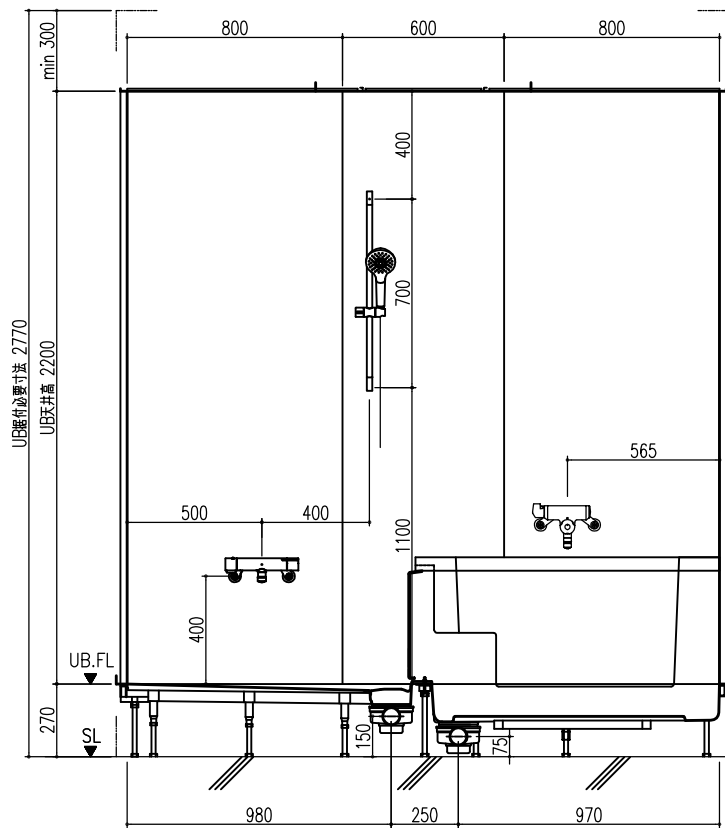

平面図

天井伏図

部位/項目	仕様(寸法単位mm)	備考(色/品番等)
据付必要寸法	2160D×2310W×2770H	
内寸法	2000D×2200W×2200H	
床	FRP製 2分割防水パン タイル貼り	
壁	化粧鋼板複合パネル(石膏ボード 9.5(裏貼))	
天井	化粧鋼板複合パネル 防カビ	色: UE103
ドア枠	アルミ製 アルマイト処理	シルキーホワイト
ドア	アルミ高級紙ドアR型 アルマイト処理 面材:型板調樹脂板 ロック:レバーハンドル(空錠)	シルキーホワイト RDY-8002000UL(TK)/W
浴槽	AXS18113 浴槽エプロン	
バス水栓	サーモスタットバス水栓 定量止水	
シャワーバス水栓	壁付サーモスタット混合水栓 スライドバー	
照明	LED高気密ダウンライト	
グレーチング	SUS製 ヘアライン仕上げ	M-FM(T2)
換気扇	—	
トランプ	ABS製 封水50mm 抗菌 2ヶ所	TP
給水管	Rc(PT)1/2B7アダプター止	
給湯管	Rc(PT)1/2B7アダプター止	
排水管	塩ビ管 VP50	

A 展開図

B 展開図

C 展開図

D 展開図

平面図

天井伏図

部位/項目	仕様(寸法単位mm)	備考(色柄・品番等)
据付必要寸法	2160D×2310W×2770H	
内寸法	2000D×2200W×2200H	
床	FRP製 2分割防水パン タイル貼り	
壁	化粧鋼板複合パネル(石膏ボード 9.5t裏貼)	
天井	化粧鋼板複合パネル 防カビ	色: UE103
ドア枠	アルミ製 アルマイト処理	シルキーホワイト
ドア	アルミ高級紙ドアR型 アルマイト処理 面材: 型板調樹脂板 ロック: レバーハンドル(空錠)	シルキーホワイト RDY-8002000UR(TK)/W
浴槽	AXS18113 浴槽エプロン	
バス水栓	サーモスタットバス水栓 定量止水	
シャワーバス水栓	壁付サーモスタット混合水栓 スライドバー	
照明	LED高気密ダウンライト	
グレーチング	SUS製 ヘアライン仕上げ	M-FM(T2)
換気扇	—	
トランプ	ABS製 防水50mm 抗菌 2ヶ所	TP
給水管	Rc(PT)1/2B7ダブター止	
給湯管	Rc(PT)1/2B7ダブター止	
雑排水管	塩ビ管 VP50	

A 展開図

B 展開図

C 展開図

D 展開図

平面図

天井伏図

展開方向

部位/項目	仕様(寸法単位mm)	備考(色柄品番等)
据付必要寸法	2160D×2310W×2770H	
内寸法	2000D×2200W×2200H	
床	FRP製 2分割防水パン タイル貼り	
壁	化粧鋼板複合パネル(石膏ボード 9.5t裏貼)	
天井	化粧鋼板複合パネル 防カビ	色: UE103
ドア枠	アルミ製 アルマイト処理	シルキーホワイト
ドア	アルミ高級縦ドアR型 アルマイト処理 面材: 型板調樹脂板 ロック: レバーハンドル(空錠)	シルキーホワイト RDY-8002000UR(TK)/W
浴槽	AXS18113 浴槽エプロン	
バス水栓	サーモスタットバス水栓 定量止水	
シャワーバス水栓	壁付サーモスタット混合水栓 スライドバー	
照明	LED高気密ダウンライト	
グレーチング	SUS製 ヘアライン仕上げ	M-FM(T2)
換気扇	—	
トラップ		TP
給水管	Rc(PT)1/2B7ダブター止	
給湯管	Rc(PT)1/2B7ダブター止	
排水水管	塩ビ管 VP50	

A 展開図

B 展開図

C 展開図

D 展開図

平面図

天井伏図

部位/項目	仕様(寸法単位mm)	備考(色柄・品番等)
据付必要寸法	2160D×2310W×2770H	
内寸法	2000D×2200W×2200H	
床	FRP製 2分割防水パン タイル貼り	
壁	化粧鋼板複合パネル(石膏ボード 9.5t裏貼)	
天井	化粧鋼板複合パネル 防カビ	色: UE103
ドア枠	アルミ製 アルマイト処理	シルキーホワイト
ドア	アルミ高級縦ドアR型 アルマイト処理 面材: 型板調樹脂板 ロック: レバーハンドル(空錠)	シルキーホワイト RDY-8002000UL(TK)/W
浴槽	AXS18113 浴槽エプロン	
バス水栓	サーモスタットバス水栓 定量止水	
シャワーバス水栓	壁付サーモスタット混合水栓 スライドバー	
照明	LED高気密ダウンライト	
グレーチング	SUS製 ヘアライン仕上げ	M-FM(T2)
換気扇	—	
トランプ		TP
給水管	Rc(PT)1/2B7ダブター止	
給湯管	Rc(PT)1/2B7ダブター止	
排水管	塩ビ管 VP50	