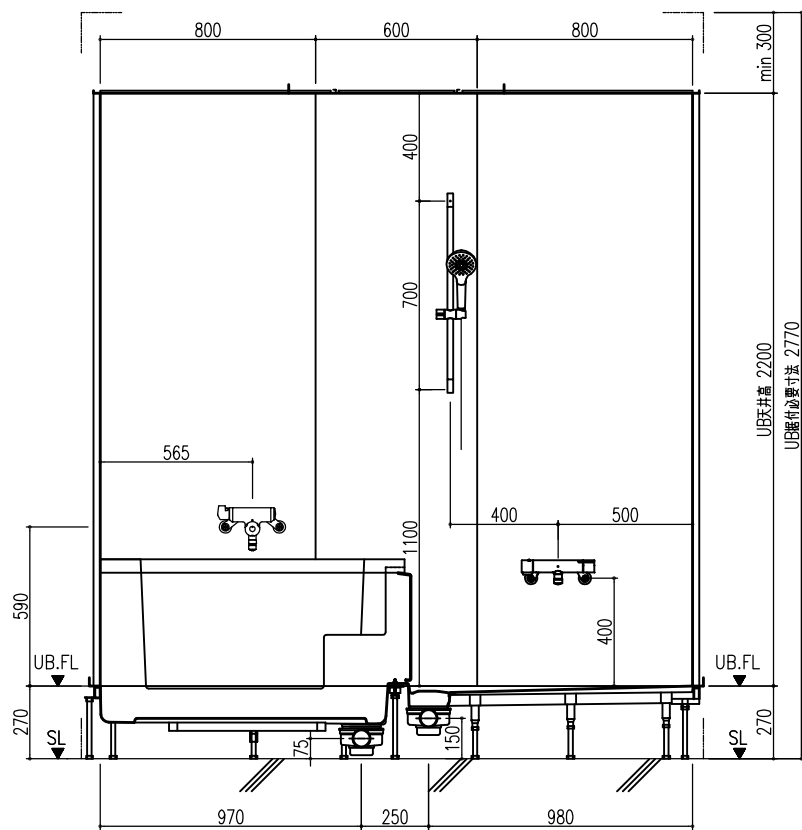

A 展開図

B 展開図

C 展開図

D 展開図

平面図

天井伏図

部位/項目	仕様(寸法単位mm)	備考(色柄・品番等)
据付必要寸法	2160D×2310W×2770H	
内寸法	2000D×2200W×2200H	
床	FRP製 2分割防水パン タイル貼り	
壁	化粧鋼板複合パネル(石膏ボード 9.5t裏貼)	
天井	化粧鋼板複合パネル 防カビ	色: UE103
ドア枠	アルミ製 アルマイト処理	シルキーホワイト
ドア	アルミ高級紙ドアR型 アルマイト処理 面材: 型板調樹脂板 ロック: レバーハンドル(空錠)	シルキーホワイト RDY-8002000UR(TK)/W
浴槽	AXS18113 浴槽エプロン	
バス水栓	サーモスタットバス水栓 定量止水	
シャワーバス水栓	壁付サーモスタット混合水栓 スライドバー	
照明	LED高気密ダウンライト	
グレーチング	SUS製 ヘアライン仕上げ	M-FM(T2)
換気扇	—	
トランプ	ABS製 防水50mm 抗菌 2ヶ所	TP
給水管	Rc(PT)1/2B7ダブター止	
給湯管	Rc(PT)1/2B7ダブター止	
雑排水管	塩ビ管 VP50	

A 展開図

B 展開図

C 展開図

D 展開図

平面図

天井伏図

展開方向

部位/項目	仕様(寸法単位mm)	備考(色柄品番等)
据付必要寸法	2160D×2310W×2770H	
内寸法	2000D×2200W×2200H	
床	FRP製 2分割防水パン タイル貼り	
壁	化粧鋼板複合パネル(石膏ボード 9.5t裏貼)	
天井	化粧鋼板複合パネル 防カビ	色: UE103
ドア枠	アルミ製 アルマイト処理	シルキーホワイト
ドア	アルミ高級縦ドアR型 アルマイト処理 面材: 型板調樹脂板 ロック: レバーハンドル(空錠)	シルキーホワイト RDY-8002000UR(TK)/W
浴槽	AXS18113 浴槽エプロン	
バス水栓	サーモスタットバス水栓 定量止水	
シャワーバス水栓	壁付サーモスタット混合水栓 スライドバー	
照明	LED高気密ダウンライト	
グレーチング	SUS製 ヘアライン仕上げ	M-FM(T2)
換気扇	—	
トラップ		TP
給水管	Rc(PT)1/2B7ダブター止	
給湯管	Rc(PT)1/2B7ダブター止	
排水水管	塩ビ管 VP50	

A 展開図

B 展開図

C 展開図

D 展開図

平面図

天井伏図

部位/項目	仕様(寸法単位mm)	備考(色柄・品番等)
据付必要寸法	2160D×2310W×2770H	
内寸法	2000D×2200W×2200H	
床	FRP製 2分割防水パン タイル貼り	
壁	化粧鋼板複合パネル(石膏ボード 9.5t裏貼)	
天井	化粧鋼板複合パネル 防カビ	色: UE103
ドア枠	アルミ製 アルマイト処理	シルキーホワイト
ドア	アルミ高級縦ドアR型 アルマイト処理 面材: 型板調樹脂板 ロック: レバーハンドル(空錠)	シルキーホワイト RDY-8002000UL(TK)/W
浴槽	AXS18113 浴槽エプロン	
バス水栓	サーモスタットバス水栓 定量止水	
シャワーバス水栓	壁付サーモスタット混合水栓 スライドバー	
照明	LED高気密ダウンライト	
グレーチング	SUS製 ヘアライン仕上げ	M-FM(T2)
換気扇	—	
トランプ		TP
給水管	Rc(PT)1/2B7ダブター止	
給湯管	Rc(PT)1/2B7ダブター止	
排水管	塩ビ管 VP50	

A 展開図

B 展開図

C 展開図

D 展開図