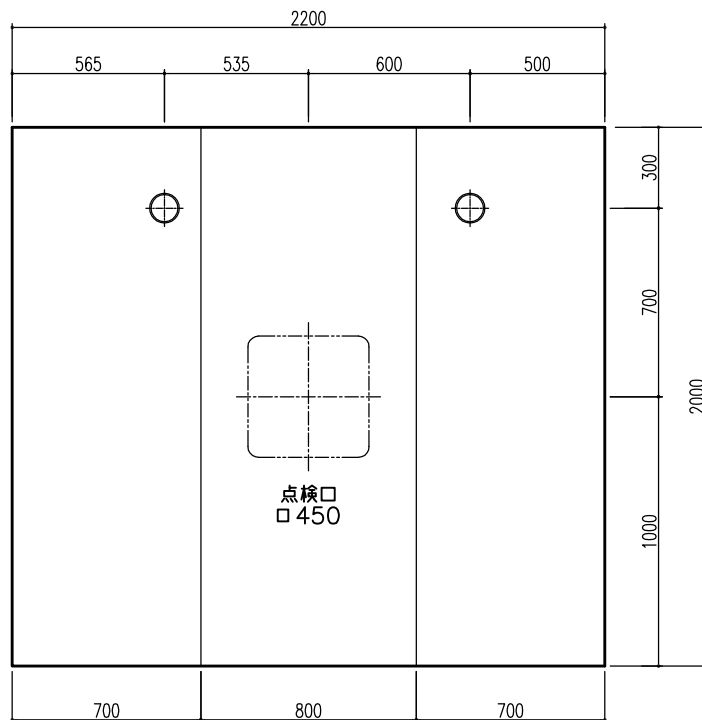

A 展開図

B 展開図

C 展開図

D 展開図

平面図

天井伏図

部位/項目	仕様(寸法単位mm)	備考(色柄・品番等)
据付必要寸法	2160D×2310W×2770H	
内寸法	2000D×2200W×2200H	
床	FRP製 2分割防水パン タイル貼り	
壁	化粧鋼板複合パネル(石膏ボード 9.5t裏貼)	
天井	化粧鋼板複合パネル 防カビ	色: UE103
ドア枠	アルミ製 アルマイト処理	シルキーホワイト
ドア	アルミ高級紙ドアR型 アルマイト処理 面材: 型板調樹脂板 ロック: レバーハンドル(空錠)	シルキーホワイト RDY-8002000UR(TK)/W
浴槽	AXS18113 浴槽エプロン	
バス水栓	サーモスタットバス水栓 定量止水	
シャワーバス水栓	壁付サーモスタット混合水栓 スライドバー	
照明	LED高気密ダウンライト	
グレーチング	SUS製 ヘアライン仕上げ	M-FM(T2)
換気扇	—	
トランプ	ABS製 防水50mm 抗菌 2ヶ所	TP
給水管	Rc(PT)1/2B7ダブター止	
給湯管	Rc(PT)1/2B7ダブター止	
雑排水管	塩ビ管 VP50	

A 展開図

B 展開図

C 展開図

D 展開図

平面図

天井伏図

展開方向

部位/項目	仕様(寸法単位mm)	備考(色柄品番等)
据付必要寸法	2160D×2310W×2770H	
内寸法	2000D×2200W×2200H	
床	FRP製 2分割防水パン タイル貼り	
壁	化粧鋼板複合パネル(石膏ボード 9.5t裏貼)	
天井	化粧鋼板複合パネル 防カビ	色: UE103
ドア枠	アルミ製 アルマイト処理	シルキーホワイト
ドア	アルミ高級縦ドアR型 アルマイト処理 面材: 型板調樹脂板 ロック: レバーハンドル(空錠)	シルキーホワイト RDY-8002000UR(TK)/W
浴槽	AXS18113 浴槽エプロン	
バス水栓	サーモスタットバス水栓 定量止水	
シャワーバス水栓	壁付サーモスタット混合水栓 スライドバー	
照明	LED高気密ダウンライト	
グレーチング	SUS製 ヘアライン仕上げ	M-FM(T2)
換気扇	—	
トラップ		TP
給水管	Rc(PT)1/2B7ダブター止	
給湯管	Rc(PT)1/2B7ダブター止	
排水水管	塩ビ管 VP50	

A 展開図

B 展開図

C 展開図

D 展開図

平面図

天井伏図

部位/項目	仕様(寸法単位mm)	備考(色柄・品番等)
据付必要寸法	2160D×2310W×2770H	
内寸法	2000D×2200W×2200H	
床	FRP製 2分割防水パン タイル貼り	
壁	化粧鋼板複合パネル(石膏ボード 9.5t裏貼)	
天井	化粧鋼板複合パネル 防カビ	色: UE103
ドア枠	アルミ製 アルマイト処理	シルキーホワイト
ドア	アルミ高級縦ドアR型 アルマイト処理 面材: 型板調樹脂板 ロック: レバーハンドル(空錠)	シルキーホワイト RDY-8002000UL(TK)/W
浴槽	AXS18113 浴槽エプロン	
バス水栓	サーモスタットバス水栓 定量止水	
シャワーバス水栓	壁付サーモスタット混合水栓 スライドバー	
照明	LED高気密ダウンライト	
グレーチング	SUS製 ヘアライン仕上げ	M-FM(T2)
換気扇	—	
トランプ		TP
給水管	Rc(PT)1/2B7ダブター止	
給湯管	Rc(PT)1/2B7ダブター止	
排水管	塩ビ管 VP50	

A 展開図

B 展開図

C 展開図

D 展開図