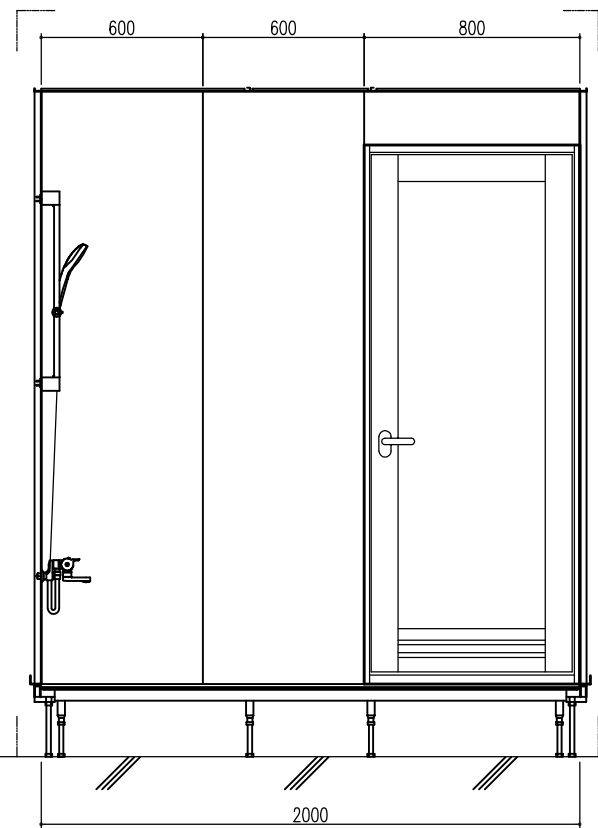

A 展開図

B 展開図

C 展開図

D 展開図

平面図

天井伏図

部位/項目	仕様(寸法単位mm)	備考(色柄・品番等)
据付必要寸法	2160D×2510W×2770H	
内寸法	2000D×2400W×2200H	
床	FRP製 2分割防水パン タイル貼り	
壁	化粧鋼板複合パネル(石膏ボード 9.5t裏貼)	
天井	化粧鋼板複合パネル 防カビ	色: UE101
ドア枠	アルミ製 アルマイト処理	シルキーホワイト
ドア	アルミ高級紙ドアR型 アルマイト処理 面材: 型板調樹脂板 ロック: レバーハンドル(空錠)	シルキーホワイト RDY-8002000UR(TK)/W
浴槽	AXS18113 浴槽エプロン	
バス水栓	サーモスタットバス水栓 定量止水	
シャワーバス水栓	壁付サーモスタット混合水栓 スライドバー付シャワーフック	
照明	LED高気密ダウンライト	
グレーチング	SUS製 ヘアライン仕上げ	M-FM(T2)
換気扇	—	
トラップ	ABS製 防水50mm 抗菌 2ヶ所	TP
給水管	Rc(PT)1/2B7ダブター止	
給湯管	Rc(PT)1/2B7ダブター止	
排水水管	塩ビ管 VP50	

A 展開図

B 展開図

C 展開図

D 展開図

平面図

天井伏図

部位/項目	仕様(寸法単位mm)	備考(色/品番等)
据付必要寸法	2160D×2510W×2770H	
内寸法	2000D×2400W×2200H	
床	FRP製 2分割防水パン タイル貼り	
壁	化粧鋼板複合パネル(石膏ボード 9.5t裏貼)	
天井	化粧鋼板複合パネル 防カビ	色: UE103
ドア枠	アルミ製 アルマイト処理	シルキーホワイト
ドア	アルミ高級紙ドア型 アルマイト処理 面材: 型板調樹脂板 ロック: レバーハンドル(空錠)	シルキーホワイト RDY-8002000UL(TK)/W
浴槽	AXS18113 浴槽エプロン	
バス水栓	サーモスタットバス水栓 定量止水	
シャワーバス水栓	壁付サーモスタット混合水栓 スライドバー	
照明	LED高気密ダウンライト	
グレーチング	SUS製 ヘアライン仕上げ	M-FM(T2)
換気扇	—	
トラップ	ABS製 封水50mm 抗菌 2ヶ所	TP
給水管	Rc(PT)1/2B7ダブター止	
給湯管	Rc(PT)1/2B7ダブター止	
排水水管	塩ビ管 VP50	

A 展開図

B 展開図

C 展開図

D 展開図