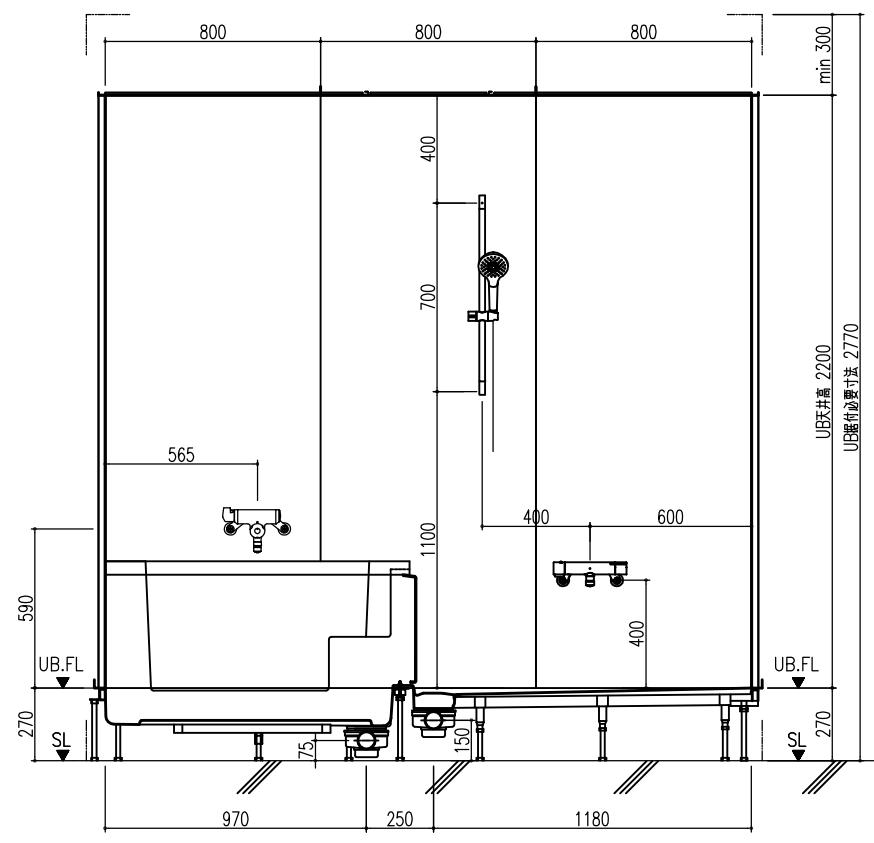

A 展開図

B 展開図

C 展開図

D 展開図

平面図

天井伏図

展開方向

部位/項目	仕様(寸法単位mm)	備考(色柄・品番等)
据付必要寸法	2160D×2510W×2770H	
内寸法	2000D×2400W×2200H	
床	FRP製 2分割防水パン タイル貼り	
壁	化粧鋼板複合パネル(石膏ボード 9.5t裏貼)	
天井	化粧鋼板複合パネル 防カビ	色: UE103
ドア枠	アルミ製 アルマイト処理	シルキーホワイト
ドア	アルミ高級紙ドアR型 アルマイト処理 面材: 型板調樹脂板 ロック: レバーハンドル(空錠)	シルキーホワイト RDY-8002000UR(TK)/W
浴槽	AXS18113 浴槽エプロン	
バス水栓	サーモスタットバス水栓 定量止水	
シャワーバス水栓	壁付サーモスタット混合水栓 スライドバー付シャワーフック	
照明	LED高気密ダウンライト	
グレーチング	SUS製 ヘアライン仕上げ	M-FM(T2)
換気扇	—	
トランプ	ABS製 封水50mm 抗菌 2ヶ所	TP
給水管	Rc(PT)1/2B7ダブター止	
給湯管	Rc(PT)1/2B7ダブター止	
雑排水管	塩ビ管 VP50	

A 展開図

B 展開図

C 展開図

D 展開図

平面図

天井伏図

部位/項目	仕様(寸法単位mm)	備考(色柄・品番等)
据付必要寸法	2160D×2510W×2770H	
内寸法	2000D×2400W×2200H	
床	FRP製 2分割防水パン タイル貼り	
壁	化粧鋼板複合パネル(石膏ボード 9.5t裏貼)	
天井	化粧鋼板複合パネル 防カビ	色: UE101
ドア枠	アルミ製 アルマイト処理	シルキーホワイト
ドア	アルミ高級紙ドアR型 アルマイト処理 面材: 型板調樹脂板 ロック: レバーハンドル(空錠)	シルキーホワイト RDY-8002000UR(TK)/W
浴槽	AXS18113 浴槽エプロン	
バス水栓	サーモスタットバス水栓 定量止水	
シャワーバス水栓	壁付サーモスタット混合水栓 スライドバー付シャワーフック	
照明	LED高気密ダウンライト	
グレーチング	SUS製 ヘアライン仕上げ	M-FM(T2)
換気扇	—	
トラップ	ABS製 防水50mm 抗菌 2ヶ所	TP
給水管	Rc(PT)1/2B7ダブター止	
給湯管	Rc(PT)1/2B7ダブター止	
排水水管	塩ビ管 VP50	

A 展開図

B 展開図

C 展開図

D 展開図

平面図

天井伏図

部位/項目	仕様(寸法単位mm)	備考(色/品番等)
据付必要寸法	2160D×2510W×2770H	
内寸法	2000D×2400W×2200H	
床	FRP製 2分割防水パン タイル貼り	
壁	化粧鋼板複合パネル(石膏ボード 9.5t裏貼)	
天井	化粧鋼板複合パネル 防カビ	色: UE103
ドア枠	アルミ製 アルマイト処理	シルキーホワイト
ドア	アルミ高級紙ドア型 アルマイト処理 面材: 型板調樹脂板 ロック: レバーハンドル(空錠)	シルキーホワイト RDY-8002000UL(TK)/W
浴槽	AXS18113 浴槽エプロン	
バス水栓	サーモスタットバス水栓 定量止水	
シャワーバス水栓	壁付サーモスタット混合水栓 スライドバー	
照明	LED高気密ダウンライト	
グレーチング	SUS製 ヘアライン仕上げ	M-FM(T2)
換気扇	—	
トラップ	ABS製 封水50mm 抗菌 2ヶ所	TP
給水管	Rc(PT)1/2B7ダブター止	
給湯管	Rc(PT)1/2B7ダブター止	
排水水管	塩ビ管 VP50	