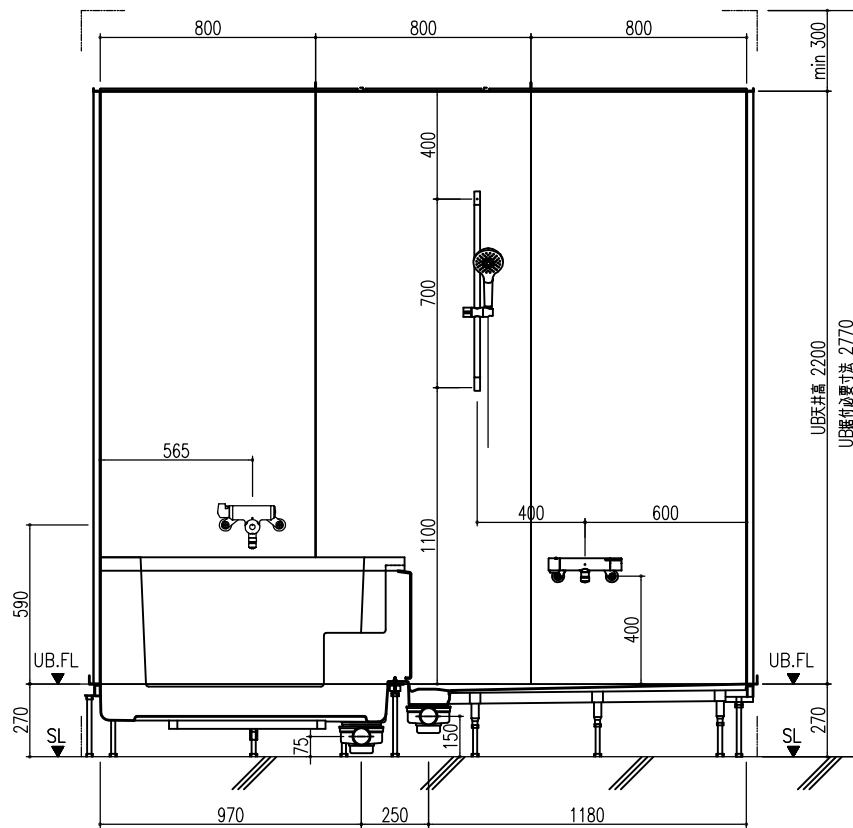

A 展開図

B 展開図

C 展開図

D 展開図

平面図

天井伏図

展開方向

部位/項目	仕様(寸法単位mm)	備考(色柄・品番等)
据付必要寸法	2160D×2510W×2770H	
内寸法	2000D×2400W×2200H	
床	FRP製 2分割防水パン タイル貼り	
壁	化粧鋼板複合パネル(石膏ボード 9.5t裏貼)	
天井	化粧鋼板複合パネル 防カビ	色: UE103
ドア枠	アルミ製 アルマイト処理	シルキーホワイト
ドア	アルミ高級紙ドアR型 アルマイト処理 面材: 型板調樹脂板 ロック: レバーハンドル(空錠)	シルキーホワイト RDY-8002000UR(TK)/W
浴槽	AXS18113 浴槽エプロン	
バス水栓	サーモスタットバス水栓 定量止水	
シャワーバス水栓	壁付サーモスタット混合水栓 スライドバー付シャワーフック	
照明	LED高気密ダウンライト	
グレーチング	SUS製 ヘアライン仕上げ	M-FM(T2)
換気扇	—	
トランプ	ABS製 封水50mm 抗菌 2ヶ所	TP
給水管	Rc(PT)1/2B7ダブター止	
給湯管	Rc(PT)1/2B7ダブター止	
雑排水管	塩ビ管 VP50	

A 展開図

B 展開図

C 展開図

D 展開図

平面図

天井伏図

部位/項目	仕様(寸法単位mm)	備考(色柄・品番等)
据付必要寸法	2160D×2510W×2770H	
内寸法	2000D×2400W×2200H	
床	FRP製 2分割防水パン タイル貼り	
壁	化粧鋼板複合パネル(石膏ボード 9.5t裏貼)	
天井	化粧鋼板複合パネル 防カビ	色: UE101
ドア枠	アルミ製 アルマイト処理	シルキーホワイト
ドア	アルミ高級紙ドアR型 アルマイト処理 面材: 型板調樹脂板 ロック: レバーハンドル(空錠)	シルキーホワイト RDY-8002000UR(TK)/W
浴槽	AXS18113 浴槽エプロン	
バス水栓	サーモスタットバス水栓 定量止水	
シャワーバス水栓	壁付サーモスタット混合水栓 スライドバー付シャワーフック	
照明	LED高気密ダウンライト	
グレーチング	SUS製 ヘアライン仕上げ	M-FM(T2)
換気扇	—	
トラップ	ABS製 防水50mm 抗菌 2ヶ所	TP
給水管	Rc(PT)1/2B7ダブター止	
給湯管	Rc(PT)1/2B7ダブター止	
排水水管	塩ビ管 VP50	

A 展開図

B 展開図

C 展開図

D 展開図

平面図

天井伏図

部位/項目	仕様(寸法単位mm)	備考(色/品番等)
据付必要寸法	2160D×2510W×2770H	
内寸法	2000D×2400W×2200H	
床	FRP製 2分割防水パン タイル貼り	
壁	化粧鋼板複合パネル(石膏ボード 9.5t裏貼)	
天井	化粧鋼板複合パネル 防カビ	色: UE103
ドア枠	アルミ製 アルマイト処理	シルキーホワイト
ドア	アルミ高級紙ドア型 アルマイト処理 面材: 型板調樹脂板 ロック: レバーハンドル(空錠)	シルキーホワイト RDY-8002000UL(TK)/W
浴槽	AXS18113 浴槽エプロン	
バス水栓	サーモスタットバス水栓 定量止水	
シャワーバス水栓	壁付サーモスタット混合水栓 スライドバー	
照明	LED高気密ダウンライト	
グレーチング	SUS製 ヘアライン仕上げ	M-FM(T2)
換気扇	—	
トラップ	ABS製 封水50mm 抗菌 2ヶ所	TP
給水管	Rc(PT)1/2B7ダブター止	
給湯管	Rc(PT)1/2B7ダブター止	
排水水管	塩ビ管 VP50	

A 展開図

B 展開図

C 展開図

D 展開図