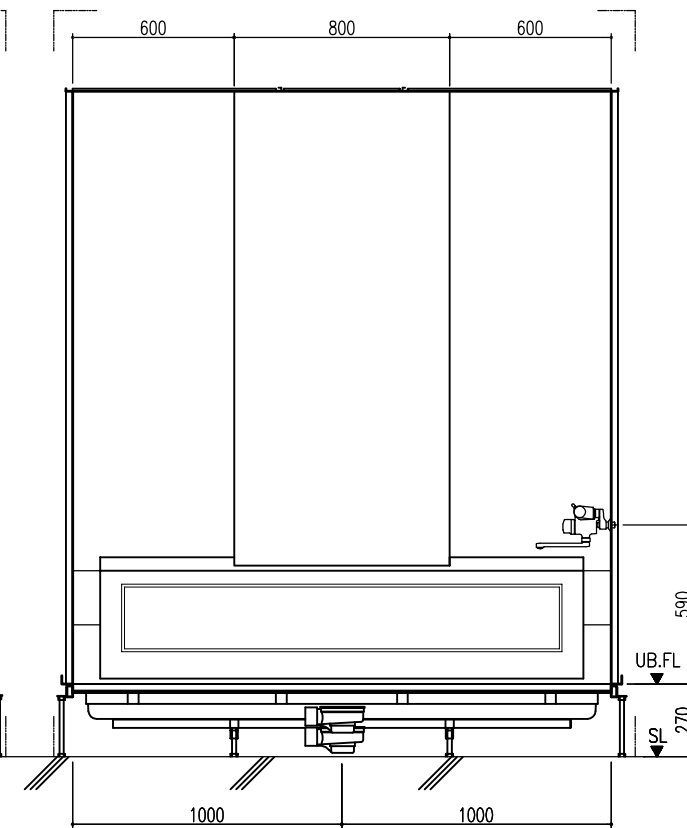

A 展開図

B 展開図

C 展開図

D 展開図

平面図

天井伏図

部位/項目	仕様(寸法単位mm)	備考(色柄・品番等)
据付必要寸法	2160D×2510W×2770H	
内寸法	2000D×2400W×2200H	
床	FRP製 2分割防水パン タイル貼り	
壁	化粧鋼板複合パネル(石膏ボード 9.5t裏貼)	
天井	化粧鋼板複合パネル 防カビ	色: UE101
ドア枠	アルミ製 アルマイト処理	シルキーホワイト
ドア	アルミ高級紙ドアR型 アルマイト処理 面材: 型板調樹脂板 ロック: レバーハンドル(空錠)	シルキーホワイト RDY-8002000UR(TK)/W
浴槽	AXS18113 浴槽エプロン	
バス水栓	サーモスタットバス水栓 定量止水	
シャワーバス水栓	壁付サーモスタット混合水栓 スライドバー付シャワーフック	
照明	LED高気密ダウンライト	
グレーチング	SUS製 ヘアライン仕上げ	M-FM(T2)
換気扇	—	
トラップ	ABS製 防水50mm 抗菌 2ヶ所	TP
給水管	Rc(PT)1/2B7ダブター止	
給湯管	Rc(PT)1/2B7ダブター止	
排水水管	塩ビ管 VP50	

A 展開図

B 展開図

C 展開図

D 展開図

平面図

天井伏図

部位/項目	仕様(寸法単位mm)	備考(色/品番等)
据付必要寸法	2160D×2510W×2770H	
内寸法	2000D×2400W×2200H	
床	FRP製 2分割防水パン タイル貼り	
壁	化粧鋼板複合パネル(石膏ボード 9.5t裏貼)	
天井	化粧鋼板複合パネル 防カビ	色: UE103
ドア枠	アルミ製 アルマイト処理	シルキーホワイト
ドア	アルミ高級紙ドア型 アルマイト処理 面材: 型板調樹脂板 ロック: レバーハンドル(空錠)	シルキーホワイト RDY-8002000UL(TK)/W
浴槽	AXS18113 浴槽エプロン	
バス水栓	サーモスタットバス水栓 定量止水	
シャワーバス水栓	壁付サーモスタット混合水栓 スライドバー	
照明	LED高気密ダウンライト	
グレーチング	SUS製 ヘアライン仕上げ	M-FM(T2)
換気扇	—	
トラップ	ABS製 封水50mm 抗菌 2ヶ所	TP
給水管	Rc(PT)1/2B7ダブター止	
給湯管	Rc(PT)1/2B7ダブター止	
排水水管	塩ビ管 VP50	

A 展開図

B 展開図

C 展開図

D 展開図