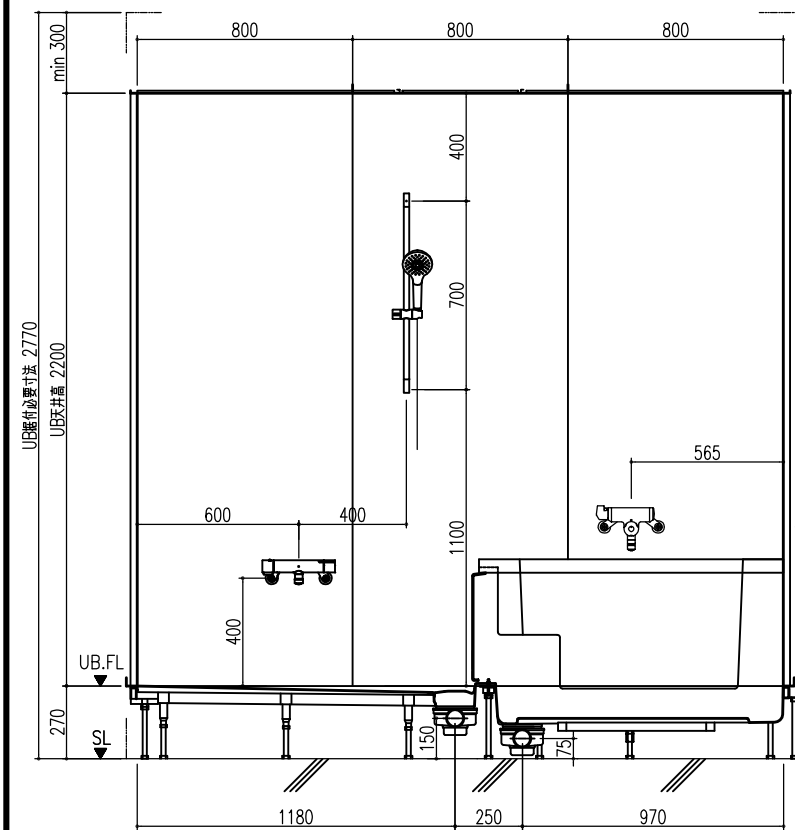

A 展開図

B 展開図

C 展開図

D 展開図

平面図

天井伏図

展開方向

部位/項目	仕様(寸法単位mm)	備考(色柄・品番等)
据付必要寸法	2160D×2510W×2770H	
内寸法	2000D×2400W×2200H	
床	FRP製 2分割防水パン タイル貼り	
壁	化粧鋼板複合パネル(石膏ボード 9.5t裏貼)	
天井	化粧鋼板複合パネル 防カビ	色: UE103
ドア枠	アルミ製 アルマイト処理	シルキーホワイト
ドア	アルミ高級紙ドアR型 アルマイト処理 面材: 型板調樹脂板 ロック: レバーハンドル(空錠)	シルキーホワイト RDY-8002000UR(TK)/W
浴槽	AXS18113 浴槽エプロン	
バス水栓	サーモスタットバス水栓 定量止水	
シャワーバス水栓	壁付サーモスタット混合水栓 スライドバー付シャワーフック	
照明	LED高気密ダウンライト	
グレーチング	SUS製 ヘアライン仕上げ	M-FM(T2)
換気扇	—	
トランプ	ABS製 封水50mm 抗菌 2ヶ所	TP
給水管	Rc(PT)1/2B7ダブター止	
給湯管	Rc(PT)1/2B7ダブター止	
雑排水管	塩ビ管 VP50	

A 展開図

B 展開図

C 展開図

D 展開図

平面図

天井伏図

部位/項目	仕様(寸法単位mm)	備考(色柄・品番等)
据付必要寸法	2160D×2510W×2770H	
内寸法	2000D×2400W×2200H	
床	FRP製 2分割防水パン タイル貼り	
壁	化粧鋼板複合パネル(石膏ボード 9.5t裏貼)	
天井	化粧鋼板複合パネル 防カビ	色: UE101
ドア枠	アルミ製 アルマイト処理	シルキーホワイト
ドア	アルミ高級紙ドアR型 アルマイト処理 面材: 型板調樹脂板 ロック: レバーハンドル(空錠)	シルキーホワイト RDY-8002000UR(TK)/W
浴槽	AXS18113 浴槽エプロン	
バス水栓	サーモスタットバス水栓 定量止水	
シャワーバス水栓	壁付サーモスタット混合水栓 スライドバー付シャワーフック	
照明	LED高気密ダウンライト	
グレーチング	SUS製 ヘアライン仕上げ	M-FM(T2)
換気扇	—	
トラップ	ABS製 防水50mm 抗菌 2ヶ所	TP
給水管	Rc(PT)1/2B7ダブター止	
給湯管	Rc(PT)1/2B7ダブター止	
排水水管	塩ビ管 VP50	

A 展開図

B 展開図

C 展開図

D 展開図

平面図

天井伏図

部位/項目	仕様(寸法単位mm)	備考(色/品番等)
据付必要寸法	2160D×2510W×2770H	
内寸法	2000D×2400W×2200H	
床	FRP製 2分割防水パン タイル貼り	
壁	化粧鋼板複合パネル(石膏ボード 9.5t裏貼)	
天井	化粧鋼板複合パネル 防カビ	色: UE103
ドア枠	アルミ製 アルマイト処理	シルキーホワイト
ドア	アルミ高級紙ドア型 アルマイト処理 面材: 型板調樹脂板 ロック: レバーハンドル(空錠)	シルキーホワイト RDY-8002000UL(TK)/W
浴槽	AXS18113 浴槽エプロン	
バス水栓	サーモスタットバス水栓 定量止水	
シャワーバス水栓	壁付サーモスタット混合水栓 スライドバー	
照明	LED高気密ダウンライト	
グレーチング	SUS製 ヘアライン仕上げ	M-FM(T2)
換気扇	—	
トラップ	ABS製 封水50mm 抗菌 2ヶ所	TP
給水管	Rc(PT)1/2B7ダブター止	
給湯管	Rc(PT)1/2B7ダブター止	
排水水管	塩ビ管 VP50	