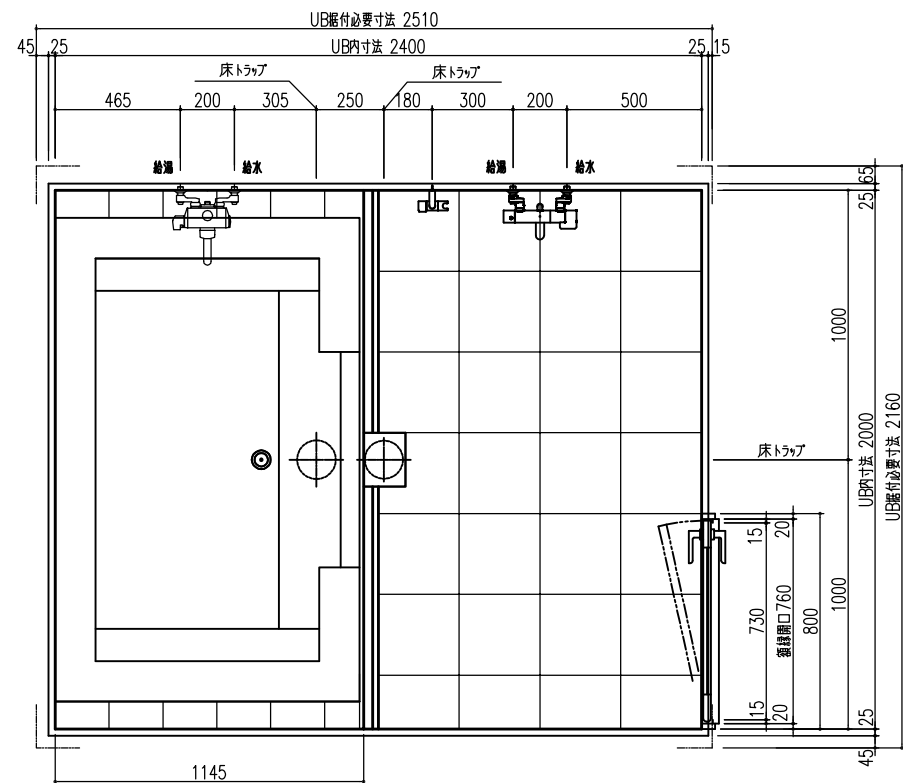

平面図

天井伏図

部位/項目	仕様(寸法単位mm)	備考(色/品番等)
据付必要寸法	2160D×2510W×2770H	
内寸法	2000D×2400W×2200H	
床	FRP製 2分割防水パン タイル貼り	
壁	化粧鋼板複合パネル(石膏ボード 9.5t裏貼)	
天井	化粧鋼板複合パネル 防カビ	色: UE103
ドア枠	アルミ製 アルマイト処理	シルバーホワイト
ドア	アルミ高級紙ドアR型 アルマイト処理 面材: 型板調樹脂板 ロック: レバーハンドル(空錠)	シルバーホワイト RDY-8002000UL(TK)/W
浴槽	AXS18113 浴槽エプロン	
バス水栓	サーモスタットバス水栓 定量止水	
シャワーバス水栓	壁付サーモスタット混合水栓 スライドバー	
照明	LED高気密ダウンライト	
グレーチング	SUS製 ヘアライン仕上げ	M-FM(T2)
換気扇	—	
トラップ	ABS製 封水50mm 抗菌 2ヶ所	TP
給水管	Rc(PT)1/2B7ダブター止	
給湯管	Rc(PT)1/2B7ダブター止	
排水管	塩ビ管 VP50	

A 展開図

B 展開図

C 展開図

D 展開図

平面図

天井伏図

部位/項目	仕様(寸法単位mm)	備考(色柄・品番等)
据付必要寸法	2160D×2510W×2770H	
内寸法	2000D×2400W×2200H	
床	FRP製 2分割防水パン タイル貼り	
壁	化粧鋼板複合パネル(石膏ボード 9.5t裏貼)	
天井	化粧鋼板複合パネル 防カビ	色: UE101
ドア枠	アルミ製 アルマイト処理	シルキーホワイト
ドア	アルミ高級紙ドアR型 アルマイト処理 面材: 型板調樹脂板 ロック: レバーハンドル(空錠)	シルキーホワイト RDY-8002000UR(TK)/W
浴槽	AXS18113 浴槽エプロン	
バス水栓	サーモスタットバス水栓 定量止水	
シャワーバス水栓	壁付サーモスタット混合水栓 スライドバー付シャワーフック	
照明	LED高気密ダウンライト	
グレーチング	SUS製 ヘアライン仕上げ	M-FM(T2)
換気扇	—	
トラップ	ABS製 防水50mm 抗菌 2ヶ所	TP
給水管	Rc(PT)1/2B7ダブター止	
給湯管	Rc(PT)1/2B7ダブター止	
排水水管	塩ビ管 VP50	

A 展開図

B 展開図

C 展開図

D 展開図

平面図

天井伏図

部位/項目	仕様(寸法単位mm)	備考(色/品番等)
据付必要寸法	2160D×2510W×2770H	
内寸法	2000D×2400W×2200H	
床	FRP製 2分割防水パン タイル貼り	
壁	化粧鋼板複合パネル(石膏ボード 9.5t裏貼)	
天井	化粧鋼板複合パネル 防カビ	色: UE103
ドア枠	アルミ製 アルマイト処理	シルキーホワイト
ドア	アルミ高級紙ドア型 アルマイト処理 面材: 型板調樹脂板 ロック: レバーハンドル(空錠)	シルキーホワイト RDY-8002000UL(TK)/W
浴槽	AXS18113 浴槽エプロン	
バス水栓	サーモスタットバス水栓 定量止水	
シャワーバス水栓	壁付サーモスタット混合水栓 スライドバー	
照明	LED高気密ダウンライト	
グレーチング	SUS製 ヘアライン仕上げ	M-FM(T2)
換気扇	—	
トラップ	ABS製 封水50mm 抗菌 2ヶ所	TP
給水管	Rc(PT)1/2B7ダブター止	
給湯管	Rc(PT)1/2B7ダブター止	
排水水管	塩ビ管 VP50	

A 展開図

B 展開図

C 展開図

D 展開図