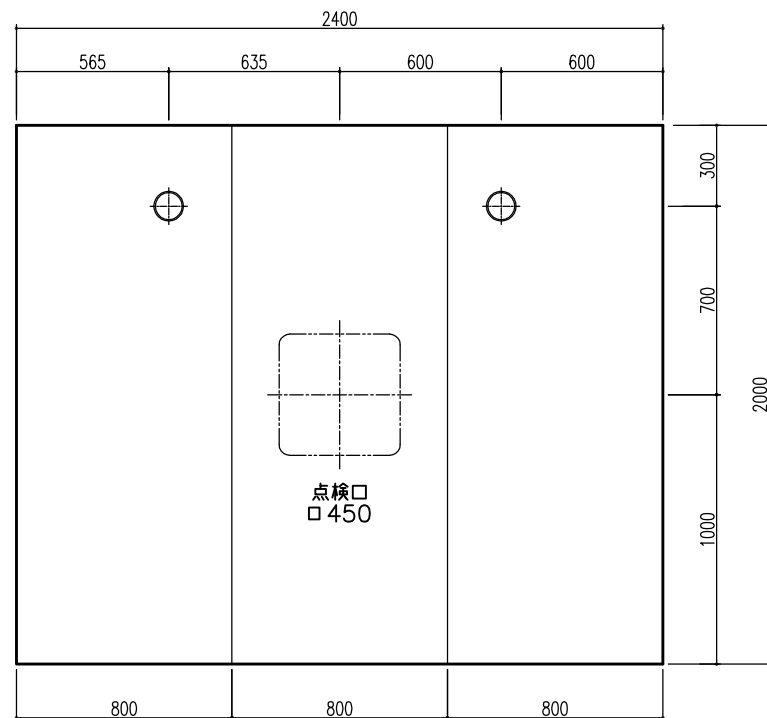

A 展開図

B 展開図

C 展開図

D 展開図

平面図

天井伏図

展開方向

部位/項目	仕様(寸法単位mm)	備考(色柄・品番等)
据付必要寸法	2160D×2510W×2770H	
内寸法	2000D×2400W×2200H	
床	FRP製 2分割防水パン タイル貼り	
壁	化粧鋼板複合パネル(石膏ボード 9.5t裏貼)	
天井	化粧鋼板複合パネル 防カビ	色: UE103
ドア枠	アルミ製 アルマイト処理	シルキーホワイト
ドア	アルミ高級紙ドアR型 アルマイト処理 面材: 型板調樹脂板 ロック: レバーハンドル(空錠)	シルキーホワイト RDY-8002000UR(TK)/W
浴槽	AXS18113 浴槽エプロン	
バス水栓	サーモスタットバス水栓 定量止水	
シャワーバス水栓	壁付サーモスタット混合水栓 スライドバー付シャワーフック	
照明	LED高気密ダウンライト	
グレーチング	SUS製 ヘアライン仕上げ	M-FM(T2)
換気扇	—	
トランプ	ABS製 封水50mm 抗菌 2ヶ所	TP
給水管	Rc(PT)1/2B7ダブター止	
給湯管	Rc(PT)1/2B7ダブター止	
雑排水管	塩ビ管 VP50	

A 展開図

B 展開図

C 展開図

D 展開図

平面図

天井伏図

部位/項目	仕様(寸法単位mm)	備考(色柄・品番等)
据付必要寸法	2160D×2510W×2770H	
内寸法	2000D×2400W×2200H	
床	FRP製 2分割防水パン タイル貼り	
壁	化粧鋼板複合パネル(石膏ボード 9.5t裏貼)	
天井	化粧鋼板複合パネル 防カビ	色: UE101
ドア枠	アルミ製 アルマイト処理	シルキーホワイト
ドア	アルミ高級紙ドアR型 アルマイト処理 面材: 型板調樹脂板 ロック: レバーハンドル(空錠)	シルキーホワイト RDY-8002000UR(TK)/W
浴槽	AXS18113 浴槽エプロン	
バス水栓	サーモスタットバス水栓 定量止水	
シャワーバス水栓	壁付サーモスタット混合水栓 スライドバー付シャワーフック	
照明	LED高気密ダウンライト	
グレーチング	SUS製 ヘアライン仕上げ	M-FM(T2)
換気扇	—	
トラップ	ABS製 防水50mm 抗菌 2ヶ所	TP
給水管	Rc(PT)1/2B7ダブター止	
給湯管	Rc(PT)1/2B7ダブター止	
排水水管	塩ビ管 VP50	

A 展開図

B 展開図

C 展開図

D 展開図

平面図

天井伏図

部位/項目	仕様(寸法単位mm)	備考(色/品番等)
据付必要寸法	2160D×2510W×2770H	
内寸法	2000D×2400W×2200H	
床	FRP製 2分割防水パン タイル貼り	
壁	化粧鋼板複合パネル(石膏ボード 9.5t裏貼)	
天井	化粧鋼板複合パネル 防カビ	色: UE103
ドア枠	アルミ製 アルマイト処理	シルキーホワイト
ドア	アルミ高級紙ドア型 アルマイト処理 面材: 型板調樹脂板 ロック: レバーハンドル(空錠)	シルキーホワイト RDY-8002000UL(TK)/W
浴槽	AXS18113 浴槽エプロン	
バス水栓	サーモスタットバス水栓 定量止水	
シャワーバス水栓	壁付サーモスタット混合水栓 スライドバー	
照明	LED高気密ダウンライト	
グレーチング	SUS製 ヘアライン仕上げ	M-FM(T2)
換気扇	—	
トラップ	ABS製 封水50mm 抗菌 2ヶ所	TP
給水管	Rc(PT)1/2B7ダブター止	
給湯管	Rc(PT)1/2B7ダブター止	
排水水管	塩ビ管 VP50	

A 展開図

B 展開図

C 展開図

D 展開図