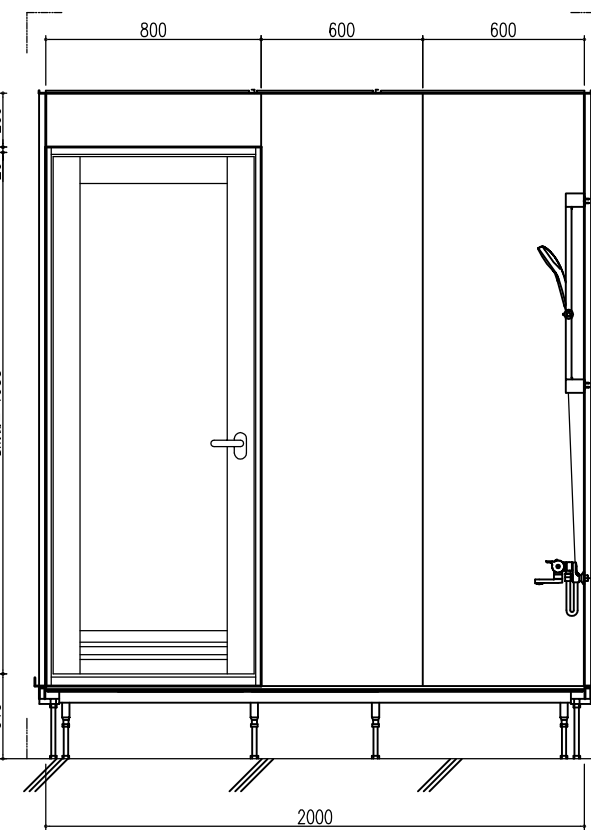

平面図

天井伏図

部位/項目	仕様(寸法単位mm)	備考(色/品番等)
据付必要寸法	2160D×2510W×2770H	
内寸法	2000D×2400W×2200H	
床	FRP製 2分割防水パン タイル貼り	
壁	化粧鋼板複合パネル(石膏ボード 9.5t裏貼)	
天井	化粧鋼板複合パネル 防カビ	色: UE103
ドア枠	アルミ製 アルマイト処理	シルバーホワイト
ドア	アルミ高級紙ドアR型 アルマイト処理 面材: 型板調樹脂板 ロック: レバーハンドル(空錠)	シルバーホワイト RDY-8002000UL(TK)/W
浴槽	AXS18113 浴槽エプロン	
バス水栓	サーモスタットバス水栓 定量止水	
シャワーバス水栓	壁付サーモスタット混合水栓 スライドバー	
照明	LED高気密ダウンライト	
グレーチング	SUS製 ヘアライン仕上げ	M-FM(T2)
換気扇	—	
トラップ	ABS製 封水50mm 抗菌 2ヶ所	TP
給水管	Rc(PT)1/2B7ダブター止	
給湯管	Rc(PT)1/2B7ダブター止	
排水管	塩ビ管 VP50	

A 展開図

B 展開図

C 展開図

D 展開図

平面図

天井伏図

展開方向

部位/項目	仕様(寸法単位mm)	備考(色柄・品番等)
据付必要寸法	2160D×2510W×2770H	
内寸法	2000D×2400W×2200H	
床	FRP製 2分割防水パン タイル貼り	
壁	化粧鋼板複合パネル(石膏ボード 9.5t裏貼)	
天井	化粧鋼板複合パネル 防カビ	色: UE103
ドア枠	アルミ製 アルマイト処理	シルキーホワイト
ドア	アルミ高級紙ドアR型 アルマイト処理 面材: 型板調樹脂板 ロック: レバーハンドル(空錠)	シルキーホワイト RDY-8002000UR(TK)/W
浴槽	AXS18113 浴槽エプロン	
バス水栓	サーモスタットバス水栓 定量止水	
シャワーバス水栓	壁付サーモスタット混合水栓 スライドバー付シャワーフック	
照明	LED高気密ダウンライト	
グレーチング	SUS製 ヘアライン仕上げ	M-FM(T2)
換気扇	—	
トランプ	ABS製 封水50mm 抗菌 2ヶ所	TP
給水管	Rc(PT)1/2B7ダブター止	
給湯管	Rc(PT)1/2B7ダブター止	
雑排水管	塩ビ管 VP50	

A 展開図

B 展開図

C 展開図

D 展開図

平面図

天井伏図

部位/項目	仕様(寸法単位mm)	備考(色柄・品番等)
据付必要寸法	2160D×2510W×2770H	
内寸法	2000D×2400W×2200H	
床	FRP製 2分割防水パン タイル貼り	
壁	化粧鋼板複合パネル(石膏ボード 9.5t裏貼)	
天井	化粧鋼板複合パネル 防カビ	色: UE101
ドア枠	アルミ製 アルマイト処理	シルキーホワイト
ドア	アルミ高級紙ドアR型 アルマイト処理 面材: 型板調樹脂板 ロック: レバーハンドル(空錠)	シルキーホワイト RDY-8002000UR(TK)/W
浴槽	AXS18113 浴槽エプロン	
バス水栓	サーモスタットバス水栓 定量止水	
シャワーバス水栓	壁付サーモスタット混合水栓 スライドバー付シャワーフック	
照明	LED高気密ダウンライト	
グレーチング	SUS製 ヘアライン仕上げ	M-FM(T2)
換気扇	—	
トラップ	ABS製 防水50mm 抗菌 2ヶ所	TP
給水管	Rc(PT)1/2B7ダブター止	
給湯管	Rc(PT)1/2B7ダブター止	
排水水管	塩ビ管 VP50	