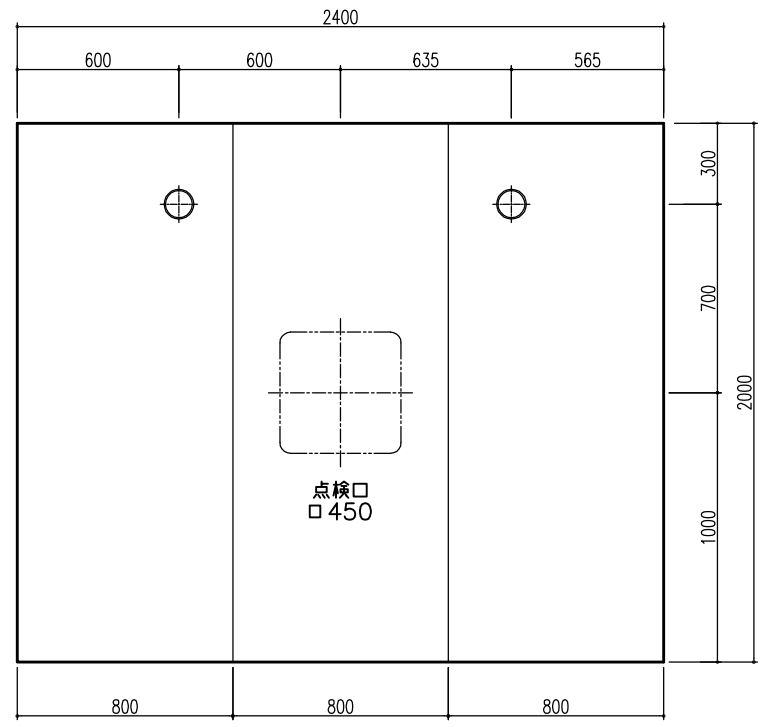

平面図

天井伏図

部位/項目	仕様(寸法単位mm)	備考(色/品番等)
据付必要寸法	2160D×2510W×2770H	
内寸法	2000D×2400W×2200H	
床	FRP製 2分割防水パン タイル貼り	
壁	化粧鋼板複合パネル(石膏ボード 9.5t裏貼)	
天井	化粧鋼板複合パネル 防カビ	色: UE103
ドア枠	アルミ製 アルマイト処理	シルバーホワイト
ドア	アルミ高級紙ドアR型 アルマイト処理 面材: 型板調樹脂板 ロック: レバーハンドル(空錠)	シルバーホワイト RDY-8002000UL(TK)/W
浴槽	AXS18113 浴槽エプロン	
バス水栓	サーモスタットバス水栓 定量止水	
シャワーバス水栓	壁付サーモスタット混合水栓 スライドバー	
照明	LED高気密ダウンライト	
グレーチング	SUS製 ヘアライン仕上げ	M-FM(T2)
換気扇	—	
トラップ	ABS製 封水50mm 抗菌 2ヶ所	TP
給水管	Rc(PT)1/2B7ダブター止	
給湯管	Rc(PT)1/2B7ダブター止	
排水管	塩ビ管 VP50	

A 展開図

B 展開図

C 展開図

D 展開図

平面図

天井伏図

展開方向

部位/項目	仕様(寸法単位mm)	備考(色柄・品番等)
据付必要寸法	2160D×2510W×2770H	
内寸法	2000D×2400W×2200H	
床	FRP製 2分割防水パン タイル貼り	
壁	化粧鋼板複合パネル(石膏ボード 9.5t裏貼)	
天井	化粧鋼板複合パネル 防カビ	色: UE103
ドア枠	アルミ製 アルマイト処理	シルキーホワイト
ドア	アルミ高級紙ドアR型 アルマイト処理 面材: 型板調樹脂板 ロック: レバーハンドル(空錠)	シルキーホワイト RDY-8002000UR(TK)/W
浴槽	AXS18113 浴槽エプロン	
バス水栓	サーモスタットバス水栓 定量止水	
シャワーバス水栓	壁付サーモスタット混合水栓 スライドバー付シャワーフック	
照明	LED高気密ダウンライト	
グレーチング	SUS製 ヘアライン仕上げ	M-FM(T2)
換気扇	—	
トランプ	ABS製 封水50mm 抗菌 2ヶ所	TP
給水管	Rc(PT)1/2B7ダブター止	
給湯管	Rc(PT)1/2B7ダブター止	
雑排水管	塩ビ管 VP50	

A 展開図

B 展開図

C 展開図

D 展開図

平面図

天井伏図

部位/項目	仕様(寸法単位mm)	備考(色柄・品番等)
据付必要寸法	2160D×2510W×2770H	
内寸法	2000D×2400W×2200H	
床	FRP製 2分割防水パン タイル貼り	
壁	化粧鋼板複合パネル(石膏ボード 9.5t裏貼)	
天井	化粧鋼板複合パネル 防カビ	色: UE101
ドア枠	アルミ製 アルマイト処理	シルキーホワイト
ドア	アルミ高級紙ドアR型 アルマイト処理 面材: 型板調樹脂板 ロック: レバーハンドル(空錠)	シルキーホワイト RDY-8002000UR(TK)/W
浴槽	AXS18113 浴槽エプロン	
バス水栓	サーモスタットバス水栓 定量止水	
シャワーバス水栓	壁付サーモスタット混合水栓 スライドバー付シャワーフック	
照明	LED高気密ダウンライト	
グレーチング	SUS製 ヘアライン仕上げ	M-FM(T2)
換気扇	—	
トラップ	ABS製 防水50mm 抗菌 2ヶ所	TP
給水管	Rc(PT)1/2B7ダブター止	
給湯管	Rc(PT)1/2B7ダブター止	
排水水管	塩ビ管 VP50	