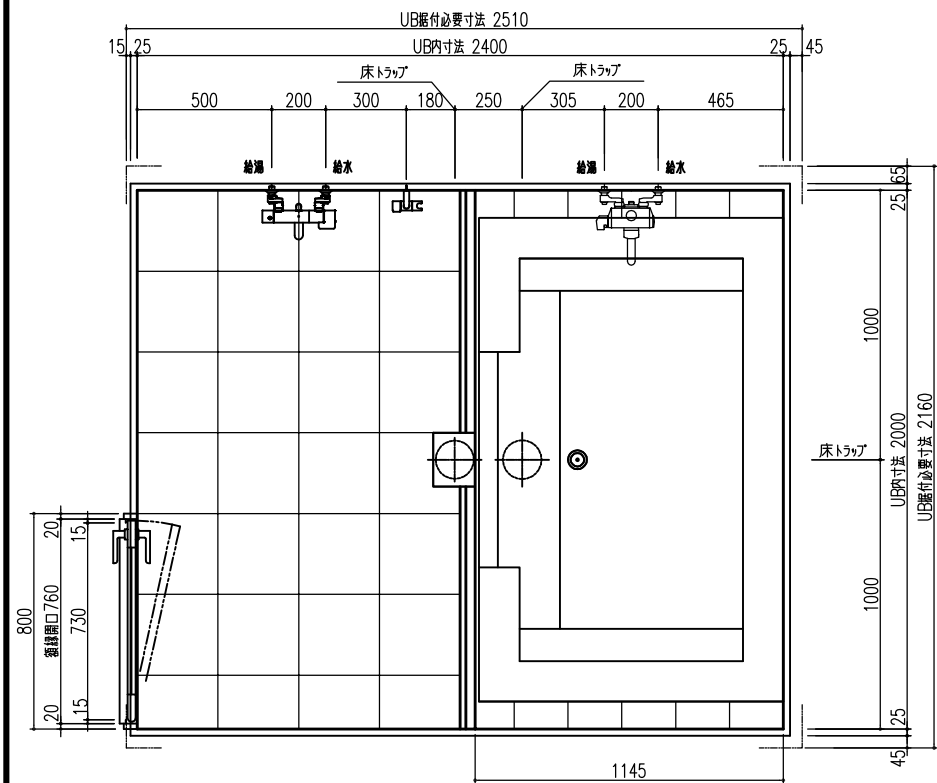

平面図

天井伏図

部位/項目	仕様(寸法単位mm)	備考(色/品番等)
据付必要寸法	2160D×2510W×2770H	
内寸法	2000D×2400W×2200H	
床	FRP製 2分割防水パン タイル貼り	
壁	化粧鋼板複合パネル(石膏ボード 9.5t裏貼)	
天井	化粧鋼板複合パネル 防カビ	色: UE103
ドア枠	アルミ製 アルマイト処理	シルバーホワイト
ドア	アルミ高級紙ドアR型 アルマイト処理 面材: 型板調樹脂板 ロック: レバーハンドル(空錠)	シルバーホワイト RDY-8002000UL(TK)/W
浴槽	AXS18113 浴槽エプロン	
バス水栓	サーモスタットバス水栓 定量止水	
シャワーバス水栓	壁付サーモスタット混合水栓 スライドバー	
照明	LED高気密ダウンライト	
グレーチング	SUS製 ヘアライン仕上げ	M-FM(T2)
換気扇	—	
トラップ	ABS製 封水50mm 抗菌 2ヶ所	TP
給水管	Rc(PT)1/2B7ダブター止	
給湯管	Rc(PT)1/2B7ダブター止	
排水管	塩ビ管 VP50	

A 展開図

B 展開図

C 展開図

D 展開図

平面図

天井伏図

展開方向

部位/項目	仕様(寸法単位mm)	備考(色柄・品番等)
据付必要寸法	2160D×2510W×2770H	
内寸法	2000D×2400W×2200H	
床	FRP製 2分割防水パン タイル貼り	
壁	化粧鋼板複合パネル(石膏ボード 9.5t裏貼)	
天井	化粧鋼板複合パネル 防カビ	色: UE103
ドア枠	アルミ製 アルマイト処理	シルキーホワイト
ドア	アルミ高級紙ドアR型 アルマイト処理 面材: 型板調樹脂板 ロック: レバーハンドル(空錠)	シルキーホワイト RDY-8002000UR(TK)/W
浴槽	AXS18113 浴槽エプロン	
バス水栓	サーモスタットバス水栓 定量止水	
シャワーバス水栓	壁付サーモスタット混合水栓 スライドバー付シャワーフック	
照明	LED高気密ダウンライト	
グレーチング	SUS製 ヘアライン仕上げ	M-FM(T2)
換気扇	—	
トランプ	ABS製 封水50mm 抗菌 2ヶ所	TP
給水管	Rc(PT)1/2B7ダブター止	
給湯管	Rc(PT)1/2B7ダブター止	
雑排水管	塩ビ管 VP50	

A 展開図

B 展開図

C 展開図

D 展開図

平面図

天井伏図

部位/項目	仕様(寸法単位mm)	備考(色柄・品番等)
据付必要寸法	2160D×2510W×2770H	
内寸法	2000D×2400W×2200H	
床	FRP製 2分割防水パン タイル貼り	
壁	化粧鋼板複合パネル(石膏ボード 9.5t裏貼)	
天井	化粧鋼板複合パネル 防カビ	色: UE101
ドア枠	アルミ製 アルマイト処理	シルキーホワイト
ドア	アルミ高級紙ドアR型 アルマイト処理 面材: 型板調樹脂板 ロック: レバーハンドル(空錠)	シルキーホワイト RDY-8002000UR(TK)/W
浴槽	AXS18113 浴槽エプロン	
バス水栓	サーモスタットバス水栓 定量止水	
シャワーバス水栓	壁付サーモスタット混合水栓 スライドバー付シャワーフック	
照明	LED高気密ダウンライト	
グレーチング	SUS製 ヘアライン仕上げ	M-FM(T2)
換気扇	—	
トラップ	ABS製 防水50mm 抗菌 2ヶ所	TP
給水管	Rc(PT)1/2B7ダブター止	
給湯管	Rc(PT)1/2B7ダブター止	
排水水管	塩ビ管 VP50	