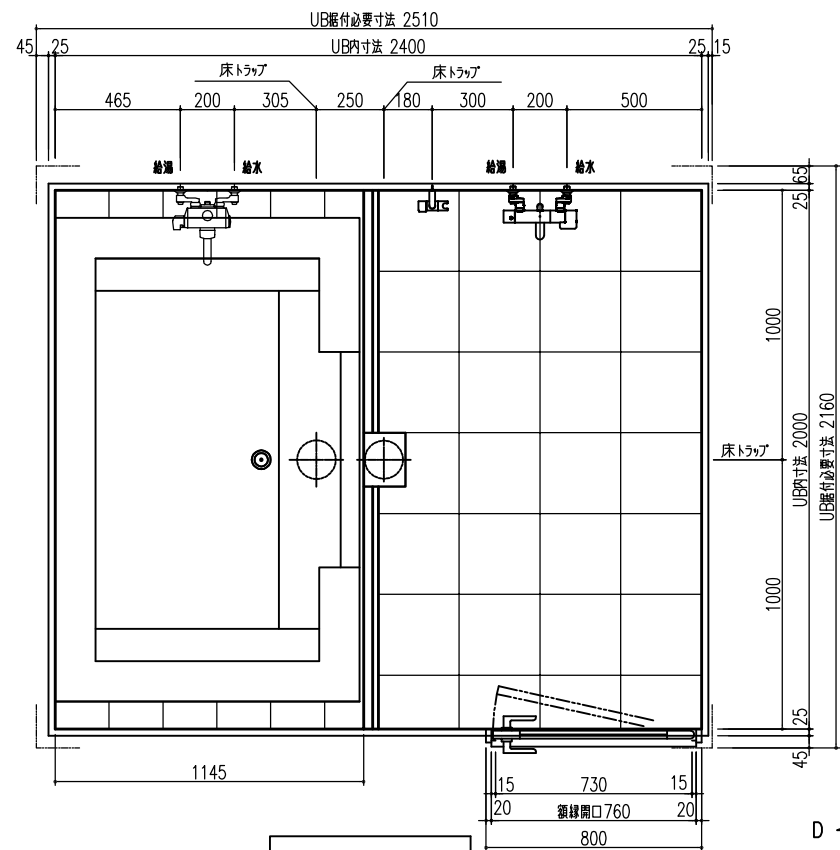

A 展開図

B 展開図

C 展開図

D 展開図

平面図

天井伏図

展開方向

部位/項目	仕様(寸法単位mm)	備考(色柄・品番等)
据付必要寸法	2160D×2510W×2770H	
内寸法	2000D×2400W×2200H	
床	FRP製 2分割防水パン タイル貼り	
壁	化粧鋼板複合パネル(石膏ボード 9.5t裏貼)	
天井	化粧鋼板複合パネル 防カビ	色: UE103
ドア枠	アルミ製 アルマイト処理	シルキーホワイト
ドア	アルミ高級紙ドアR型 アルマイト処理 面材: 型板調樹脂板 ロック: レバーハンドル(空錠)	シルキーホワイト RDY-8002000UR(TK)/W
浴槽	AXS18113 浴槽エプロン	
バス水栓	サーモスタットバス水栓 定量止水	
シャワーバス水栓	壁付サーモスタット混合水栓 スライドバー付シャワーフック	
照明	LED高気密ダウンライト	
グレーチング	SUS製 ヘアライン仕上げ	M-FM(T2)
換気扇	—	
トランプ	ABS製 封水50mm 抗菌 2ヶ所	TP
給水管	Rc(PT)1/2B7ダブター止	
給湯管	Rc(PT)1/2B7ダブター止	
雑排水管	塩ビ管 VP50	

A 展開図

B 展開図

C 展開図

D 展開図

平面図

天井伏図

部位/項目	仕様(寸法単位mm)	備考(色柄・品番等)
据付必要寸法	2160D×2510W×2770H	
内寸法	2000D×2400W×2200H	
床	FRP製 2分割防水パン タイル貼り	
壁	化粧鋼板複合パネル(石膏ボード 9.5t裏貼)	
天井	化粧鋼板複合パネル 防カビ	色: UE101
ドア枠	アルミ製 アルマイト処理	シルキーホワイト
ドア	アルミ高級紙ドアR型 アルマイト処理 面材: 型板調樹脂板 ロック: レバーハンドル(空錠)	シルキーホワイト RDY-8002000UR(TK)/W
浴槽	AXS18113 浴槽エプロン	
バス水栓	サーモスタットバス水栓 定量止水	
シャワーバス水栓	壁付サーモスタット混合水栓 スライドバー付シャワーフック	
照明	LED高気密ダウンライト	
グレーチング	SUS製 ヘアライン仕上げ	M-FM(T2)
換気扇	—	
トラップ	ABS製 防水50mm 抗菌 2ヶ所	TP
給水管	Rc(PT)1/2B7ダブター止	
給湯管	Rc(PT)1/2B7ダブター止	
排水水管	塩ビ管 VP50	

A 展開図

B 展開図

C 展開図

D 展開図

平面図

天井伏図

部位/項目	仕様(寸法単位mm)	備考(色/品番等)
据付必要寸法	2160D×2510W×2770H	
内寸法	2000D×2400W×2200H	
床	FRP製 2分割防水パン タイル貼り	
壁	化粧鋼板複合パネル(石膏ボード 9.5t裏貼)	
天井	化粧鋼板複合パネル 防カビ	色: UE103
ドア枠	アルミ製 アルマイト処理	シルキーホワイト
ドア	アルミ高級紙ドア型 アルマイト処理 面材: 型板調樹脂板 ロック: レバーハンドル(空錠)	シルキーホワイト RDY-8002000UL(TK)/W
浴槽	AXS18113 浴槽エプロン	
バス水栓	サーモスタットバス水栓 定量止水	
シャワーバス水栓	壁付サーモスタット混合水栓 スライドバー	
照明	LED高気密ダウンライト	
グレーチング	SUS製 ヘアライン仕上げ	M-FM(T2)
換気扇	—	
トラップ	ABS製 封水50mm 抗菌 2ヶ所	TP
給水管	Rc(PT)1/2B7ダブター止	
給湯管	Rc(PT)1/2B7ダブター止	
排水水管	塩ビ管 VP50	