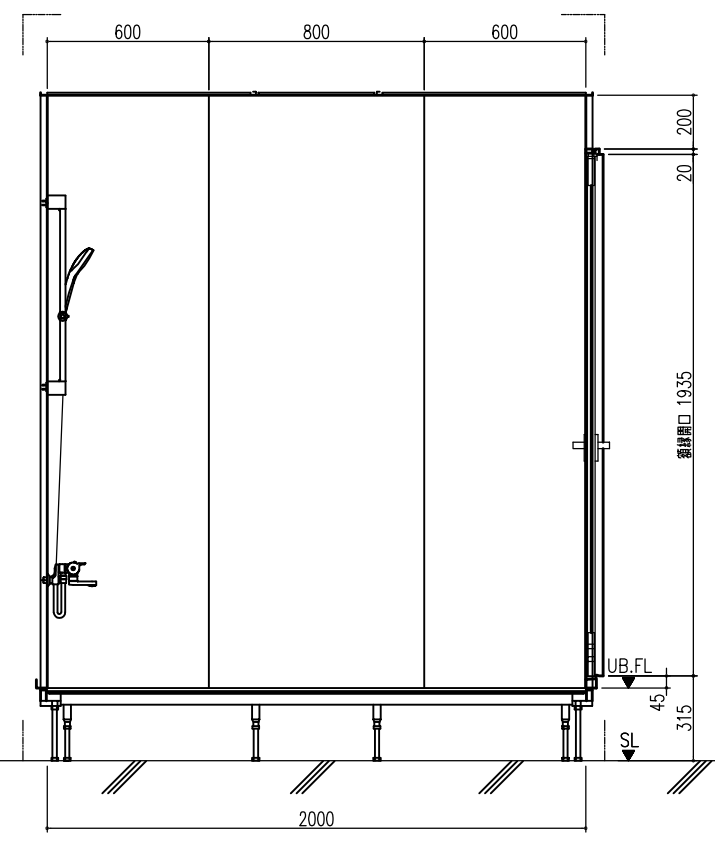

A 展開図

B 展開図

C 展開図

D 展開図

平面図

天井伏図

展開方向

部位/項目	仕様(寸法単位mm)	備考(色柄・品番等)
据付必要寸法	2160D×2510W×2770H	
内寸法	2000D×2400W×2200H	
床	FRP製 2分割防水パン タイル貼り	
壁	化粧鋼板複合パネル(石膏ボード 9.5t裏貼)	
天井	化粧鋼板複合パネル 防カビ	色: UE103
ドア枠	アルミ製 アルマイト処理	シルキーホワイト
ドア	アルミ高級紙ドアR型 アルマイト処理 面材: 型板調樹脂板 ロック: レバーハンドル(空錠)	シルキーホワイト RDY-8002000UR(TK)/W
浴槽	AXS18113 浴槽エプロン	
バス水栓	サーモスタットバス水栓 定量止水	
シャワーバス水栓	壁付サーモスタット混合水栓 スライドバー付シャワーフック	
照明	LED高気密ダウンライト	
グレーチング	SUS製 ヘアライン仕上げ	M-FM(T2)
換気扇	—	
トランプ	ABS製 封水50mm 抗菌 2ヶ所	TP
給水管	Rc(PT)1/2B7ダブター止	
給湯管	Rc(PT)1/2B7ダブター止	
雑排水管	塩ビ管 VP50	

A 展開図

B 展開図

C 展開図

D 展開図

平面図

天井伏図

部位/項目	仕様(寸法単位mm)	備考(色柄・品番等)
据付必要寸法	2160D×2510W×2770H	
内寸法	2000D×2400W×2200H	
床	FRP製 2分割防水パン タイル貼り	
壁	化粧鋼板複合パネル(石膏ボード 9.5t裏貼)	
天井	化粧鋼板複合パネル 防カビ	色: UE101
ドア枠	アルミ製 アルマイト処理	シルキーホワイト
ドア	アルミ高級紙ドアR型 アルマイト処理 面材: 型板調樹脂板 ロック: レバーハンドル(空錠)	シルキーホワイト RDY-8002000UR(TK)/W
浴槽	AXS18113 浴槽エプロン	
バス水栓	サーモスタットバス水栓 定量止水	
シャワーバス水栓	壁付サーモスタット混合水栓 スライドバー付シャワーフック	
照明	LED高気密ダウンライト	
グレーチング	SUS製 ヘアライン仕上げ	M-FM(T2)
換気扇	—	
トラップ	ABS製 防水50mm 抗菌 2ヶ所	TP
給水管	Rc(PT)1/2B7ダブター止	
給湯管	Rc(PT)1/2B7ダブター止	
排水水管	塩ビ管 VP50	

A 展開図

B 展開図

C 展開図

D 展開図

平面図

天井伏図

部位/項目	仕様(寸法単位mm)	備考(色/品番等)
据付必要寸法	2160D×2510W×2770H	
内寸法	2000D×2400W×2200H	
床	FRP製 2分割防水パン タイル貼り	
壁	化粧鋼板複合パネル(石膏ボード 9.5t裏貼)	
天井	化粧鋼板複合パネル 防カビ	色: UE103
ドア枠	アルミ製 アルマイト処理	シルキーホワイト
ドア	アルミ高級紙ドア型 アルマイト処理 面材: 型板調樹脂板 ロック: レバーハンドル(空錠)	シルキーホワイト RDY-8002000UL(TK)/W
浴槽	AXS18113 浴槽エプロン	
バス水栓	サーモスタットバス水栓 定量止水	
シャワーバス水栓	壁付サーモスタット混合水栓 スライドバー	
照明	LED高気密ダウンライト	
グレーチング	SUS製 ヘアライン仕上げ	M-FM(T2)
換気扇	—	
トラップ	ABS製 封水50mm 抗菌 2ヶ所	TP
給水管	Rc(PT)1/2B7ダブター止	
給湯管	Rc(PT)1/2B7ダブター止	
排水水管	塩ビ管 VP50	