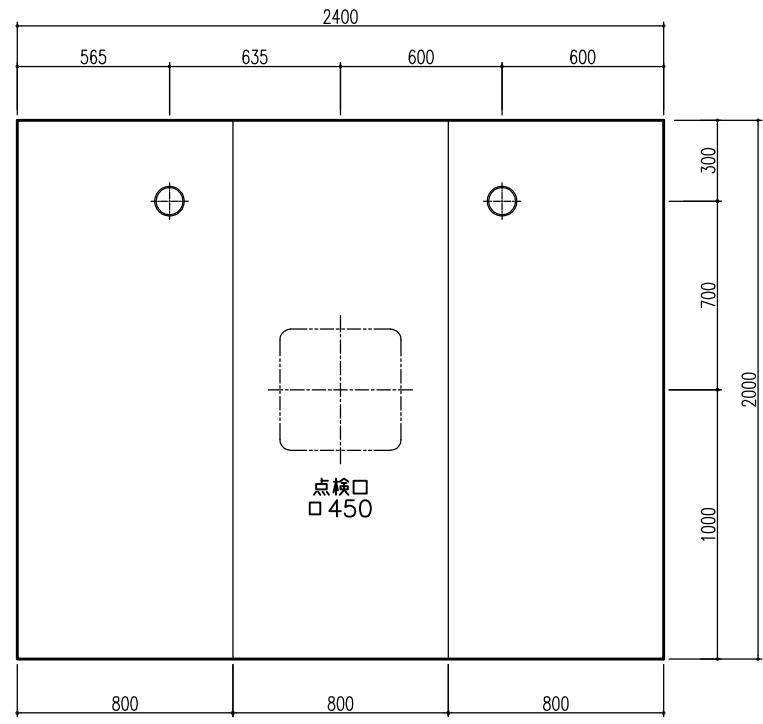

A 展開図

B 展開図

C 展開図

D 展開図

平面図

天井伏図

展開方向

部位/項目	仕様(寸法単位mm)	備考(色柄・品番等)
据付必要寸法	2160D×2510W×2770H	
内寸法	2000D×2400W×2200H	
床	FRP製 2分割防水パン タイル貼り	
壁	化粧鋼板複合パネル(石膏ボード 9.5t裏貼)	
天井	化粧鋼板複合パネル 防カビ	色: UE103
ドア枠	アルミ製 アルマイト処理	シルキーホワイト
ドア	アルミ高級紙ドアR型 アルマイト処理 面材: 型板調樹脂板 ロック: レバーハンドル(空錠)	シルキーホワイト RDY-8002000UR(TK)/W
浴槽	AXS18113 浴槽エプロン	
バス水栓	サーモスタットバス水栓 定量止水	
シャワーバス水栓	壁付サーモスタット混合水栓 スライドバー付シャワーフック	
照明	LED高気密ダウンライト	
グレーチング	SUS製 ヘアライン仕上げ	M-FM(T2)
換気扇	—	
トランプ	ABS製 封水50mm 抗菌 2ヶ所	TP
給水管	Rc(PT)1/2B7ダブター止	
給湯管	Rc(PT)1/2B7ダブター止	
雑排水管	塩ビ管 VP50	

A 展開図

B 展開図

C 展開図

D 展開図

平面図

天井伏図

部位/項目	仕様(寸法単位mm)	備考(色柄・品番等)
据付必要寸法	2160D×2510W×2770H	
内寸法	2000D×2400W×2200H	
床	FRP製 2分割防水パン タイル貼り	
壁	化粧鋼板複合パネル(石膏ボード 9.5t裏貼)	
天井	化粧鋼板複合パネル 防カビ	色: UE101
ドア枠	アルミ製 アルマイト処理	シルキーホワイト
ドア	アルミ高級紙ドアR型 アルマイト処理 面材: 型板調樹脂板 ロック: レバーハンドル(空錠)	シルキーホワイト RDY-8002000UR(TK)/W
浴槽	AXS18113 浴槽エプロン	
バス水栓	サーモスタットバス水栓 定量止水	
シャワーバス水栓	壁付サーモスタット混合水栓 スライドバー付シャワーフック	
照明	LED高気密ダウンライト	
グレーチング	SUS製 ヘアライン仕上げ	M-FM(T2)
換気扇	—	
トラップ	ABS製 防水50mm 抗菌 2ヶ所	TP
給水管	Rc(PT)1/2B7ダブター止	
給湯管	Rc(PT)1/2B7ダブター止	
排水水管	塩ビ管 VP50	

A 展開図

B 展開図

C 展開図

D 展開図

平面図

天井伏図

部位/項目	仕様(寸法単位mm)	備考(色/品番等)
据付必要寸法	2160D×2510W×2770H	
内寸法	2000D×2400W×2200H	
床	FRP製 2分割防水パン タイル貼り	
壁	化粧鋼板複合パネル(石膏ボード 9.5t裏貼)	
天井	化粧鋼板複合パネル 防カビ	色: UE103
ドア枠	アルミ製 アルマイト処理	シルキーホワイト
ドア	アルミ高級紙ドア型 アルマイト処理 面材: 型板調樹脂板 ロック: レバーハンドル(空錠)	シルキーホワイト RDY-8002000UL(TK)/W
浴槽	AXS18113 浴槽エプロン	
バス水栓	サーモスタットバス水栓 定量止水	
シャワーバス水栓	壁付サーモスタット混合水栓 スライドバー	
照明	LED高気密ダウンライト	
グレーチング	SUS製 ヘアライン仕上げ	M-FM(T2)
換気扇	—	
トラップ	ABS製 封水50mm 抗菌 2ヶ所	TP
給水管	Rc(PT)1/2B7ダブター止	
給湯管	Rc(PT)1/2B7ダブター止	
排水水管	塩ビ管 VP50	