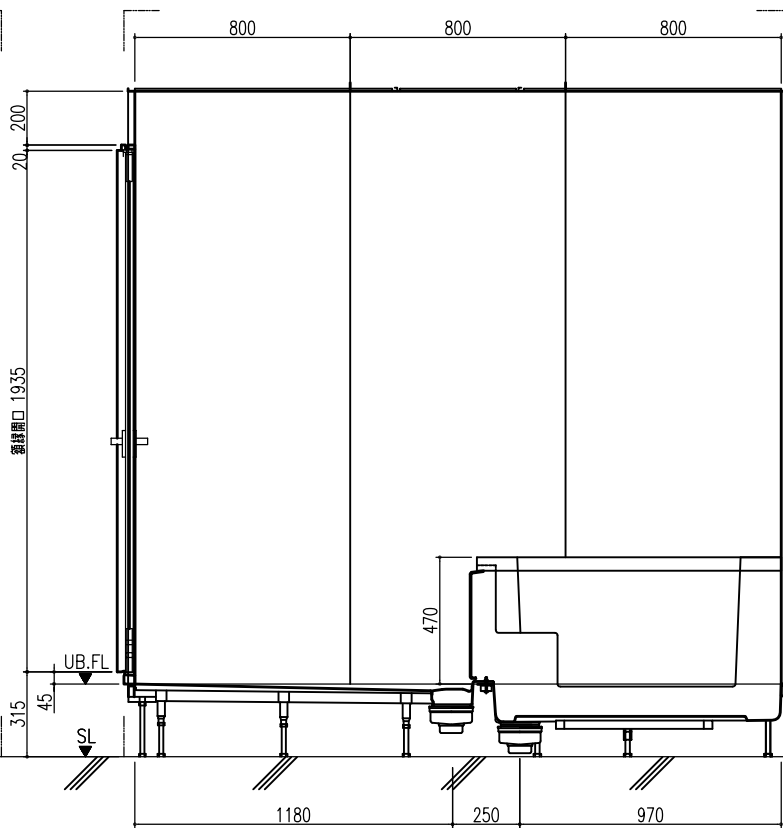

A 展開図

B 展開図

C 展開図

D 展開図

平面図

天井伏図

部位/項目	仕様(寸法単位mm)	備考(色柄・品番等)
据付必要寸法	2160D×2510W×2770H	
内寸法	2000D×2400W×2200H	
床	FRP製 2分割防水パン タイル貼り	
壁	化粧鋼板複合パネル(石膏ボード 9.5t裏貼)	
天井	化粧鋼板複合パネル 防カビ	色: UE101
ドア枠	アルミ製 アルマイト処理	シルキーホワイト
ドア	アルミ高級紙ドアR型 アルマイト処理 面材: 型板調樹脂板 ロック: レバーハンドル(空錠)	シルキーホワイト RDY-8002000UR(TK)/W
浴槽	AXS18113 浴槽エプロン	
バス水栓	サーモスタットバス水栓 定量止水	
シャワーバス水栓	壁付サーモスタット混合水栓 スライドバー付シャワーフック	
照明	LED高気密ダウンライト	
グレーチング	SUS製 ヘアライン仕上げ	M-FM(T2)
換気扇	—	
トラップ	ABS製 防水50mm 抗菌 2ヶ所	TP
給水管	Rc(PT)1/2B7ダブター止	
給湯管	Rc(PT)1/2B7ダブター止	
排水水管	塩ビ管 VP50	

A 展開図

B 展開図

C 展開図

D 展開図

平面図

天井伏図

部位/項目	仕様(寸法単位mm)	備考(色/品番等)
据付必要寸法	2160D×2510W×2770H	
内寸法	2000D×2400W×2200H	
床	FRP製 2分割防水パン タイル貼り	
壁	化粧鋼板複合パネル(石膏ボード 9.5t裏貼)	
天井	化粧鋼板複合パネル 防カビ	色: UE103
ドア枠	アルミ製 アルマイト処理	シルキーホワイト
ドア	アルミ高級紙ドア型 アルマイト処理 面材: 型板調樹脂板 ロック: レバーハンドル(空錠)	シルキーホワイト RDY-8002000UL(TK)/W
浴槽	AXS18113 浴槽エプロン	
バス水栓	サーモスタットバス水栓 定量止水	
シャワーバス水栓	壁付サーモスタット混合水栓 スライドバー	
照明	LED高気密ダウンライト	
グレーチング	SUS製 ヘアライン仕上げ	M-FM(T2)
換気扇	—	
トラップ	ABS製 封水50mm 抗菌 2ヶ所	TP
給水管	Rc(PT)1/2B7ダブター止	
給湯管	Rc(PT)1/2B7ダブター止	
排水水管	塩ビ管 VP50	

A 展開図

B 展開図

C 展開図

D 展開図