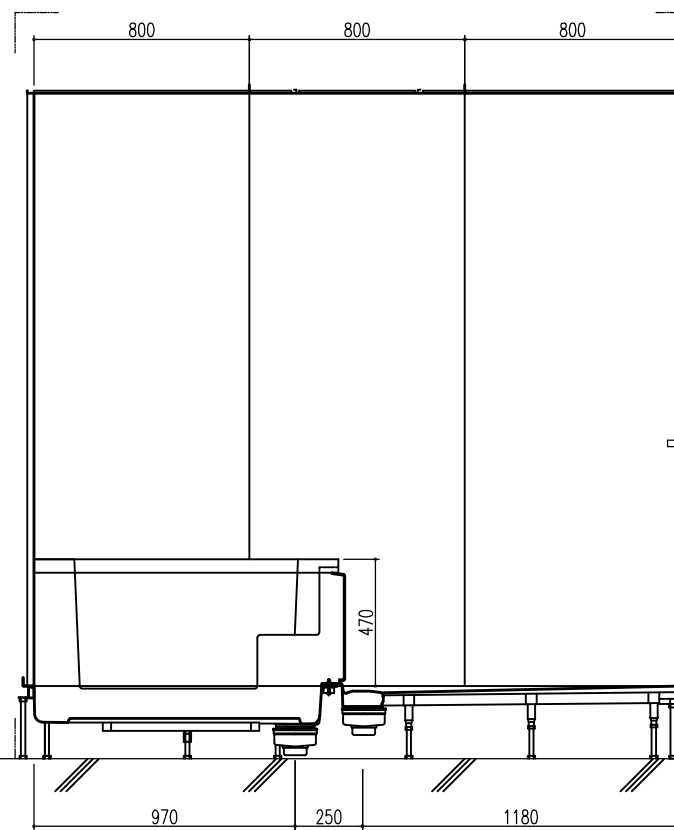

A 展開図

B 展開図

C 展開図

D 展開図

平面図

天井伏図

展開方向

部位/項目	仕様(寸法単位mm)	備考(色柄・品番等)
据付必要寸法	2160D×2510W×2770H	
内寸法	2000D×2400W×2200H	
床	FRP製 2分割防水パン タイル貼り	
壁	化粧鋼板複合パネル(石膏ボード 9.5t裏貼)	
天井	化粧鋼板複合パネル 防カビ	色: UE103
ドア枠	アルミ製 アルマイト処理	シルキーホワイト
ドア	アルミ高級紙ドアR型 アルマイト処理 面材: 型板調樹脂板 ロック: レバーハンドル(空錠)	シルキーホワイト RDY-8002000UR(TK)/W
浴槽	AXS18113 浴槽エプロン	
バス水栓	サーモスタットバス水栓 定量止水	
シャワーバス水栓	壁付サーモスタット混合水栓 スライドバー付シャワーフック	
照明	LED高気密ダウンライト	
グレーチング	SUS製 ヘアライン仕上げ	M-FM(T2)
換気扇	—	
トランプ	ABS製 封水50mm 抗菌 2ヶ所	TP
給水管	Rc(PT)1/2B7ダブター止	
給湯管	Rc(PT)1/2B7ダブター止	
雑排水管	塩ビ管 VP50	

A 展開図

B 展開図

C 展開図

D 展開図

平面図

天井伏図

部位/項目	仕様(寸法単位mm)	備考(色柄・品番等)
据付必要寸法	2160D×2510W×2770H	
内寸法	2000D×2400W×2200H	
床	FRP製 2分割防水パン タイル貼り	
壁	化粧鋼板複合パネル(石膏ボード 9.5t裏貼)	
天井	化粧鋼板複合パネル 防カビ	色: UE101
ドア枠	アルミ製 アルマイト処理	シルキーホワイト
ドア	アルミ高級紙ドアR型 アルマイト処理 面材: 型板調樹脂板 ロック: レバーハンドル(空錠)	シルキーホワイト RDY-8002000UR(TK)/W
浴槽	AXS18113 浴槽エプロン	
バス水栓	サーモスタットバス水栓 定量止水	
シャワーバス水栓	壁付サーモスタット混合水栓 スライドバー付シャワーフック	
照明	LED高気密ダウンライト	
グレーチング	SUS製 ヘアライン仕上げ	M-FM(T2)
換気扇	—	
トラップ	ABS製 防水50mm 抗菌 2ヶ所	TP
給水管	Rc(PT)1/2B7ダブター止	
給湯管	Rc(PT)1/2B7ダブター止	
排水水管	塩ビ管 VP50	

A 展開図

B 展開図

C 展開図

D 展開図

平面図

天井伏図

部位/項目	仕様(寸法単位mm)	備考(色/品番等)
据付必要寸法	2160D×2510W×2770H	
内寸法	2000D×2400W×2200H	
床	FRP製 2分割防水パン タイル貼り	
壁	化粧鋼板複合パネル(石膏ボード 9.5t裏貼)	
天井	化粧鋼板複合パネル 防カビ	色: UE103
ドア枠	アルミ製 アルマイト処理	シルキーホワイト
ドア	アルミ高級紙ドア型 アルマイト処理 面材: 型板調樹脂板 ロック: レバーハンドル(空錠)	シルキーホワイト RDY-8002000UL(TK)/W
浴槽	AXS18113 浴槽エプロン	
バス水栓	サーモスタットバス水栓 定量止水	
シャワーバス水栓	壁付サーモスタット混合水栓 スライドバー	
照明	LED高気密ダウンライト	
グレーチング	SUS製 ヘアライン仕上げ	M-FM(T2)
換気扇	—	
トラップ	ABS製 封水50mm 抗菌 2ヶ所	TP
給水管	Rc(PT)1/2B7ダブター止	
給湯管	Rc(PT)1/2B7ダブター止	
排水水管	塩ビ管 VP50	