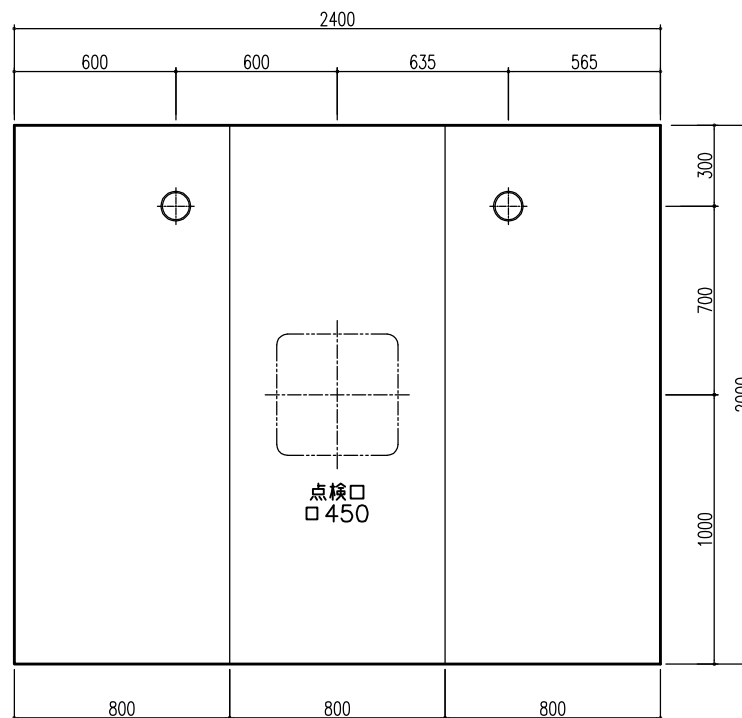

A 展開図

B 展開図

C 展開図

D 展開図

平面図

天井伏図

展開方向

部位/項目	仕様(寸法単位mm)	備考(色柄・品番等)
据付必要寸法	2160D×2510W×2770H	
内寸法	2000D×2400W×2200H	
床	FRP製 2分割防水パン タイル貼り	
壁	化粧鋼板複合パネル(石膏ボード 9.5t裏貼)	
天井	化粧鋼板複合パネル 防カビ	色: UE103
ドア枠	アルミ製 アルマイト処理	シルキーホワイト
ドア	アルミ高級紙ドアR型 アルマイト処理 面材: 型板調樹脂板 ロック: レバーハンドル(空錠)	シルキーホワイト RDY-8002000UR(TK)/W
浴槽	AXS18113 浴槽エプロン	
バス水栓	サーモスタットバス水栓 定量止水	
シャワーバス水栓	壁付サーモスタット混合水栓 スライドバー付シャワーフック	
照明	LED高気密ダウンライト	
グレーチング	SUS製 ヘアライン仕上げ	M-FM(T2)
換気扇	—	
トランプ	ABS製 封水50mm 抗菌 2ヶ所	TP
給水管	Rc(PT)1/2B7ダブター止	
給湯管	Rc(PT)1/2B7ダブター止	
雑排水管	塩ビ管 VP50	

A 展開図

B 展開図

C 展開図

D 展開図

平面図

天井伏図

部位/項目	仕様(寸法単位mm)	備考(色柄・品番等)
据付必要寸法	2160D×2510W×2770H	
内寸法	2000D×2400W×2200H	
床	FRP製 2分割防水パン タイル貼り	
壁	化粧鋼板複合パネル(石膏ボード 9.5t裏貼)	
天井	化粧鋼板複合パネル 防カビ	色: UE101
ドア枠	アルミ製 アルマイト処理	シルキーホワイト
ドア	アルミ高級紙ドアR型 アルマイト処理 面材: 型板調樹脂板 ロック: レバーハンドル(空錠)	シルキーホワイト RDY-8002000UR(TK)/W
浴槽	AXS18113 浴槽エプロン	
バス水栓	サーモスタットバス水栓 定量止水	
シャワーバス水栓	壁付サーモスタット混合水栓 スライドバー付シャワーフック	
照明	LED高気密ダウンライト	
グレーチング	SUS製 ヘアライン仕上げ	M-FM(T2)
換気扇	—	
トラップ	ABS製 防水50mm 抗菌 2ヶ所	TP
給水管	Rc(PT)1/2B7ダブター止	
給湯管	Rc(PT)1/2B7ダブター止	
排水水管	塩ビ管 VP50	

A 展開図

B 展開図

C 展開図

D 展開図

平面図

天井伏図

部位/項目	仕様(寸法単位mm)	備考(色/品番等)
据付必要寸法	2160D×2510W×2770H	
内寸法	2000D×2400W×2200H	
床	FRP製 2分割防水パン タイル貼り	
壁	化粧鋼板複合パネル(石膏ボード 9.5t裏貼)	
天井	化粧鋼板複合パネル 防カビ	色: UE103
ドア枠	アルミ製 アルマイト処理	シルキーホワイト
ドア	アルミ高級紙ドア型 アルマイト処理 面材: 型板調樹脂板 ロック: レバーハンドル(空錠)	シルキーホワイト RDY-8002000UL(TK)/W
浴槽	AXS18113 浴槽エプロン	
バス水栓	サーモスタットバス水栓 定量止水	
シャワーバス水栓	壁付サーモスタット混合水栓 スライドバー	
照明	LED高気密ダウンライト	
グレーチング	SUS製 ヘアライン仕上げ	M-FM(T2)
換気扇	—	
トラップ	ABS製 封水50mm 抗菌 2ヶ所	TP
給水管	Rc(PT)1/2B7ダブター止	
給湯管	Rc(PT)1/2B7ダブター止	
排水水管	塩ビ管 VP50	