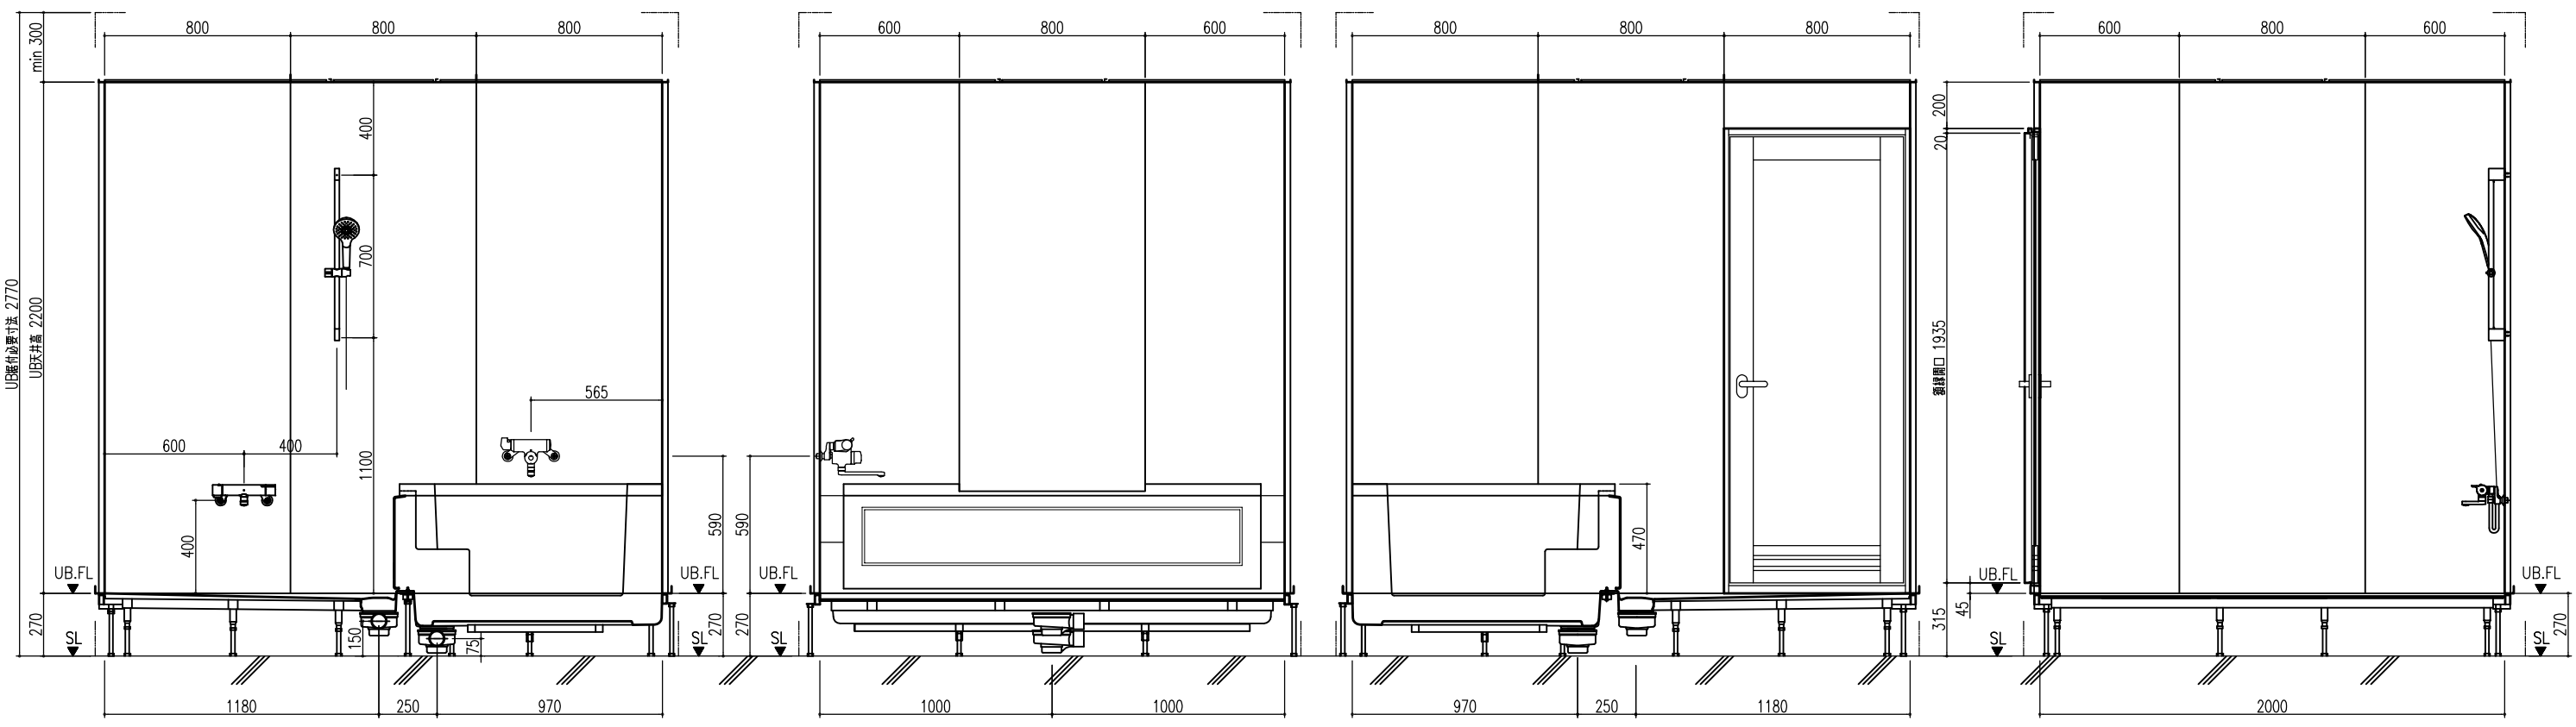

平面図

天井伏図

部位/項目	仕様(寸法単位mm)	備考(色/品番等)
据付必要寸法	2160D×2510W×2770H	
内寸法	2000D×2400W×2200H	
床	FRP製 2分割防水パン タイル貼り	
壁	化粧鋼板複合パネル(石膏ボード 9.5t裏貼)	
天井	化粧鋼板複合パネル 防カビ	色: UE103
ドア枠	アルミ製 アルマイト処理	シルバーホワイト
ドア	アルミ高級紙ドアR型 アルマイト処理 面材: 型板調樹脂板 ロック: レバーハンドル(空錠)	シルバーホワイト RDY-8002000UL(TK)/W
浴槽	AXS18113 浴槽エプロン	
バス水栓	サーモスタットバス水栓 定量止水	
シャワーバス水栓	壁付サーモスタット混合水栓 スライドバー	
照明	LED高気密ダウンライト	
グレーチング	SUS製 ヘアライン仕上げ	M-FM(T2)
換気扇	—	
トラップ	ABS製 封水50mm 抗菌 2ヶ所	TP
給水管	Rc(PT)1/2B7ダブター止	
給湯管	Rc(PT)1/2B7ダブター止	
排水管	塩ビ管 VP50	

A 展開図

B 展開図

C 展開図

D 展開図

平面図

天井伏図

展開方向

部位/項目	仕様(寸法単位mm)	備考(色柄・品番等)
据付必要寸法	2160D×2510W×2770H	
内寸法	2000D×2400W×2200H	
床	FRP製 2分割防水パン タイル貼り	
壁	化粧鋼板複合パネル(石膏ボード 9.5t裏貼)	
天井	化粧鋼板複合パネル 防カビ	色: UE103
ドア枠	アルミ製 アルマイト処理	シルキーホワイト
ドア	アルミ高級紙ドアR型 アルマイト処理 面材: 型板調樹脂板 ロック: レバーハンドル(空錠)	シルキーホワイト RDY-8002000UR(TK)/W
浴槽	AXS18113 浴槽エプロン	
バス水栓	サーモスタットバス水栓 定量止水	
シャワーバス水栓	壁付サーモスタット混合水栓 スライドバー付シャワーフック	
照明	LED高気密ダウンライト	
グレーチング	SUS製 ヘアライン仕上げ	M-FM(T2)
換気扇	—	
トランプ	ABS製 封水50mm 抗菌 2ヶ所	TP
給水管	Rc(PT)1/2B7ダブター止	
給湯管	Rc(PT)1/2B7ダブター止	
雑排水管	塩ビ管 VP50	

A 展開図

B 展開図

C 展開図

D 展開図

平面図

天井伏図

部位/項目	仕様(寸法単位mm)	備考(色柄・品番等)
据付必要寸法	2160D×2510W×2770H	
内寸法	2000D×2400W×2200H	
床	FRP製 2分割防水パン タイル貼り	
壁	化粧鋼板複合パネル(石膏ボード 9.5t裏貼)	
天井	化粧鋼板複合パネル 防カビ	色: UE101
ドア枠	アルミ製 アルマイト処理	シルキーホワイト
ドア	アルミ高級紙ドアR型 アルマイト処理 面材: 型板調樹脂板 ロック: レバーハンドル(空錠)	シルキーホワイト RDY-8002000UR(TK)/W
浴槽	AXS18113 浴槽エプロン	
バス水栓	サーモスタットバス水栓 定量止水	
シャワーバス水栓	壁付サーモスタット混合水栓 スライドバー付シャワーフック	
照明	LED高気密ダウンライト	
グレーチング	SUS製 ヘアライン仕上げ	M-FM(T2)
換気扇	—	
トラップ	ABS製 防水50mm 抗菌 2ヶ所	TP
給水管	Rc(PT)1/2B7ダブター止	
給湯管	Rc(PT)1/2B7ダブター止	
排水水管	塩ビ管 VP50	