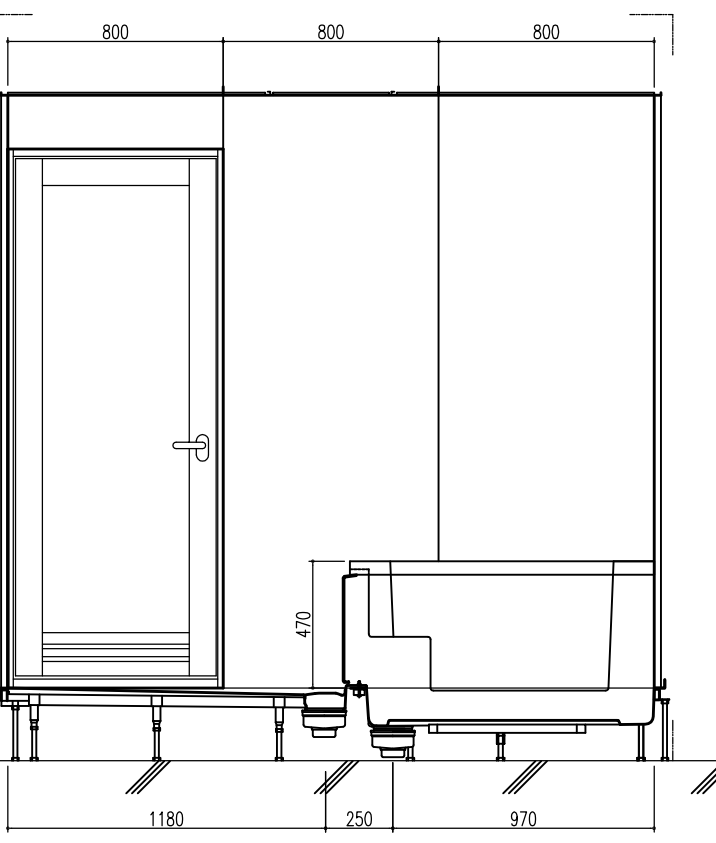

A 展開図

B 展開図

C 展開図

D 展開図

平面図

天井伏図

展開方向

部位/項目	仕様(寸法単位mm)	備考(色柄・品番等)
据付必要寸法	2160D×2510W×2770H	
内寸法	2000D×2400W×2200H	
床	FRP製 2分割防水パン タイル貼り	
壁	化粧鋼板複合パネル(石膏ボード 9.5t裏貼)	
天井	化粧鋼板複合パネル 防カビ	色: UE103
ドア枠	アルミ製 アルマイト処理	シルキーホワイト
ドア	アルミ高級紙ドアR型 アルマイト処理 面材: 型板調樹脂板 ロック: レバーハンドル(空錠)	シルキーホワイト RDY-8002000UR(TK)/W
浴槽	AXS18113 浴槽エプロン	
バス水栓	サーモスタットバス水栓 定量止水	
シャワーバス水栓	壁付サーモスタット混合水栓 スライドバー付シャワーフック	
照明	LED高気密ダウンライト	
グレーチング	SUS製 ヘアライン仕上げ	M-FM(T2)
換気扇	—	
トランプ	ABS製 封水50mm 抗菌 2ヶ所	TP
給水管	Rc(PT)1/2B7ダブター止	
給湯管	Rc(PT)1/2B7ダブター止	
雑排水管	塩ビ管 VP50	

A 展開図

B 展開図

C 展開図

D 展開図

平面図

天井伏図

部位/項目	仕様(寸法単位mm)	備考(色柄・品番等)
据付必要寸法	2160D×2510W×2770H	
内寸法	2000D×2400W×2200H	
床	FRP製 2分割防水パン タイル貼り	
壁	化粧鋼板複合パネル(石膏ボード 9.5t裏貼)	
天井	化粧鋼板複合パネル 防カビ	色: UE101
ドア枠	アルミ製 アルマイト処理	シルキーホワイト
ドア	アルミ高級紙ドアR型 アルマイト処理 面材: 型板調樹脂板 ロック: レバーハンドル(空錠)	シルキーホワイト RDY-8002000UR(TK)/W
浴槽	AXS18113 浴槽エプロン	
バス水栓	サーモスタットバス水栓 定量止水	
シャワーバス水栓	壁付サーモスタット混合水栓 スライドバー付シャワーフック	
照明	LED高気密ダウンライト	
グレーチング	SUS製 ヘアライン仕上げ	M-FM(T2)
換気扇	—	
トラップ	ABS製 防水50mm 抗菌 2ヶ所	TP
給水管	Rc(PT)1/2B7ダブター止	
給湯管	Rc(PT)1/2B7ダブター止	
排水水管	塩ビ管 VP50	

A 展開図

B 展開図

C 展開図

D 展開図

平面図

天井伏図

部位/項目	仕様(寸法単位mm)	備考(色/品番等)
据付必要寸法	2160D×2510W×2770H	
内寸法	2000D×2400W×2200H	
床	FRP製 2分割防水パン タイル貼り	
壁	化粧鋼板複合パネル(石膏ボード 9.5t裏貼)	
天井	化粧鋼板複合パネル 防カビ	色: UE103
ドア枠	アルミ製 アルマイト処理	シルキーホワイト
ドア	アルミ高級紙ドア型 アルマイト処理 面材: 型板調樹脂板 ロック: レバーハンドル(空錠)	シルキーホワイト RDY-8002000UL(TK)/W
浴槽	AXS18113 浴槽エプロン	
バス水栓	サーモスタットバス水栓 定量止水	
シャワーバス水栓	壁付サーモスタット混合水栓 スライドバー	
照明	LED高気密ダウンライト	
グレーチング	SUS製 ヘアライン仕上げ	M-FM(T2)
換気扇	—	
トラップ	ABS製 封水50mm 抗菌 2ヶ所	TP
給水管	Rc(PT)1/2B7ダブター止	
給湯管	Rc(PT)1/2B7ダブター止	
排水水管	塩ビ管 VP50	