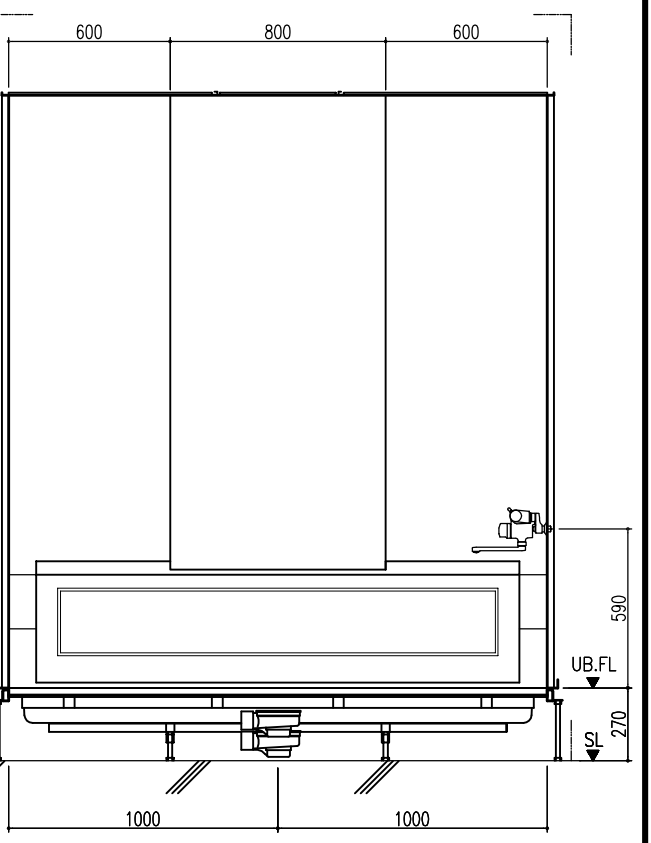

A 展開図

B 展開図

C 展開図

D 展開図

平面図

天井伏図

展開方向

部位/項目	仕様(寸法単位mm)	備考(色柄・品番等)
据付必要寸法	2160D×2510W×2770H	
内寸法	2000D×2400W×2200H	
床	FRP製 2分割防水パン タイル貼り	
壁	化粧鋼板複合パネル(石膏ボード 9.5t裏貼)	
天井	化粧鋼板複合パネル 防カビ	色: UE103
ドア枠	アルミ製 アルマイト処理	シルキーホワイト
ドア	アルミ高級紙ドアR型 アルマイト処理 面材: 型板調樹脂板 ロック: レバーハンドル(空錠)	シルキーホワイト RDY-8002000UR(TK)/W
浴槽	AXS18113 浴槽エプロン	
バス水栓	サーモスタットバス水栓 定量止水	
シャワーバス水栓	壁付サーモスタット混合水栓 スライドバー付シャワーフック	
照明	LED高気密ダウンライト	
グレーチング	SUS製 ヘアライン仕上げ	M-FM(T2)
換気扇	—	
トランプ	ABS製 封水50mm 抗菌 2ヶ所	TP
給水管	Rc(PT)1/2B7ダブター止	
給湯管	Rc(PT)1/2B7ダブター止	
雑排水管	塩ビ管 VP50	

A 展開図

B 展開図

C 展開図

D 展開図

平面図

天井伏図

部位/項目	仕様(寸法単位mm)	備考(色柄・品番等)
据付必要寸法	2160D×2510W×2770H	
内寸法	2000D×2400W×2200H	
床	FRP製 2分割防水パン タイル貼り	
壁	化粧鋼板複合パネル(石膏ボード 9.5t裏貼)	
天井	化粧鋼板複合パネル 防カビ	色: UE101
ドア枠	アルミ製 アルマイト処理	シルキーホワイト
ドア	アルミ高級紙ドアR型 アルマイト処理 面材: 型板調樹脂板 ロック: レバーハンドル(空錠)	シルキーホワイト RDY-8002000UR(TK)/W
浴槽	AXS18113 浴槽エプロン	
バス水栓	サーモスタットバス水栓 定量止水	
シャワーバス水栓	壁付サーモスタット混合水栓 スライドバー付シャワーフック	
照明	LED高気密ダウンライト	
グレーチング	SUS製 ヘアライン仕上げ	M-FM(T2)
換気扇	—	
トラップ	ABS製 防水50mm 抗菌 2ヶ所	TP
給水管	Rc(PT)1/2B7ダブター止	
給湯管	Rc(PT)1/2B7ダブター止	
排水水管	塩ビ管 VP50	

A 展開図

B 展開図

C 展開図

D 展開図

平面図

天井伏図

部位/項目	仕様(寸法単位mm)	備考(色/品番等)
据付必要寸法	2160D×2510W×2770H	
内寸法	2000D×2400W×2200H	
床	FRP製 2分割防水パン タイル貼り	
壁	化粧鋼板複合パネル(石膏ボード 9.5t裏貼)	
天井	化粧鋼板複合パネル 防カビ	色: UE103
ドア枠	アルミ製 アルマイト処理	シルキーホワイト
ドア	アルミ高級紙ドア型 アルマイト処理 面材: 型板調樹脂板 ロック: レバーハンドル(空錠)	シルキーホワイト RDY-8002000UL(TK)/W
浴槽	AXS18113 浴槽エプロン	
バス水栓	サーモスタットバス水栓 定量止水	
シャワーバス水栓	壁付サーモスタット混合水栓 スライドバー	
照明	LED高気密ダウンライト	
グレーチング	SUS製 ヘアライン仕上げ	M-FM(T2)
換気扇	—	
トラップ	ABS製 封水50mm 抗菌 2ヶ所	TP
給水管	Rc(PT)1/2B7ダブター止	
給湯管	Rc(PT)1/2B7ダブター止	
排水水管	塩ビ管 VP50	