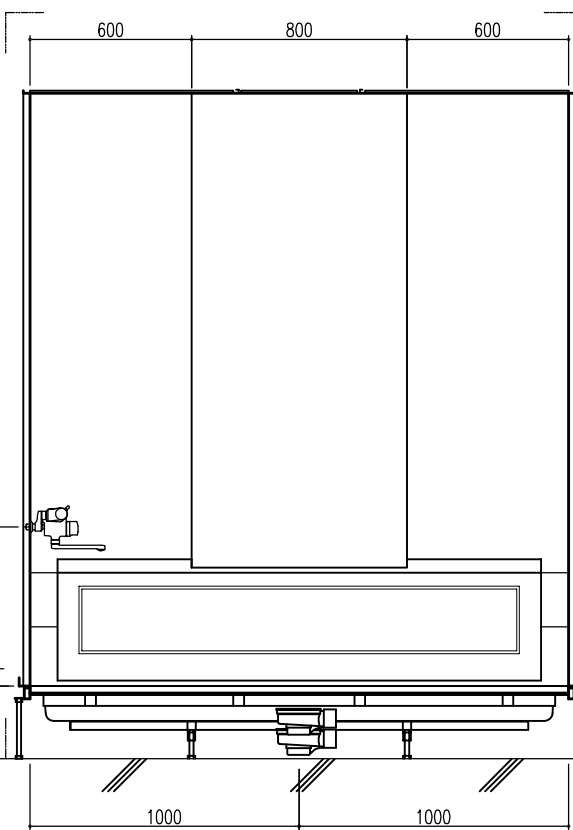

A 展開図

B 展開図

C 展開図

D 展開図

平面図

天井伏図

展開方向

部位/項目	仕様(寸法単位mm)	備考(色柄・品番等)
据付必要寸法	2160D×2510W×2770H	
内寸法	2000D×2400W×2200H	
床	FRP製 2分割防水パン タイル貼り	
壁	化粧鋼板複合パネル(石膏ボード 9.5t裏貼)	
天井	化粧鋼板複合パネル 防カビ	色: UE103
ドア枠	アルミ製 アルマイト処理	シルキーホワイト
ドア	アルミ高級紙ドアR型 アルマイト処理 面材: 型板調樹脂板 ロック: レバーハンドル(空錠)	シルキーホワイト RDY-8002000UR(TK)/W
浴槽	AXS18113 浴槽エプロン	
バス水栓	サーモスタットバス水栓 定量止水	
シャワーバス水栓	壁付サーモスタット混合水栓 スライドバー付シャワーフック	
照明	LED高気密ダウンライト	
グレーチング	SUS製 ヘアライン仕上げ	M-FM(T2)
換気扇	—	
トランプ	ABS製 封水50mm 抗菌 2ヶ所	TP
給水管	Rc(PT)1/2B7ダブター止	
給湯管	Rc(PT)1/2B7ダブター止	
雑排水管	塩ビ管 VP50	

A 展開図

B 展開図

C 展開図

D 展開図

平面図

天井伏図

部位/項目	仕様(寸法単位mm)	備考(色柄・品番等)
据付必要寸法	2160D×2510W×2770H	
内寸法	2000D×2400W×2200H	
床	FRP製 2分割防水パン タイル貼り	
壁	化粧鋼板複合パネル(石膏ボード 9.5t裏貼)	
天井	化粧鋼板複合パネル 防カビ	色: UE101
ドア枠	アルミ製 アルマイト処理	シルキーホワイト
ドア	アルミ高級紙ドアR型 アルマイト処理 面材: 型板調樹脂板 ロック: レバーハンドル(空錠)	シルキーホワイト RDY-8002000UR(TK)/W
浴槽	AXS18113 浴槽エプロン	
バス水栓	サーモスタットバス水栓 定量止水	
シャワーバス水栓	壁付サーモスタット混合水栓 スライドバー付シャワーフック	
照明	LED高気密ダウンライト	
グレーチング	SUS製 ヘアライン仕上げ	M-FM(T2)
換気扇	—	
トラップ	ABS製 防水50mm 抗菌 2ヶ所	TP
給水管	Rc(PT)1/2B7ダブター止	
給湯管	Rc(PT)1/2B7ダブター止	
排水水管	塩ビ管 VP50	

A 展開図

B 展開図

C 展開図

D 展開図

平面図

天井伏図

部位/項目	仕様(寸法単位mm)	備考(色/品番等)
据付必要寸法	2160D×2510W×2770H	
内寸法	2000D×2400W×2200H	
床	FRP製 2分割防水パン タイル貼り	
壁	化粧鋼板複合パネル(石膏ボード 9.5t裏貼)	
天井	化粧鋼板複合パネル 防カビ	色: UE103
ドア枠	アルミ製 アルマイト処理	シルキーホワイト
ドア	アルミ高級紙ドア型 アルマイト処理 面材: 型板調樹脂板 ロック: レバーハンドル(空錠)	シルキーホワイト RDY-8002000UL(TK)/W
浴槽	AXS18113 浴槽エプロン	
バス水栓	サーモスタットバス水栓 定量止水	
シャワーバス水栓	壁付サーモスタット混合水栓 スライドバー	
照明	LED高気密ダウンライト	
グレーチング	SUS製 ヘアライン仕上げ	M-FM(T2)
換気扇	—	
トラップ	ABS製 封水50mm 抗菌 2ヶ所	TP
給水管	Rc(PT)1/2B7ダブター止	
給湯管	Rc(PT)1/2B7ダブター止	
排水水管	塩ビ管 VP50	